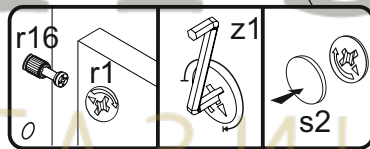

5

6

7

6

BRIS TOOL

МАГАЗИН МЕБЕЛЬ