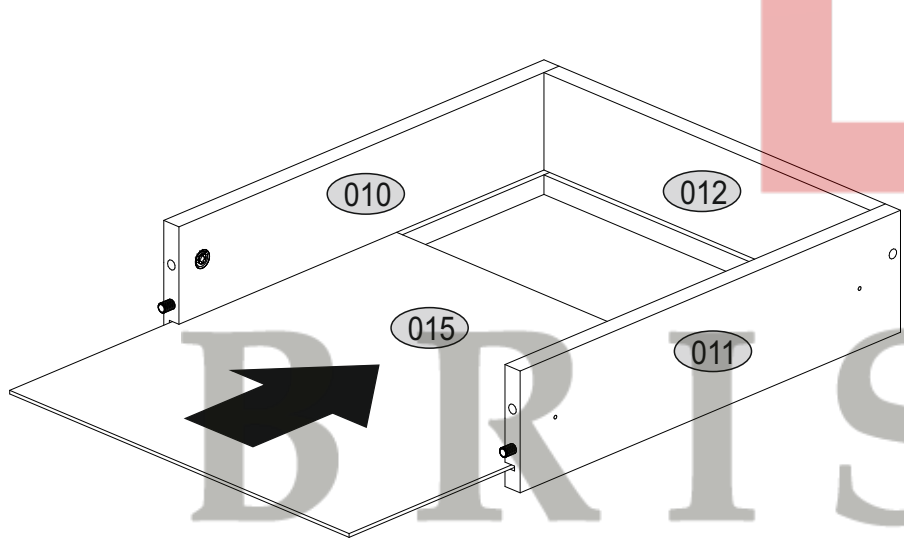

7

8

9

10

BRISTOL
• МАГАЗИН МЕБЛІВ