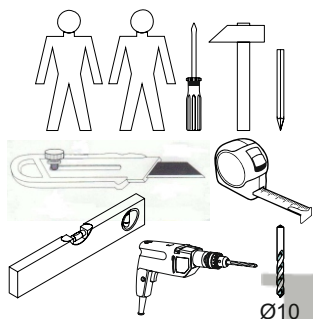

Installation manual

AYSON: biurko 1d1s/120

Code	Dimensions			Package	
001	1200	594	22	1	2/2
002	728	500	16/32/32	1	1/2
003	728	500	16/32/32	1	1/2
004	728	500	16/32/32	1	1/2
005	668	400	16	1	2/2
006	664	334	16	1	1/2
007	400	428	16	1	2/2
008	415	394	16	1	1/2
009	394	169	16	1	1/2
010	400	100	16	1	2/2
011	400	100	16	1	2/2
012	343	100	16	1	2/2
013	400	60	16	2	2/2
014	400	60	30	1	1/2
015	357	400	3	1	1/2
016	400	60	16	1	2/2
accessories				1	1/2

<p>x2 e1</p> <p>Ø 7x50mm</p> 	<p>x22 r1</p> <p>Ø 15x12mm</p> 	<p>x22 r16</p> 	<p>x14 s2</p> 
<p>x10 s4</p> 	<p>x2 a143</p> 	<p>x2 b119</p> 	<p>x34 f1</p> <p>Ø 8x30mm</p> 
<p>x16 p25</p> <p>Ø 3,5x16mm</p> 	<p>x6 k1</p> 	<p>x1 L400</p> 	<p>x1 z1</p> 
<p>x2 c412.030</p> 	<p>x4 p42</p> <p>Ø 3,5x25mm</p> 		