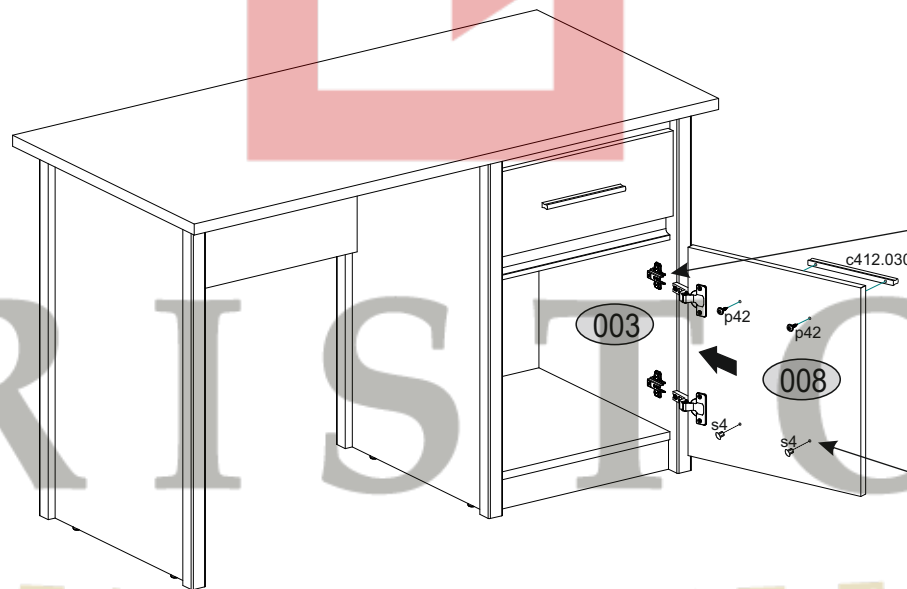

11

12

13

ВІСТІ
МАГАЗИН МЕБЛІВ