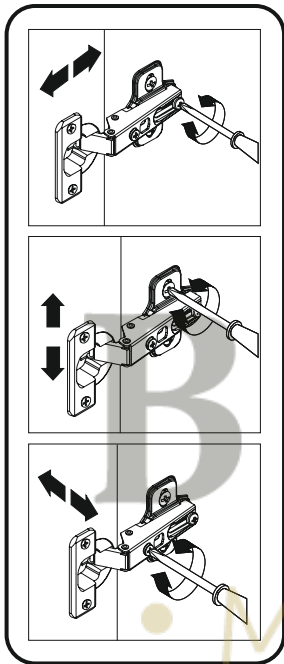

11

12

13

ВІСТІ
МАГАЗИН МЕБЛІВ