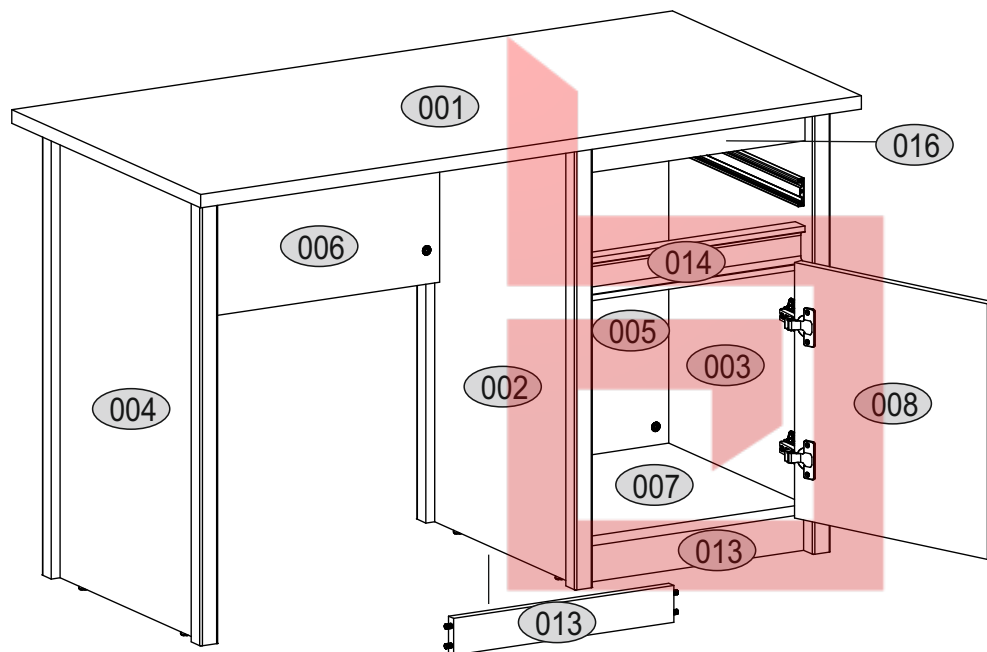

Installation manual

AYSON: biurko 1d1s/120

Code	Dimensions			Package	
001	1200	594	22	1	2/2
002	728	500	16/32/32	1	1/2
003	728	500	16/32/32	1	1/2
004	728	500	16/32/32	1	1/2
005	668	400	16	1	2/2
006	664	334	16	1	1/2
007	400	428	16	1	2/2
008	415	394	16	1	1/2
009	394	169	16	1	1/2
010	400	100	16	1	2/2
011	400	100	16	1	2/2
012	343	100	16	1	2/2
013	400	60	16	2	2/2
014	400	60	30	1	1/2
015	357	400	3	1	1/2
016	400	60	16	1	2/2
accessories				1	1/2

<p>x2 e1</p> <p>Ø 7x50mm</p> 	<p>x22 r1</p> <p>Ø 15x12mm</p> 	<p>x22 r16</p> 	<p>x14 s2</p> 
<p>x10 s4</p> 	<p>x2 a143</p> 	<p>x2 b119</p> 	<p>x34 f1</p> <p>Ø 8x30mm</p> 
<p>x16 p25</p> <p>Ø 3,5x16mm</p> 	<p>x6 k1</p> 	<p>x1 L400</p> 	<p>x1 z1</p> 
<p>x2 c412.030</p> 	<p>x4 p42</p> <p>Ø 3,5x25mm</p> 		