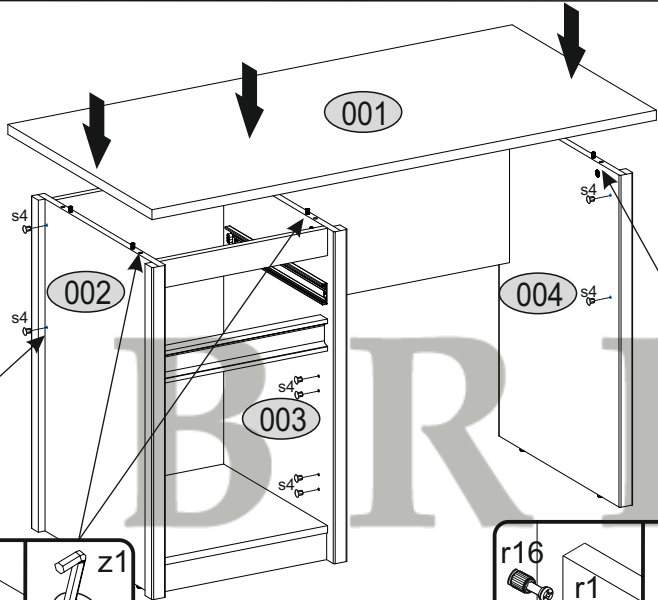

5

6

7

6

BRIS TOOL

МАГАЗИН МЕБЕЛЬ