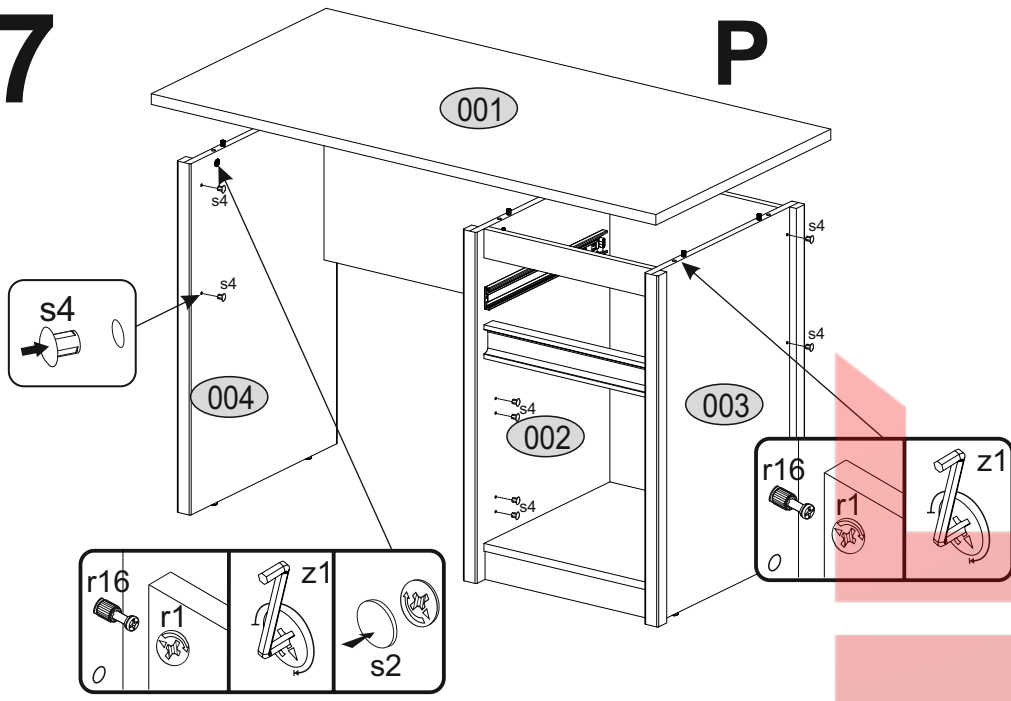

7

8

9

10

BRISTOL
• МАГАЗИН МЕБЛІВ