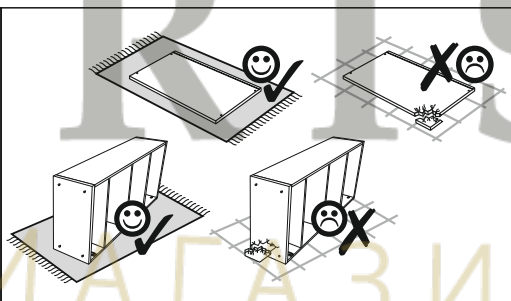

Installation manual

AYSON: biurko 1d1s/120

Code	Dimensions			Package	
001	1200	594	22	1	2/2
002	728	500	16/32/32	1	1/2
003	728	500	16/32/32	1	1/2
004	728	500	16/32/32	1	1/2
005	668	400	16	1	2/2
006	664	334	16	1	1/2
007	400	428	16	1	2/2
008	415	394	16	1	1/2
009	394	169	16	1	1/2
010	400	100	16	1	2/2
011	400	100	16	1	2/2
012	343	100	16	1	2/2
013	400	60	16	2	2/2
014	400	60	30	1	1/2
015	357	400	3	1	1/2
016	400	60	16	1	2/2
accessories				1	1/2

<p>x2 e1</p> <p>Ø 7x50mm</p> 	<p>x22 r1</p> <p>Ø 15x12mm</p> 	<p>x22 r16</p> 	<p>x14 s2</p> 
<p>x10 s4</p> 	<p>x2 a143</p> 	<p>x2 b119</p> 	<p>x34 f1</p> <p>Ø 8x30mm</p> 
<p>x16 p25</p> <p>Ø 3,5x16mm</p> 	<p>x6 k1</p> 	<p>x1 L400</p> 	<p>x1 z1</p> 
<p>x2 c412.030</p> 	<p>x4 p42</p> <p>Ø 3,5x25mm</p> 		