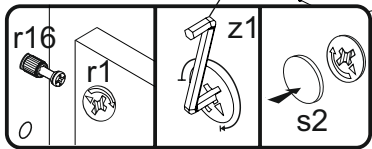

5

6

7

6

BRIS TOOL

МАГАЗИН МЕБЕЛЬ