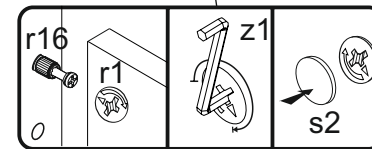

5

6

7

6

BRIS TOOL

МАГАЗИН МЕБЕЛЬ