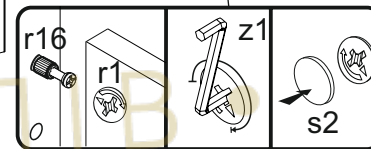

5

6

7

6

BRIS TOOL

МАГАЗИН МЕБЕЛЬ