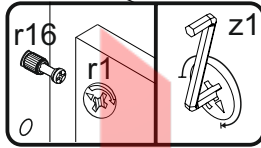

5

6

7

6

BRIS TOOL

МАГАЗИН МЕБЕЛЬ