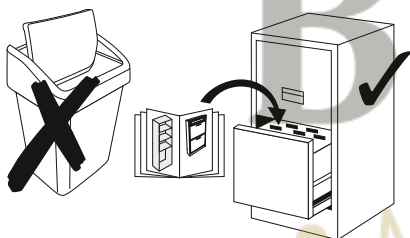

Installation manual

AYSON: biurko 1d1s/120

Code	Dimensions			Package	
001	1200	594	22	1	2/2
002	728	500	16/32/32	1	1/2
003	728	500	16/32/32	1	1/2
004	728	500	16/32/32	1	1/2
005	668	400	16	1	2/2
006	664	334	16	1	1/2
007	400	428	16	1	2/2
008	415	394	16	1	1/2
009	394	169	16	1	1/2
010	400	100	16	1	2/2
011	400	100	16	1	2/2
012	343	100	16	1	2/2
013	400	60	16	2	2/2
014	400	60	30	1	1/2
015	357	400	3	1	1/2
016	400	60	16	1	2/2
accessories				1	1/2