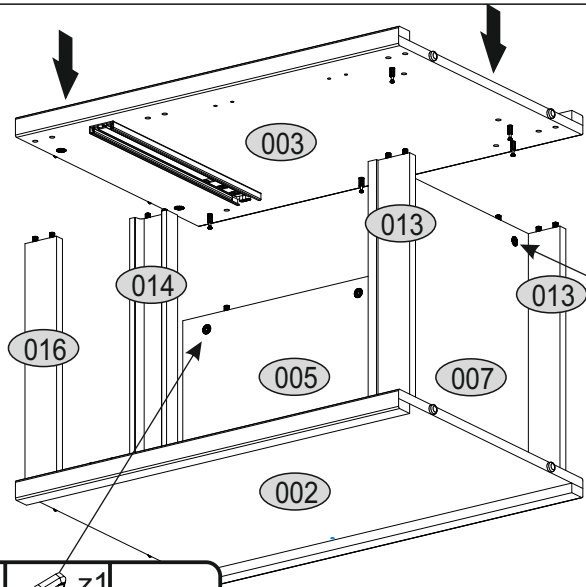

5

6

7

6

BRIS TOOL

МАГАЗИН МЕБЕЛЬ