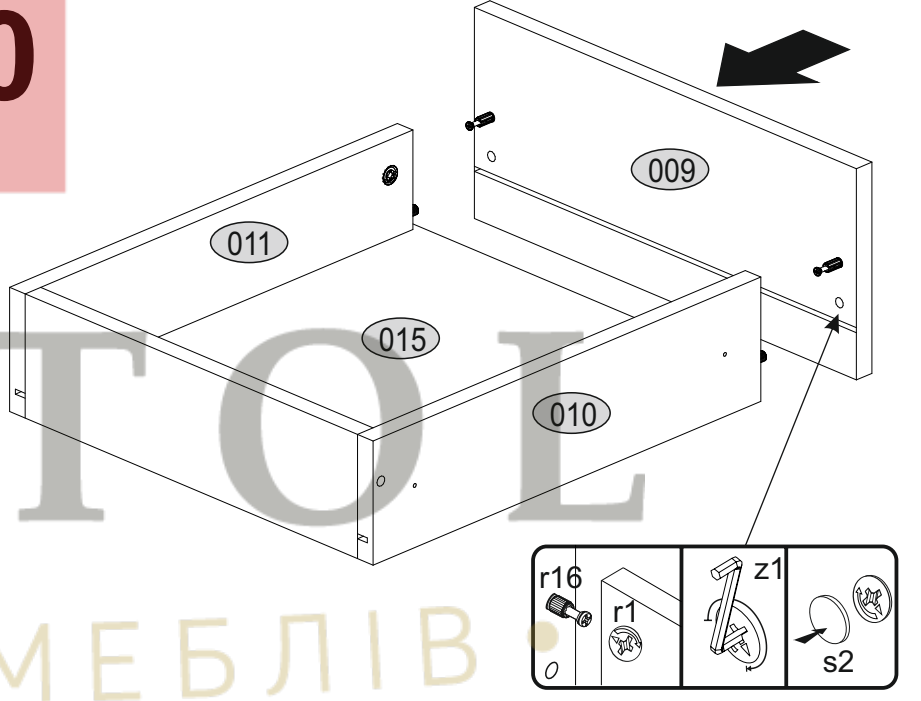

Installation manual

AYSON: biurko 1d1s/120

Code	Dimensions			Package	
001	1200	594	22	1	2/2
002	728	500	16/32/32	1	1/2
003	728	500	16/32/32	1	1/2
004	728	500	16/32/32	1	1/2
005	668	400	16	1	2/2
006	664	334	16	1	1/2
007	400	428	16	1	2/2
008	415	394	16	1	1/2
009	394	169	16	1	1/2
010	400	100	16	1	2/2
011	400	100	16	1	2/2
012	343	100	16	1	2/2
013	400	60	16	2	2/2
014	400	60	30	1	1/2
015	357	400	3	1	1/2
016	400	60	16	1	2/2
accessories				1	1/2

7

8

9

10

BRISTOL
• МАГАЗИН МЕБЛІВ

11

12

13