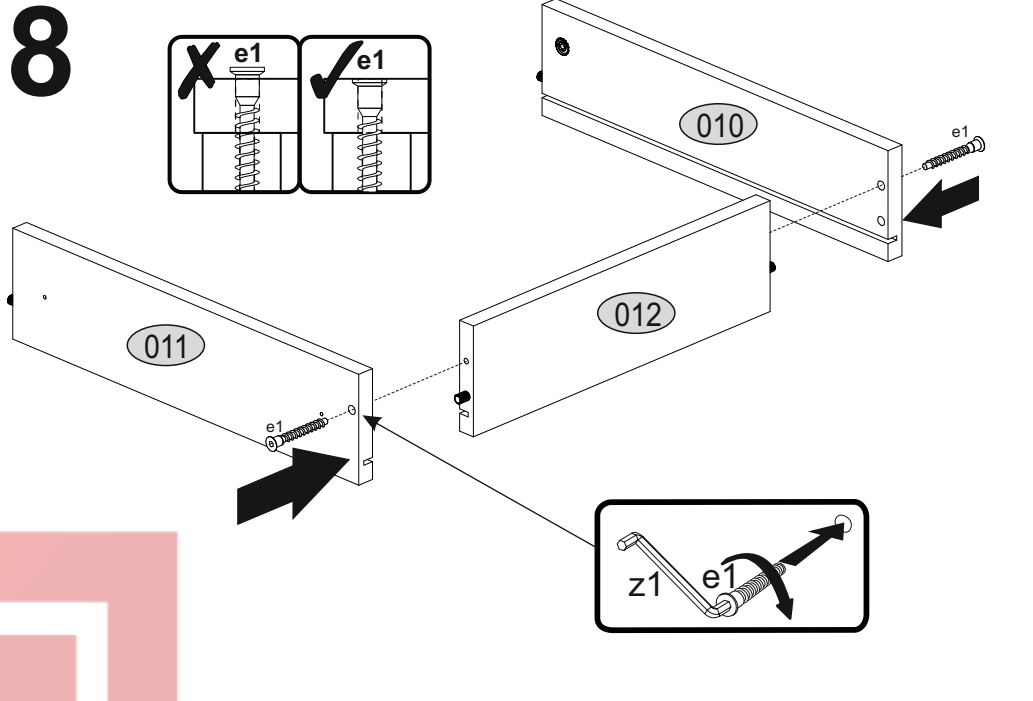

7

8

9

10

BRISTOL
• МАГАЗИН МЕБЛІВ