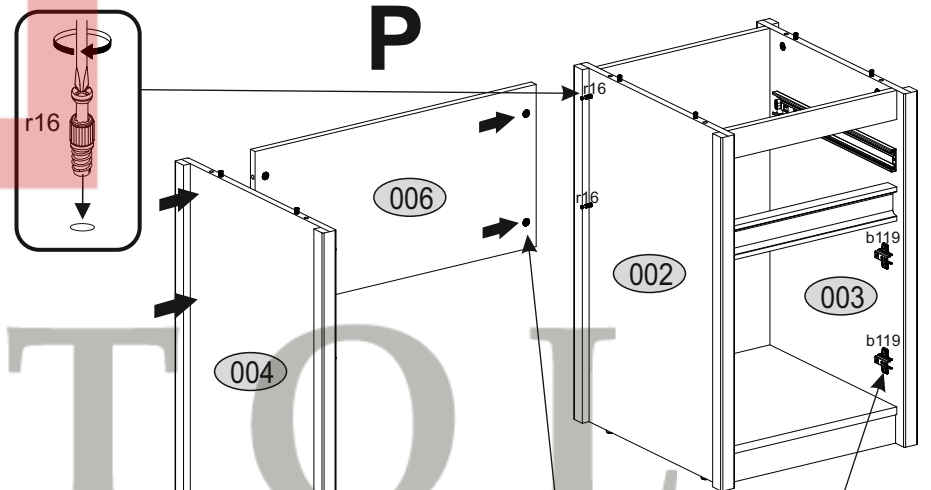

5

6

7

6

BRIS TOOL

МАГАЗИН МЕБЕЛЬ