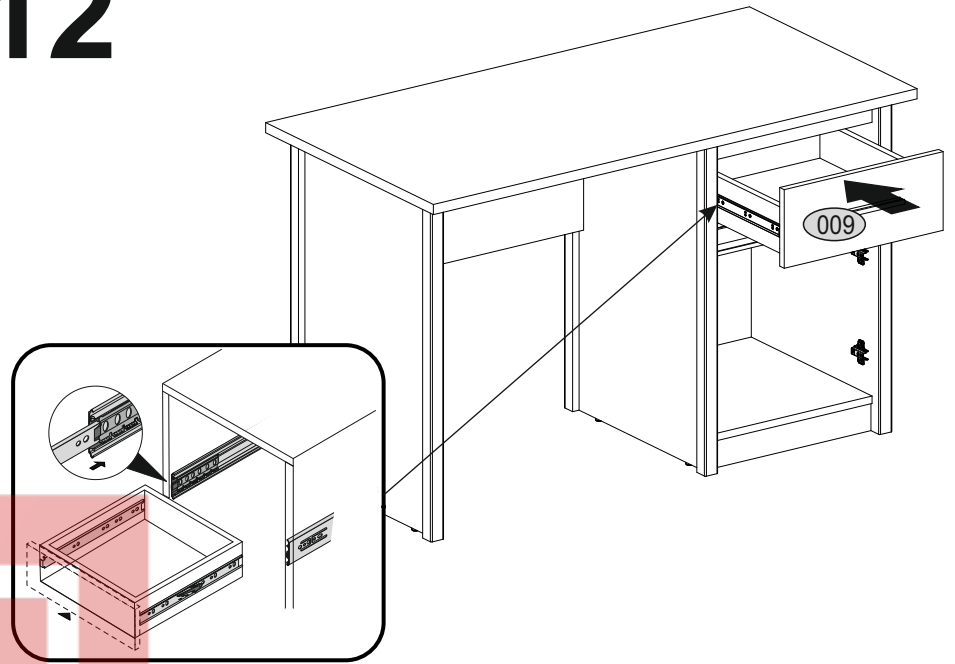

11

12

13

ВІСТІ
МАГАЗИН МЕБЛІВ