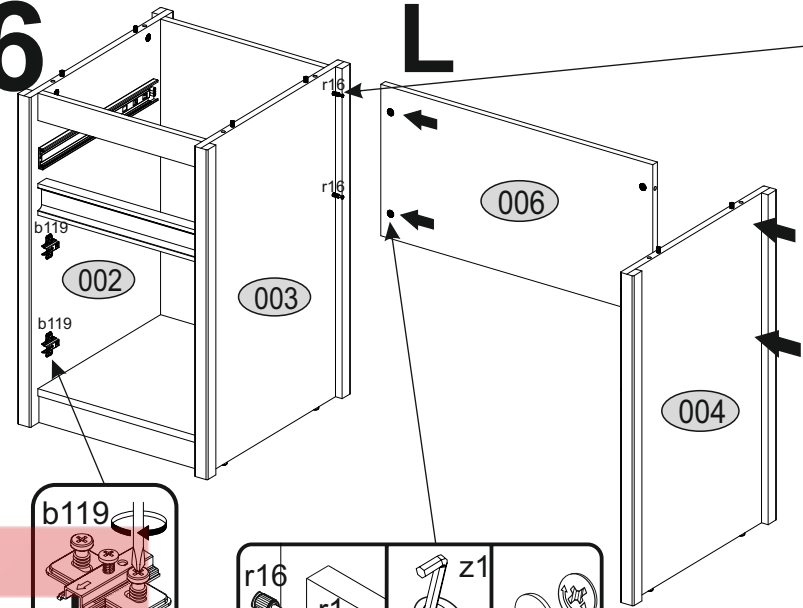

5

6

7

6

BRIS TOOL

МАГАЗИН МЕБЕЛЬ