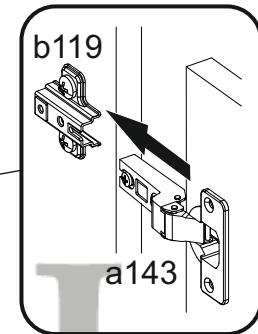

11

12

13

ВІСТІ
МАГАЗИН МЕБЛІВ