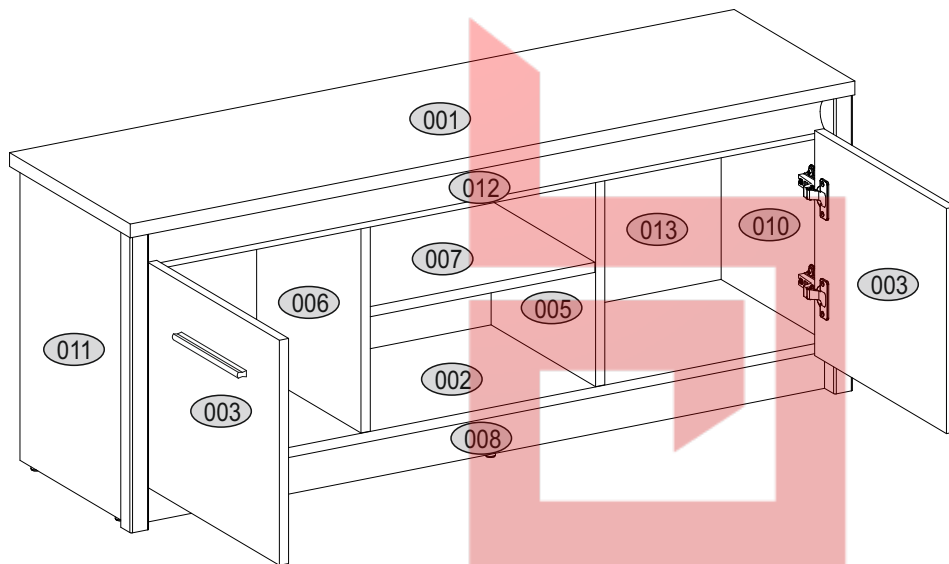

Installation manual

AYSON: szafka RTV 2d/125

Code	Dimensions			Package
001	1258	364	22	1 / 1
002	1186	334	16	1 / 1
003	363	395	16	2 / 1
005	396	313	16	1 / 1
006	396	313	16	1 / 1
007	390	311	16	1 / 1
008	1186	60	16	2 / 1
010	472	360	16/32	1 / 1
011	472	360	16/32	1 / 1
012	1186	60	30	1 / 1
013	417	1203	3	1 / 1
accessories				1 / 1

<p>x4 e1</p> <p>Ø 7x50mm</p> 	<p>x12 r1</p> <p>Ø 15x12mm</p> 	<p>x12 r16</p> 	<p>x30 f1</p> <p>Ø 8x30mm</p> 
<p>x4 a143</p> 	<p>x4 b119</p> 	<p>x14 p25</p> <p>Ø 3,5x16n</p> 	<p>x4 d1</p> <p>Ø 5x17 mm</p> 
<p>x6 l2</p> 	<p>x2 c412.030</p> 	<p>x4 p42</p> <p>Ø 3,5x25mm</p> 	<p>x6 k1</p> 
<p>x4 s4</p> 	<p>x1 z1</p> 		