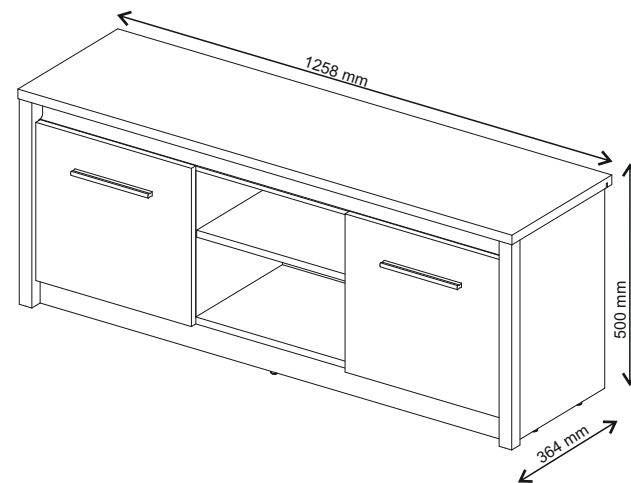

Installation manual

AYSON: szafka RTV 2d/125

Code	Dimensions			Package
001	1258	364	22	1 / 1
002	1186	334	16	1 / 1
003	363	395	16	2 / 1
005	396	313	16	1 / 1
006	396	313	16	1 / 1
007	390	311	16	1 / 1
008	1186	60	16	2 / 1
010	472	360	16/32	1 / 1
011	472	360	16/32	1 / 1
012	1186	60	30	1 / 1
013	417	1203	3	1 / 1
accessories				1 / 1

<p>x4 e1</p> <p>Ø 7x50mm</p> 	<p>x12 r1</p> <p>Ø 15x12mm</p> 	<p>x12 r16</p> 	<p>x30 f1</p> <p>Ø 8x30mm</p> 
<p>x4 a143</p> 	<p>x4 b119</p> 	<p>x14 p25</p> <p>Ø 3,5x16n</p> 	<p>x4 d1</p> <p>Ø 5x17 mm</p> 
<p>x6 l2</p> 	<p>x2 c412.030</p> 	<p>x4 p42</p> <p>Ø 3,5x25mm</p> 	<p>x6 k1</p> 
<p>x4 s4</p> 	<p>x1 z1</p> 		