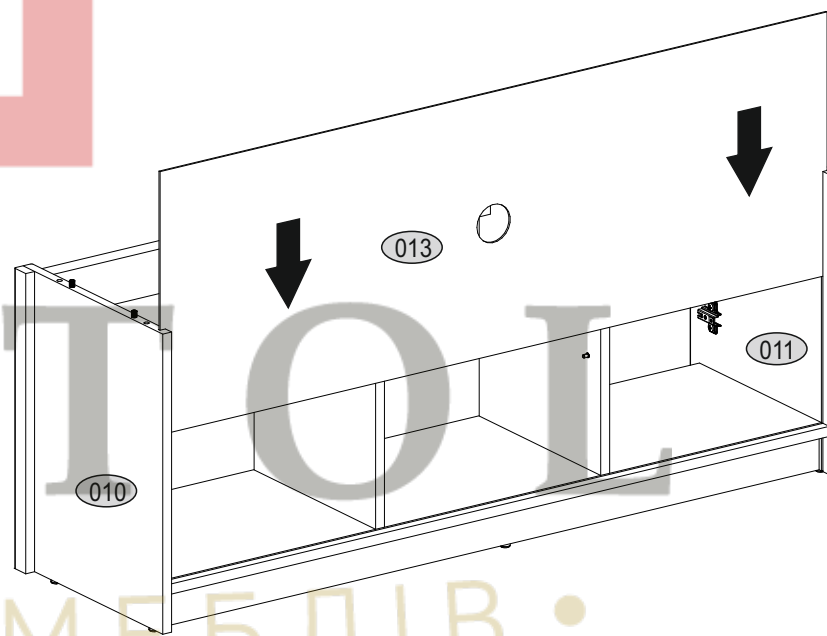

Installation manual

AYSON: szafka RTV 2d/125

Code	Dimensions			Package
001	1258	364	22	1 / 1
002	1186	334	16	1 / 1
003	363	395	16	2 / 1
005	396	313	16	1 / 1
006	396	313	16	1 / 1
007	390	311	16	1 / 1
008	1186	60	16	2 / 1
010	472	360	16/32	1 / 1
011	472	360	16/32	1 / 1
012	1186	60	30	1 / 1
013	417	1203	3	1 / 1
accessories				1 / 1

6

7

8

9

• МАГАЗИН МЕБЛІВ •