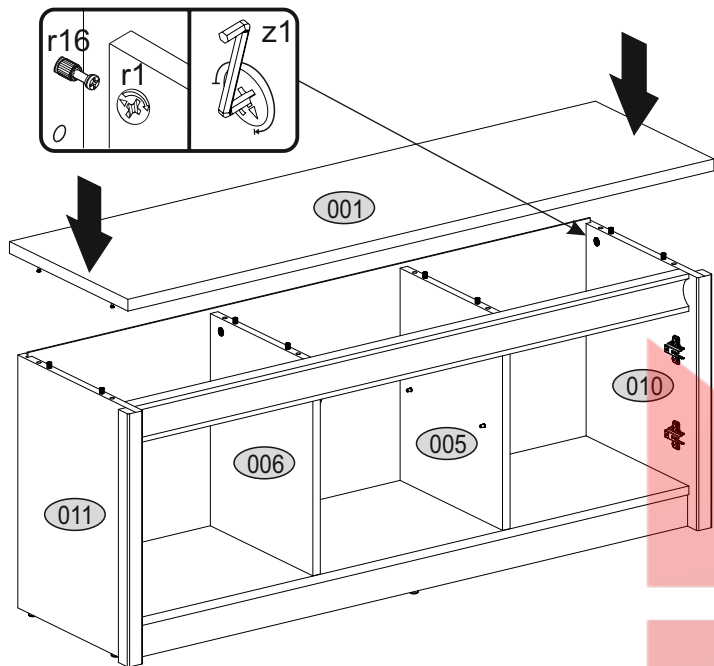

Installation manual

AYSON: szafka RTV 2d/125

Code	Dimensions			Package
001	1258	364	22	1 / 1
002	1186	334	16	1 / 1
003	363	395	16	2 / 1
005	396	313	16	1 / 1
006	396	313	16	1 / 1
007	390	311	16	1 / 1
008	1186	60	16	2 / 1
010	472	360	16/32	1 / 1
011	472	360	16/32	1 / 1
012	1186	60	30	1 / 1
013	417	1203	3	1 / 1
accessories				1 / 1

<p>x4 e1</p> <p>Ø 7x50mm</p> 	<p>x12 r1</p> <p>Ø 15x12mm</p> 	<p>x12 r16</p> 	<p>x30 f1</p> <p>Ø 8x30mm</p> 
<p>x4 a143</p> 	<p>x4 b119</p> 	<p>x14 p25</p> <p>Ø 3,5x16n</p> 	<p>x4 d1</p> <p>Ø 5x17 mm</p> 
<p>x6 l2</p> 	<p>x2 c412.030</p> 	<p>x4 p42</p> <p>Ø 3,5x25mm</p> 	<p>x6 k1</p> 
<p>x4 s4</p> 	<p>x1 z1</p> 		

BRISTOL

• МАГАЗИН МЕБЛІВ •

1

2

• МАГАЗИН МЕБЛІВ •

3

4

5

6

7

8

9

• МАГАЗИН МЕБЛІВ •