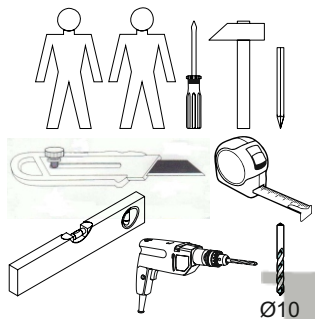

Installation manual

AYSON: szafka RTV 2d/125

Code	Dimensions			Package
001	1258	364	22	1 / 1
002	1186	334	16	1 / 1
003	363	395	16	2 / 1
005	396	313	16	1 / 1
006	396	313	16	1 / 1
007	390	311	16	1 / 1
008	1186	60	16	2 / 1
010	472	360	16/32	1 / 1
011	472	360	16/32	1 / 1
012	1186	60	30	1 / 1
013	417	1203	3	1 / 1
accessories				1 / 1

<p>x4 e1</p> <p>Ø 7x50mm</p> 	<p>x12 r1</p> <p>Ø 15x12mm</p> 	<p>x12 r16</p> 	<p>x30 f1</p> <p>Ø 8x30mm</p> 
<p>x4 a143</p> 	<p>x4 b119</p> 	<p>x14 p25</p> <p>Ø 3,5x16n</p> 	<p>x4 d1</p> <p>Ø 5x17 mm</p> 
<p>x6 l2</p> 	<p>x2 c412.030</p> 	<p>x4 p42</p> <p>Ø 3,5x25mm</p> 	<p>x6 k1</p> 
<p>x4 s4</p> 	<p>x1 z1</p> 		