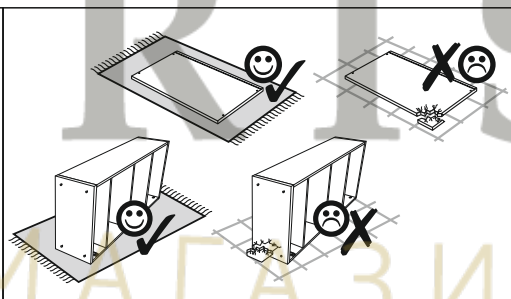

# Installation manual

AYSON: Ława 120

Code	Dimensions				Package
001	1200	570	22	1	1/1
002	472	400	22	2	1/1
003	936	330	16	1	1/1
004	936	100	16	1	1/1
accessories				1	1/1

<p><b>x8</b> <b>r1</b></p> <p>Ø 15x12mm</p> 	<p><b>x4</b> <b>r3</b></p> <p>Ø 15x15mm</p> 	<p><b>x12</b> <b>r16</b></p> 	<p><b>x12</b> <b>s2</b></p> 
<p><b>x10</b> <b>f1</b></p> <p>Ø 8x30mm</p> 	<p><b>x4</b> <b>k1</b></p> 	<p><b>x1</b> <b>z1</b></p> 	