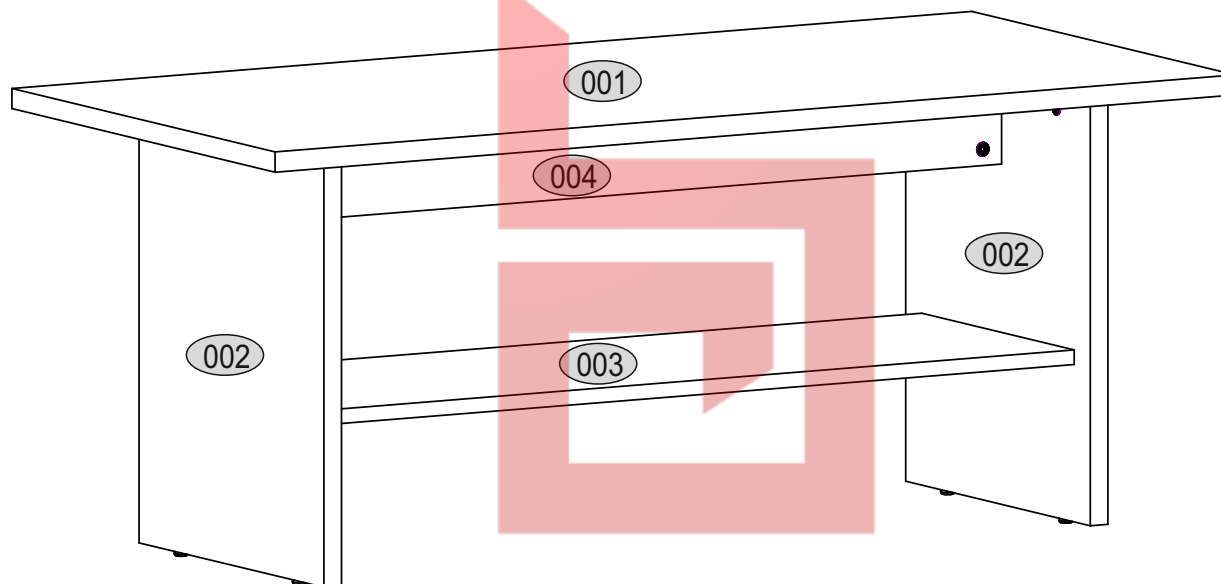

# Installation manual

AYSON: Ława 120

Code	Dimensions				Package
001	1200	570	22	1	1/1
002	472	400	22	2	1/1
003	936	330	16	1	1/1
004	936	100	16	1	1/1
accessories				1	1/1

<p><b>x8</b> <b>r1</b></p> <p>Ø 15x12mm</p> 	<p><b>x4</b> <b>r3</b></p> <p>Ø 15x15mm</p> 	<p><b>x12</b> <b>r16</b></p> 	<p><b>x12</b> <b>s2</b></p> 
<p><b>x10</b> <b>f1</b></p> <p>Ø 8x30mm</p> 	<p><b>x4</b> <b>k1</b></p> 	<p><b>x1</b> <b>z1</b></p> 	