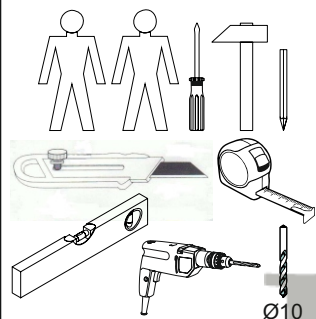

# Installation manual

AYSON: Ława 120

Code	Dimensions				Package
001	1200	570	22	1	1/1
002	472	400	22	2	1/1
003	936	330	16	1	1/1
004	936	100	16	1	1/1
accessories				1	1/1

<p><b>x8</b> <b>r1</b></p> <p>Ø 15x12mm</p> 	<p><b>x4</b> <b>r3</b></p> <p>Ø 15x15mm</p> 	<p><b>x12</b> <b>r16</b></p> 	<p><b>x12</b> <b>s2</b></p> 
<p><b>x10</b> <b>f1</b></p> <p>Ø 8x30mm</p> 	<p><b>x4</b> <b>k1</b></p> 	<p><b>x1</b> <b>z1</b></p> 	