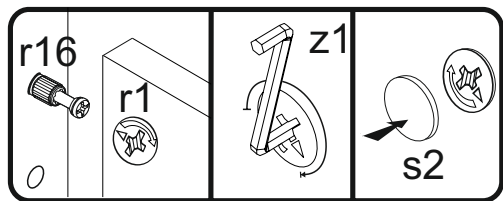

5

6

BRISTOL

• МАГАЗИН МЕБЛІВ •