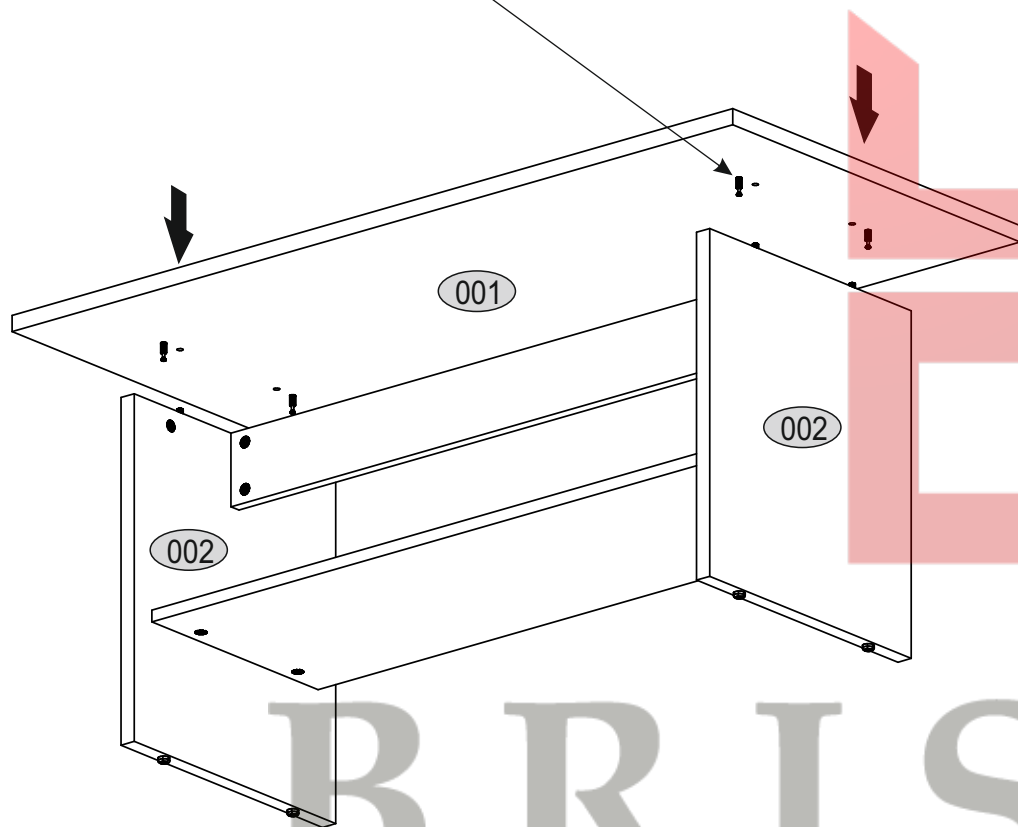

5

6

BRISTOL

• МАГАЗИН МЕБЛІВ •