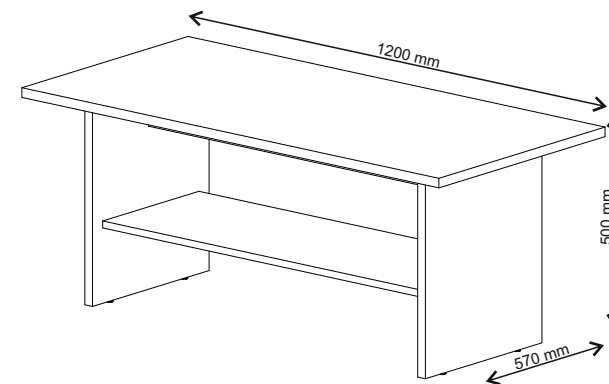

# Installation manual

AYSON: Ława 120

Code	Dimensions				Package
001	1200	570	22	1	1/1
002	472	400	22	2	1/1
003	936	330	16	1	1/1
004	936	100	16	1	1/1
accessories				1	1/1

<p><b>x8</b> <b>r1</b></p> <p>Ø 15x12mm</p> 	<p><b>x4</b> <b>r3</b></p> <p>Ø 15x15mm</p> 	<p><b>x12</b> <b>r16</b></p> 	<p><b>x12</b> <b>s2</b></p> 
<p><b>x10</b> <b>f1</b></p> <p>Ø 8x30mm</p> 	<p><b>x4</b> <b>k1</b></p> 	<p><b>x1</b> <b>z1</b></p> 	