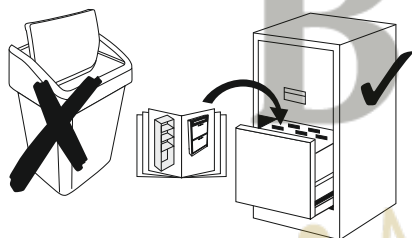

# Installation manual

AYSON: Ława 120

Code	Dimensions				Package
001	1200	570	22	1	1/1
002	472	400	22	2	1/1
003	936	330	16	1	1/1
004	936	100	16	1	1/1
accessories				1	1/1

<p><b>x8</b> <b>r1</b></p> <p>Ø 15x12mm</p> 	<p><b>x4</b> <b>r3</b></p> <p>Ø 15x15mm</p> 	<p><b>x12</b> <b>r16</b></p> 	<p><b>x12</b> <b>s2</b></p> 
<p><b>x10</b> <b>f1</b></p> <p>Ø 8x30mm</p> 	<p><b>x4</b> <b>k1</b></p> 	<p><b>x1</b> <b>z1</b></p> 	