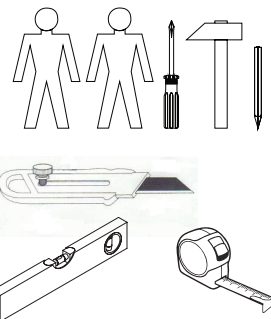

# Instalation manual

Morocco RTV 3S

Element symbol	Dimensions				Code	Package
1	1489	470	22	1	RTV_3S.001	1/2
2	1425	459	16	1	RTV_3S.002	1/2
3	1425	459	16	1	RTV_3S.003	1/2
4	548	464	16/30	1	RTV_3S.004	1/2
5	548	464	16/30	1	RTV_3S.005	1/2
6	246	437	16	1	RTV_3S.006	2/2
7	246	437	16	1	RTV_3S.007	2/2
8	170	440	16	2	RTV_3S.008	2/2
9	458	1444	3	1	RTV_3S.009	1/2
10	427	402	3	2	RTV_3S.010	2/2
11	419	402	3	1	RTV_3S.011	2/2
12	471	240	16	1	RTV_3S.012	2/2
13	471	240	16	1	RTV_3S.013	2/2
14	471	240	16	1	RTV_3S.014	2/2
15	409	160	16	2	RTV_3S.015	2/2
16	401	160	16	1	RTV_3S.016	2/2
17	400	160	16	3	RTV_3S.017	2/2
18	400	160	16	3	RTV_3S.018	2/2
19	100	40	30	2	RTV_3S.023	1/2