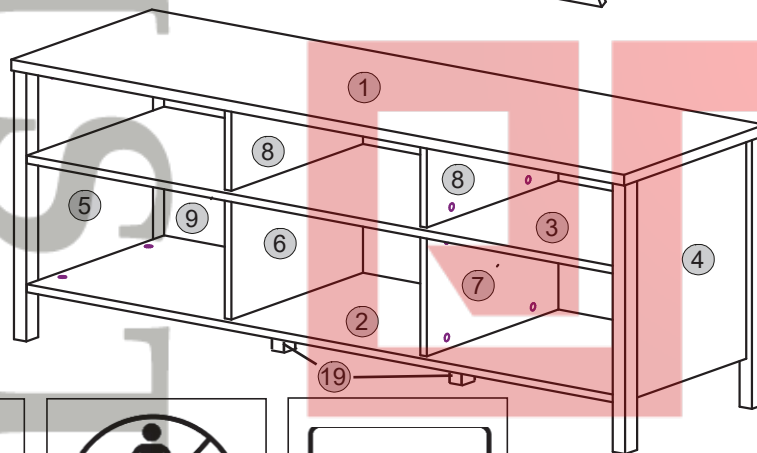

# Instalation manual

Morocco RTV 3S

Element symbol	Dimensions				Code	Package
1	1489	470	22	1	RTV_3S.001	1/2
2	1425	459	16	1	RTV_3S.002	1/2
3	1425	459	16	1	RTV_3S.003	1/2
4	548	464	16/30	1	RTV_3S.004	1/2
5	548	464	16/30	1	RTV_3S.005	1/2
6	246	437	16	1	RTV_3S.006	2/2
7	246	437	16	1	RTV_3S.007	2/2
8	170	440	16	2	RTV_3S.008	2/2
9	458	1444	3	1	RTV_3S.009	1/2
10	427	402	3	2	RTV_3S.010	2/2
11	419	402	3	1	RTV_3S.011	2/2
12	471	240	16	1	RTV_3S.012	2/2
13	471	240	16	1	RTV_3S.013	2/2
14	471	240	16	1	RTV_3S.014	2/2
15	409	160	16	2	RTV_3S.015	2/2
16	401	160	16	1	RTV_3S.016	2/2
17	400	160	16	3	RTV_3S.017	2/2
18	400	160	16	3	RTV_3S.018	2/2
19	100	40	30	2	RTV_3S.023	1/2