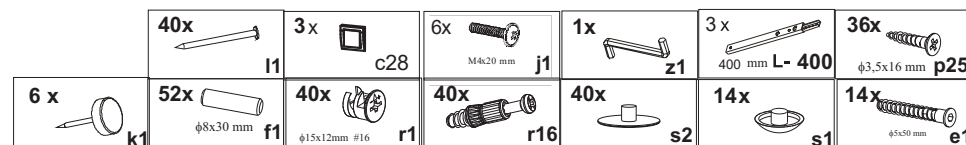

# Instalation manual

Morocco RTV 3S

Element symbol	Dimensions				Code	Package
1	1489	470	22	1	RTV_3S.001	1/2
2	1425	459	16	1	RTV_3S.002	1/2
3	1425	459	16	1	RTV_3S.003	1/2
4	548	464	16/30	1	RTV_3S.004	1/2
5	548	464	16/30	1	RTV_3S.005	1/2
6	246	437	16	1	RTV_3S.006	2/2
7	246	437	16	1	RTV_3S.007	2/2
8	170	440	16	2	RTV_3S.008	2/2
9	458	1444	3	1	RTV_3S.009	1/2
10	427	402	3	2	RTV_3S.010	2/2
11	419	402	3	1	RTV_3S.011	2/2
12	471	240	16	1	RTV_3S.012	2/2
13	471	240	16	1	RTV_3S.013	2/2
14	471	240	16	1	RTV_3S.014	2/2
15	409	160	16	2	RTV_3S.015	2/2
16	401	160	16	1	RTV_3S.016	2/2
17	400	160	16	3	RTV_3S.017	2/2
18	400	160	16	3	RTV_3S.018	2/2
19	100	40	30	2	RTV_3S.023	1/2