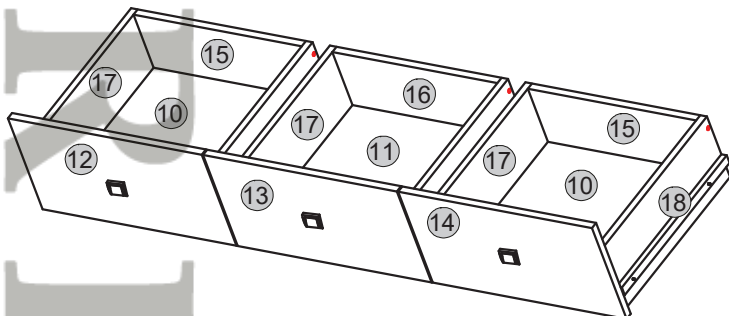

# Instalation manual

Morocco RTV 3S

Element symbol	Dimensions				Code	Package
1	1489	470	22	1	RTV_3S.001	1/2
2	1425	459	16	1	RTV_3S.002	1/2
3	1425	459	16	1	RTV_3S.003	1/2
4	548	464	16/30	1	RTV_3S.004	1/2
5	548	464	16/30	1	RTV_3S.005	1/2
6	246	437	16	1	RTV_3S.006	2/2
7	246	437	16	1	RTV_3S.007	2/2
8	170	440	16	2	RTV_3S.008	2/2
9	458	1444	3	1	RTV_3S.009	1/2
10	427	402	3	2	RTV_3S.010	2/2
11	419	402	3	1	RTV_3S.011	2/2
12	471	240	16	1	RTV_3S.012	2/2
13	471	240	16	1	RTV_3S.013	2/2
14	471	240	16	1	RTV_3S.014	2/2
15	409	160	16	2	RTV_3S.015	2/2
16	401	160	16	1	RTV_3S.016	2/2
17	400	160	16	3	RTV_3S.017	2/2
18	400	160	16	3	RTV_3S.018	2/2
19	100	40	30	2	RTV_3S.023	1/2