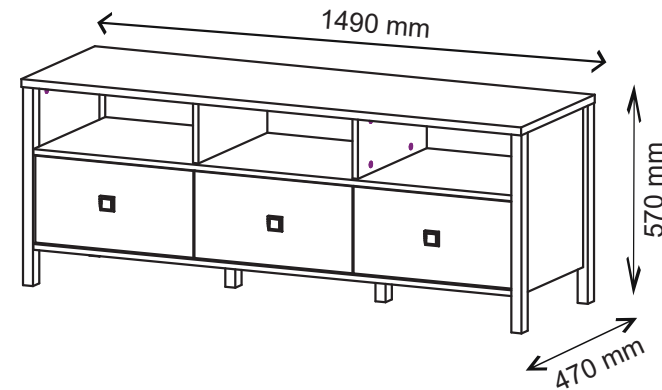

# Instalation manual

Morocco RTV 3S

Element symbol	Dimensions				Code	Package
1	1489	470	22	1	RTV_3S.001	1/2
2	1425	459	16	1	RTV_3S.002	1/2
3	1425	459	16	1	RTV_3S.003	1/2
4	548	464	16/30	1	RTV_3S.004	1/2
5	548	464	16/30	1	RTV_3S.005	1/2
6	246	437	16	1	RTV_3S.006	2/2
7	246	437	16	1	RTV_3S.007	2/2
8	170	440	16	2	RTV_3S.008	2/2
9	458	1444	3	1	RTV_3S.009	1/2
10	427	402	3	2	RTV_3S.010	2/2
11	419	402	3	1	RTV_3S.011	2/2
12	471	240	16	1	RTV_3S.012	2/2
13	471	240	16	1	RTV_3S.013	2/2
14	471	240	16	1	RTV_3S.014	2/2
15	409	160	16	2	RTV_3S.015	2/2
16	401	160	16	1	RTV_3S.016	2/2
17	400	160	16	3	RTV_3S.017	2/2
18	400	160	16	3	RTV_3S.018	2/2
19	100	40	30	2	RTV_3S.023	1/2