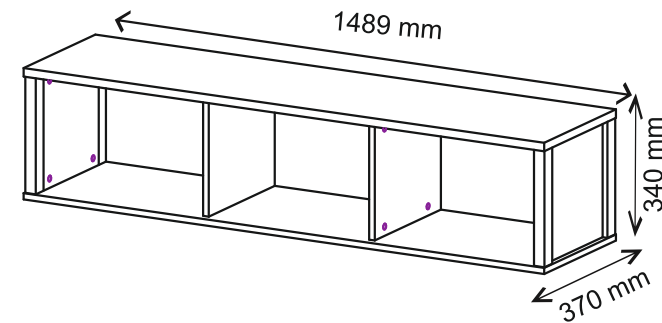

Installation manual

Morocco: Hanging cabinet

Code	Dimensions			Package	
001	1489	370	22	1	1/1
002	1489	370	16	1	1/1
003	302	341	16	1	1/1
003	302	341	16	1	1/1
004	302	365	16/30	1	1/1
005	302	365	16/30	1	1/1
006	321	1444	3	1	1/1
accessories					1/1

1

3

2

4

ВРІС
МАГАЗИН МЕБЛІВ

5

6

⚠
a=b