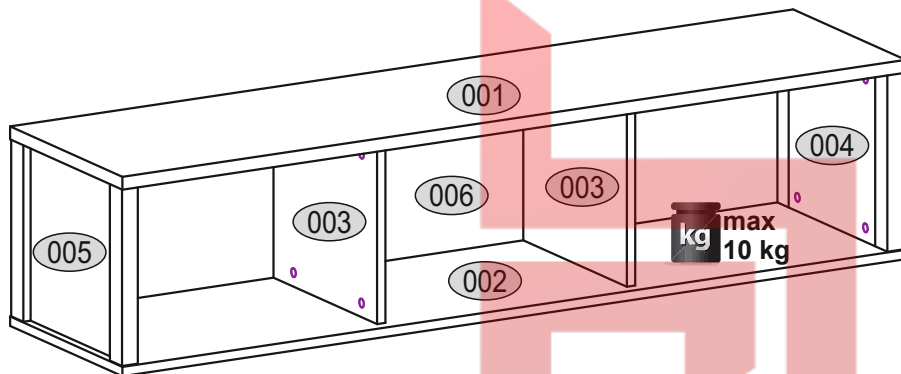

Installation manual

Morocco: Hanging cabinet

Code	Dimensions			Package	
001	1489	370	22	1	1/1
002	1489	370	16	1	1/1
003	302	341	16	1	1/1
003	302	341	16	1	1/1
004	302	365	16/30	1	1/1
005	302	365	16/30	1	1/1
006	321	1444	3	1	1/1
accessories					1/1

1

3

2

4

ВРІС
МАГАЗИН МЕБЛІВ

5

6

⚠
a=b