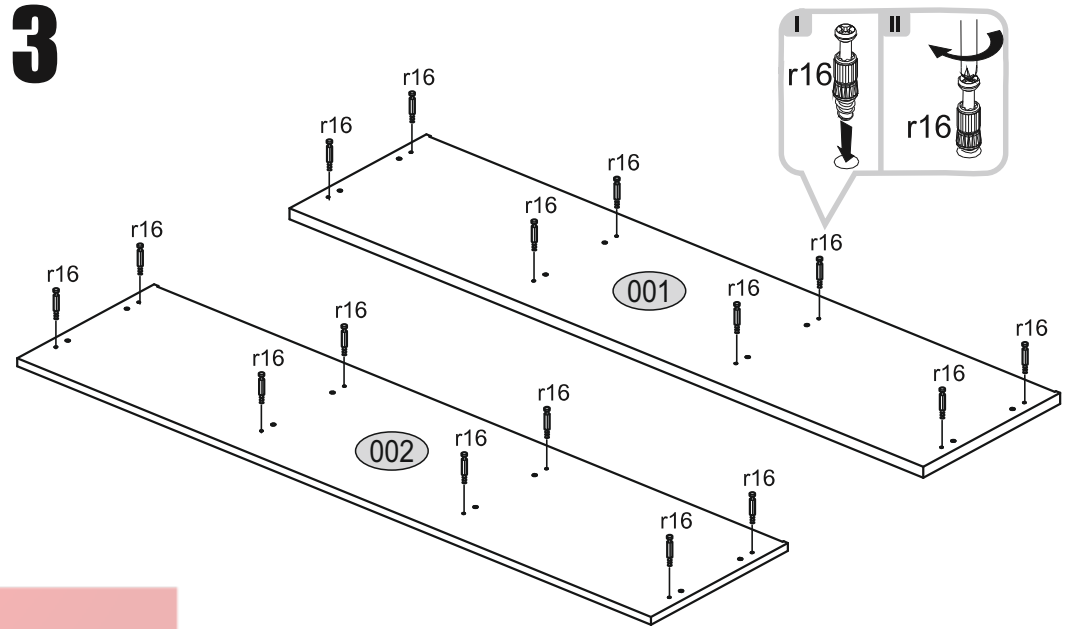

Installation manual

Morocco: Hanging cabinet

Code	Dimensions			Package	
001	1489	370	22	1	1/1
002	1489	370	16	1	1/1
003	302	341	16	1	1/1
003	302	341	16	1	1/1
004	302	365	16/30	1	1/1
005	302	365	16/30	1	1/1
006	321	1444	3	1	1/1
accessories					1/1

1

3

2

4

ВРІС
МАГАЗИН МЕБЛІВ

5

6

⚠
a=b