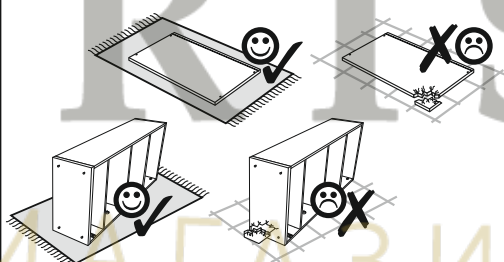

Installation manual

Morocco: Hanging cabinet

Code	Dimensions			Package	
001	1489	370	22	1	1/1
002	1489	370	16	1	1/1
003	302	341	16	1	1/1
003	302	341	16	1	1/1
004	302	365	16/30	1	1/1
005	302	365	16/30	1	1/1
006	321	1444	3	1	1/1
accessories					1/1