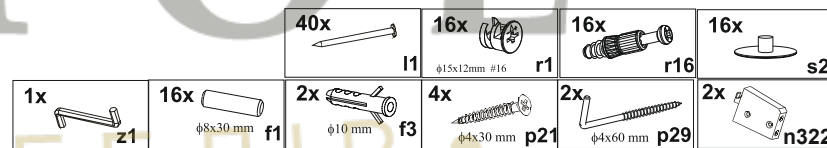

Installation manual

Morocco: Hanging cabinet

Code	Dimensions			Package	
001	1489	370	22	1	1/1
002	1489	370	16	1	1/1
003	302	341	16	1	1/1
003	302	341	16	1	1/1
004	302	365	16/30	1	1/1
005	302	365	16/30	1	1/1
006	321	1444	3	1	1/1
accessories					1/1

1

3

2

4

ВРІС
МАГАЗИН МЕБЛІВ

5

6

⚠
a=b