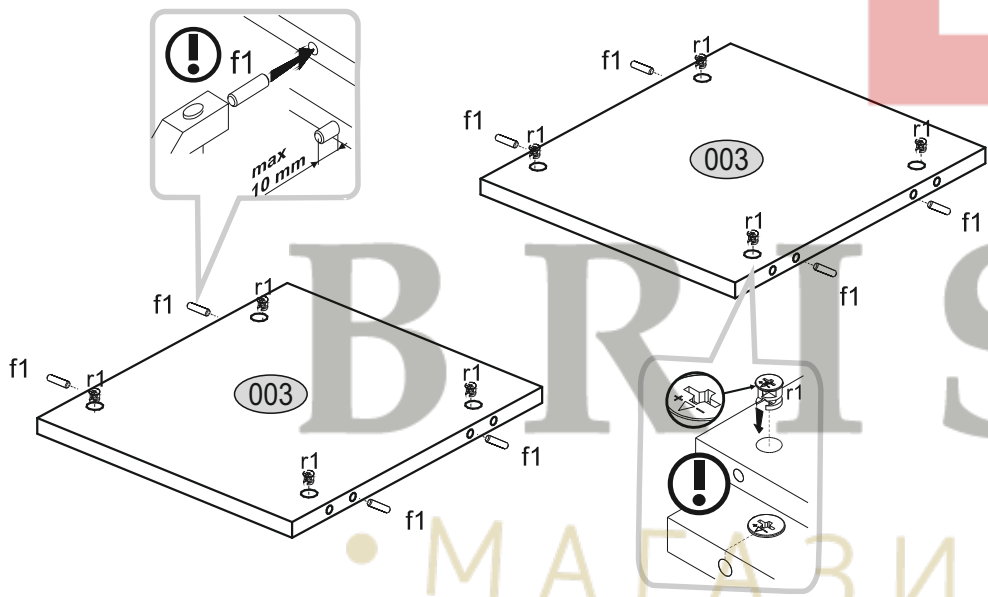

Installation manual

Morocco: Hanging cabinet

Code	Dimensions			Package	
001	1489	370	22	1	1/1
002	1489	370	16	1	1/1
003	302	341	16	1	1/1
003	302	341	16	1	1/1
004	302	365	16/30	1	1/1
005	302	365	16/30	1	1/1
006	321	1444	3	1	1/1
accessories					1/1

1

3

2

4

ВРІС
МАГАЗИН МЕБЛІВ

5

6

⚠
a=b