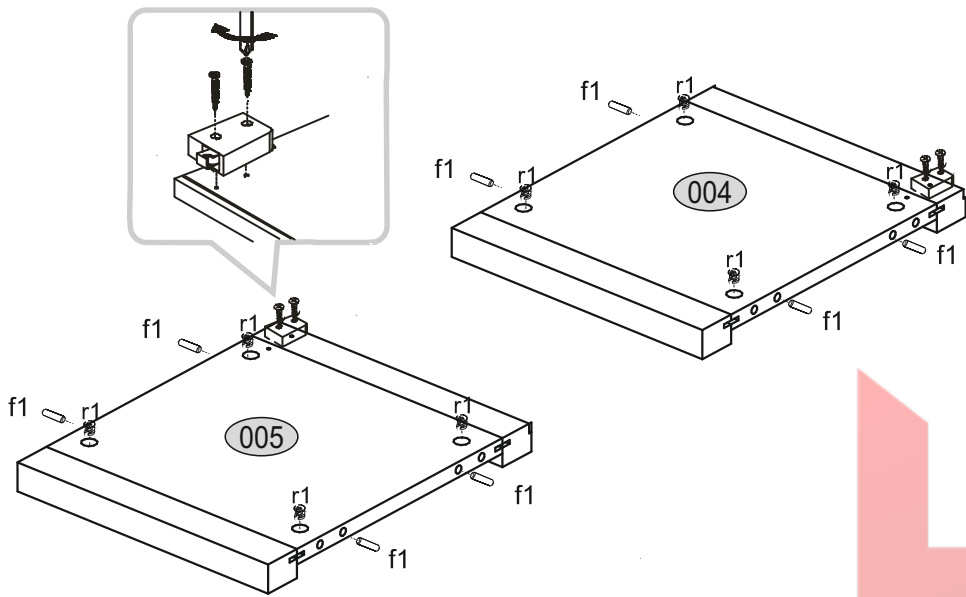

1

3

2

4

ВРІС
МАГАЗИН МЕБЛІВ