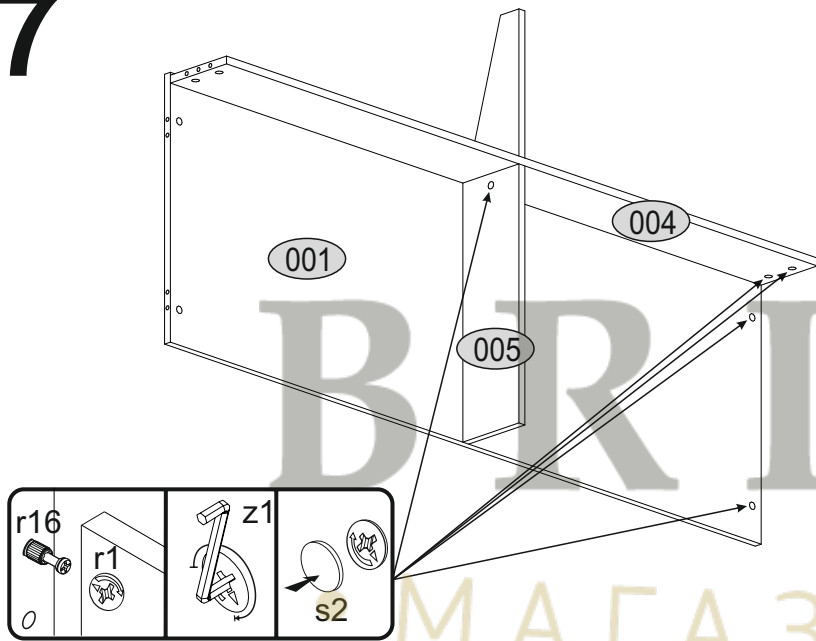

5

6

7

8

BRISTOL МАГАЗИН МЕБЛІВ