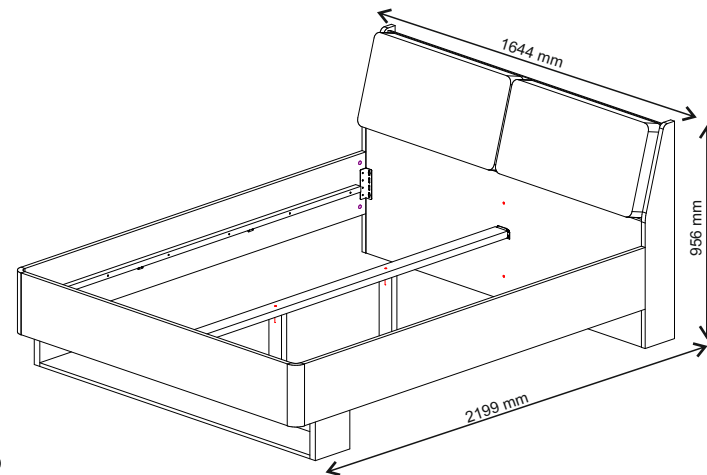

Installation manual

Avanti: Bed 160

Code	Dimensions				Package
001	1600	550	16	1	2/3
002	1600	405	16	1	2/3
003	1568	200	16	1	2/3
004	1600	152	16	1	2/3
005	528	152	16	1	2/3
006	228	200	32	2	2/3
008	300	137	16	1	1/3
010	1979	270	22	1	1/3
011	1979	270	22	1	1/3
012	1546	270	22	1	1/3
013	950	170	22	1	2/3
014	950	170	22	1	2/3
015	792	398	16	2	3/3
016	1980	70	30	1	1/3
017	1880	30	25	2	1/3
019	285	70	30	2	1/3
020	270	50	50	2	1/3
accessories					1/3

<p>x4 e1 Ø7x50</p> 	<p>x12 e22 Ø7x28</p> 	<p>x2 e27 Ø7x70</p> 	<p>x18 s1</p> 
<p>x17 r1 Ø15x12</p> 	<p>x4 r10</p> 	<p>x25 r16</p> 	<p>x33 s2</p> 
<p>x16 r3 Ø15x15</p> 	<p>x6 p36 Ø 4x25mm</p> 	<p>x12 p62 Ø 4x45mm</p> 	<p>x6 p21 Ø 4x30mm</p> 
<p>x18 p25 Ø 3.5x16mm</p> 	<p>x34 f1 Ø8x30</p> 	<p>x13 k1</p> 	<p>x4 n221.01.05</p> 
<p>x16 e2 Ø 6.3x13mm</p> 	<p>x8 e3 Ø 6.3x13mm</p> 	<p>x2 n63</p> 	<p>x1 n221.01</p>
<p>x1 z1</p> 	<p>x2 n34'</p>	<p>x2 n34²</p>	