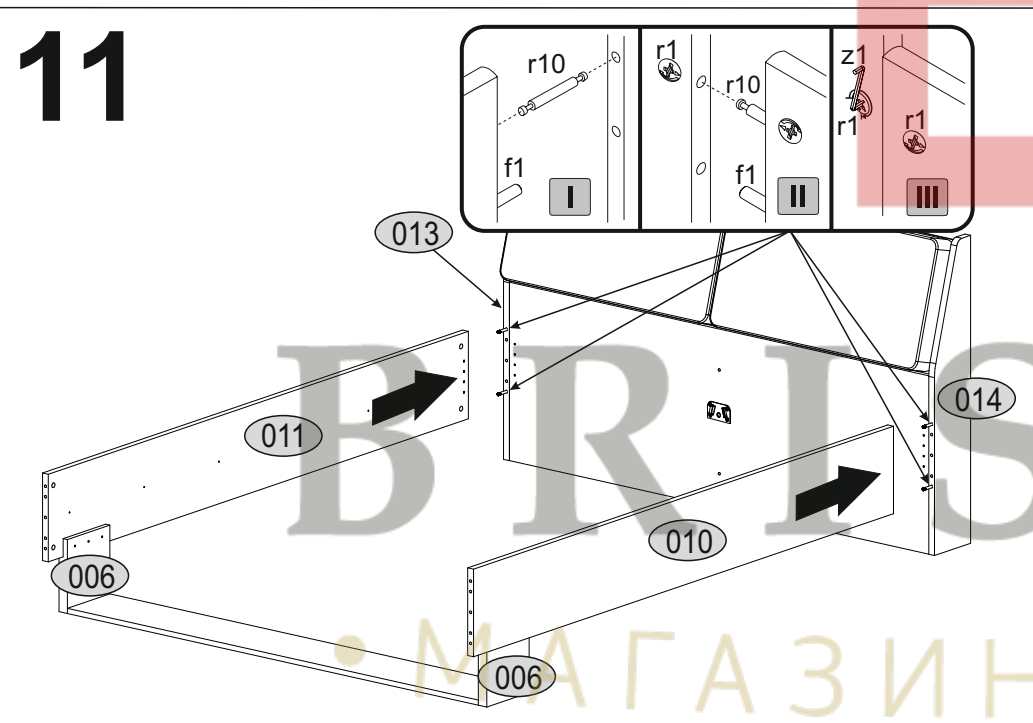

ВРІСТОЦ

МАГАЗИН МЕБЛІВ