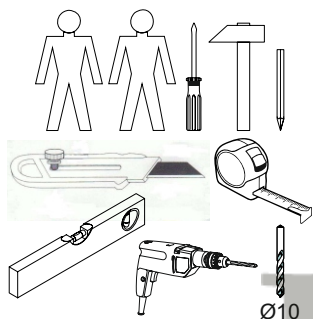

Installation manual

Avanti: Bed 160

Code	Dimensions				Package
001	1600	550	16	1	2/3
002	1600	405	16	1	2/3
003	1568	200	16	1	2/3
004	1600	152	16	1	2/3
005	528	152	16	1	2/3
006	228	200	32	2	2/3
008	300	137	16	1	1/3
010	1979	270	22	1	1/3
011	1979	270	22	1	1/3
012	1546	270	22	1	1/3
013	950	170	22	1	2/3
014	950	170	22	1	2/3
015	792	398	16	2	3/3
016	1980	70	30	1	1/3
017	1880	30	25	2	1/3
019	285	70	30	2	1/3
020	270	50	50	2	1/3
accessories					1/3

<p>x4 e1 Ø7x50</p> 	<p>x12 e22 Ø7x28</p> 	<p>x2 e27 Ø7x70</p> 	<p>x18 s1</p> 
<p>x17 r1 Ø15x12</p> 	<p>x4 r10</p> 	<p>x25 r16</p> 	<p>x33 s2</p> 
<p>x16 r3 Ø15x15</p> 	<p>x6 p36 Ø 4x25mm</p> 	<p>x12 p62 Ø 4x45mm</p> 	<p>x6 p21 Ø 4x30mm</p> 
<p>x18 p25 Ø 3.5x16mm</p> 	<p>x34 f1 Ø8x30</p> 	<p>x13 k1</p> 	<p>x4 n221.01.05</p> 
<p>x16 e2 Ø 6.3x13mm</p> 	<p>x8 e3 Ø 6.3x13mm</p> 	<p>x2 n63</p> 	<p>x1 n221.01</p>
<p>x1 z1</p> 	<p>x2 n34'</p>	<p>x2 n34²</p>	