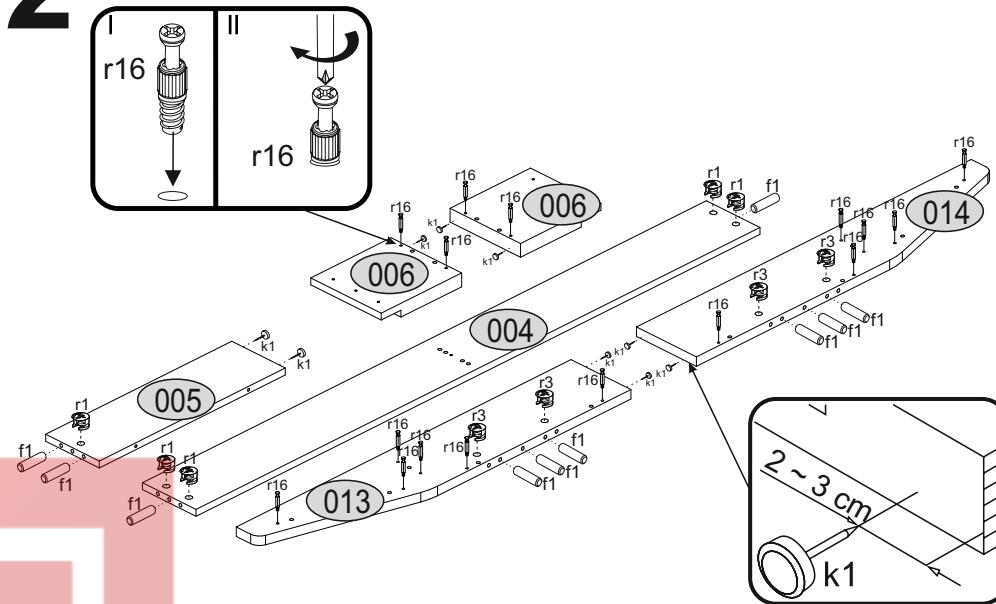

1

2

3

4

BRISTOL
• МАГАЗИН МЕБЛІВ