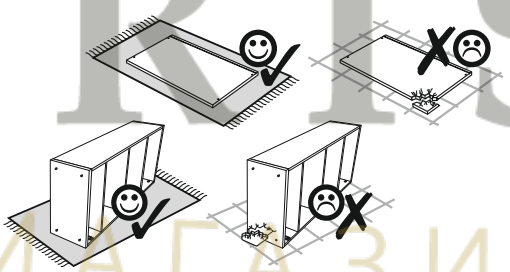

Installation manual

Avanti: Bed 160

Code	Dimensions				Package
001	1600	550	16	1	2/3
002	1600	405	16	1	2/3
003	1568	200	16	1	2/3
004	1600	152	16	1	2/3
005	528	152	16	1	2/3
006	228	200	32	2	2/3
008	300	137	16	1	1/3
010	1979	270	22	1	1/3
011	1979	270	22	1	1/3
012	1546	270	22	1	1/3
013	950	170	22	1	2/3
014	950	170	22	1	2/3
015	792	398	16	2	3/3
016	1980	70	30	1	1/3
017	1880	30	25	2	1/3
019	285	70	30	2	1/3
020	270	50	50	2	1/3
accessories					1/3

<p>x4 e1 Ø7x50</p> 	<p>x12 e22 Ø7x28</p> 	<p>x2 e27 Ø7x70</p> 	<p>x18 s1</p> 
<p>x17 r1 Ø15x12</p> 	<p>x4 r10</p> 	<p>x25 r16</p> 	<p>x33 s2</p> 
<p>x16 r3 Ø15x15</p> 	<p>x6 p36 Ø 4x25mm</p> 	<p>x12 p62 Ø 4x45mm</p> 	<p>x6 p21 Ø 4x30mm</p> 
<p>x18 p25 Ø 3.5x16mm</p> 	<p>x34 f1 Ø8x30</p> 	<p>x13 k1</p> 	<p>x4 n221.01.05</p> 
<p>x16 e2 Ø 6.3x13mm</p> 	<p>x8 e3 Ø 6.3x13mm</p> 	<p>x2 n63</p> 	<p>x1 n221.01</p>
<p>x1 z1</p> 	<p>x2 n34'</p>	<p>x2 n34²</p>	