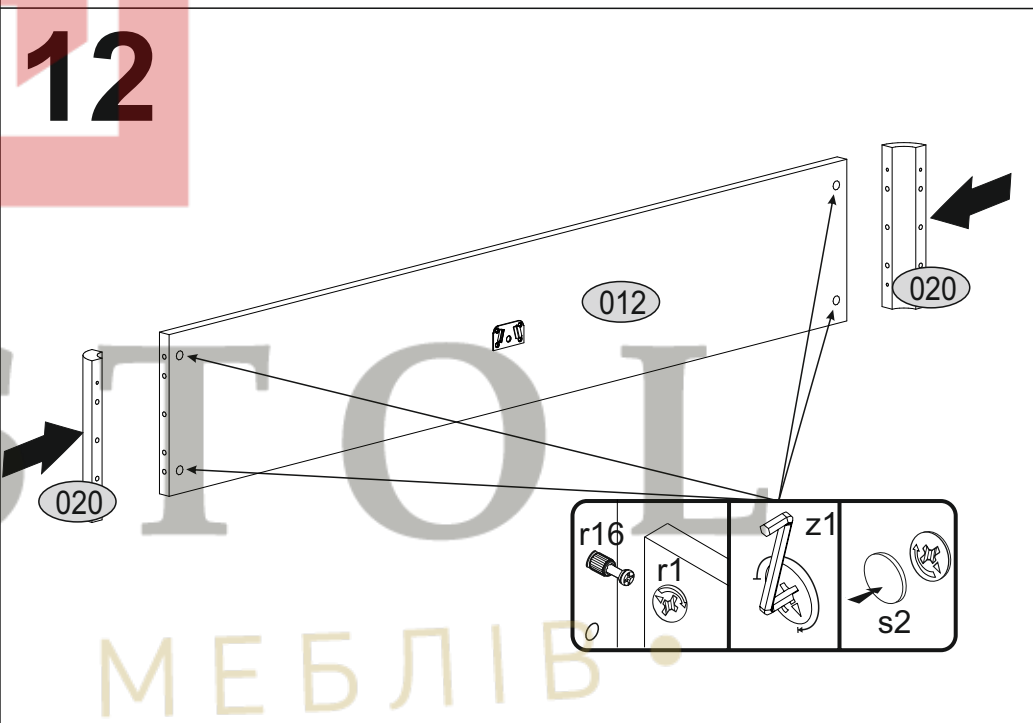

ВРІСТОЦ

МАГАЗИН МЕБЛІВ