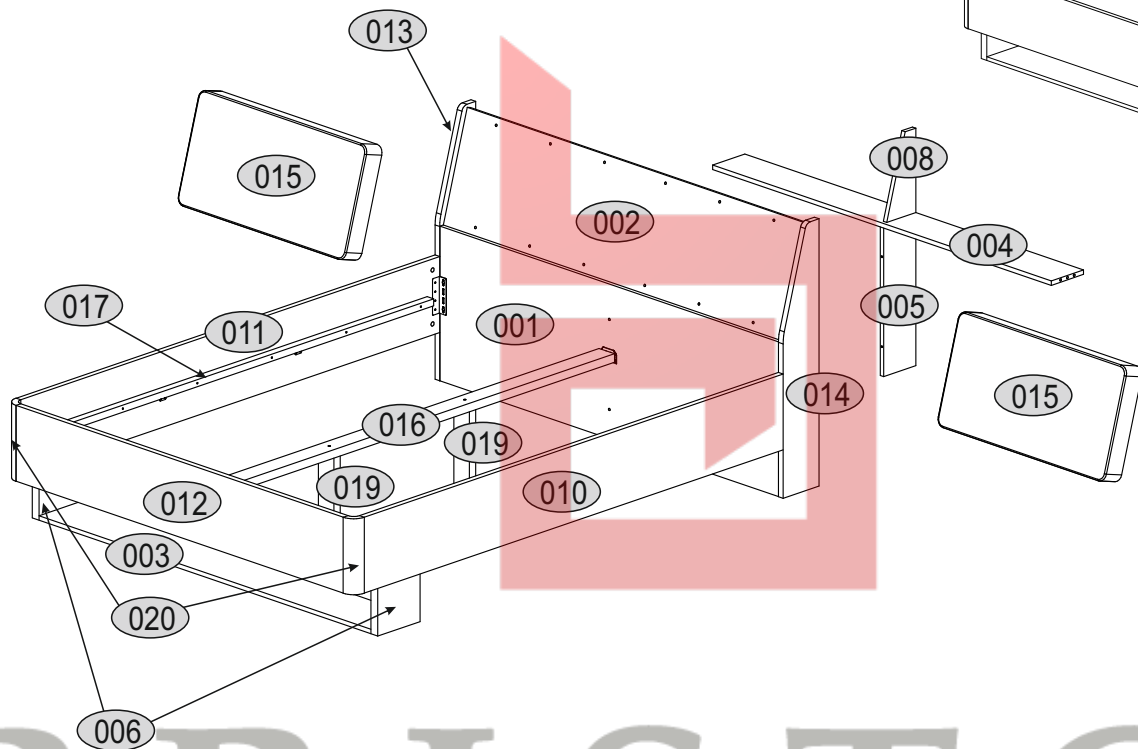

Installation manual

Avanti: Bed 160

Code	Dimensions				Package
001	1600	550	16	1	2/3
002	1600	405	16	1	2/3
003	1568	200	16	1	2/3
004	1600	152	16	1	2/3
005	528	152	16	1	2/3
006	228	200	32	2	2/3
008	300	137	16	1	1/3
010	1979	270	22	1	1/3
011	1979	270	22	1	1/3
012	1546	270	22	1	1/3
013	950	170	22	1	2/3
014	950	170	22	1	2/3
015	792	398	16	2	3/3
016	1980	70	30	1	1/3
017	1880	30	25	2	1/3
019	285	70	30	2	1/3
020	270	50	50	2	1/3
accessories					1/3

<p>x4 e1 Ø7x50</p> 	<p>x12 e22 Ø7x28</p> 	<p>x2 e27 Ø7x70</p> 	<p>x18 s1</p> 
<p>x17 r1 Ø15x12</p> 	<p>x4 r10</p> 	<p>x25 r16</p> 	<p>x33 s2</p> 
<p>x16 r3 Ø15x15</p> 	<p>x6 p36 Ø 4x25mm</p> 	<p>x12 p62 Ø 4x45mm</p> 	<p>x6 p21 Ø 4x30mm</p> 
<p>x18 p25 Ø 3.5x16mm</p> 	<p>x34 f1 Ø8x30</p> 	<p>x13 k1</p> 	<p>x4 n221.01.05</p> 
<p>x16 e2 Ø 6.3x13mm</p> 	<p>x8 e3 Ø 6.3x13mm</p> 	<p>x2 n63</p> 	<p>x1 n221.01</p>
<p>x1 z1</p> 	<p>x2 n34'</p>	<p>x2 n34²</p>	

1

2

3

4

BRISTOL
• МАГАЗИН МЕБЛІВ

5

6

7