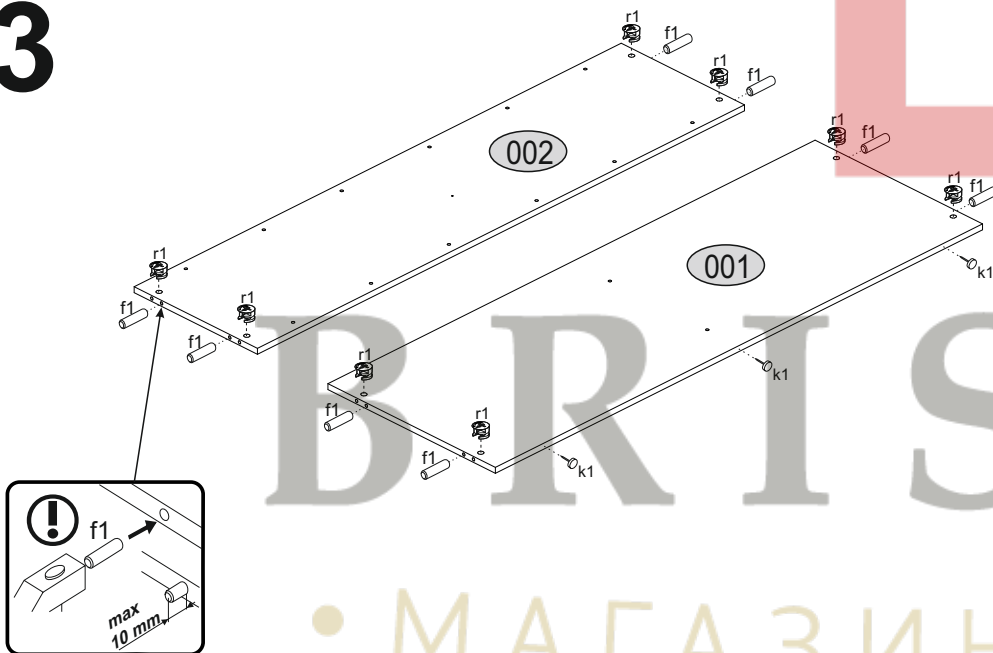

1

2

3

4

BRISTOL
• МАГАЗИН МЕБЛІВ