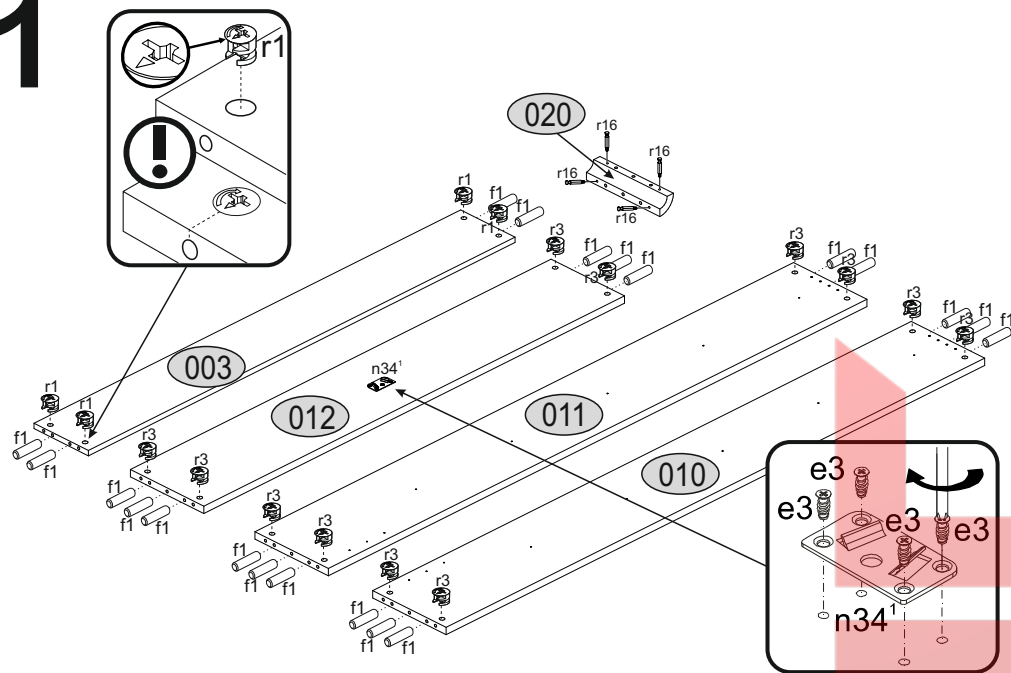

1

2

3

4

BRISTOL
• МАГАЗИН МЕБЛІВ