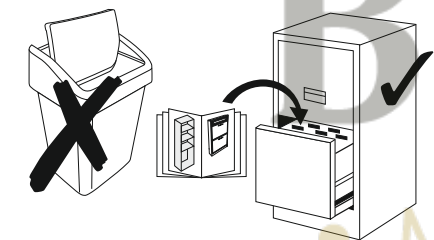

Installation manual

Avanti: Bed 160

Code	Dimensions				Package
001	1600	550	16	1	2/3
002	1600	405	16	1	2/3
003	1568	200	16	1	2/3
004	1600	152	16	1	2/3
005	528	152	16	1	2/3
006	228	200	32	2	2/3
008	300	137	16	1	1/3
010	1979	270	22	1	1/3
011	1979	270	22	1	1/3
012	1546	270	22	1	1/3
013	950	170	22	1	2/3
014	950	170	22	1	2/3
015	792	398	16	2	3/3
016	1980	70	30	1	1/3
017	1880	30	25	2	1/3
019	285	70	30	2	1/3
020	270	50	50	2	1/3
accessories					1/3