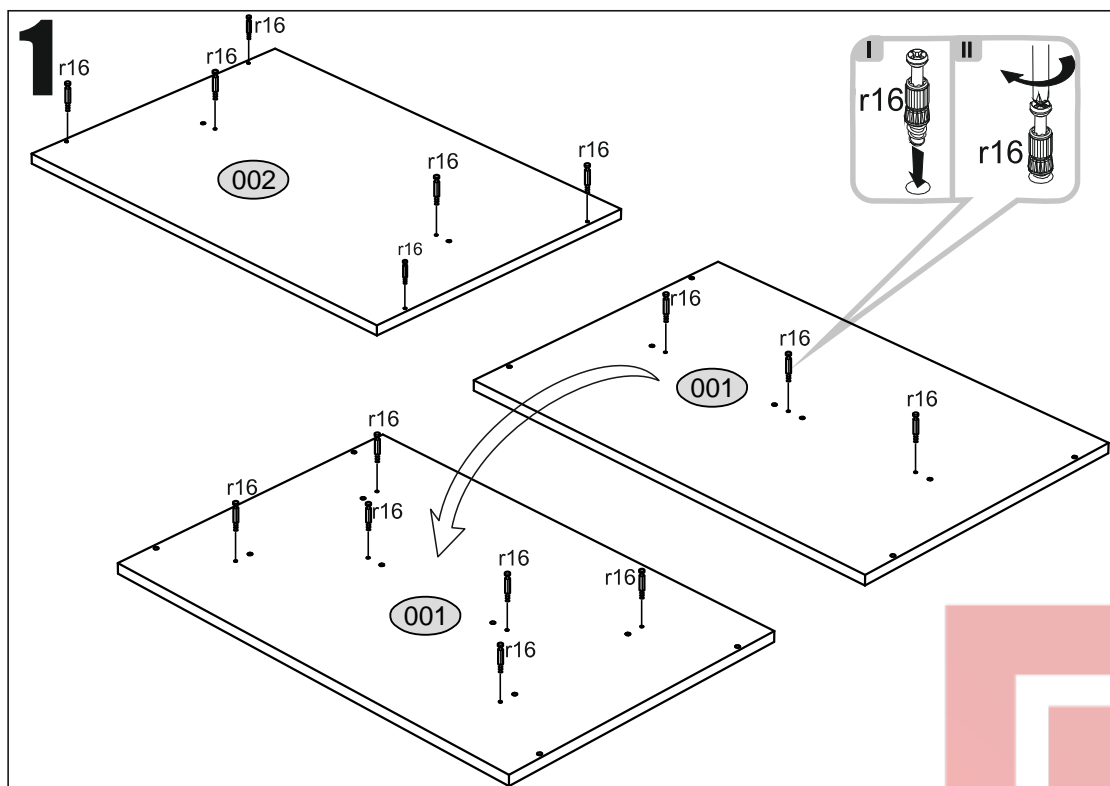

Installation manual

KIROS

Code	Dimensions				Package
001	900	600	16	1	1/1
002	900	600	16	1	1/1
003	148	866	16	1	1/1
004	148	600	16	1	1/1
005	148	600	16	1	1/1
006	900	460	16	1	1/1
007	274	458	16	1	1/1
008	194	566	16	1	1/1
009	194	458	16	2	1/1
011	151	460	16	1	1/1
Accessories					1/1

<p>12x e1 Ø5x50</p> 	<p>28x f1 Ø8x30</p> 	<p>18x r16</p> 	<p>18x r1 Ø15x12</p> 
<p>1x z1</p> 	<p>4x k1</p> 	<p>4x s1</p> 	<p>18x s2</p> 

BRISTOL

• МАГАЗИН МЕБЛІВ •

5**6****7****8**

9

10

BRIS
 МАГАЗИН