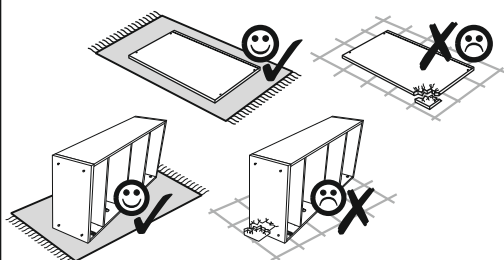

Installation manual

KIROS

Code	Dimensions				Package
001	900	600	16	1	1/1
002	900	600	16	1	1/1
003	148	866	16	1	1/1
004	148	600	16	1	1/1
005	148	600	16	1	1/1
006	900	460	16	1	1/1
007	274	458	16	1	1/1
008	194	566	16	1	1/1
009	194	458	16	2	1/1
011	151	460	16	1	1/1
Accessories					1/1

<p>12x e1 Ø5x50</p> 	<p>28x f1 Ø8x30</p> 	<p>18x r16</p> 	<p>18x r1 Ø15x12</p> 
<p>1x z1</p> 	<p>4x k1</p> 	<p>4x s1</p> 	<p>18x s2</p> 

BRISTOL

• МАГАЗИН МЕБЛІВ •

5**6****7****8**

9

10

BRIS
 МАГАЗИН