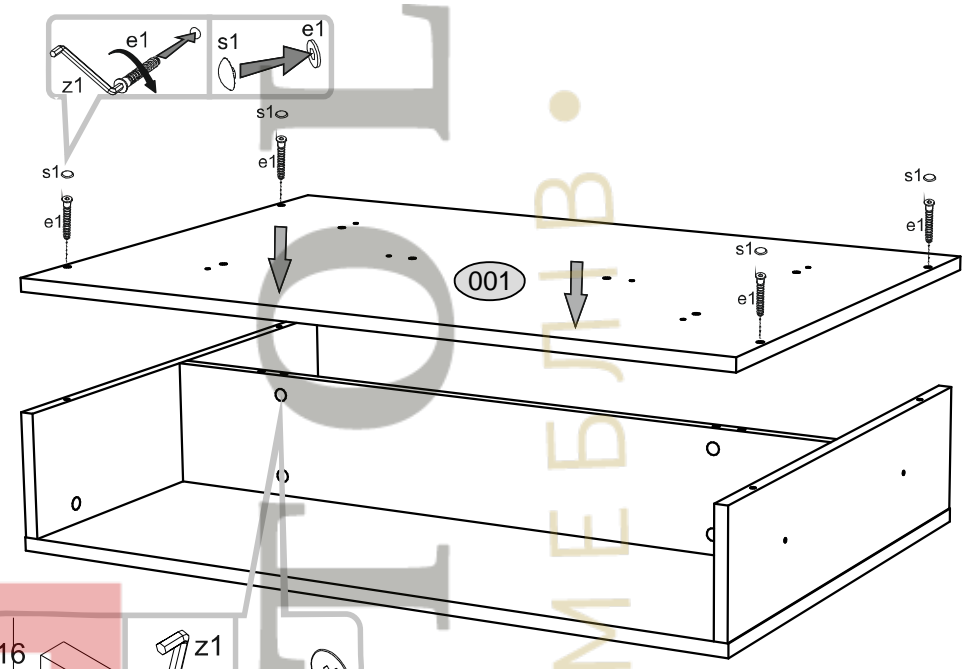

Installation manual

KIROS

Code	Dimensions				Package
001	900	600	16	1	1/1
002	900	600	16	1	1/1
003	148	866	16	1	1/1
004	148	600	16	1	1/1
005	148	600	16	1	1/1
006	900	460	16	1	1/1
007	274	458	16	1	1/1
008	194	566	16	1	1/1
009	194	458	16	2	1/1
011	151	460	16	1	1/1
Accessories					1/1

<p>12x e1 Ø5x50</p> 	<p>28x f1 Ø8x30</p> 	<p>18x r16</p> 	<p>18x r1 Ø15x12</p> 
<p>1x z1</p> 	<p>4x k1</p> 	<p>4x s1</p> 	<p>18x s2</p> 

BRISTOL

• МАГАЗИН МЕБЛІВ •

5**6****7****8**

9

10

BRIS
 МАГАЗИН