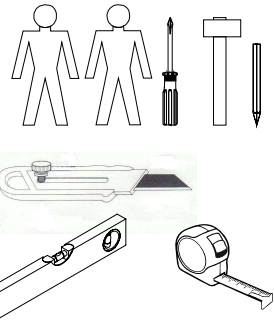

Installation manual

KIROS

Code	Dimensions				Package
001	900	600	16	1	1/1
002	900	600	16	1	1/1
003	148	866	16	1	1/1
004	148	600	16	1	1/1
005	148	600	16	1	1/1
006	900	460	16	1	1/1
007	274	458	16	1	1/1
008	194	566	16	1	1/1
009	194	458	16	2	1/1
011	151	460	16	1	1/1
Accessories					1/1

<p>12x e1 Ø5x50</p> 	<p>28x f1 Ø8x30</p> 	<p>18x r16</p> 	<p>18x r1 Ø15x12</p> 
<p>1x z1</p> 	<p>4x k1</p> 	<p>4x s1</p> 	<p>18x s2</p> 

BRISTOL

• МАГАЗИН МЕБЛІВ •

5**6****7****8**

9

10

BRIS
 МАГАЗИН