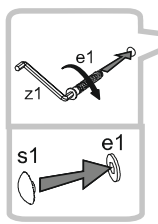

Installation manual

KIROS

Code	Dimensions				Package
001	900	600	16	1	1/1
002	900	600	16	1	1/1
003	148	866	16	1	1/1
004	148	600	16	1	1/1
005	148	600	16	1	1/1
006	900	460	16	1	1/1
007	274	458	16	1	1/1
008	194	566	16	1	1/1
009	194	458	16	2	1/1
011	151	460	16	1	1/1
Accessories					1/1

<p>12x e1 Ø5x50</p> 	<p>28x f1 Ø8x30</p> 	<p>18x r16</p> 	<p>18x r1 Ø15x12</p> 
<p>1x z1</p> 	<p>4x k1</p> 	<p>4x s1</p> 	<p>18x s2</p> 

BRISTOL

• МАГАЗИН МЕБЛІВ •

5**6****7****8**

9

10

BRIS
 МАГАЗИН