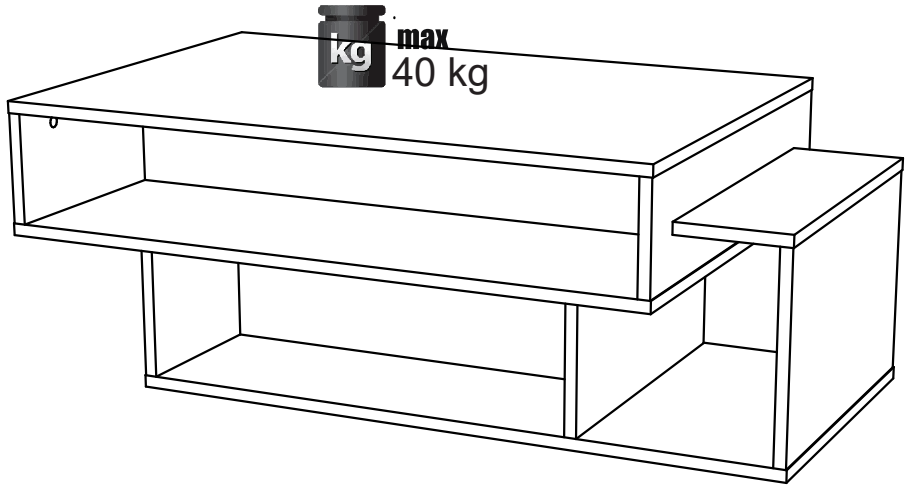

Installation manual

KIROS

Code	Dimensions				Package
001	900	600	16	1	1/1
002	900	600	16	1	1/1
003	148	866	16	1	1/1
004	148	600	16	1	1/1
005	148	600	16	1	1/1
006	900	460	16	1	1/1
007	274	458	16	1	1/1
008	194	566	16	1	1/1
009	194	458	16	2	1/1
011	151	460	16	1	1/1
Accessories					1/1

<p>12x e1 Ø5x50</p> 	<p>28x f1 Ø8x30</p> 	<p>18x r16</p> 	<p>18x r1 Ø15x12</p> 
<p>1x z1</p> 	<p>4x k1</p> 	<p>4x s1</p> 	<p>18x s2</p> 

BRISTOL

• МАГАЗИН МЕБЛІВ •

5**6****7****8**

9

10

BRIS
 МАГАЗИН