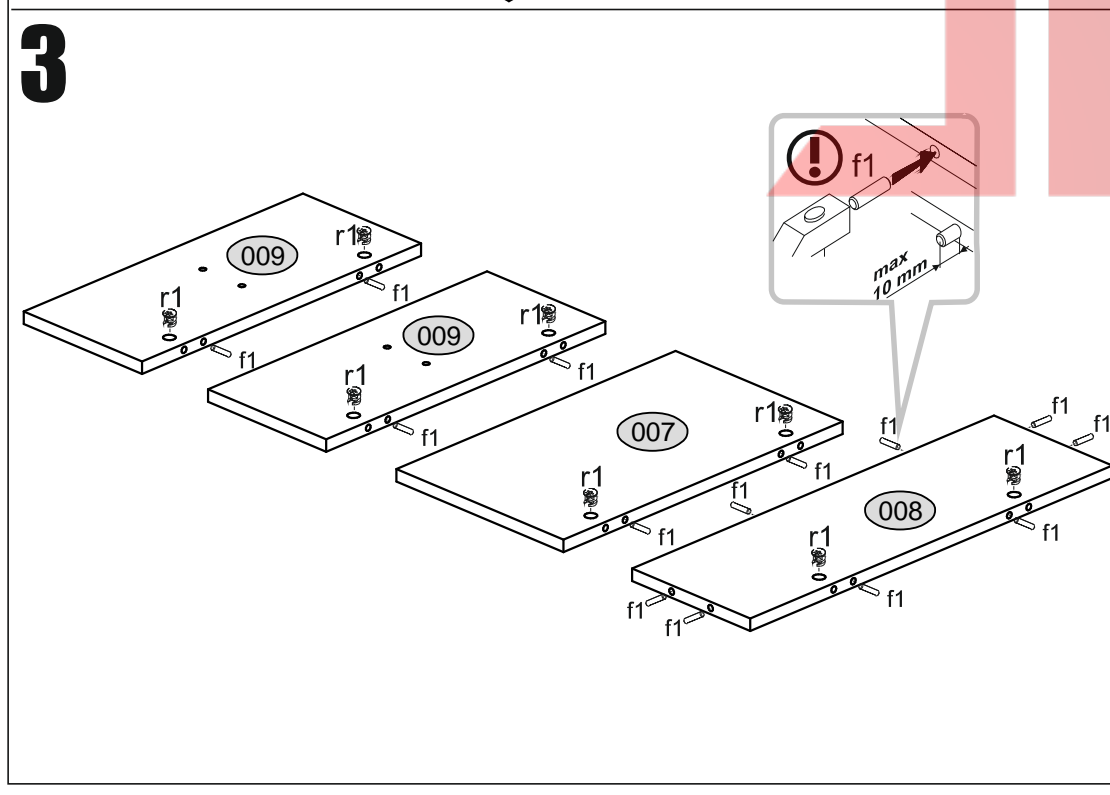

Installation manual

KIROS

Code	Dimensions				Package
001	900	600	16	1	1/1
002	900	600	16	1	1/1
003	148	866	16	1	1/1
004	148	600	16	1	1/1
005	148	600	16	1	1/1
006	900	460	16	1	1/1
007	274	458	16	1	1/1
008	194	566	16	1	1/1
009	194	458	16	2	1/1
011	151	460	16	1	1/1
Accessories					1/1

<p>12x e1 Ø5x50</p> 	<p>28x f1 Ø8x30</p> 	<p>18x r16</p> 	<p>18x r1 Ø15x12</p> 
<p>1x z1</p> 	<p>4x k1</p> 	<p>4x s1</p> 	<p>18x s2</p> 

BRISTOL

• МАГАЗИН МЕБЛІВ •

5**6****7****8**

9

10

BRIS
 МАГАЗИН