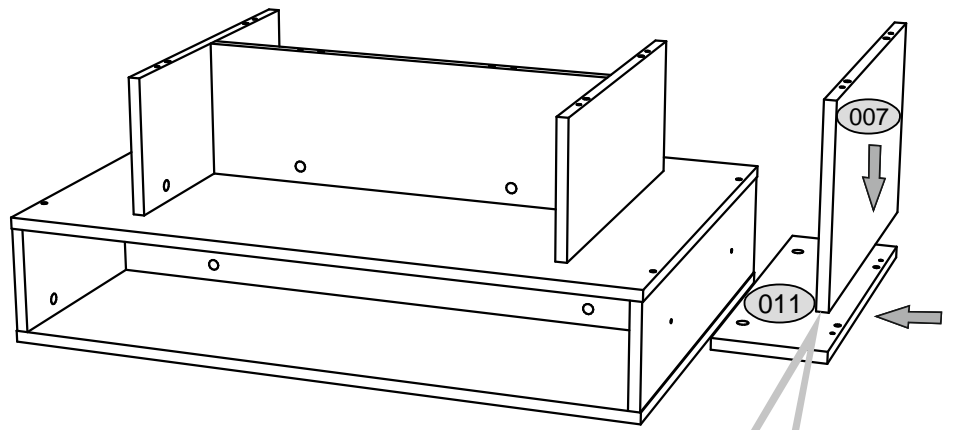

Installation manual

KIROS

Code	Dimensions				Package
001	900	600	16	1	1/1
002	900	600	16	1	1/1
003	148	866	16	1	1/1
004	148	600	16	1	1/1
005	148	600	16	1	1/1
006	900	460	16	1	1/1
007	274	458	16	1	1/1
008	194	566	16	1	1/1
009	194	458	16	2	1/1
011	151	460	16	1	1/1
Accessories					1/1

<p>12x e1 Ø5x50</p> 	<p>28x f1 Ø8x30</p> 	<p>18x r16</p> 	<p>18x r1 Ø15x12</p> 
<p>1x z1</p> 	<p>4x k1</p> 	<p>4x s1</p> 	<p>18x s2</p> 

BRISTOL

• МАГАЗИН МЕБЛІВ •

5**6****7****8**

9

10

BRIS
 МАГАЗИН