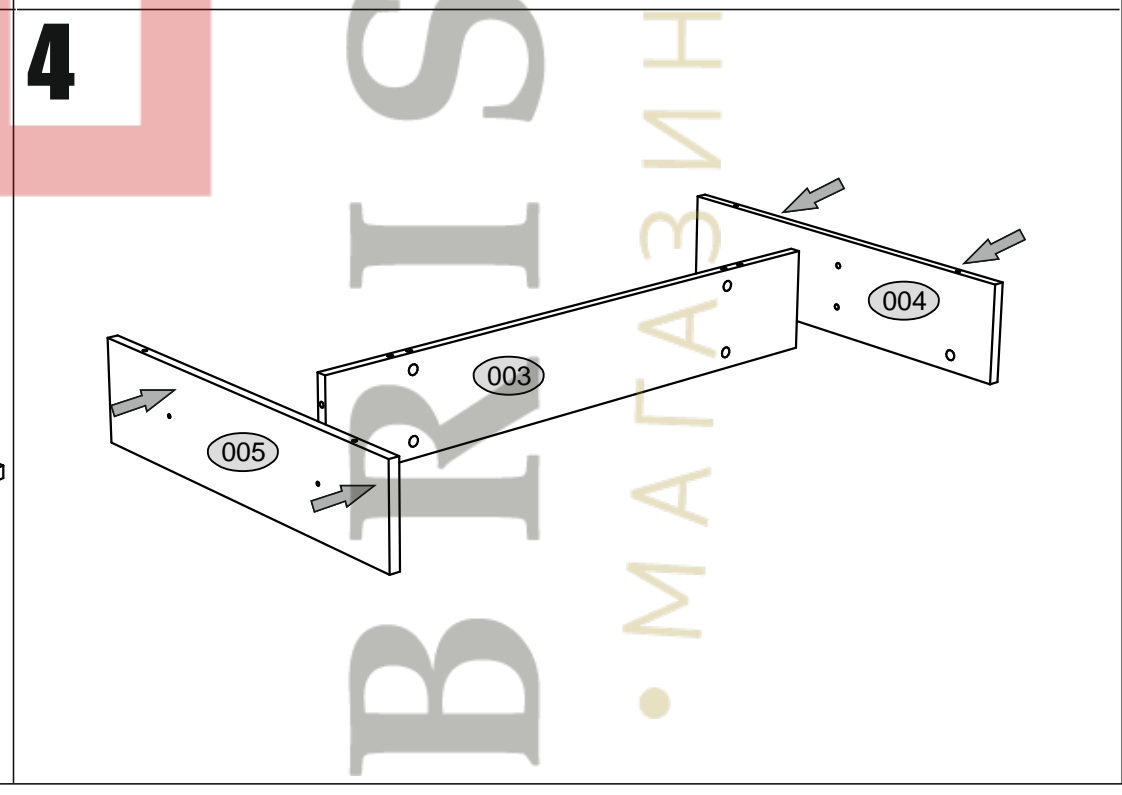

Installation manual

KIROS

Code	Dimensions				Package
001	900	600	16	1	1/1
002	900	600	16	1	1/1
003	148	866	16	1	1/1
004	148	600	16	1	1/1
005	148	600	16	1	1/1
006	900	460	16	1	1/1
007	274	458	16	1	1/1
008	194	566	16	1	1/1
009	194	458	16	2	1/1
011	151	460	16	1	1/1
Accessories					1/1

<p>12x e1 Ø5x50</p> 	<p>28x f1 Ø8x30</p> 	<p>18x r16</p> 	<p>18x r1 Ø15x12</p> 
<p>1x z1</p> 	<p>4x k1</p> 	<p>4x s1</p> 	<p>18x s2</p> 

BRISTOL

• МАГАЗИН МЕБЛІВ •

5**6****7****8**

9

10

BRIS
 МАГАЗИН