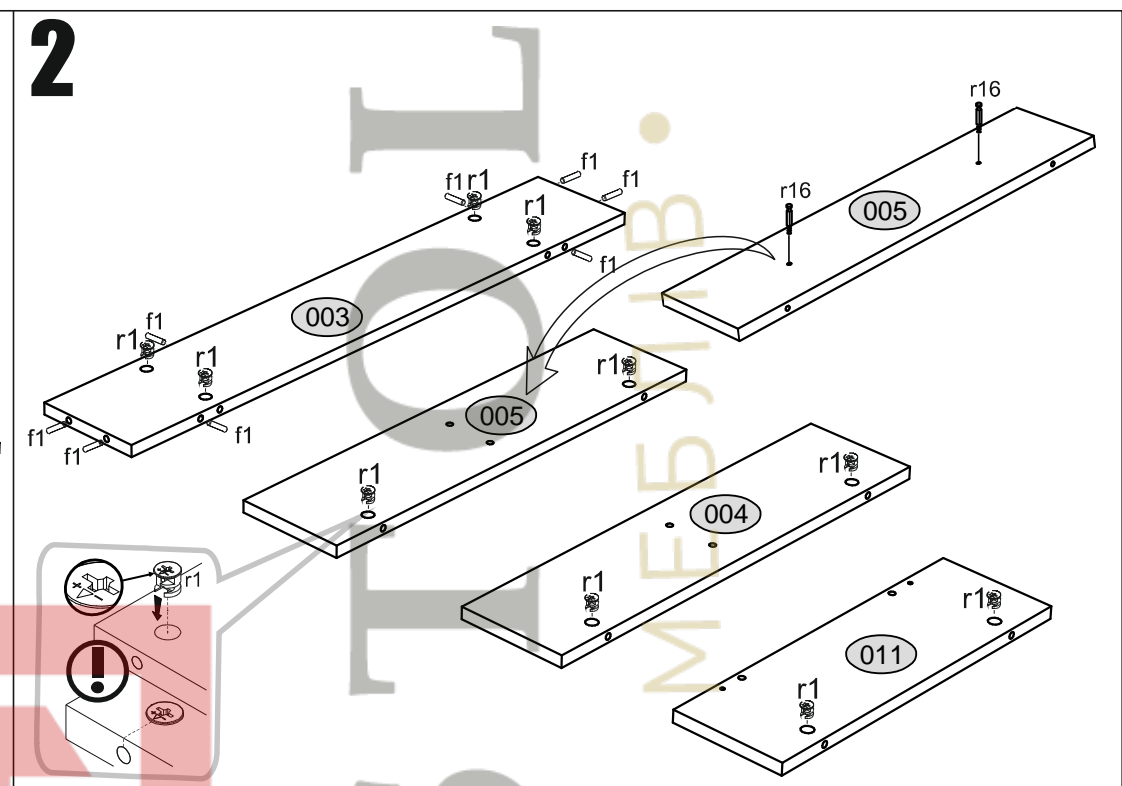

Installation manual

KIROS

Code	Dimensions				Package
001	900	600	16	1	1/1
002	900	600	16	1	1/1
003	148	866	16	1	1/1
004	148	600	16	1	1/1
005	148	600	16	1	1/1
006	900	460	16	1	1/1
007	274	458	16	1	1/1
008	194	566	16	1	1/1
009	194	458	16	2	1/1
011	151	460	16	1	1/1
Accessories					1/1

<p>12x e1 Ø5x50</p> 	<p>28x f1 Ø8x30</p> 	<p>18x r16</p> 	<p>18x r1 Ø15x12</p> 
<p>1x z1</p> 	<p>4x k1</p> 	<p>4x s1</p> 	<p>18x s2</p> 

BRISTOL

• МАГАЗИН МЕБЛІВ •

5**6****7****8**

9

10

BRIS
 МАГАЗИН