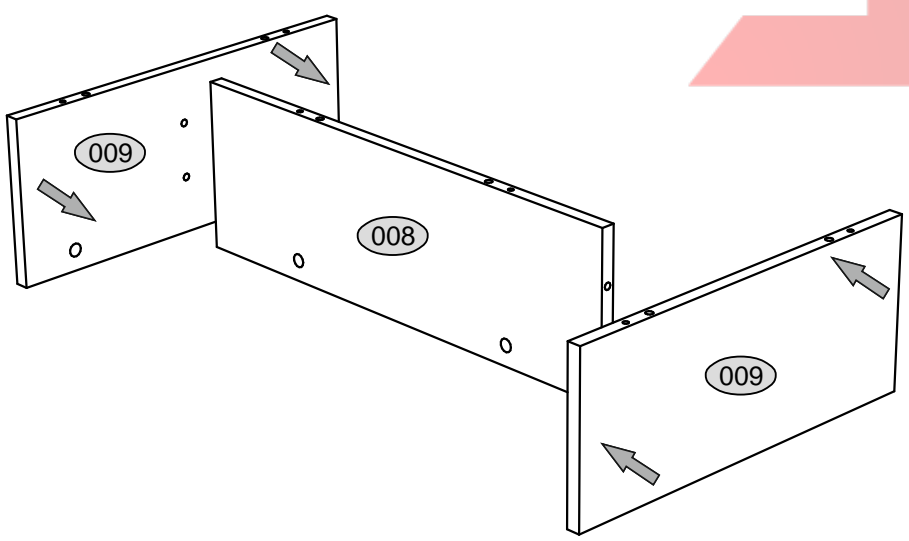

Installation manual

KIROS

Code	Dimensions				Package
001	900	600	16	1	1/1
002	900	600	16	1	1/1
003	148	866	16	1	1/1
004	148	600	16	1	1/1
005	148	600	16	1	1/1
006	900	460	16	1	1/1
007	274	458	16	1	1/1
008	194	566	16	1	1/1
009	194	458	16	2	1/1
011	151	460	16	1	1/1
Accessories					1/1

<p>12x e1 Ø5x50</p> 	<p>28x f1 Ø8x30</p> 	<p>18x r16</p> 	<p>18x r1 Ø15x12</p> 
<p>1x z1</p> 	<p>4x k1</p> 	<p>4x s1</p> 	<p>18x s2</p> 

BRISTOL

• МАГАЗИН МЕБЛІВ •

5**6****7****8**

9

10

BRIS
 МАГАЗИН