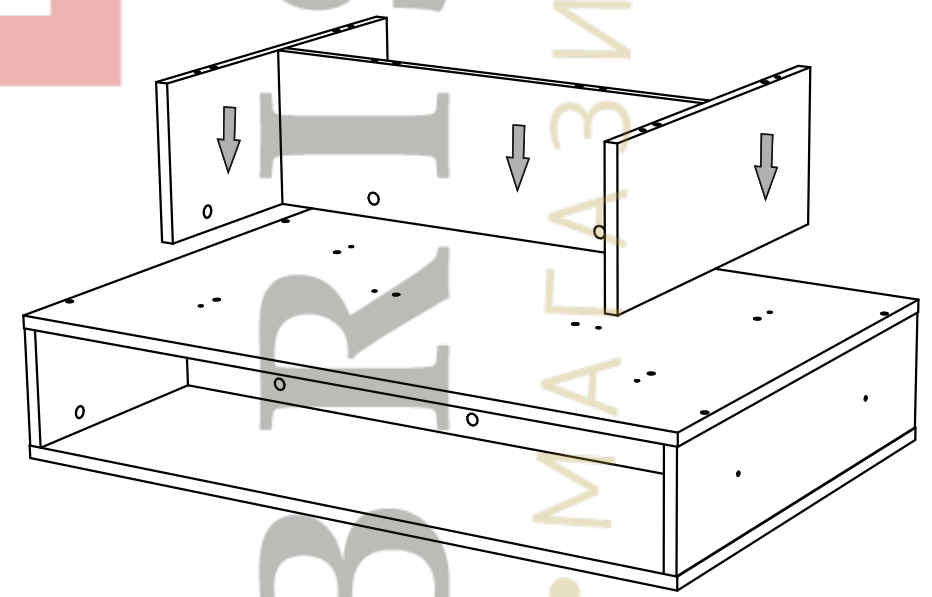

Installation manual

KIROS

Code	Dimensions				Package
001	900	600	16	1	1/1
002	900	600	16	1	1/1
003	148	866	16	1	1/1
004	148	600	16	1	1/1
005	148	600	16	1	1/1
006	900	460	16	1	1/1
007	274	458	16	1	1/1
008	194	566	16	1	1/1
009	194	458	16	2	1/1
011	151	460	16	1	1/1
Accessories					1/1

<p>12x e1 Ø5x50</p> 	<p>28x f1 Ø8x30</p> 	<p>18x r16</p> 	<p>18x r1 Ø15x12</p> 
<p>1x z1</p> 	<p>4x k1</p> 	<p>4x s1</p> 	<p>18x s2</p> 

BRISTOL

• МАГАЗИН МЕБЛІВ •

5**6****7****8**

9

10

BRIS
 МАГАЗИН