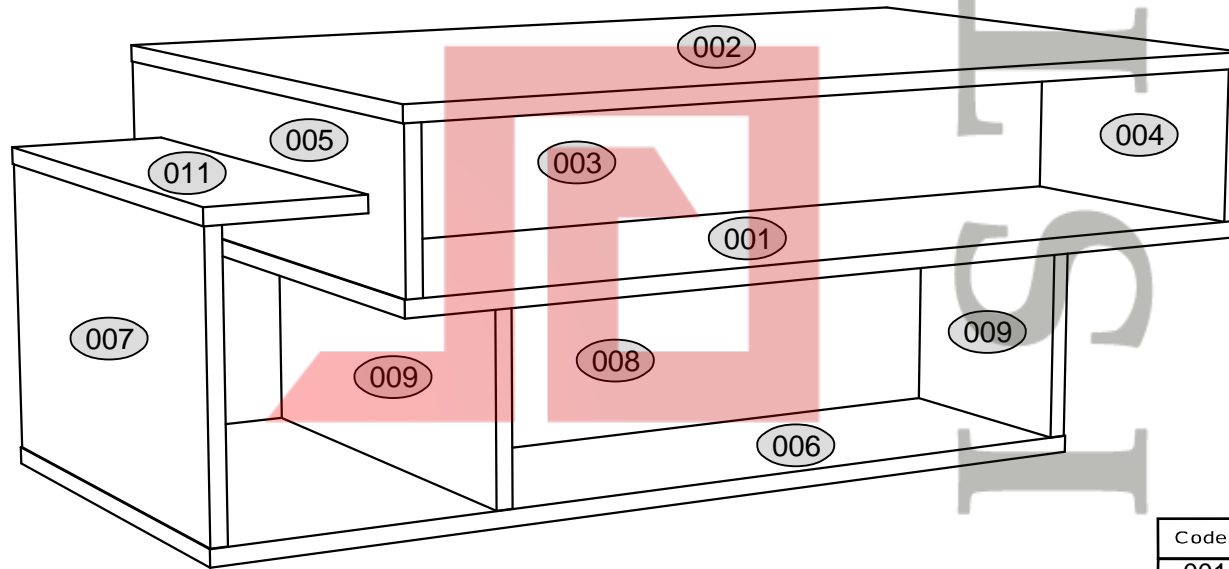

Installation manual

KIROS

Code	Dimensions				Package
001	900	600	16	1	1/1
002	900	600	16	1	1/1
003	148	866	16	1	1/1
004	148	600	16	1	1/1
005	148	600	16	1	1/1
006	900	460	16	1	1/1
007	274	458	16	1	1/1
008	194	566	16	1	1/1
009	194	458	16	2	1/1
011	151	460	16	1	1/1
Accessories					1/1

<p>12x e1 Ø5x50</p> 	<p>28x f1 Ø8x30</p> 	<p>18x r16</p> 	<p>18x r1 Ø15x12</p> 
<p>1x z1</p> 	<p>4x k1</p> 	<p>4x s1</p> 	<p>18x s2</p> 

BRISTOL

• МАГАЗИН МЕБЛІВ •

5**6****7****8**

9

10

BRIS
 МАГАЗИН