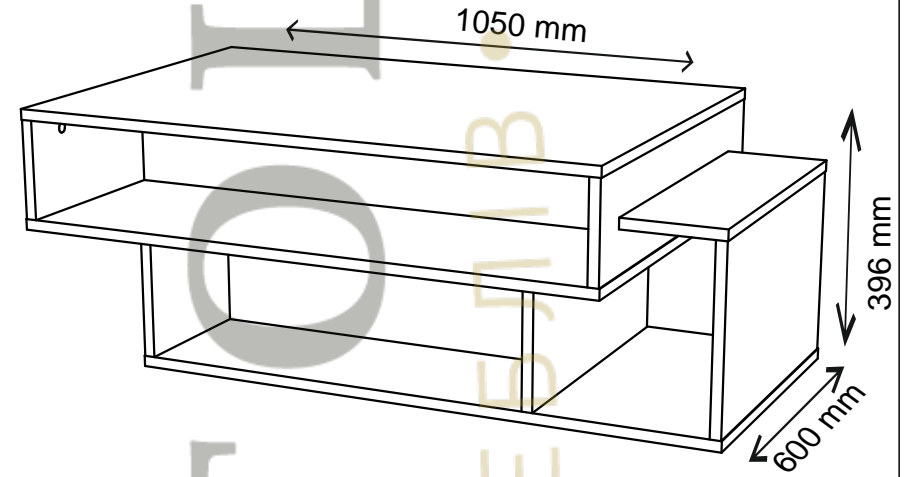

Installation manual

KIROS

Code	Dimensions				Package
001	900	600	16	1	1/1
002	900	600	16	1	1/1
003	148	866	16	1	1/1
004	148	600	16	1	1/1
005	148	600	16	1	1/1
006	900	460	16	1	1/1
007	274	458	16	1	1/1
008	194	566	16	1	1/1
009	194	458	16	2	1/1
011	151	460	16	1	1/1
Accessories					1/1

<p>12x e1 Ø5x50</p> 	<p>28x f1 Ø8x30</p> 	<p>18x r16</p> 	<p>18x r1 Ø15x12</p> 
<p>1x z1</p> 	<p>4x k1</p> 	<p>4x s1</p> 	<p>18x s2</p> 

BRISTOL

• МАГАЗИН МЕБЛІВ •

5**6****7****8**

9

10

BRIS
 МАГАЗИН