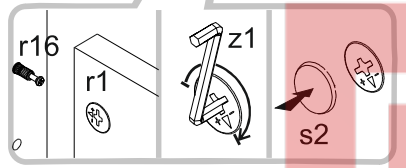

Installation manual

KIROS

Code	Dimensions				Package
001	900	600	16	1	1/1
002	900	600	16	1	1/1
003	148	866	16	1	1/1
004	148	600	16	1	1/1
005	148	600	16	1	1/1
006	900	460	16	1	1/1
007	274	458	16	1	1/1
008	194	566	16	1	1/1
009	194	458	16	2	1/1
011	151	460	16	1	1/1
Accessories					1/1

<p>12x e1 Ø5x50</p> 	<p>28x f1 Ø8x30</p> 	<p>18x r16</p> 	<p>18x r1 Ø15x12</p> 
<p>1x z1</p> 	<p>4x k1</p> 	<p>4x s1</p> 	<p>18x s2</p> 

BRISTOL

• МАГАЗИН МЕБЛІВ •

5**6****7****8**

9

10

BRIS
 МАГАЗИН