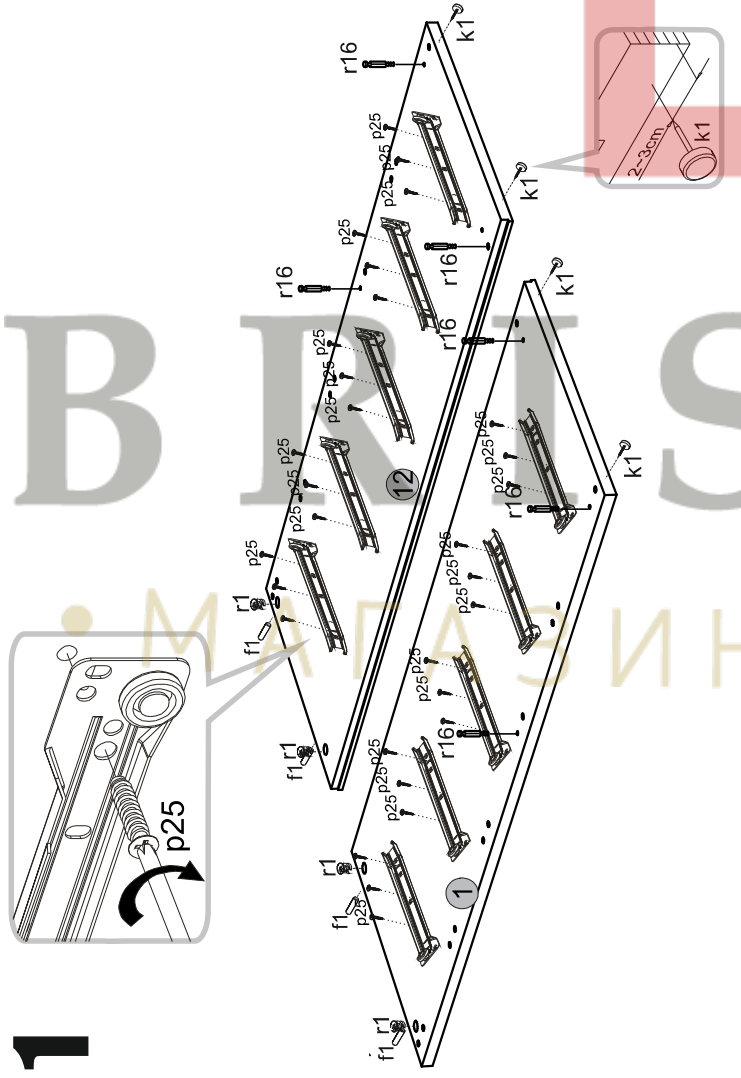

Instalation manual

LAHTI: KOM_5S_80

Element symbol	Dimensions					Code	Package
	1	2	3	4	5		
1	1108	395	16	1	L-108	1/1	
2	830	400	16	1	L-203	1/1	
3	334	60	16	5	L-409	1/1	
4	350	110	16	5	L-501	1/1	
5	350	110	16	5	L-502	1/1	
6	739	110	16	5	L-505	1/1	
7	796	60	16	3	L-410	1/1	
8	796	60	16	1	L-411	1/1	
9	796	60	16	1	L-412	1/1	
10	796	60	16	1	L-413	1/1	
11	796	70	16	1	L-414	1/1	
12	1108	395	16	1	L-109	1/1	
13	755	350	3	5	L-606	1/1	
14	1083	407	3	2	L-607	1/1	
15	790	170	16	5	L-006	2/2	

1

3

2

4

ВІСТІВ
МАГАЗИН МЕБЕЛ

5

6

ⓘ a=b