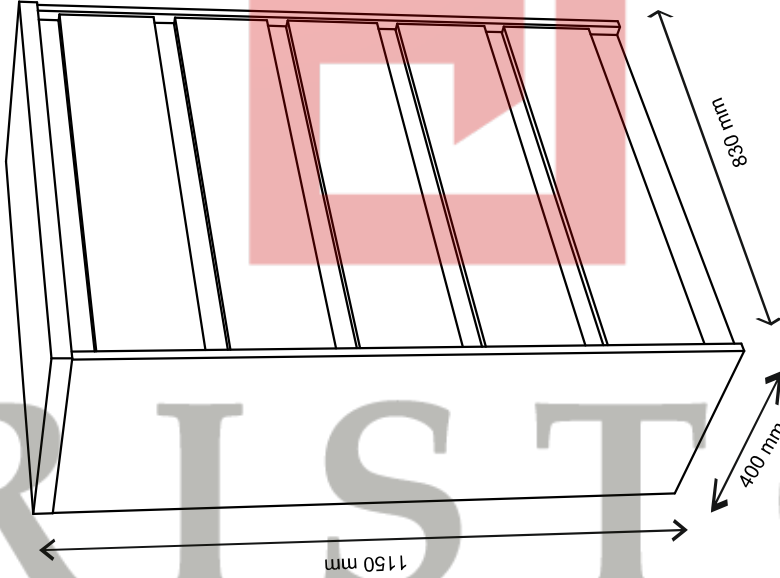

Instalation manual

LAHTI: KOM_5S_80

Element symbol	Dimensions					Code	Package
	1	2	3	4	5		
1	1108	395	16	1	L-108	1/1	
2	830	400	16	1	L-203	1/1	
3	334	60	16	5	L-409	1/1	
4	350	110	16	5	L-501	1/1	
5	350	110	16	5	L-502	1/1	
6	739	110	16	5	L-505	1/1	
7	796	60	16	3	L-410	1/1	
8	796	60	16	1	L-411	1/1	
9	796	60	16	1	L-412	1/1	
10	796	60	16	1	L-413	1/1	
11	796	70	16	1	L-414	1/1	
12	1108	395	16	1	L-109	1/1	
13	755	350	3	5	L-606	1/1	
14	1083	407	3	2	L-607	1/1	
15	790	170	16	5	L-006	2/2	