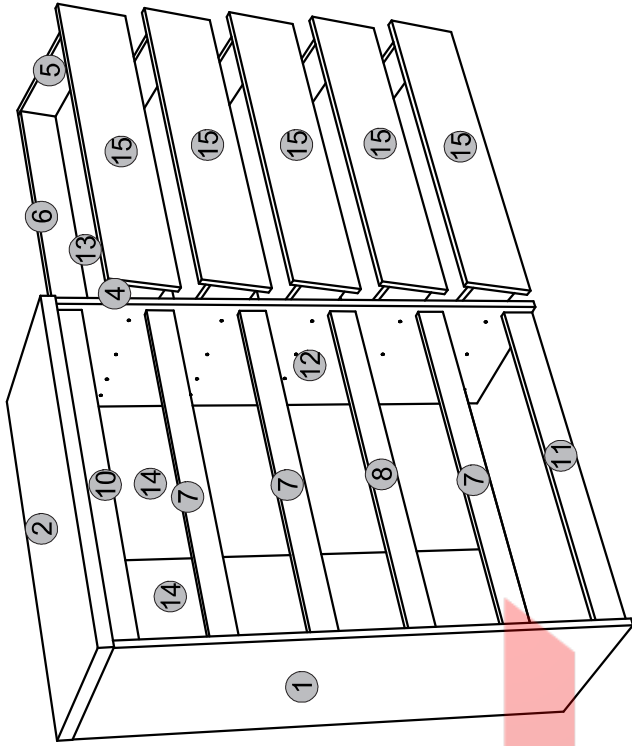

Instalation manual

LAHTI: KOM_5S_80

Element symbol	Dimensions					Code	Package
	1	2	3	4	5		
1	1108	395	16	1	L-108	1/1	
2	830	400	16	1	L-203	1/1	
3	334	60	16	5	L-409	1/1	
4	350	110	16	5	L-501	1/1	
5	350	110	16	5	L-502	1/1	
6	739	110	16	5	L-505	1/1	
7	796	60	16	3	L-410	1/1	
8	796	60	16	1	L-411	1/1	
9	796	60	16	1	L-412	1/1	
10	796	60	16	1	L-413	1/1	
11	796	70	16	1	L-414	1/1	
12	1108	395	16	1	L-109	1/1	
13	755	350	3	5	L-606	1/1	
14	1083	407	3	2	L-607	1/1	
15	790	170	16	5	L-006	2/2	

1

3

2

4

ВІСТІВ
МАГАЗИН МЕБЕЛ

5

6

ⓘ a=b