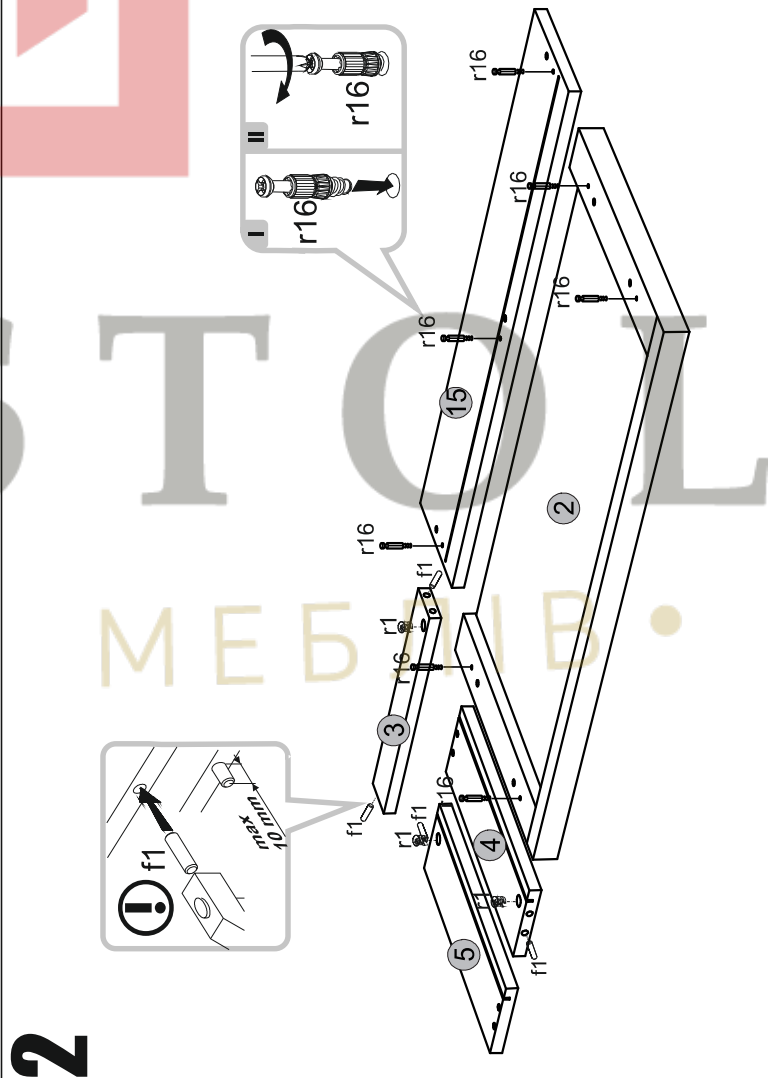

Instalation manual

LAHTI: KOM_5S_80

Element symbol	Dimensions					Code	Package
	1	2	3	4	5		
1	1108	395	16	1	L-108	1/1	
2	830	400	16	1	L-203	1/1	
3	334	60	16	5	L-409	1/1	
4	350	110	16	5	L-501	1/1	
5	350	110	16	5	L-502	1/1	
6	739	110	16	5	L-505	1/1	
7	796	60	16	3	L-410	1/1	
8	796	60	16	1	L-411	1/1	
9	796	60	16	1	L-412	1/1	
10	796	60	16	1	L-413	1/1	
11	796	70	16	1	L-414	1/1	
12	1108	395	16	1	L-109	1/1	
13	755	350	3	5	L-606	1/1	
14	1083	407	3	2	L-607	1/1	
15	790	170	16	5	L-006	2/2	

1

3

2

4

ВІСТІВ
МАГАЗИН МЕБЕЛ

5

6

ⓘ a=b