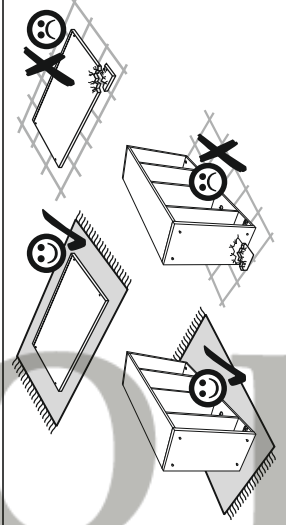

Instalation manual

LAHTI: KOM_5S_80

Element symbol	Dimensions					Code	Package
	1	2	3	4	5		
1	1108	395	16	1	L-108	1/1	
2	830	400	16	1	L-203	1/1	
3	334	60	16	5	L-409	1/1	
4	350	110	16	5	L-501	1/1	
5	350	110	16	5	L-502	1/1	
6	739	110	16	5	L-505	1/1	
7	796	60	16	3	L-410	1/1	
8	796	60	16	1	L-411	1/1	
9	796	60	16	1	L-412	1/1	
10	796	60	16	1	L-413	1/1	
11	796	70	16	1	L-414	1/1	
12	1108	395	16	1	L-109	1/1	
13	755	350	3	5	L-606	1/1	
14	1083	407	3	2	L-607	1/1	
15	790	170	16	5	L-006	2/2	