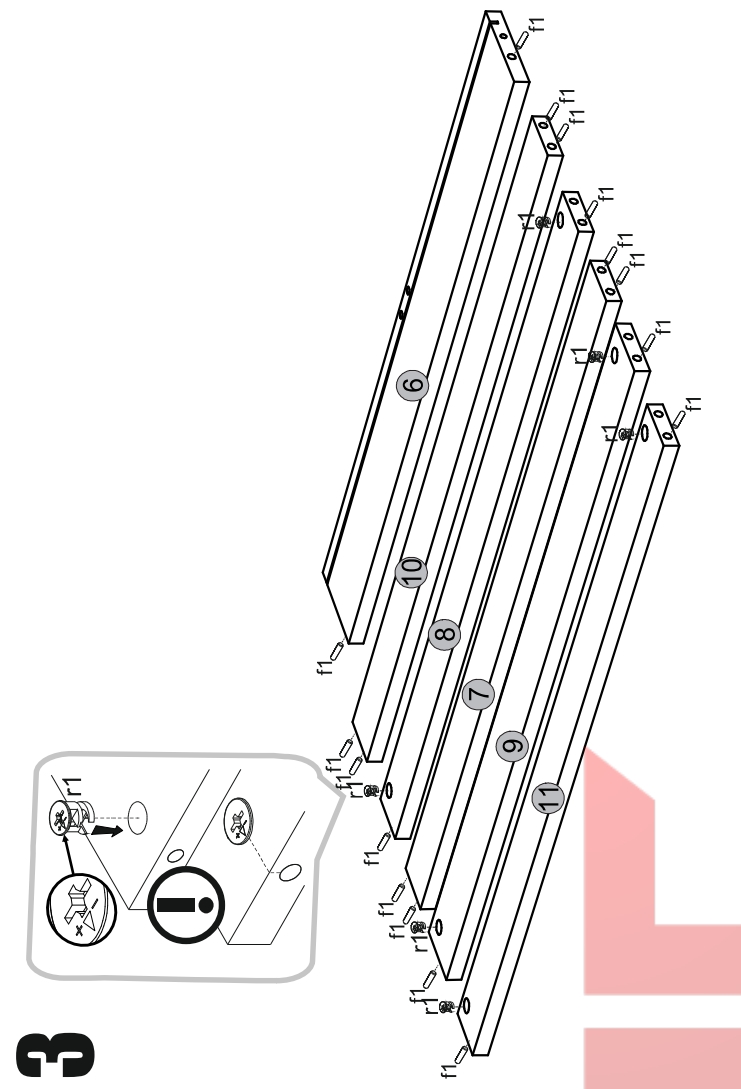

Instalation manual

LAHTI: KOM_5S_80

Element symbol	Dimensions					Code	Package
	1	2	3	4	5		
1	1108	395	16	1	L-108	1/1	
2	830	400	16	1	L-203	1/1	
3	334	60	16	5	L-409	1/1	
4	350	110	16	5	L-501	1/1	
5	350	110	16	5	L-502	1/1	
6	739	110	16	5	L-505	1/1	
7	796	60	16	3	L-410	1/1	
8	796	60	16	1	L-411	1/1	
9	796	60	16	1	L-412	1/1	
10	796	60	16	1	L-413	1/1	
11	796	70	16	1	L-414	1/1	
12	1108	395	16	1	L-109	1/1	
13	755	350	3	5	L-606	1/1	
14	1083	407	3	2	L-607	1/1	
15	790	170	16	5	L-006	2/2	

1

3

2

4

ВІСТІВ
МАГАЗИН МЕБЕЛ

5

6

ⓘ a=b