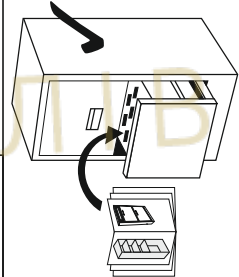

Instalation manual

LAHTI: KOM_5S_80

Element symbol	Dimensions					Code	Package
	1	2	3	4	5		
1	1108	395	16	1	L-108	1/1	
2	830	400	16	1	L-203	1/1	
3	334	60	16	5	L-409	1/1	
4	350	110	16	5	L-501	1/1	
5	350	110	16	5	L-502	1/1	
6	739	110	16	5	L-505	1/1	
7	796	60	16	3	L-410	1/1	
8	796	60	16	1	L-411	1/1	
9	796	60	16	1	L-412	1/1	
10	796	60	16	1	L-413	1/1	
11	796	70	16	1	L-414	1/1	
12	1108	395	16	1	L-109	1/1	
13	755	350	3	5	L-606	1/1	
14	1083	407	3	2	L-607	1/1	
15	790	170	16	5	L-006	2/2	