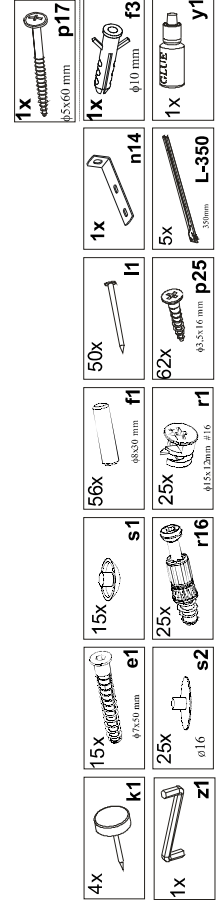

Instalation manual

LAHTI: KOM_5S_80

Element symbol	Dimensions					Code	Package
	1	2	3	4	5		
1	1108	395	16	1	L-108	1/1	
2	830	400	16	1	L-203	1/1	
3	334	60	16	5	L-409	1/1	
4	350	110	16	5	L-501	1/1	
5	350	110	16	5	L-502	1/1	
6	739	110	16	5	L-505	1/1	
7	796	60	16	3	L-410	1/1	
8	796	60	16	1	L-411	1/1	
9	796	60	16	1	L-412	1/1	
10	796	60	16	1	L-413	1/1	
11	796	70	16	1	L-414	1/1	
12	1108	395	16	1	L-109	1/1	
13	755	350	3	5	L-606	1/1	
14	1083	407	3	2	L-607	1/1	
15	790	170	16	5	L-006	2/2	

1

3

2

4

ВІСТІВ
МАГАЗИН МЕБЕЛ

5

6

ⓘ a=b