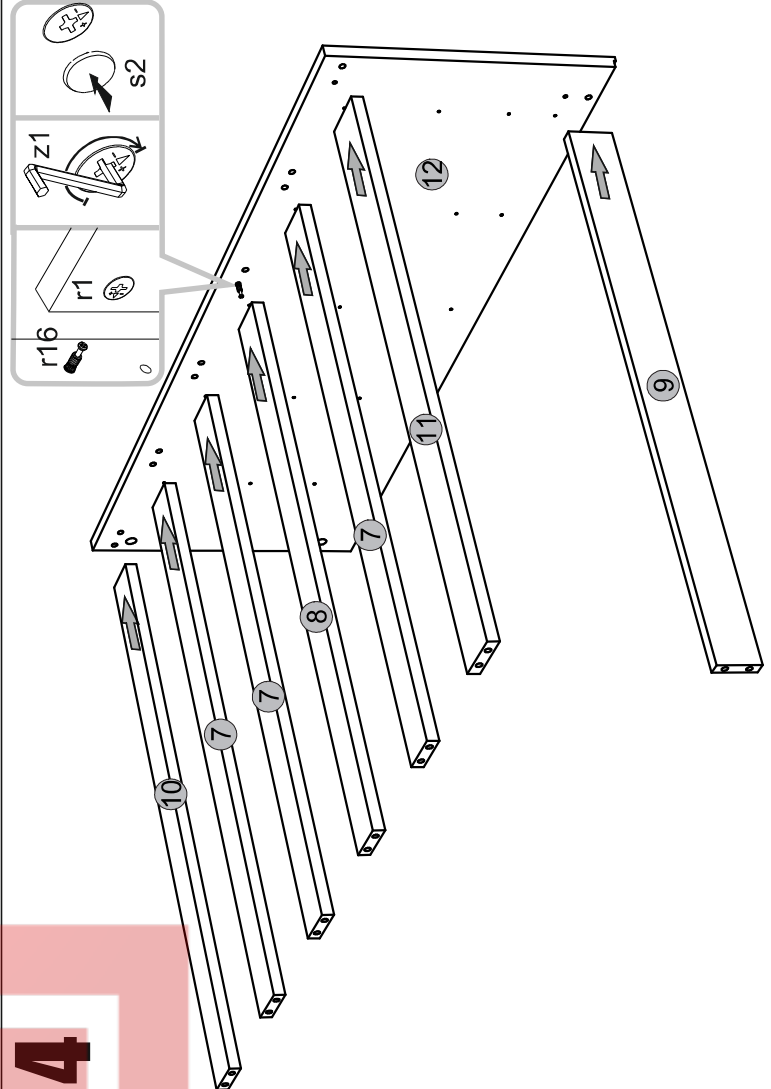

1

3

2

4

ВІСТІВ
МАГАЗИН МЕБЕЛ