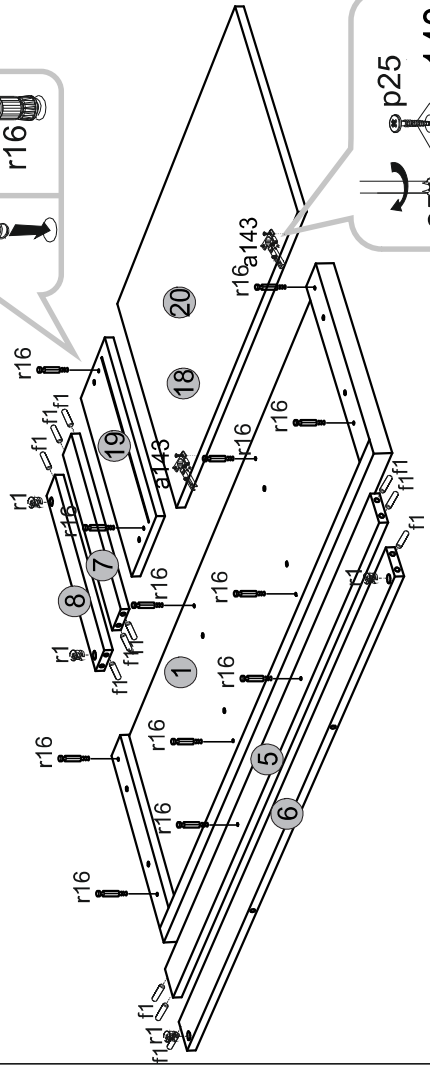

Instalation manual

LAHTI: KOM_2D4S_130

Element symbol	Dimensions	Code	Package
1	400 1632/32	L-201	1/1
2	350 110	L-501	1/1
3	350 110	L-502	1/1
4	333 110	L-503	1/1
5	1321 60	L-401	1/1
6	1321 60	L-402	1/1
7	390 60	L-403	1/1
8	390 60	L-404	1/1
9	449 365	L-301	1/1
10	1321 371	L-302	1/1
11	899 395	L-101	2/2
12	839 371	L-102	2/2
13	839 371	L-103	2/2
14	899 395	L-104	2/2
15	864 405	L-601	3/3
16	864 468	L-602	3/3
17	347 348	L-603	3/3
18	797 451	L-001	3/3
19	396 170	L-002	3/3
20	797 451	L-003	3/3

1

3

2

4

7

8

5

6

10

9

BRISTOL
 • МАГАЗИН МЕБЛІВ •

12

11

В Р І С Т О Л
• МАГАЗИН МЕБЛІВ •