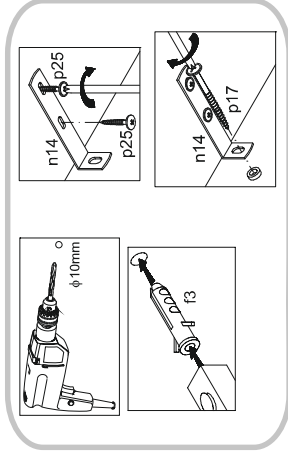

10

9

BRISTOL
• МАГАЗИН МЕБЛІВ •