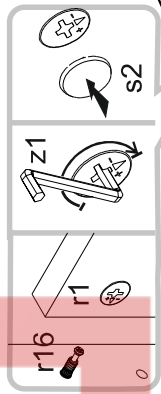

Instalation manual

LAHTI: KOM_2D4S_130

Element symbol	Dimensions	Code	Package
1	400 1632/32	L-201	1/1
2	350 110	L-501	1/1
3	350 110	L-502	1/1
4	333 110	L-503	1/1
5	1321 60	L-401	1/1
6	1321 60	L-402	1/1
7	390 60	L-403	1/1
8	390 60	L-404	1/1
9	449 365	L-301	1/1
10	1321 371	L-302	1/1
11	899 395	L-101	2/2
12	839 371	L-102	2/2
13	839 371	L-103	2/2
14	899 395	L-104	2/2
15	864 405	L-601	3/3
16	864 468	L-602	3/3
17	347 348	L-603	3/3
18	797 451	L-001	3/3
19	396 170	L-002	3/3
20	797 451	L-003	3/3

1

3

2

4

7

8

5

6