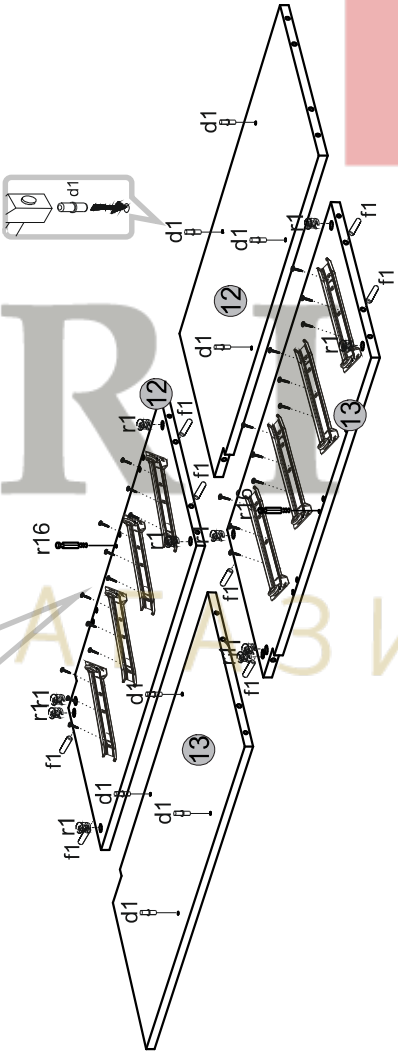

Instalation manual

LAHTI: KOM_2D4S_130

Element symbol	Dimensions	Code	Package
1	400 1632/32	L-201	1/1
2	350 110	L-501	1/1
3	350 110	L-502	1/1
4	333 110	L-503	1/1
5	1321 60	L-401	1/1
6	1321 60	L-402	1/1
7	390 60	L-403	1/1
8	390 60	L-404	1/1
9	449 365	L-301	1/1
10	1321 371	L-302	1/1
11	899 395	L-101	2/2
12	839 371	L-102	2/2
13	839 371	L-103	2/2
14	899 395	L-104	2/2
15	864 405	L-601	3/3
16	864 468	L-602	3/3
17	347 348	L-603	3/3
18	797 451	L-001	3/3
19	396 170	L-002	3/3
20	797 451	L-003	3/3

1

3

2

4

7

8

5

6

10

9

BRISTOL
 • МАГАЗИН МЕБЛІВ •

12

11

В Р І С Т О Л
• МАГАЗИН МЕБЛІВ •