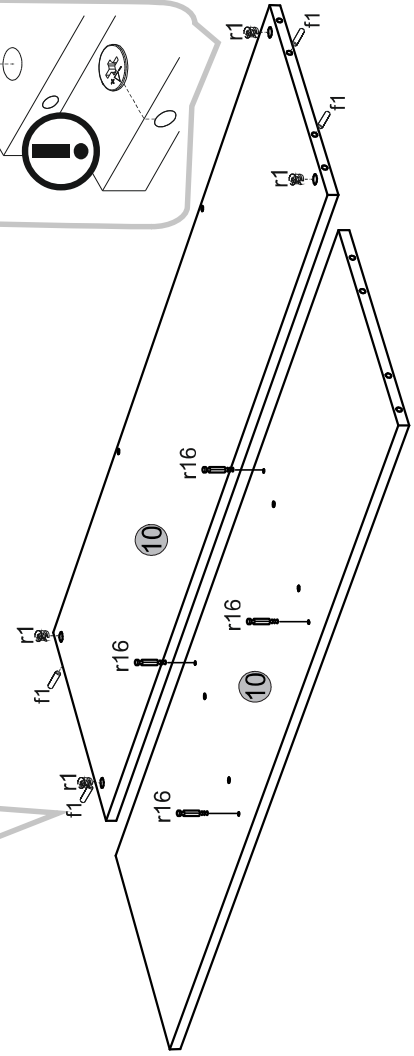

Instalation manual

LAHTI: KOM_2D4S_130

Element symbol	Dimensions	Code	Package
1	400 1632/32	L-201	1/1
2	350 110	L-501	1/1
3	350 110	L-502	1/1
4	333 110	L-503	1/1
5	1321 60	L-401	1/1
6	1321 60	L-402	1/1
7	390 60	L-403	1/1
8	390 60	L-404	1/1
9	449 365	L-301	1/1
10	1321 371	L-302	1/1
11	899 395	L-101	2/2
12	839 371	L-102	2/2
13	839 371	L-103	2/2
14	899 395	L-104	2/2
15	864 405	L-601	3/3
16	864 468	L-602	3/3
17	347 348	L-603	3/3
18	797 451	L-001	3/3
19	396 170	L-002	3/3
20	797 451	L-003	3/3

1

3

2

4

7

8

5

6

10

9

BRISTOL
 • МАГАЗИН МЕБЛІВ •

12

11

В Р І С Т О Л
• МАГАЗИН МЕБЛІВ •