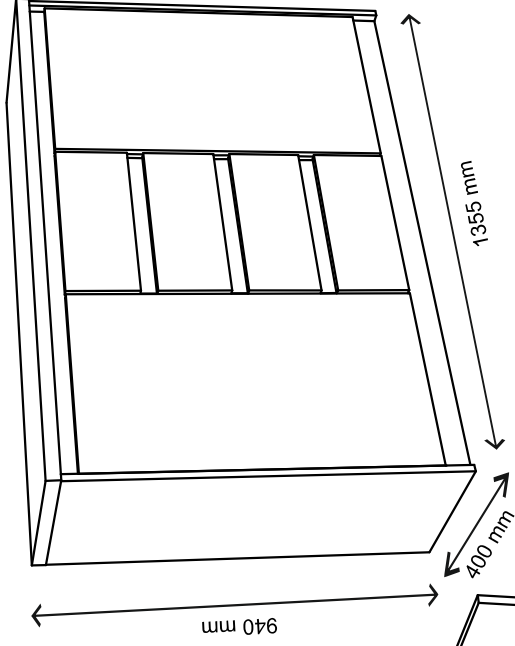

Instalation manual

LAHTI: KOM_2D4S_130

Element symbol	Dimensions	Code	Package
1	400 1632/32	L-201	1/1
2	350 110	L-501	1/1
3	350 110	L-502	1/1
4	333 110	L-503	1/1
5	1321 60	L-401	1/1
6	1321 60	L-402	1/1
7	390 60	L-403	1/1
8	390 60	L-404	1/1
9	449 365	L-301	1/1
10	1321 371	L-302	1/1
11	899 395	L-101	2/2
12	839 371	L-102	2/2
13	839 371	L-103	2/2
14	899 395	L-104	2/2
15	864 405	L-601	3/3
16	864 468	L-602	3/3
17	347 348	L-603	3/3
18	797 451	L-001	3/3
19	396 170	L-002	3/3
20	797 451	L-003	3/3

1

3

2

4

7

8

5

6