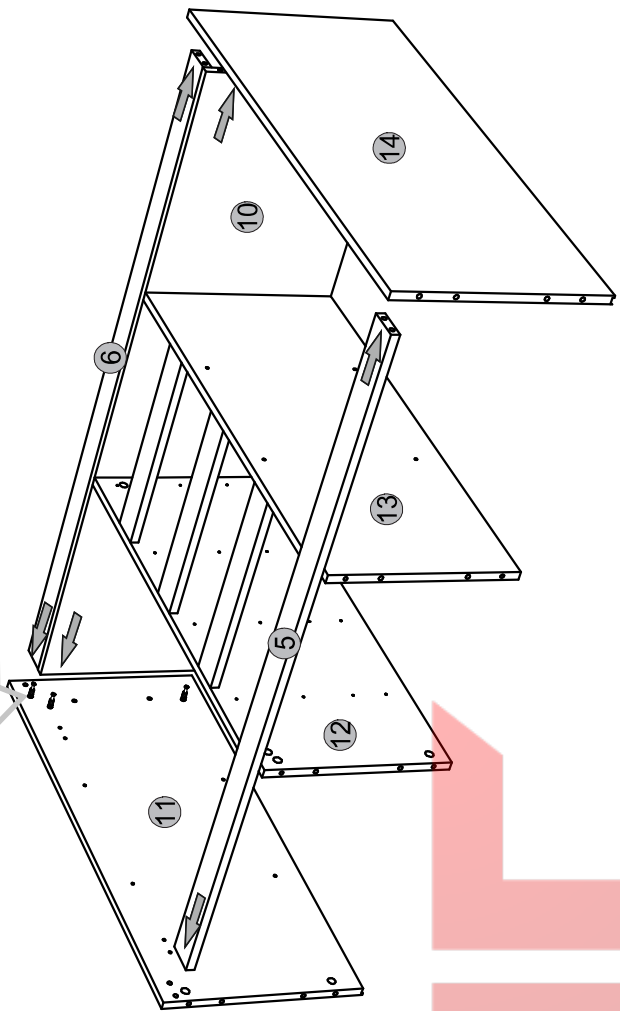

Instalation manual

LAHTI: KOM_2D4S_130

Element symbol	Dimensions	Code	Package
1	400 1632/32	L-201	1/1
2	350 110	L-501	1/1
3	350 110	L-502	1/1
4	333 110	L-503	1/1
5	1321 60	L-401	1/1
6	1321 60	L-402	1/1
7	390 60	L-403	1/1
8	390 60	L-404	1/1
9	449 365	L-301	1/1
10	1321 371	L-302	1/1
11	899 395	L-101	2/2
12	839 371	L-102	2/2
13	839 371	L-103	2/2
14	899 395	L-104	2/2
15	864 405	L-601	3/3
16	864 468	L-602	3/3
17	347 348	L-603	3/3
18	797 451	L-001	3/3
19	396 170	L-002	3/3
20	797 451	L-003	3/3

1

3

2

4

7

8

5

6