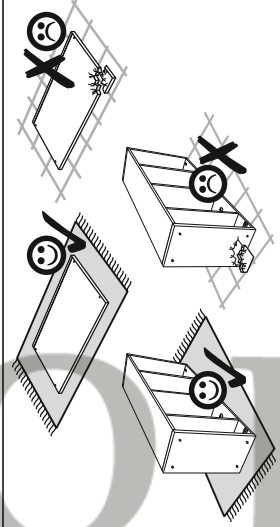

Instalation manual

LAHTI: KOM_2D4S_130

Element symbol	Dimensions	Code	Package
1	400 1632/32	L-201	1/1
2	350 110	L-501	1/1
3	350 110	L-502	1/1
4	333 110	L-503	1/1
5	1321 60	L-401	1/1
6	1321 60	L-402	1/1
7	390 60	L-403	1/1
8	390 60	L-404	1/1
9	449 365	L-301	1/1
10	1321 371	L-302	1/1
11	899 395	L-101	2/2
12	839 371	L-102	2/2
13	839 371	L-103	2/2
14	899 395	L-104	2/2
15	864 405	L-601	3/3
16	864 468	L-602	3/3
17	347 348	L-603	3/3
18	797 451	L-001	3/3
19	396 170	L-002	3/3
20	797 451	L-003	3/3