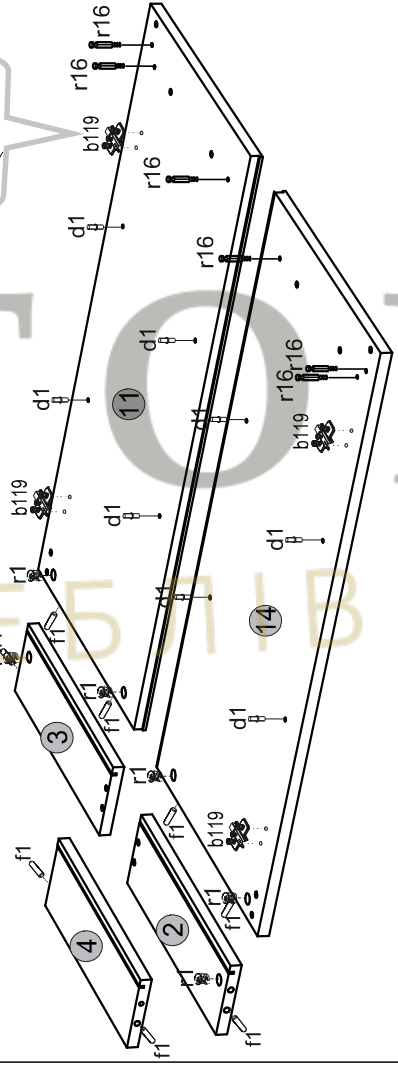

Instalation manual

LAHTI: KOM_2D4S_130

Element symbol	Dimensions	Code	Package
1	400 1632/32	L-201	1/1
2	350 110	L-501	1/1
3	350 110	L-502	1/1
4	333 110	L-503	1/1
5	1321 60	L-401	1/1
6	1321 60	L-402	1/1
7	390 60	L-403	1/1
8	390 60	L-404	1/1
9	449 365	L-301	1/1
10	1321 371	L-302	1/1
11	899 395	L-101	2/2
12	839 371	L-102	2/2
13	839 371	L-103	2/2
14	899 395	L-104	2/2
15	864 405	L-601	3/3
16	864 468	L-602	3/3
17	347 348	L-603	3/3
18	797 451	L-001	3/3
19	396 170	L-002	3/3
20	797 451	L-003	3/3

1

3

2

4

7

8

5

6

10

9

BRISTOL
 • МАГАЗИН МЕБЛІВ •

12

11

В Р І С Т О Л
• МАГАЗИН МЕБЛІВ •