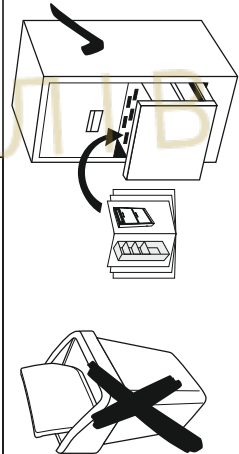

Instalation manual

LAHTI: KOM_2D4S_130

Element symbol	Dimensions	Code	Package
1	400 1632/32	L-201	1/1
2	350 110	L-501	1/1
3	350 110	L-502	1/1
4	333 110	L-503	1/1
5	1321 60	L-401	1/1
6	1321 60	L-402	1/1
7	390 60	L-403	1/1
8	390 60	L-404	1/1
9	449 365	L-301	1/1
10	1321 371	L-302	1/1
11	899 395	L-101	2/2
12	839 371	L-102	2/2
13	839 371	L-103	2/2
14	899 395	L-104	2/2
15	864 405	L-601	3/3
16	864 468	L-602	3/3
17	347 348	L-603	3/3
18	797 451	L-001	3/3
19	396 170	L-002	3/3
20	797 451	L-003	3/3