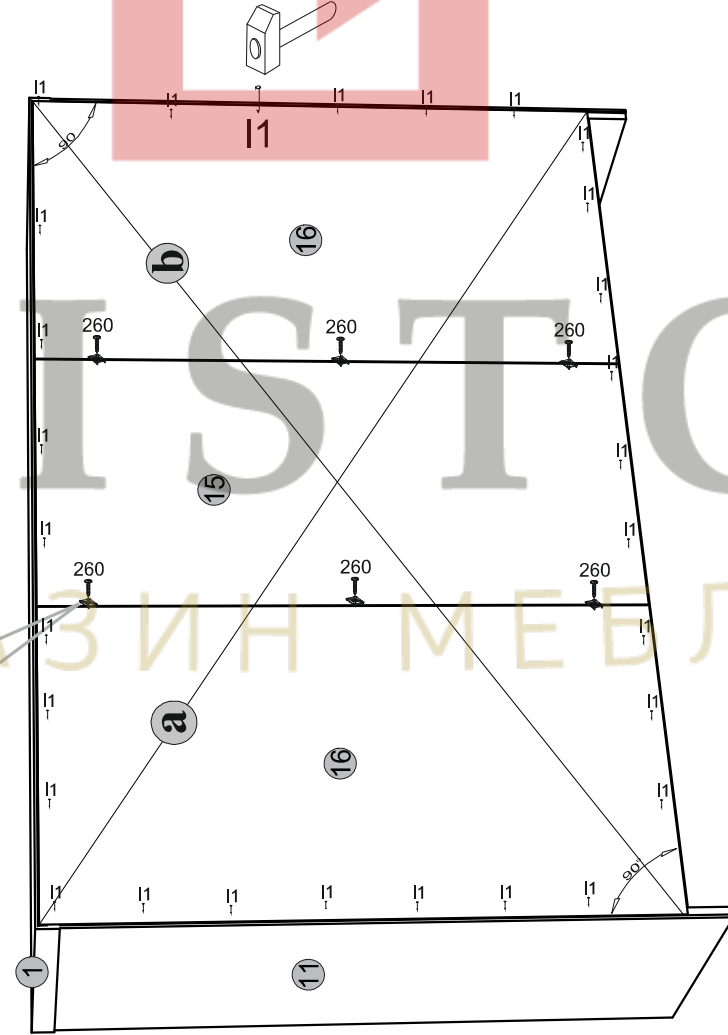

Instalation manual

LAHTI: KOM_2D4S_130

Element symbol	Dimensions	Code	Package
1	400 1632/32	L-201	1/1
2	350 110	L-501	1/1
3	350 110	L-502	1/1
4	333 110	L-503	1/1
5	1321 60	L-401	1/1
6	1321 60	L-402	1/1
7	390 60	L-403	1/1
8	390 60	L-404	1/1
9	449 365	L-301	1/1
10	1321 371	L-302	1/1
11	899 395	L-101	2/2
12	839 371	L-102	2/2
13	839 371	L-103	2/2
14	899 395	L-104	2/2
15	864 405	L-601	3/3
16	864 468	L-602	3/3
17	347 348	L-603	3/3
18	797 451	L-001	3/3
19	396 170	L-002	3/3
20	797 451	L-003	3/3

1

3

2

4

7

8

5

6

10

9

BRISTOL
 • МАГАЗИН МЕБЛІВ •

12

11

В Р І С Т О Л
• МАГАЗИН МЕБЛІВ •