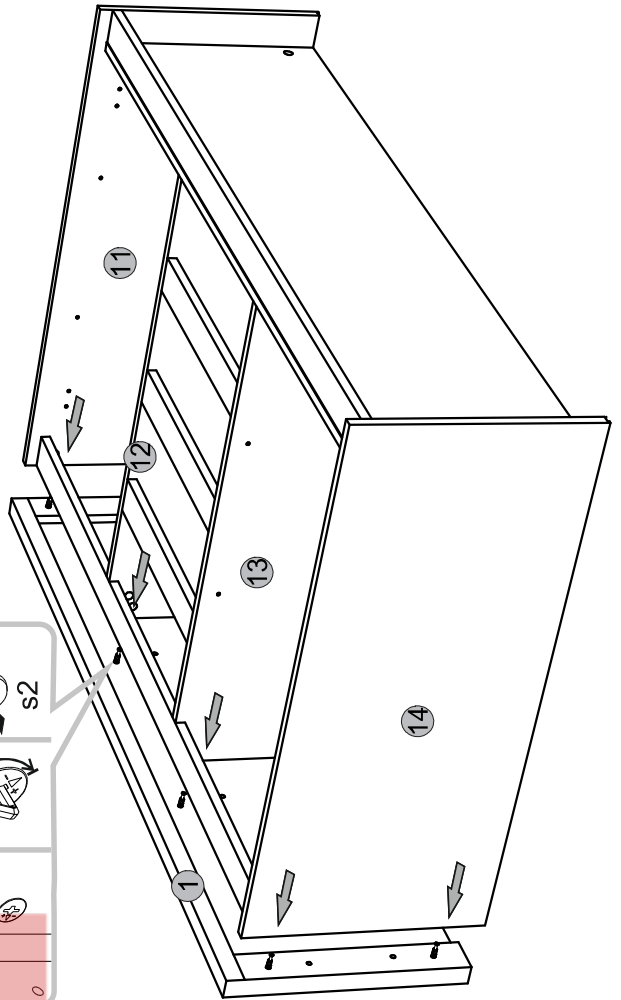

Instalation manual

LAHTI: KOM_2D4S_130

Element symbol	Dimensions	Code	Package
1	400 1632/32	L-201	1/1
2	350 110	L-501	1/1
3	350 110	L-502	1/1
4	333 110	L-503	1/1
5	1321 60	L-401	1/1
6	1321 60	L-402	1/1
7	390 60	L-403	1/1
8	390 60	L-404	1/1
9	449 365	L-301	1/1
10	1321 371	L-302	1/1
11	899 395	L-101	2/2
12	839 371	L-102	2/2
13	839 371	L-103	2/2
14	899 395	L-104	2/2
15	864 405	L-601	3/3
16	864 468	L-602	3/3
17	347 348	L-603	3/3
18	797 451	L-001	3/3
19	396 170	L-002	3/3
20	797 451	L-003	3/3

1

3

2

4

7

8

5

6

10

9

BRISTOL
 • МАГАЗИН МЕБЛІВ •

12

11

В Р І С Т О Л
• МАГАЗИН МЕБЛІВ •