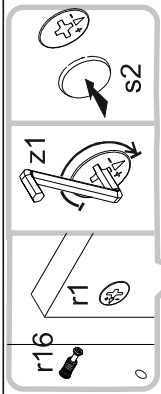

Instalation manual

LAHTI: KOM_2D4S_130

Element symbol	Dimensions	Code	Package
1	400 1632/32	L-201	1/1
2	350 110	L-501	1/1
3	350 110	L-502	1/1
4	333 110	L-503	1/1
5	1321 60	L-401	1/1
6	1321 60	L-402	1/1
7	390 60	L-403	1/1
8	390 60	L-404	1/1
9	449 365	L-301	1/1
10	1321 371	L-302	1/1
11	899 395	L-101	2/2
12	839 371	L-102	2/2
13	839 371	L-103	2/2
14	899 395	L-104	2/2
15	864 405	L-601	3/3
16	864 468	L-602	3/3
17	347 348	L-603	3/3
18	797 451	L-001	3/3
19	396 170	L-002	3/3
20	797 451	L-003	3/3

1

3

2

4

7

8

5

6