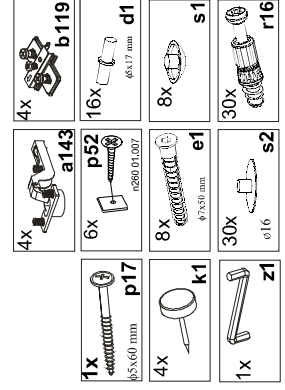

Instalation manual

LAHTI: KOM_2D4S_130

Element symbol	Dimensions	Code	Package
1	400 1632/32	L-201	1/1
2	350 110	L-501	1/1
3	350 110	L-502	1/1
4	333 110	L-503	1/1
5	1321 60	L-401	1/1
6	1321 60	L-402	1/1
7	390 60	L-403	1/1
8	390 60	L-404	1/1
9	449 365	L-301	1/1
10	1321 371	L-302	1/1
11	899 395	L-101	2/2
12	839 371	L-102	2/2
13	839 371	L-103	2/2
14	899 395	L-104	2/2
15	864 405	L-601	3/3
16	864 468	L-602	3/3
17	347 348	L-603	3/3
18	797 451	L-001	3/3
19	396 170	L-002	3/3
20	797 451	L-003	3/3

1

3

2

4

7

8

5

6

10

9

BRISTOL
 • МАГАЗИН МЕБЛІВ •

12

11

В Р І С Т О Л
• МАГАЗИН МЕБЛІВ •