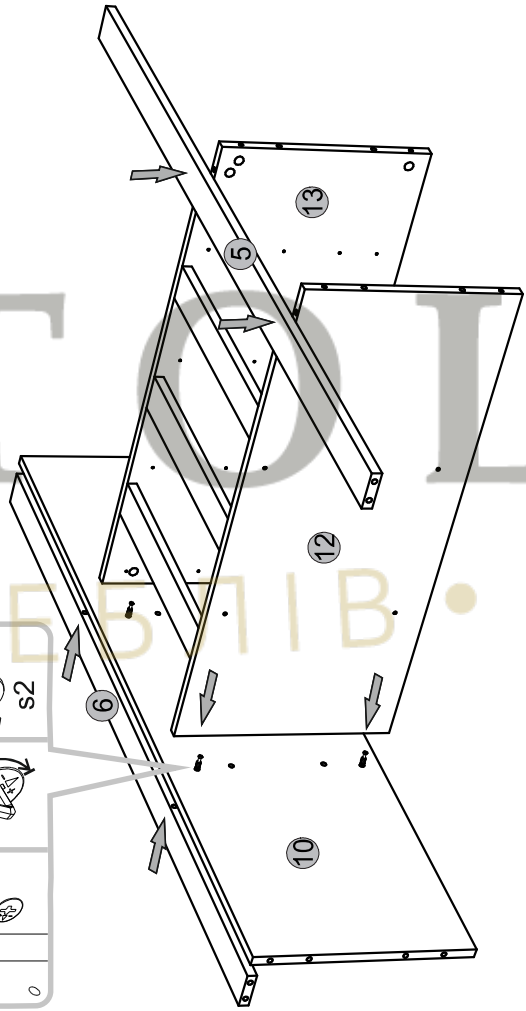

Instalation manual

LAHTI: KOM_2D4S_130

Element symbol	Dimensions	Code	Package
1	400 1632/32	L-201	1/1
2	350 110	L-501	1/1
3	350 110	L-502	1/1
4	333 110	L-503	1/1
5	1321 60	L-401	1/1
6	1321 60	L-402	1/1
7	390 60	L-403	1/1
8	390 60	L-404	1/1
9	449 365	L-301	1/1
10	1321 371	L-302	1/1
11	899 395	L-101	2/2
12	839 371	L-102	2/2
13	839 371	L-103	2/2
14	899 395	L-104	2/2
15	864 405	L-601	3/3
16	864 468	L-602	3/3
17	347 348	L-603	3/3
18	797 451	L-001	3/3
19	396 170	L-002	3/3
20	797 451	L-003	3/3

1

3

2

4

7

8

5

6

10

9

BRISTOL
 • МАГАЗИН МЕБЛІВ •

12

11

В Р І С Т О Л
• МАГАЗИН МЕБЛІВ •