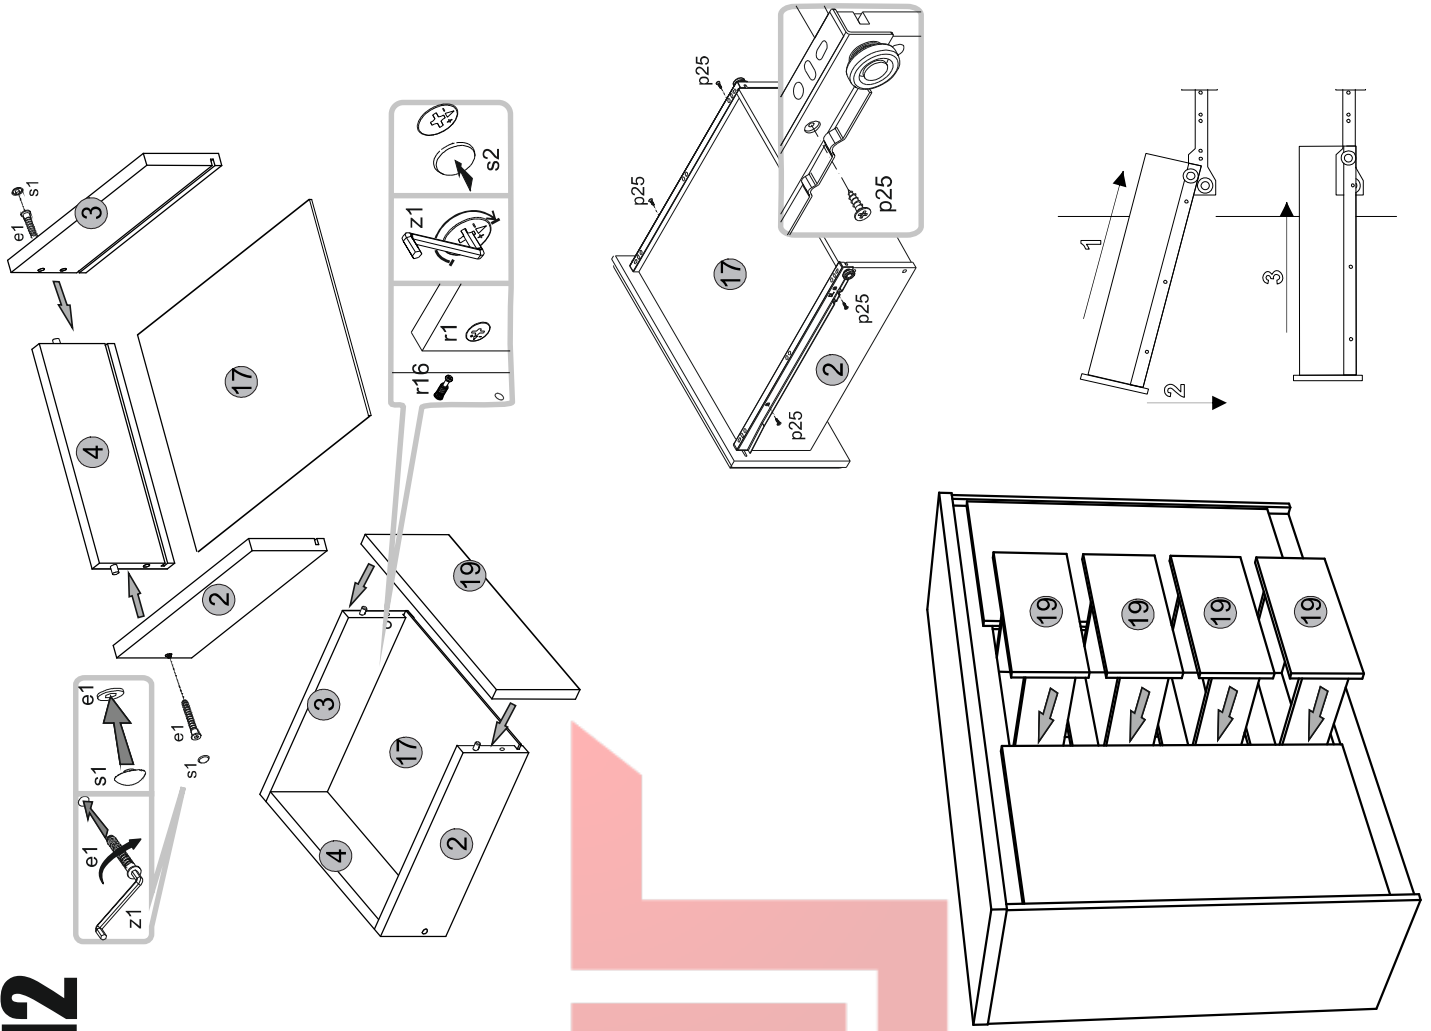

Instalation manual

LAHTI: KOM_2D4S_130

Element symbol	Dimensions	Code	Package
1	400 1632/32	L-201	1/1
2	350 110	L-501	1/1
3	350 110	L-502	1/1
4	333 110	L-503	1/1
5	1321 60	L-401	1/1
6	1321 60	L-402	1/1
7	390 60	L-403	1/1
8	390 60	L-404	1/1
9	449 365	L-301	1/1
10	1321 371	L-302	1/1
11	899 395	L-101	2/2
12	839 371	L-102	2/2
13	839 371	L-103	2/2
14	899 395	L-104	2/2
15	864 405	L-601	3/3
16	864 468	L-602	3/3
17	347 348	L-603	3/3
18	797 451	L-001	3/3
19	396 170	L-002	3/3
20	797 451	L-003	3/3

10

9

BRISTOL
 • МАГАЗИН МЕБЛІВ •

12

11

В Р І С Т О Л
• МАГАЗИН МЕБЛІВ •