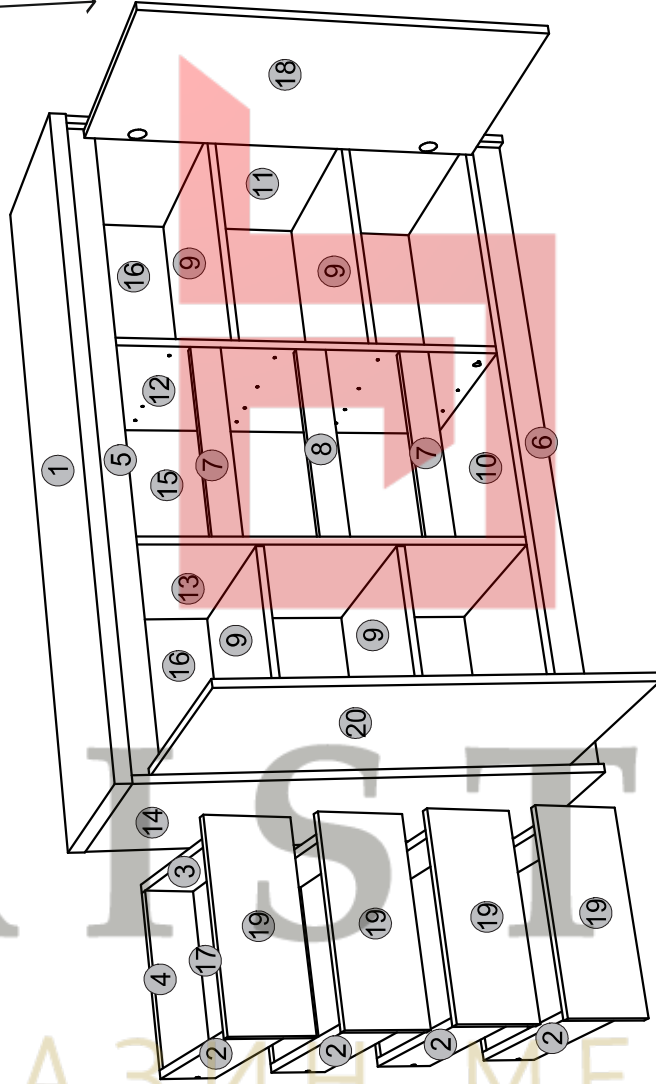

Instalation manual

LAHTI: KOM_2D4S_130

Element symbol	Dimensions	Code	Package
1	400 1632/32	L-201	1/1
2	350 110	L-501	1/1
3	350 110	L-502	1/1
4	333 110	L-503	1/1
5	1321 60	L-401	1/1
6	1321 60	L-402	1/1
7	390 60	L-403	1/1
8	390 60	L-404	1/1
9	449 365	L-301	1/1
10	1321 371	L-302	1/1
11	899 395	L-101	2/2
12	839 371	L-102	2/2
13	839 371	L-103	2/2
14	899 395	L-104	2/2
15	864 405	L-601	3/3
16	864 468	L-602	3/3
17	347 348	L-603	3/3
18	797 451	L-001	3/3
19	396 170	L-002	3/3
20	797 451	L-003	3/3

1

3

2

4

7

8

5

6

10

9

BRISTOL
 • МАГАЗИН МЕБЛІВ •

12

11

В Р І С Т О Л
• МАГАЗИН МЕБЛІВ •