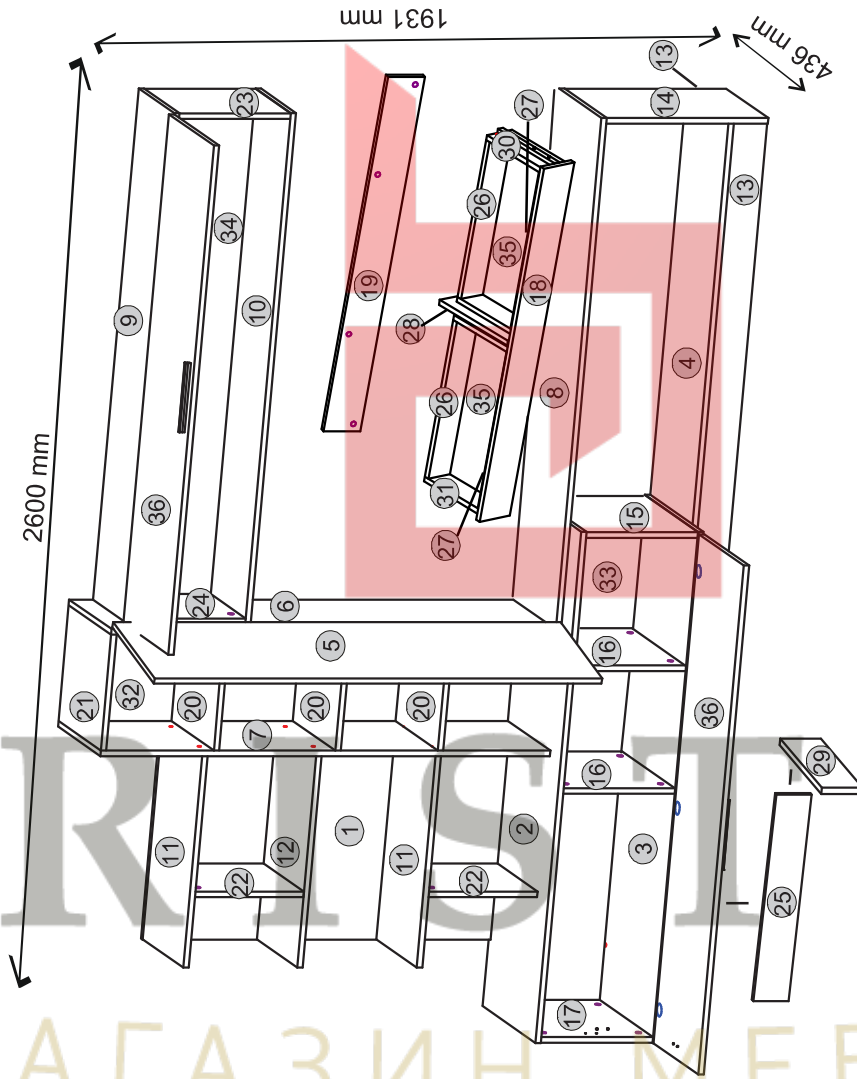

Installation manual

OMELA

Element symbol	Dimensions		Code	Package
1	1068	16	OMELA.001	2/4
2	1448	16	OMELA.002	2/4
3	1448	16	OMELA.003	2/4
4	1784	16	OMELA.004	1/4
5	1443	16	OMELA.005	3/4
6	1449	16	OMELA.006	1/4
7	1449	16	OMELA.007	1/4
8	1449	16	OMELA.008	3/4
9	1449	280	OMELA.009	2/4
10	1449	280	OMELA.010	2/4
11	599	319	OMELA.011	1/4 3/4
12	599	319	OMELA.012	2/4
13	1768	100	OMELA.013	1/4
14	476	335	OMELA.014	1/4
15	328	420	OMELA.015	3/4
16	328	420	OMELA.016	3/4
17	328	420	OMELA.017	3/4
18	1132	120	OMELA.018	1/4
19	1136	116	OMELA.019	1/4
20	328	335	OMELA.020	3/4
21	328	335	OMELA.021	1/4
22	340	318	OMELA.022	1/4 3/4
23	328	280	OMELA.023	3/4
24	328	280	OMELA.024	3/4
25	686	116	OMELA.025	1/4
26	502	100	OMELA.026	2/4
27	502	100	OMELA.027	1/4
28	301	116	OMELA.028	4/4
29	335	100	OMELA.029	2/4
30	250	100	OMELA.030	1/4
31	250	100	OMELA.031	1/4
32	1454	354	OMELA.034	3/4
33	349	1441	OMELA.035	3/4
34	347	1434	OMELA.036	3/4
35	520	236	OMELA.037	3/4
36	1443	357	OMELA.032	4/4
			accessories	1/4

10x	k1	2x	44x	50x	50x	50x	50x	50x
1x	f13	2x	45x	45x	45x	45x	45x	45x
3x	ø12,000	10x	45x	45x	45x	45x	45x	45x
2x60		10x	45x	45x	45x	45x	45x	45x
2x80		2x	12x	12x	12x	12x	12x	12x
1x	n14	2x	12x	12x	12x	12x	12x	12x
1x	p17	2x	12x	12x	12x	12x	12x	12x
6x	p42	2x	12x	12x	12x	12x	12x	12x
1x	n14	2x	12x	12x	12x	12x	12x	12x
1x	p17	2x	12x	12x	12x	12x	12x	12x
110x	i1	10x	45x	45x	45x	45x	45x	45x
2x60		10x	45x	45x	45x	45x	45x	45x
2x80		2x	12x	12x	12x	12x	12x	12x
1x	z1	2x	12x	12x	12x	12x	12x	12x
1x	f13	2x	12x	12x	12x	12x	12x	12x
10x	k1	2x	12x	12x	12x	12x	12x	12x

1

3

2

4

5

7

6

8

9

11

10

12

13

14

BRISTOL

• МАГАЗИН МЕБЛІВ •