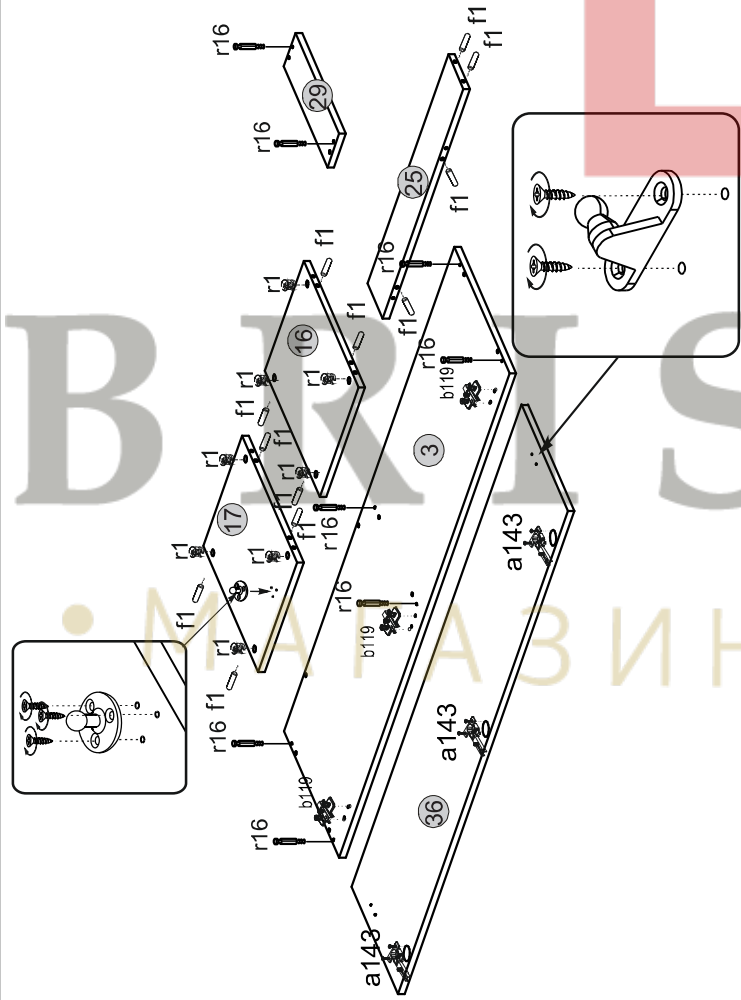

Installation manual

OMELA

Element symbol	Dimensions		Code	Package
1	1068	16	OMELA.001	2/4
2	1448	16	OMELA.002	2/4
3	1448	16	OMELA.003	2/4
4	1784	16	OMELA.004	1/4
5	1443	16	OMELA.005	3/4
6	1449	16	OMELA.006	1/4
7	1449	16	OMELA.007	1/4
8	1449	16	OMELA.008	3/4
9	1449	280	OMELA.009	2/4
10	1449	280	OMELA.010	2/4
11	599	319	OMELA.011	1/4 3/4
12	599	319	OMELA.012	2/4
13	1768	100	OMELA.013	1/4
14	476	335	OMELA.014	1/4
15	328	420	OMELA.015	3/4
16	328	420	OMELA.016	3/4
17	328	420	OMELA.017	3/4
18	1132	120	OMELA.018	1/4
19	1136	116	OMELA.019	1/4
20	328	335	OMELA.020	3/4
21	328	335	OMELA.021	1/4
22	340	318	OMELA.022	1/4 3/4
23	328	280	OMELA.023	3/4
24	328	280	OMELA.024	3/4
25	686	116	OMELA.025	1/4
26	502	100	OMELA.026	2/4
27	502	100	OMELA.027	1/4
28	301	116	OMELA.028	4/4
29	335	100	OMELA.029	2/4
30	250	100	OMELA.030	1/4
31	250	100	OMELA.031	1/4
32	1454	354	OMELA.034	3/4
33	349	1441	OMELA.035	3/4
34	347	1434	OMELA.036	3/4
35	520	236	OMELA.037	3/4
36	1443	357	OMELA.032	4/4
			accessories	1/4

10x	k1	2x	44x	50x	50x	50x	50x	50x
1x	f13	2x	45x	45x	45x	45x	45x	45x
3x	ø12,000	10x	45x	45x	45x	45x	45x	45x
2x60		10x	45x	45x	45x	45x	45x	45x
2x80		2x	12x	12x	12x	12x	12x	12x
1x	n14	2x	12x	12x	12x	12x	12x	12x
1x	p17	2x	12x	12x	12x	12x	12x	12x
6x	p42	2x	12x	12x	12x	12x	12x	12x
1x	n14	2x	12x	12x	12x	12x	12x	12x
1x	p17	2x	12x	12x	12x	12x	12x	12x
110x	i1	10x	45x	45x	45x	45x	45x	45x
2x60		10x	45x	45x	45x	45x	45x	45x
2x80		2x	12x	12x	12x	12x	12x	12x
1x	z1	2x	12x	12x	12x	12x	12x	12x
1x	f13	2x	12x	12x	12x	12x	12x	12x
10x	k1	2x	12x	12x	12x	12x	12x	12x

1

3

2

4

5

7

6

8

9

11

10

12

13

14

BRISTOL

• МАГАЗИН МЕБЛІВ •