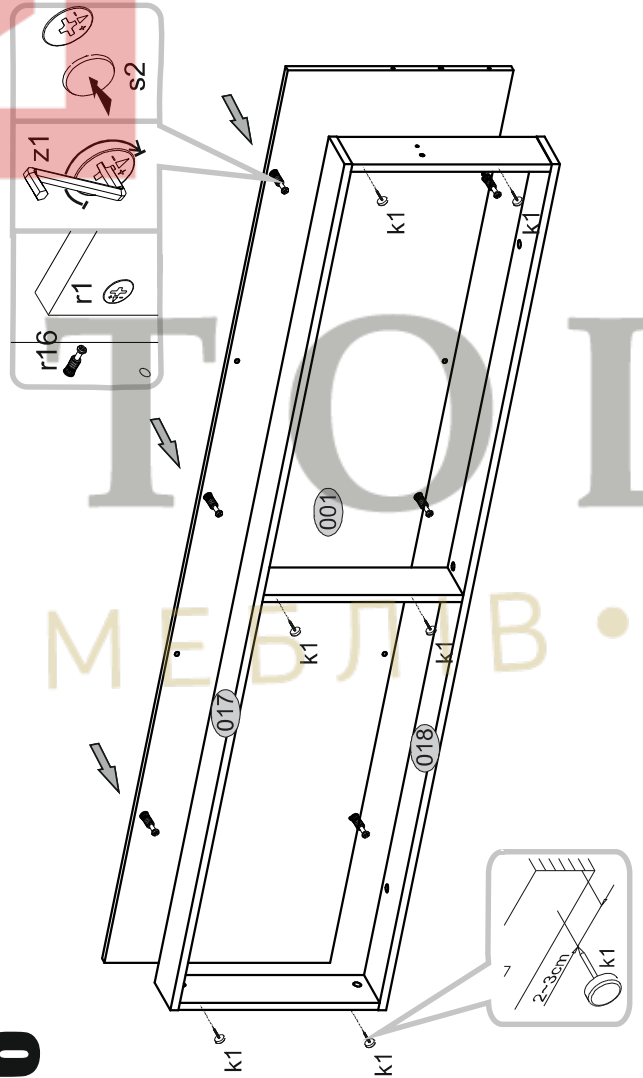

Installation manual

MELISA

Code	Dimensions			Package
	mm	mm	mm	
001	1950	450	16	1/3
002	1283	450	16	1/3
003	1066	446	16	3/3
004	984	433	16	1/3
005	1012	364	16	3/3
006	980	364	16	3/3
007	984	300	16	3/3
008	368	450	16	1/3
009	352	433	16	1/3
010	352	433	16	1/3
011	600	236	16	1/3
012	1468	283	16	2/3
014	948	430	16	3/3
015	1300	283	16	2/3
016	1300	283	16	2/3
017	100	1850	16	1/3
018	100	1850	16	1/3
019	451	283	16	2/3
020	434	280	16	2/3
021	434	280	16	2/3
022	433	280	16	2/3
023	368	283	16	2/3
024	334	283	16	2/3
025	334	280	16	2/3
026	100	439	16	1/3
027	100	398	16	2/3
028	100	398	16	1/3
029	1378	455	3	1/3
030	1321	355	3	1/3
031	374	975	3	1/3

 <p>m28¹</p>	 <p>m28²</p>	 <p>m27 2x</p>	
 <p>l1 120x</p>	 <p>a44 4x</p>	 <p>p17 Ø5x60 f3 Ø10x50</p> <p>1x</p>	
 <p>b119 2x</p>	 <p>a143 2x</p>	 <p>n14 1x</p>	 <p>d1 20x</p>
 <p>s2 52x</p>	 <p>s1 4x</p>	 <p>e2 Ø6,3x13 12x</p>	 <p>p21 Ø4x30 2x</p>
 <p>p25 Ø3,5x16 14x</p>	 <p>f13 Ø8x20 1x</p>	 <p>k1 8x</p>	 <p>z1 1x</p>
 <p>r1 Ø15x12 52x</p>	 <p>r16 52x</p>	 <p>f1 Ø8x30 46x</p>	 <p>e1 Ø5x50 4x</p>

1

3

2

4

7

8

5

6