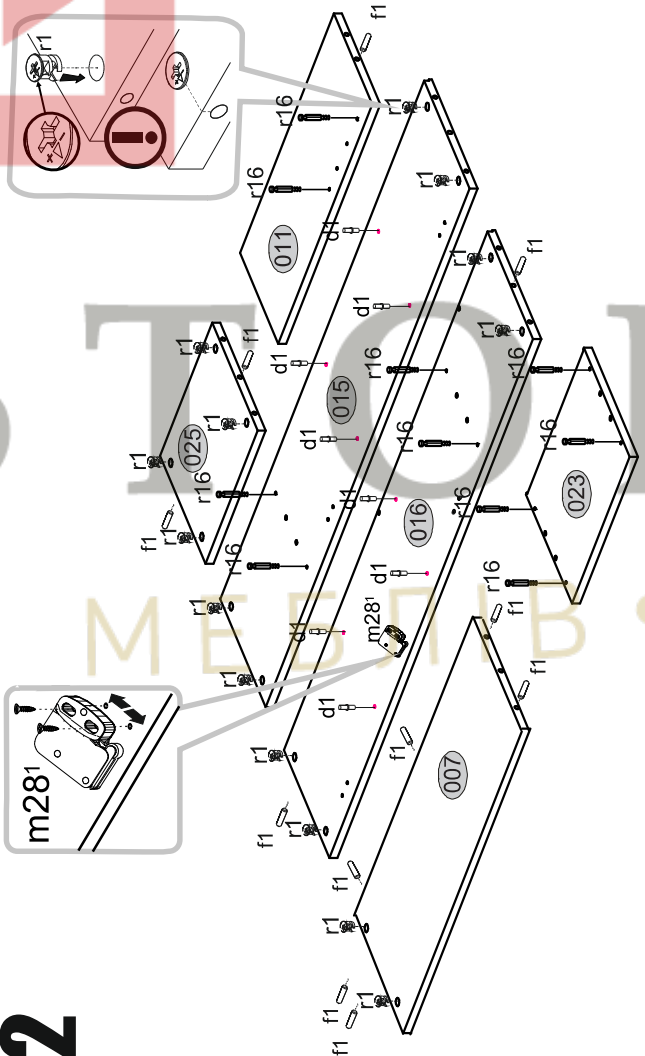

Installation manual

MELISA

Code	Dimensions			Package
	mm	mm	mm	
001	1950	450	16	1/3
002	1283	450	16	1/3
003	1066	446	16	3/3
004	984	433	16	1/3
005	1012	364	16	3/3
006	980	364	16	3/3
007	984	300	16	3/3
008	368	450	16	1/3
009	352	433	16	1/3
010	352	433	16	1/3
011	600	236	16	1/3
012	1468	283	16	2/3
014	948	430	16	3/3
015	1300	283	16	2/3
016	1300	283	16	2/3
017	100	1850	16	1/3
018	100	1850	16	1/3
019	451	283	16	2/3
020	434	280	16	2/3
021	434	280	16	2/3
022	433	280	16	2/3
023	368	283	16	2/3
024	334	283	16	2/3
025	334	280	16	2/3
026	100	439	16	1/3
027	100	398	16	2/3
028	100	398	16	1/3
029	1378	455	3	1/3
030	1321	355	3	1/3
031	374	975	3	1/3

 <p>m28¹</p>	 <p>m28²</p>	 <p>m27 2x</p>	
 <p>l1 120x</p>	 <p>a44 4x</p>	 <p>p17 Ø5x60 f3 Ø10x50</p> <p>1x</p>	
 <p>b119 2x</p>	 <p>a143 2x</p>	 <p>n14 1x</p>	 <p>d1 20x</p>
 <p>s2 52x</p>	 <p>s1 4x</p>	 <p>e2 Ø6,3x13 12x</p>	 <p>p21 Ø4x30 2x</p>
 <p>p25 Ø3,5x16 14x</p>	 <p>f13 Ø8x20 1x</p>	 <p>k1 8x</p>	 <p>z1 1x</p>
 <p>r1 Ø15x12 52x</p>	 <p>r16 52x</p>	 <p>f1 Ø8x30 46x</p>	 <p>e1 Ø5x50 4x</p>

1

3

2

4

7

8

5

6

9

11

10

12

15

16

13

14