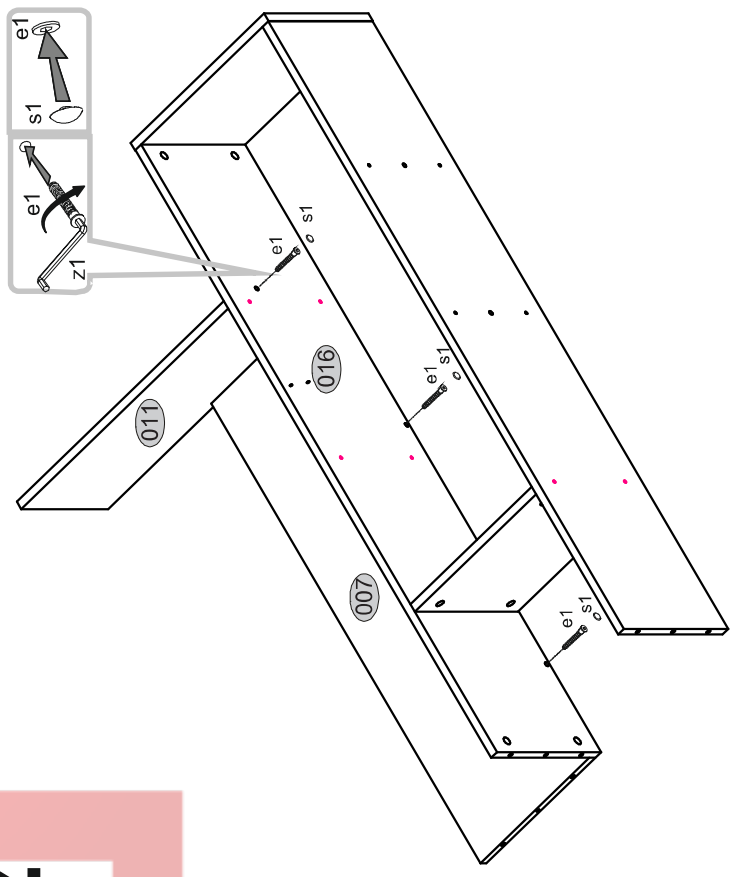

Installation manual

MELISA

Code	Dimensions			Package
	mm	mm	mm	
001	1950	450	16	1/3
002	1283	450	16	1/3
003	1066	446	16	3/3
004	984	433	16	1/3
005	1012	364	16	3/3
006	980	364	16	3/3
007	984	300	16	3/3
008	368	450	16	1/3
009	352	433	16	1/3
010	352	433	16	1/3
011	600	236	16	1/3
012	1468	283	16	2/3
014	948	430	16	3/3
015	1300	283	16	2/3
016	1300	283	16	2/3
017	100	1850	16	1/3
018	100	1850	16	1/3
019	451	283	16	2/3
020	434	280	16	2/3
021	434	280	16	2/3
022	433	280	16	2/3
023	368	283	16	2/3
024	334	283	16	2/3
025	334	280	16	2/3
026	100	439	16	1/3
027	100	398	16	2/3
028	100	398	16	1/3
029	1378	455	3	1/3
030	1321	355	3	1/3
031	374	975	3	1/3

 <p>m28¹</p>	 <p>m28²</p>	 <p>m27 2x</p>	
 <p>l1 120x</p>	 <p>a44 4x</p>	 <p>p17 Ø5x60 f3 Ø10x50</p> <p>1x</p>	
 <p>b119 2x</p>	 <p>a143 2x</p>	 <p>n14 1x</p>	 <p>d1 20x</p>
 <p>s2 52x</p>	 <p>s1 4x</p>	 <p>e2 Ø6,3x13 12x</p>	 <p>p21 Ø4x30 2x</p>
 <p>p25 Ø3,5x16 14x</p>	 <p>f13 Ø8x20 1x</p>	 <p>k1 8x</p>	 <p>z1 1x</p>
 <p>r1 Ø15x12 52x</p>	 <p>r16 52x</p>	 <p>f1 Ø8x30 46x</p>	 <p>e1 Ø5x50 4x</p>

9

11

10

12

15

16

13

14

! a=b