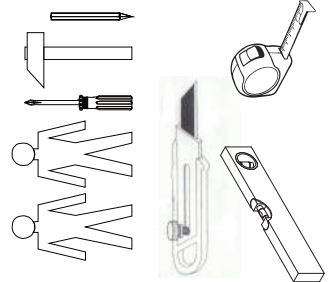

Installation manual

MELISA

Code	Dimensions			Package
	mm	mm	mm	
001	1950	450	16	1/3
002	1283	450	16	1/3
003	1066	446	16	3/3
004	984	433	16	1/3
005	1012	364	16	3/3
006	980	364	16	3/3
007	984	300	16	3/3
008	368	450	16	1/3
009	352	433	16	1/3
010	352	433	16	1/3
011	600	236	16	1/3
012	1468	283	16	2/3
014	948	430	16	3/3
015	1300	283	16	2/3
016	1300	283	16	2/3
017	100	1850	16	1/3
018	100	1850	16	1/3
019	451	283	16	2/3
020	434	280	16	2/3
021	434	280	16	2/3
022	433	280	16	2/3
023	368	283	16	2/3
024	334	283	16	2/3
025	334	280	16	2/3
026	100	439	16	1/3
027	100	398	16	2/3
028	100	398	16	1/3
029	1378	455	3	1/3
030	1321	355	3	1/3
031	374	975	3	1/3

 <p>m28¹</p>	 <p>m28²</p>	 <p>m27 2x</p>	
 <p>l1 120x</p>	 <p>a44 4x</p>	 <p>p17 Ø5x60 f3 Ø10x50</p> <p>1x</p>	
 <p>b119 2x</p>	 <p>a143 2x</p>	 <p>n14 1x</p>	 <p>d1 20x</p>
 <p>s2 52x</p>	 <p>s1 4x</p>	 <p>e2 Ø6,3x13 12x</p>	 <p>p21 Ø4x30 2x</p>
 <p>p25 Ø3,5x16 14x</p>	 <p>f13 Ø8x20 1x</p>	 <p>k1 8x</p>	 <p>z1 1x</p>
 <p>r1 Ø15x12 52x</p>	 <p>r16 52x</p>	 <p>f1 Ø8x30 46x</p>	 <p>e1 Ø5x50 4x</p>