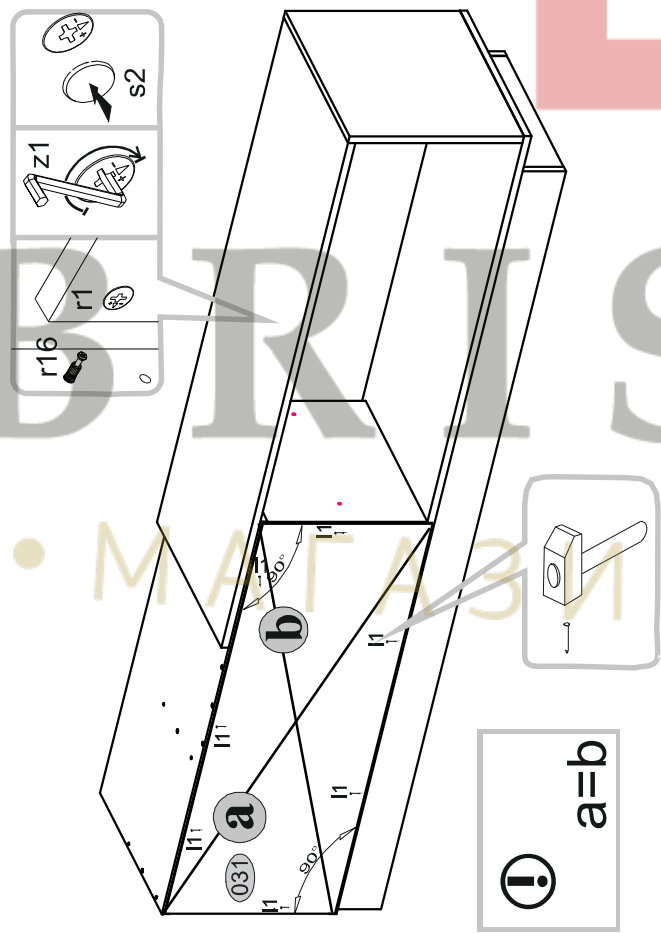

Installation manual

MELISA

Code	Dimensions			Package
	mm	mm	mm	
001	1950	450	16	1/3
002	1283	450	16	1/3
003	1066	446	16	3/3
004	984	433	16	1/3
005	1012	364	16	3/3
006	980	364	16	3/3
007	984	300	16	3/3
008	368	450	16	1/3
009	352	433	16	1/3
010	352	433	16	1/3
011	600	236	16	1/3
012	1468	283	16	2/3
014	948	430	16	3/3
015	1300	283	16	2/3
016	1300	283	16	2/3
017	100	1850	16	1/3
018	100	1850	16	1/3
019	451	283	16	2/3
020	434	280	16	2/3
021	434	280	16	2/3
022	433	280	16	2/3
023	368	283	16	2/3
024	334	283	16	2/3
025	334	280	16	2/3
026	100	439	16	1/3
027	100	398	16	2/3
028	100	398	16	1/3
029	1378	455	3	1/3
030	1321	355	3	1/3
031	374	975	3	1/3

 <p>m28¹</p>	 <p>m28²</p>	 <p>m27 2x</p>	
 <p>l1 120x</p>	 <p>a44 4x</p>	 <p>p17 Ø5x60 f3 Ø10x50</p> <p>1x</p>	
 <p>b119 2x</p>	 <p>a143 2x</p>	 <p>n14 1x</p>	 <p>d1 20x</p>
 <p>s2 52x</p>	 <p>s1 4x</p>	 <p>e2 Ø6,3x13 12x</p>	 <p>p21 Ø4x30 2x</p>
 <p>p25 Ø3,5x16 14x</p>	 <p>f13 Ø8x20 1x</p>	 <p>k1 8x</p>	 <p>z1 1x</p>
 <p>r1 Ø15x12 52x</p>	 <p>r16 52x</p>	 <p>f1 Ø8x30 46x</p>	 <p>e1 Ø5x50 4x</p>

1

3

2

4

7

8

5

6

9

11

10

12

15

16

13

14