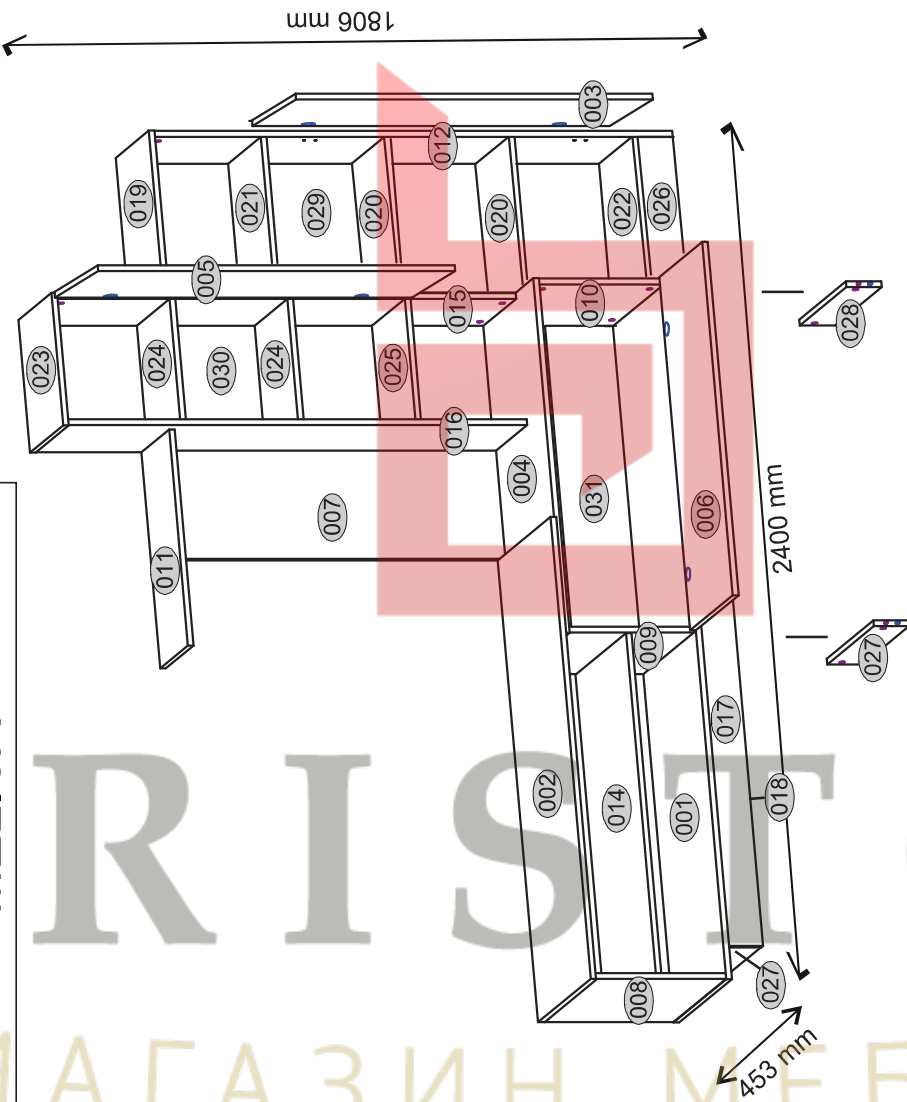

Installation manual

MELISA

Code	Dimensions			Package
	mm	mm	mm	
001	1950	450	16	1/3
002	1283	450	16	1/3
003	1066	446	16	3/3
004	984	433	16	1/3
005	1012	364	16	3/3
006	980	364	16	3/3
007	984	300	16	3/3
008	368	450	16	1/3
009	352	433	16	1/3
010	352	433	16	1/3
011	600	236	16	1/3
012	1468	283	16	2/3
014	948	430	16	3/3
015	1300	283	16	2/3
016	1300	283	16	2/3
017	100	1850	16	1/3
018	100	1850	16	1/3
019	451	283	16	2/3
020	434	280	16	2/3
021	434	280	16	2/3
022	433	280	16	2/3
023	368	283	16	2/3
024	334	283	16	2/3
025	334	280	16	2/3
026	100	439	16	1/3
027	100	398	16	2/3
028	100	398	16	1/3
029	1378	455	3	1/3
030	1321	355	3	1/3
031	374	975	3	1/3

 <p>m28¹</p>	 <p>m28²</p>	 <p>m27 2x</p>	
 <p>l1 120x</p>	 <p>a44 4x</p>	 <p>p17 Ø5x60 f3 Ø10x50</p> <p>1x</p>	
 <p>b119 2x</p>	 <p>a143 2x</p>	 <p>n14 1x</p>	 <p>d1 20x</p>
 <p>s2 52x</p>	 <p>s1 4x</p>	 <p>e2 Ø6,3x13 12x</p>	 <p>p21 Ø4x30 2x</p>
 <p>p25 Ø3,5x16 14x</p>	 <p>f13 Ø8x20 1x</p>	 <p>k1 8x</p>	 <p>z1 1x</p>
 <p>r1 Ø15x12 52x</p>	 <p>r16 52x</p>	 <p>f1 Ø8x30 46x</p>	 <p>e1 Ø5x50 4x</p>