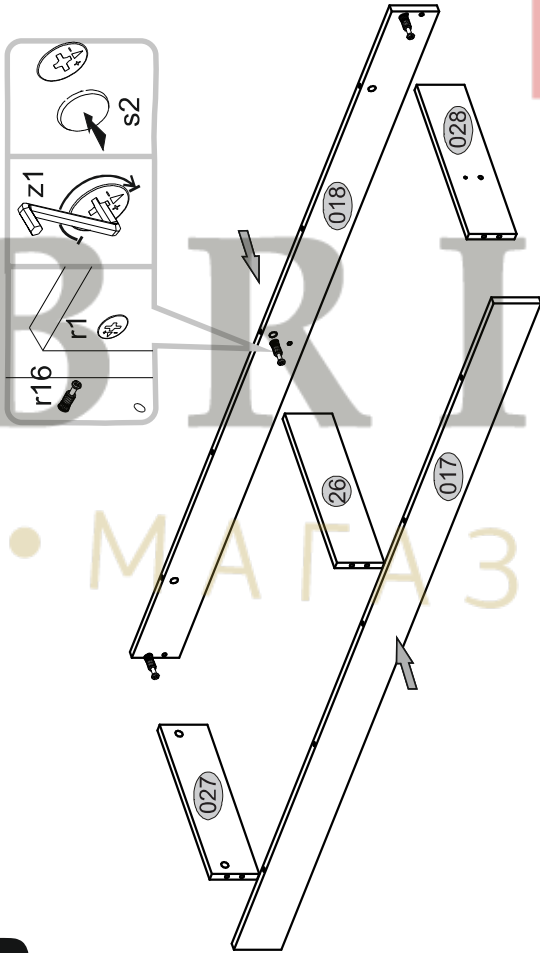

Installation manual

MELISA

Code	Dimensions			Package
	mm	mm	mm	
001	1950	450	16	1/3
002	1283	450	16	1/3
003	1066	446	16	3/3
004	984	433	16	1/3
005	1012	364	16	3/3
006	980	364	16	3/3
007	984	300	16	3/3
008	368	450	16	1/3
009	352	433	16	1/3
010	352	433	16	1/3
011	600	236	16	1/3
012	1468	283	16	2/3
014	948	430	16	3/3
015	1300	283	16	2/3
016	1300	283	16	2/3
017	100	1850	16	1/3
018	100	1850	16	1/3
019	451	283	16	2/3
020	434	280	16	2/3
021	434	280	16	2/3
022	433	280	16	2/3
023	368	283	16	2/3
024	334	283	16	2/3
025	334	280	16	2/3
026	100	439	16	1/3
027	100	398	16	2/3
028	100	398	16	1/3
029	1378	455	3	1/3
030	1321	355	3	1/3
031	374	975	3	1/3

 <p>m28¹</p>	 <p>m28²</p>	 <p>m27 2x</p>	
 <p>l1 120x</p>	 <p>a44 4x</p>	 <p>p17 Ø5x60 f3 Ø10x50</p> <p>1x</p>	
 <p>b119 2x</p>	 <p>a143 2x</p>	 <p>n14 1x</p>	 <p>d1 20x</p>
 <p>s2 52x</p>	 <p>s1 4x</p>	 <p>e2 Ø6,3x13 12x</p>	 <p>p21 Ø4x30 2x</p>
 <p>p25 Ø3,5x16 14x</p>	 <p>f13 Ø8x20 1x</p>	 <p>k1 8x</p>	 <p>z1 1x</p>
 <p>r1 Ø15x12 52x</p>	 <p>r16 52x</p>	 <p>f1 Ø8x30 46x</p>	 <p>e1 Ø5x50 4x</p>

1

3

2

4

7

8

5

6

9

11

10

12

15

16

13

14