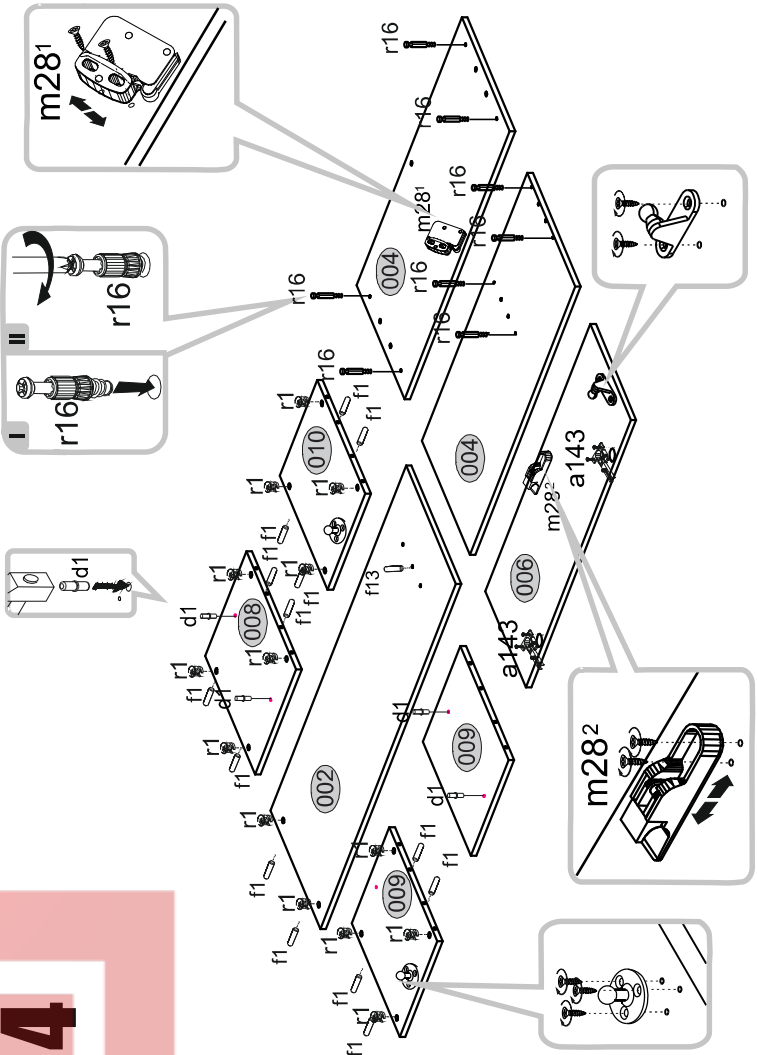

Installation manual

MELISA

Code	Dimensions			Package
	mm	mm	mm	
001	1950	450	16	1/3
002	1283	450	16	1/3
003	1066	446	16	3/3
004	984	433	16	1/3
005	1012	364	16	3/3
006	980	364	16	3/3
007	984	300	16	3/3
008	368	450	16	1/3
009	352	433	16	1/3
010	352	433	16	1/3
011	600	236	16	1/3
012	1468	283	16	2/3
014	948	430	16	3/3
015	1300	283	16	2/3
016	1300	283	16	2/3
017	100	1850	16	1/3
018	100	1850	16	1/3
019	451	283	16	2/3
020	434	280	16	2/3
021	434	280	16	2/3
022	433	280	16	2/3
023	368	283	16	2/3
024	334	283	16	2/3
025	334	280	16	2/3
026	100	439	16	1/3
027	100	398	16	2/3
028	100	398	16	1/3
029	1378	455	3	1/3
030	1321	355	3	1/3
031	374	975	3	1/3

 <p>m28¹</p>	 <p>m28²</p>	 <p>m27 2x</p>	
 <p>l1 120x</p>	 <p>a44 4x</p>	 <p>p17 Ø5x60 f3 Ø10x50</p> <p>1x</p>	
 <p>b119 2x</p>	 <p>a143 2x</p>	 <p>n14 1x</p>	 <p>d1 20x</p>
 <p>s2 52x</p>	 <p>s1 4x</p>	 <p>e2 Ø6,3x13 12x</p>	 <p>p21 Ø4x30 2x</p>
 <p>p25 Ø3,5x16 14x</p>	 <p>f13 Ø8x20 1x</p>	 <p>k1 8x</p>	 <p>z1 1x</p>
 <p>r1 Ø15x12 52x</p>	 <p>r16 52x</p>	 <p>f1 Ø8x30 46x</p>	 <p>e1 Ø5x50 4x</p>

1

3

2

4

7

8

5

6

9

11

10

12

15

16

13

14