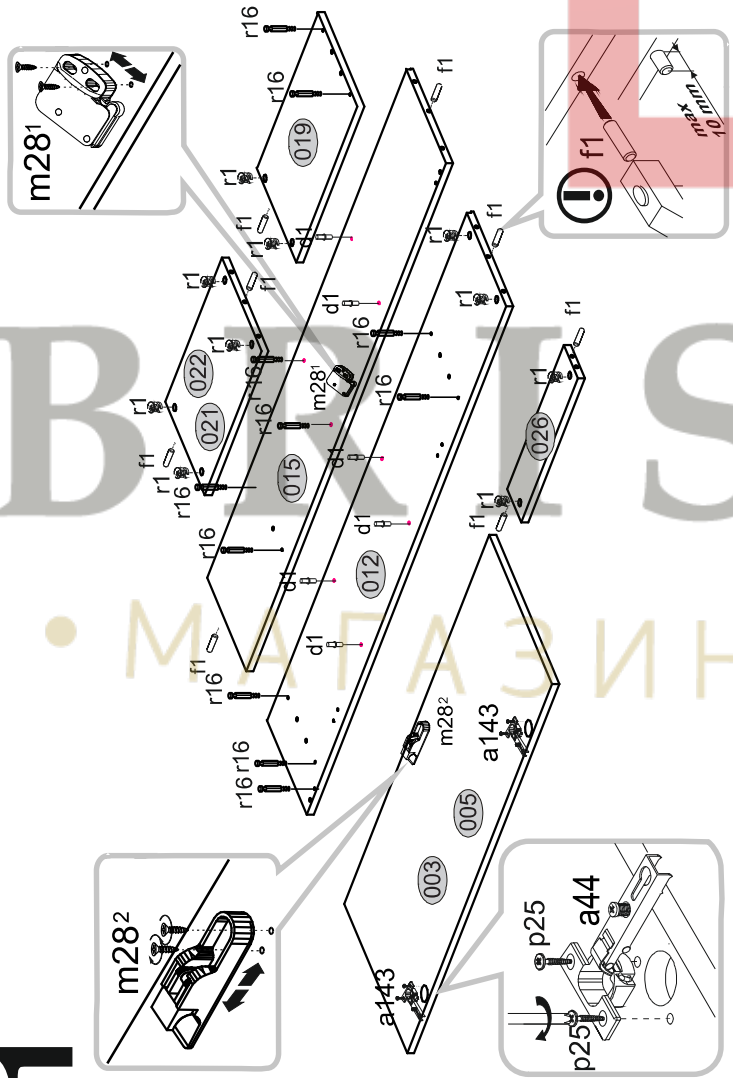

Installation manual

MELISA

Code	Dimensions			Package
	mm	mm	mm	
001	1950	450	16	1/3
002	1283	450	16	1/3
003	1066	446	16	3/3
004	984	433	16	1/3
005	1012	364	16	3/3
006	980	364	16	3/3
007	984	300	16	3/3
008	368	450	16	1/3
009	352	433	16	1/3
010	352	433	16	1/3
011	600	236	16	1/3
012	1468	283	16	2/3
014	948	430	16	3/3
015	1300	283	16	2/3
016	1300	283	16	2/3
017	100	1850	16	1/3
018	100	1850	16	1/3
019	451	283	16	2/3
020	434	280	16	2/3
021	434	280	16	2/3
022	433	280	16	2/3
023	368	283	16	2/3
024	334	283	16	2/3
025	334	280	16	2/3
026	100	439	16	1/3
027	100	398	16	2/3
028	100	398	16	1/3
029	1378	455	3	1/3
030	1321	355	3	1/3
031	374	975	3	1/3

 <p>m28¹</p>	 <p>m28²</p>	 <p>m27 2x</p>	
 <p>l1 120x</p>	 <p>a44 4x</p>	 <p>p17 Ø5x60 f3 Ø10x50</p> <p>1x</p>	
 <p>b119 2x</p>	 <p>a143 2x</p>	 <p>n14 1x</p>	 <p>d1 20x</p>
 <p>s2 52x</p>	 <p>s1 4x</p>	 <p>e2 Ø6,3x13 12x</p>	 <p>p21 Ø4x30 2x</p>
 <p>p25 Ø3,5x16 14x</p>	 <p>f13 Ø8x20 1x</p>	 <p>k1 8x</p>	 <p>z1 1x</p>
 <p>r1 Ø15x12 52x</p>	 <p>r16 52x</p>	 <p>f1 Ø8x30 46x</p>	 <p>e1 Ø5x50 4x</p>

1

3

2

4

7

8

5

6

9

11

10

12

15

16

13

14