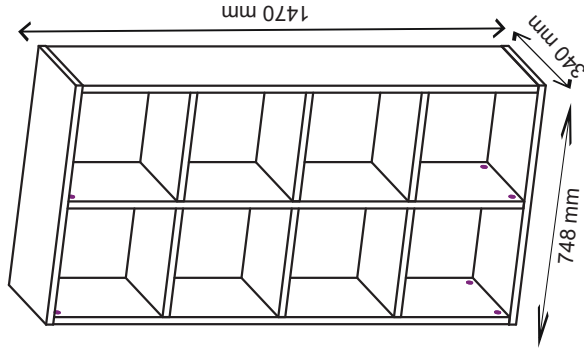

Installation manual

Stelag_22_1470

Element symbol	Dimensions	Code	Package
1	338 1426	1 stelag_22_1470.001	
2	338 1426	1 stelag_22_1470.002	
3	338 1426	1 stelag_22_1470.003	
4	340 748	1 stelag_22_1470.004	
5	340 748	1 stelag_22_1470.005	
6	336 340	6 stelag_22_1470.006	