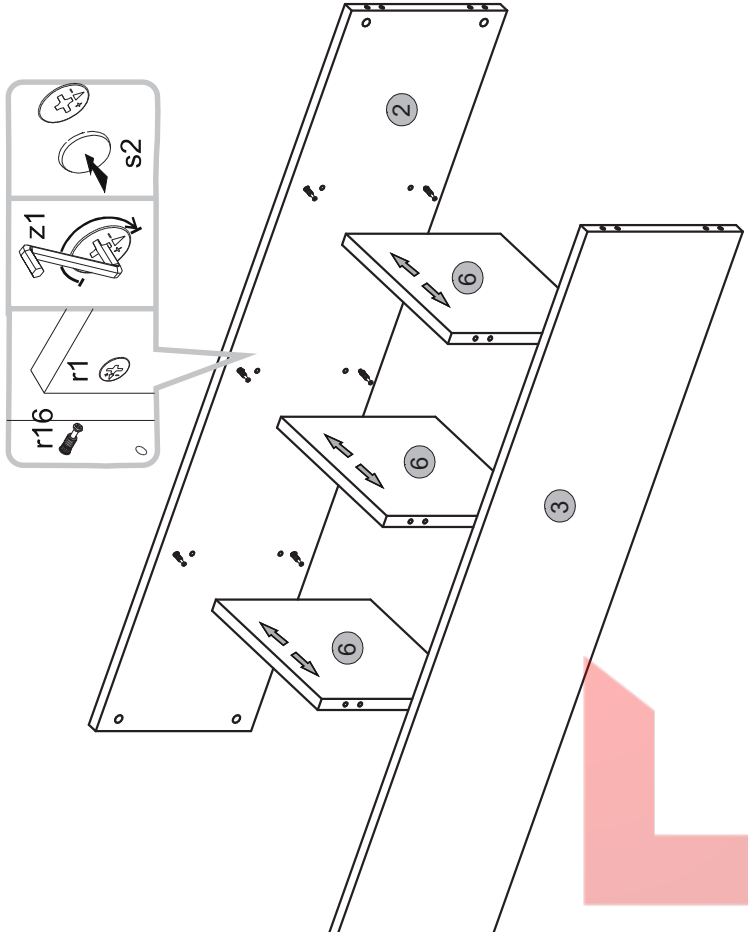

Installation manual

Stelag_22_1470

Element symbol	Dimensions	Code	Package
1	338 1426	1 stelag_22_1470.001	
2	338 1426	1 stelag_22_1470.002	
3	338 1426	1 stelag_22_1470.003	
4	340 748	1 stelag_22_1470.004	
5	340 748	1 stelag_22_1470.005	
6	336 340	6 stelag_22_1470.006	

1

3

2

4

5

6

BRISTOL

• МАГАЗИН МЕБЛІВ •