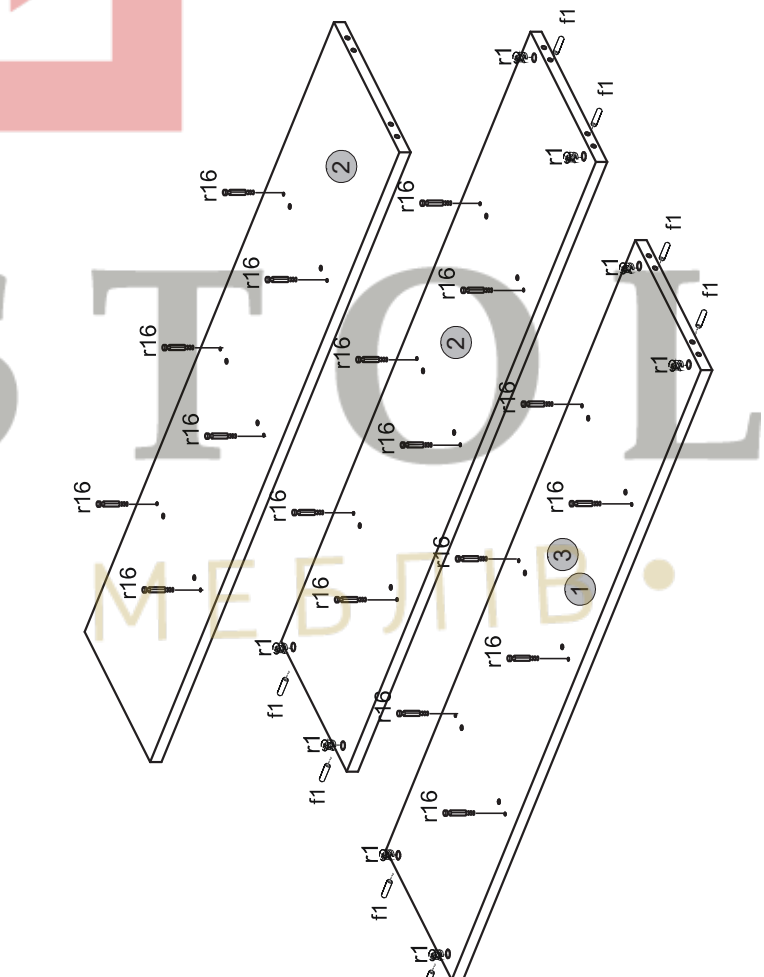

Installation manual

Stelag_22_1470

Element symbol	Dimensions	Code	Package
1	338 1426	1 stelag_22_1470.001	
2	338 1426	1 stelag_22_1470.002	
3	338 1426	1 stelag_22_1470.003	
4	340 748	1 stelag_22_1470.004	
5	340 748	1 stelag_22_1470.005	
6	336 340	6 stelag_22_1470.006	

1

3

2

4

5

6

BRISTOL

• МАГАЗИН МЕБЛІВ •