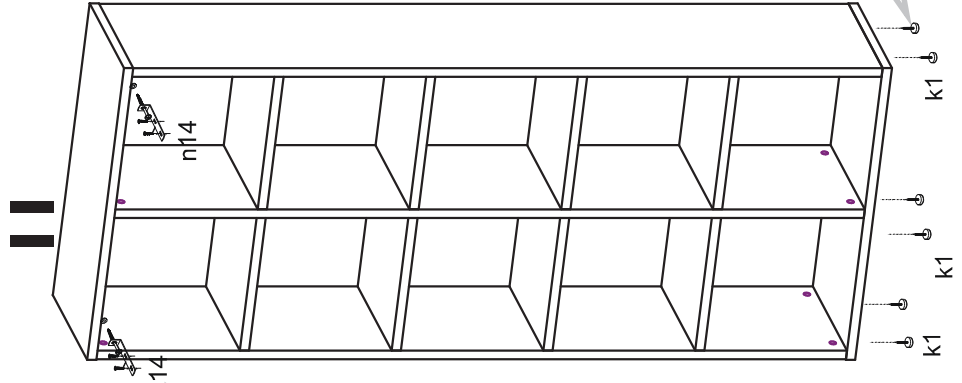

6

5

BRISTOL

МАГАЗИН МЕБЕЛ