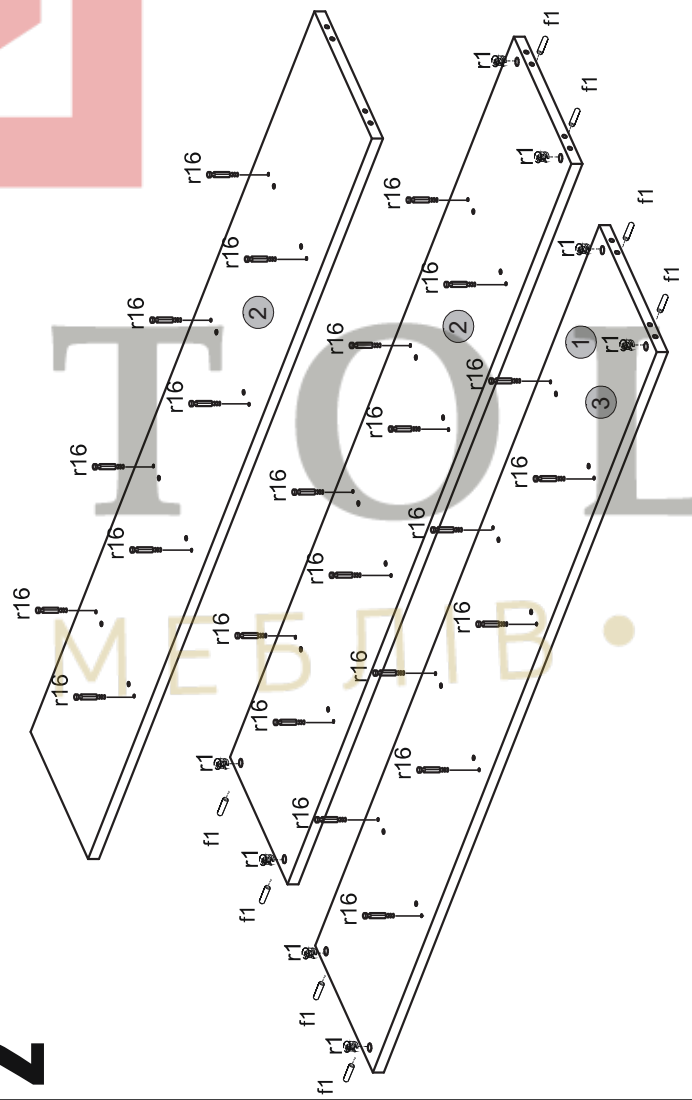

Installation manual

Stelag_22_1830

Element symbol	Dimensions	Code	Package
1	338 1788	1 stelag_22_1830.001	
2	338 1788	1 stelag_22_1830.002	
3	338 1788	1 stelag_22_1830.003	
4	340 748	1 stelag_22_1830.004	
5	340 748	1 stelag_22_1830.005	
6	336 340	8 stelag_22_1830.006	

1

3

2

4

6

5

BRISTOL

МАГАЗИН МЕБЕЛ