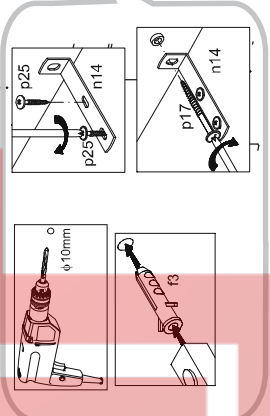

6

5

BRISTOL

МАГАЗИН МЕБЕЛ