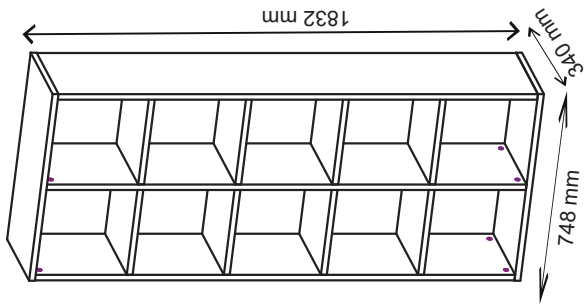

Installation manual

Stelag_22_1830

Element symbol	Dimensions	Code	Package
1	338 1788	1 stelag_22_1830.001	
2	338 1788	1 stelag_22_1830.002	
3	338 1788	1 stelag_22_1830.003	
4	340 748	1 stelag_22_1830.004	
5	340 748	1 stelag_22_1830.005	
6	336 340	8 stelag_22_1830.006	