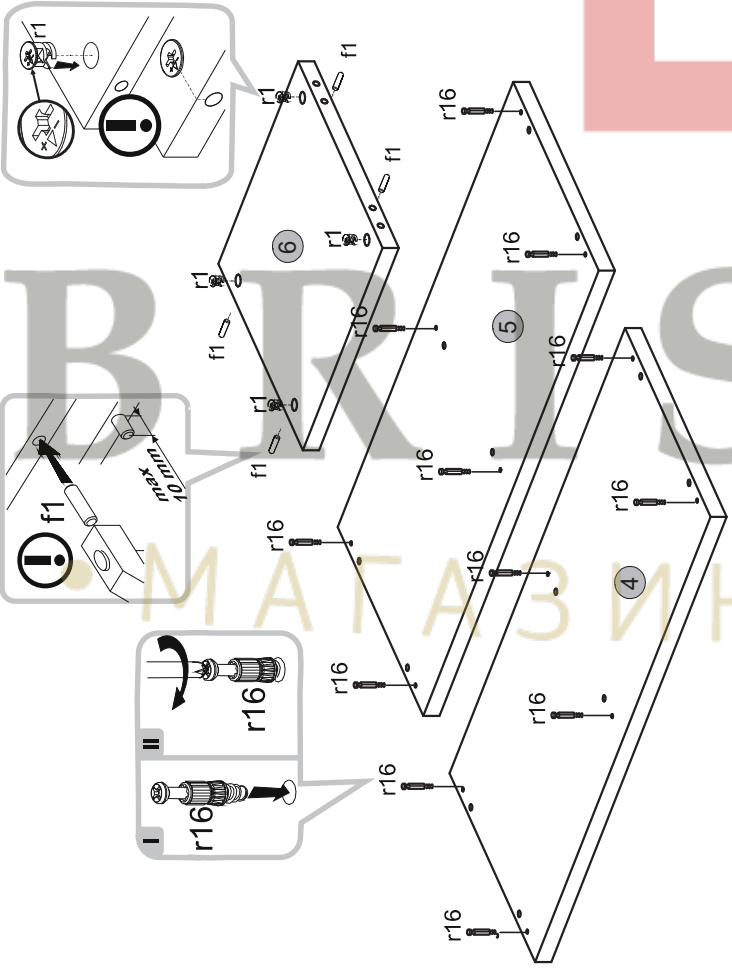

Installation manual

Stelag_22_1830

Element symbol	Dimensions	Code	Package
1	338 1788	1 stelag_22_1830.001	
2	338 1788	1 stelag_22_1830.002	
3	338 1788	1 stelag_22_1830.003	
4	340 748	1 stelag_22_1830.004	
5	340 748	1 stelag_22_1830.005	
6	336 340	8 stelag_22_1830.006	

1

3

2

4

6

5

BRISTOL

МАГАЗИН МЕБЕЛ