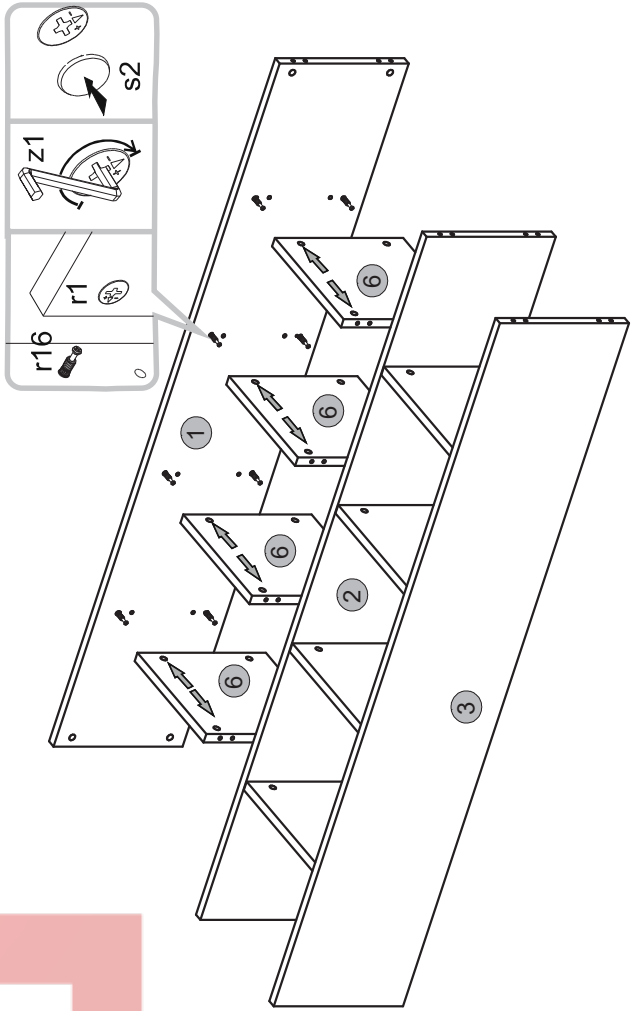

Installation manual

Stelag_22_1830

Element symbol	Dimensions	Code	Package
1	338 1788	1 stelag_22_1830.001	
2	338 1788	1 stelag_22_1830.002	
3	338 1788	1 stelag_22_1830.003	
4	340 748	1 stelag_22_1830.004	
5	340 748	1 stelag_22_1830.005	
6	336 340	8 stelag_22_1830.006	

1

3

2

4

6

5

BRISTOL

МАГАЗИН МЕБЕЛ