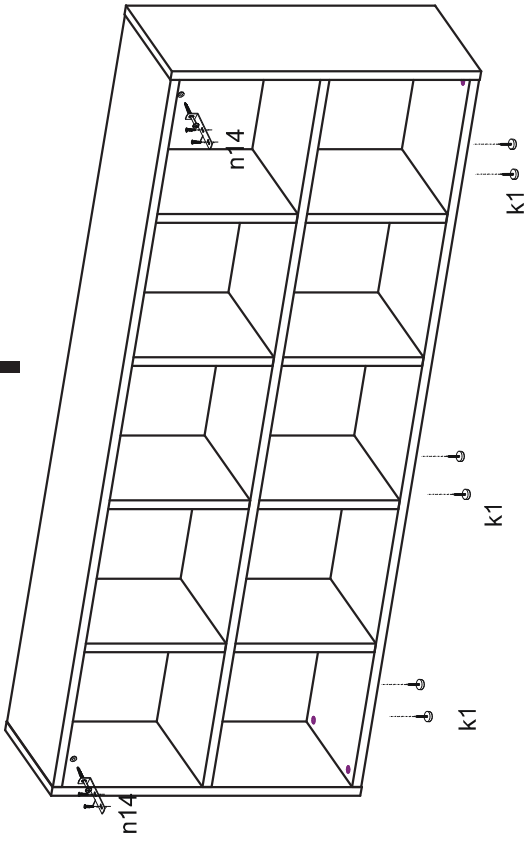

Installation manual

Stelag_22_1830

Element symbol	Dimensions	Code	Package
1	338 1788	1 stelag_22_1830.001	
2	338 1788	1 stelag_22_1830.002	
3	338 1788	1 stelag_22_1830.003	
4	340 748	1 stelag_22_1830.004	
5	340 748	1 stelag_22_1830.005	
6	336 340	8 stelag_22_1830.006	

1

3

2

4

6

5

BRISTOL

МАГАЗИН МЕБЕЛ