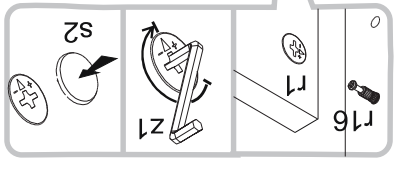

6

5

BRISTOL

МАГАЗИН МЕБЕЛ