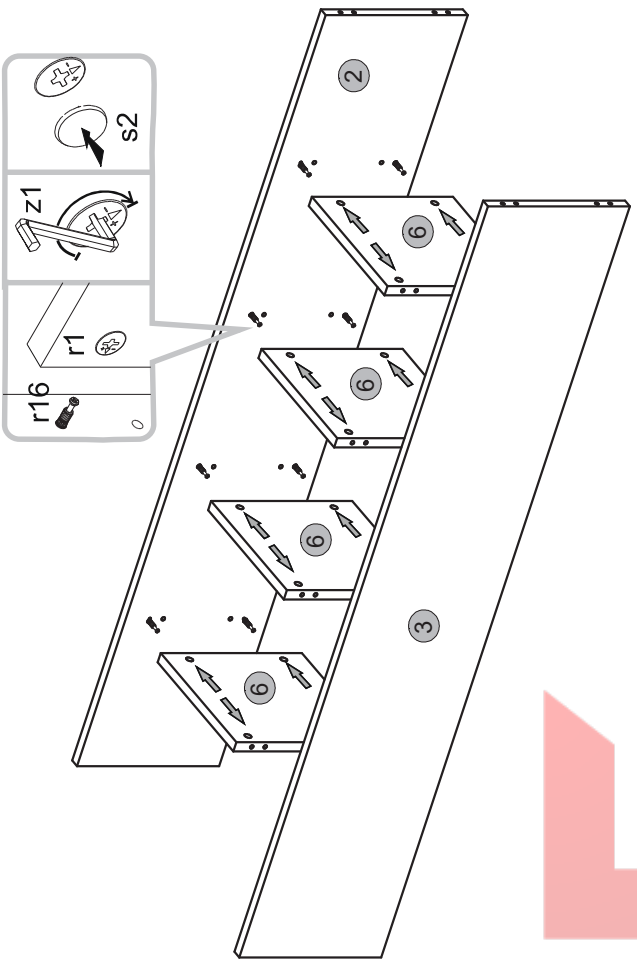

Installation manual

Stelag_22_1830

Element symbol	Dimensions	Code	Package
1	338 1788	1 stelag_22_1830.001	
2	338 1788	1 stelag_22_1830.002	
3	338 1788	1 stelag_22_1830.003	
4	340 748	1 stelag_22_1830.004	
5	340 748	1 stelag_22_1830.005	
6	336 340	8 stelag_22_1830.006	

1

3

2

4

6

5

BRISTOL

МАГАЗИН МЕБЕЛ