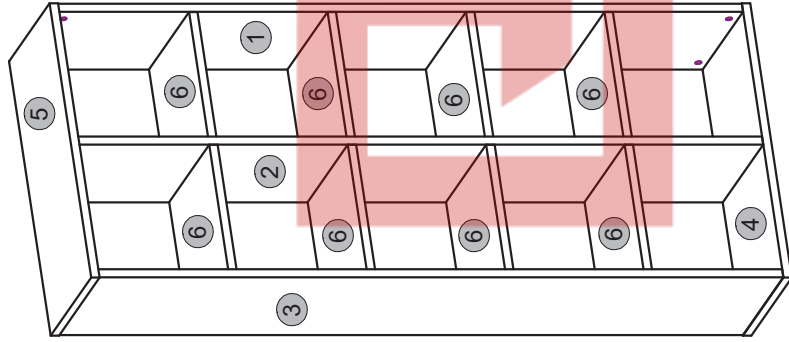

Installation manual

Stelag_22_1830

Element symbol	Dimensions	Code	Package
1	338 1788	1 stelag_22_1830.001	
2	338 1788	1 stelag_22_1830.002	
3	338 1788	1 stelag_22_1830.003	
4	340 748	1 stelag_22_1830.004	
5	340 748	1 stelag_22_1830.005	
6	336 340	8 stelag_22_1830.006	