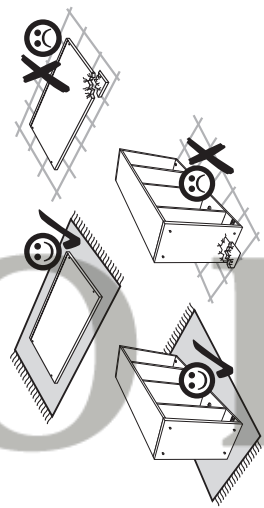

Installation manual

Stelag_22_1830

Element symbol	Dimensions	Code	Package
1	338 1788	1 stelag_22_1830.001	
2	338 1788	1 stelag_22_1830.002	
3	338 1788	1 stelag_22_1830.003	
4	340 748	1 stelag_22_1830.004	
5	340 748	1 stelag_22_1830.005	
6	336 340	8 stelag_22_1830.006	

1

3

2

4

6

5

BRISTOL

МАГАЗИН МЕБЕЛ