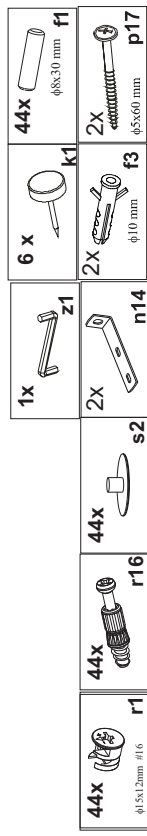

Installation manual

Stelag_22_1830

Element symbol	Dimensions	Code	Package
1	338 1788	1 stelag_22_1830.001	
2	338 1788	1 stelag_22_1830.002	
3	338 1788	1 stelag_22_1830.003	
4	340 748	1 stelag_22_1830.004	
5	340 748	1 stelag_22_1830.005	
6	336 340	8 stelag_22_1830.006	

1

3

2

4

6

5

BRISTOL

МАГАЗИН МЕБЕЛ