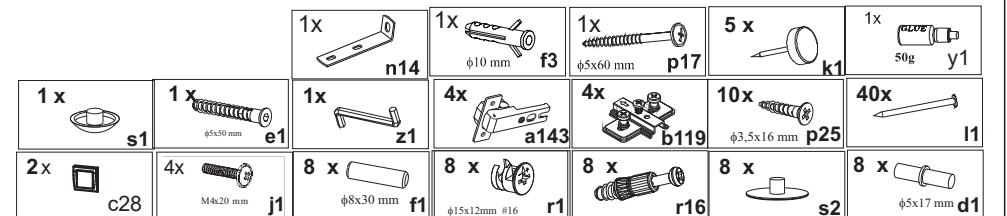

Instalation manual

Marokko KOM_2D

Element symbol	Dimensions				Code	Package
1	990	370	22	1	KOM_2D.001	2/3
2	926	338	16	1	KOM_2D.002	2/3
3	926	338	16	2	KOM_2D.003	2/3
4	1278	365	16/30	1	KOM_2D.004	1/3
5	1278	365	16/30	1	KOM_2D.005	1/3
6	1156	459	16	2	KOM_2D.020	3/3
7	1188	472	3	2	KOM_2D.007	3/3
8	100	40	30	1	KOM_2D.018	1/3