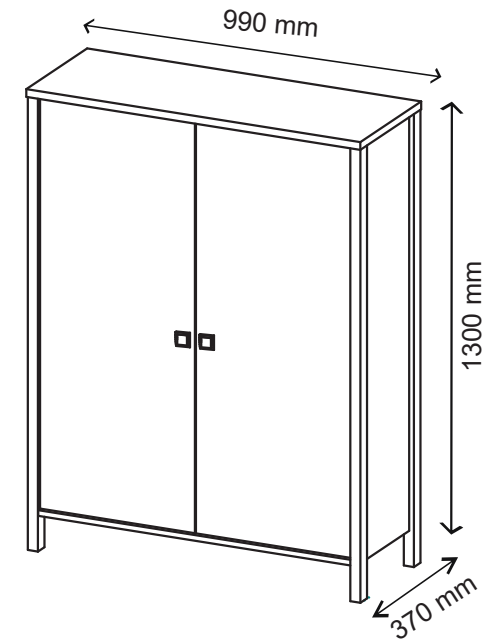

Instalation manual

Marokko KOM_2D

Element symbol	Dimensions				Code	Package
1	990	370	22	1	KOM_2D.001	2/3
2	926	338	16	1	KOM_2D.002	2/3
3	926	338	16	2	KOM_2D.003	2/3
4	1278	365	16/30	1	KOM_2D.004	1/3
5	1278	365	16/30	1	KOM_2D.005	1/3
6	1156	459	16	2	KOM_2D.020	3/3
7	1188	472	3	2	KOM_2D.007	3/3
8	100	40	30	1	KOM_2D.018	1/3

1

3

2

4