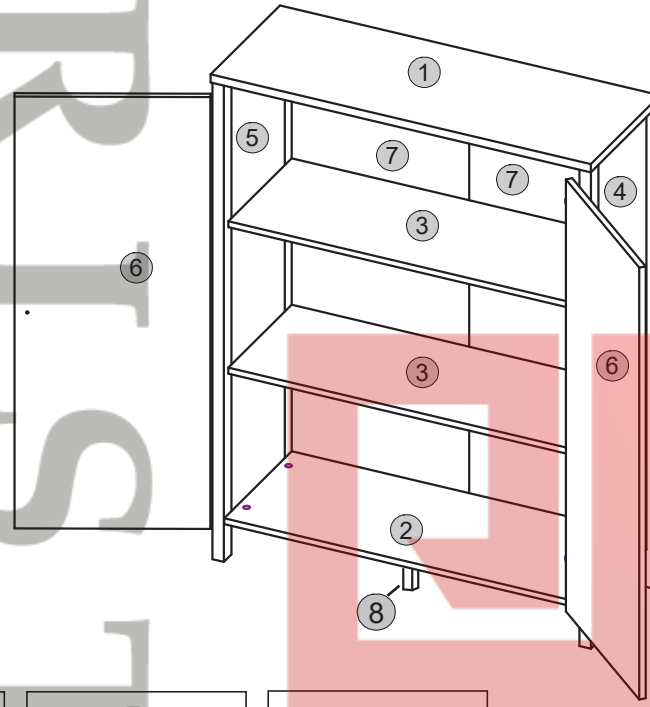

Instalation manual

Marokko KOM_2D

Element symbol	Dimensions				Code	Package
1	990	370	22	1	KOM_2D.001	2/3
2	926	338	16	1	KOM_2D.002	2/3
3	926	338	16	2	KOM_2D.003	2/3
4	1278	365	16/30	1	KOM_2D.004	1/3
5	1278	365	16/30	1	KOM_2D.005	1/3
6	1156	459	16	2	KOM_2D.020	3/3
7	1188	472	3	2	KOM_2D.007	3/3
8	100	40	30	1	KOM_2D.018	1/3

1

3

2

4