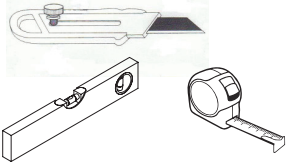

Instalation manual

Marokko KOM_2D

Element symbol	Dimensions				Code	Package
1	990	370	22	1	KOM_2D.001	2/3
2	926	338	16	1	KOM_2D.002	2/3
3	926	338	16	2	KOM_2D.003	2/3
4	1278	365	16/30	1	KOM_2D.004	1/3
5	1278	365	16/30	1	KOM_2D.005	1/3
6	1156	459	16	2	KOM_2D.020	3/3
7	1188	472	3	2	KOM_2D.007	3/3
8	100	40	30	1	KOM_2D.018	1/3