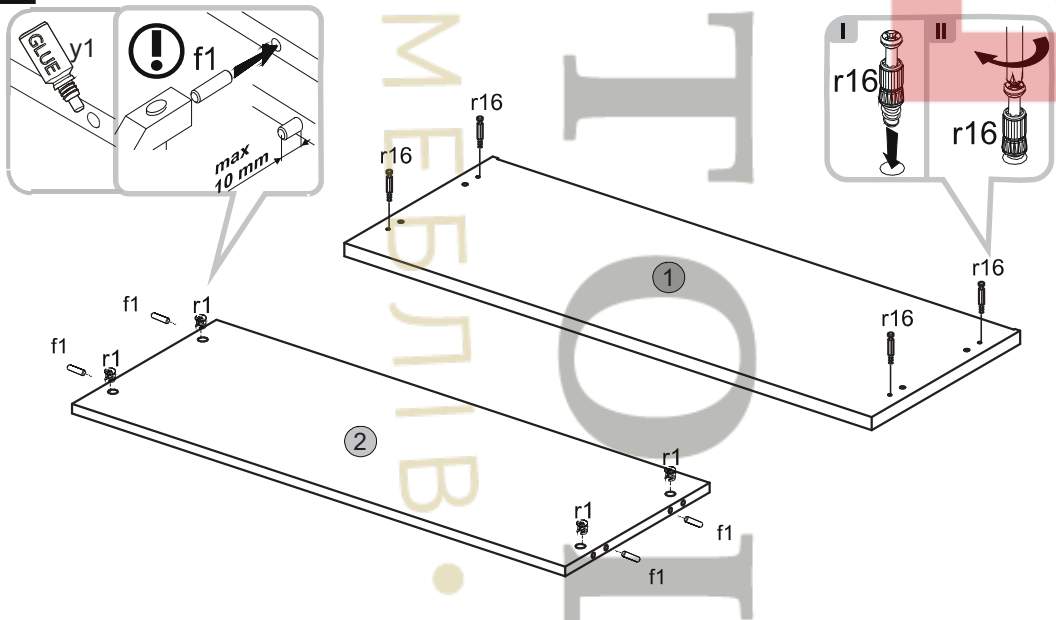

Instalation manual

Marokko KOM_2D

Element symbol	Dimensions				Code	Package
1	990	370	22	1	KOM_2D.001	2/3
2	926	338	16	1	KOM_2D.002	2/3
3	926	338	16	2	KOM_2D.003	2/3
4	1278	365	16/30	1	KOM_2D.004	1/3
5	1278	365	16/30	1	KOM_2D.005	1/3
6	1156	459	16	2	KOM_2D.020	3/3
7	1188	472	3	2	KOM_2D.007	3/3
8	100	40	30	1	KOM_2D.018	1/3

1

3

2

4