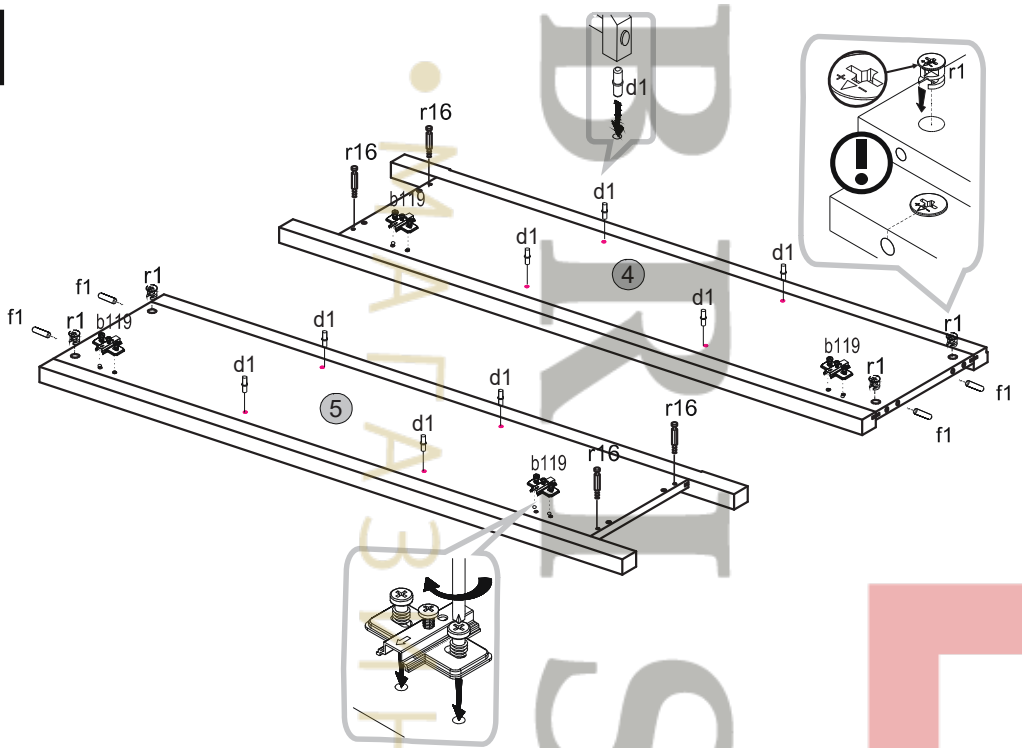

Instalation manual

Marokko KOM_2D

Element symbol	Dimensions				Code	Package
1	990	370	22	1	KOM_2D.001	2/3
2	926	338	16	1	KOM_2D.002	2/3
3	926	338	16	2	KOM_2D.003	2/3
4	1278	365	16/30	1	KOM_2D.004	1/3
5	1278	365	16/30	1	KOM_2D.005	1/3
6	1156	459	16	2	KOM_2D.020	3/3
7	1188	472	3	2	KOM_2D.007	3/3
8	100	40	30	1	KOM_2D.018	1/3

1

3

2

4