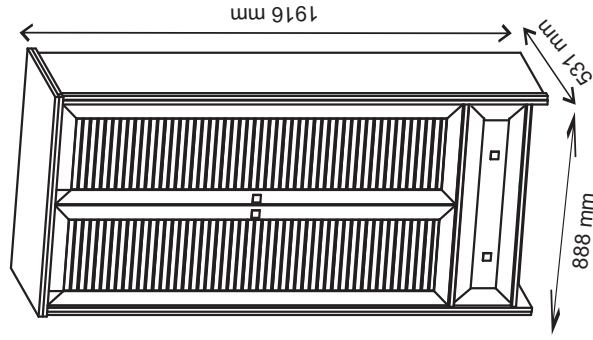

Instalation manual

SZAFA INES 6

Element symbol	Dimensions	Code	Package	
1	1884	531	1 SZF_2D1S_jalyzi.001	1/4
2	1884	531	1 SZF_2D1S_jalyzi.002	1/4
3	888	538	1 SZF_2D1S_jalyzi.003	2/4
4	822	517	2 SZF_2D1S_jalyzi.004	2/4
5	822	495	1 SZF_2D1S_jalyzi.005	2/4
6	816	220	1 SZF_2D1S_jalyzi.006	4/4
7	764	120	1 SZF_2D1S_jalyzi.007	2/4
8	450	120	1 SZF_2D1S_jalyzi.008	2/4
9	450	120	1 SZF_2D1S_jalyzi.009	2/4
10	822	60	1 SZF_2D1S_jalyzi.010	2/4
11	1558	407	1 SZF_2D1S_jalyzi.011	3/4
12	1849	420	2 SZF_2D1S_jalyzi.012	1/4
13	782	452	1 SZF_2D1S_jalyzi.013	2/4
14	60	434	1 SZF_2D1S_jalyzi.026	2/4
15	817		1	2/4
16	1558	407	1 SZF_2D1S_jalyzi.016	3/4

1x		n14
1x		n301
4 x		1x
4x		1x

50x		1x
32x		5 x

23x		5 x
23x		6x

23x		6x
-----	--	----

1

3

2

4