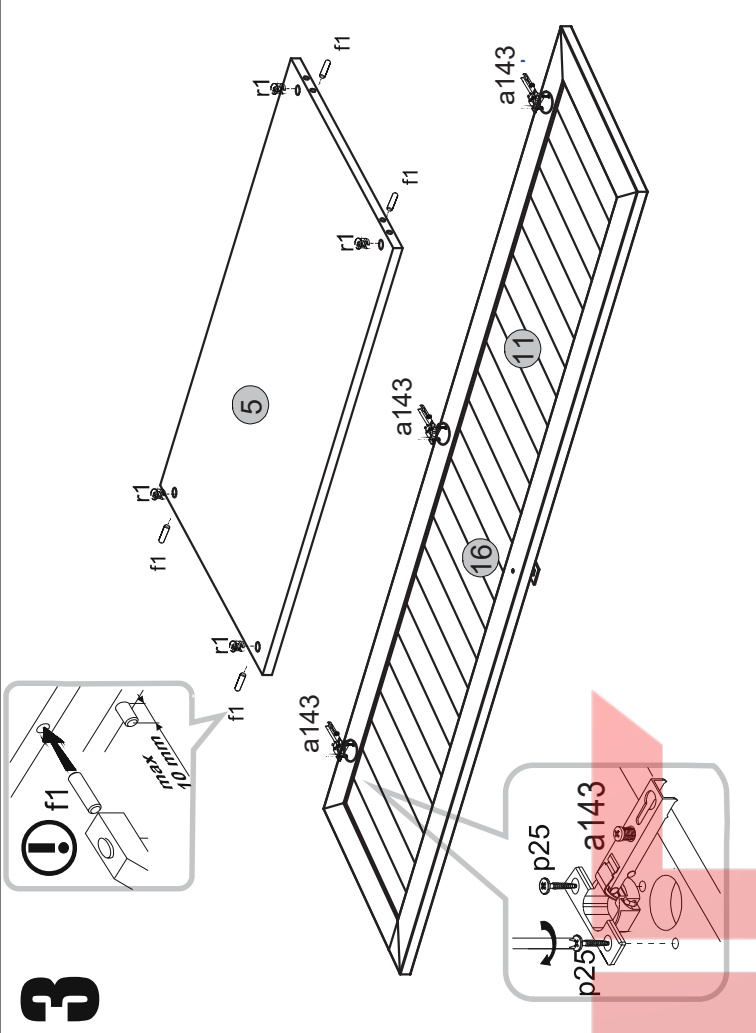

Instalation manual

SZAFA INES 6

Element symbol	Dimensions	Code	Package	
1	1884	531	1 SZF_2D1S_jalyzi.001	1/4
2	1884	531	1 SZF_2D1S_jalyzi.002	1/4
3	888	538	1 SZF_2D1S_jalyzi.003	2/4
4	822	517	2 SZF_2D1S_jalyzi.004	2/4
5	822	495	1 SZF_2D1S_jalyzi.005	2/4
6	816	220	1 SZF_2D1S_jalyzi.006	4/4
7	764	120	1 SZF_2D1S_jalyzi.007	2/4
8	450	120	1 SZF_2D1S_jalyzi.008	2/4
9	450	120	1 SZF_2D1S_jalyzi.009	2/4
10	822	60	1 SZF_2D1S_jalyzi.010	2/4
11	1558	407	1 SZF_2D1S_jalyzi.011	3/4
12	1849	420	2 SZF_2D1S_jalyzi.012	1/4
13	782	452	1 SZF_2D1S_jalyzi.013	2/4
14	60	434	1 SZF_2D1S_jalyzi.026	2/4
15	817		1	2/4
16	1558	407	1 SZF_2D1S_jalyzi.016	3/4

1x		n14
1x		n301
4 x		1x
4x		1x

50x		1x
32x		5 x

23x		5 x
23x		6x

23x		6x
-----	--	----

1

3

2

4