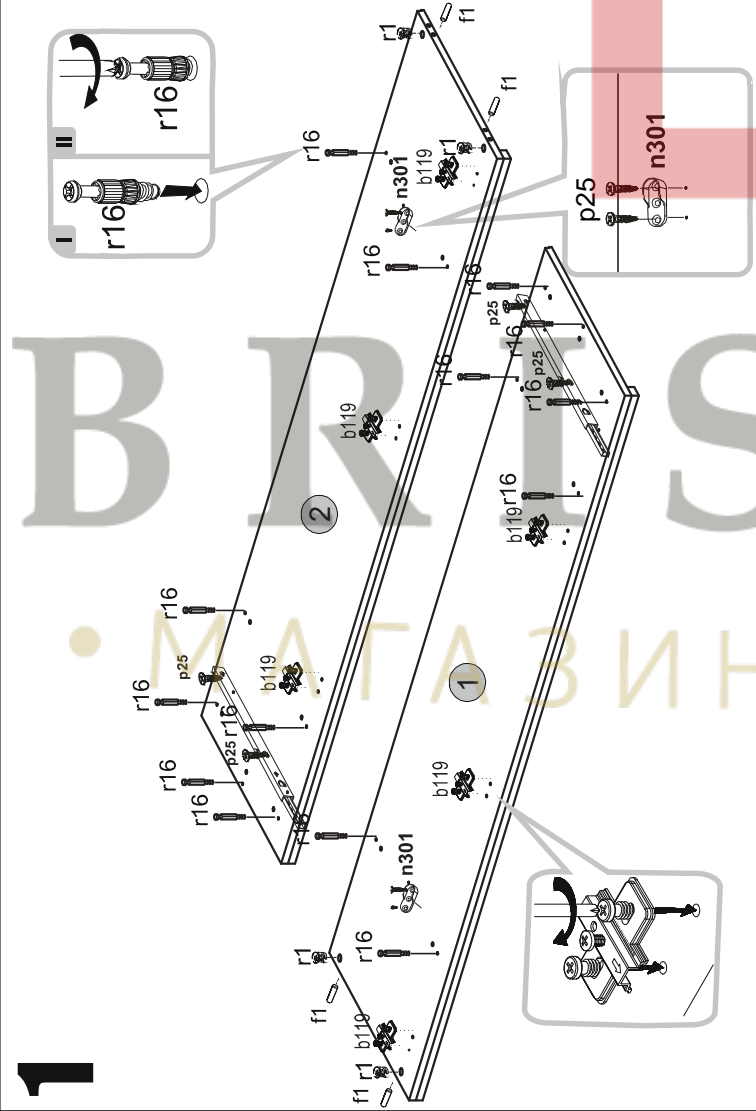

Instalation manual

SZAFA INES 6

Element symbol	Dimensions	Code	Package	
1	1884	531	1 SZF_2D1S_jalyzi.001	1/4
2	1884	531	1 SZF_2D1S_jalyzi.002	1/4
3	888	538	1 SZF_2D1S_jalyzi.003	2/4
4	822	517	2 SZF_2D1S_jalyzi.004	2/4
5	822	495	1 SZF_2D1S_jalyzi.005	2/4
6	816	220	1 SZF_2D1S_jalyzi.006	4/4
7	764	120	1 SZF_2D1S_jalyzi.007	2/4
8	450	120	1 SZF_2D1S_jalyzi.008	2/4
9	450	120	1 SZF_2D1S_jalyzi.009	2/4
10	822	60	1 SZF_2D1S_jalyzi.010	2/4
11	1558	407	1 SZF_2D1S_jalyzi.011	3/4
12	1849	420	2 SZF_2D1S_jalyzi.012	1/4
13	782	452	1 SZF_2D1S_jalyzi.013	2/4
14	60	434	1 SZF_2D1S_jalyzi.026	2/4
15	817		1	2/4
16	1558	407	1 SZF_2D1S_jalyzi.016	3/4

1x		n14
1x		n301
4 x		1x
4x		1x

50x		1x
32x		5 x

23x		5 x
23x		6x

23x		6x
-----	--	----

1

3

2

4