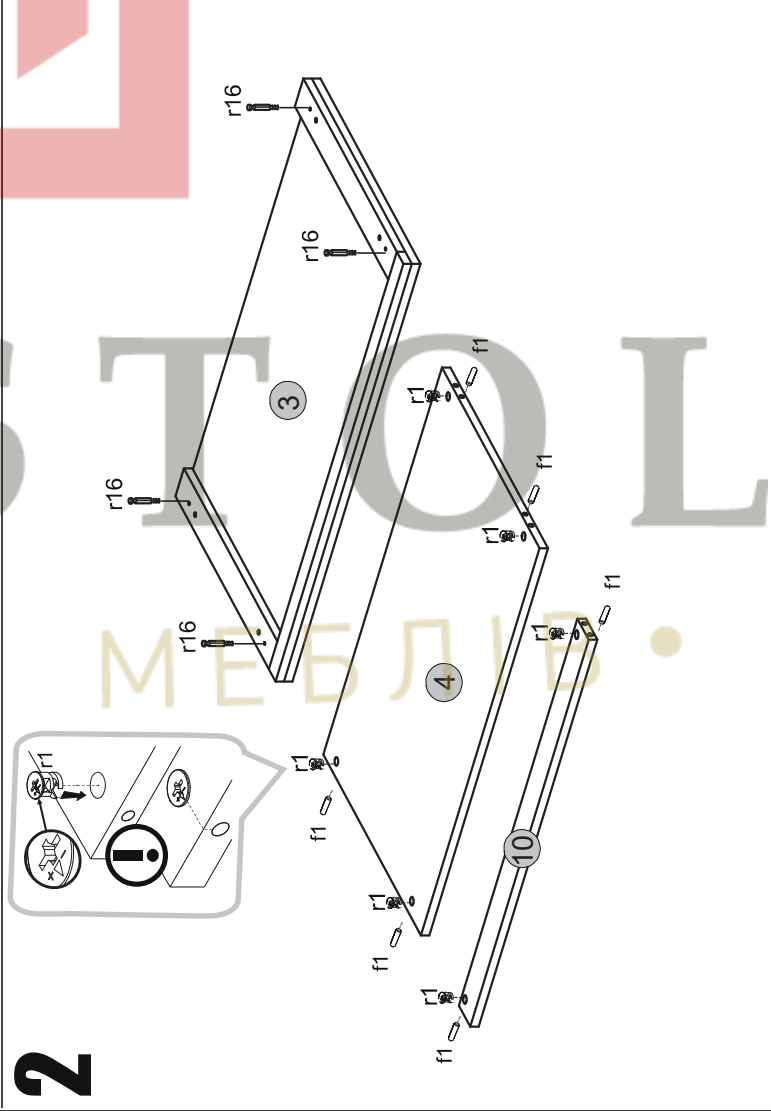

Instalation manual

SZAFA INES 6

Element symbol	Dimensions	Code	Package	
1	1884	531	1 SZF_2D1S_jalyzi.001	1/4
2	1884	531	1 SZF_2D1S_jalyzi.002	1/4
3	888	538	1 SZF_2D1S_jalyzi.003	2/4
4	822	517	2 SZF_2D1S_jalyzi.004	2/4
5	822	495	1 SZF_2D1S_jalyzi.005	2/4
6	816	220	1 SZF_2D1S_jalyzi.006	4/4
7	764	120	1 SZF_2D1S_jalyzi.007	2/4
8	450	120	1 SZF_2D1S_jalyzi.008	2/4
9	450	120	1 SZF_2D1S_jalyzi.009	2/4
10	822	60	1 SZF_2D1S_jalyzi.010	2/4
11	1558	407	1 SZF_2D1S_jalyzi.011	3/4
12	1849	420	2 SZF_2D1S_jalyzi.012	1/4
13	782	452	1 SZF_2D1S_jalyzi.013	2/4
14	60	434	1 SZF_2D1S_jalyzi.026	2/4
15	817		1	2/4
16	1558	407	1 SZF_2D1S_jalyzi.016	3/4

1x		n14
1x		n301
4 x		1x
4x		1x

50x		1x
32x		5 x

23x		5 x
23x		6x

23x		6x
-----	--	----

1

3

2

4