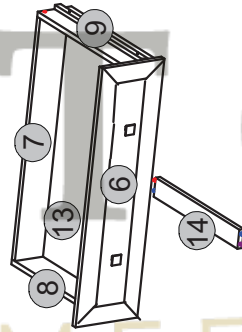

Instalation manual

SZAFA INES 6

Element symbol	Dimensions	Code	Package	
1	1884	531	1 SZF_2D1S_jalyzi.001	1/4
2	1884	531	1 SZF_2D1S_jalyzi.002	1/4
3	888	538	1 SZF_2D1S_jalyzi.003	2/4
4	822	517	2 SZF_2D1S_jalyzi.004	2/4
5	822	495	1 SZF_2D1S_jalyzi.005	2/4
6	816	220	1 SZF_2D1S_jalyzi.006	4/4
7	764	120	1 SZF_2D1S_jalyzi.007	2/4
8	450	120	1 SZF_2D1S_jalyzi.008	2/4
9	450	120	1 SZF_2D1S_jalyzi.009	2/4
10	822	60	1 SZF_2D1S_jalyzi.010	2/4
11	1558	407	1 SZF_2D1S_jalyzi.011	3/4
12	1849	420	2 SZF_2D1S_jalyzi.012	1/4
13	782	452	1 SZF_2D1S_jalyzi.013	2/4
14	60	434	1 SZF_2D1S_jalyzi.026	2/4
15	817		1	2/4
16	1558	407	1 SZF_2D1S_jalyzi.016	3/4

1x		n14
1x		n301
4 x		1x
4x		1x

50x		1x
32x		5 x

23x		5 x
23x		6x

23x		6x
-----	--	----

1

3

2

4