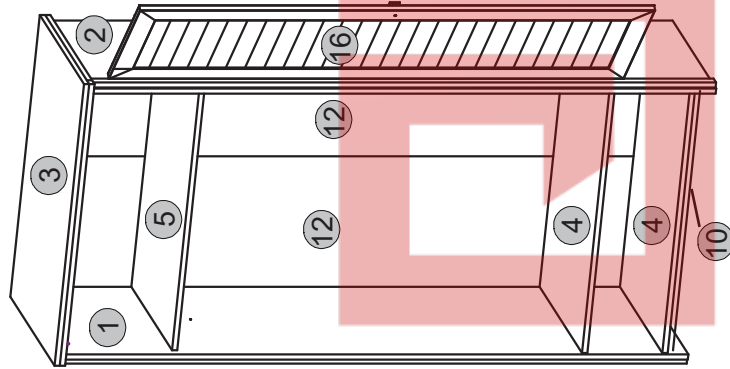

Instalation manual

SZAFA INES 6

Element symbol	Dimensions	Code	Package	
1	1884	531	1 SZF_2D1S_jalyzi.001	1/4
2	1884	531	1 SZF_2D1S_jalyzi.002	1/4
3	888	538	1 SZF_2D1S_jalyzi.003	2/4
4	822	517	2 SZF_2D1S_jalyzi.004	2/4
5	822	495	1 SZF_2D1S_jalyzi.005	2/4
6	816	220	1 SZF_2D1S_jalyzi.006	4/4
7	764	120	1 SZF_2D1S_jalyzi.007	2/4
8	450	120	1 SZF_2D1S_jalyzi.008	2/4
9	450	120	1 SZF_2D1S_jalyzi.009	2/4
10	822	60	1 SZF_2D1S_jalyzi.010	2/4
11	1558	407	1 SZF_2D1S_jalyzi.011	3/4
12	1849	420	2 SZF_2D1S_jalyzi.012	1/4
13	782	452	1 SZF_2D1S_jalyzi.013	2/4
14	60	434	1 SZF_2D1S_jalyzi.026	2/4
15	817		1	2/4
16	1558	407	1 SZF_2D1S_jalyzi.016	3/4

1x		n14
1x		n301
4 x		1x
4x		1x

50x		1x
32x		5 x

23x		5 x
23x		6x

23x		6x
-----	--	----

1

3

2

4