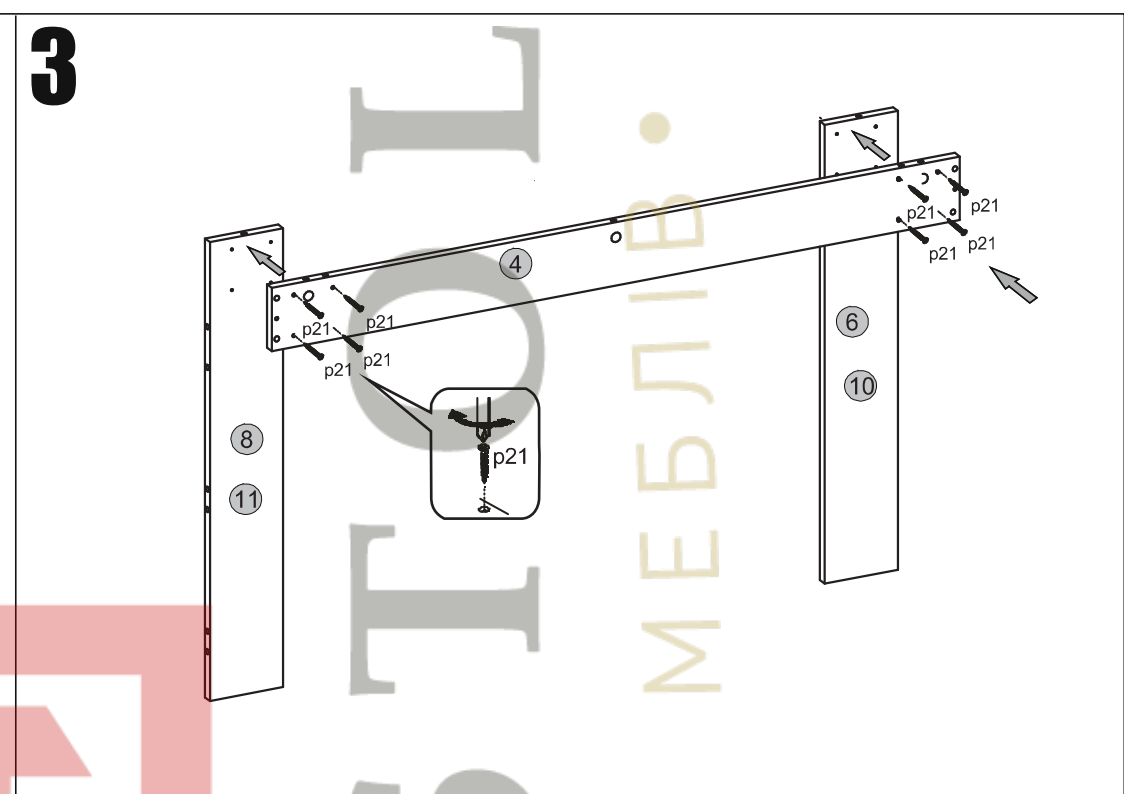

Instalation manual

STOL INES 8

Element symbol	Dimensions			Code	Package
1	805	908	1	STOL_160x210.001	1/2
2	805	908	1	STOL_160x210.002	1/2
3	500	932	1	STOL_160x210.003	1/2
4	1512	100	1	STOL_160x210.004	2/2
5	1512	100	1	STOL_160x210.005	2/2
6	729	120	1	STOL_160x210.006	1/2
7	729	120	2	STOL_160x210.007	1/2
8	729	120	1	STOL_160x210.008	1/2
9	729	120	2	STOL_160x210.009	2/2
10	729	120	1	STOL_160x210.010	1/2
11	729	120	1	STOL_160x210.011	1/2
12	780	100	2	STOL_160x210.012	2/2
13	780	100	2	STOL_160x210.013	2/2