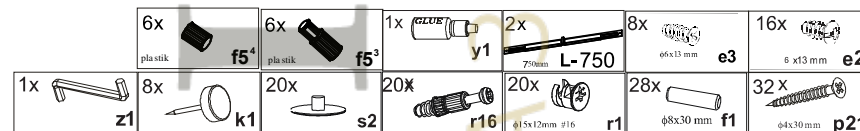

Instalation manual

STOL INES 8

Element symbol	Dimensions			Code	Package
1	805	908	1	STOL_160x210.001	1/2
2	805	908	1	STOL_160x210.002	1/2
3	500	932	1	STOL_160x210.003	1/2
4	1512	100	1	STOL_160x210.004	2/2
5	1512	100	1	STOL_160x210.005	2/2
6	729	120	1	STOL_160x210.006	1/2
7	729	120	2	STOL_160x210.007	1/2
8	729	120	1	STOL_160x210.008	1/2
9	729	120	2	STOL_160x210.009	2/2
10	729	120	1	STOL_160x210.010	1/2
11	729	120	1	STOL_160x210.011	1/2
12	780	100	2	STOL_160x210.012	2/2
13	780	100	2	STOL_160x210.013	2/2