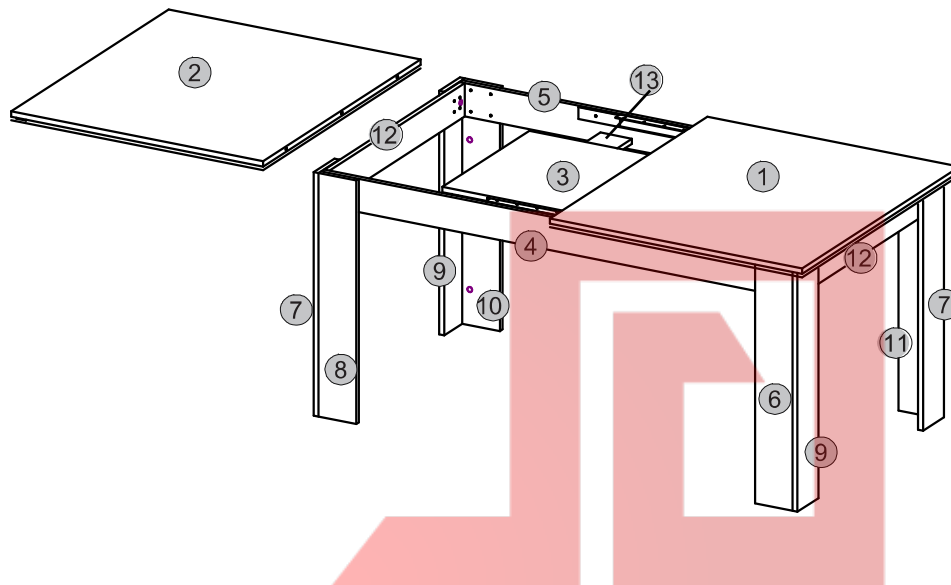

Instalation manual

STOL INES 8

Element symbol	Dimensions			Code	Package
1	805	908	1	STOL_160x210.001	1/2
2	805	908	1	STOL_160x210.002	1/2
3	500	932	1	STOL_160x210.003	1/2
4	1512	100	1	STOL_160x210.004	2/2
5	1512	100	1	STOL_160x210.005	2/2
6	729	120	1	STOL_160x210.006	1/2
7	729	120	2	STOL_160x210.007	1/2
8	729	120	1	STOL_160x210.008	1/2
9	729	120	2	STOL_160x210.009	2/2
10	729	120	1	STOL_160x210.010	1/2
11	729	120	1	STOL_160x210.011	1/2
12	780	100	2	STOL_160x210.012	2/2
13	780	100	2	STOL_160x210.013	2/2