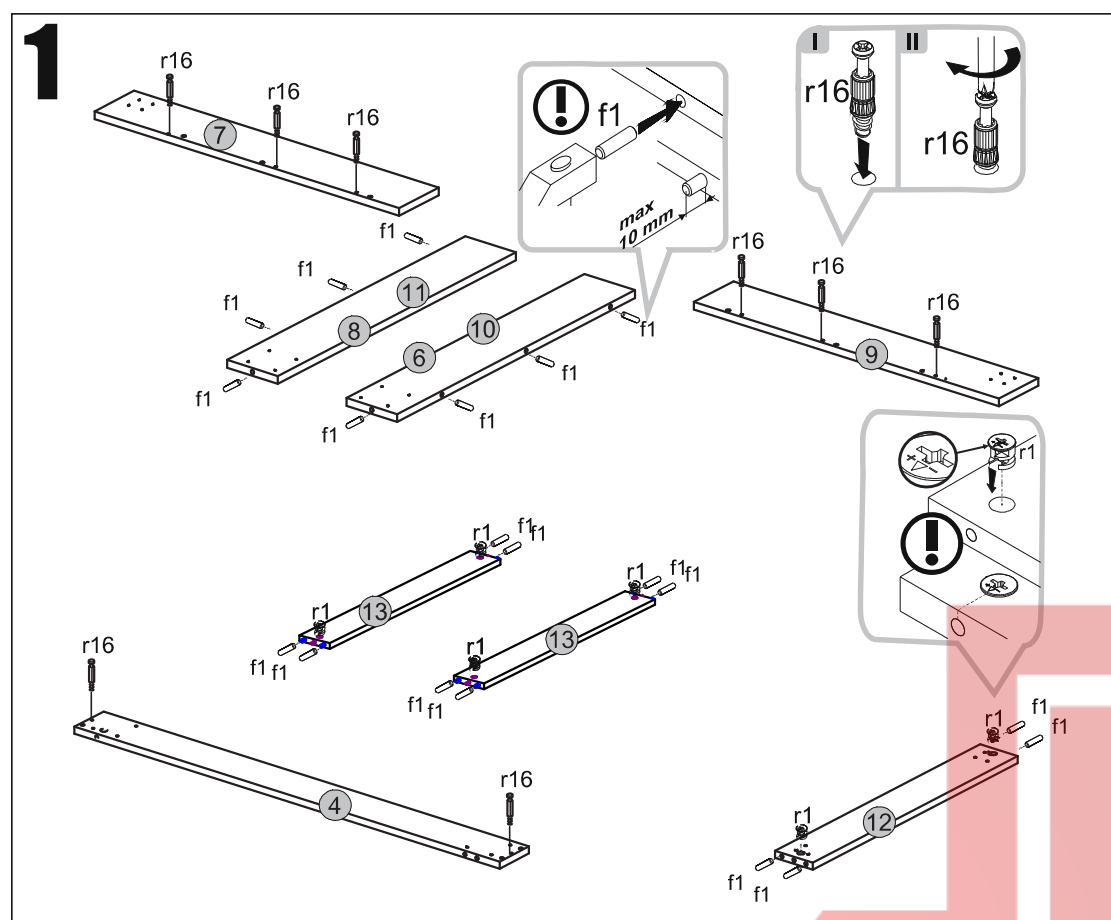

Instalation manual

STOL INES 8

Element symbol	Dimensions			Code	Package
1	805	908	1	STOL_160x210.001	1/2
2	805	908	1	STOL_160x210.002	1/2
3	500	932	1	STOL_160x210.003	1/2
4	1512	100	1	STOL_160x210.004	2/2
5	1512	100	1	STOL_160x210.005	2/2
6	729	120	1	STOL_160x210.006	1/2
7	729	120	2	STOL_160x210.007	1/2
8	729	120	1	STOL_160x210.008	1/2
9	729	120	2	STOL_160x210.009	2/2
10	729	120	1	STOL_160x210.010	1/2
11	729	120	1	STOL_160x210.011	1/2
12	780	100	2	STOL_160x210.012	2/2
13	780	100	2	STOL_160x210.013	2/2