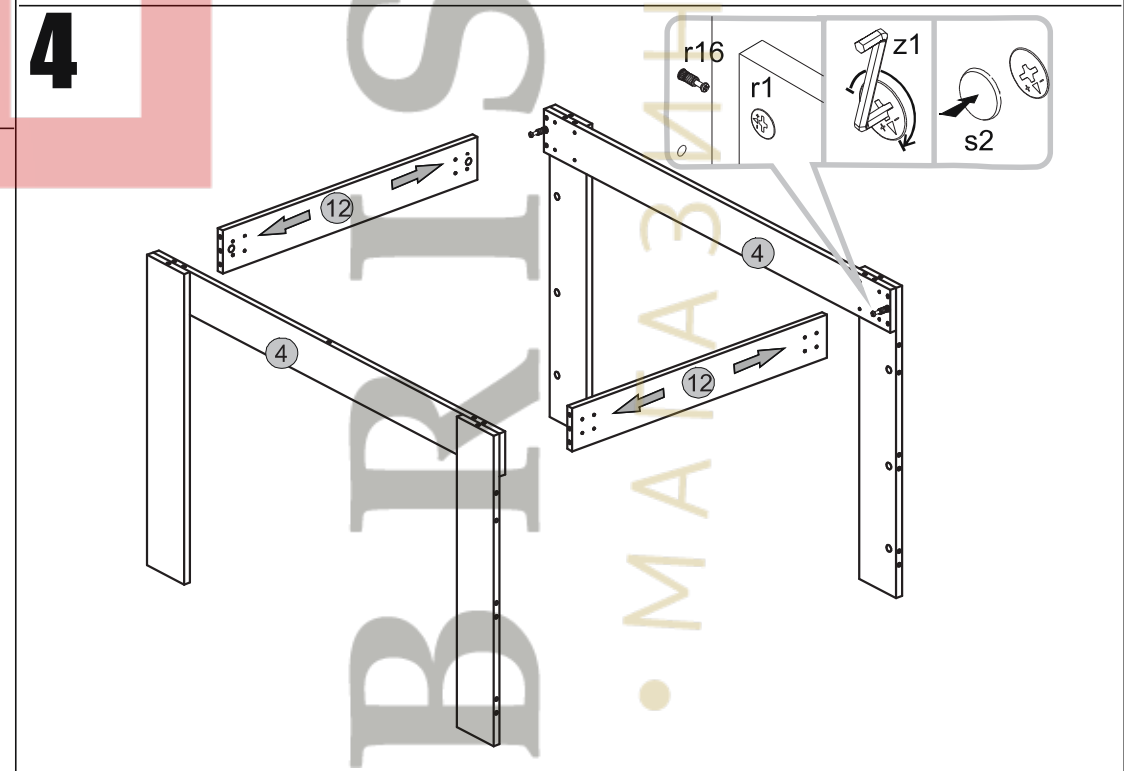

Instalation manual

STOL INES 8

Element symbol	Dimensions			Code	Package
1	805	908	1	STOL_160x210.001	1/2
2	805	908	1	STOL_160x210.002	1/2
3	500	932	1	STOL_160x210.003	1/2
4	1512	100	1	STOL_160x210.004	2/2
5	1512	100	1	STOL_160x210.005	2/2
6	729	120	1	STOL_160x210.006	1/2
7	729	120	2	STOL_160x210.007	1/2
8	729	120	1	STOL_160x210.008	1/2
9	729	120	2	STOL_160x210.009	2/2
10	729	120	1	STOL_160x210.010	1/2
11	729	120	1	STOL_160x210.011	1/2
12	780	100	2	STOL_160x210.012	2/2
13	780	100	2	STOL_160x210.013	2/2