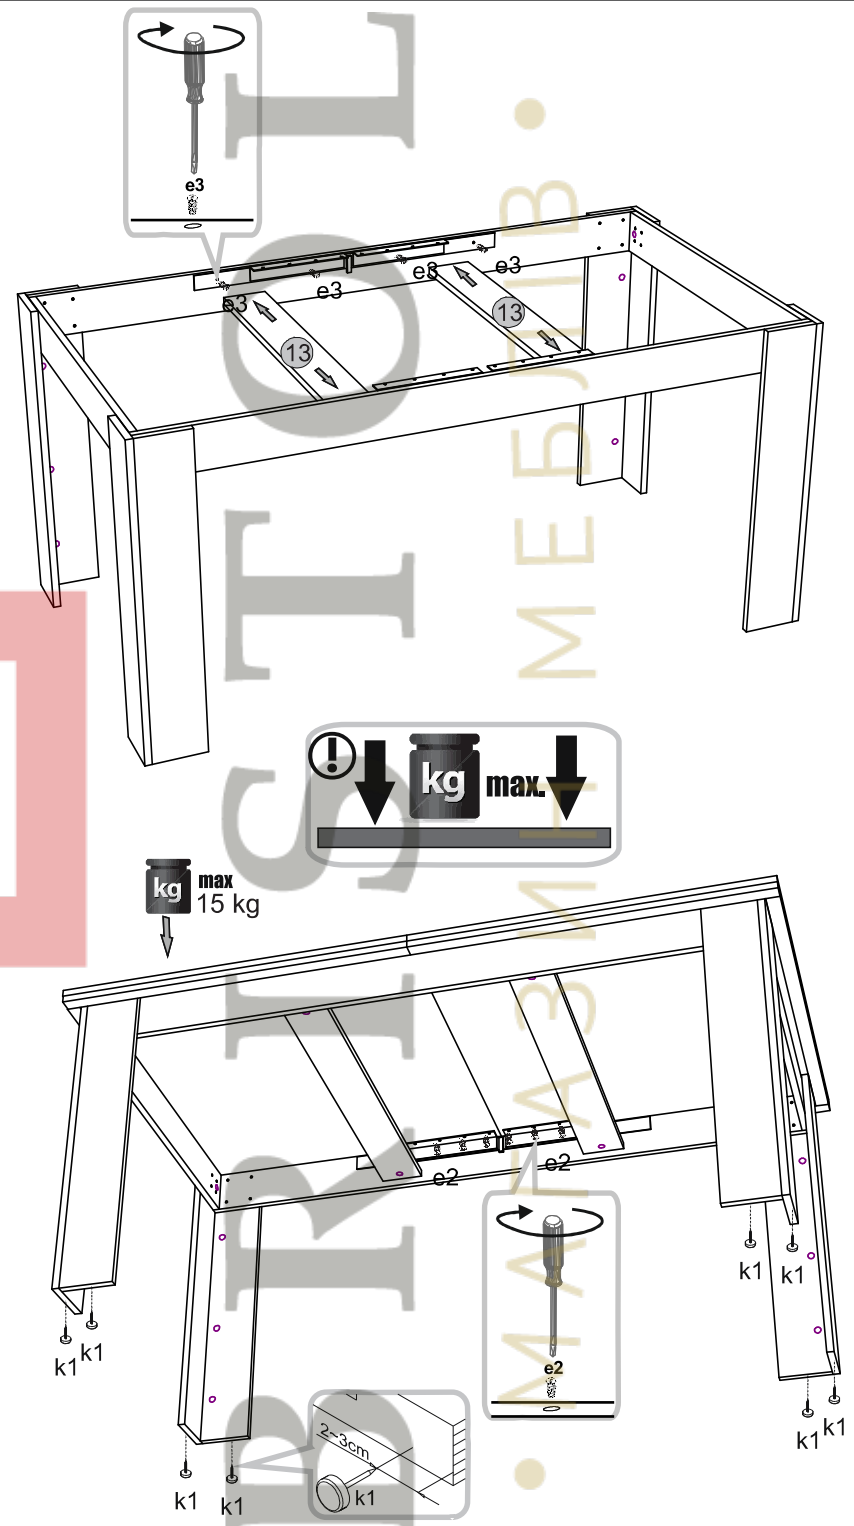

Instalation manual

STOL INES 8

Element symbol	Dimensions			Code	Package
1	805	908	1	STOL_160x210.001	1/2
2	805	908	1	STOL_160x210.002	1/2
3	500	932	1	STOL_160x210.003	1/2
4	1512	100	1	STOL_160x210.004	2/2
5	1512	100	1	STOL_160x210.005	2/2
6	729	120	1	STOL_160x210.006	1/2
7	729	120	2	STOL_160x210.007	1/2
8	729	120	1	STOL_160x210.008	1/2
9	729	120	2	STOL_160x210.009	2/2
10	729	120	1	STOL_160x210.010	1/2
11	729	120	1	STOL_160x210.011	1/2
12	780	100	2	STOL_160x210.012	2/2
13	780	100	2	STOL_160x210.013	2/2

5

7

6