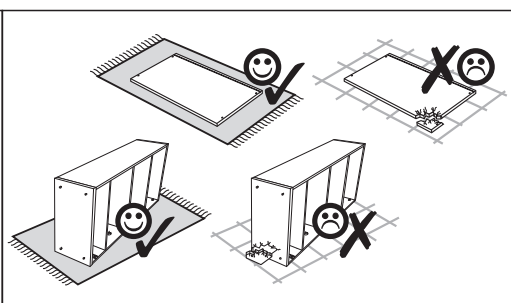

Instalation manual

STOL INES 8

Element symbol	Dimensions			Code	Package
1	805	908	1	STOL_160x210.001	1/2
2	805	908	1	STOL_160x210.002	1/2
3	500	932	1	STOL_160x210.003	1/2
4	1512	100	1	STOL_160x210.004	2/2
5	1512	100	1	STOL_160x210.005	2/2
6	729	120	1	STOL_160x210.006	1/2
7	729	120	2	STOL_160x210.007	1/2
8	729	120	1	STOL_160x210.008	1/2
9	729	120	2	STOL_160x210.009	2/2
10	729	120	1	STOL_160x210.010	1/2
11	729	120	1	STOL_160x210.011	1/2
12	780	100	2	STOL_160x210.012	2/2
13	780	100	2	STOL_160x210.013	2/2