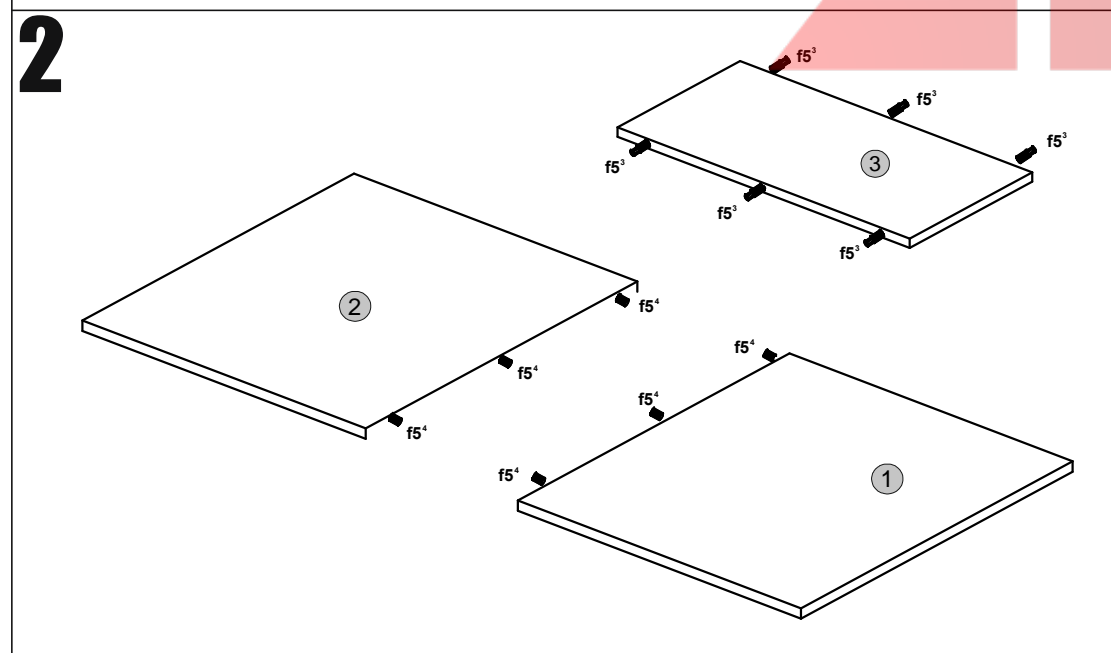

Instalation manual

STOL INES 8

Element symbol	Dimensions			Code	Package
1	805	908	1	STOL_160x210.001	1/2
2	805	908	1	STOL_160x210.002	1/2
3	500	932	1	STOL_160x210.003	1/2
4	1512	100	1	STOL_160x210.004	2/2
5	1512	100	1	STOL_160x210.005	2/2
6	729	120	1	STOL_160x210.006	1/2
7	729	120	2	STOL_160x210.007	1/2
8	729	120	1	STOL_160x210.008	1/2
9	729	120	2	STOL_160x210.009	2/2
10	729	120	1	STOL_160x210.010	1/2
11	729	120	1	STOL_160x210.011	1/2
12	780	100	2	STOL_160x210.012	2/2
13	780	100	2	STOL_160x210.013	2/2

5

7

6