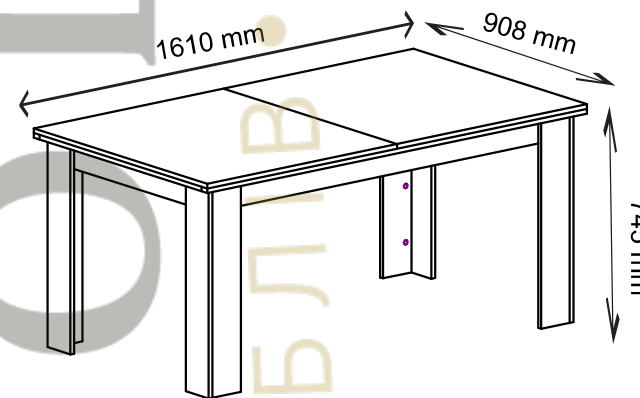

Instalation manual

STOL INES 8

Element symbol	Dimensions			Code	Package
1	805	908	1	STOL_160x210.001	1/2
2	805	908	1	STOL_160x210.002	1/2
3	500	932	1	STOL_160x210.003	1/2
4	1512	100	1	STOL_160x210.004	2/2
5	1512	100	1	STOL_160x210.005	2/2
6	729	120	1	STOL_160x210.006	1/2
7	729	120	2	STOL_160x210.007	1/2
8	729	120	1	STOL_160x210.008	1/2
9	729	120	2	STOL_160x210.009	2/2
10	729	120	1	STOL_160x210.010	1/2
11	729	120	1	STOL_160x210.011	1/2
12	780	100	2	STOL_160x210.012	2/2
13	780	100	2	STOL_160x210.013	2/2