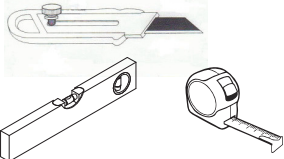

Instalation manual

STOL INES 8

Element symbol	Dimensions			Code	Package
1	805	908	1	STOL_160x210.001	1/2
2	805	908	1	STOL_160x210.002	1/2
3	500	932	1	STOL_160x210.003	1/2
4	1512	100	1	STOL_160x210.004	2/2
5	1512	100	1	STOL_160x210.005	2/2
6	729	120	1	STOL_160x210.006	1/2
7	729	120	2	STOL_160x210.007	1/2
8	729	120	1	STOL_160x210.008	1/2
9	729	120	2	STOL_160x210.009	2/2
10	729	120	1	STOL_160x210.010	1/2
11	729	120	1	STOL_160x210.011	1/2
12	780	100	2	STOL_160x210.012	2/2
13	780	100	2	STOL_160x210.013	2/2