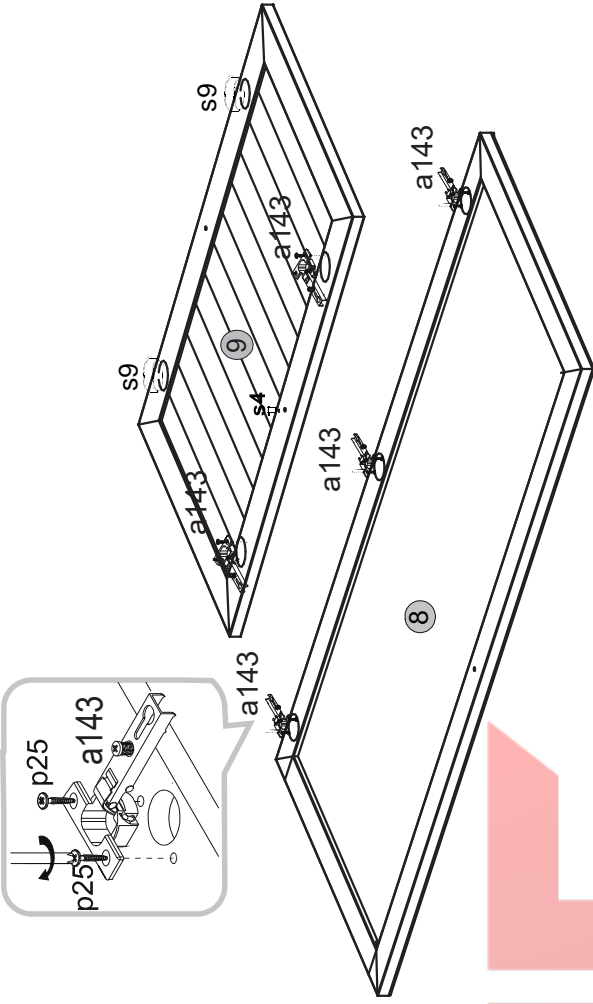

## WITRYNA WYSOKA INES 1

Element symbol	Dimensions	Code	Package
1	1884 365	WIT_1W1D_jalvzi.001	1/3
2	1884 365	WIT_1W1D_jalvzi.002	1/3
3	598 372	WIT_1W1D_jalvzi.003	1/3
4	532 359	WIT_1W1D_jalvzi.004	1/3
5	532 337	WIT_1W1D_jalvzi.005	1/3
6	532 337	WIT_1W1D_jalvzi.006	1/3
7	1849 550	WIT_1W1D_jalvzi.009	1/3
8	1169 527	WIT_1W1D_jalvzi.010	3/3
9	630 527	WIT_1W1D_jalvzi.016	2/3

4x	k1	1x	1x	1x	2x	s9
2x	j8	1x	1x	1x	11x	s4
2x	16x	12x	12x	12x	12x	s2
1x	12x	40x	11	5x	5x	b119
	z1	p25		a143	r16	
	f1					

1

3

2

4

$a=b$

6

5