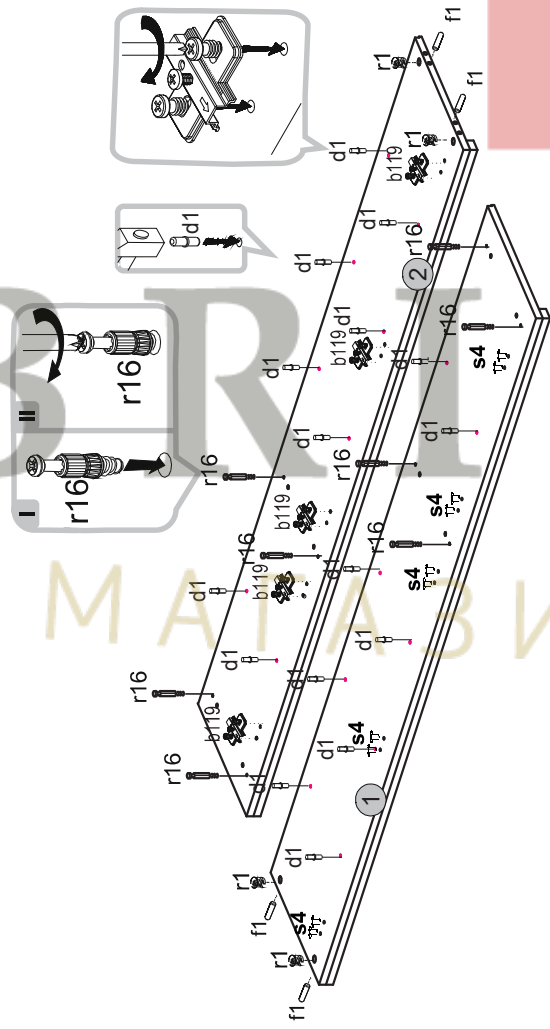

## WITRYNA WYSOKA INES 1

Element symbol	Dimensions	Code	Package
1	1884 365	WIT_1W1D_jalvzi.001	1/3
2	1884 365	WIT_1W1D_jalvzi.002	1/3
3	598 372	WIT_1W1D_jalvzi.003	1/3
4	532 359	WIT_1W1D_jalvzi.004	1/3
5	532 337	WIT_1W1D_jalvzi.005	1/3
6	532 337	WIT_1W1D_jalvzi.006	1/3
7	1849 550	WIT_1W1D_jalvzi.009	1/3
8	1169 527	WIT_1W1D_jalvzi.010	3/3
9	630 527	WIT_1W1D_jalvzi.016	2/3

4x	k1	1x	1x	1x	2x	s9
2x	j8	1x	1x	1x	11x	s4
2x	16x	12x	12x	12x	12x	s2
1x	12x	40x	11	5x	5x	b119
	z1	p25		a143	r16	
	f1					

1

3

2

4

$a=b$

6

5