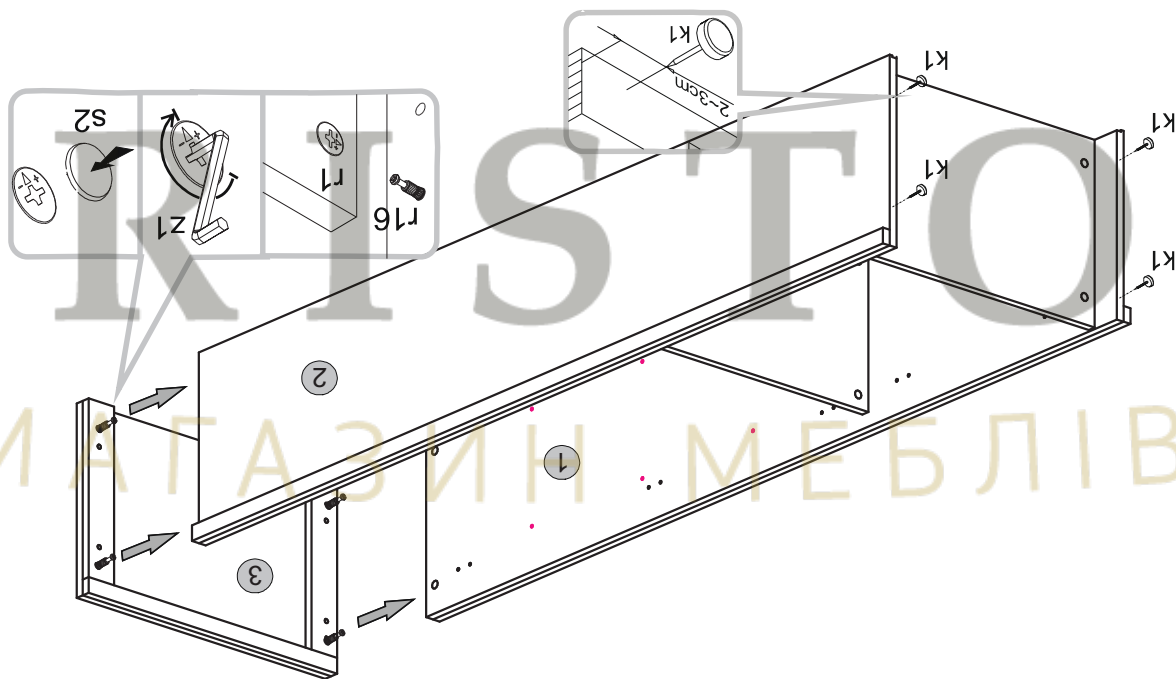

## WITRYNA WYSOKA INES 1

Element symbol	Dimensions	Code	Package
1	1884 365	WIT_1W1D_jalvzi.001	1/3
2	1884 365	WIT_1W1D_jalvzi.002	1/3
3	598 372	WIT_1W1D_jalvzi.003	1/3
4	532 359	WIT_1W1D_jalvzi.004	1/3
5	532 337	WIT_1W1D_jalvzi.005	1/3
6	532 337	WIT_1W1D_jalvzi.006	1/3
7	1849 550	WIT_1W1D_jalvzi.009	1/3
8	1169 527	WIT_1W1D_jalvzi.010	3/3
9	630 527	WIT_1W1D_jalvzi.016	2/3

4x	k1	1x	1x	1x	2x	s9
2x	j8	1x	1x	1x	11x	s4
2x	16x	12x	12x	12x	12x	s2
1x	12x	40x	11	5x	5x	b119
	z1	p25		a143	r16	
	f1					

1

3

2

4

$a=b$

6

5