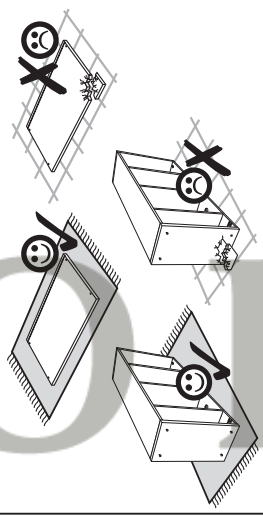

## WITRYNA WYSOKA INES 1

Element symbol	Dimensions	Code	Package
1	1884 365	WIT_1W1D_jalvzi.001	1/3
2	1884 365	WIT_1W1D_jalvzi.002	1/3
3	598 372	WIT_1W1D_jalvzi.003	1/3
4	532 359	WIT_1W1D_jalvzi.004	1/3
5	532 337	WIT_1W1D_jalvzi.005	1/3
6	532 337	WIT_1W1D_jalvzi.006	1/3
7	1849 550	WIT_1W1D_jalvzi.009	1/3
8	1169 527	WIT_1W1D_jalvzi.010	3/3
9	630 527	WIT_1W1D_jalvzi.016	2/3

4x	k1	1x	1x	1x	2x	s9
2x	j8	1x	1x	1x	11x	s4
2x	16x	12x	12x	12x	12x	s2
1x	12x	40x	11	5x	5x	b119
	z1	p25		a143	r16	
	f1					

1

3

2

4

$a=b$

6

5