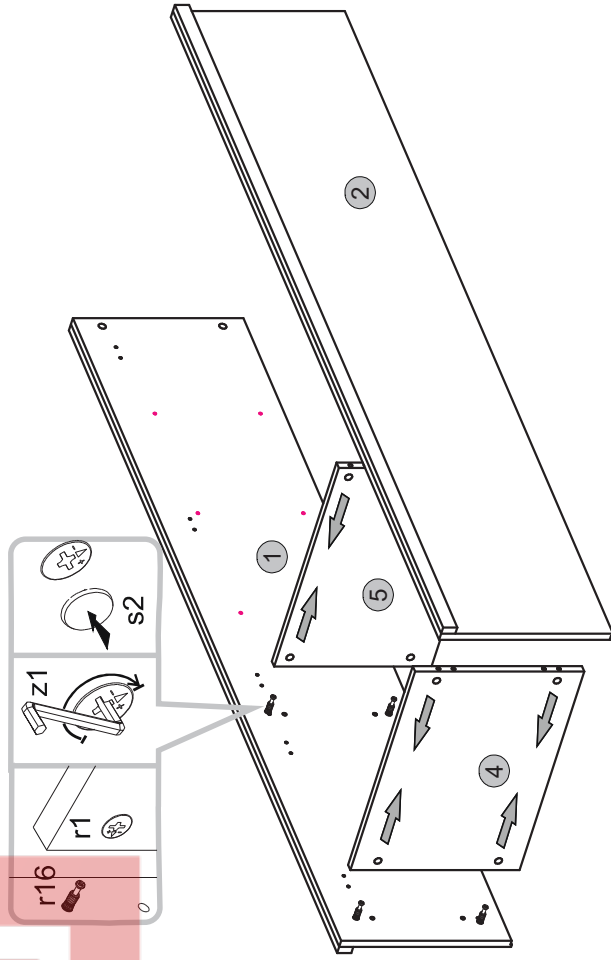

## WITRYNA WYSOKA INES 1

Element symbol	Dimensions	Code	Package
1	1884 365	WIT_1W1D_jalvzi.001	1/3
2	1884 365	WIT_1W1D_jalvzi.002	1/3
3	598 372	WIT_1W1D_jalvzi.003	1/3
4	532 359	WIT_1W1D_jalvzi.004	1/3
5	532 337	WIT_1W1D_jalvzi.005	1/3
6	532 337	WIT_1W1D_jalvzi.006	1/3
7	1849 550	WIT_1W1D_jalvzi.009	1/3
8	1169 527	WIT_1W1D_jalvzi.010	3/3
9	630 527	WIT_1W1D_jalvzi.016	2/3

4x	k1	1x	1x	1x	2x	s9
2x	j8	1x	1x	1x	11x	s4
2x	16x	12x	12x	12x	12x	s2
1x	12x	40x	11	5x	5x	b119
	z1	p25		a143	r16	
	f1					

1

3

2

4

$a=b$

6

5