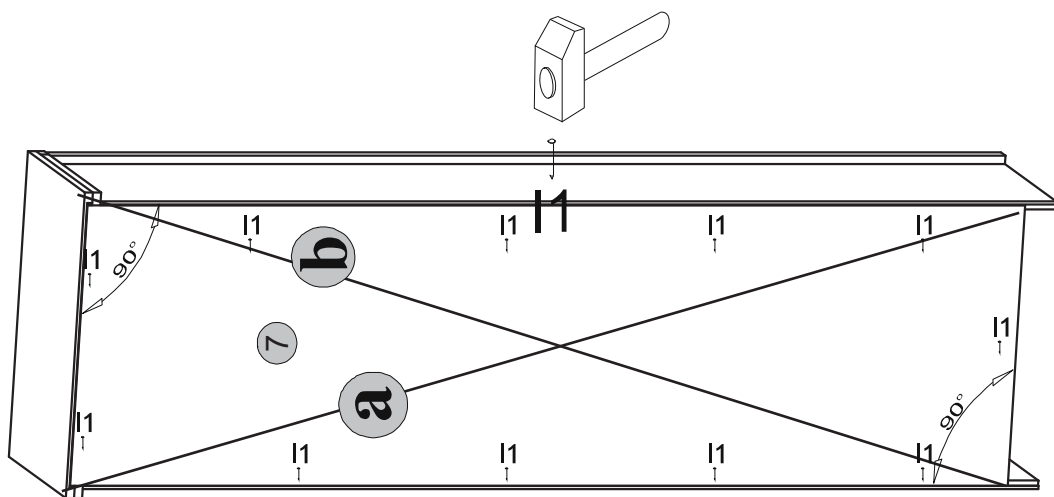

## WITRYNA WYSOKA INES 1

Element symbol	Dimensions	Code	Package
1	1884 365	WIT_1W1D_jalvzi.001	1/3
2	1884 365	WIT_1W1D_jalvzi.002	1/3
3	598 372	WIT_1W1D_jalvzi.003	1/3
4	532 359	WIT_1W1D_jalvzi.004	1/3
5	532 337	WIT_1W1D_jalvzi.005	1/3
6	532 337	WIT_1W1D_jalvzi.006	1/3
7	1849 550	WIT_1W1D_jalvzi.009	1/3
8	1169 527	WIT_1W1D_jalvzi.010	3/3
9	630 527	WIT_1W1D_jalvzi.016	2/3

4x	k1	1x	1x	1x	2x	s9
2x	j8	1x	1x	1x	11x	s4
2x	16x	12x	12x	12x	12x	s2
1x	12x	40x	11	5x	5x	b119
	z1	p25		a143	r16	
	f1					

1

3

2

4

$a=b$

6

5