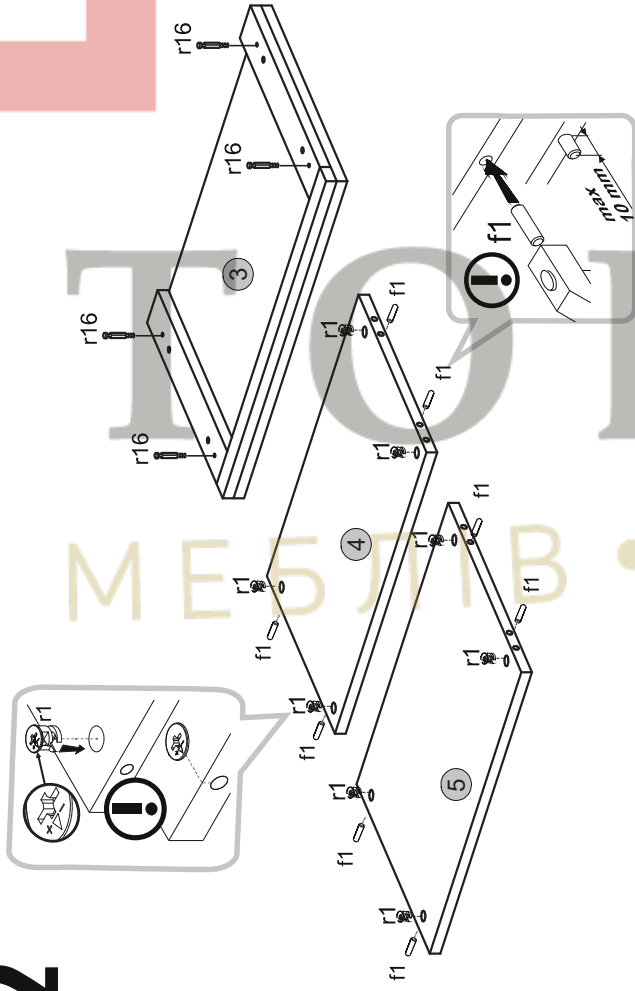

## WITRYNA WYSOKA INES 1

Element symbol	Dimensions	Code	Package
1	1884 365	WIT_1W1D_jalvzi.001	1/3
2	1884 365	WIT_1W1D_jalvzi.002	1/3
3	598 372	WIT_1W1D_jalvzi.003	1/3
4	532 359	WIT_1W1D_jalvzi.004	1/3
5	532 337	WIT_1W1D_jalvzi.005	1/3
6	532 337	WIT_1W1D_jalvzi.006	1/3
7	1849 550	WIT_1W1D_jalvzi.009	1/3
8	1169 527	WIT_1W1D_jalvzi.010	3/3
9	630 527	WIT_1W1D_jalvzi.016	2/3

4x	k1	1x	1x	1x	2x	s9
2x	j8	1x	1x	1x	11x	s4
2x	16x	12x	12x	12x	12x	s2
1x	12x	40x	11	5x	5x	b119
	z1	p25		a143	r16	
	f1					

1

3

2

4

$a=b$

6

5