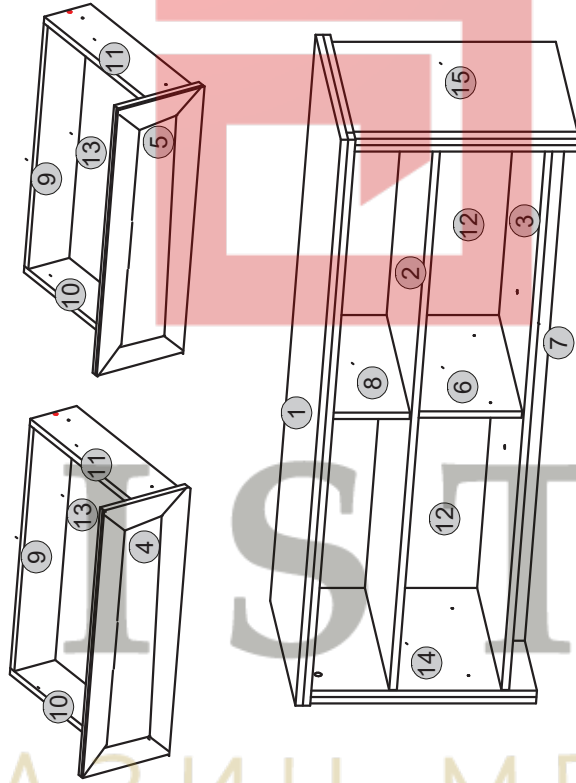

Instalation manual

SZAFKA RTV 140 INES 2

Element symbol	Dimensions	Code	Package
1	1379 450	RTV_2S_alyzi.001	1/2
2	1313 437	RTV_2S_alyzi.002	1/2
3	1313 437	RTV_2S_alyzi.003	1/2
4	652 220	RTV_2S_alyzi.004	2/2
5	652 220	RTV_2S_alyzi.005	2/2
6	227 415	RTV_2S_alyzi.006	1/2
7	1304 60	RTV_2S_alyzi.007	1/2
8	186 417	RTV_2S_alyzi.008	1/2
9	591 120	RTV_2S_alyzi.009	1/2
10	400 120	RTV_2S_alyzi.010	1/2
11	400 120	RTV_2S_alyzi.011	1/2
12	454 665	RTV_2S_alyzi.018	1/2
13	609 402	RTV_2S_alyzi.021	1/2
14	489 443	RTV_2S_alyzi.016	1/2
15	489 443	RTV_2S_alyzi.017	1/2

2x		φ3x16 mm	p52
2x		L-400	mm
1x		z1	
2x		n260.01.007	n260
1x		y1	
30x		φ8x30 mm	fl
40x		l1	
30x		φ3x12mm f/6	r1
10x		φ3.5x16 mm	p25
24x		φ3.5x16 mm	p25
10x		φ8x50 mm	s1
10x		φ8x50 mm	e1
2x		M4x25 mm	j8
5x		k1	
30x		r16	