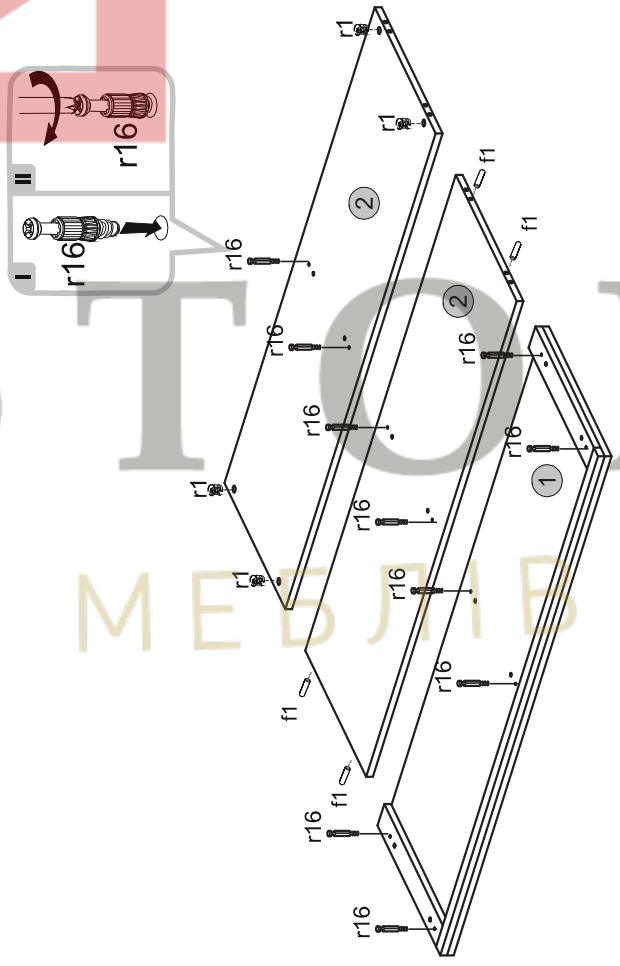

Instalation manual

SZAFKA RTV 140 INES 2

Element symbol	Dimensions	Code	Package
1	1379 450	RTV_2S_alyzi.001	1/2
2	1313 437	RTV_2S_alyzi.002	1/2
3	1313 437	RTV_2S_alyzi.003	1/2
4	652 220	RTV_2S_alyzi.004	2/2
5	652 220	RTV_2S_alyzi.005	2/2
6	227 415	RTV_2S_alyzi.006	1/2
7	1304 60	RTV_2S_alyzi.007	1/2
8	186 417	RTV_2S_alyzi.008	1/2
9	591 120	RTV_2S_alyzi.009	1/2
10	400 120	RTV_2S_alyzi.010	1/2
11	400 120	RTV_2S_alyzi.011	1/2
12	454 665	RTV_2S_alyzi.018	1/2
13	609 402	RTV_2S_alyzi.021	1/2
14	489 443	RTV_2S_alyzi.016	1/2
15	489 443	RTV_2S_alyzi.017	1/2

2x		φ3x16 mm	p52
2x		L-400	mm
1x		z1	
2x		n260.01.007	n260
1x		y1	
30x		φ8x30 mm	fl
40x		l1	
30x		φ3x12mm f/6	r1
10x		φ3.5x16 mm	p25
24x		φ3.5x16 mm	p25
10x		φ8x50 mm	s1
10x		φ8x50 mm	e1
2x		M4x25 mm	j8
5x		k1	
30x		r16	

1

3

2

4

5

7

6

8