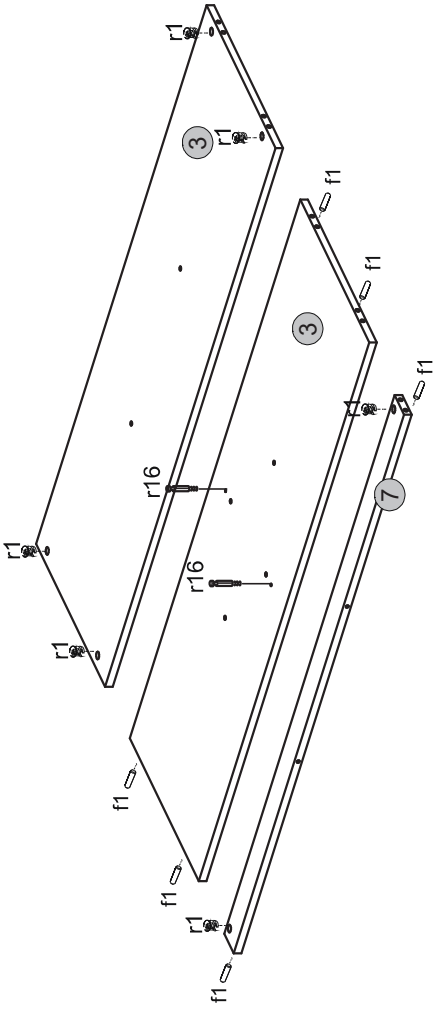

Instalation manual

SZAFKA RTV 140 INES 2

Element symbol	Dimensions	Code	Package
1	1379 450	RTV_2S_alyzi.001	1/2
2	1313 437	RTV_2S_alyzi.002	1/2
3	1313 437	RTV_2S_alyzi.003	1/2
4	652 220	RTV_2S_alyzi.004	2/2
5	652 220	RTV_2S_alyzi.005	2/2
6	227 415	RTV_2S_alyzi.006	1/2
7	1304 60	RTV_2S_alyzi.007	1/2
8	186 417	RTV_2S_alyzi.008	1/2
9	591 120	RTV_2S_alyzi.009	1/2
10	400 120	RTV_2S_alyzi.010	1/2
11	400 120	RTV_2S_alyzi.011	1/2
12	454 665	RTV_2S_alyzi.018	1/2
13	609 402	RTV_2S_alyzi.021	1/2
14	489 443	RTV_2S_alyzi.016	1/2
15	489 443	RTV_2S_alyzi.017	1/2

2x		φ3x16 mm	p52
2x		L-400	mm
1x		z1	
2x		n260.01.007	n260
1x		y1	
30x		φ8x30 mm	fl
40x		l1	
30x		φ3x12mm f/6	r1
10x		φ3.5x16 mm	p25
24x		φ3.5x16 mm	p25
10x		φ8x50 mm	s1
10x		φ8x50 mm	e1
2x		M4x25 mm	j8
5x		k1	
30x		r16	

1

3

2

4

5

7

6

8