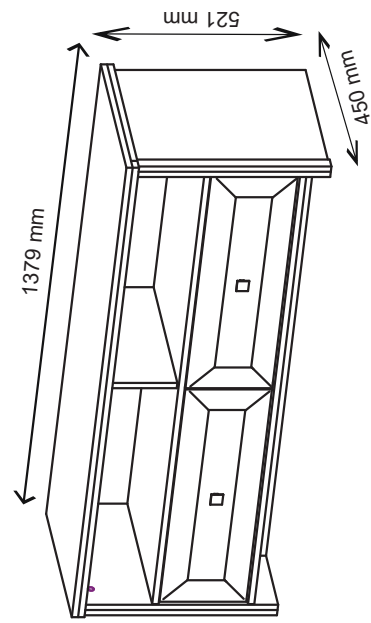

Instalation manual

SZAFKA RTV 140 INES 2

Element symbol	Dimensions	Code	Package
1	1379 450	RTV_2S_alyzi.001	1/2
2	1313 437	RTV_2S_alyzi.002	1/2
3	1313 437	RTV_2S_alyzi.003	1/2
4	652 220	RTV_2S_alyzi.004	2/2
5	652 220	RTV_2S_alyzi.005	2/2
6	227 415	RTV_2S_alyzi.006	1/2
7	1304 60	RTV_2S_alyzi.007	1/2
8	186 417	RTV_2S_alyzi.008	1/2
9	591 120	RTV_2S_alyzi.009	1/2
10	400 120	RTV_2S_alyzi.010	1/2
11	400 120	RTV_2S_alyzi.011	1/2
12	454 665	RTV_2S_alyzi.018	1/2
13	609 402	RTV_2S_alyzi.021	1/2
14	489 443	RTV_2S_alyzi.016	1/2
15	489 443	RTV_2S_alyzi.017	1/2

2x		φ3x16 mm	p52
2x		L-400	mm
1x		z1	
2x		n260.01.007	n260
1x		y1	
30x		φ8x30 mm	fl
40x		l1	
30x		φ3x12mm f/6	r1
10x		φ3.5x16 mm	p25
24x		φ3.5x16 mm	p25
10x		φ8x50 mm	s1
10x		φ8x50 mm	e1
2x		M4x25 mm	j8
5x		k1	
30x		r16	