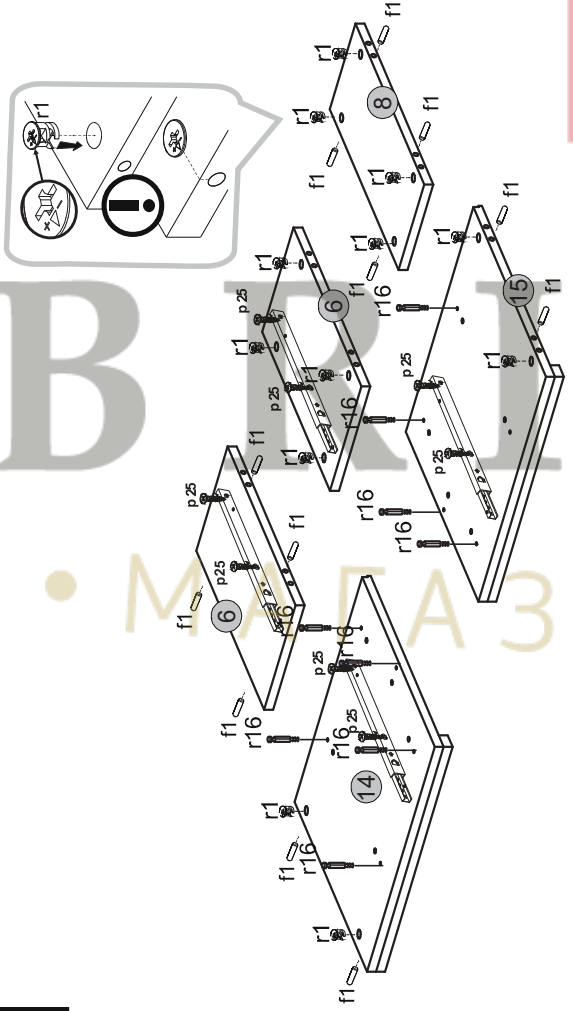

Instalation manual

SZAFKA RTV 140 INES 2

Element symbol	Dimensions	Code	Package
1	1379 450	RTV_2S_alyzi.001	1/2
2	1313 437	RTV_2S_alyzi.002	1/2
3	1313 437	RTV_2S_alyzi.003	1/2
4	652 220	RTV_2S_alyzi.004	2/2
5	652 220	RTV_2S_alyzi.005	2/2
6	227 415	RTV_2S_alyzi.006	1/2
7	1304 60	RTV_2S_alyzi.007	1/2
8	186 417	RTV_2S_alyzi.008	1/2
9	591 120	RTV_2S_alyzi.009	1/2
10	400 120	RTV_2S_alyzi.010	1/2
11	400 120	RTV_2S_alyzi.011	1/2
12	454 665	RTV_2S_alyzi.018	1/2
13	609 402	RTV_2S_alyzi.021	1/2
14	489 443	RTV_2S_alyzi.016	1/2
15	489 443	RTV_2S_alyzi.017	1/2

2x		φ3x16 mm	p52
2x		L-400	mm
1x		z1	
2x		n260.01.007	n260
1x		y1	
30x		φ8x30 mm	fl
40x		l1	
30x		φ3x12mm f/6	r1
10x		φ3.5x16 mm	p25
24x		φ3.5x16 mm	p25
10x		φ8x50 mm	s1
10x		φ8x50 mm	e1
2x		M4x25 mm	j8
5x		k1	
30x		r16	

1

3

2

4

5

7

6

8

10

9

! a=b