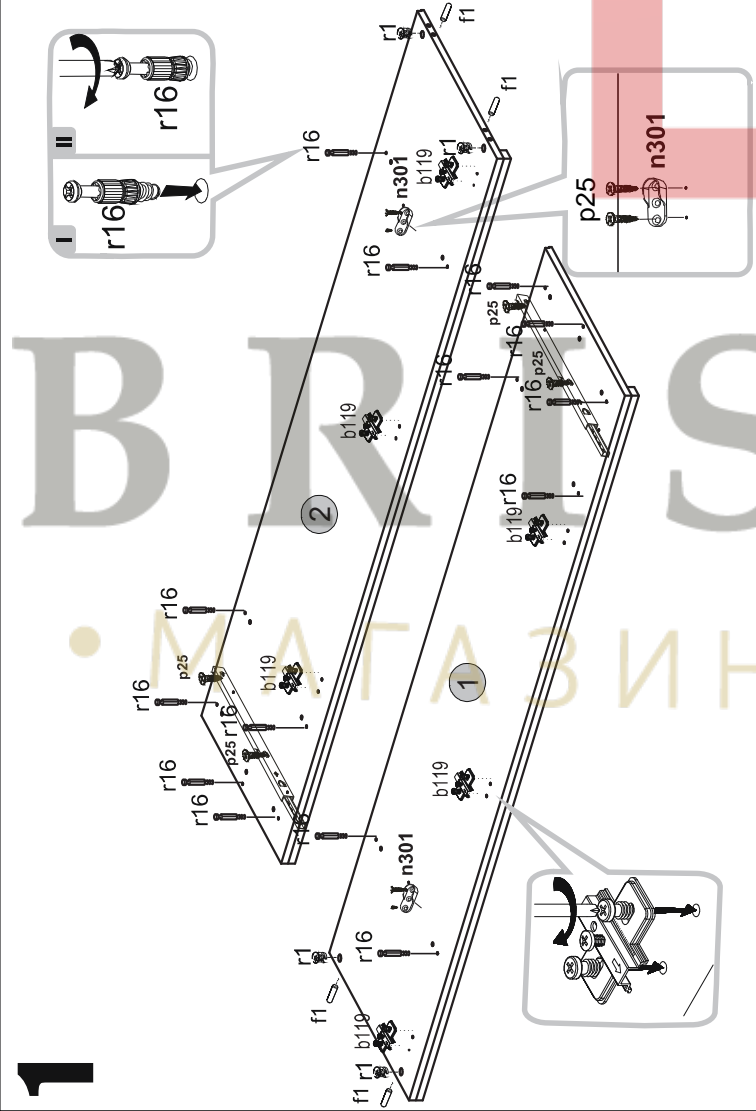

## SZAFA INES 6

Element symbol	Dimensions	Code	Package
1	1884	SZF_2D1S_jalyzi.001	1/4
2	1884	SZF_2D1S_jalyzi.002	1/4
3	888	SZF_2D1S_jalyzi.003	2/4
4	822	SZF_2D1S_jalyzi.004	2/4
5	822	SZF_2D1S_jalyzi.005	2/4
6	816	SZF_2D1S_jalyzi.006	4/4
7	764	SZF_2D1S_jalyzi.007	2/4
8	450	SZF_2D1S_jalyzi.008	2/4
9	450	SZF_2D1S_jalyzi.009	2/4
10	822	SZF_2D1S_jalyzi.010	2/4
11	1558	SZF_2D1S_jalyzi.011	3/4
12	1849	SZF_2D1S_jalyzi.012	1/4
13	782	SZF_2D1S_jalyzi.013	2/4
14	60	SZF_2D1S_jalyzi.026	2/4
15	817		2/4
16	1558	SZF_2D1S_jalyzi.016	3/4

1x		n14
1x		n301
4 x		1x
4x		1x

50x		5 x	
32x		5 x	

23x		23x	
5 x		6x	

23x	
6x	

1

3

2

4

**i** a=b

**7**

**5**

**6**

8

9

BRISTOL • МАГАЗИН МЕБЛІВ