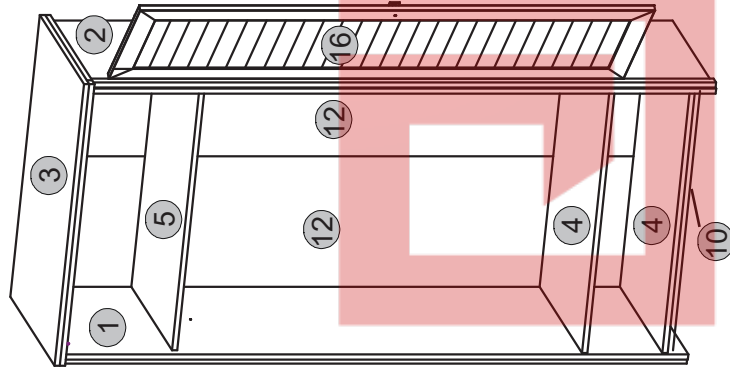

## SZAFA INES 6

Element symbol	Dimensions	Code	Package
1	1884	SZF_2D1S_jalyzi.001	1/4
2	1884	SZF_2D1S_jalyzi.002	1/4
3	888	SZF_2D1S_jalyzi.003	2/4
4	822	SZF_2D1S_jalyzi.004	2/4
5	822	SZF_2D1S_jalyzi.005	2/4
6	816	SZF_2D1S_jalyzi.006	4/4
7	764	SZF_2D1S_jalyzi.007	2/4
8	450	SZF_2D1S_jalyzi.008	2/4
9	450	SZF_2D1S_jalyzi.009	2/4
10	822	SZF_2D1S_jalyzi.010	2/4
11	1558	SZF_2D1S_jalyzi.011	3/4
12	1849	SZF_2D1S_jalyzi.012	1/4
13	782	SZF_2D1S_jalyzi.013	2/4
14	60	SZF_2D1S_jalyzi.026	2/4
15	817		2/4
16	1558	SZF_2D1S_jalyzi.016	3/4