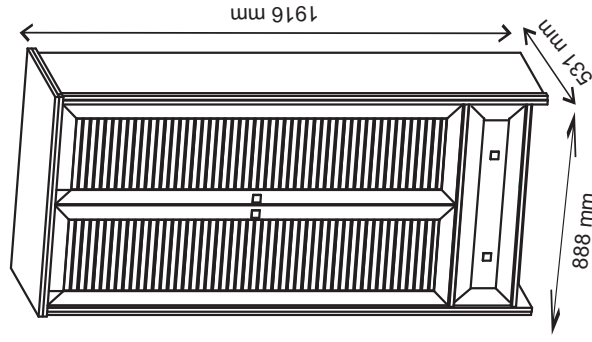

## SZAFA INES 6

Element symbol	Dimensions	Code	Package
1	1884	SZF_2D1S_jalyzi.001	1/4
2	1884	SZF_2D1S_jalyzi.002	1/4
3	888	SZF_2D1S_jalyzi.003	2/4
4	822	SZF_2D1S_jalyzi.004	2/4
5	822	SZF_2D1S_jalyzi.005	2/4
6	816	SZF_2D1S_jalyzi.006	4/4
7	764	SZF_2D1S_jalyzi.007	2/4
8	450	SZF_2D1S_jalyzi.008	2/4
9	450	SZF_2D1S_jalyzi.009	2/4
10	822	SZF_2D1S_jalyzi.010	2/4
11	1558	SZF_2D1S_jalyzi.011	3/4
12	1849	SZF_2D1S_jalyzi.012	1/4
13	782	SZF_2D1S_jalyzi.013	2/4
14	60	SZF_2D1S_jalyzi.026	2/4
15	817		2/4
16	1558	SZF_2D1S_jalyzi.016	3/4