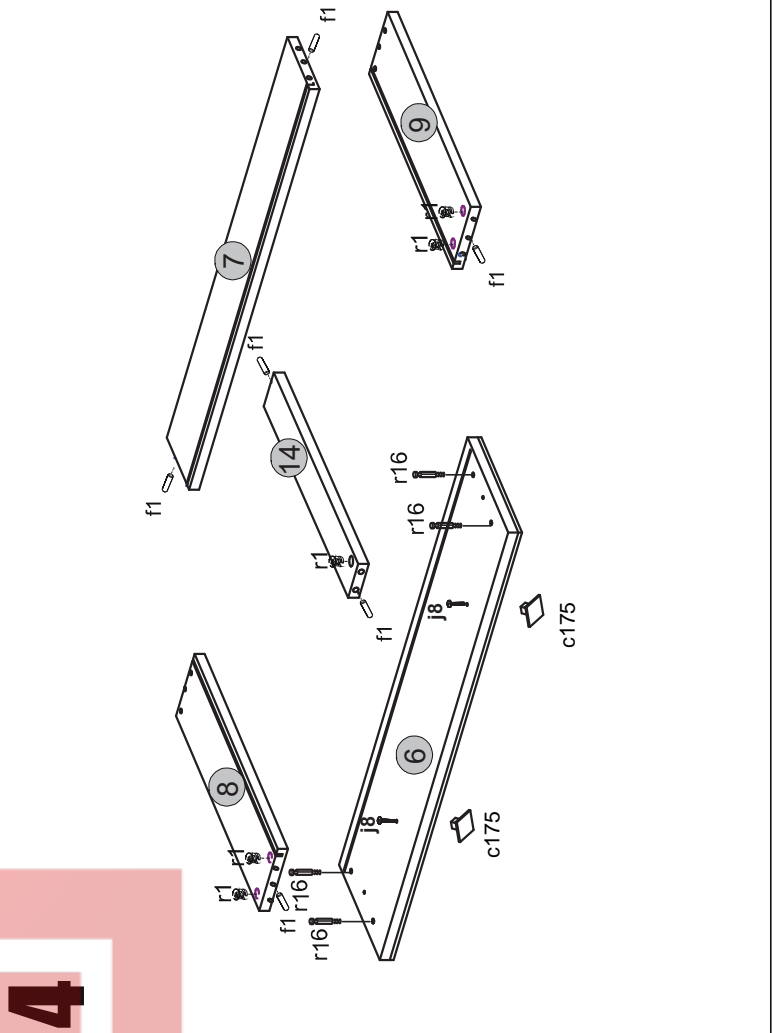

## SZAFA INES 6

Element symbol	Dimensions	Code	Package
1	1884	SZF_2D1S_jalyzi.001	1/4
2	1884	SZF_2D1S_jalyzi.002	1/4
3	888	SZF_2D1S_jalyzi.003	2/4
4	822	SZF_2D1S_jalyzi.004	2/4
5	822	SZF_2D1S_jalyzi.005	2/4
6	816	SZF_2D1S_jalyzi.006	4/4
7	764	SZF_2D1S_jalyzi.007	2/4
8	450	SZF_2D1S_jalyzi.008	2/4
9	450	SZF_2D1S_jalyzi.009	2/4
10	822	SZF_2D1S_jalyzi.010	2/4
11	1558	SZF_2D1S_jalyzi.011	3/4
12	1849	SZF_2D1S_jalyzi.012	1/4
13	782	SZF_2D1S_jalyzi.013	2/4
14	60	SZF_2D1S_jalyzi.026	2/4
15	817		2/4
16	1558	SZF_2D1S_jalyzi.016	3/4

1x		n14
1x		n301
4 x		1x
4x		1x

50x		5 x	
32x		5 x	

23x		23x	
5 x		6x	

23x	
6x	

1

3

2

4

**i** a=b

**7**

**5**

**6**

8

9

BRISTOL • МАГАЗИН МЕБЛІВ