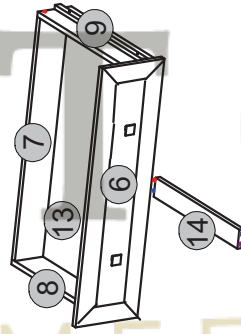

## SZAFA INES 6

Element symbol	Dimensions	Code	Package
1	1884	SZF_2D1S_jalyzi.001	1/4
2	1884	SZF_2D1S_jalyzi.002	1/4
3	888	SZF_2D1S_jalyzi.003	2/4
4	822	SZF_2D1S_jalyzi.004	2/4
5	822	SZF_2D1S_jalyzi.005	2/4
6	816	SZF_2D1S_jalyzi.006	4/4
7	764	SZF_2D1S_jalyzi.007	2/4
8	450	SZF_2D1S_jalyzi.008	2/4
9	450	SZF_2D1S_jalyzi.009	2/4
10	822	SZF_2D1S_jalyzi.010	2/4
11	1558	SZF_2D1S_jalyzi.011	3/4
12	1849	SZF_2D1S_jalyzi.012	1/4
13	782	SZF_2D1S_jalyzi.013	2/4
14	60	SZF_2D1S_jalyzi.026	2/4
15	817		2/4
16	1558	SZF_2D1S_jalyzi.016	3/4

1x		n14
1x		n301
4 x		1x
4x		1x

50x		5 x	
32x		5 x	

23x		23x	
5 x		6x	

23x	
6x	

1

3

2

4