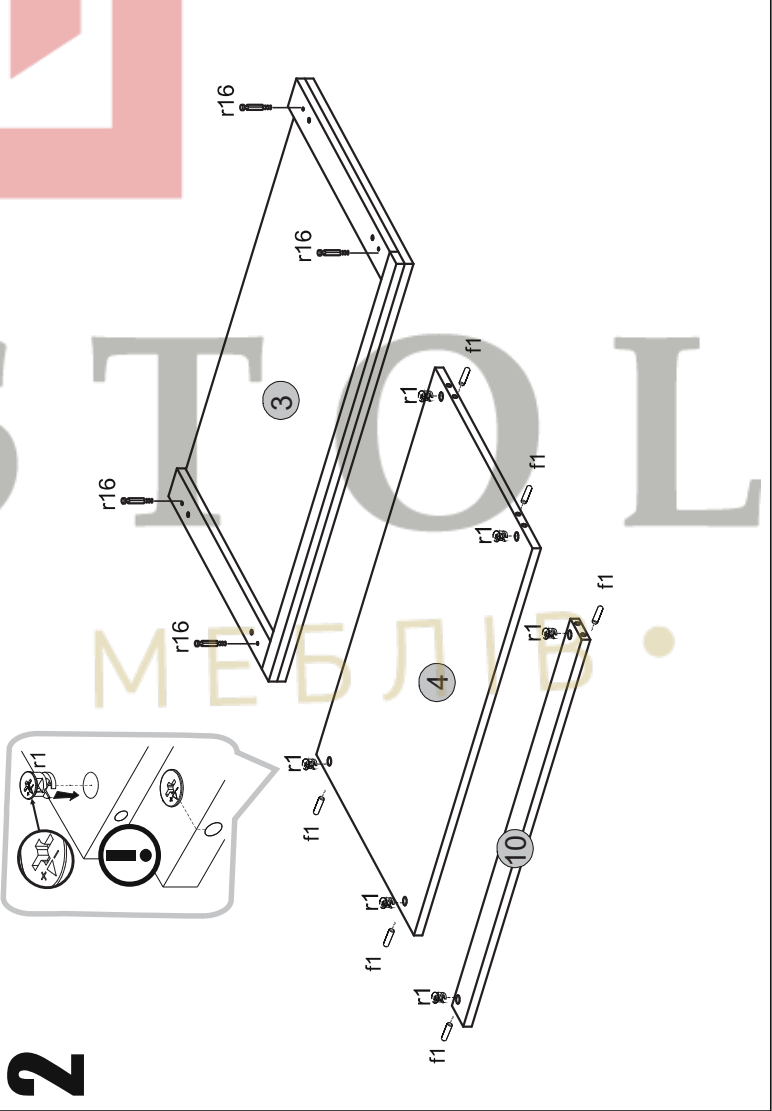

## SZAFA INES 6

Element symbol	Dimensions	Code	Package
1	1884	SZF_2D1S_jalyzi.001	1/4
2	1884	SZF_2D1S_jalyzi.002	1/4
3	888	SZF_2D1S_jalyzi.003	2/4
4	822	SZF_2D1S_jalyzi.004	2/4
5	822	SZF_2D1S_jalyzi.005	2/4
6	816	SZF_2D1S_jalyzi.006	4/4
7	764	SZF_2D1S_jalyzi.007	2/4
8	450	SZF_2D1S_jalyzi.008	2/4
9	450	SZF_2D1S_jalyzi.009	2/4
10	822	SZF_2D1S_jalyzi.010	2/4
11	1558	SZF_2D1S_jalyzi.011	3/4
12	1849	SZF_2D1S_jalyzi.012	1/4
13	782	SZF_2D1S_jalyzi.013	2/4
14	60	SZF_2D1S_jalyzi.026	2/4
15	817		2/4
16	1558	SZF_2D1S_jalyzi.016	3/4

1x		n14
1x		n301
4 x		1x
4x		1x

50x		5 x	
32x		5 x	

23x		23x	
5 x		6x	

23x	
6x	

1

3

2

4