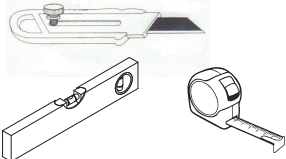

Instalation manual

STOL INES 8

Element symbol	Dimensions			Code	Package
1	805	908	1	STOL_160x210.001	1/2
2	805	908	1	STOL_160x210.002	1/2
3	500	932	1	STOL_160x210.003	1/2
4	1512	100	1	STOL_160x210.004	2/2
5	1512	100	1	STOL_160x210.005	2/2
6	729	120	1	STOL_160x210.006	1/2
7	729	120	2	STOL_160x210.007	1/2
8	729	120	1	STOL_160x210.008	1/2
9	729	120	2	STOL_160x210.009	2/2
10	729	120	1	STOL_160x210.010	1/2
11	729	120	1	STOL_160x210.011	1/2
12	780	100	2	STOL_160x210.012	2/2
13	780	100	2	STOL_160x210.013	2/2