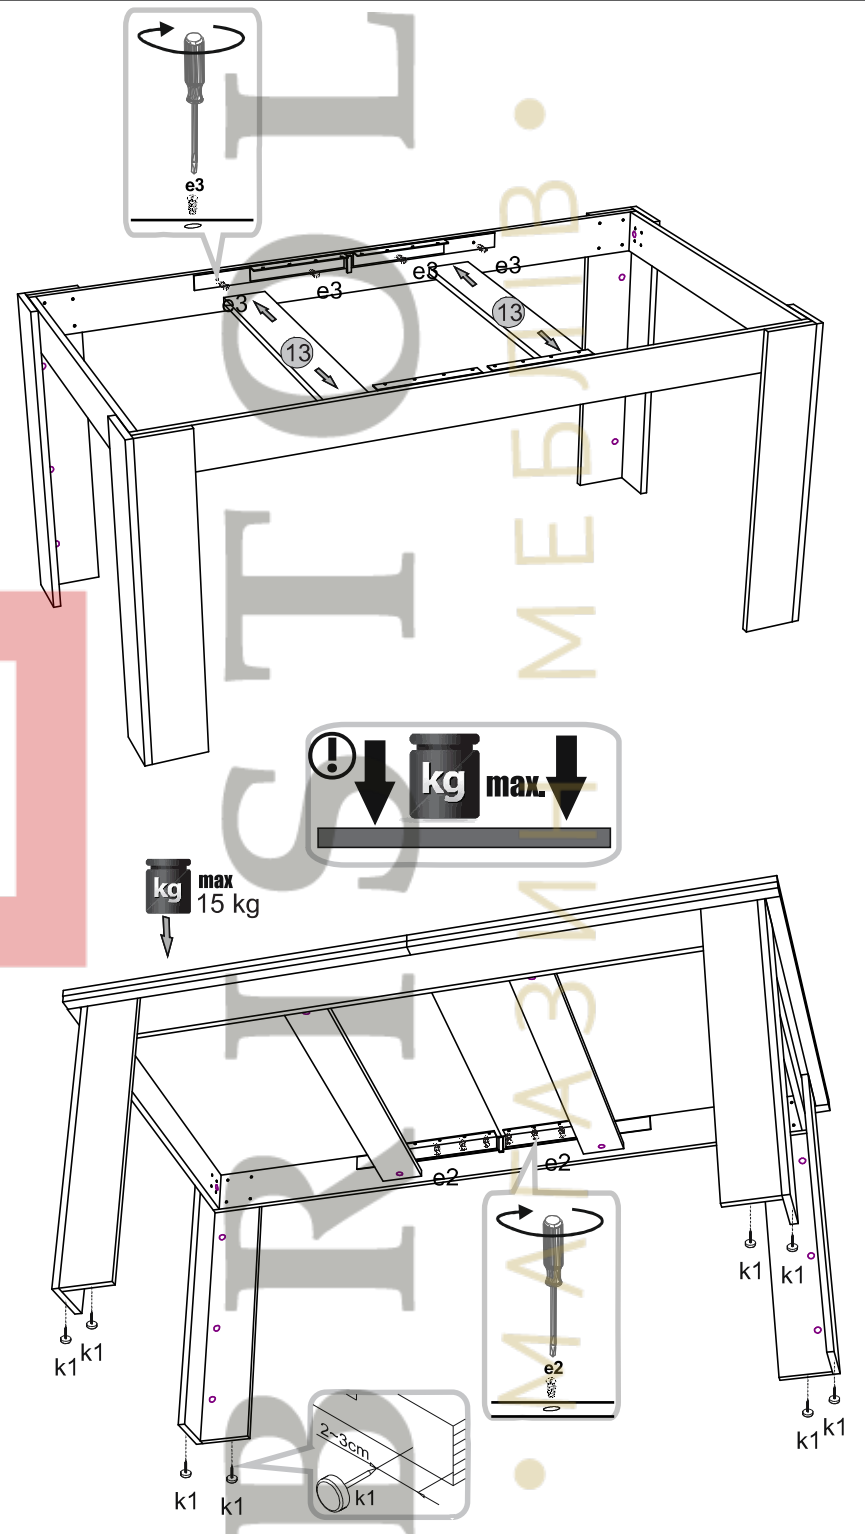

Instalation manual

STOL INES 8

Element symbol	Dimensions			Code	Package
1	805	908	1	STOL_160x210.001	1/2
2	805	908	1	STOL_160x210.002	1/2
3	500	932	1	STOL_160x210.003	1/2
4	1512	100	1	STOL_160x210.004	2/2
5	1512	100	1	STOL_160x210.005	2/2
6	729	120	1	STOL_160x210.006	1/2
7	729	120	2	STOL_160x210.007	1/2
8	729	120	1	STOL_160x210.008	1/2
9	729	120	2	STOL_160x210.009	2/2
10	729	120	1	STOL_160x210.010	1/2
11	729	120	1	STOL_160x210.011	1/2
12	780	100	2	STOL_160x210.012	2/2
13	780	100	2	STOL_160x210.013	2/2

5

7

6