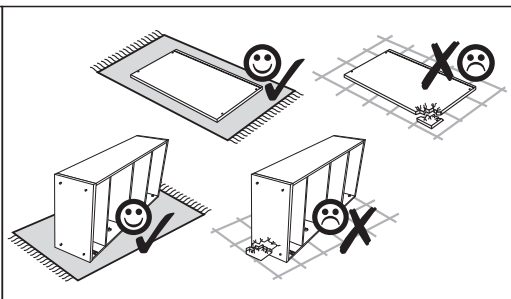

Instalation manual

STOL INES 8

Element symbol	Dimensions			Code	Package
1	805	908	1	STOL_160x210.001	1/2
2	805	908	1	STOL_160x210.002	1/2
3	500	932	1	STOL_160x210.003	1/2
4	1512	100	1	STOL_160x210.004	2/2
5	1512	100	1	STOL_160x210.005	2/2
6	729	120	1	STOL_160x210.006	1/2
7	729	120	2	STOL_160x210.007	1/2
8	729	120	1	STOL_160x210.008	1/2
9	729	120	2	STOL_160x210.009	2/2
10	729	120	1	STOL_160x210.010	1/2
11	729	120	1	STOL_160x210.011	1/2
12	780	100	2	STOL_160x210.012	2/2
13	780	100	2	STOL_160x210.013	2/2