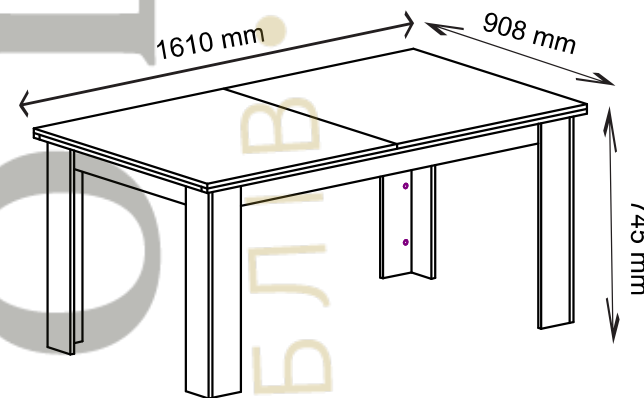

Instalation manual

STOL INES 8

Element symbol	Dimensions			Code	Package
1	805	908	1	STOL_160x210.001	1/2
2	805	908	1	STOL_160x210.002	1/2
3	500	932	1	STOL_160x210.003	1/2
4	1512	100	1	STOL_160x210.004	2/2
5	1512	100	1	STOL_160x210.005	2/2
6	729	120	1	STOL_160x210.006	1/2
7	729	120	2	STOL_160x210.007	1/2
8	729	120	1	STOL_160x210.008	1/2
9	729	120	2	STOL_160x210.009	2/2
10	729	120	1	STOL_160x210.010	1/2
11	729	120	1	STOL_160x210.011	1/2
12	780	100	2	STOL_160x210.012	2/2
13	780	100	2	STOL_160x210.013	2/2