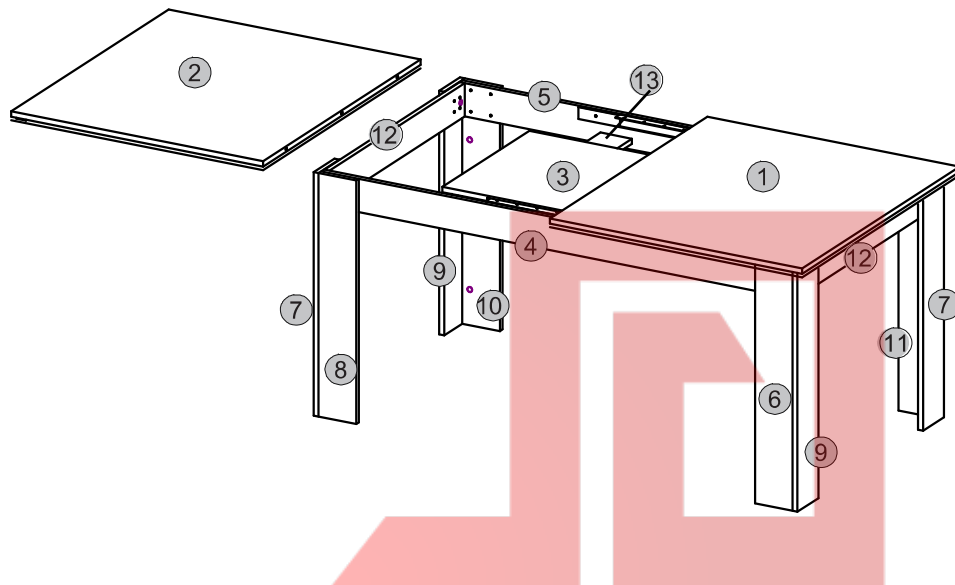

Instalation manual

STOL INES 8

Element symbol	Dimensions			Code	Package
1	805	908	1	STOL_160x210.001	1/2
2	805	908	1	STOL_160x210.002	1/2
3	500	932	1	STOL_160x210.003	1/2
4	1512	100	1	STOL_160x210.004	2/2
5	1512	100	1	STOL_160x210.005	2/2
6	729	120	1	STOL_160x210.006	1/2
7	729	120	2	STOL_160x210.007	1/2
8	729	120	1	STOL_160x210.008	1/2
9	729	120	2	STOL_160x210.009	2/2
10	729	120	1	STOL_160x210.010	1/2
11	729	120	1	STOL_160x210.011	1/2
12	780	100	2	STOL_160x210.012	2/2
13	780	100	2	STOL_160x210.013	2/2