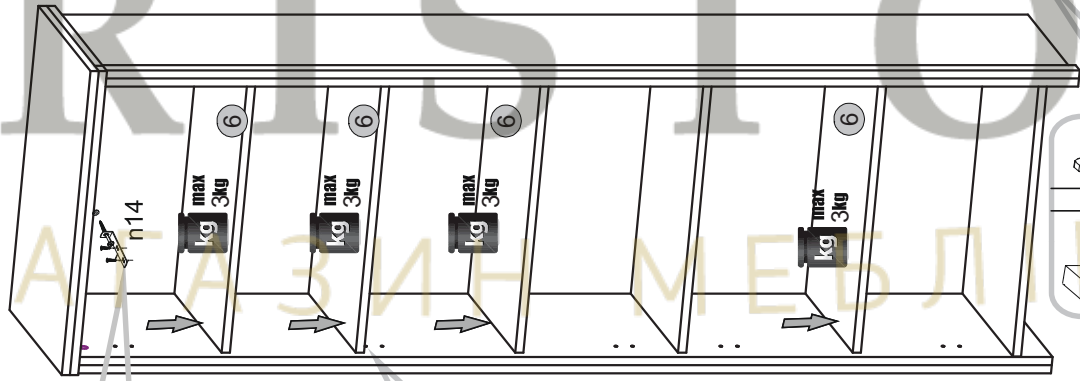

## WITRYNA WYSOKA INES 1

Element symbol	Dimensions	Code	Package
1	1884 365	WIT_1W1D_jalvzi.001	1/3
2	1884 365	WIT_1W1D_jalvzi.002	1/3
3	598 372	WIT_1W1D_jalvzi.003	1/3
4	532 359	WIT_1W1D_jalvzi.004	1/3
5	532 337	WIT_1W1D_jalvzi.005	1/3
6	532 337	WIT_1W1D_jalvzi.006	1/3
7	1849 550	WIT_1W1D_jalvzi.009	1/3
8	1169 527	WIT_1W1D_jalvzi.010	3/3
9	630 527	WIT_1W1D_jalvzi.016	2/3

4x	k1	1x	11x	2x	s9
2x	j8	1x	11x	2x	s4
2x	16x	1x	12x	12x	s2
12x	10x	12x	5x	5x	a143
1x	1x	12x	11	5x	b119

1

3

2

4

I

II

BRISTOL  
МАТРИЗ И МЕБЛ