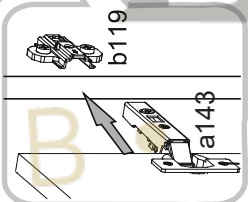

## WITRYNA WYSOKA INES 1

Element symbol	Dimensions	Code	Package
1	1884 365	WIT_1W1D_jalvzi.001	1/3
2	1884 365	WIT_1W1D_jalvzi.002	1/3
3	598 372	WIT_1W1D_jalvzi.003	1/3
4	532 359	WIT_1W1D_jalvzi.004	1/3
5	532 337	WIT_1W1D_jalvzi.005	1/3
6	532 337	WIT_1W1D_jalvzi.006	1/3
7	1849 550	WIT_1W1D_jalvzi.009	1/3
8	1169 527	WIT_1W1D_jalvzi.010	3/3
9	630 527	WIT_1W1D_jalvzi.016	2/3

4x	k1	1x	11x	2x	s9
2x	j8	1x	11x	2x	s4
2x	16x	1x	12x	12x	s2
12x	10x	12x	5x	5x	a143
1x	1x	12x	11	5x	b119

1

3

2

4

I

II

BRISTOL  
МАТРИЗ И МЕБЛ