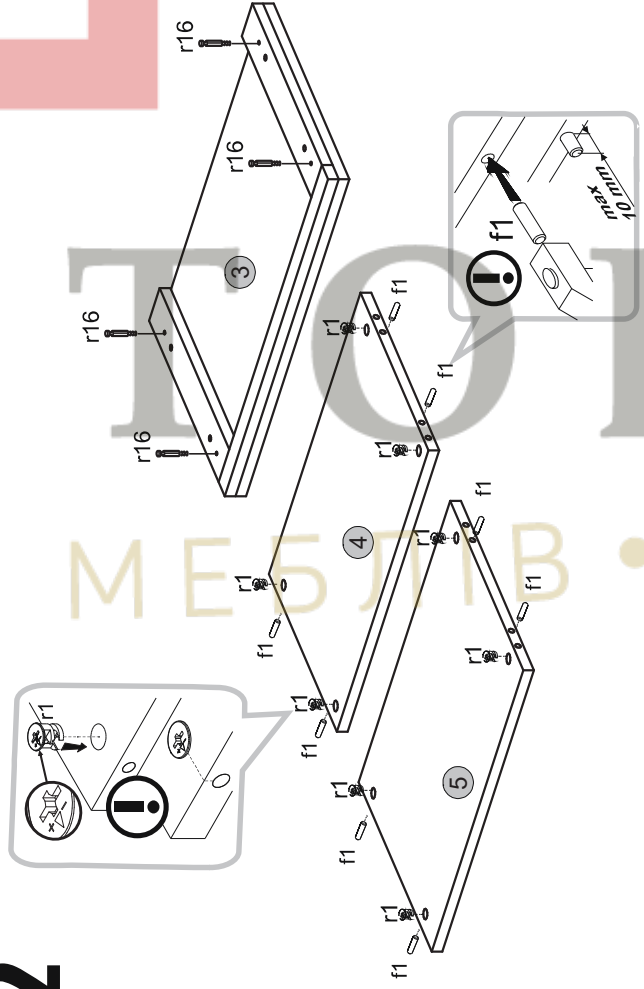

## WITRYNA WYSOKA INES 1

Element symbol	Dimensions	Code	Package
1	1884 365	WIT_1W1D_jalvzi.001	1/3
2	1884 365	WIT_1W1D_jalvzi.002	1/3
3	598 372	WIT_1W1D_jalvzi.003	1/3
4	532 359	WIT_1W1D_jalvzi.004	1/3
5	532 337	WIT_1W1D_jalvzi.005	1/3
6	532 337	WIT_1W1D_jalvzi.006	1/3
7	1849 550	WIT_1W1D_jalvzi.009	1/3
8	1169 527	WIT_1W1D_jalvzi.010	3/3
9	630 527	WIT_1W1D_jalvzi.016	2/3

4x	k1	1x	11x	2x	s9
2x	j8	1x	11x	2x	s4
2x	16x	1x	12x	12x	s2
12x	10x	12x	5x	5x	a143
1x	1x	12x	11	5x	b119

1

3

2

4

I

II

BRISTOL  
МАТРИЗ И МЕБЛ