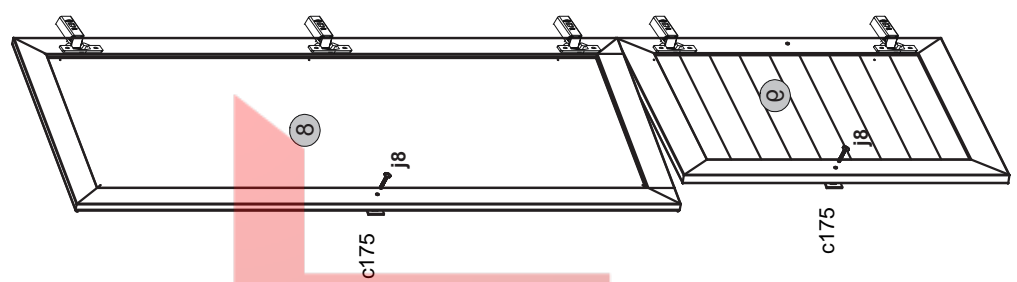

## WITRYNA WYSOKA INES 1

Element symbol	Dimensions	Code	Package
1	1884 365	WIT_1W1D_jalvzi.001	1/3
2	1884 365	WIT_1W1D_jalvzi.002	1/3
3	598 372	WIT_1W1D_jalvzi.003	1/3
4	532 359	WIT_1W1D_jalvzi.004	1/3
5	532 337	WIT_1W1D_jalvzi.005	1/3
6	532 337	WIT_1W1D_jalvzi.006	1/3
7	1849 550	WIT_1W1D_jalvzi.009	1/3
8	1169 527	WIT_1W1D_jalvzi.010	3/3
9	630 527	WIT_1W1D_jalvzi.016	2/3

4x	k1	1x	11x	2x	s9
2x	j8	1x	11x	2x	s4
2x	16x	1x	12x	12x	s2
12x	10x	12x	5x	5x	a143
1x	1x	12x	11	5x	b119

1

3

2

4

I

II

BRISTOL  
МАТРИЗ И МЕБЛ