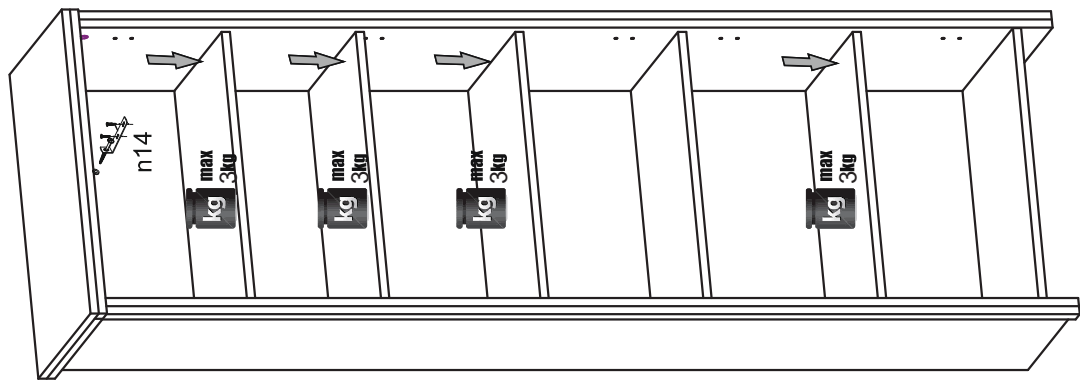

## WITRYNA WYSOKA INES 1

Element symbol	Dimensions	Code	Package
1	1884 365	WIT_1W1D_jalvzi.001	1/3
2	1884 365	WIT_1W1D_jalvzi.002	1/3
3	598 372	WIT_1W1D_jalvzi.003	1/3
4	532 359	WIT_1W1D_jalvzi.004	1/3
5	532 337	WIT_1W1D_jalvzi.005	1/3
6	532 337	WIT_1W1D_jalvzi.006	1/3
7	1849 550	WIT_1W1D_jalvzi.009	1/3
8	1169 527	WIT_1W1D_jalvzi.010	3/3
9	630 527	WIT_1W1D_jalvzi.016	2/3

4x	k1	1x	11x	2x	s9
2x	j8	1x	11x	2x	s4
2x	16x	1x	12x	12x	s2
12x	10x	12x	5x	5x	a143
1x	1x	12x	11	5x	b119

1

3

2

4

I

II

BRISTOL  
МАТРИЗ И МЕБЛ