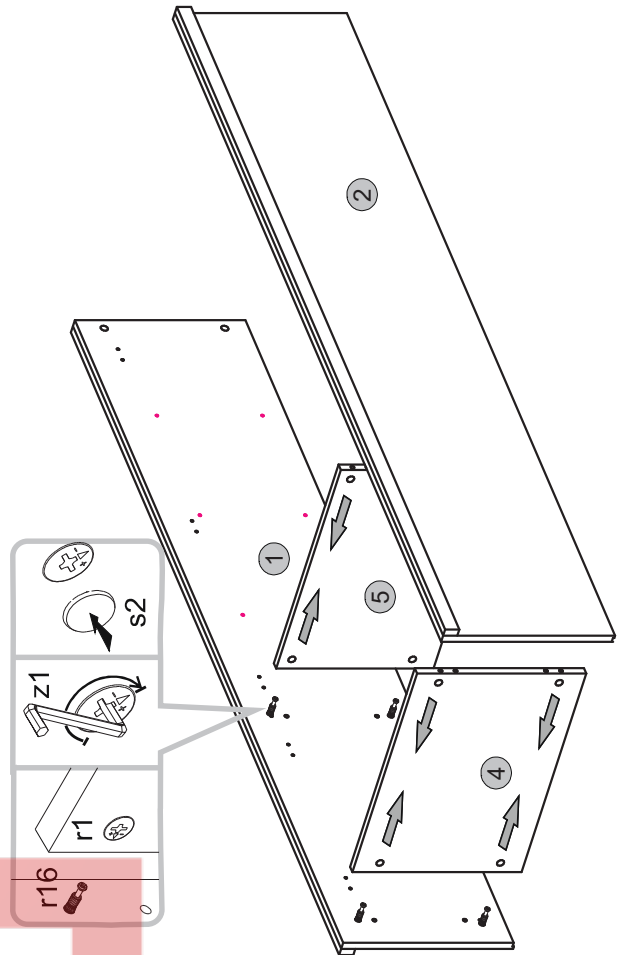

## WITRYNA WYSOKA INES 1

Element symbol	Dimensions	Code	Package
1	1884 365	WIT_1W1D_jalvzi.001	1/3
2	1884 365	WIT_1W1D_jalvzi.002	1/3
3	598 372	WIT_1W1D_jalvzi.003	1/3
4	532 359	WIT_1W1D_jalvzi.004	1/3
5	532 337	WIT_1W1D_jalvzi.005	1/3
6	532 337	WIT_1W1D_jalvzi.006	1/3
7	1849 550	WIT_1W1D_jalvzi.009	1/3
8	1169 527	WIT_1W1D_jalvzi.010	3/3
9	630 527	WIT_1W1D_jalvzi.016	2/3

4x	k1	1x	11x	2x	s9
2x	j8	1x	11x	2x	s4
2x	16x	1x	12x	12x	s2
12x	10x	12x	5x	5x	a143
1x	1x	12x	11	5x	b119

1

3

2

4

I

II

BRISTOL  
МАТРИЗ И МЕБЛ