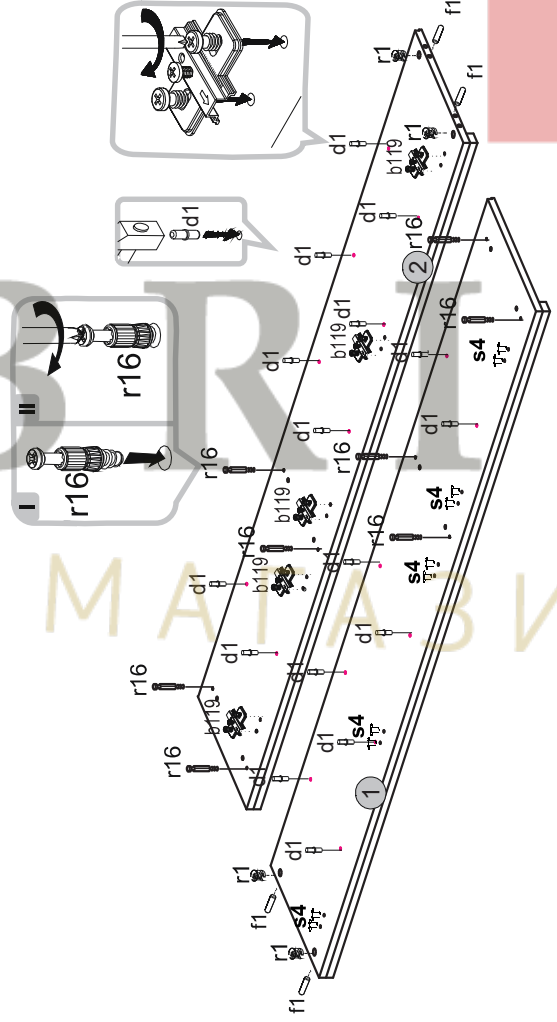

## WITRYNA WYSOKA INES 1

Element symbol	Dimensions	Code	Package
1	1884 365	WIT_1W1D_jalvzi.001	1/3
2	1884 365	WIT_1W1D_jalvzi.002	1/3
3	598 372	WIT_1W1D_jalvzi.003	1/3
4	532 359	WIT_1W1D_jalvzi.004	1/3
5	532 337	WIT_1W1D_jalvzi.005	1/3
6	532 337	WIT_1W1D_jalvzi.006	1/3
7	1849 550	WIT_1W1D_jalvzi.009	1/3
8	1169 527	WIT_1W1D_jalvzi.010	3/3
9	630 527	WIT_1W1D_jalvzi.016	2/3

4x	k1	1x	11x	2x	s9
2x	j8	1x	11x	2x	s4
2x	16x	1x	12x	12x	s2
12x	10x	12x	5x	5x	a143
1x	1x	12x	11	5x	b119

1

3

2

4

I

II

BRISTOL  
МАТРИЗ И МЕБЛ