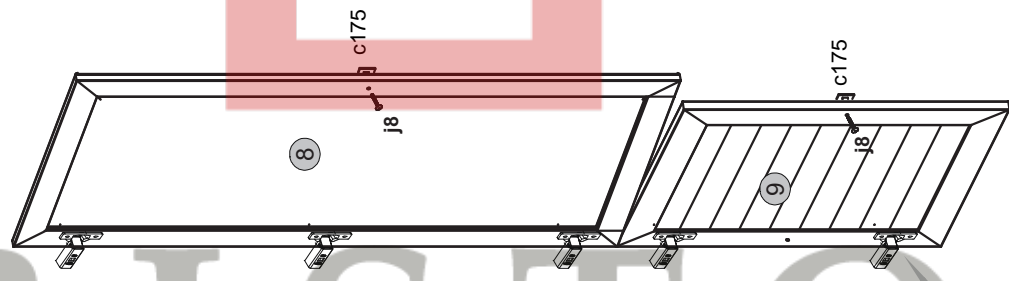

## WITRYNA WYSOKA INES 1

Element symbol	Dimensions	Code	Package
1	1884 365	WIT_1W1D_jalvzi.001	1/3
2	1884 365	WIT_1W1D_jalvzi.002	1/3
3	598 372	WIT_1W1D_jalvzi.003	1/3
4	532 359	WIT_1W1D_jalvzi.004	1/3
5	532 337	WIT_1W1D_jalvzi.005	1/3
6	532 337	WIT_1W1D_jalvzi.006	1/3
7	1849 550	WIT_1W1D_jalvzi.009	1/3
8	1169 527	WIT_1W1D_jalvzi.010	3/3
9	630 527	WIT_1W1D_jalvzi.016	2/3

4x	k1	1x	11x	2x	s9
2x	j8	1x	11x	2x	s4
2x	16x	1x	12x	12x	s2
12x	10x	12x	5x	5x	a143
1x	1x	12x	11	5x	b119

1

3

2

4

I

II

BRISTOL  
МАТРИЗ И МЕБЛ