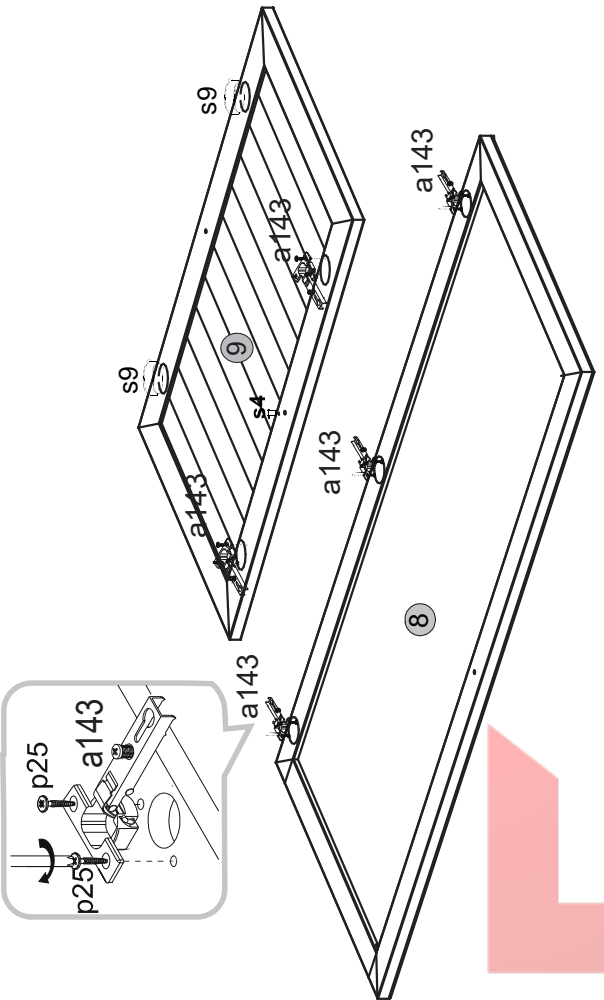

## WITRYNA WYSOKA INES 1

Element symbol	Dimensions	Code	Package
1	1884 365	WIT_1W1D_jalvzi.001	1/3
2	1884 365	WIT_1W1D_jalvzi.002	1/3
3	598 372	WIT_1W1D_jalvzi.003	1/3
4	532 359	WIT_1W1D_jalvzi.004	1/3
5	532 337	WIT_1W1D_jalvzi.005	1/3
6	532 337	WIT_1W1D_jalvzi.006	1/3
7	1849 550	WIT_1W1D_jalvzi.009	1/3
8	1169 527	WIT_1W1D_jalvzi.010	3/3
9	630 527	WIT_1W1D_jalvzi.016	2/3

4x	k1	1x	11x	2x	s9
2x	j8	1x	11x	2x	s4
2x	16x	1x	12x	12x	s2
12x	10x	12x	5x	5x	a143
1x	1x	12x	11	5x	b119

1

3

2

4

I

II

BRISTOL  
МАТРИЗ И МЕБЛ