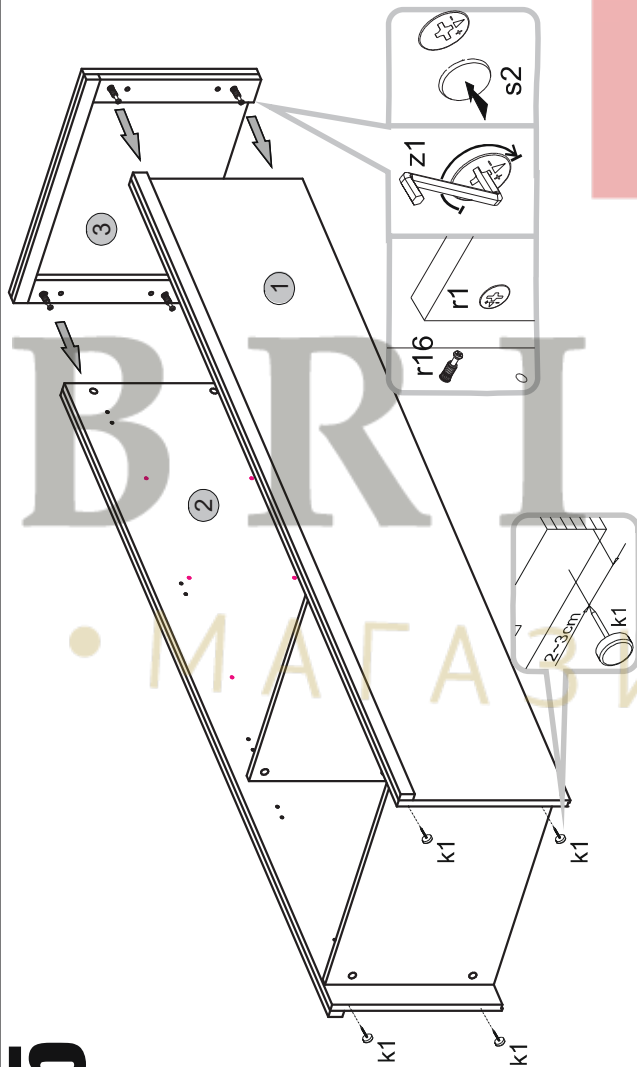

## WITRYNA WYSOKA VERNE 1

Element symbol	Dimensions	Code	Package
1	1884	1 WIT_1W1D_vagonka.001	1/3
2	1884	1 WIT_1W1D_vagonka.002	1/3
3	598	1 WIT_1W1D_vagonka.003	1/3
4	532	1 WIT_1W1D_vagonka.004	1/3
5	532	1 WIT_1W1D_vagonka.005	1/3
6	532	4 WIT_1W1D_vagonka.006	1/3
7	1849	1 WIT_1W1D_vagonka.009	1/3
8	1063	1 WIT_1W1D_vagonka.010	3/3
9	630	1 WIT_1W1D_vagonka.016	2/3

4x	k1	1x	p17	1x	n14	12x	s4	12x	s2
			φ5x60 mm				φ5		
2x	22285	4x	j8	16x	d1	12x	r16	5x	a143
			M4x3 mm		φ5x17 mm		φ10 mm		
1x	z1	12x	f1	10x	p25	40x	l1	5x	b119
			φ8x30 mm		φ3,5x16 mm		φ15x12 mm #16		

1

3

2

4

5

6

! a=b

7

! kg max. ↑ ↓