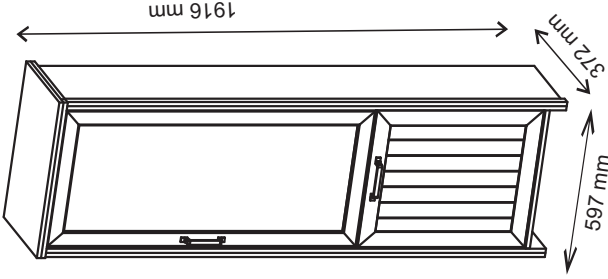

## WITRYNA WYSOKA VERNE 1

Element symbol	Dimensions	Code	Package
1	1884	1 WIT_1W1D_vagonka.001	1/3
2	1884	1 WIT_1W1D_vagonka.002	1/3
3	598	1 WIT_1W1D_vagonka.003	1/3
4	532	1 WIT_1W1D_vagonka.004	1/3
5	532	1 WIT_1W1D_vagonka.005	1/3
6	532	4 WIT_1W1D_vagonka.006	1/3
7	1849	1 WIT_1W1D_vagonka.009	1/3
8	1063	1 WIT_1W1D_vagonka.010	3/3
9	630	1 WIT_1W1D_vagonka.016	2/3