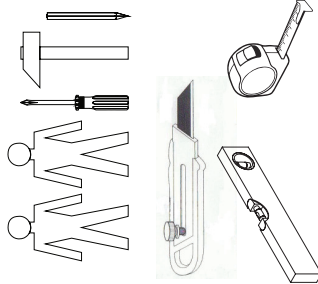

## WITRYNA WYSOKA VERNE 1

Element symbol	Dimensions	Code	Package
1	1884	1 WIT_1W1D_vagonka.001	1/3
2	1884	1 WIT_1W1D_vagonka.002	1/3
3	598	1 WIT_1W1D_vagonka.003	1/3
4	532	1 WIT_1W1D_vagonka.004	1/3
5	532	1 WIT_1W1D_vagonka.005	1/3
6	532	4 WIT_1W1D_vagonka.006	1/3
7	1849	1 WIT_1W1D_vagonka.009	1/3
8	1063	1 WIT_1W1D_vagonka.010	3/3
9	630	1 WIT_1W1D_vagonka.016	2/3

4x	k1	1x	p17	1x	n14	12x	s4	12x	s2
			φ5x60 mm				φ5		
2x	22285	4x	j8	16x	d1	12x	r16	5x	a143
			M4x3 mm		φ5x17 mm		φ10 mm		
1x	z1	12x	f1	10x	p25	40x	l1	5x	b119
			φ8x30 mm		φ3,5x16 mm		φ15x12 mm #16		

1