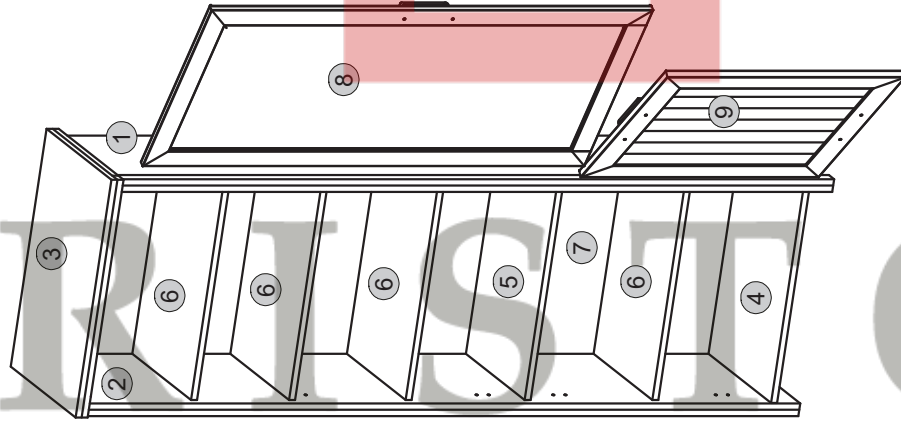

## WITRYNA WYSOKA VERNE 1

Element symbol	Dimensions	Code	Package
1	1884	1 WIT_1W1D_vagonka.001	1/3
2	1884	1 WIT_1W1D_vagonka.002	1/3
3	598	1 WIT_1W1D_vagonka.003	1/3
4	532	1 WIT_1W1D_vagonka.004	1/3
5	532	1 WIT_1W1D_vagonka.005	1/3
6	532	4 WIT_1W1D_vagonka.006	1/3
7	1849	1 WIT_1W1D_vagonka.009	1/3
8	1063	1 WIT_1W1D_vagonka.010	3/3
9	630	1 WIT_1W1D_vagonka.016	2/3