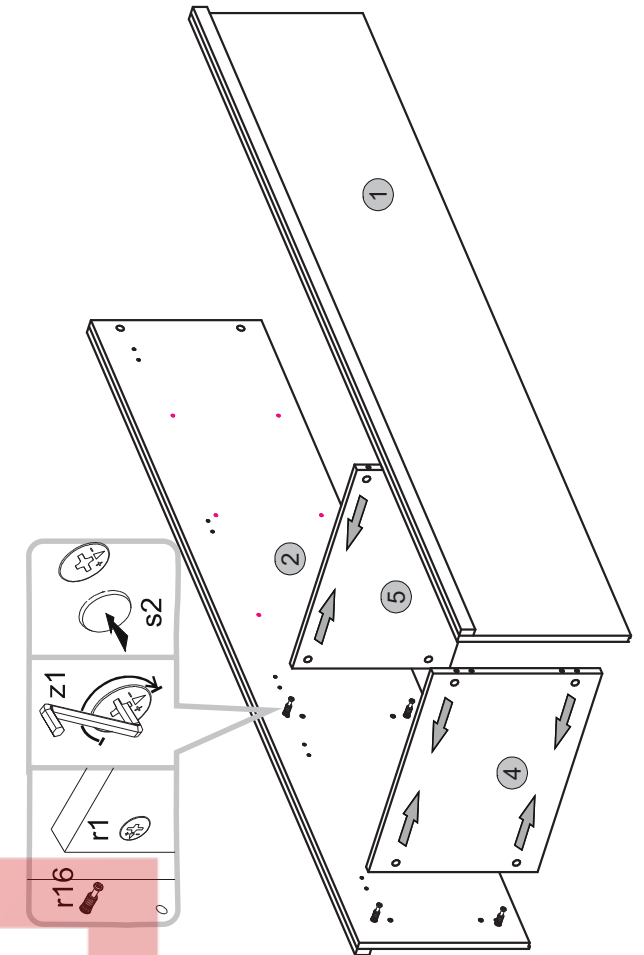

## WITRYNA WYSOKA VERNE 1

Element symbol	Dimensions	Code	Package
1	1884	1 WIT_1W1D_vagonka.001	1/3
2	1884	1 WIT_1W1D_vagonka.002	1/3
3	598	1 WIT_1W1D_vagonka.003	1/3
4	532	1 WIT_1W1D_vagonka.004	1/3
5	532	1 WIT_1W1D_vagonka.005	1/3
6	532	4 WIT_1W1D_vagonka.006	1/3
7	1849	1 WIT_1W1D_vagonka.009	1/3
8	1063	1 WIT_1W1D_vagonka.010	3/3
9	630	1 WIT_1W1D_vagonka.016	2/3

4x	k1	1x	p17	1x	n14	12x	s4	12x	s2
			φ5x60 mm				φ5		
2x	22285	4x	j8	16x	d1	12x	r16	5x	a143
			M4x3 mm		φ5x17 mm		φ10 mm		
1x	z1	12x	f1	10x	p25	40x	l1	5x	b119
			φ8x30 mm		φ3,5x16 mm		φ15x12 mm #16		

1

3

2

4

5

6

! a=b

7

! kg max. ↑ ↓