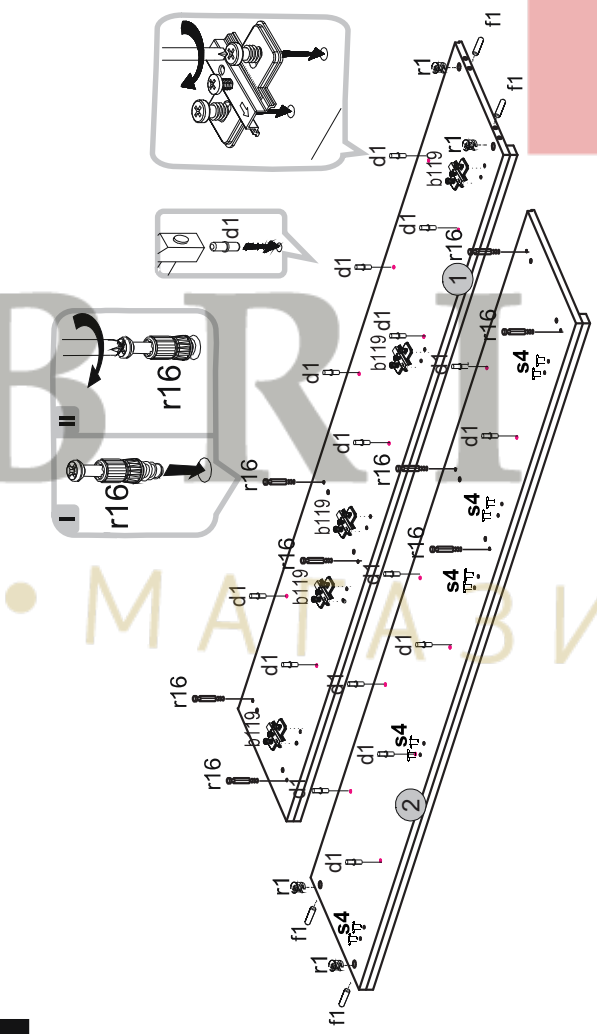

## WITRYNA WYSOKA VERNE 1

Element symbol	Dimensions	Code	Package
1	1884	1 WIT_1W1D_vagonka.001	1/3
2	1884	1 WIT_1W1D_vagonka.002	1/3
3	598	1 WIT_1W1D_vagonka.003	1/3
4	532	1 WIT_1W1D_vagonka.004	1/3
5	532	1 WIT_1W1D_vagonka.005	1/3
6	532	4 WIT_1W1D_vagonka.006	1/3
7	1849	1 WIT_1W1D_vagonka.009	1/3
8	1063	1 WIT_1W1D_vagonka.010	3/3
9	630	1 WIT_1W1D_vagonka.016	2/3

4x	k1	1x	p17	1x	n14	12x	s4	12x	s2
			φ5x60 mm				φ5		
2x	22285	4x	j8	16x	d1	12x	r16	5x	a143
			M4x3 mm		φ5x17 mm		φ10 mm		
1x	z1	12x	f1	10x	p25	40x	l1	5x	b119
			φ8x30 mm		φ3,5x16 mm		φ15x12 mm #16		

1

3

2

4

5

6

! a=b

7

! kg max. ↑ ↓