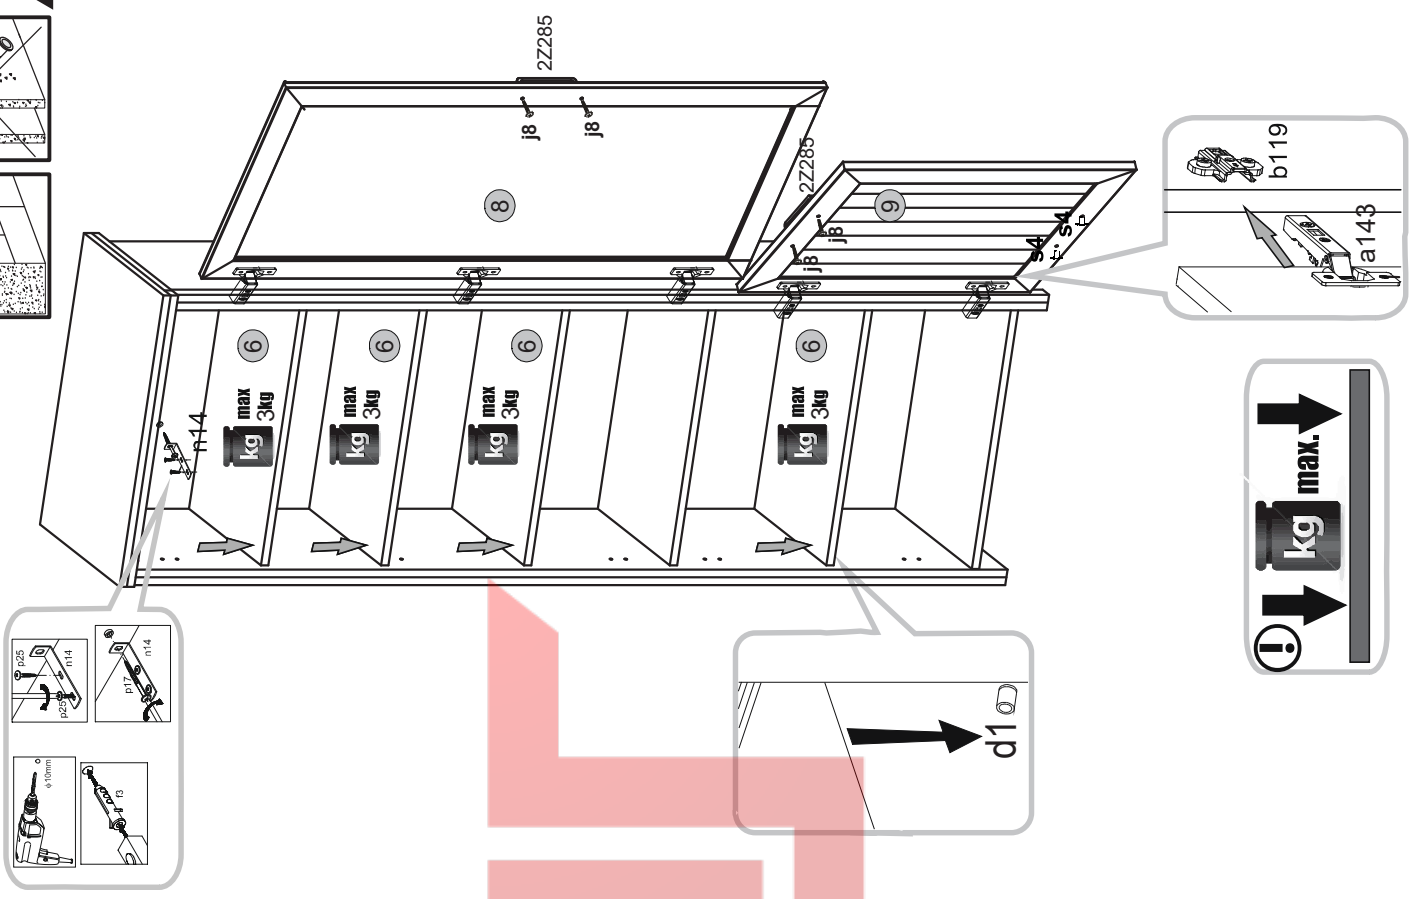

! a=b

7

! kg max. ↑ ↓