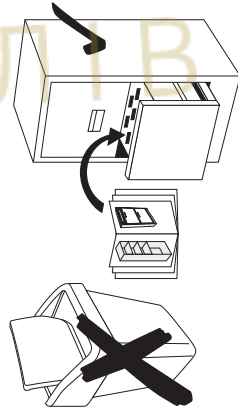

## WITRYNA WYSOKA VERNE 1

Element symbol	Dimensions	Code	Package
1	1884	1 WIT_1W1D_vagonka.001	1/3
2	1884	1 WIT_1W1D_vagonka.002	1/3
3	598	1 WIT_1W1D_vagonka.003	1/3
4	532	1 WIT_1W1D_vagonka.004	1/3
5	532	1 WIT_1W1D_vagonka.005	1/3
6	532	4 WIT_1W1D_vagonka.006	1/3
7	1849	1 WIT_1W1D_vagonka.009	1/3
8	1063	1 WIT_1W1D_vagonka.010	3/3
9	630	1 WIT_1W1D_vagonka.016	2/3