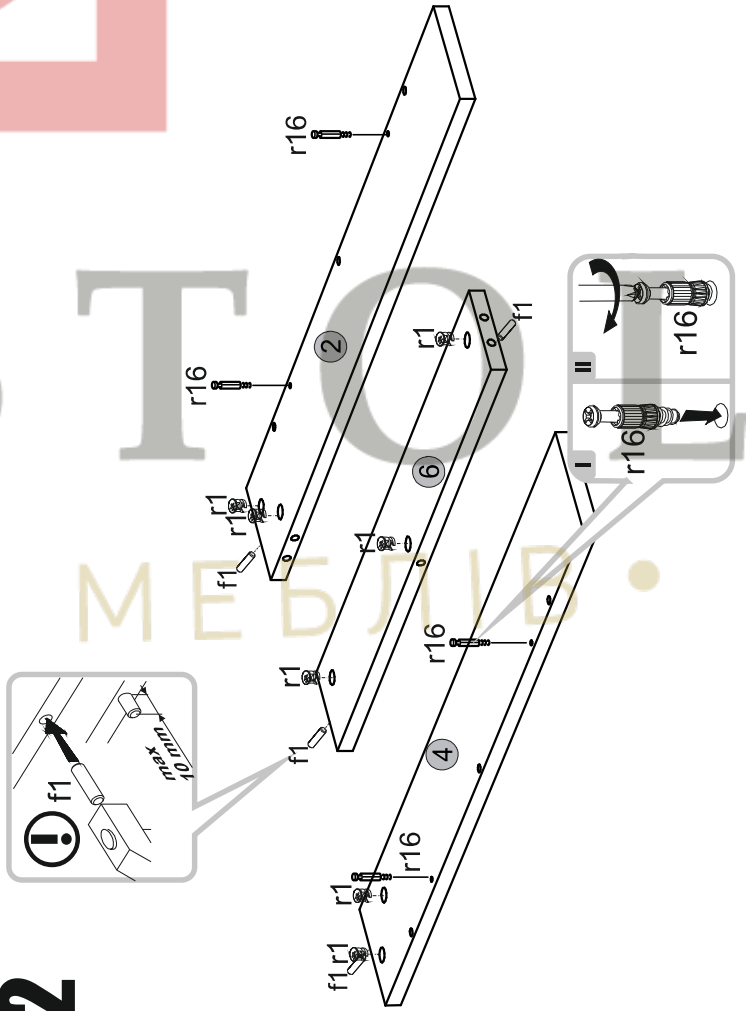

# Instalation manual

Lavenda: Table\_160 Classic

Element symbol	Dimensions	Code	Package
1	1600 900 70	L-222	1/4
2	734 120 16	L-421	3/4
3	734 120 16	L-422	3/4
4	734 120 16	L-423	3/4
5	734 120 16	L-424	3/4
6	100 586 16	L-425	2/4
7	100 1254 16	L-426	2/4

1

3

2

4

5

7

6