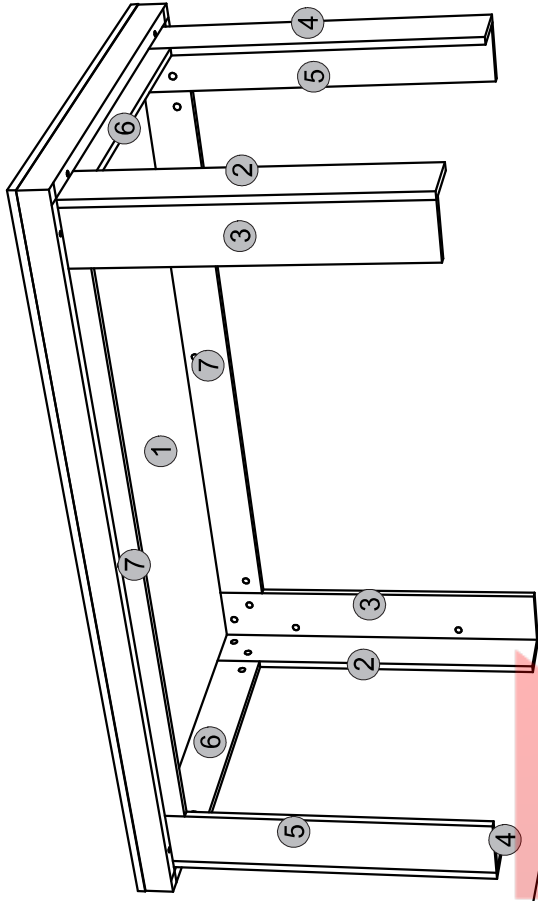

# Instalation manual

Lavenda: Table\_160 Classic

Element symbol	Dimensions	Code	Package
1	1600 900 70	L-222	1/4
2	734 120 16	L-421	3/4
3	734 120 16	L-422	3/4
4	734 120 16	L-423	3/4
5	734 120 16	L-424	3/4
6	100 586 16	L-425	2/4
7	100 1254 16	L-426	2/4

1

3

2

4

5

7

6