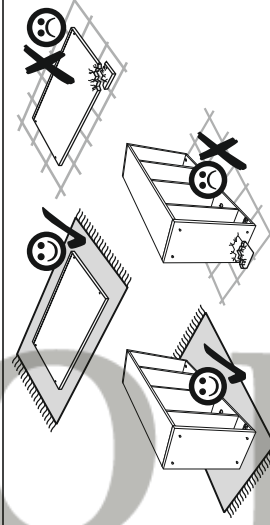

# Instalation manual

Lavenda: Table\_160 Classic

Element symbol	Dimensions	Code	Package
1	1600 900 70	L-222	1/4
2	734 120 16	L-421	3/4
3	734 120 16	L-422	3/4
4	734 120 16	L-423	3/4
5	734 120 16	L-424	3/4
6	100 586 16	L-425	2/4
7	100 1254 16	L-426	2/4