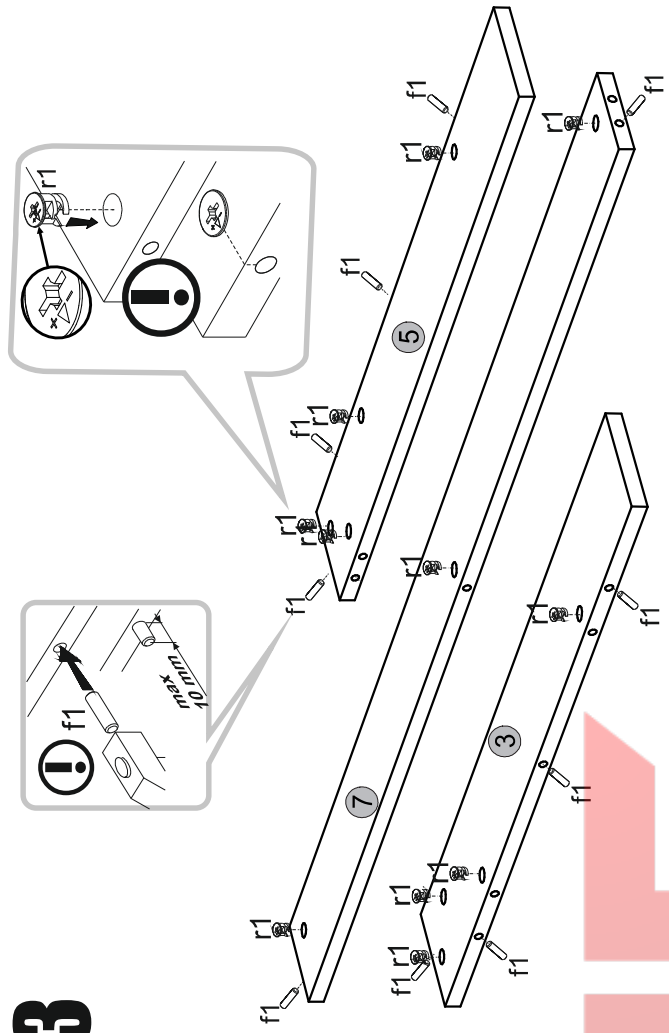

# Instalation manual

Lavenda: Table\_160 Classic

Element symbol	Dimensions	Code	Package
1	1600 900 70	L-222	1/4
2	734 120 16	L-421	3/4
3	734 120 16	L-422	3/4
4	734 120 16	L-423	3/4
5	734 120 16	L-424	3/4
6	100 586 16	L-425	2/4
7	100 1254 16	L-426	2/4

1

3

2

4

5

7

6