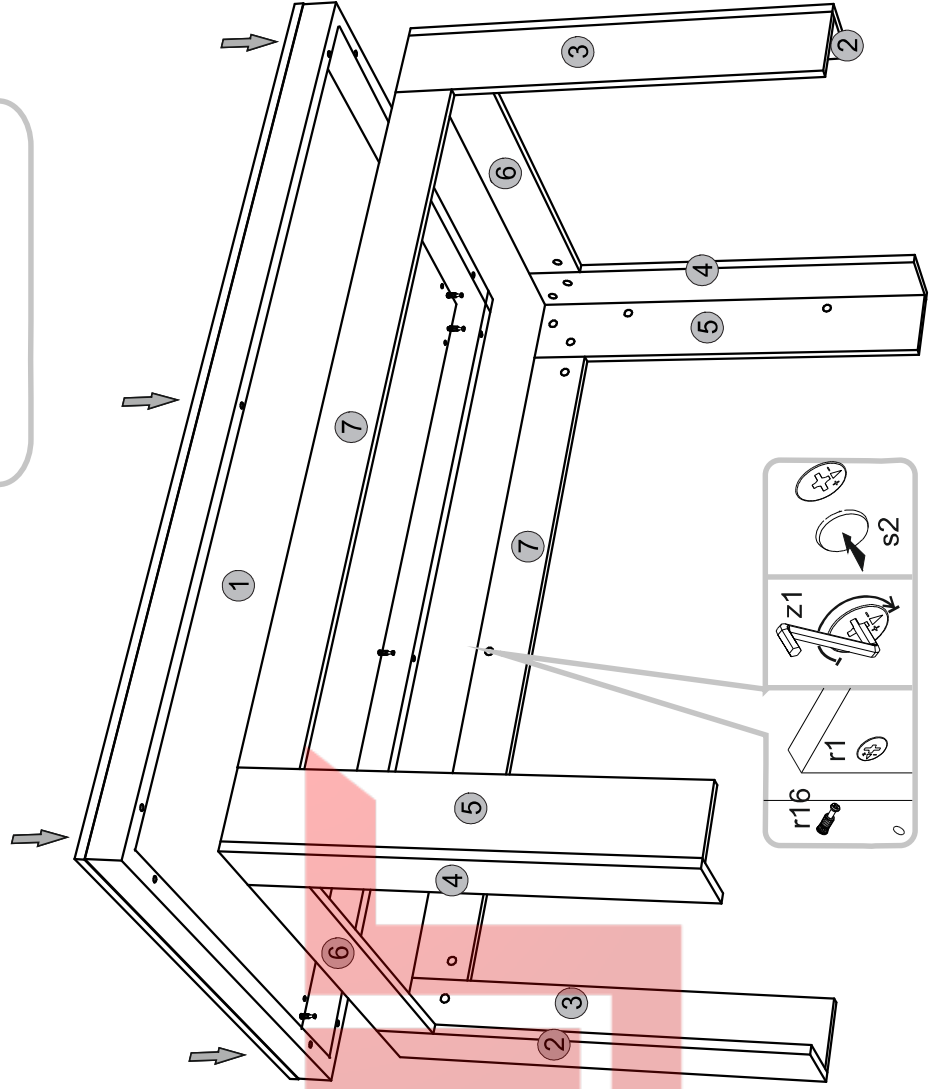

# Instalation manual

Lavenda: Table\_160 Classic

Element symbol	Dimensions	Code	Package
1	1600 900 70	L-222	1/4
2	734 120 16	L-421	3/4
3	734 120 16	L-422	3/4
4	734 120 16	L-423	3/4
5	734 120 16	L-424	3/4
6	100 586 16	L-425	2/4
7	100 1254 16	L-426	2/4

1

3

2

4

5

7

6