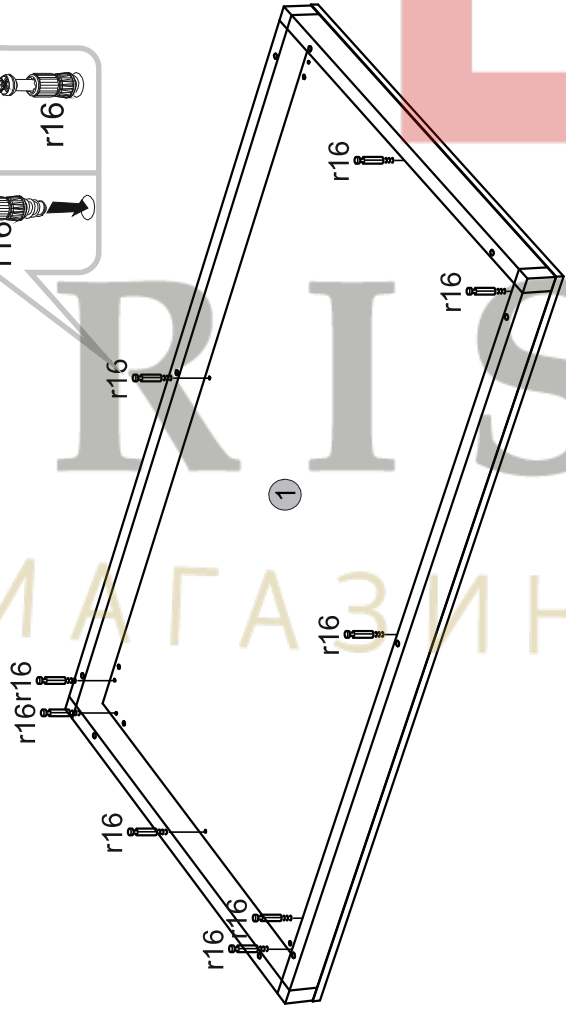

# Instalation manual

Lavenda: Table\_160 Classic

Element symbol	Dimensions	Code	Package
1	1600 900 70	L-222	1/4
2	734 120 16	L-421	3/4
3	734 120 16	L-422	3/4
4	734 120 16	L-423	3/4
5	734 120 16	L-424	3/4
6	100 586 16	L-425	2/4
7	100 1254 16	L-426	2/4

1

3

2

4

5

7

6