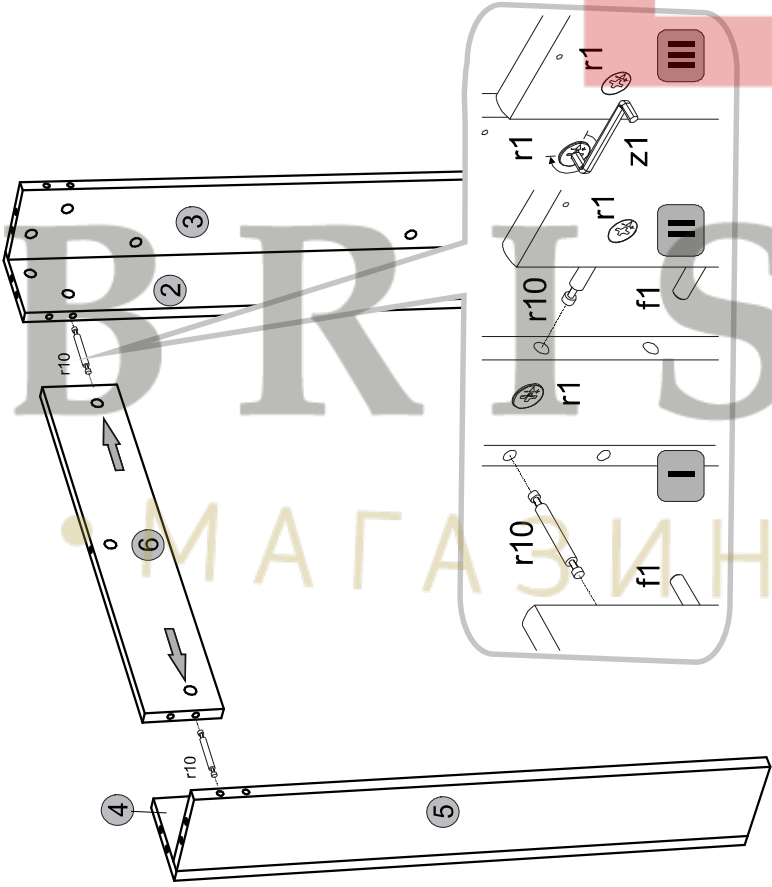

# Instalation manual

Lavenda: Table\_160 Classic

Element symbol	Dimensions	Code	Package
1	1600 900 70	L-222	1/4
2	734 120 16	L-421	3/4
3	734 120 16	L-422	3/4
4	734 120 16	L-423	3/4
5	734 120 16	L-424	3/4
6	100 586 16	L-425	2/4
7	100 1254 16	L-426	2/4

1

3

2

4

5

7

6