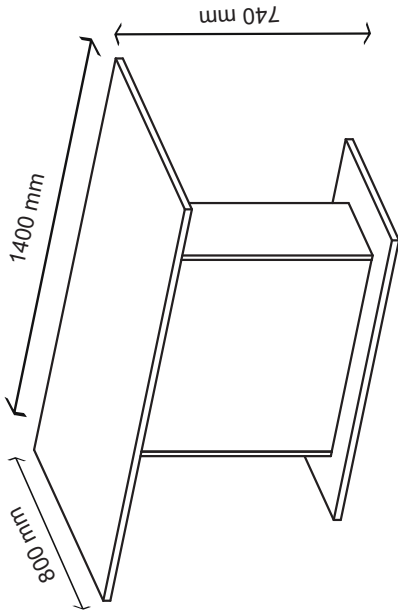

Installation manual

RENO

Element symbol	Dimensions	Code	Package
1	1400 800	STIL_A.001	1/1
2	1000 536	STIL_A.003	1/1
3	696 686	STIL_A.007	1/1
4	696 278	STIL_A.008	1/1

1

3

2

4

BRISTOL
• МАГАЗИН МЕБЛІВ •