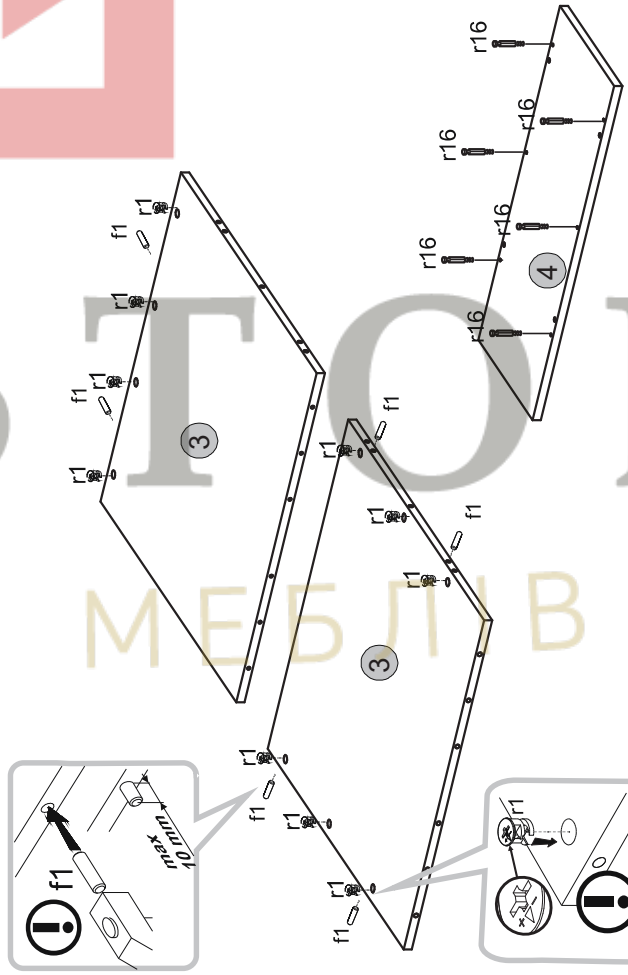

Installation manual

RENO

Element symbol	Dimensions	Code	Package
1	1400 800	STIL_A.001	1/1
2	1000 536	STIL_A.003	1/1
3	696 686	STIL_A.007	1/1
4	696 278	STIL_A.008	1/1

1

3

2

4

BRISTOL
• МАГАЗИН МЕБЛІВ •