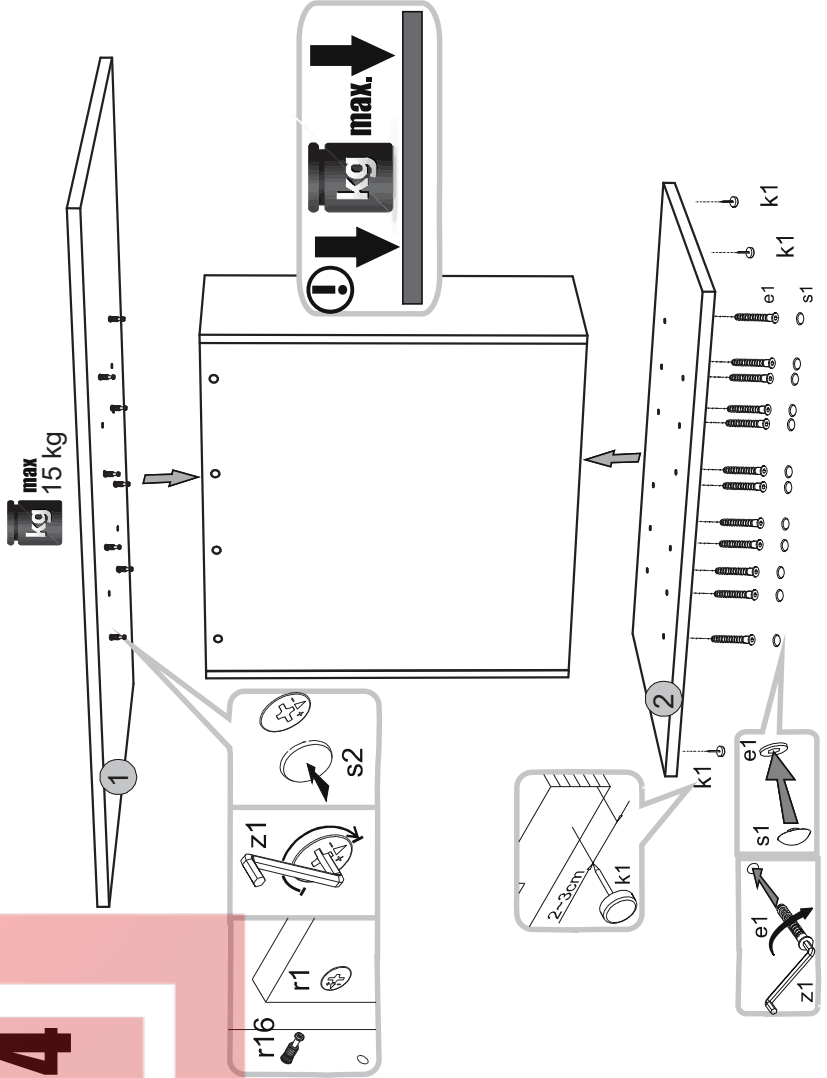

Installation manual

RENO

Element symbol	Dimensions	Code	Package
1	1400 800	STIL_A.001	1/1
2	1000 536	STIL_A.003	1/1
3	696 686	STIL_A.007	1/1
4	696 278	STIL_A.008	1/1

1

3

2

4

BRISTOL
• МАГАЗИН МЕБЛІВ •