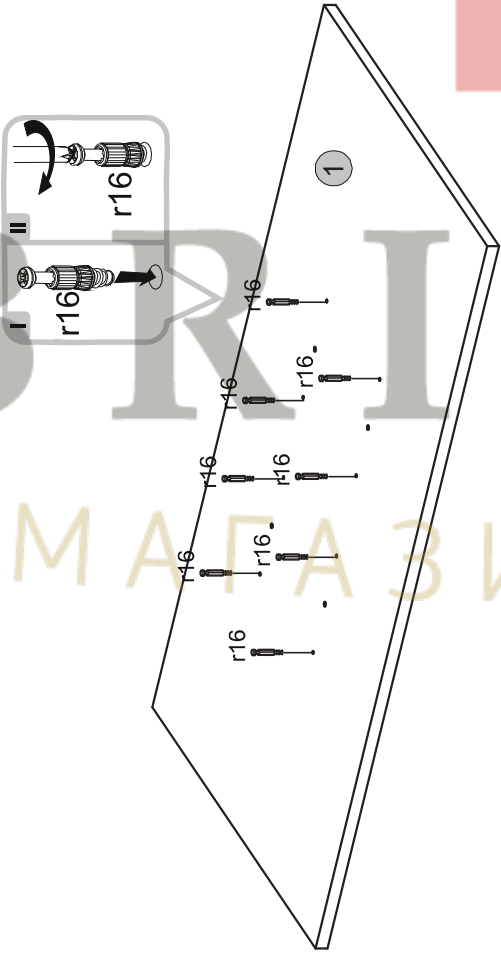

Installation manual

RENO

Element symbol	Dimensions	Code	Package
1	1400 800	STIL_A.001	1/1
2	1000 536	STIL_A.003	1/1
3	696 686	STIL_A.007	1/1
4	696 278	STIL_A.008	1/1

1

3

2

4

BRISTOL
• МАГАЗИН МЕБЛІВ •