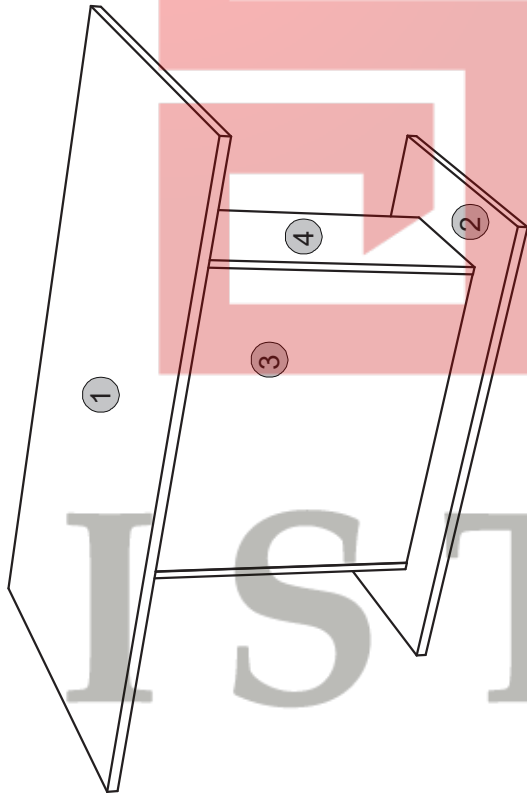

Installation manual

RENO

Element symbol	Dimensions	Code	Package
1	1400 800	STIL_A.001	1/1
2	1000 536	STIL_A.003	1/1
3	696 686	STIL_A.007	1/1
4	696 278	STIL_A.008	1/1

1

3

2

4

BRISTOL
• МАГАЗИН МЕБЛІВ •