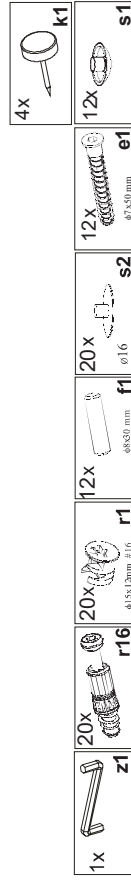

Installation manual

RENO

Element symbol	Dimensions	Code	Package
1	1400 800	STIL_A.001	1/1
2	1000 536	STIL_A.003	1/1
3	696 686	STIL_A.007	1/1
4	696 278	STIL_A.008	1/1

1

3

2

4

BRISTOL
• МАГАЗИН МЕБЛІВ •