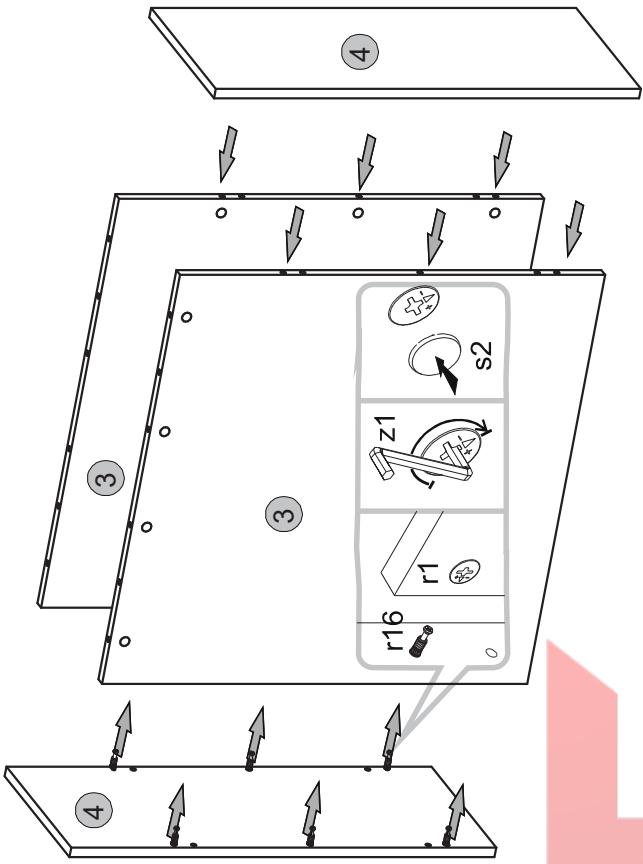

Installation manual

RENO

Element symbol	Dimensions	Code	Package
1	1400 800	STIL_A.001	1/1
2	1000 536	STIL_A.003	1/1
3	696 686	STIL_A.007	1/1
4	696 278	STIL_A.008	1/1

1

3

2

4

BRISTOL
• МАГАЗИН МЕБЛІВ •