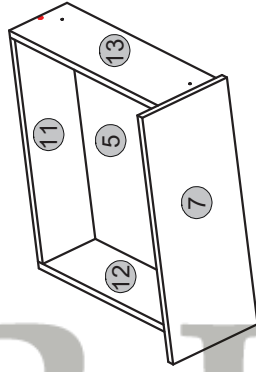

Installation manual

SIA

Element symbol	Dimensions		Code	Package
1	1100	550	16 1 SIA.001	1/1
2	1100	550	32 1 SIA.002	1/1
3	608	550	16 1 SIA.003	1/1
4	435	548	16 1 SIA.004	1/1
5	534	502	3 1 SIA.005	1/1
6	225	574	16 1 SIA.006	1/1
7	568	219	16 1 SIA.007	1/1
8	225	548	16 1 SIA.008	1/1
9	225	548	16 1 SIA.009	1/1
10	194	548	16 1 SIA.010	1/1
11	516	150	16 1 SIA.011	1/1
12	500	150	16 1 SIA.012	1/1
13	500	150	16 1 SIA.013	1/1
14	80	859	16 1 SIA.014	1/1

4x		2x		1x		4x		1x		2x		2x	
1x		1x		22x		22x		18x		30x		12x	

1

3

2

4

7

5

8