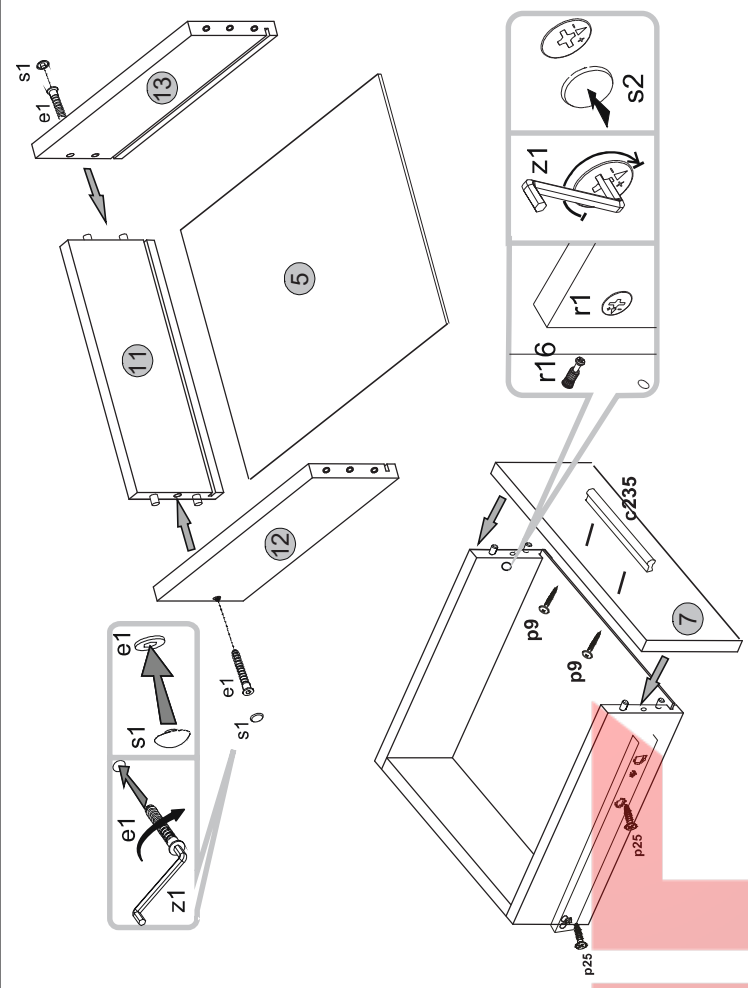

Installation manual

SIA

Element symbol	Dimensions		Code	Package
1	1100	550	16 1 SIA.001	1/1
2	1100	550	32 1 SIA.002	1/1
3	608	550	16 1 SIA.003	1/1
4	435	548	16 1 SIA.004	1/1
5	534	502	3 1 SIA.005	1/1
6	225	574	16 1 SIA.006	1/1
7	568	219	16 1 SIA.007	1/1
8	225	548	16 1 SIA.008	1/1
9	225	548	16 1 SIA.009	1/1
10	194	548	16 1 SIA.010	1/1
11	516	150	16 1 SIA.011	1/1
12	500	150	16 1 SIA.012	1/1
13	500	150	16 1 SIA.013	1/1
14	80	859	16 1 SIA.014	1/1

4x		2x		1x		4x		1x		2x		2x	
1x		1x		22x		22x		18x		30x		12x	

1

3

2

4

7

5

8