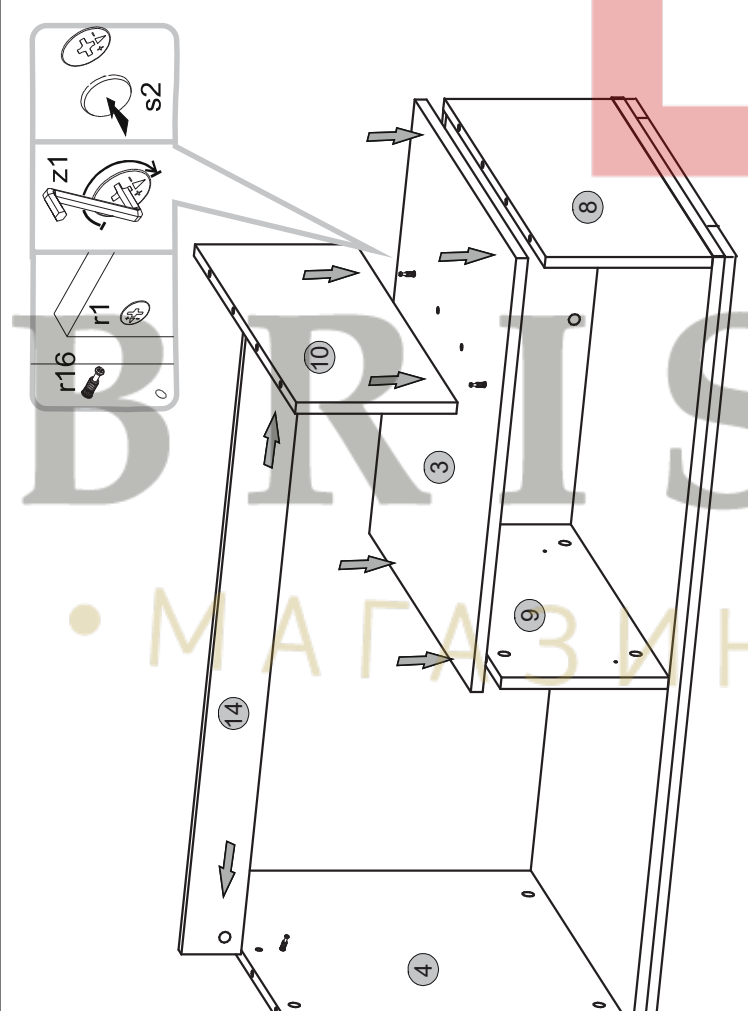

Installation manual

SIA

Element symbol	Dimensions		Code	Package
1	1100	550	16 1 SIA.001	1/1
2	1100	550	32 1 SIA.002	1/1
3	608	550	16 1 SIA.003	1/1
4	435	548	16 1 SIA.004	1/1
5	534	502	3 1 SIA.005	1/1
6	225	574	16 1 SIA.006	1/1
7	568	219	16 1 SIA.007	1/1
8	225	548	16 1 SIA.008	1/1
9	225	548	16 1 SIA.009	1/1
10	194	548	16 1 SIA.010	1/1
11	516	150	16 1 SIA.011	1/1
12	500	150	16 1 SIA.012	1/1
13	500	150	16 1 SIA.013	1/1
14	80	859	16 1 SIA.014	1/1

4x		2x		1x		4x		1x		2x		2x	
1x		1x		22x		22x		18x		30x		12x	

1

3

2

4

7

5

8