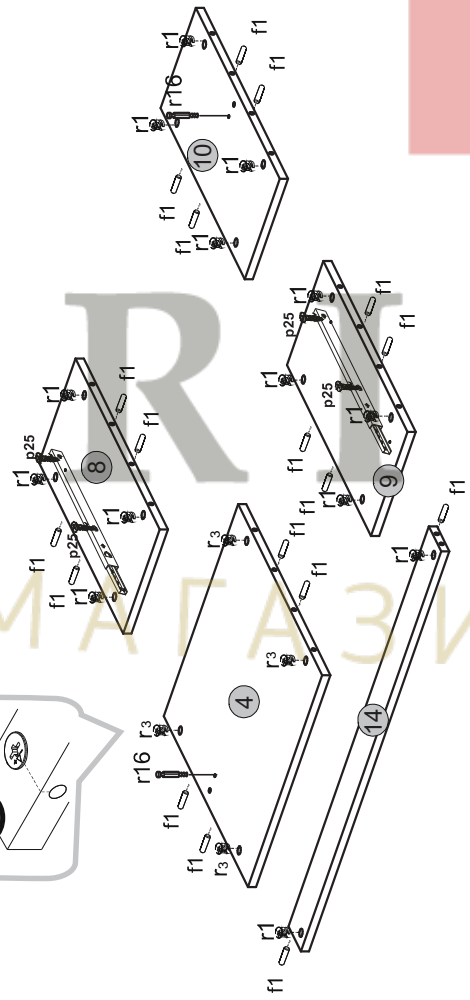

Installation manual

SIA

Element symbol	Dimensions		Code	Package
1	1100	550	16 1 SIA.001	1/1
2	1100	550	32 1 SIA.002	1/1
3	608	550	16 1 SIA.003	1/1
4	435	548	16 1 SIA.004	1/1
5	534	502	3 1 SIA.005	1/1
6	225	574	16 1 SIA.006	1/1
7	568	219	16 1 SIA.007	1/1
8	225	548	16 1 SIA.008	1/1
9	225	548	16 1 SIA.009	1/1
10	194	548	16 1 SIA.010	1/1
11	516	150	16 1 SIA.011	1/1
12	500	150	16 1 SIA.012	1/1
13	500	150	16 1 SIA.013	1/1
14	80	859	16 1 SIA.014	1/1

4x		2x		1x		4x		1x		2x		2x	
1x		1x		22x		22x		18x		30x		12x	

1

3

2

4

7

5

8