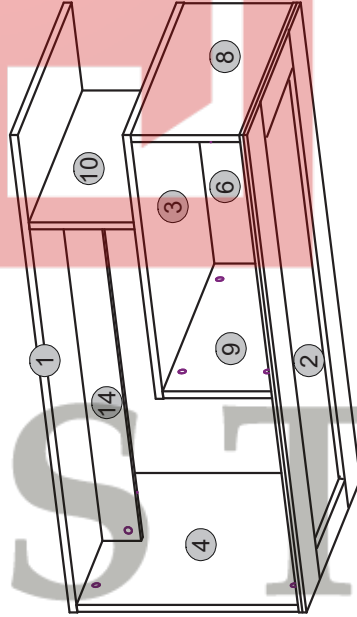

Installation manual

SIA

Element symbol	Dimensions		Code	Package
1	1100	550	16 1 SIA.001	1/1
2	1100	550	32 1 SIA.002	1/1
3	608	550	16 1 SIA.003	1/1
4	435	548	16 1 SIA.004	1/1
5	534	502	3 1 SIA.005	1/1
6	225	574	16 1 SIA.006	1/1
7	568	219	16 1 SIA.007	1/1
8	225	548	16 1 SIA.008	1/1
9	225	548	16 1 SIA.009	1/1
10	194	548	16 1 SIA.010	1/1
11	516	150	16 1 SIA.011	1/1
12	500	150	16 1 SIA.012	1/1
13	500	150	16 1 SIA.013	1/1
14	80	859	16 1 SIA.014	1/1

4x		2x		1x		4x		1x		2x		2x	
1x		1x		22x		22x		18x		30x		12x	

1

3

2

4

7

5

8