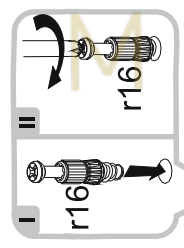

Installation manual

SIA

Element symbol	Dimensions		Code	Package
1	1100	550	16 1 SIA.001	1/1
2	1100	550	32 1 SIA.002	1/1
3	608	550	16 1 SIA.003	1/1
4	435	548	16 1 SIA.004	1/1
5	534	502	3 1 SIA.005	1/1
6	225	574	16 1 SIA.006	1/1
7	568	219	16 1 SIA.007	1/1
8	225	548	16 1 SIA.008	1/1
9	225	548	16 1 SIA.009	1/1
10	194	548	16 1 SIA.010	1/1
11	516	150	16 1 SIA.011	1/1
12	500	150	16 1 SIA.012	1/1
13	500	150	16 1 SIA.013	1/1
14	80	859	16 1 SIA.014	1/1

4x		2x		1x		4x		1x		2x		2x	
1x		1x		22x		22x		18x		30x		12x	

1

3

2

4

7

5

8