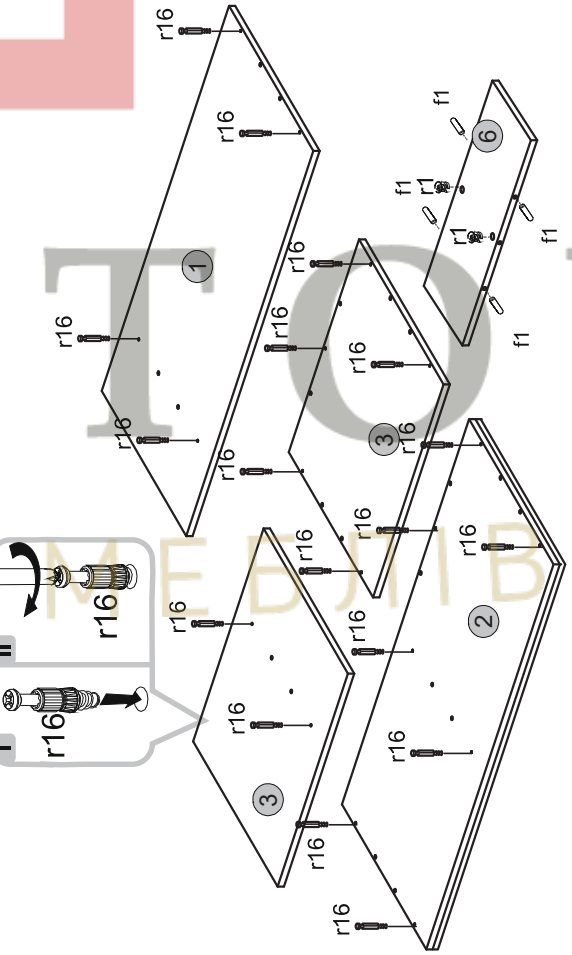

Installation manual

SIA

Element symbol	Dimensions		Code	Package
1	1100	550	16 1 SIA.001	1/1
2	1100	550	32 1 SIA.002	1/1
3	608	550	16 1 SIA.003	1/1
4	435	548	16 1 SIA.004	1/1
5	534	502	3 1 SIA.005	1/1
6	225	574	16 1 SIA.006	1/1
7	568	219	16 1 SIA.007	1/1
8	225	548	16 1 SIA.008	1/1
9	225	548	16 1 SIA.009	1/1
10	194	548	16 1 SIA.010	1/1
11	516	150	16 1 SIA.011	1/1
12	500	150	16 1 SIA.012	1/1
13	500	150	16 1 SIA.013	1/1
14	80	859	16 1 SIA.014	1/1

4x		2x		1x		4x		1x		2x		2x	
1x		1x		22x		22x		18x		30x		12x	

1

3

2

4

7

5

8