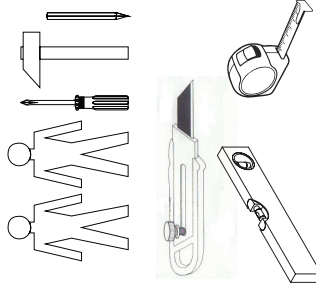

Installation manual

SIA

Element symbol	Dimensions		Code	Package
1	1100	550	16 1 SIA.001	1/1
2	1100	550	32 1 SIA.002	1/1
3	608	550	16 1 SIA.003	1/1
4	435	548	16 1 SIA.004	1/1
5	534	502	3 1 SIA.005	1/1
6	225	574	16 1 SIA.006	1/1
7	568	219	16 1 SIA.007	1/1
8	225	548	16 1 SIA.008	1/1
9	225	548	16 1 SIA.009	1/1
10	194	548	16 1 SIA.010	1/1
11	516	150	16 1 SIA.011	1/1
12	500	150	16 1 SIA.012	1/1
13	500	150	16 1 SIA.013	1/1
14	80	859	16 1 SIA.014	1/1

4x		2x		1x		4x		1x		2x		2x	
1x		1x		22x		22x		18x		30x		12x	

1

3

2

4

7

5

8