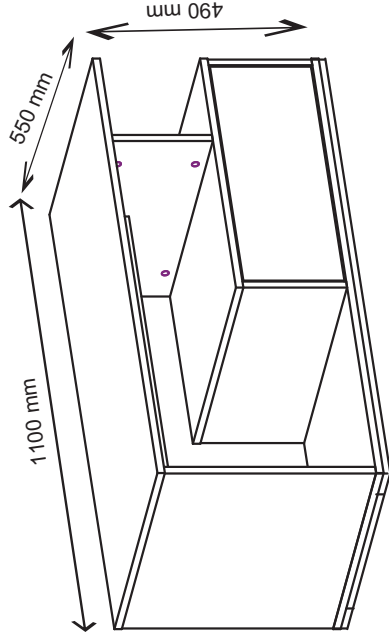

Installation manual

SIA

Element symbol	Dimensions		Code	Package
1	1100	550	16 1 SIA.001	1/1
2	1100	550	32 1 SIA.002	1/1
3	608	550	16 1 SIA.003	1/1
4	435	548	16 1 SIA.004	1/1
5	534	502	3 1 SIA.005	1/1
6	225	574	16 1 SIA.006	1/1
7	568	219	16 1 SIA.007	1/1
8	225	548	16 1 SIA.008	1/1
9	225	548	16 1 SIA.009	1/1
10	194	548	16 1 SIA.010	1/1
11	516	150	16 1 SIA.011	1/1
12	500	150	16 1 SIA.012	1/1
13	500	150	16 1 SIA.013	1/1
14	80	859	16 1 SIA.014	1/1

4x		2x		1x		4x		1x		2x		2x	
1x		1x		22x		22x		18x		30x		12x	

1

3

2

4

7

5

8