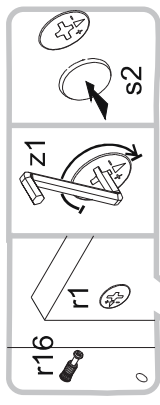

Installation manual

SIA

Element symbol	Dimensions		Code	Package
1	1100	550	16 1 SIA.001	1/1
2	1100	550	32 1 SIA.002	1/1
3	608	550	16 1 SIA.003	1/1
4	435	548	16 1 SIA.004	1/1
5	534	502	3 1 SIA.005	1/1
6	225	574	16 1 SIA.006	1/1
7	568	219	16 1 SIA.007	1/1
8	225	548	16 1 SIA.008	1/1
9	225	548	16 1 SIA.009	1/1
10	194	548	16 1 SIA.010	1/1
11	516	150	16 1 SIA.011	1/1
12	500	150	16 1 SIA.012	1/1
13	500	150	16 1 SIA.013	1/1
14	80	859	16 1 SIA.014	1/1

4x		2x		1x		4x		1x		2x		2x	
1x		1x		22x		22x		18x		30x		12x	

1

3

2

4

7

5

8