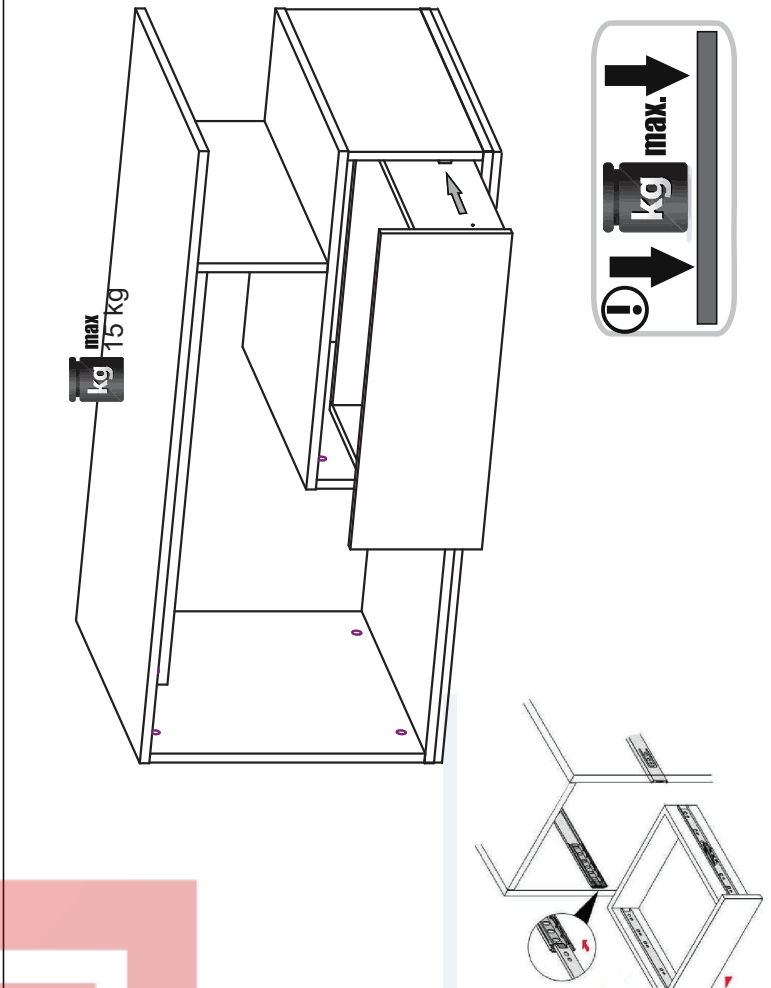

Installation manual

SIA

Element symbol	Dimensions		Code	Package
1	1100	550	16 1 SIA.001	1/1
2	1100	550	32 1 SIA.002	1/1
3	608	550	16 1 SIA.003	1/1
4	435	548	16 1 SIA.004	1/1
5	534	502	3 1 SIA.005	1/1
6	225	574	16 1 SIA.006	1/1
7	568	219	16 1 SIA.007	1/1
8	225	548	16 1 SIA.008	1/1
9	225	548	16 1 SIA.009	1/1
10	194	548	16 1 SIA.010	1/1
11	516	150	16 1 SIA.011	1/1
12	500	150	16 1 SIA.012	1/1
13	500	150	16 1 SIA.013	1/1
14	80	859	16 1 SIA.014	1/1

4x		2x		1x		4x		1x		2x		2x	
1x		1x		22x		22x		18x		30x		12x	

1

3

2

4

7

5

8