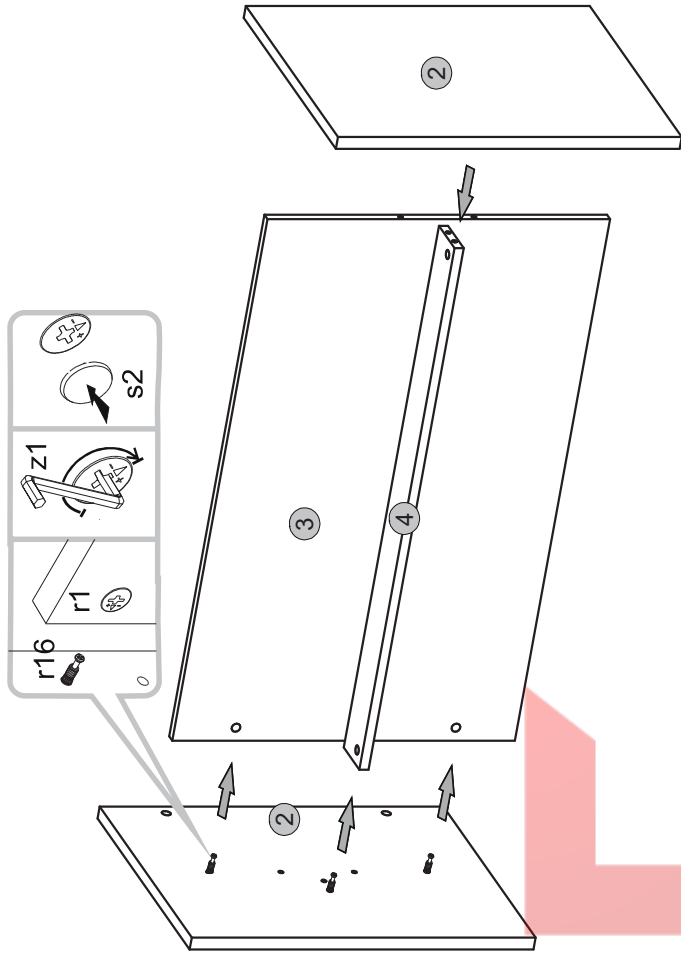

Installation manual

DORA

3

Element symbol	Dimensions	Code	Package
1	1000 600	DORA.001	1/1
2	460 598	DORA.002	1/1
3	966 596	DORA.005	1/1
4	80 966	DORA.006	1/1

1

3

2

4