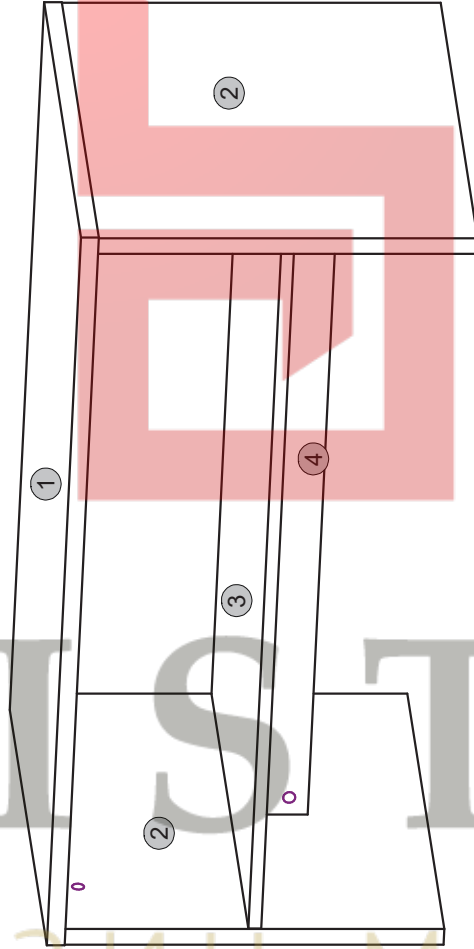

Installation manual

DORA

3

Element symbol	Dimensions	Code	Package
1	1000 600	DORA.001	1/1
2	460 598	DORA.002	1/1
3	966 596	DORA.005	1/1
4	80 966	DORA.006	1/1

1

3

2

4