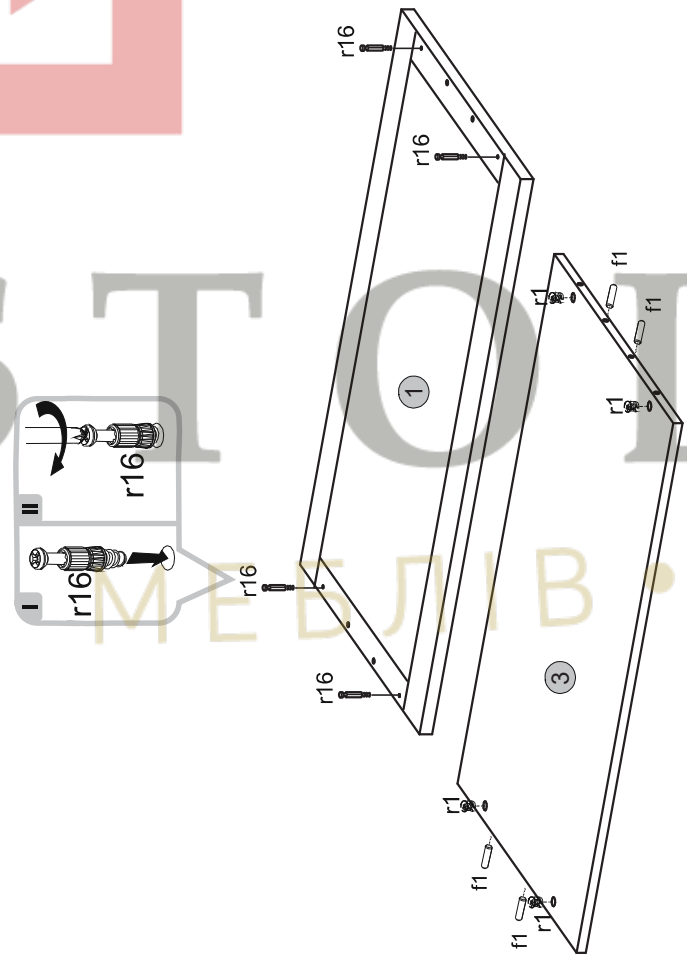

Installation manual

DORA

3

Element symbol	Dimensions	Code	Package
1	1000 600	DORA.001	1/1
2	460 598	DORA.002	1/1
3	966 596	DORA.005	1/1
4	80 966	DORA.006	1/1

1

3

2

4