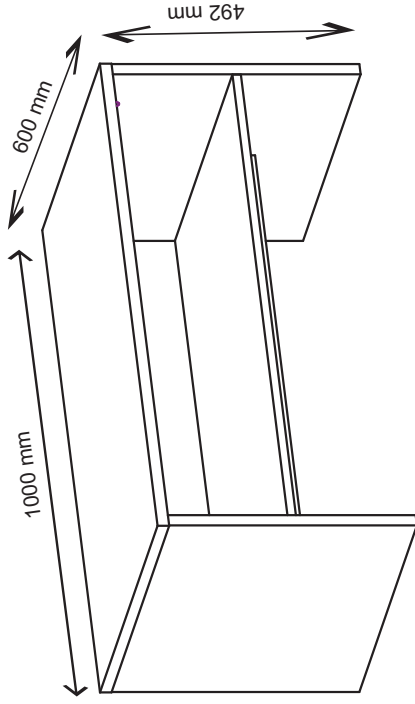

Installation manual

DORA

3

Element symbol	Dimensions	Code	Package
1	1000 600	DORA.001	1/1
2	460 598	DORA.002	1/1
3	966 596	DORA.005	1/1
4	80 966	DORA.006	1/1

1

3

2

4