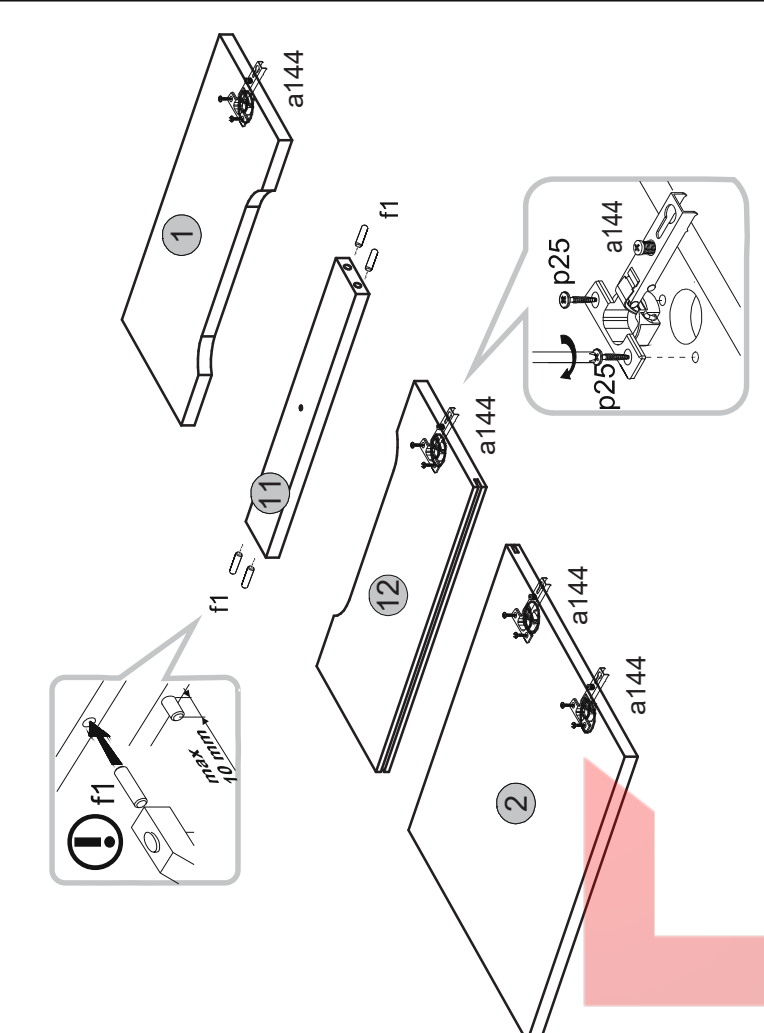

Installation manual

OSLO WIT_1W

OSLO

Element symbol	Dimensions	Code	Package
1	396 188 16 1	WIT_1W_sklepaz.001	3/4
2	396 376 16 1	WIT_1W_sklepaz.002	3/4
3	384 1116 3 1	WIT_1W_sklepaz.003	3/4
4	400 334 16 1	WIT_1W_sklepaz.004	1/4
5	400 334 16 1	WIT_1W_sklepaz.005	1/4
6	1098 334 16 1	WIT_1W_sklepaz.006	1/4
7	1098 334 16 1	WIT_1W_sklepaz.007	1/4
8	366 305 16 1	WIT_1W_sklepaz.010	1/4
9	366 330 16 1	WIT_1W_sklepaz.011	1/4
10	365 308 5 1	WIT_1W_sklepaz.014	2/4
11	64 366 16 1	WIT_1W_sklepaz.015	1/4
12	396 188 16 1	WIT_1W_sklepaz.017	3/4
13	399 395 4 1	WIT_1W_sklepaz.018	3/4

BRISTOL МАГАЗИН МЕБЛІВ

1

3

2

4

5

7

6

8

10

9

ВЕРИСТОІ
 • МАГАЗИН МЕБЛІ