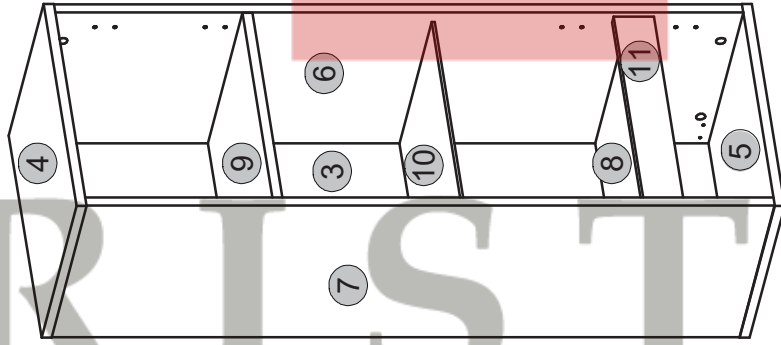

Installation manual

OSLO WIT_1W

OSLO

Element symbol	Dimensions	Code	Package
1	396 188 16 1	WIT_1W_sklepaz.001	3/4
2	396 376 16 1	WIT_1W_sklepaz.002	3/4
3	384 1116 3 1	WIT_1W_sklepaz.003	3/4
4	400 334 16 1	WIT_1W_sklepaz.004	1/4
5	400 334 16 1	WIT_1W_sklepaz.005	1/4
6	1098 334 16 1	WIT_1W_sklepaz.006	1/4
7	1098 334 16 1	WIT_1W_sklepaz.007	1/4
8	366 305 16 1	WIT_1W_sklepaz.010	1/4
9	366 330 16 1	WIT_1W_sklepaz.011	1/4
10	365 308 5 1	WIT_1W_sklepaz.014	2/4
11	64 366 16 1	WIT_1W_sklepaz.015	1/4
12	396 188 16 1	WIT_1W_sklepaz.017	3/4
13	399 395 4 1	WIT_1W_sklepaz.018	3/4