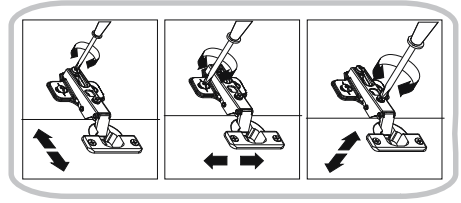

8

10

9

ВЕРИСТОІ
• МАГАЗИН МЕБЛІ