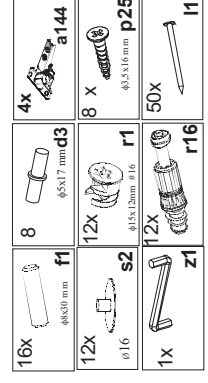

Installation manual

OSLO WIT_1W

OSLO

Element symbol	Dimensions	Code	Package
1	396 188 16 1	WIT_1W_sklepaz.001	3/4
2	396 376 16 1	WIT_1W_sklepaz.002	3/4
3	384 1116 3 1	WIT_1W_sklepaz.003	3/4
4	400 334 16 1	WIT_1W_sklepaz.004	1/4
5	400 334 16 1	WIT_1W_sklepaz.005	1/4
6	1098 334 16 1	WIT_1W_sklepaz.006	1/4
7	1098 334 16 1	WIT_1W_sklepaz.007	1/4
8	366 305 16 1	WIT_1W_sklepaz.010	1/4
9	366 330 16 1	WIT_1W_sklepaz.011	1/4
10	365 308 5 1	WIT_1W_sklepaz.014	2/4
11	64 366 16 1	WIT_1W_sklepaz.015	1/4
12	396 188 16 1	WIT_1W_sklepaz.017	3/4
13	399 395 4 1	WIT_1W_sklepaz.018	3/4

BRISTOL МАГАЗИН МЕБЛІВ

1

3

2

4

5

7

6