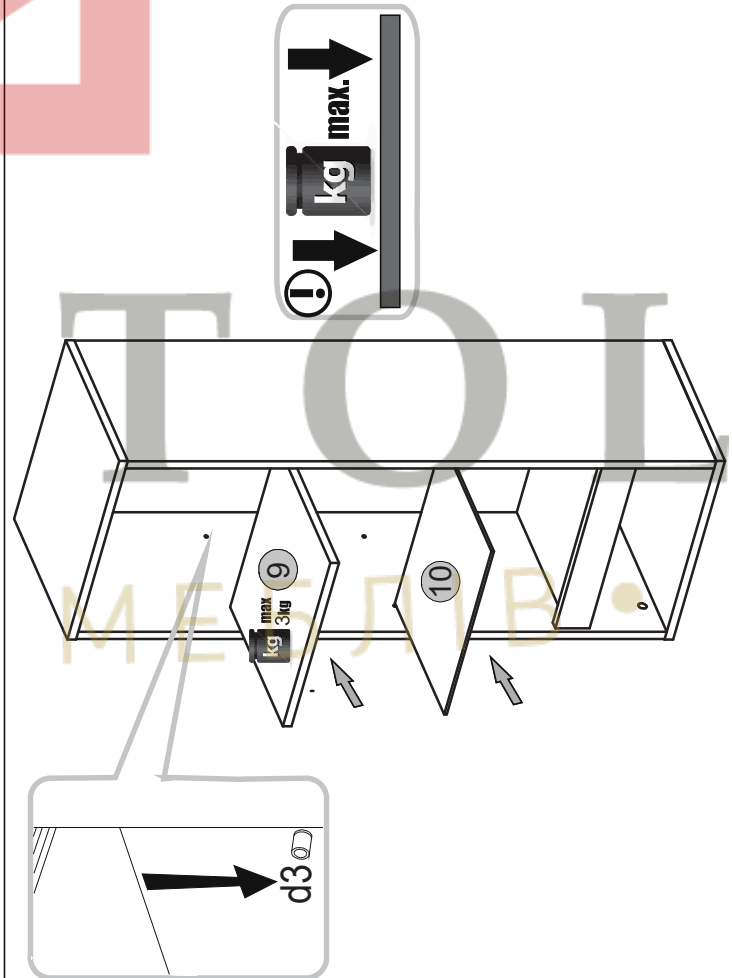

Installation manual

OSLO WIT_1W

OSLO

Element symbol	Dimensions	Code	Package
1	396 188 16 1	WIT_1W_sklepaz.001	3/4
2	396 376 16 1	WIT_1W_sklepaz.002	3/4
3	384 1116 3 1	WIT_1W_sklepaz.003	3/4
4	400 334 16 1	WIT_1W_sklepaz.004	1/4
5	400 334 16 1	WIT_1W_sklepaz.005	1/4
6	1098 334 16 1	WIT_1W_sklepaz.006	1/4
7	1098 334 16 1	WIT_1W_sklepaz.007	1/4
8	366 305 16 1	WIT_1W_sklepaz.010	1/4
9	366 330 16 1	WIT_1W_sklepaz.011	1/4
10	365 308 5 1	WIT_1W_sklepaz.014	2/4
11	64 366 16 1	WIT_1W_sklepaz.015	1/4
12	396 188 16 1	WIT_1W_sklepaz.017	3/4
13	399 395 4 1	WIT_1W_sklepaz.018	3/4

BRISTOL МАГАЗИН МЕБЛІВ

1

3

2

4

5

7

6

8

10

9

ВЕРИСТОІ
 • МАГАЗИН МЕБЛІ