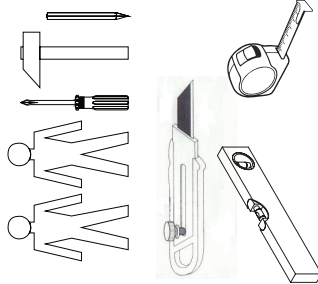

Installation manual

OSLO WIT_1W

OSLO

Element symbol	Dimensions	Code	Package
1	396 188 16 1	WIT_1W_sklepaz.001	3/4
2	396 376 16 1	WIT_1W_sklepaz.002	3/4
3	384 1116 3 1	WIT_1W_sklepaz.003	3/4
4	400 334 16 1	WIT_1W_sklepaz.004	1/4
5	400 334 16 1	WIT_1W_sklepaz.005	1/4
6	1098 334 16 1	WIT_1W_sklepaz.006	1/4
7	1098 334 16 1	WIT_1W_sklepaz.007	1/4
8	366 305 16 1	WIT_1W_sklepaz.010	1/4
9	366 330 16 1	WIT_1W_sklepaz.011	1/4
10	365 308 5 1	WIT_1W_sklepaz.014	2/4
11	64 366 16 1	WIT_1W_sklepaz.015	1/4
12	396 188 16 1	WIT_1W_sklepaz.017	3/4
13	399 395 4 1	WIT_1W_sklepaz.018	3/4

BRISTOL МАГАЗИН МЕБЛІВ

1

3

2

4

5

7

6