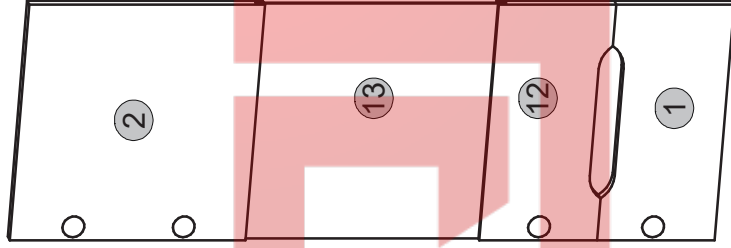

Installation manual

OSLO WIT_1W

OSLO

Element symbol	Dimensions	Code	Package
1	396 188 16 1	WIT_1W_sklepaz.001	3/4
2	396 376 16 1	WIT_1W_sklepaz.002	3/4
3	384 1116 3 1	WIT_1W_sklepaz.003	3/4
4	400 334 16 1	WIT_1W_sklepaz.004	1/4
5	400 334 16 1	WIT_1W_sklepaz.005	1/4
6	1098 334 16 1	WIT_1W_sklepaz.006	1/4
7	1098 334 16 1	WIT_1W_sklepaz.007	1/4
8	366 305 16 1	WIT_1W_sklepaz.010	1/4
9	366 330 16 1	WIT_1W_sklepaz.011	1/4
10	365 308 5 1	WIT_1W_sklepaz.014	2/4
11	64 366 16 1	WIT_1W_sklepaz.015	1/4
12	396 188 16 1	WIT_1W_sklepaz.017	3/4
13	399 395 4 1	WIT_1W_sklepaz.018	3/4