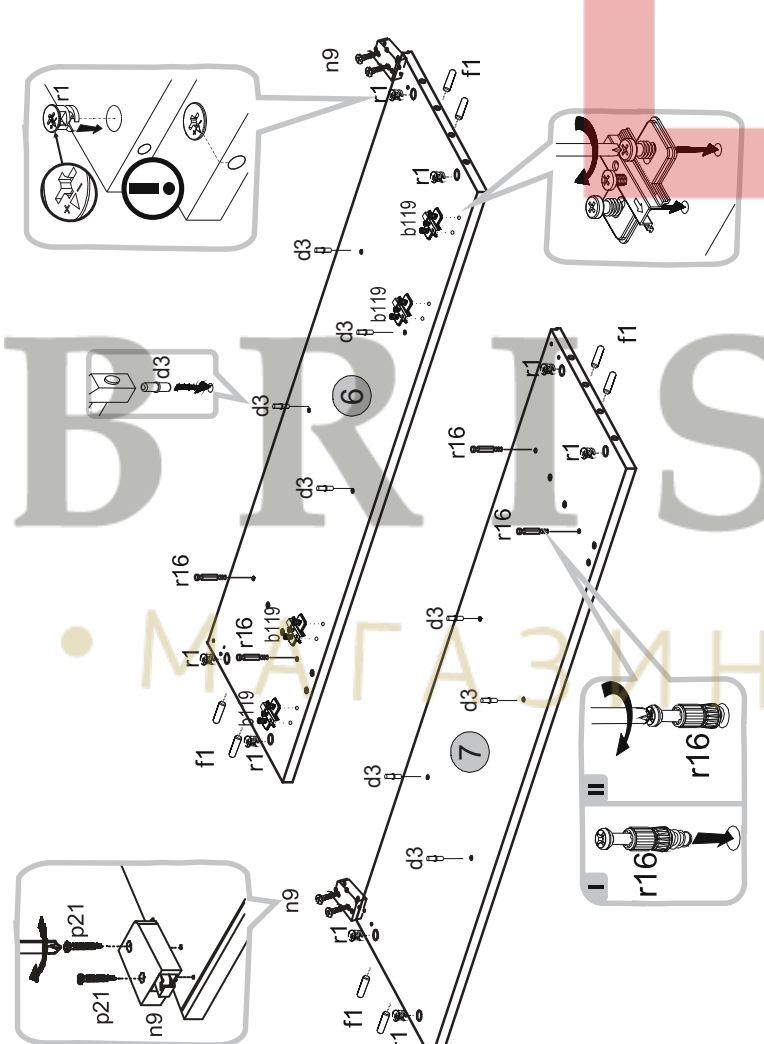

Installation manual

OSLO WIT_1W

OSLO

Element symbol	Dimensions	Code	Package
1	396 188 16 1	WIT_1W_sklepaz.001	3/4
2	396 376 16 1	WIT_1W_sklepaz.002	3/4
3	384 1116 3 1	WIT_1W_sklepaz.003	3/4
4	400 334 16 1	WIT_1W_sklepaz.004	1/4
5	400 334 16 1	WIT_1W_sklepaz.005	1/4
6	1098 334 16 1	WIT_1W_sklepaz.006	1/4
7	1098 334 16 1	WIT_1W_sklepaz.007	1/4
8	366 305 16 1	WIT_1W_sklepaz.010	1/4
9	366 330 16 1	WIT_1W_sklepaz.011	1/4
10	365 308 5 1	WIT_1W_sklepaz.014	2/4
11	64 366 16 1	WIT_1W_sklepaz.015	1/4
12	396 188 16 1	WIT_1W_sklepaz.017	3/4
13	399 395 4 1	WIT_1W_sklepaz.018	3/4

BRISTOL МАГАЗИН МЕБЛІВ

1

3

2

4

5

7

6

8

10

9

ВЕРИСТОІ
 • МАГАЗИН МЕБЛІ