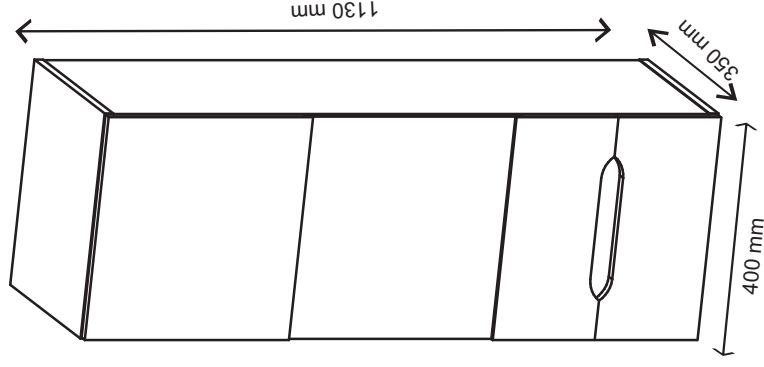

Installation manual

OSLO WIT_1W

OSLO

Element symbol	Dimensions	Code	Package
1	396 188 16 1	WIT_1W_sklepaz.001	3/4
2	396 376 16 1	WIT_1W_sklepaz.002	3/4
3	384 1116 3 1	WIT_1W_sklepaz.003	3/4
4	400 334 16 1	WIT_1W_sklepaz.004	1/4
5	400 334 16 1	WIT_1W_sklepaz.005	1/4
6	1098 334 16 1	WIT_1W_sklepaz.006	1/4
7	1098 334 16 1	WIT_1W_sklepaz.007	1/4
8	366 305 16 1	WIT_1W_sklepaz.010	1/4
9	366 330 16 1	WIT_1W_sklepaz.011	1/4
10	365 308 5 1	WIT_1W_sklepaz.014	2/4
11	64 366 16 1	WIT_1W_sklepaz.015	1/4
12	396 188 16 1	WIT_1W_sklepaz.017	3/4
13	399 395 4 1	WIT_1W_sklepaz.018	3/4