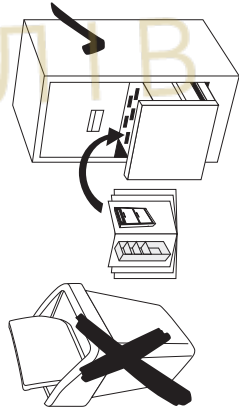

Installation manual

OSLO KOM_3D3S

Element symbol	Dimensions		Code	Package
1	498	168	KOM_3D3S.001	2/3
2	498	188	KOM_3D3S.002	2/3
3	498	188	KOM_3D3S.003	2/3
4	431	348	KOM_3D3S.004	1/3
5	753	491	KOM_3D3S.005	2/3
6	753	500	KOM_3D3S.006	2/3
7	441	348	KOM_3D3S.007	1/3
8	484	356	KOM_3D3S.008	2/3
9	1501	394	KOM_3D3S.009	1/3
10	1501	394	KOM_3D3S.010	1/3
11	735	394	KOM_3D3S.011	2/3
12	735	394	KOM_3D3S.012	2/3
13	129	391	KOM_3D3S.013	2/3
14	129	391	KOM_3D3S.014	2/3
15	474	356	KOM_3D3S.015	2/3
16	498	570	KOM_3D3S.017	2/3
17	350	100	KOM_3D3S.018	2/3
18	427	100	KOM_3D3S.019	1/3
19	350	100	KOM_3D3S.020	2/3
20	498	550	KOM_3D3S.022	2/3
21	498	570	KOM_3D3S.024	2/3
22	417	100	KOM_3D3S.025	1/3
23	1467	391	KOM_3D3S.026	1/3
24	510	391	KOM_3D3S.027	1/3
25	510	391	KOM_3D3S.028	1/3
26	64	1467	KOM_3D3S.029	1/3

4x	n260.001.007	n260	4x	φx16 mm	p52	6x	b119
2x	a145	a145	4x	φx16 mm	a144	3x	L-350
12x	d1	d1	5x	φx17 mm	r311.05	10x	p18
50x	f1	f1	14x	φx16 mm	e1	14x	s1
30x	s2	s2	30x	φx16 mm	r1	58x	p25
1x	z1	z1	30x	φx16 mm	r16	60x	l1