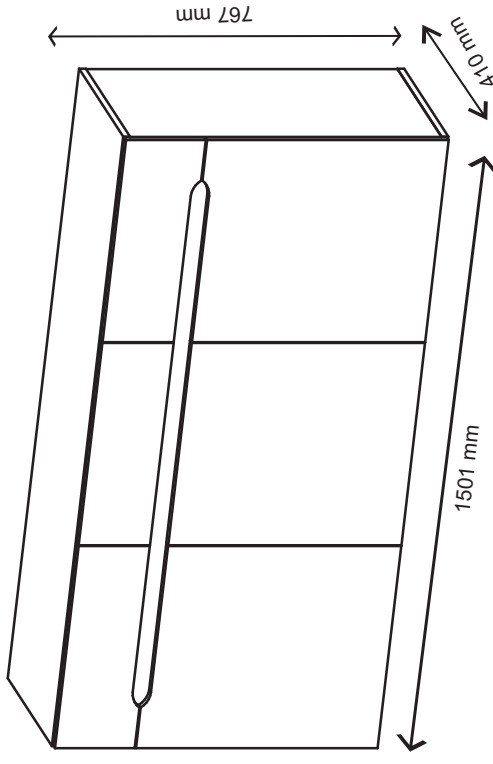

Installation manual

OSLO KOM_3D3S

Element symbol	Dimensions		Code	Package
1	498	168	KOM_3D3S.001	2/3
2	498	188	KOM_3D3S.002	2/3
3	498	188	KOM_3D3S.003	2/3
4	431	348	KOM_3D3S.004	1/3
5	753	491	KOM_3D3S.005	2/3
6	753	500	KOM_3D3S.006	2/3
7	441	348	KOM_3D3S.007	1/3
8	484	356	KOM_3D3S.008	2/3
9	1501	394	KOM_3D3S.009	1/3
10	1501	394	KOM_3D3S.010	1/3
11	735	394	KOM_3D3S.011	2/3
12	735	394	KOM_3D3S.012	2/3
13	129	391	KOM_3D3S.013	2/3
14	129	391	KOM_3D3S.014	2/3
15	474	356	KOM_3D3S.015	2/3
16	498	570	KOM_3D3S.017	2/3
17	350	100	KOM_3D3S.018	2/3
18	427	100	KOM_3D3S.019	1/3
19	350	100	KOM_3D3S.020	2/3
20	498	550	KOM_3D3S.022	2/3
21	498	570	KOM_3D3S.024	2/3
22	417	100	KOM_3D3S.025	1/3
23	1467	391	KOM_3D3S.026	1/3
24	510	391	KOM_3D3S.027	1/3
25	510	391	KOM_3D3S.028	1/3
26	64	1467	KOM_3D3S.029	1/3

4x	n260.001.007	n260	4x	φx16 mm	p52	6x	b119
2x	a145	a145	4x	φx16 mm	a144	3x	L-350
12x	d1	d1	5x	φx17 mm	r311.05	10x	p18
50x	f1	f1	14x	φx16 mm	e1	14x	s1
30x	s2	s2	30x	φx16 mm	r1	58x	p25
1x	z1	z1	30x	φx16 mm	r16	60x	l1

10

12

11

13

14

BRISTOL
• МАГАЗИН МЕБЛІВ •