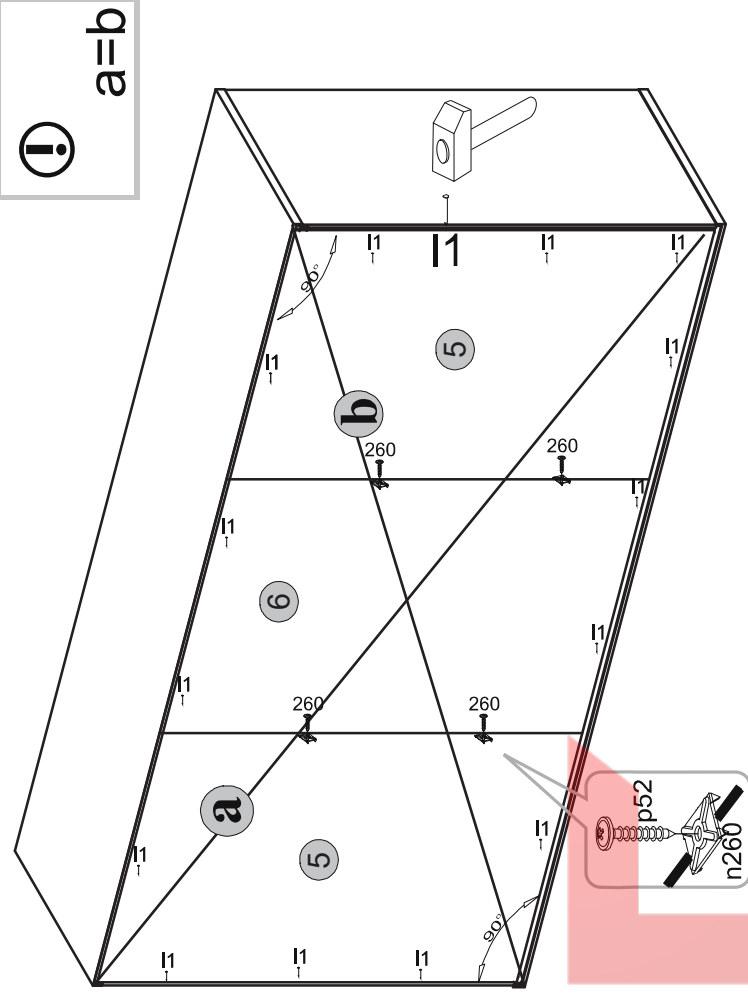

Installation manual

OSLO KOM_3D3S

Element symbol	Dimensions		Code	Package
1	498	168	KOM_3D3S.001	2/3
2	498	188	KOM_3D3S.002	2/3
3	498	188	KOM_3D3S.003	2/3
4	431	348	KOM_3D3S.004	1/3
5	753	491	KOM_3D3S.005	2/3
6	753	500	KOM_3D3S.006	2/3
7	441	348	KOM_3D3S.007	1/3
8	484	356	KOM_3D3S.008	2/3
9	1501	394	KOM_3D3S.009	1/3
10	1501	394	KOM_3D3S.010	1/3
11	735	394	KOM_3D3S.011	2/3
12	735	394	KOM_3D3S.012	2/3
13	129	391	KOM_3D3S.013	2/3
14	129	391	KOM_3D3S.014	2/3
15	474	356	KOM_3D3S.015	2/3
16	498	570	KOM_3D3S.017	2/3
17	350	100	KOM_3D3S.018	2/3
18	427	100	KOM_3D3S.019	1/3
19	350	100	KOM_3D3S.020	2/3
20	498	550	KOM_3D3S.022	2/3
21	498	570	KOM_3D3S.024	2/3
22	417	100	KOM_3D3S.025	1/3
23	1467	391	KOM_3D3S.026	1/3
24	510	391	KOM_3D3S.027	1/3
25	510	391	KOM_3D3S.028	1/3
26	64	1467	KOM_3D3S.029	1/3

4x	n260.001.007	n260	4x	φx16 mm	p52	6x	b119
2x	a145	a145	4x	φx16 mm	a144	3x	L-350
12x	d1	d1	5x	φx17 mm	r311.05	10x	p18
50x	f1	f1	14x	φx16 mm	e1	14x	s1
30x	s2	s2	30x	φx16 mm	r1	58x	p25
1x	z1	z1	30x	φx16 mm	r16	60x	l1

1

3

2

4

5

7

9

8