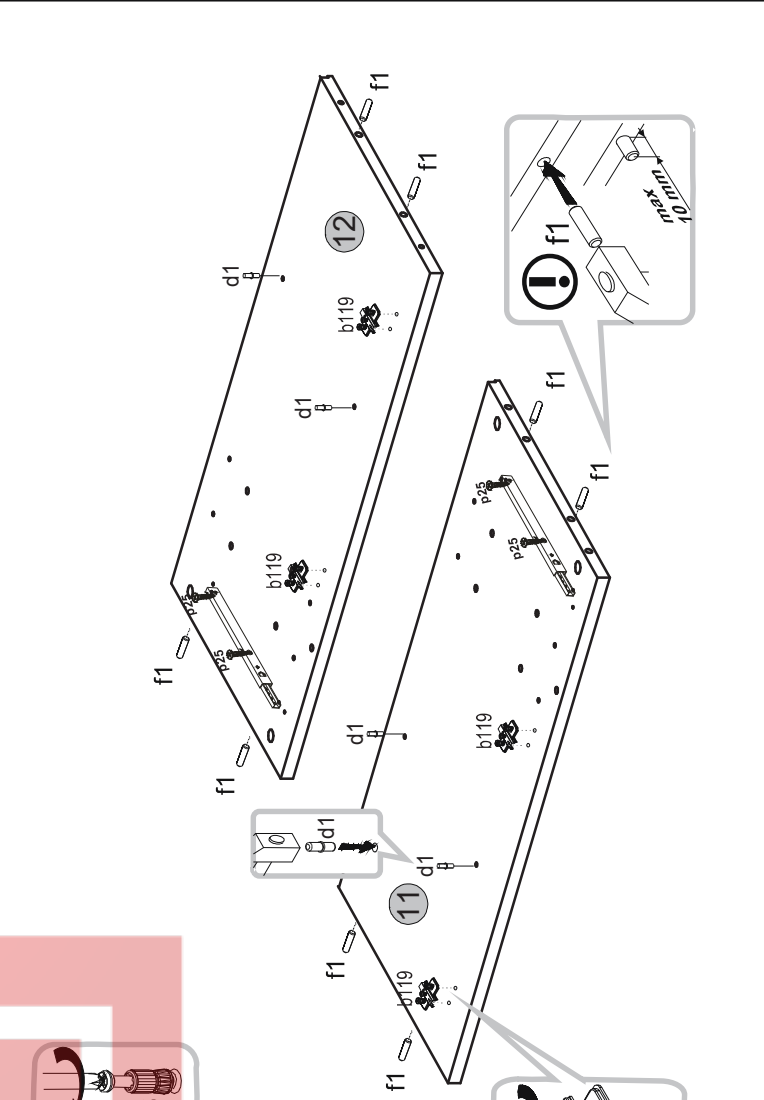

Installation manual

OSLO KOM_3D3S

Element symbol	Dimensions		Code	Package
1	498	168	KOM_3D3S.001	2/3
2	498	188	KOM_3D3S.002	2/3
3	498	188	KOM_3D3S.003	2/3
4	431	348	KOM_3D3S.004	1/3
5	753	491	KOM_3D3S.005	2/3
6	753	500	KOM_3D3S.006	2/3
7	441	348	KOM_3D3S.007	1/3
8	484	356	KOM_3D3S.008	2/3
9	1501	394	KOM_3D3S.009	1/3
10	1501	394	KOM_3D3S.010	1/3
11	735	394	KOM_3D3S.011	2/3
12	735	394	KOM_3D3S.012	2/3
13	129	391	KOM_3D3S.013	2/3
14	129	391	KOM_3D3S.014	2/3
15	474	356	KOM_3D3S.015	2/3
16	498	570	KOM_3D3S.017	2/3
17	350	100	KOM_3D3S.018	2/3
18	427	100	KOM_3D3S.019	1/3
19	350	100	KOM_3D3S.020	2/3
20	498	550	KOM_3D3S.022	2/3
21	498	570	KOM_3D3S.024	2/3
22	417	100	KOM_3D3S.025	1/3
23	1467	391	KOM_3D3S.026	1/3
24	510	391	KOM_3D3S.027	1/3
25	510	391	KOM_3D3S.028	1/3
26	64	1467	KOM_3D3S.029	1/3

4x	n260.001.007	n260	4x	φx16 mm	p52	6x	b119
2x	a145	a145	4x	φx16 mm	a144	3x	L-350
12x	d1	d1	5x	φx17 mm	r311.05	10x	p18
50x	f1	f1	14x	φx16 mm	e1	14x	s1
30x	s2	s2	30x	φx16 mm	r1	58x	p25
1x	z1	z1	30x	φx16 mm	r16	60x	l1

1

3

2

4

5

7

9

8