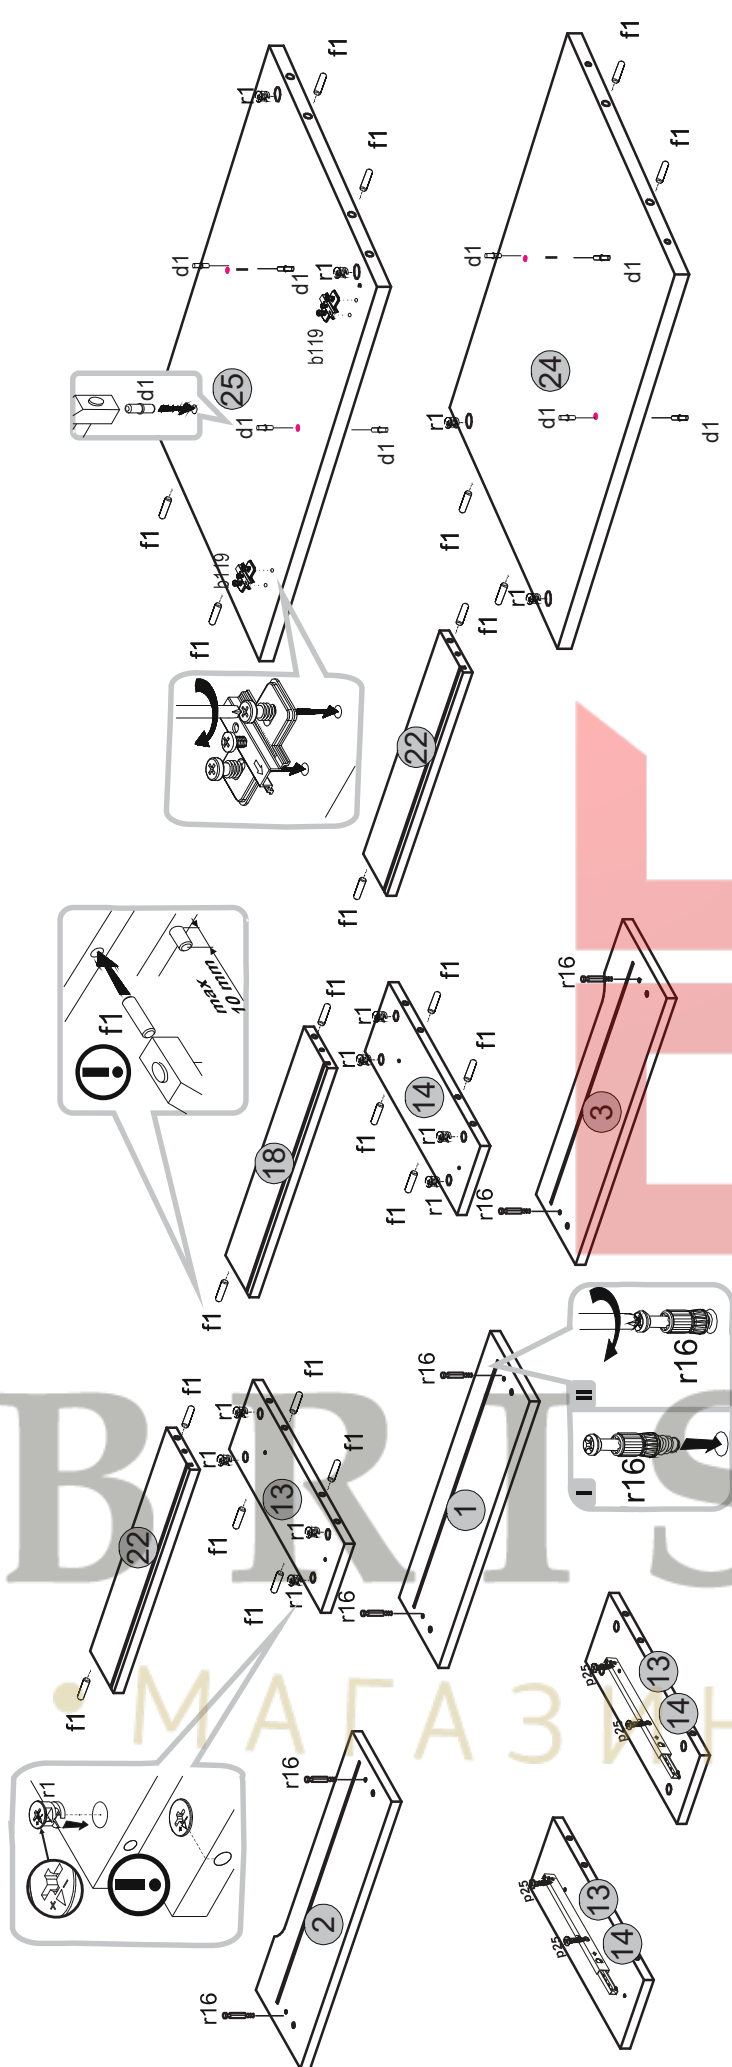

Installation manual

OSLO KOM_3D3S

Element symbol	Dimensions		Code	Package
1	498	168	KOM_3D3S.001	2/3
2	498	188	KOM_3D3S.002	2/3
3	498	188	KOM_3D3S.003	2/3
4	431	348	KOM_3D3S.004	1/3
5	753	491	KOM_3D3S.005	2/3
6	753	500	KOM_3D3S.006	2/3
7	441	348	KOM_3D3S.007	1/3
8	484	356	KOM_3D3S.008	2/3
9	1501	394	KOM_3D3S.009	1/3
10	1501	394	KOM_3D3S.010	1/3
11	735	394	KOM_3D3S.011	2/3
12	735	394	KOM_3D3S.012	2/3
13	129	391	KOM_3D3S.013	2/3
14	129	391	KOM_3D3S.014	2/3
15	474	356	KOM_3D3S.015	2/3
16	498	570	KOM_3D3S.017	2/3
17	350	100	KOM_3D3S.018	2/3
18	427	100	KOM_3D3S.019	1/3
19	350	100	KOM_3D3S.020	2/3
20	498	550	KOM_3D3S.022	2/3
21	498	570	KOM_3D3S.024	2/3
22	417	100	KOM_3D3S.025	1/3
23	1467	391	KOM_3D3S.026	1/3
24	510	391	KOM_3D3S.027	1/3
25	510	391	KOM_3D3S.028	1/3
26	64	1467	KOM_3D3S.029	1/3

4x	n260.001.007	n260	4x	φx16 mm	p52	6x	b119
2x	a145	a145	4x	φx16 mm	a144	3x	L-350
12x	d1	d1	5x	φx17 mm	r311.05	10x	p18
50x	f1	f1	14x	φx16 mm	e1	14x	s1
30x	s2	s2	30x	φx16 mm	r1	58x	p25
1x	z1	z1	30x	φx16 mm	r16	60x	l1

1

3

2

4

5

7

9

8

10

12

11

13

14

BRISTOL
• МАГАЗИН МЕБЛІВ •