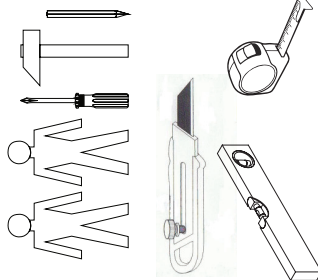

Installation manual

OSLO KOM_3D3S

Element symbol	Dimensions		Code	Package
1	498	168	KOM_3D3S.001	2/3
2	498	188	KOM_3D3S.002	2/3
3	498	188	KOM_3D3S.003	2/3
4	431	348	KOM_3D3S.004	1/3
5	753	491	KOM_3D3S.005	2/3
6	753	500	KOM_3D3S.006	2/3
7	441	348	KOM_3D3S.007	1/3
8	484	356	KOM_3D3S.008	2/3
9	1501	394	KOM_3D3S.009	1/3
10	1501	394	KOM_3D3S.010	1/3
11	735	394	KOM_3D3S.011	2/3
12	735	394	KOM_3D3S.012	2/3
13	129	391	KOM_3D3S.013	2/3
14	129	391	KOM_3D3S.014	2/3
15	474	356	KOM_3D3S.015	2/3
16	498	570	KOM_3D3S.017	2/3
17	350	100	KOM_3D3S.018	2/3
18	427	100	KOM_3D3S.019	1/3
19	350	100	KOM_3D3S.020	2/3
20	498	550	KOM_3D3S.022	2/3
21	498	570	KOM_3D3S.024	2/3
22	417	100	KOM_3D3S.025	1/3
23	1467	391	KOM_3D3S.026	1/3
24	510	391	KOM_3D3S.027	1/3
25	510	391	KOM_3D3S.028	1/3
26	64	1467	KOM_3D3S.029	1/3

4x	n260.001.007	n260	4x	φx16 mm	p52	6x	b119
2x	a145	a145	4x	φx16 mm	a144	3x	L-350
12x	d1	d1	5x	φx17 mm	r311.05	10x	p18
50x	f1	f1	14x	φx16 mm	e1	14x	s1
30x	s2	s2	30x	φx16 mm	r1	58x	p25
1x	z1	z1	30x	φx16 mm	r16	60x	l1