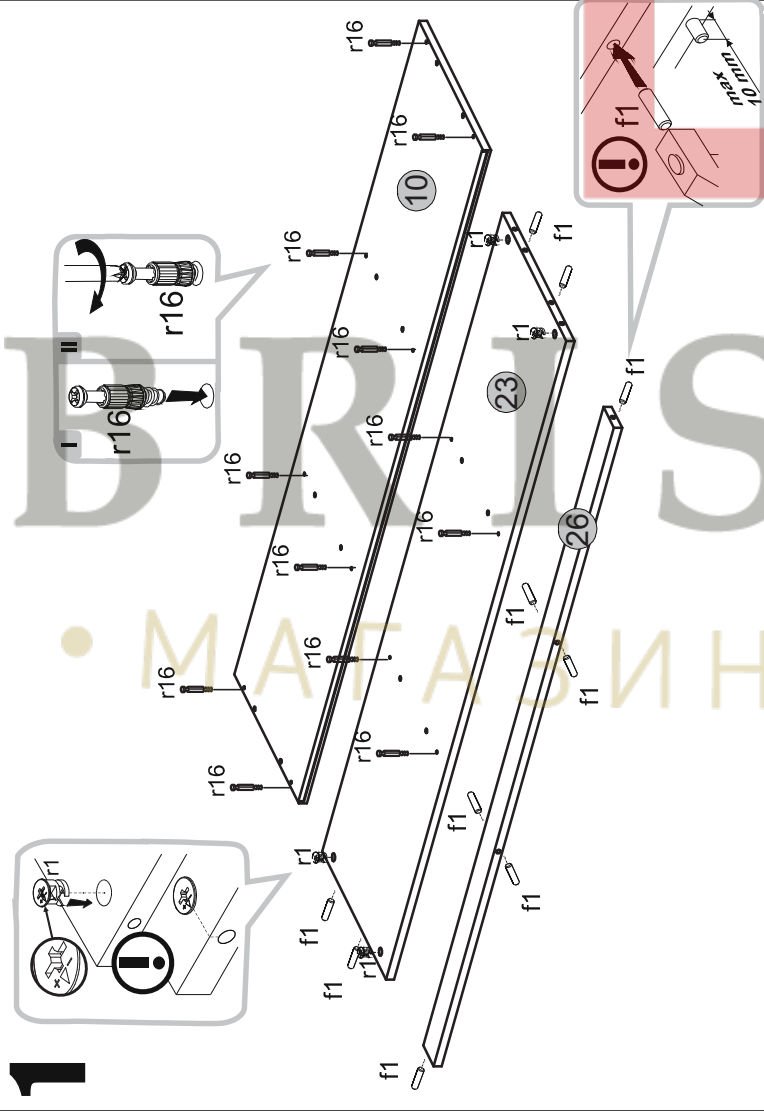

Installation manual

OSLO KOM_3D3S

Element symbol	Dimensions		Code	Package
1	498	168	KOM_3D3S.001	2/3
2	498	188	KOM_3D3S.002	2/3
3	498	188	KOM_3D3S.003	2/3
4	431	348	KOM_3D3S.004	1/3
5	753	491	KOM_3D3S.005	2/3
6	753	500	KOM_3D3S.006	2/3
7	441	348	KOM_3D3S.007	1/3
8	484	356	KOM_3D3S.008	2/3
9	1501	394	KOM_3D3S.009	1/3
10	1501	394	KOM_3D3S.010	1/3
11	735	394	KOM_3D3S.011	2/3
12	735	394	KOM_3D3S.012	2/3
13	129	391	KOM_3D3S.013	2/3
14	129	391	KOM_3D3S.014	2/3
15	474	356	KOM_3D3S.015	2/3
16	498	570	KOM_3D3S.017	2/3
17	350	100	KOM_3D3S.018	2/3
18	427	100	KOM_3D3S.019	1/3
19	350	100	KOM_3D3S.020	2/3
20	498	550	KOM_3D3S.022	2/3
21	498	570	KOM_3D3S.024	2/3
22	417	100	KOM_3D3S.025	1/3
23	1467	391	KOM_3D3S.026	1/3
24	510	391	KOM_3D3S.027	1/3
25	510	391	KOM_3D3S.028	1/3
26	64	1467	KOM_3D3S.029	1/3

4x	n260.001.007	n260	4x	φx16 mm	p52	6x	b119
2x	a145	a145	4x	φx16 mm	a144	3x	L-350
12x	d1	d1	5x	φx17 mm	r311.05	10x	p18
50x	f1	f1	14x	φx16 mm	e1	14x	s1
30x	s2	s2	30x	φx16 mm	r1	58x	p25
1x	z1	z1	30x	φx16 mm	r16	60x	l1

1

3

2

4

5

7

9

8

10

12

11

13

14

BRISTOL
• МАГАЗИН МЕБЛІВ •