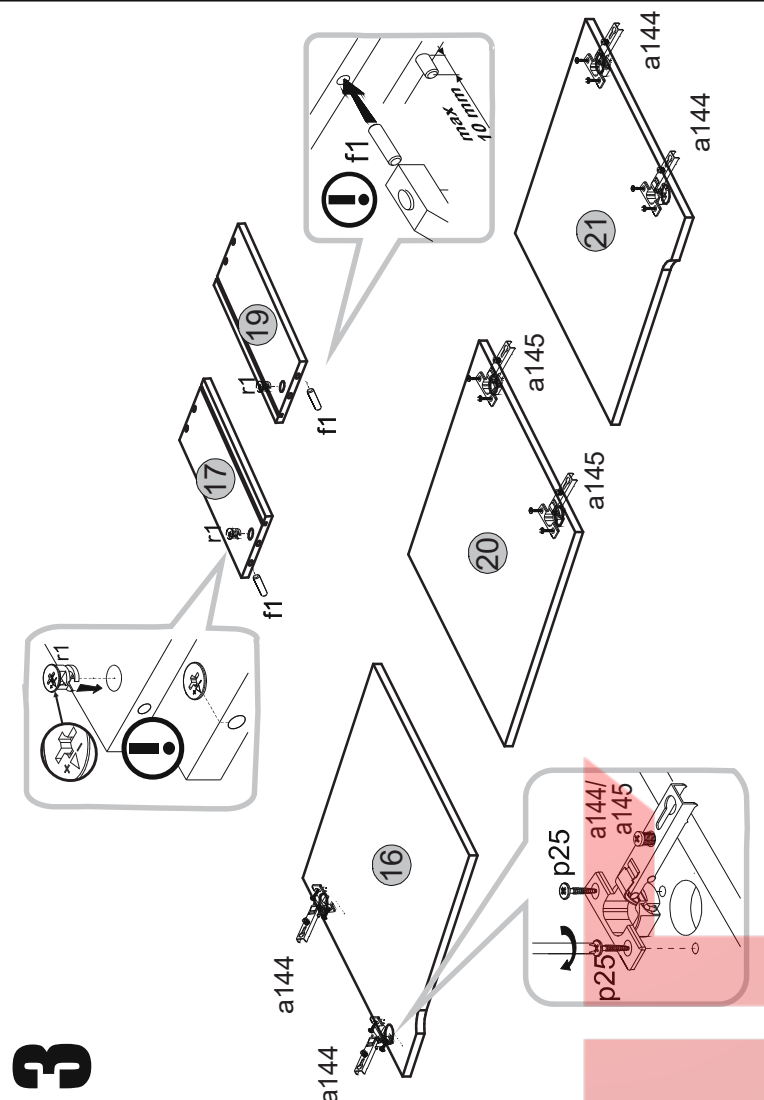

Installation manual

OSLO KOM_3D3S

Element symbol	Dimensions		Code	Package
1	498	168	KOM_3D3S.001	2/3
2	498	188	KOM_3D3S.002	2/3
3	498	188	KOM_3D3S.003	2/3
4	431	348	KOM_3D3S.004	1/3
5	753	491	KOM_3D3S.005	2/3
6	753	500	KOM_3D3S.006	2/3
7	441	348	KOM_3D3S.007	1/3
8	484	356	KOM_3D3S.008	2/3
9	1501	394	KOM_3D3S.009	1/3
10	1501	394	KOM_3D3S.010	1/3
11	735	394	KOM_3D3S.011	2/3
12	735	394	KOM_3D3S.012	2/3
13	129	391	KOM_3D3S.013	2/3
14	129	391	KOM_3D3S.014	2/3
15	474	356	KOM_3D3S.015	2/3
16	498	570	KOM_3D3S.017	2/3
17	350	100	KOM_3D3S.018	2/3
18	427	100	KOM_3D3S.019	1/3
19	350	100	KOM_3D3S.020	2/3
20	498	550	KOM_3D3S.022	2/3
21	498	570	KOM_3D3S.024	2/3
22	417	100	KOM_3D3S.025	1/3
23	1467	391	KOM_3D3S.026	1/3
24	510	391	KOM_3D3S.027	1/3
25	510	391	KOM_3D3S.028	1/3
26	64	1467	KOM_3D3S.029	1/3

4x	n260.001.007	n260	4x	φx16 mm	p52	6x	b119
2x	a145	a145	4x	φx16 mm	a144	3x	L-350
12x	d1	d1	5x	φx17 mm	r311.05	10x	p18
50x	f1	f1	14x	φx16 mm	e1	14x	s1
30x	s2	s2	30x	φx16 mm	r1	58x	p25
1x	z1	z1	30x	φx16 mm	r16	60x	l1

1

3

2

4

5

7

9

8

10

12

11

13

14

BRISTOL
• МАГАЗИН МЕБЛІВ •