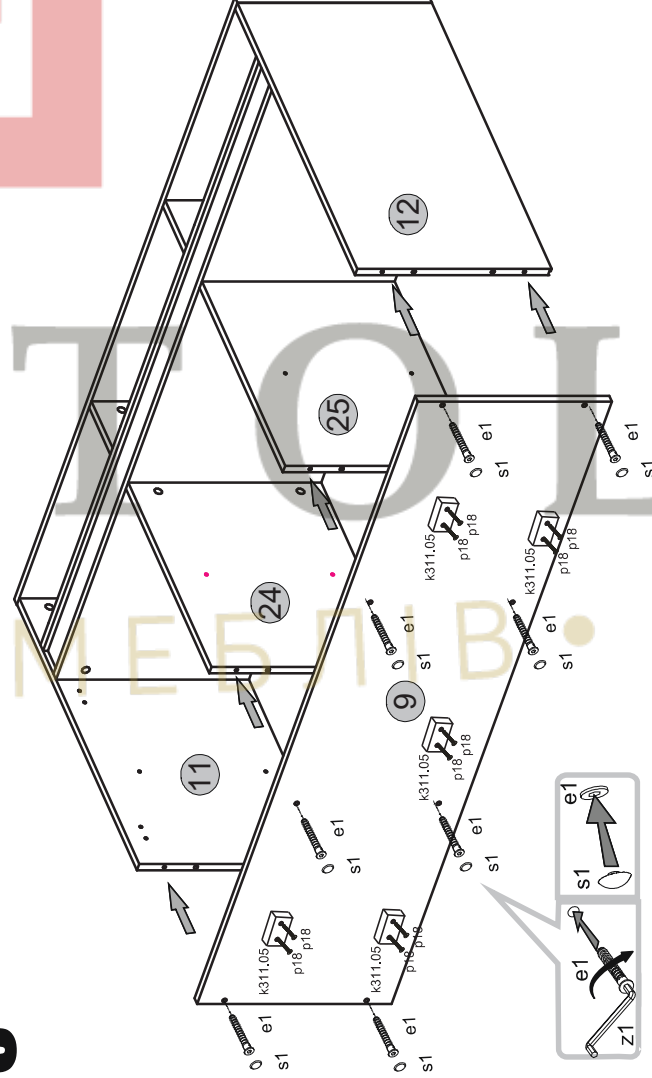

Installation manual

OSLO KOM_3D3S

Element symbol	Dimensions		Code	Package
1	498	168	KOM_3D3S.001	2/3
2	498	188	KOM_3D3S.002	2/3
3	498	188	KOM_3D3S.003	2/3
4	431	348	KOM_3D3S.004	1/3
5	753	491	KOM_3D3S.005	2/3
6	753	500	KOM_3D3S.006	2/3
7	441	348	KOM_3D3S.007	1/3
8	484	356	KOM_3D3S.008	2/3
9	1501	394	KOM_3D3S.009	1/3
10	1501	394	KOM_3D3S.010	1/3
11	735	394	KOM_3D3S.011	2/3
12	735	394	KOM_3D3S.012	2/3
13	129	391	KOM_3D3S.013	2/3
14	129	391	KOM_3D3S.014	2/3
15	474	356	KOM_3D3S.015	2/3
16	498	570	KOM_3D3S.017	2/3
17	350	100	KOM_3D3S.018	2/3
18	427	100	KOM_3D3S.019	1/3
19	350	100	KOM_3D3S.020	2/3
20	498	550	KOM_3D3S.022	2/3
21	498	570	KOM_3D3S.024	2/3
22	417	100	KOM_3D3S.025	1/3
23	1467	391	KOM_3D3S.026	1/3
24	510	391	KOM_3D3S.027	1/3
25	510	391	KOM_3D3S.028	1/3
26	64	1467	KOM_3D3S.029	1/3

4x	n260.001.007	n260	4x	φx16 mm	p52	6x	b119
2x	a145	a145	4x	φx16 mm	a144	3x	L-350
12x	d1	d1	5x	φx17 mm	r311.05	10x	p18
50x	f1	f1	14x	φx16 mm	e1	14x	s1
30x	s2	s2	30x	φx16 mm	r1	58x	p25
1x	z1	z1	30x	φx16 mm	r16	60x	l1

1

3

2

4

5

7

9

8

10

12

11

13

14

BRISTOL
• МАГАЗИН МЕБЛІВ •