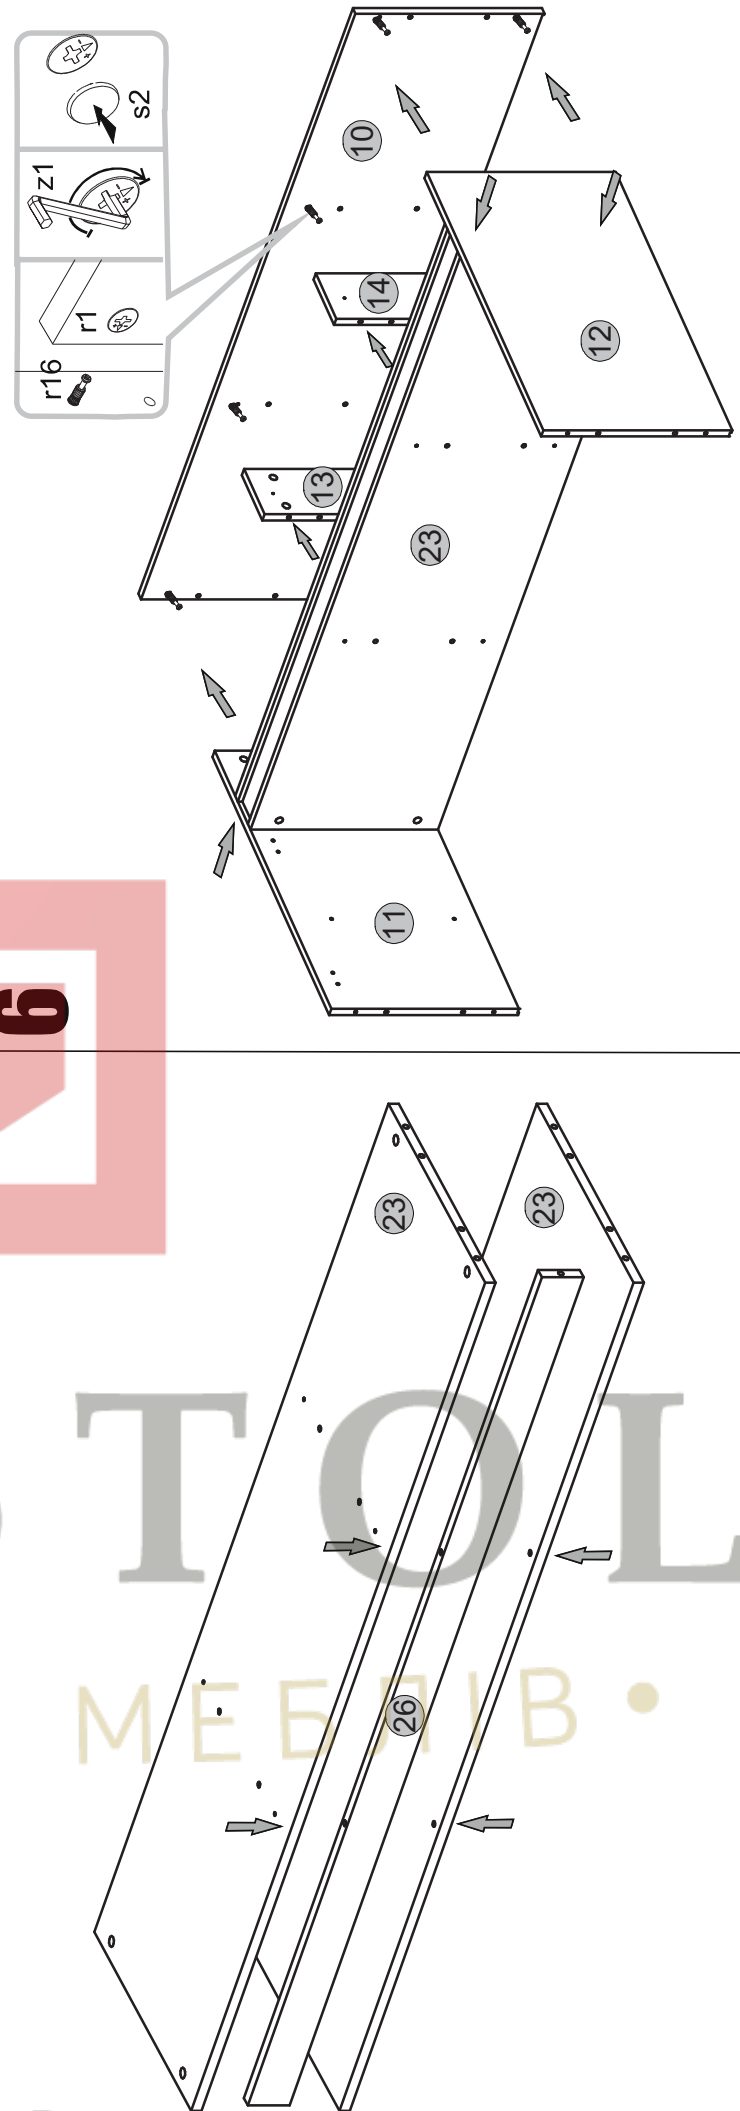

Installation manual

OSLO KOM_3D3S

Element symbol	Dimensions		Code	Package
1	498	168	KOM_3D3S.001	2/3
2	498	188	KOM_3D3S.002	2/3
3	498	188	KOM_3D3S.003	2/3
4	431	348	KOM_3D3S.004	1/3
5	753	491	KOM_3D3S.005	2/3
6	753	500	KOM_3D3S.006	2/3
7	441	348	KOM_3D3S.007	1/3
8	484	356	KOM_3D3S.008	2/3
9	1501	394	KOM_3D3S.009	1/3
10	1501	394	KOM_3D3S.010	1/3
11	735	394	KOM_3D3S.011	2/3
12	735	394	KOM_3D3S.012	2/3
13	129	391	KOM_3D3S.013	2/3
14	129	391	KOM_3D3S.014	2/3
15	474	356	KOM_3D3S.015	2/3
16	498	570	KOM_3D3S.017	2/3
17	350	100	KOM_3D3S.018	2/3
18	427	100	KOM_3D3S.019	1/3
19	350	100	KOM_3D3S.020	2/3
20	498	550	KOM_3D3S.022	2/3
21	498	570	KOM_3D3S.024	2/3
22	417	100	KOM_3D3S.025	1/3
23	1467	391	KOM_3D3S.026	1/3
24	510	391	KOM_3D3S.027	1/3
25	510	391	KOM_3D3S.028	1/3
26	64	1467	KOM_3D3S.029	1/3

4x	n260.001.007	n260	4x	φx16 mm	p52	6x	b119
2x	a145	a145	4x	φx16 mm	a144	3x	L-350
12x	d1	d1	5x	φx17 mm	r311.05	10x	p18
50x	f1	f1	14x	φx16 mm	e1	14x	s1
30x	s2	s2	30x	φx16 mm	r1	58x	p25
1x	z1	z1	30x	φx16 mm	r16	60x	l1

1

3

2

4

5

7

9

8

10

12

11

13

14

BRISTOL
• МАГАЗИН МЕБЛІВ •