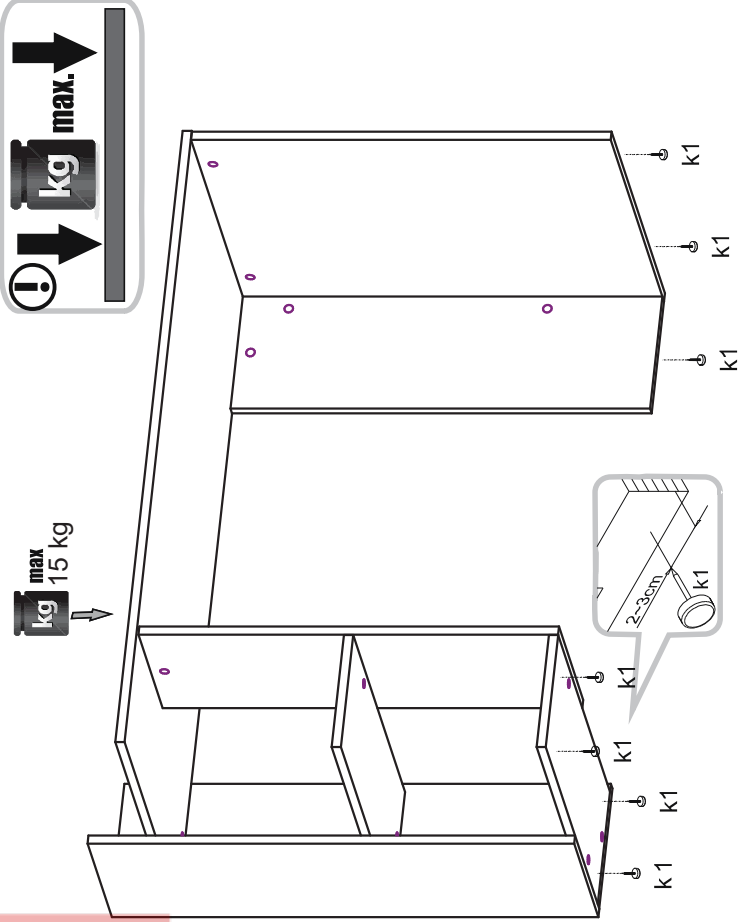

Installation manual

HO_Shelf

| Element symbol | Dimensions | Code | Package |
|----------------|------------|----------------|---------|
| 1 | 1200 551 | tabl_shelf.001 | |
| 2 | 727 550 | tabl_shelf.002 | |
| 3 | 843 250 | tabl_shelf.003 | |
| 4 | 843 236 | tabl_shelf.004 | |
| 5 | 727 250 | tabl_shelf.005 | |
| 6 | 220 534 | tabl_shelf.006 | |
| 7 | 727 220 | tabl_shelf.007 | |

1

3

2

4

7

8

5

6