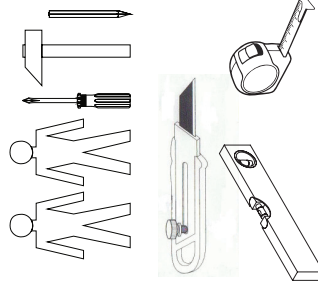

Installation manual

HO_Shelf

| Element symbol | Dimensions | Code | Package |
|----------------|------------|----------------|---------|
| 1 | 1200 551 | tabl_shelf.001 | |
| 2 | 727 550 | tabl_shelf.002 | |
| 3 | 843 250 | tabl_shelf.003 | |
| 4 | 843 236 | tabl_shelf.004 | |
| 5 | 727 250 | tabl_shelf.005 | |
| 6 | 220 534 | tabl_shelf.006 | |
| 7 | 727 220 | tabl_shelf.007 | |