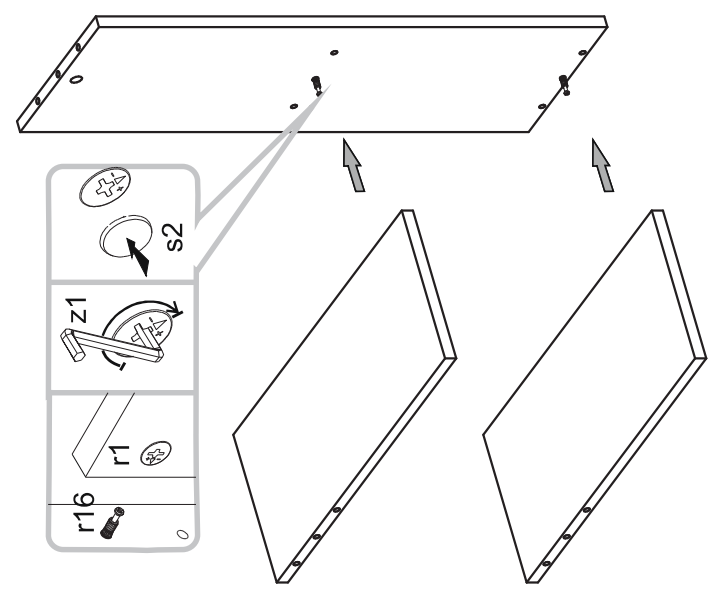

Installation manual

HO_Shelf

| Element symbol | Dimensions | Code | Package |
|----------------|------------|----------------|---------|
| 1 | 1200 551 | tabl_shelf.001 | |
| 2 | 727 550 | tabl_shelf.002 | |
| 3 | 843 250 | tabl_shelf.003 | |
| 4 | 843 236 | tabl_shelf.004 | |
| 5 | 727 250 | tabl_shelf.005 | |
| 6 | 220 534 | tabl_shelf.006 | |
| 7 | 727 220 | tabl_shelf.007 | |

1

3

2

4

7

8

5

6