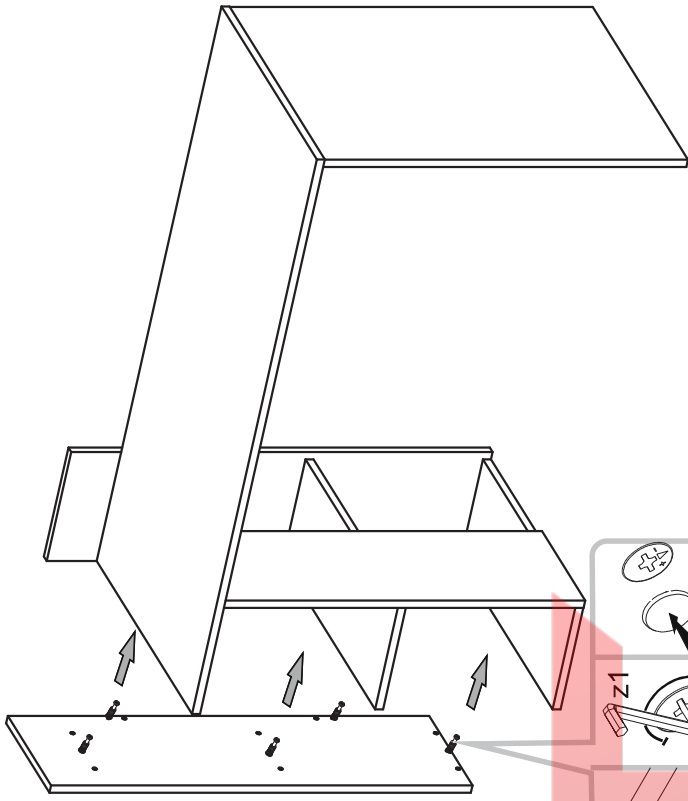

Installation manual

HO_Shelf

| Element symbol | Dimensions | Code | Package |
|----------------|------------|----------------|---------|
| 1 | 1200 551 | tabl_shelf.001 | |
| 2 | 727 550 | tabl_shelf.002 | |
| 3 | 843 250 | tabl_shelf.003 | |
| 4 | 843 236 | tabl_shelf.004 | |
| 5 | 727 250 | tabl_shelf.005 | |
| 6 | 220 534 | tabl_shelf.006 | |
| 7 | 727 220 | tabl_shelf.007 | |

1

3

2

4

7

8

5

6