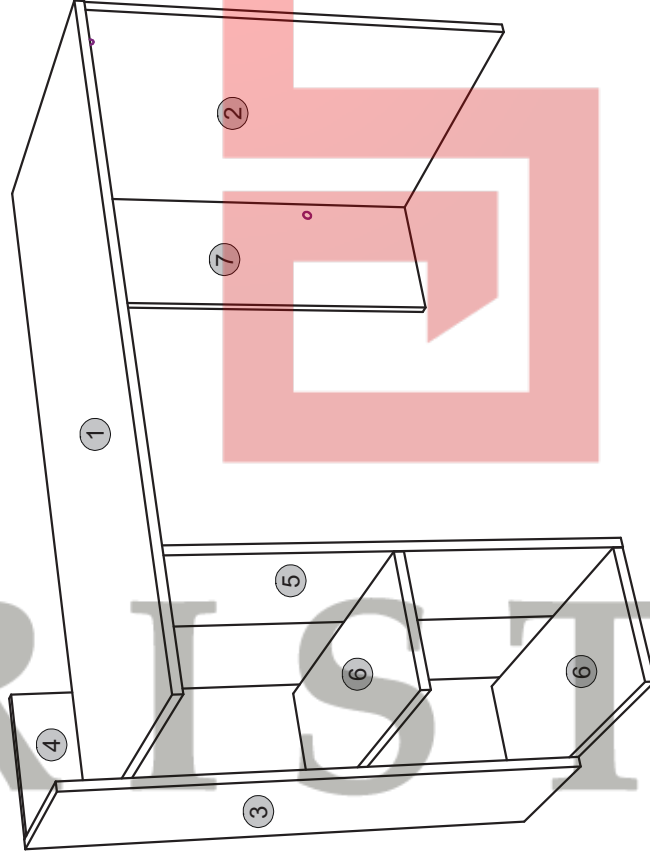

Installation manual

HO_Shelf

| Element symbol | Dimensions | Code | Package |
|----------------|------------|----------------|---------|
| 1 | 1200 551 | tabl_shelf.001 | |
| 2 | 727 550 | tabl_shelf.002 | |
| 3 | 843 250 | tabl_shelf.003 | |
| 4 | 843 236 | tabl_shelf.004 | |
| 5 | 727 250 | tabl_shelf.005 | |
| 6 | 220 534 | tabl_shelf.006 | |
| 7 | 727 220 | tabl_shelf.007 | |

1

3

2

4

7

8

5

6