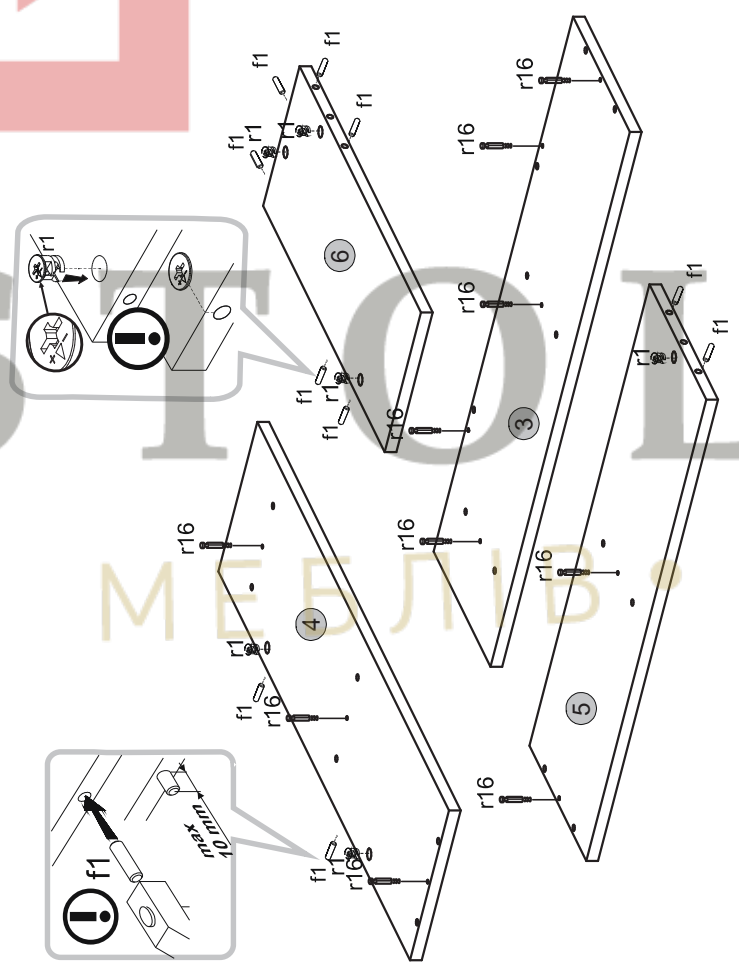

Installation manual

HO_Shelf

| Element symbol | Dimensions | Code | Package |
|----------------|------------|----------------|---------|
| 1 | 1200 551 | tabl_shelf.001 | |
| 2 | 727 550 | tabl_shelf.002 | |
| 3 | 843 250 | tabl_shelf.003 | |
| 4 | 843 236 | tabl_shelf.004 | |
| 5 | 727 250 | tabl_shelf.005 | |
| 6 | 220 534 | tabl_shelf.006 | |
| 7 | 727 220 | tabl_shelf.007 | |

1

3

2

4

7

8

5

6