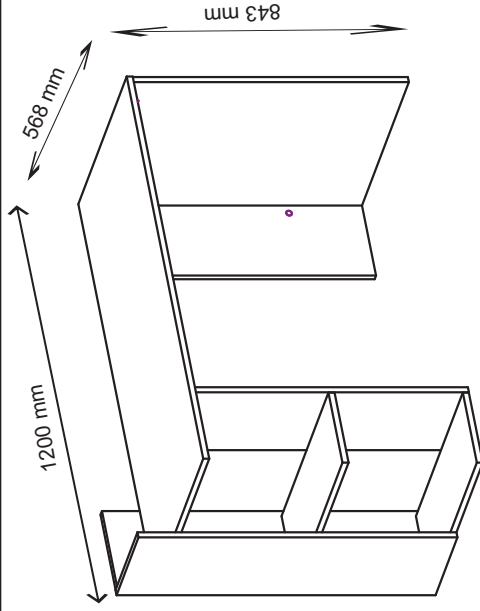

Installation manual

HO_Shelf

| Element symbol | Dimensions | Code | Package |
|----------------|------------|----------------|---------|
| 1 | 1200 551 | tabl_shelf.001 | |
| 2 | 727 550 | tabl_shelf.002 | |
| 3 | 843 250 | tabl_shelf.003 | |
| 4 | 843 236 | tabl_shelf.004 | |
| 5 | 727 250 | tabl_shelf.005 | |
| 6 | 220 534 | tabl_shelf.006 | |
| 7 | 727 220 | tabl_shelf.007 | |

1

3

2

4

7

8

5

6