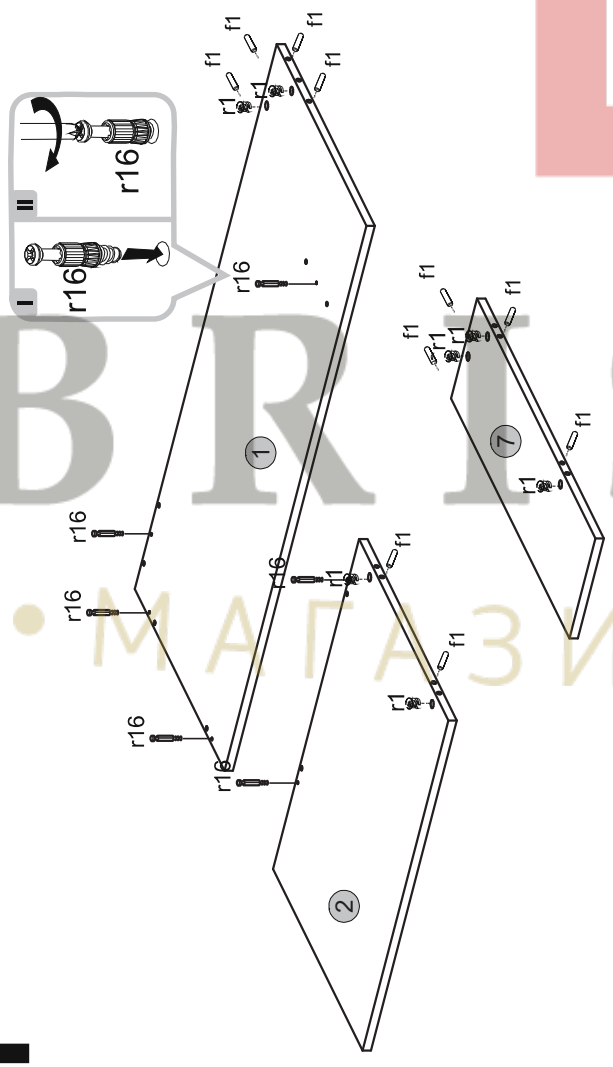

Installation manual

HO_Shelf

| Element symbol | Dimensions | Code | Package |
|----------------|------------|----------------|---------|
| 1 | 1200 551 | tabl_shelf.001 | |
| 2 | 727 550 | tabl_shelf.002 | |
| 3 | 843 250 | tabl_shelf.003 | |
| 4 | 843 236 | tabl_shelf.004 | |
| 5 | 727 250 | tabl_shelf.005 | |
| 6 | 220 534 | tabl_shelf.006 | |
| 7 | 727 220 | tabl_shelf.007 | |

1

3

2

4

7

8

5

6