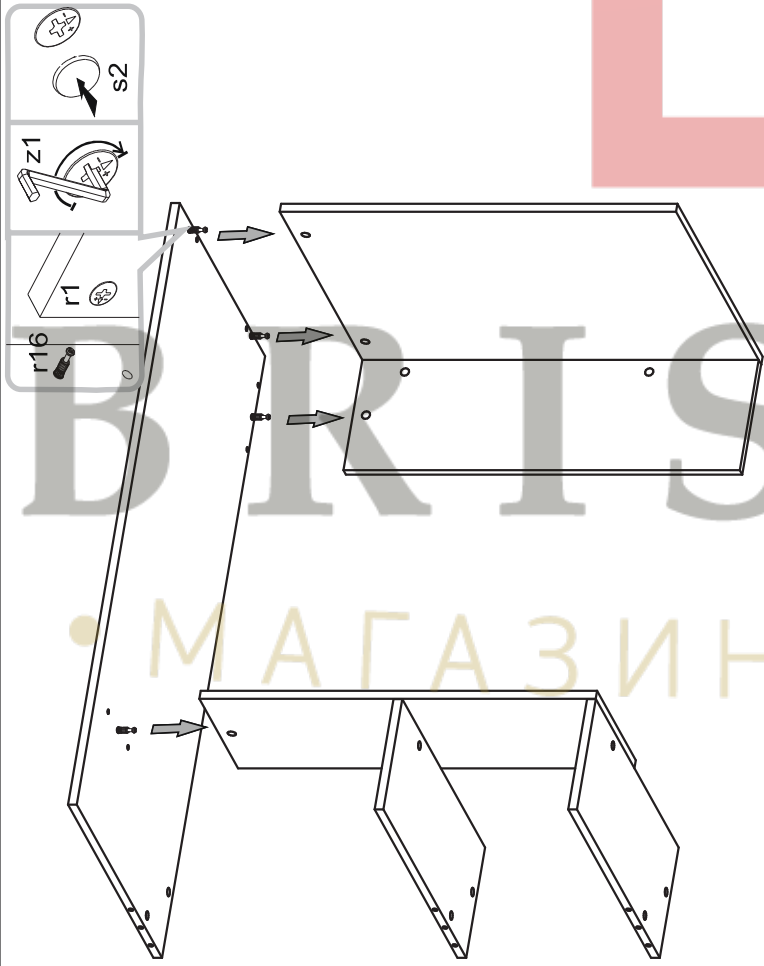

Installation manual

HO_Shelf

| Element symbol | Dimensions | Code | Package |
|----------------|------------|----------------|---------|
| 1 | 1200 551 | tabl_shelf.001 | |
| 2 | 727 550 | tabl_shelf.002 | |
| 3 | 843 250 | tabl_shelf.003 | |
| 4 | 843 236 | tabl_shelf.004 | |
| 5 | 727 250 | tabl_shelf.005 | |
| 6 | 220 534 | tabl_shelf.006 | |
| 7 | 727 220 | tabl_shelf.007 | |

1

3

2

4

7

8

5

6