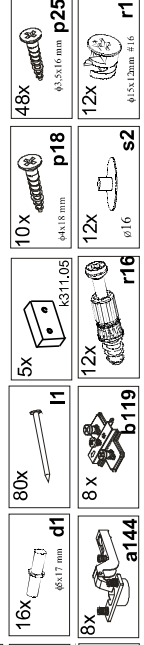

# Instalation manual

PAMP: Wardrobe 2D2S

Element symbol	Dimensions	Code	Package
1	1928 544 16	SZF_2D2S.001	1/1
2	1928 544 16	SZF_2D2S.002	1/1
3	1928 541 16	SZF_2D2S.003	1/1
4	1000 544 16	SZF_2D2S.004	2/2
5	1000 544 16	SZF_2D2S.005	2/2
6	897 496 16	SZF_2D2S.006	3/3
7	1059 496 16	SZF_2D2S.007	3/3
8	1059 496 16	SZF_2D2S.008	3/3
9	487 496 16	SZF_2D2S.009	3/3
10	475 541 16	SZF_2D2S.010	2/2
11	475 530 16	SZF_2D2S.011	2/2
12	500 120 16	SZF_2D2S.012	2/2
13	500 120 16	SZF_2D2S.013	2/2
14	417 202 16	SZF_2D2S.014	2/2
15	496 202 16	SZF_2D2S.018	1/1
16	1946 492 3	SZF_2D2S.015	1/1
17	431 498 3	SZF_2D2S.016	1/1

1

3

2

4

7

5

6

В КРИСТОЛ  
• МАГАЗИН МЕБЛІВ •