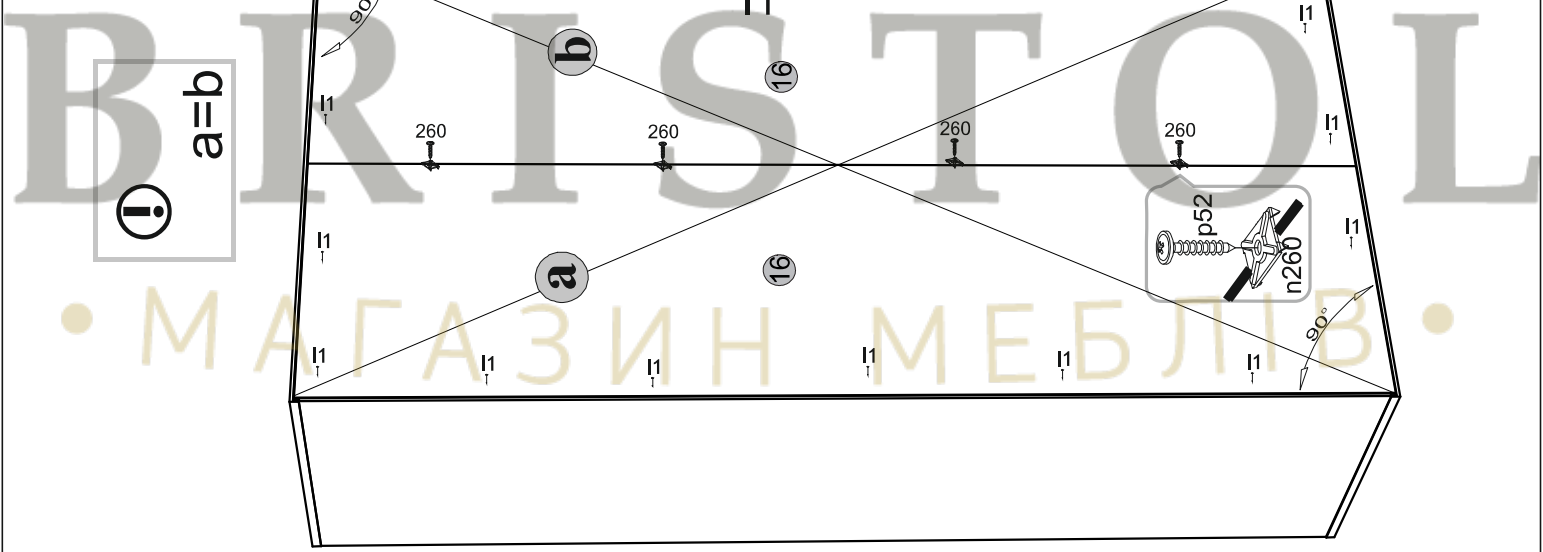

В КРИСТОЛ
• МАГАЗИН МЕБЛІВ •