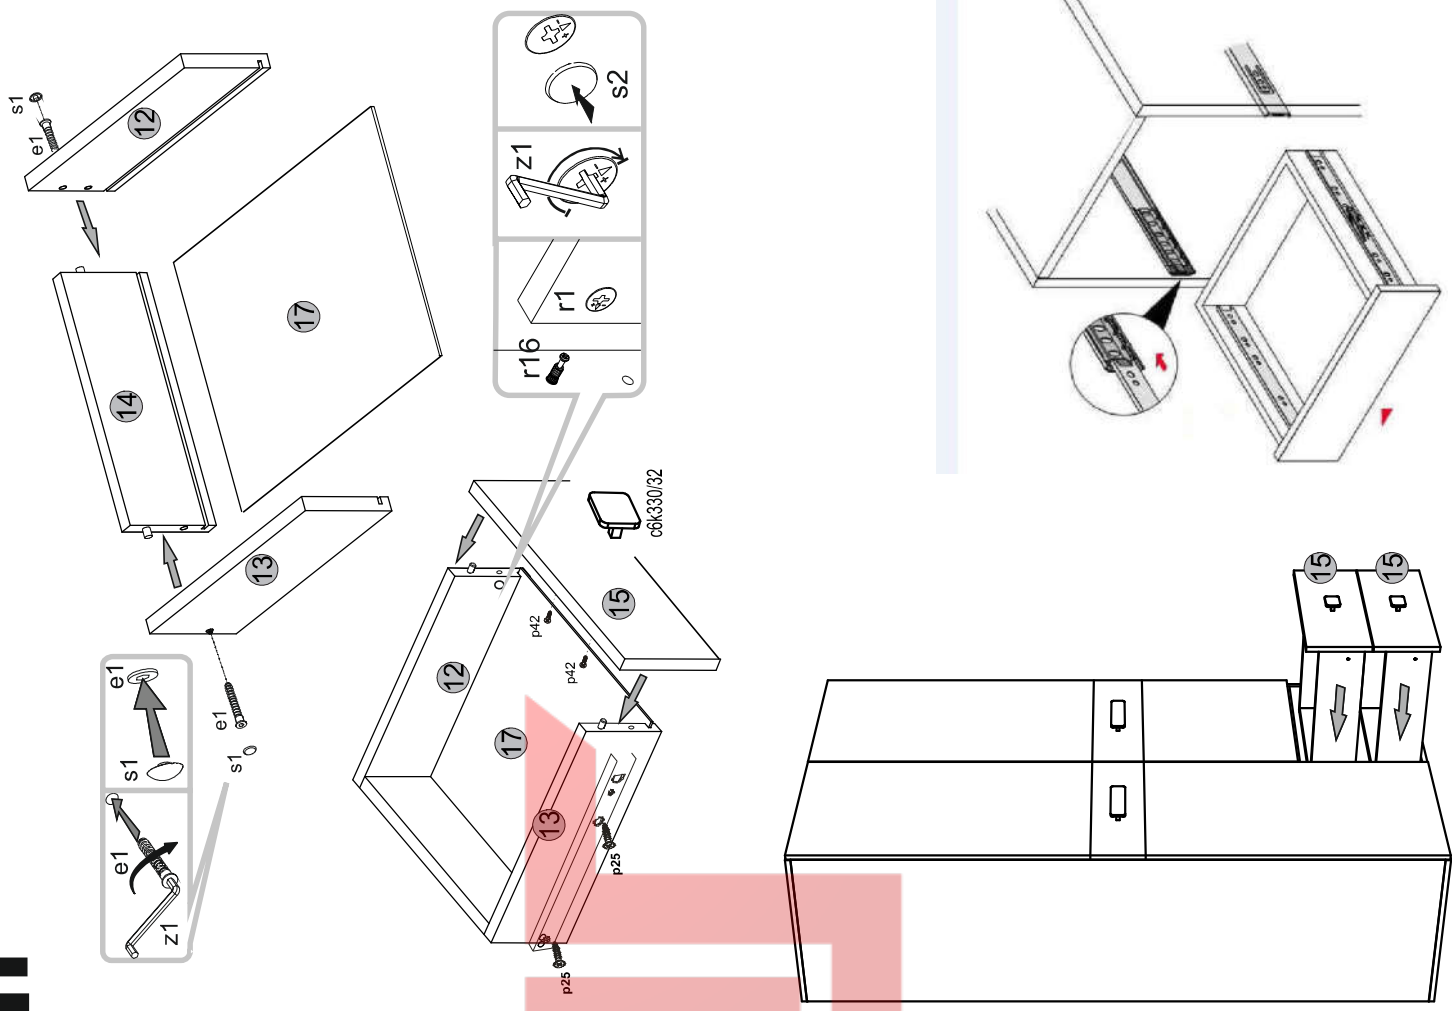

10

11

BRISTOL

МАГАЗИН МЕБЛІВ