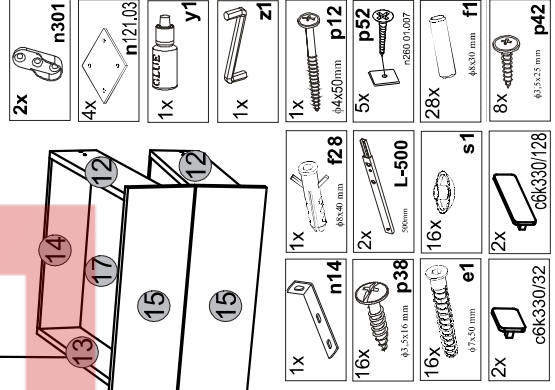

# Instalation manual

PAMP: Wardrobe 2D2S

Element symbol	Dimensions	Code	Package
1	1928 544 16	SZF_2D2S.001	1/1
2	1928 544 16	SZF_2D2S.002	1/1
3	1928 541 16	SZF_2D2S.003	1/1
4	1000 544 16	SZF_2D2S.004	2/2
5	1000 544 16	SZF_2D2S.005	2/2
6	897 496 16	SZF_2D2S.006	3/3
7	1059 496 16	SZF_2D2S.007	3/3
8	1059 496 16	SZF_2D2S.008	3/3
9	487 496 16	SZF_2D2S.009	3/3
10	475 541 16	SZF_2D2S.010	2/2
11	475 530 16	SZF_2D2S.011	2/2
12	500 120 16	SZF_2D2S.012	2/2
13	500 120 16	SZF_2D2S.013	2/2
14	417 202 16	SZF_2D2S.014	2/2
15	496 202 16	SZF_2D2S.018	1/1
16	1946 492 3	SZF_2D2S.015	1/1
17	431 498 3	SZF_2D2S.016	1/1

1

3

2

4

7

5

6

В КРИСТОЛ  
• МАГАЗИН МЕБЛІВ •