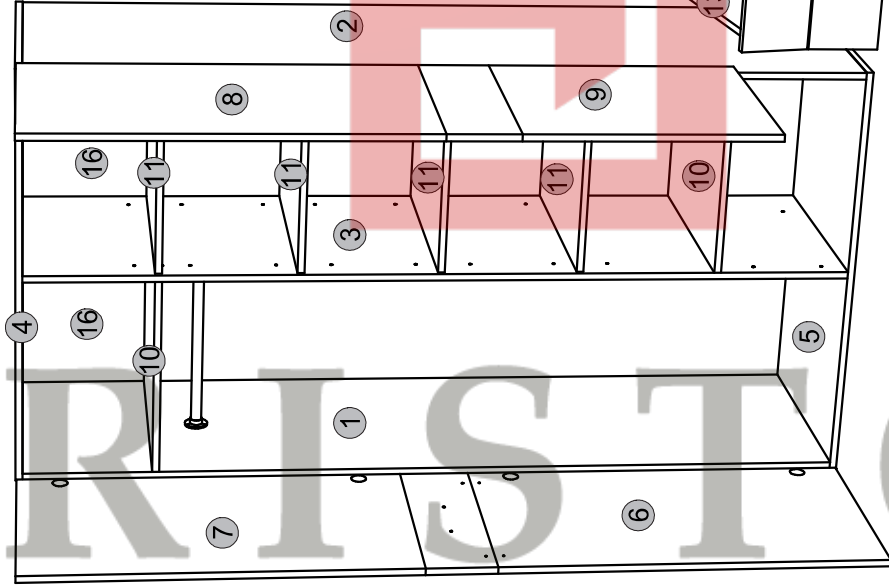

# Instalation manual

PAMP: Wardrobe 2D2S

Element symbol	Dimensions	Code	Package
1	1928 544 16	SZF_2D2S.001	1/1
2	1928 544 16	SZF_2D2S.002	1/1
3	1928 541 16	SZF_2D2S.003	1/1
4	1000 544 16	SZF_2D2S.004	2/2
5	1000 544 16	SZF_2D2S.005	2/2
6	897 496 16	SZF_2D2S.006	3/3
7	1059 496 16	SZF_2D2S.007	3/3
8	1059 496 16	SZF_2D2S.008	3/3
9	487 496 16	SZF_2D2S.009	3/3
10	475 541 16	SZF_2D2S.010	2/2
11	475 530 16	SZF_2D2S.011	2/2
12	500 120 16	SZF_2D2S.012	2/2
13	500 120 16	SZF_2D2S.013	2/2
14	417 202 16	SZF_2D2S.014	2/2
15	496 202 16	SZF_2D2S.018	1/1
16	1946 492 3	SZF_2D2S.015	1/1
17	431 498 3	SZF_2D2S.016	1/1

1

3

2

4

7

5

6

В КРИСТОЛ  
• МАГАЗИН МЕБЛІВ •