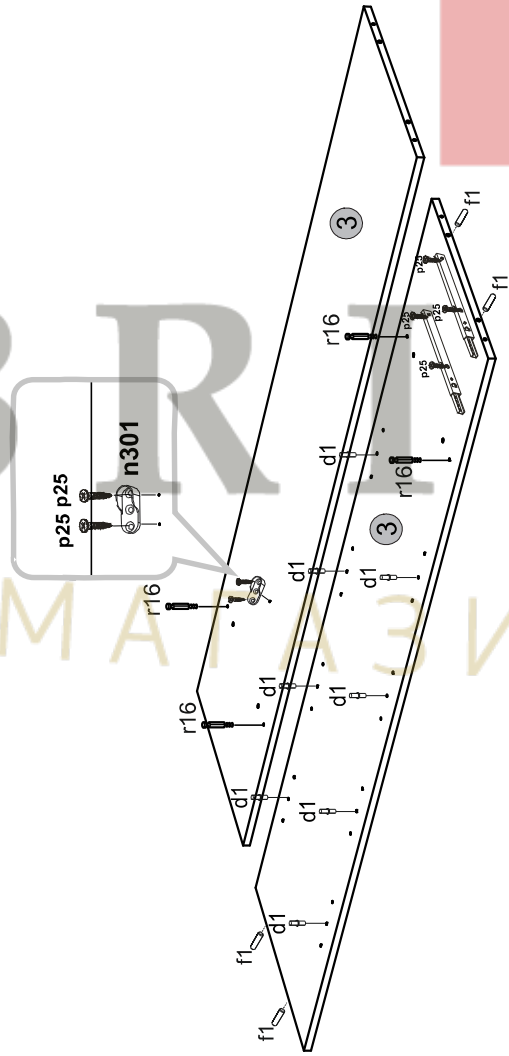

# Instalation manual

PAMP: Wardrobe 2D2S

Element symbol	Dimensions	Code	Package
1	1928 544 16	SZF_2D2S.001	1/1
2	1928 544 16	SZF_2D2S.002	1/1
3	1928 541 16	SZF_2D2S.003	1/1
4	1000 544 16	SZF_2D2S.004	2/2
5	1000 544 16	SZF_2D2S.005	2/2
6	897 496 16	SZF_2D2S.006	3/3
7	1059 496 16	SZF_2D2S.007	3/3
8	1059 496 16	SZF_2D2S.008	3/3
9	487 496 16	SZF_2D2S.009	3/3
10	475 541 16	SZF_2D2S.010	2/2
11	475 530 16	SZF_2D2S.011	2/2
12	500 120 16	SZF_2D2S.012	2/2
13	500 120 16	SZF_2D2S.013	2/2
14	417 202 16	SZF_2D2S.014	2/2
15	496 202 16	SZF_2D2S.018	1/1
16	1946 492 3	SZF_2D2S.015	1/1
17	431 498 3	SZF_2D2S.016	1/1

1

3

2

4

7

5

6

В КРИСТОЛ  
• МАГАЗИН МЕБЛІВ •