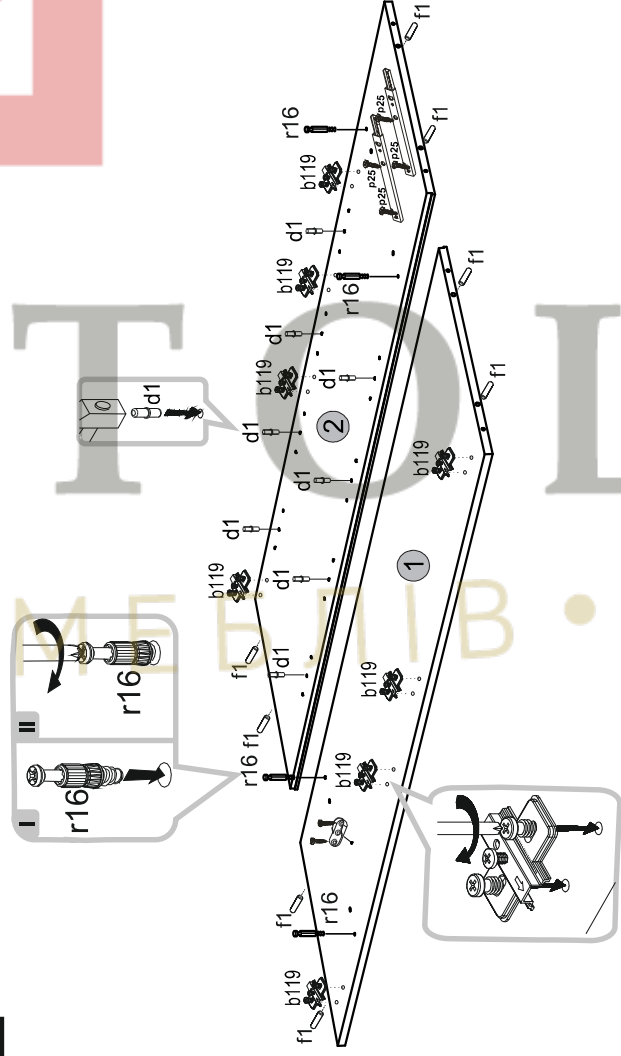

# Instalation manual

PAMP: Wardrobe 2D2S

Element symbol	Dimensions	Code	Package
1	1928 544 16	SZF_2D2S.001	1/1
2	1928 544 16	SZF_2D2S.002	1/1
3	1928 541 16	SZF_2D2S.003	1/1
4	1000 544 16	SZF_2D2S.004	2/2
5	1000 544 16	SZF_2D2S.005	2/2
6	897 496 16	SZF_2D2S.006	3/3
7	1059 496 16	SZF_2D2S.007	3/3
8	1059 496 16	SZF_2D2S.008	3/3
9	487 496 16	SZF_2D2S.009	3/3
10	475 541 16	SZF_2D2S.010	2/2
11	475 530 16	SZF_2D2S.011	2/2
12	500 120 16	SZF_2D2S.012	2/2
13	500 120 16	SZF_2D2S.013	2/2
14	417 202 16	SZF_2D2S.014	2/2
15	496 202 16	SZF_2D2S.018	1/1
16	1946 492 3	SZF_2D2S.015	1/1
17	431 498 3	SZF_2D2S.016	1/1

1

3

2

4

7

5

6

В КРИСТОЛ  
• МАГАЗИН МЕБЛІВ •