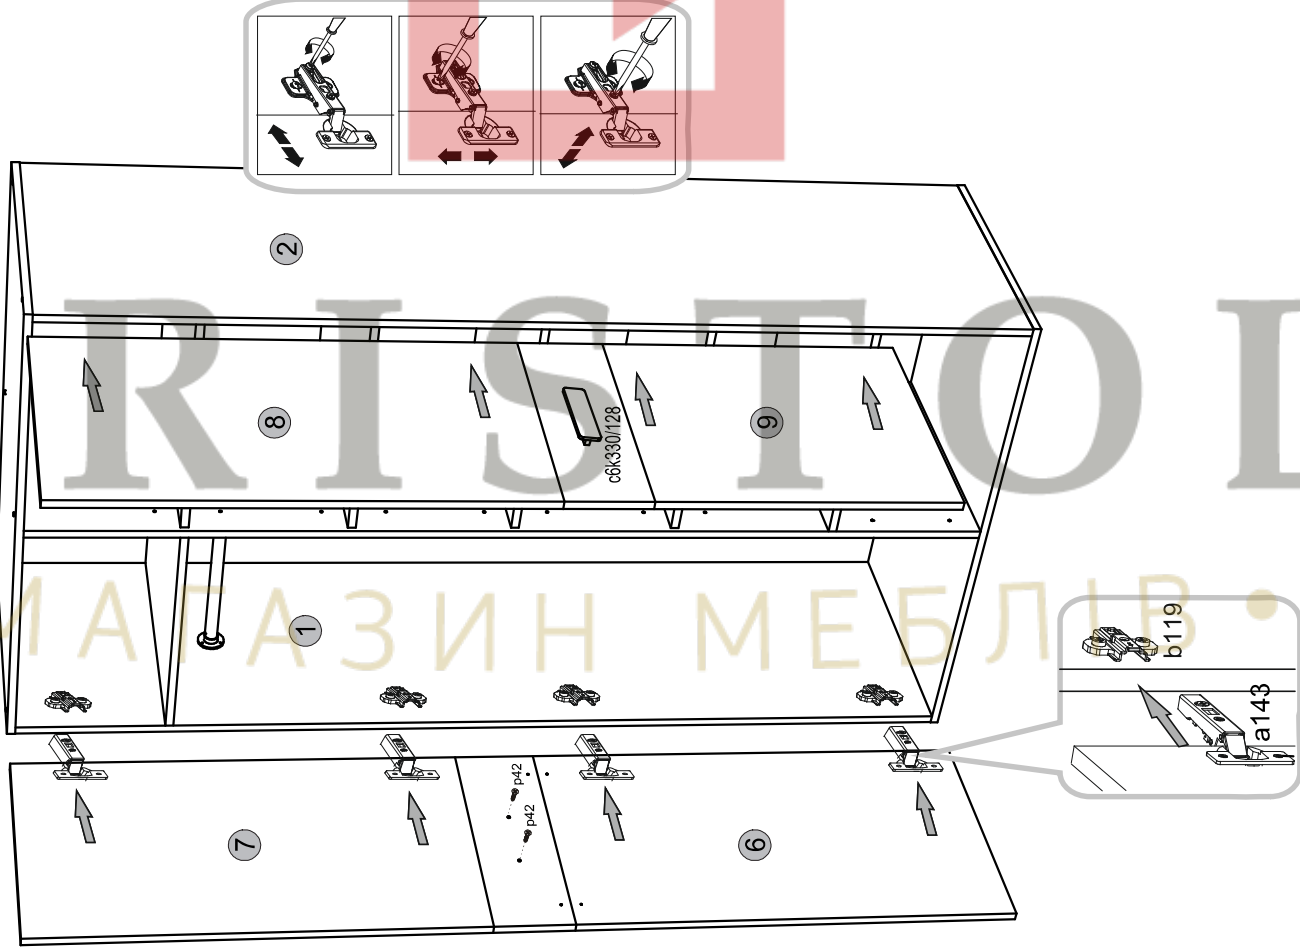

10

11

BRISTOL

МАГАЗИН МЕБЛІВ