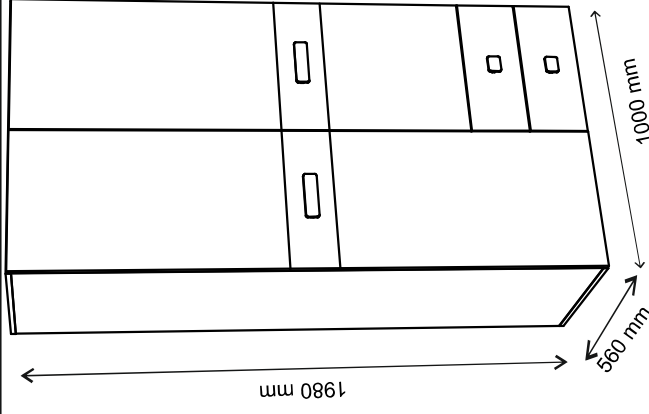

# Instalation manual

PAMP: Wardrobe 2D2S

Element symbol	Dimensions	Code	Package
1	1928 544 16	SZF_2D2S.001	1/1
2	1928 544 16	SZF_2D2S.002	1/1
3	1928 541 16	SZF_2D2S.003	1/1
4	1000 544 16	SZF_2D2S.004	2/2
5	1000 544 16	SZF_2D2S.005	2/2
6	897 496 16	SZF_2D2S.006	3/3
7	1059 496 16	SZF_2D2S.007	3/3
8	1059 496 16	SZF_2D2S.008	3/3
9	487 496 16	SZF_2D2S.009	3/3
10	475 541 16	SZF_2D2S.010	2/2
11	475 530 16	SZF_2D2S.011	2/2
12	500 120 16	SZF_2D2S.012	2/2
13	500 120 16	SZF_2D2S.013	2/2
14	417 202 16	SZF_2D2S.014	2/2
15	496 202 16	SZF_2D2S.018	1/1
16	1946 492 3	SZF_2D2S.015	1/1
17	431 498 3	SZF_2D2S.016	1/1