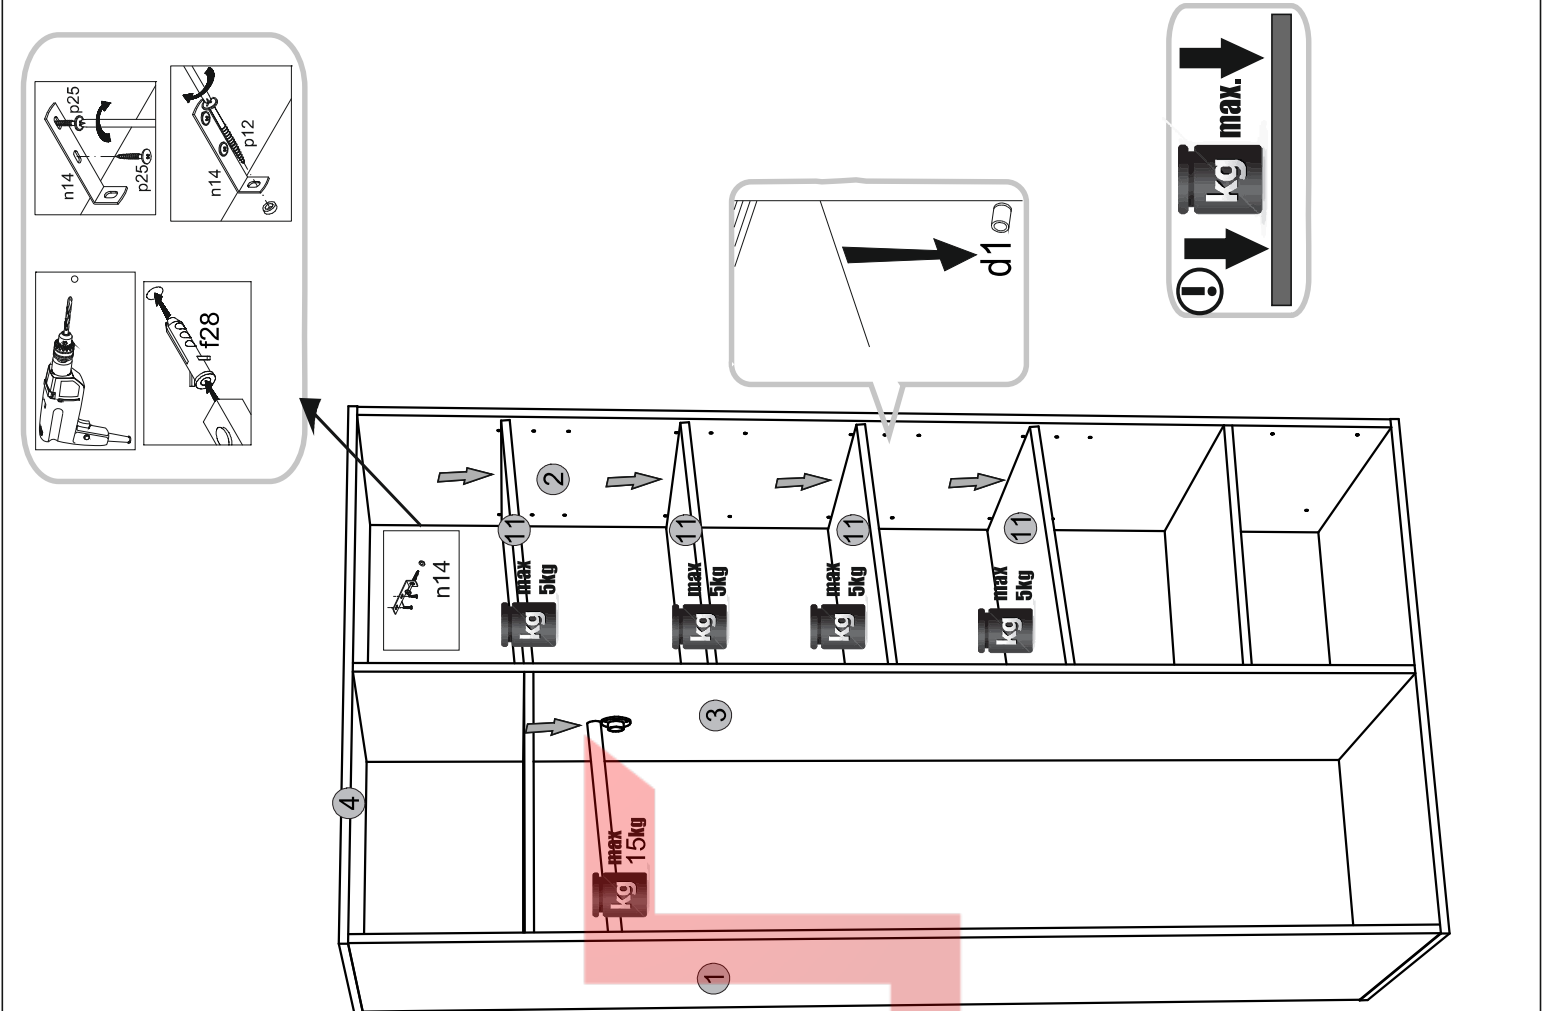

В КРИСТОЛ
• МАГАЗИН МЕБЛІВ •