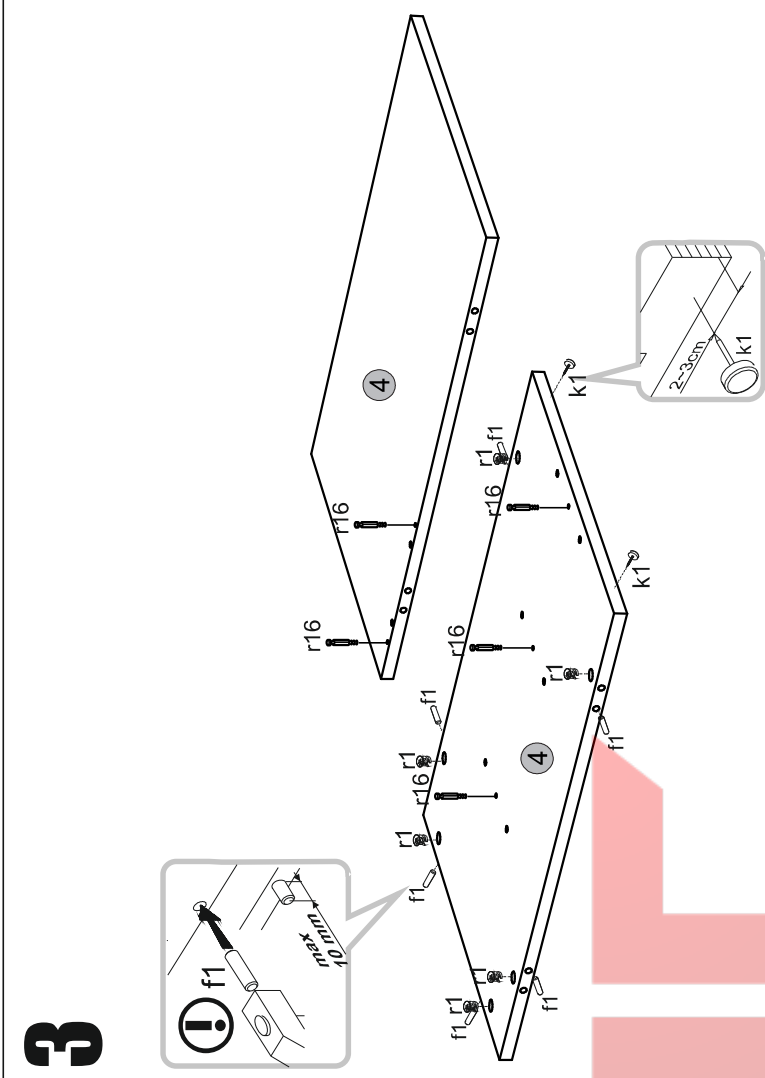

Instalation manual

PAMP: Writing table

Element symbol	Dimensions		Code	Package
	1	16		
1	1200	600	BIURKO.001	1/1
2	708	228	BIURKO.002	1/1
3	708	228	BIURKO.003	1/1
4	708	468	BIURKO.005	1/1
5	708	500	BIURKO.006	1/1
6	300	947	BIURKO.007	1/1
7	468	210	BIURKO.004	1/1

1

3

2

4

5

6

7