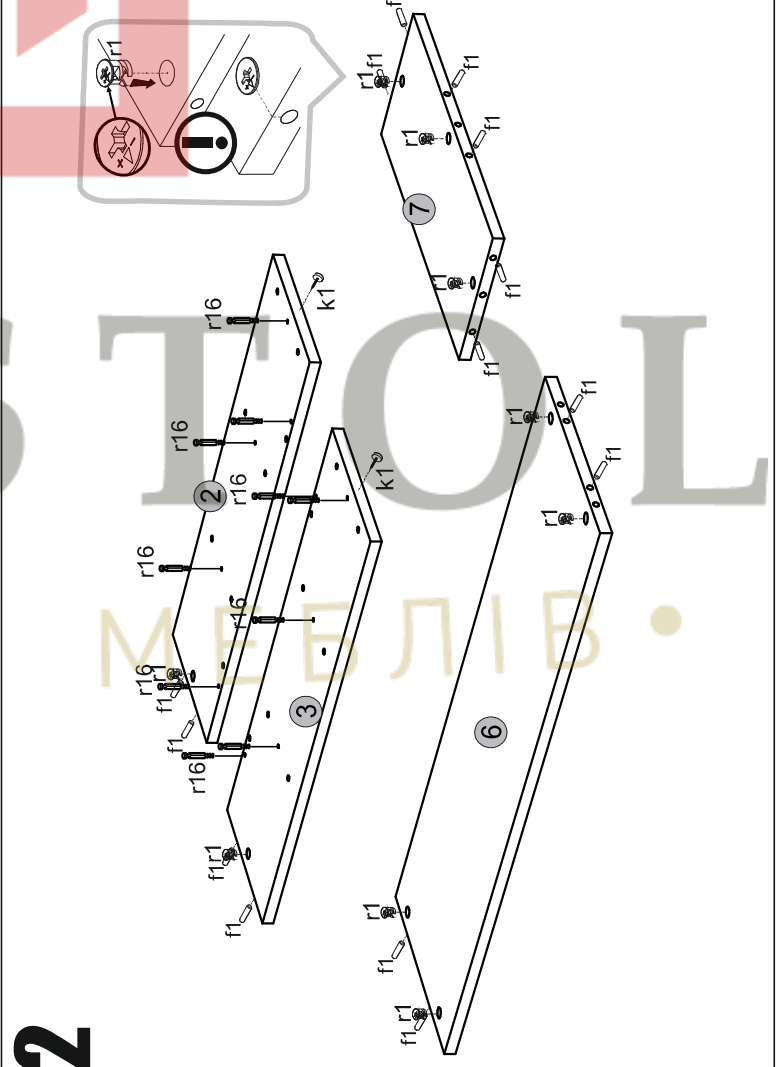

Instalation manual

PAMP: Writing table

Element symbol	Dimensions		Code	Package
	1	16		
1	1200	600	BIURKO.001	1/1
2	708	228	BIURKO.002	1/1
3	708	228	BIURKO.003	1/1
4	708	468	BIURKO.005	1/1
5	708	500	BIURKO.006	1/1
6	300	947	BIURKO.007	1/1
7	468	210	BIURKO.004	1/1

1

3

2

4

5

6

7