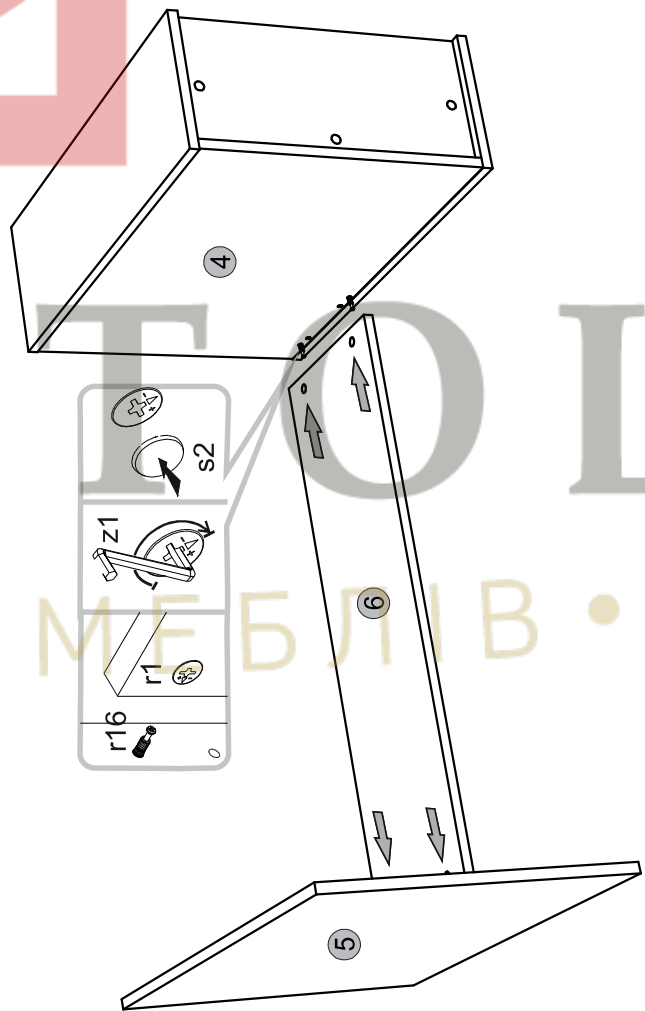

Instalation manual

PAMP: Writing table

Element symbol	Dimensions		Code	Package
	1	16		
1	1200	600	BIURKO.001	1/1
2	708	228	BIURKO.002	1/1
3	708	228	BIURKO.003	1/1
4	708	468	BIURKO.005	1/1
5	708	500	BIURKO.006	1/1
6	300	947	BIURKO.007	1/1
7	468	210	BIURKO.004	1/1

1

3

2

4

5

6

7