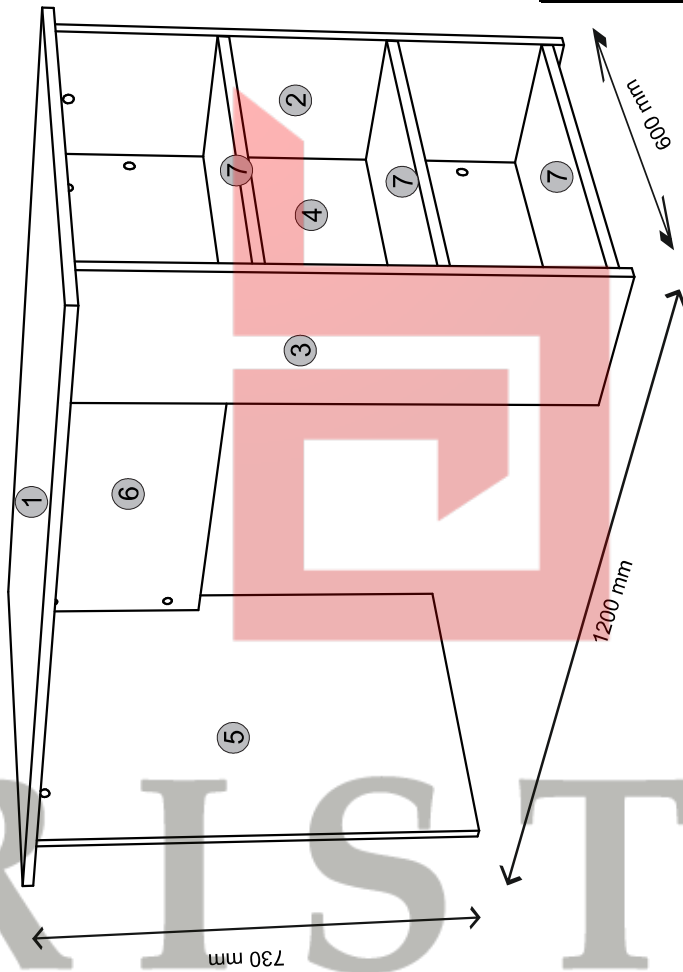

Instalation manual

PAMP: Writing table

Element symbol	Dimensions		Code	Package
	1	16		
1	1200	600	BIURKO.001	1/1
2	708	228	BIURKO.002	1/1
3	708	228	BIURKO.003	1/1
4	708	468	BIURKO.005	1/1
5	708	500	BIURKO.006	1/1
6	300	947	BIURKO.007	1/1
7	468	210	BIURKO.004	1/1

1

3

2

4

5

6

7