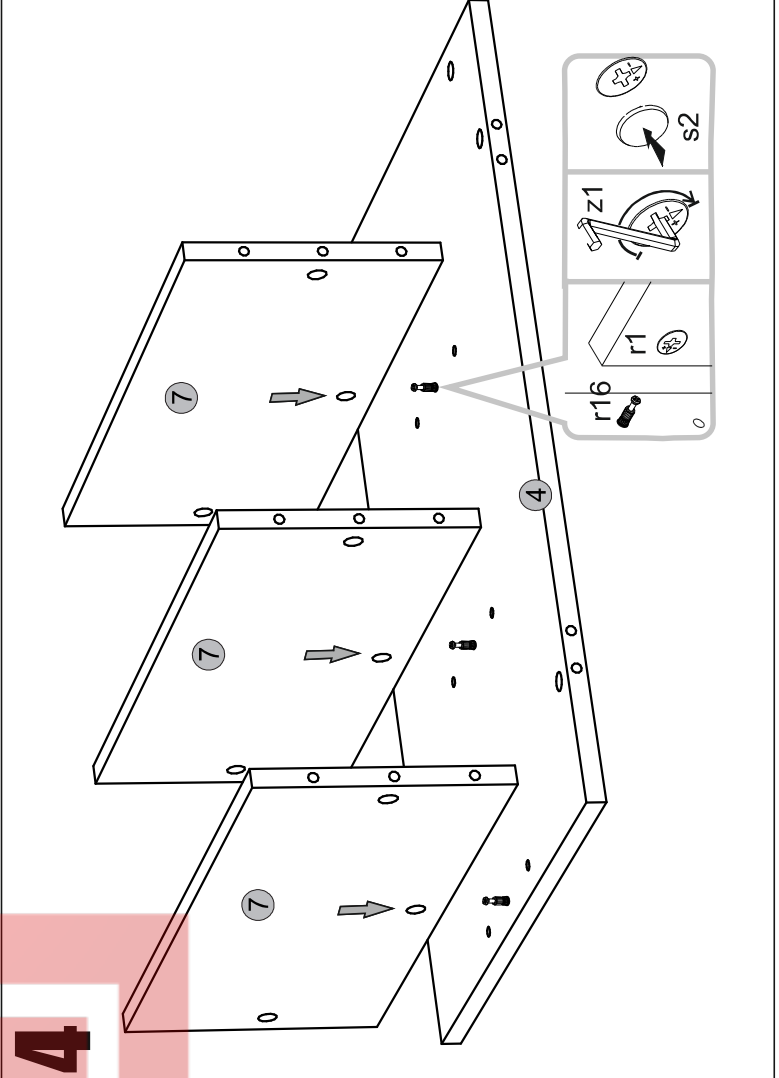

Instalation manual

PAMP: Writing table

Element symbol	Dimensions		Code	Package
	1	16		
1	1200	600	BIURKO.001	1/1
2	708	228	BIURKO.002	1/1
3	708	228	BIURKO.003	1/1
4	708	468	BIURKO.005	1/1
5	708	500	BIURKO.006	1/1
6	300	947	BIURKO.007	1/1
7	468	210	BIURKO.004	1/1

1

3

2

4

5

6

7