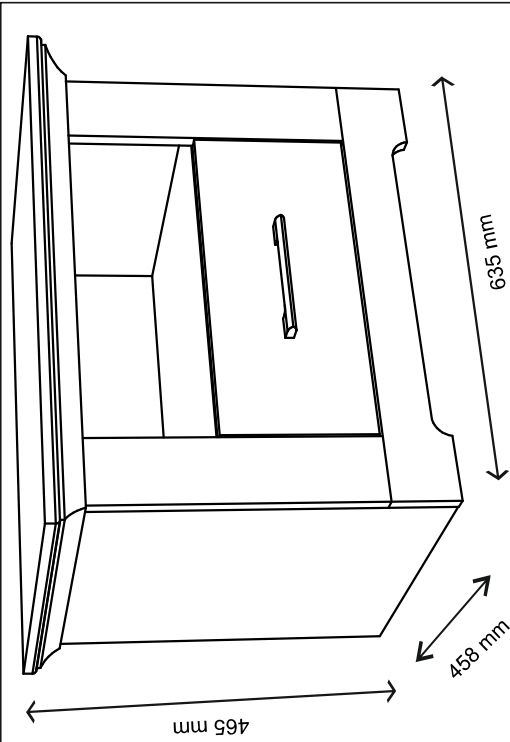

Instalation manual

ARSAL: SZFK 1S

Element symbol	Dimensions	Code	Package
1	444 404 16 1	SZFK_1S.001	1/1
2	444 404 16 1	SZFK_1S.002	1/1
3	168 401 16 1	SZFK_1S.003	1/1
4	168 401 16 1	SZFK_1S.004	1/1
5	527 401 16 1	SZFK_1S.009	1/1
6	364 80 16 2	SZFK_1S.010	1/1
7	561 80 16 1	SZFK_1S.012	1/1
8	350 130 16 1	SZFK_1S.030	1/1
9	350 130 16 1	SZFK_1S.031	1/1
10	345 130 16 1	SZFK_1S.032	1/1
11	635 458 16/46 1	SZFK_1S.006	1/1
12	396 180 16 1	SZFK_1S.029	1/1
13	389 545 3 1	SZFK_1S.015	1/1
14	363 352 3 1	SZFK_1S.028	1/1
15	527 401 16 1	SZFK_1S.007	1/1