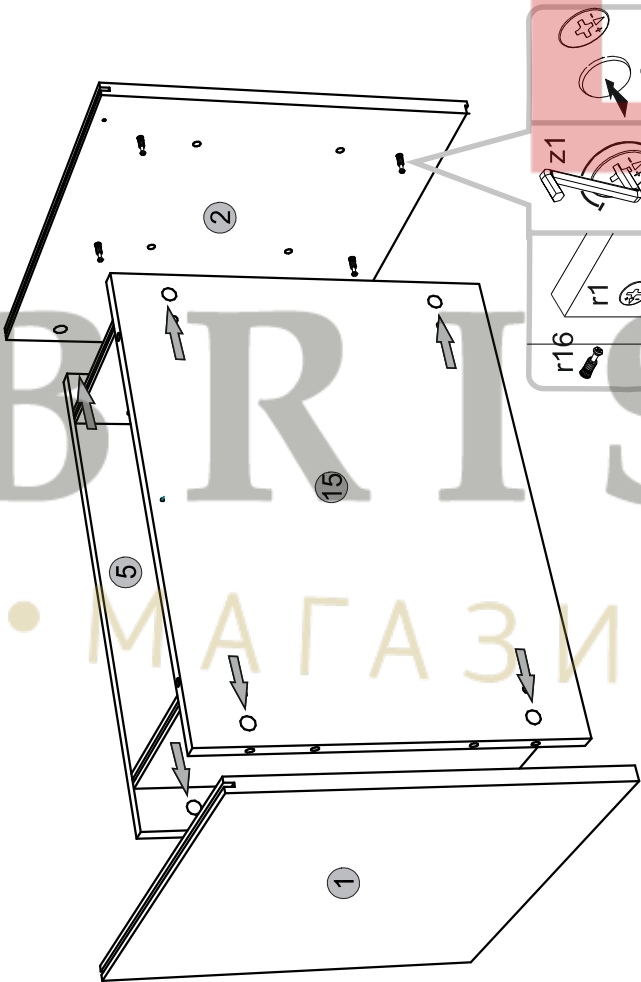

Instalation manual

ARSAL: SZFK 1S

Element symbol	Dimensions	Code	Package
1	444 404 16 1	SZFK_1S.001	1/1
2	444 404 16 1	SZFK_1S.002	1/1
3	168 401 16 1	SZFK_1S.003	1/1
4	168 401 16 1	SZFK_1S.004	1/1
5	527 401 16 1	SZFK_1S.009	1/1
6	364 80 16 2	SZFK_1S.010	1/1
7	561 80 16 1	SZFK_1S.012	1/1
8	350 130 16 1	SZFK_1S.030	1/1
9	350 130 16 1	SZFK_1S.031	1/1
10	345 130 16 1	SZFK_1S.032	1/1
11	635 458 16/46 1	SZFK_1S.006	1/1
12	396 180 16 1	SZFK_1S.029	1/1
13	389 545 3 1	SZFK_1S.015	1/1
14	363 352 3 1	SZFK_1S.028	1/1
15	527 401 16 1	SZFK_1S.007	1/1

1

2

3

4

7

5

6

2419/128

9

BRISTOL

• МАГАЗИН МЕБЛІВ •

8