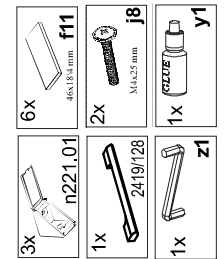

Instalation manual

ARSAL: SZFK 1S

Element symbol	Dimensions	Code	Package
1	444 404 16 1	SZFK_1S.001	1/1
2	444 404 16 1	SZFK_1S.002	1/1
3	168 401 16 1	SZFK_1S.003	1/1
4	168 401 16 1	SZFK_1S.004	1/1
5	527 401 16 1	SZFK_1S.009	1/1
6	364 80 16 2	SZFK_1S.010	1/1
7	561 80 16 1	SZFK_1S.012	1/1
8	350 130 16 1	SZFK_1S.030	1/1
9	350 130 16 1	SZFK_1S.031	1/1
10	345 130 16 1	SZFK_1S.032	1/1
11	635 458 16/46 1	SZFK_1S.006	1/1
12	396 180 16 1	SZFK_1S.029	1/1
13	389 545 3 1	SZFK_1S.015	1/1
14	363 352 3 1	SZFK_1S.028	1/1
15	527 401 16 1	SZFK_1S.007	1/1