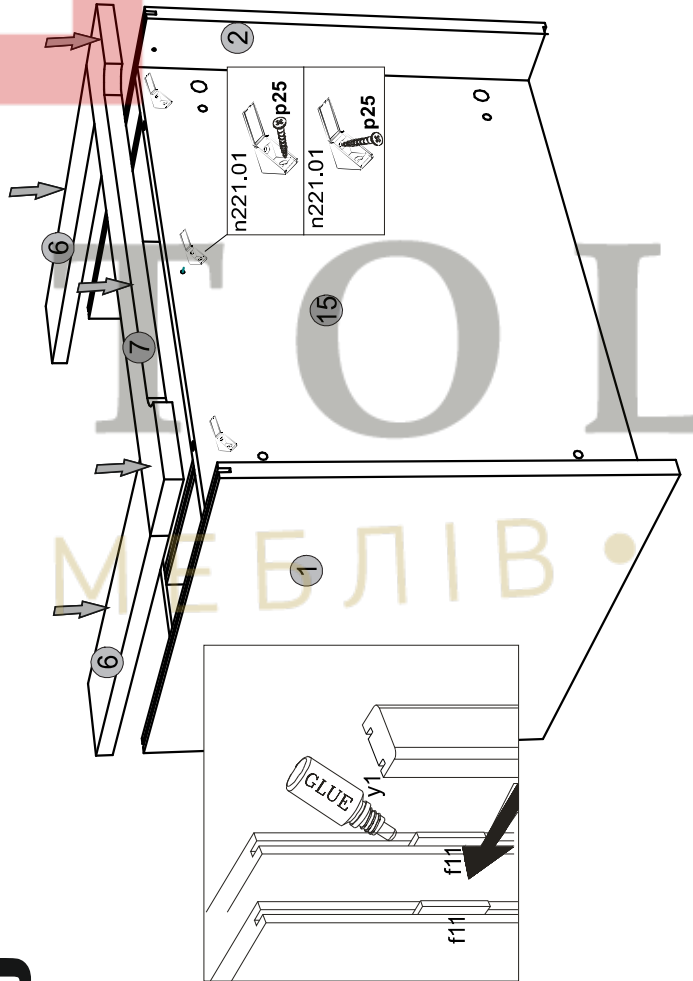

Instalation manual

ARSAL: SZFK 1S

Element symbol	Dimensions	Code	Package
1	444 404 16 1	SZFK_1S.001	1/1
2	444 404 16 1	SZFK_1S.002	1/1
3	168 401 16 1	SZFK_1S.003	1/1
4	168 401 16 1	SZFK_1S.004	1/1
5	527 401 16 1	SZFK_1S.009	1/1
6	364 80 16 2	SZFK_1S.010	1/1
7	561 80 16 1	SZFK_1S.012	1/1
8	350 130 16 1	SZFK_1S.030	1/1
9	350 130 16 1	SZFK_1S.031	1/1
10	345 130 16 1	SZFK_1S.032	1/1
11	635 458 16/46 1	SZFK_1S.006	1/1
12	396 180 16 1	SZFK_1S.029	1/1
13	389 545 3 1	SZFK_1S.015	1/1
14	363 352 3 1	SZFK_1S.028	1/1
15	527 401 16 1	SZFK_1S.007	1/1

1

2

3

4

7

5

6

2419/128