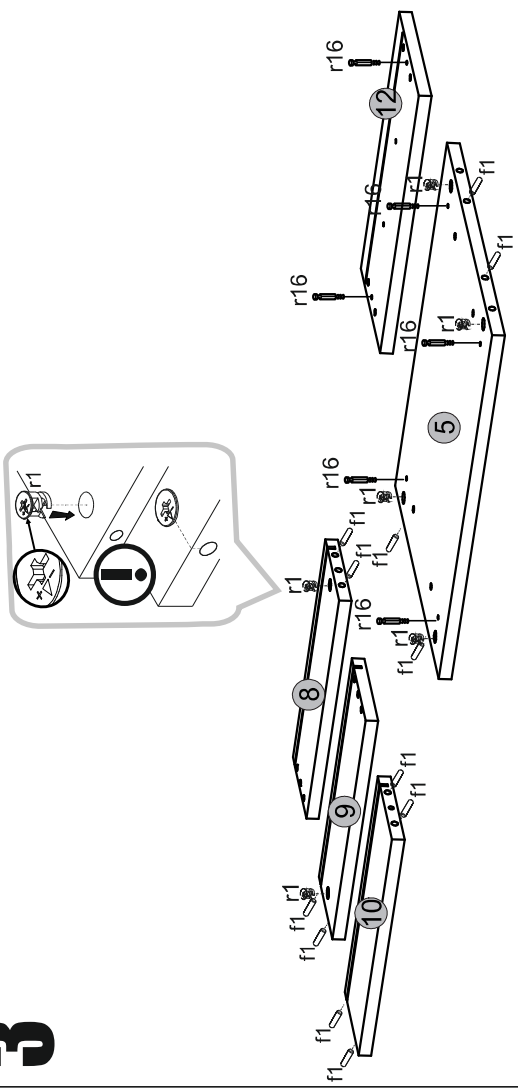

Instalation manual

ARSAL: SZFK 1S

Element symbol	Dimensions	Code	Package
1	444 404 16 1	SZFK_1S.001	1/1
2	444 404 16 1	SZFK_1S.002	1/1
3	168 401 16 1	SZFK_1S.003	1/1
4	168 401 16 1	SZFK_1S.004	1/1
5	527 401 16 1	SZFK_1S.009	1/1
6	364 80 16 2	SZFK_1S.010	1/1
7	561 80 16 1	SZFK_1S.012	1/1
8	350 130 16 1	SZFK_1S.030	1/1
9	350 130 16 1	SZFK_1S.031	1/1
10	345 130 16 1	SZFK_1S.032	1/1
11	635 458 16/46 1	SZFK_1S.006	1/1
12	396 180 16 1	SZFK_1S.029	1/1
13	389 545 3 1	SZFK_1S.015	1/1
14	363 352 3 1	SZFK_1S.028	1/1
15	527 401 16 1	SZFK_1S.007	1/1

1

2

3

4

7

5

6

2419/128