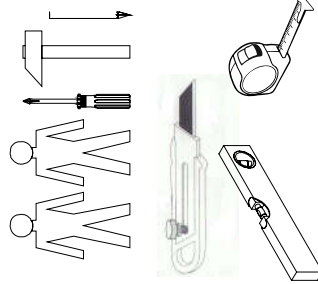

Instalation manual

ARSAL: SZFK 1S

Element symbol	Dimensions	Code	Package
1	444 404 16 1	SZFK_1S.001	1/1
2	444 404 16 1	SZFK_1S.002	1/1
3	168 401 16 1	SZFK_1S.003	1/1
4	168 401 16 1	SZFK_1S.004	1/1
5	527 401 16 1	SZFK_1S.009	1/1
6	364 80 16 2	SZFK_1S.010	1/1
7	561 80 16 1	SZFK_1S.012	1/1
8	350 130 16 1	SZFK_1S.030	1/1
9	350 130 16 1	SZFK_1S.031	1/1
10	345 130 16 1	SZFK_1S.032	1/1
11	635 458 16/46 1	SZFK_1S.006	1/1
12	396 180 16 1	SZFK_1S.029	1/1
13	389 545 3 1	SZFK_1S.015	1/1
14	363 352 3 1	SZFK_1S.028	1/1
15	527 401 16 1	SZFK_1S.007	1/1