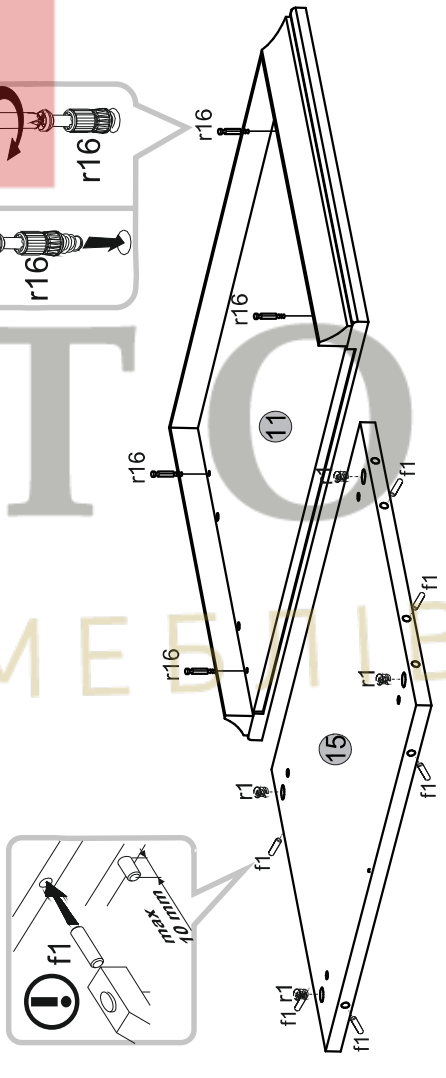

Instalation manual

ARSAL: SZFK 1S

Element symbol	Dimensions	Code	Package
1	444 404 16 1	SZFK_1S.001	1/1
2	444 404 16 1	SZFK_1S.002	1/1
3	168 401 16 1	SZFK_1S.003	1/1
4	168 401 16 1	SZFK_1S.004	1/1
5	527 401 16 1	SZFK_1S.009	1/1
6	364 80 16 2	SZFK_1S.010	1/1
7	561 80 16 1	SZFK_1S.012	1/1
8	350 130 16 1	SZFK_1S.030	1/1
9	350 130 16 1	SZFK_1S.031	1/1
10	345 130 16 1	SZFK_1S.032	1/1
11	635 458 16/46 1	SZFK_1S.006	1/1
12	396 180 16 1	SZFK_1S.029	1/1
13	389 545 3 1	SZFK_1S.015	1/1
14	363 352 3 1	SZFK_1S.028	1/1
15	527 401 16 1	SZFK_1S.007	1/1

1

2

3

4

7

5

6

2419/128