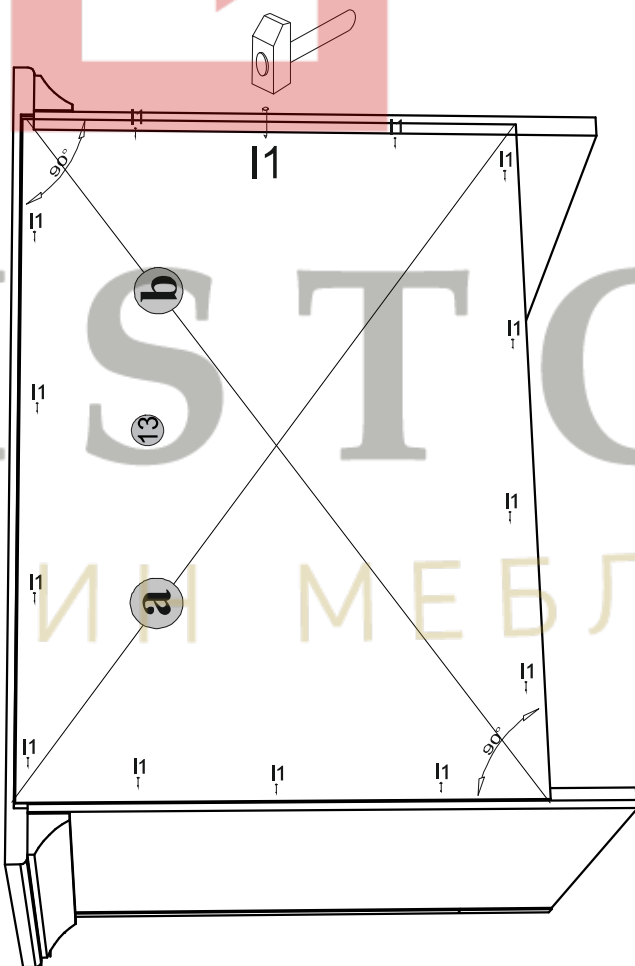

9

BRISTOL

• МАГАЗИН МЕБЛІВ •