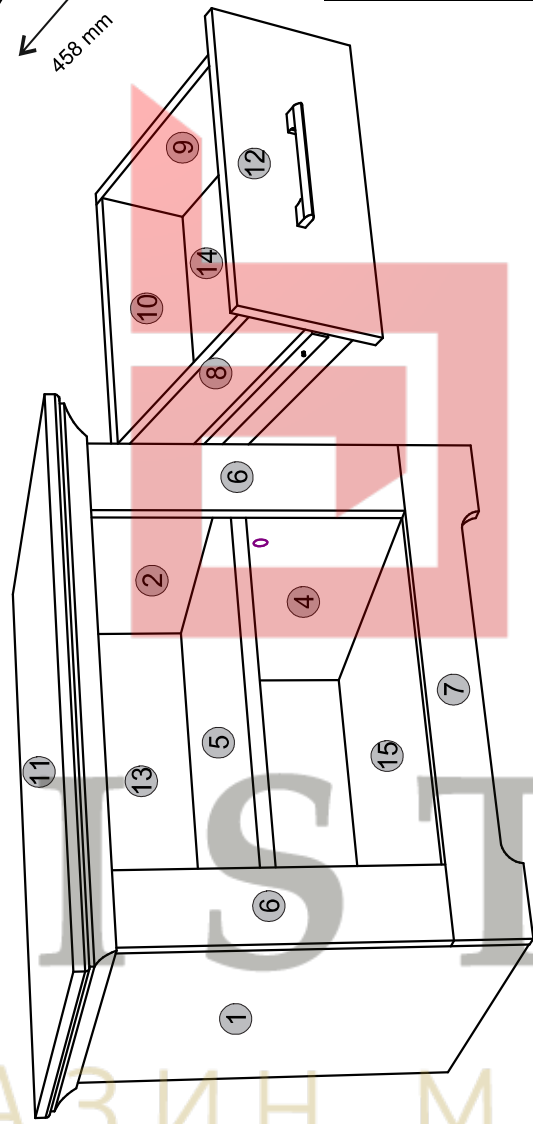

Instalation manual

ARSAL: SZFK 1S

Element symbol	Dimensions	Code	Package
1	444 404 16 1	SZFK_1S.001	1/1
2	444 404 16 1	SZFK_1S.002	1/1
3	168 401 16 1	SZFK_1S.003	1/1
4	168 401 16 1	SZFK_1S.004	1/1
5	527 401 16 1	SZFK_1S.009	1/1
6	364 80 16 2	SZFK_1S.010	1/1
7	561 80 16 1	SZFK_1S.012	1/1
8	350 130 16 1	SZFK_1S.030	1/1
9	350 130 16 1	SZFK_1S.031	1/1
10	345 130 16 1	SZFK_1S.032	1/1
11	635 458 16/46 1	SZFK_1S.006	1/1
12	396 180 16 1	SZFK_1S.029	1/1
13	389 545 3 1	SZFK_1S.015	1/1
14	363 352 3 1	SZFK_1S.028	1/1
15	527 401 16 1	SZFK_1S.007	1/1

1

2

3

4

7

5

6

2419/128

9

BRISTOL

• МАГАЗИН МЕБЛІВ •

8