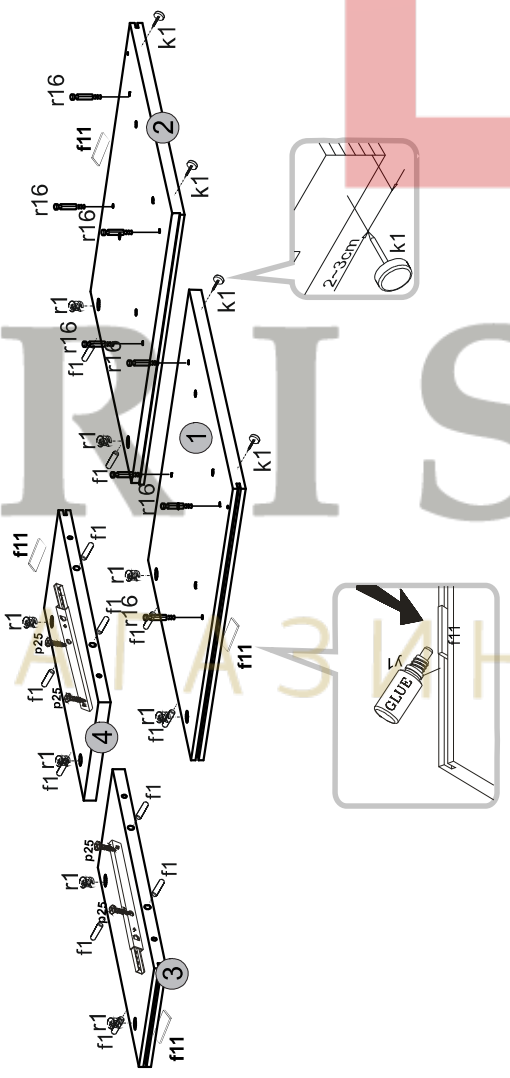

Instalation manual

ARSAL: SZFK 1S

Element symbol	Dimensions	Code	Package
1	444 404 16 1	SZFK_1S.001	1/1
2	444 404 16 1	SZFK_1S.002	1/1
3	168 401 16 1	SZFK_1S.003	1/1
4	168 401 16 1	SZFK_1S.004	1/1
5	527 401 16 1	SZFK_1S.009	1/1
6	364 80 16 2	SZFK_1S.010	1/1
7	561 80 16 1	SZFK_1S.012	1/1
8	350 130 16 1	SZFK_1S.030	1/1
9	350 130 16 1	SZFK_1S.031	1/1
10	345 130 16 1	SZFK_1S.032	1/1
11	635 458 16/46 1	SZFK_1S.006	1/1
12	396 180 16 1	SZFK_1S.029	1/1
13	389 545 3 1	SZFK_1S.015	1/1
14	363 352 3 1	SZFK_1S.028	1/1
15	527 401 16 1	SZFK_1S.007	1/1

1

2

3

4

7

5

6

2419/128