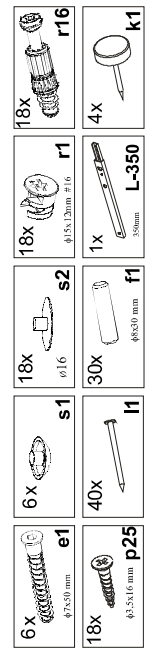

Instalation manual

ARSAL: SZFK 1S

Element symbol	Dimensions	Code	Package
1	444 404 16 1	SZFK_1S.001	1/1
2	444 404 16 1	SZFK_1S.002	1/1
3	168 401 16 1	SZFK_1S.003	1/1
4	168 401 16 1	SZFK_1S.004	1/1
5	527 401 16 1	SZFK_1S.009	1/1
6	364 80 16 2	SZFK_1S.010	1/1
7	561 80 16 1	SZFK_1S.012	1/1
8	350 130 16 1	SZFK_1S.030	1/1
9	350 130 16 1	SZFK_1S.031	1/1
10	345 130 16 1	SZFK_1S.032	1/1
11	635 458 16/46 1	SZFK_1S.006	1/1
12	396 180 16 1	SZFK_1S.029	1/1
13	389 545 3 1	SZFK_1S.015	1/1
14	363 352 3 1	SZFK_1S.028	1/1
15	527 401 16 1	SZFK_1S.007	1/1

1

2

3

4

7

5

6

2419/128