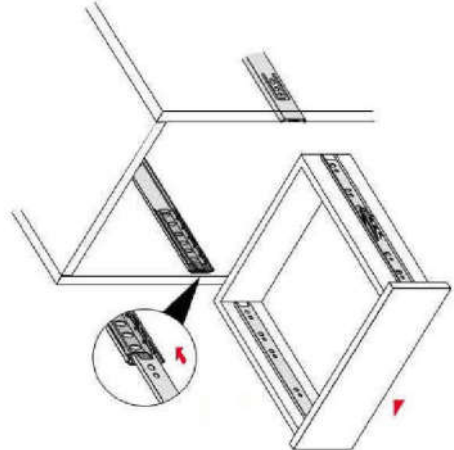

Instalation manual

ARSAL: SZFK 1S

Element symbol	Dimensions	Code	Package
1	444 404 16 1	SZFK_1S.001	1/1
2	444 404 16 1	SZFK_1S.002	1/1
3	168 401 16 1	SZFK_1S.003	1/1
4	168 401 16 1	SZFK_1S.004	1/1
5	527 401 16 1	SZFK_1S.009	1/1
6	364 80 16 2	SZFK_1S.010	1/1
7	561 80 16 1	SZFK_1S.012	1/1
8	350 130 16 1	SZFK_1S.030	1/1
9	350 130 16 1	SZFK_1S.031	1/1
10	345 130 16 1	SZFK_1S.032	1/1
11	635 458 16/46 1	SZFK_1S.006	1/1
12	396 180 16 1	SZFK_1S.029	1/1
13	389 545 3 1	SZFK_1S.015	1/1
14	363 352 3 1	SZFK_1S.028	1/1
15	527 401 16 1	SZFK_1S.007	1/1

1

2

3

4

7

5

6

2419/128