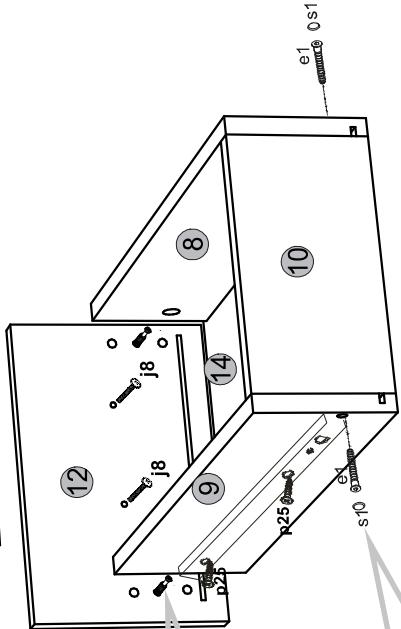

2419/128

9

BRISTOL

• МАГАЗИН МЕБЛІВ •

8