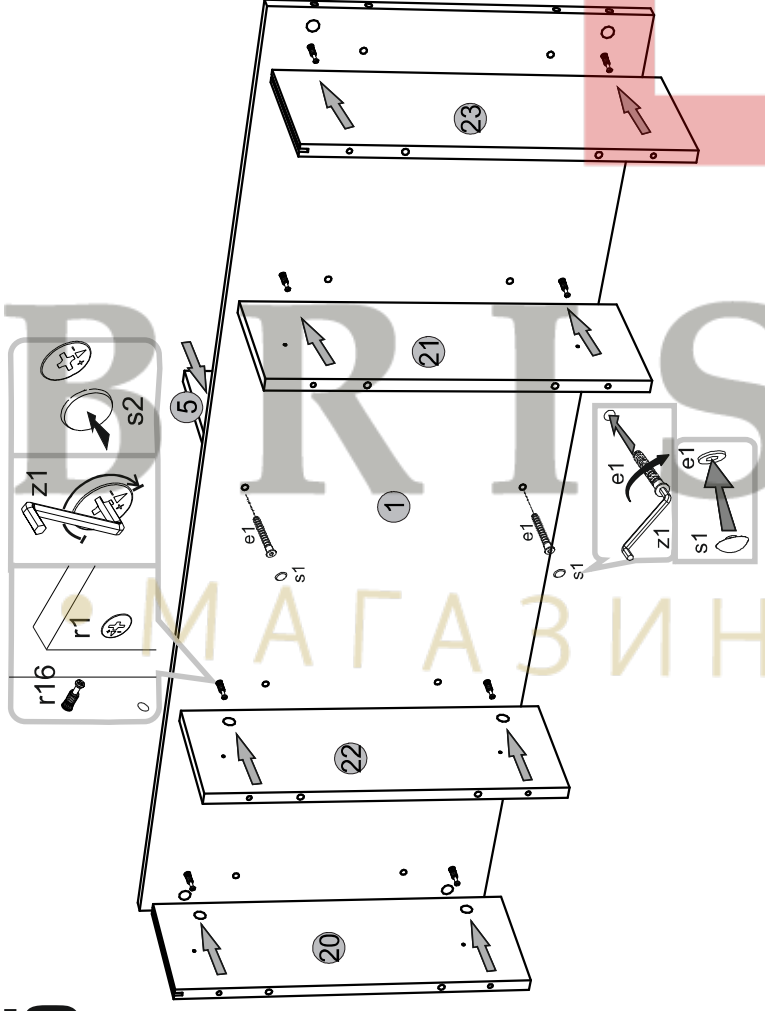

Instalation manual

ARSAL: RTV 3S

Element symbol	Dimensions	Code	Package
1	1326 461 16	RTV_3S.003	1/1
2	464 464 16	RTV_3S.004	1/1
3	464 464 16	RTV_3S.005	1/1
4	1360 80 16	RTV_3S.006	1/1
5	201 445 16	RTV_3S.007	1/1
6	64 1326 16	RTV_3S.008	1/1
7	384 80 16	RTV_3S.013	1/1
8	524 130 16	RTV_3S.018	1/1
9	450 130 16	RTV_3S.019	1/1
10	450 130 16	RTV_3S.020	1/1
11	235 130 16	RTV_3S.023	1/1
12	404 1344 3	RTV_3S.014	1/1
13	542 452 3	RTV_3S.015	1/1
14	253 452 3	RTV_3S.016	1/1
15	1434 518 16/48	RTV_3S.001	1/1
16	596 180 16	RTV_3S.017	1/1
17	296 180 16	RTV_3S.021	1/1
18	296 180 16	RTV_3S.022	1/1
19	1326 461 16	RTV_3S.002	1/1
20	167 461 16	RTV_3S.009	1/1
21	167 461 16	RTV_3S.010	1/1
22	167 461 16	RTV_3S.011	1/1
23	167 461 16	RTV_3S.012	1/1

1

3

2

4

7

8

5

6