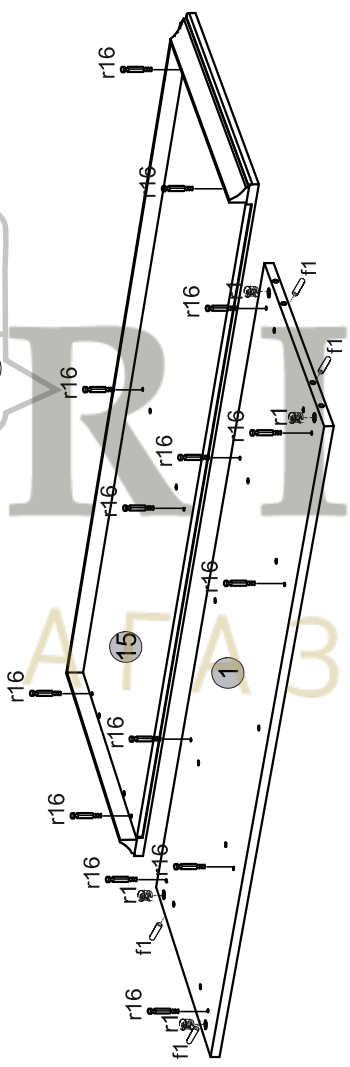

Instalation manual

ARSAL: RTV 3S

Element symbol	Dimensions	Code	Package
1	1326 461 16	RTV_3S.003	1/1
2	464 464 16	RTV_3S.004	1/1
3	464 464 16	RTV_3S.005	1/1
4	1360 80 16	RTV_3S.006	1/1
5	201 445 16	RTV_3S.007	1/1
6	64 1326 16	RTV_3S.008	1/1
7	384 80 16	RTV_3S.013	1/1
8	524 130 16	RTV_3S.018	1/1
9	450 130 16	RTV_3S.019	1/1
10	450 130 16	RTV_3S.020	1/1
11	235 130 16	RTV_3S.023	1/1
12	404 1344 3	RTV_3S.014	1/1
13	542 452 3	RTV_3S.015	1/1
14	253 452 3	RTV_3S.016	1/1
15	1434 518 16/48	RTV_3S.001	1/1
16	596 180 16	RTV_3S.017	1/1
17	296 180 16	RTV_3S.021	1/1
18	296 180 16	RTV_3S.022	1/1
19	1326 461 16	RTV_3S.002	1/1
20	167 461 16	RTV_3S.009	1/1
21	167 461 16	RTV_3S.010	1/1
22	167 461 16	RTV_3S.011	1/1
23	167 461 16	RTV_3S.012	1/1

1

3

2

4

7

8

5

6

9

11

2419/128

2419/256

10

! a=b