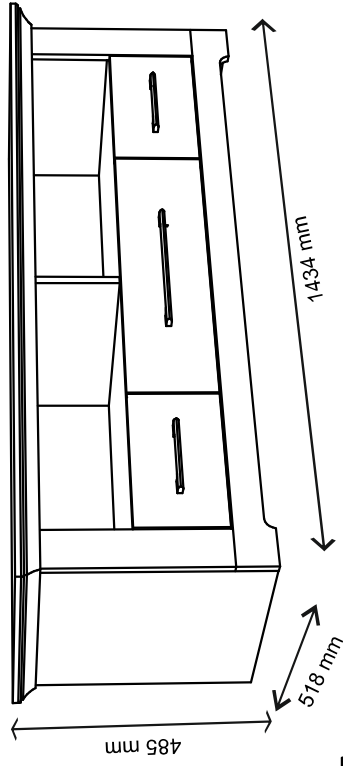

Instalation manual

ARSAL: RTV 3S

Element symbol	Dimensions	Code	Package
1	1326 461 16	RTV_3S.003	1/1
2	464 464 16	RTV_3S.004	1/1
3	464 464 16	RTV_3S.005	1/1
4	1360 80 16	RTV_3S.006	1/1
5	201 445 16	RTV_3S.007	1/1
6	64 1326 16	RTV_3S.008	1/1
7	384 80 16	RTV_3S.013	1/1
8	524 130 16	RTV_3S.018	1/1
9	450 130 16	RTV_3S.019	1/1
10	450 130 16	RTV_3S.020	1/1
11	235 130 16	RTV_3S.023	1/1
12	404 1344 3	RTV_3S.014	1/1
13	542 452 3	RTV_3S.015	1/1
14	253 452 3	RTV_3S.016	1/1
15	1434 518 16/48	RTV_3S.001	1/1
16	596 180 16	RTV_3S.017	1/1
17	296 180 16	RTV_3S.021	1/1
18	296 180 16	RTV_3S.022	1/1
19	1326 461 16	RTV_3S.002	1/1
20	167 461 16	RTV_3S.009	1/1
21	167 461 16	RTV_3S.010	1/1
22	167 461 16	RTV_3S.011	1/1
23	167 461 16	RTV_3S.012	1/1

1

3

2

4

7

8

5

6