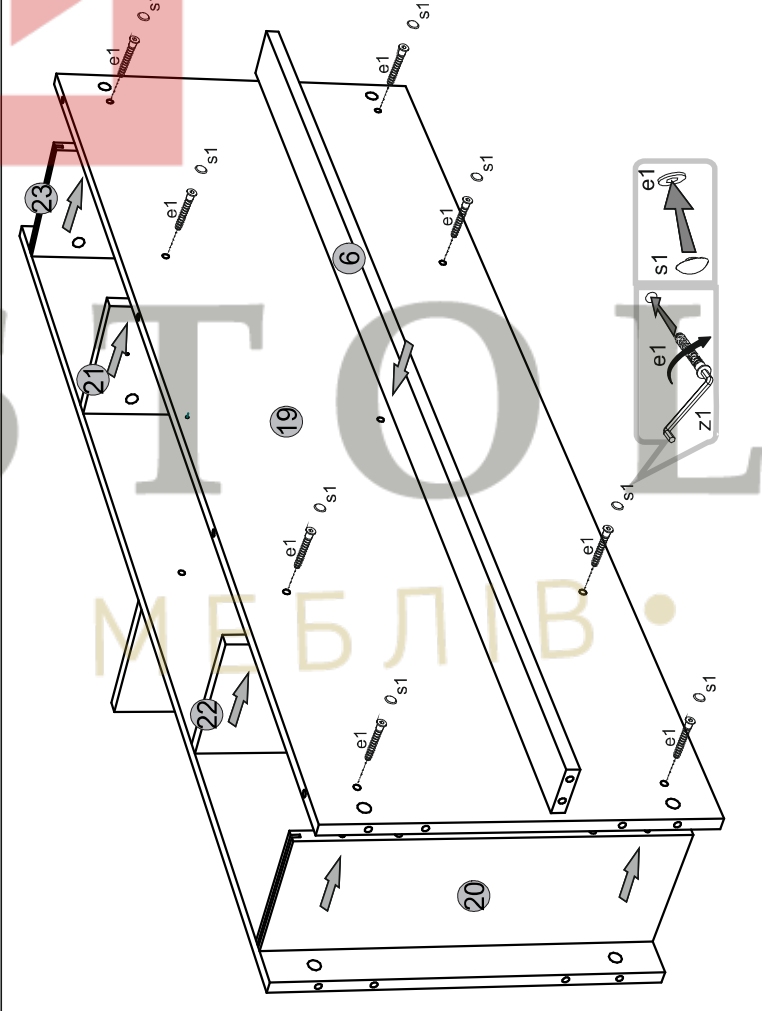

Instalation manual

ARSAL: RTV 3S

Element symbol	Dimensions	Code	Package
1	1326 461 16	RTV_3S.003	1/1
2	464 464 16	RTV_3S.004	1/1
3	464 464 16	RTV_3S.005	1/1
4	1360 80 16	RTV_3S.006	1/1
5	201 445 16	RTV_3S.007	1/1
6	64 1326 16	RTV_3S.008	1/1
7	384 80 16	RTV_3S.013	1/1
8	524 130 16	RTV_3S.018	1/1
9	450 130 16	RTV_3S.019	1/1
10	450 130 16	RTV_3S.020	1/1
11	235 130 16	RTV_3S.023	1/1
12	404 1344 3	RTV_3S.014	1/1
13	542 452 3	RTV_3S.015	1/1
14	253 452 3	RTV_3S.016	1/1
15	1434 518 16/48	RTV_3S.001	1/1
16	596 180 16	RTV_3S.017	1/1
17	296 180 16	RTV_3S.021	1/1
18	296 180 16	RTV_3S.022	1/1
19	1326 461 16	RTV_3S.002	1/1
20	167 461 16	RTV_3S.009	1/1
21	167 461 16	RTV_3S.010	1/1
22	167 461 16	RTV_3S.011	1/1
23	167 461 16	RTV_3S.012	1/1

1

3

2

4

7

8

5

6