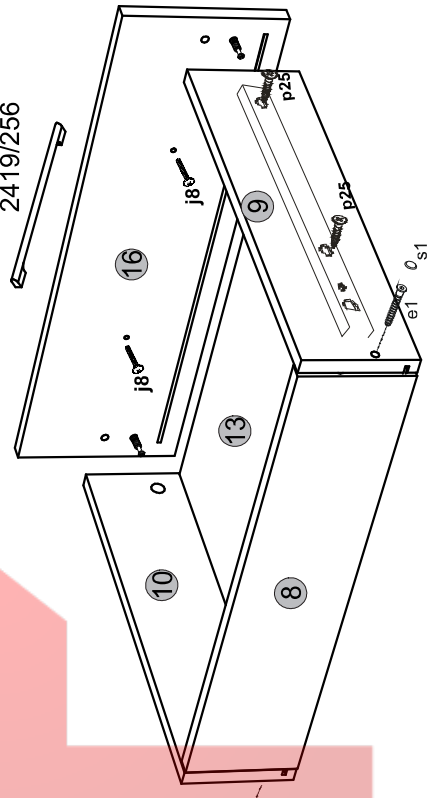

Instalation manual

ARSAL: RTV 3S

Element symbol	Dimensions	Code	Package
1	1326 461 16	RTV_3S.003	1/1
2	464 464 16	RTV_3S.004	1/1
3	464 464 16	RTV_3S.005	1/1
4	1360 80 16	RTV_3S.006	1/1
5	201 445 16	RTV_3S.007	1/1
6	64 1326 16	RTV_3S.008	1/1
7	384 80 16	RTV_3S.013	1/1
8	524 130 16	RTV_3S.018	1/1
9	450 130 16	RTV_3S.019	1/1
10	450 130 16	RTV_3S.020	1/1
11	235 130 16	RTV_3S.023	1/1
12	404 1344 3	RTV_3S.014	1/1
13	542 452 3	RTV_3S.015	1/1
14	253 452 3	RTV_3S.016	1/1
15	1434 518 16/48	RTV_3S.001	1/1
16	596 180 16	RTV_3S.017	1/1
17	296 180 16	RTV_3S.021	1/1
18	296 180 16	RTV_3S.022	1/1
19	1326 461 16	RTV_3S.002	1/1
20	167 461 16	RTV_3S.009	1/1
21	167 461 16	RTV_3S.010	1/1
22	167 461 16	RTV_3S.011	1/1
23	167 461 16	RTV_3S.012	1/1

9

11

2419/128

2419/256

10

! a=b