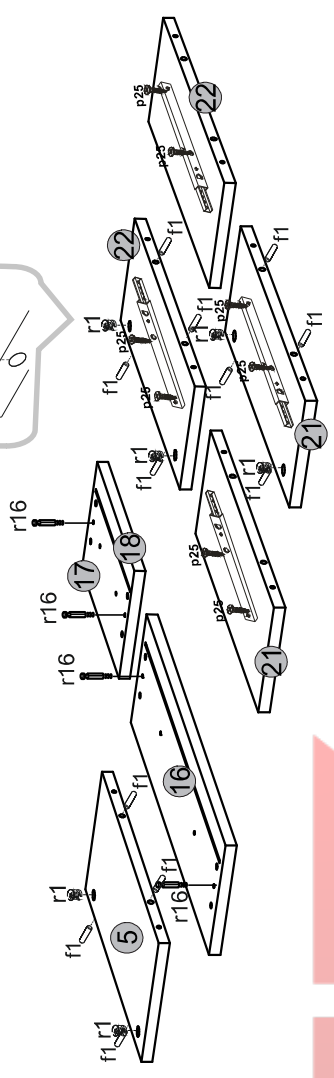

Instalation manual

ARSAL: RTV 3S

Element symbol	Dimensions	Code	Package
1	1326 461 16	RTV_3S.003	1/1
2	464 464 16	RTV_3S.004	1/1
3	464 464 16	RTV_3S.005	1/1
4	1360 80 16	RTV_3S.006	1/1
5	201 445 16	RTV_3S.007	1/1
6	64 1326 16	RTV_3S.008	1/1
7	384 80 16	RTV_3S.013	1/1
8	524 130 16	RTV_3S.018	1/1
9	450 130 16	RTV_3S.019	1/1
10	450 130 16	RTV_3S.020	1/1
11	235 130 16	RTV_3S.023	1/1
12	404 1344 3	RTV_3S.014	1/1
13	542 452 3	RTV_3S.015	1/1
14	253 452 3	RTV_3S.016	1/1
15	1434 518 16/48	RTV_3S.001	1/1
16	596 180 16	RTV_3S.017	1/1
17	296 180 16	RTV_3S.021	1/1
18	296 180 16	RTV_3S.022	1/1
19	1326 461 16	RTV_3S.002	1/1
20	167 461 16	RTV_3S.009	1/1
21	167 461 16	RTV_3S.010	1/1
22	167 461 16	RTV_3S.011	1/1
23	167 461 16	RTV_3S.012	1/1

1

3

2

4

7

8

5

6

9

11

2419/128

2419/256

10

! a=b