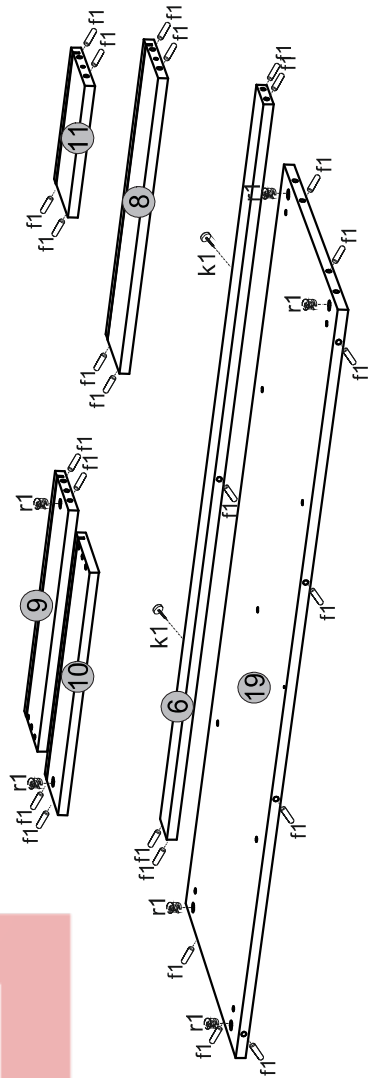

Instalation manual

ARSAL: RTV 3S

Element symbol	Dimensions	Code	Package
1	1326 461 16	RTV_3S.003	1/1
2	464 464 16	RTV_3S.004	1/1
3	464 464 16	RTV_3S.005	1/1
4	1360 80 16	RTV_3S.006	1/1
5	201 445 16	RTV_3S.007	1/1
6	64 1326 16	RTV_3S.008	1/1
7	384 80 16	RTV_3S.013	1/1
8	524 130 16	RTV_3S.018	1/1
9	450 130 16	RTV_3S.019	1/1
10	450 130 16	RTV_3S.020	1/1
11	235 130 16	RTV_3S.023	1/1
12	404 1344 3	RTV_3S.014	1/1
13	542 452 3	RTV_3S.015	1/1
14	253 452 3	RTV_3S.016	1/1
15	1434 518 16/48	RTV_3S.001	1/1
16	596 180 16	RTV_3S.017	1/1
17	296 180 16	RTV_3S.021	1/1
18	296 180 16	RTV_3S.022	1/1
19	1326 461 16	RTV_3S.002	1/1
20	167 461 16	RTV_3S.009	1/1
21	167 461 16	RTV_3S.010	1/1
22	167 461 16	RTV_3S.011	1/1
23	167 461 16	RTV_3S.012	1/1

1

3

2

4

7

8

5

6

9

11

2419/128

2419/256

10

! a=b