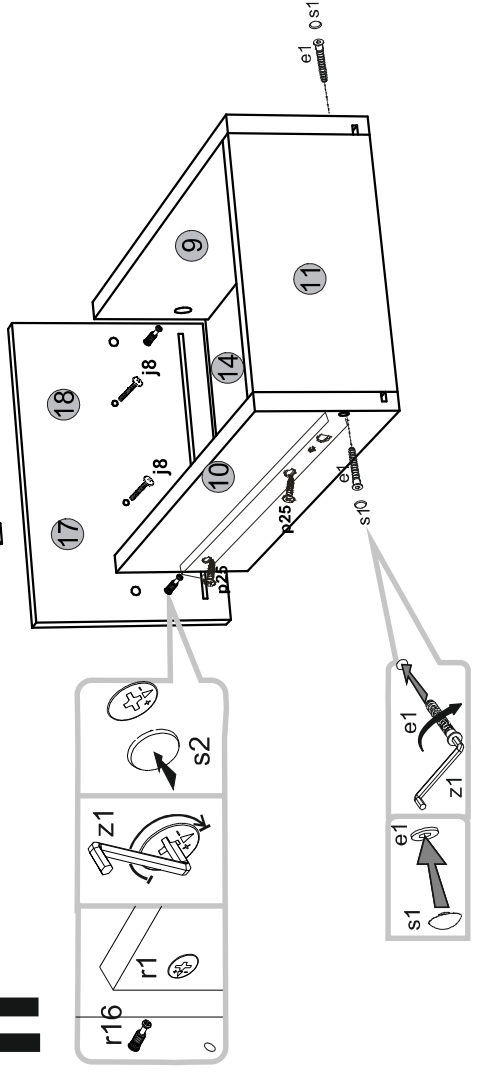

Instalation manual

ARSAL: RTV 3S

Element symbol	Dimensions	Code	Package
1	1326 461 16	RTV_3S.003	1/1
2	464 464 16	RTV_3S.004	1/1
3	464 464 16	RTV_3S.005	1/1
4	1360 80 16	RTV_3S.006	1/1
5	201 445 16	RTV_3S.007	1/1
6	64 1326 16	RTV_3S.008	1/1
7	384 80 16	RTV_3S.013	1/1
8	524 130 16	RTV_3S.018	1/1
9	450 130 16	RTV_3S.019	1/1
10	450 130 16	RTV_3S.020	1/1
11	235 130 16	RTV_3S.023	1/1
12	404 1344 3	RTV_3S.014	1/1
13	542 452 3	RTV_3S.015	1/1
14	253 452 3	RTV_3S.016	1/1
15	1434 518 16/48	RTV_3S.001	1/1
16	596 180 16	RTV_3S.017	1/1
17	296 180 16	RTV_3S.021	1/1
18	296 180 16	RTV_3S.022	1/1
19	1326 461 16	RTV_3S.002	1/1
20	167 461 16	RTV_3S.009	1/1
21	167 461 16	RTV_3S.010	1/1
22	167 461 16	RTV_3S.011	1/1
23	167 461 16	RTV_3S.012	1/1

1

3

2

4

7

8

5

6

9

11

2419/128

2419/256

10

! a=b