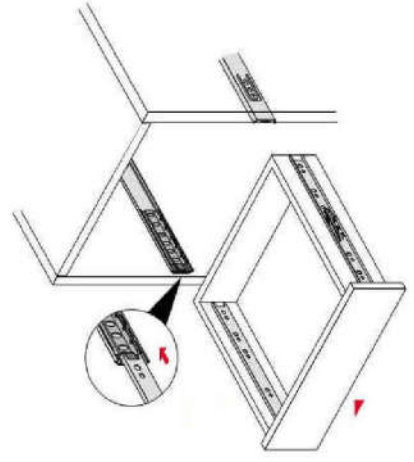

Instalation manual

ARSAL: RTV 3S

Element symbol	Dimensions	Code	Package
1	1326 461 16	RTV_3S.003	1/1
2	464 464 16	RTV_3S.004	1/1
3	464 464 16	RTV_3S.005	1/1
4	1360 80 16	RTV_3S.006	1/1
5	201 445 16	RTV_3S.007	1/1
6	64 1326 16	RTV_3S.008	1/1
7	384 80 16	RTV_3S.013	1/1
8	524 130 16	RTV_3S.018	1/1
9	450 130 16	RTV_3S.019	1/1
10	450 130 16	RTV_3S.020	1/1
11	235 130 16	RTV_3S.023	1/1
12	404 1344 3	RTV_3S.014	1/1
13	542 452 3	RTV_3S.015	1/1
14	253 452 3	RTV_3S.016	1/1
15	1434 518 16/48	RTV_3S.001	1/1
16	596 180 16	RTV_3S.017	1/1
17	296 180 16	RTV_3S.021	1/1
18	296 180 16	RTV_3S.022	1/1
19	1326 461 16	RTV_3S.002	1/1
20	167 461 16	RTV_3S.009	1/1
21	167 461 16	RTV_3S.010	1/1
22	167 461 16	RTV_3S.011	1/1
23	167 461 16	RTV_3S.012	1/1

9

11

2419/128

2419/256

10

! a=b