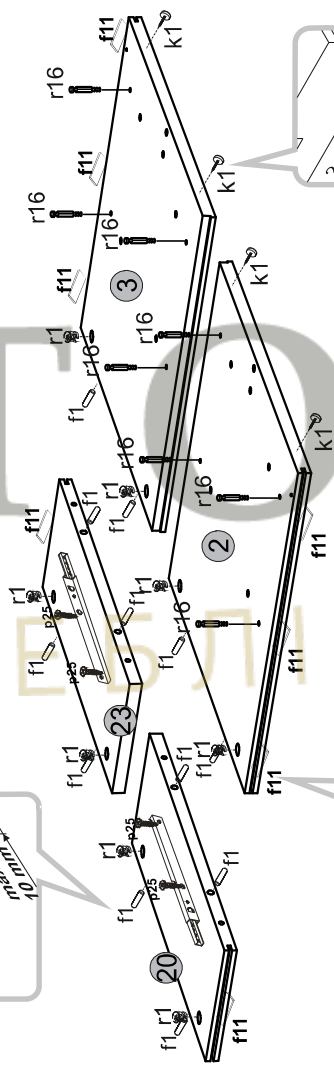

Instalation manual

ARSAL: RTV 3S

Element symbol	Dimensions	Code	Package
1	1326 461 16	RTV_3S.003	1/1
2	464 464 16	RTV_3S.004	1/1
3	464 464 16	RTV_3S.005	1/1
4	1360 80 16	RTV_3S.006	1/1
5	201 445 16	RTV_3S.007	1/1
6	64 1326 16	RTV_3S.008	1/1
7	384 80 16	RTV_3S.013	1/1
8	524 130 16	RTV_3S.018	1/1
9	450 130 16	RTV_3S.019	1/1
10	450 130 16	RTV_3S.020	1/1
11	235 130 16	RTV_3S.023	1/1
12	404 1344 3	RTV_3S.014	1/1
13	542 452 3	RTV_3S.015	1/1
14	253 452 3	RTV_3S.016	1/1
15	1434 518 16/48	RTV_3S.001	1/1
16	596 180 16	RTV_3S.017	1/1
17	296 180 16	RTV_3S.021	1/1
18	296 180 16	RTV_3S.022	1/1
19	1326 461 16	RTV_3S.002	1/1
20	167 461 16	RTV_3S.009	1/1
21	167 461 16	RTV_3S.010	1/1
22	167 461 16	RTV_3S.011	1/1
23	167 461 16	RTV_3S.012	1/1

1

3

2

4

7

8

5

6

9

11

2419/128

2419/256

10

! a=b