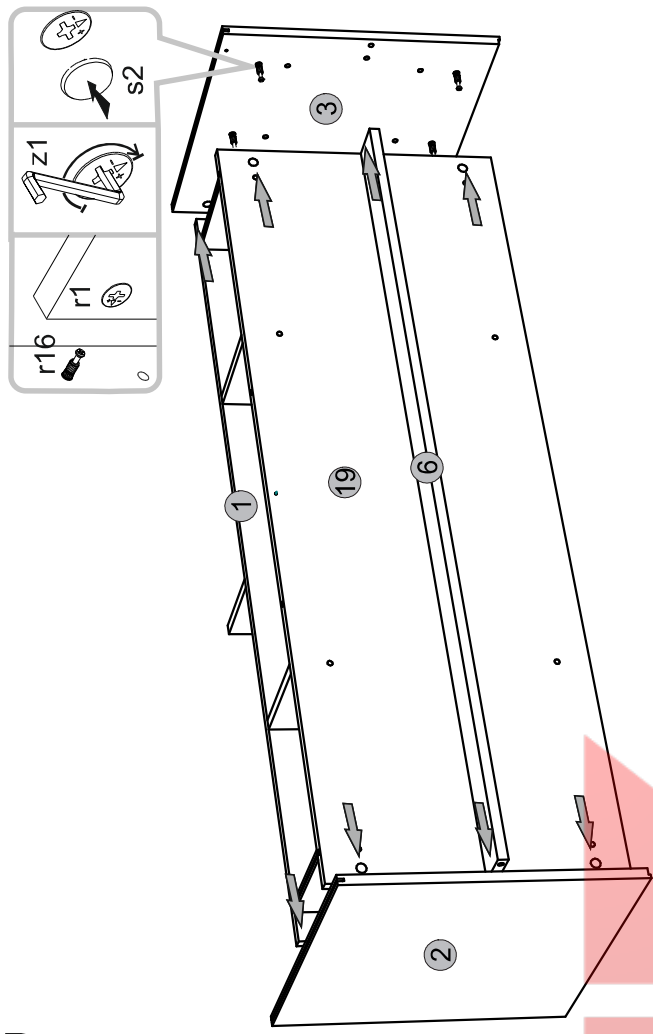

Instalation manual

ARSAL: RTV 3S

Element symbol	Dimensions	Code	Package
1	1326 461 16	RTV_3S.003	1/1
2	464 464 16	RTV_3S.004	1/1
3	464 464 16	RTV_3S.005	1/1
4	1360 80 16	RTV_3S.006	1/1
5	201 445 16	RTV_3S.007	1/1
6	64 1326 16	RTV_3S.008	1/1
7	384 80 16	RTV_3S.013	1/1
8	524 130 16	RTV_3S.018	1/1
9	450 130 16	RTV_3S.019	1/1
10	450 130 16	RTV_3S.020	1/1
11	235 130 16	RTV_3S.023	1/1
12	404 1344 3	RTV_3S.014	1/1
13	542 452 3	RTV_3S.015	1/1
14	253 452 3	RTV_3S.016	1/1
15	1434 518 16/48	RTV_3S.001	1/1
16	596 180 16	RTV_3S.017	1/1
17	296 180 16	RTV_3S.021	1/1
18	296 180 16	RTV_3S.022	1/1
19	1326 461 16	RTV_3S.002	1/1
20	167 461 16	RTV_3S.009	1/1
21	167 461 16	RTV_3S.010	1/1
22	167 461 16	RTV_3S.011	1/1
23	167 461 16	RTV_3S.012	1/1

1

3

2

4

7

8

5

6