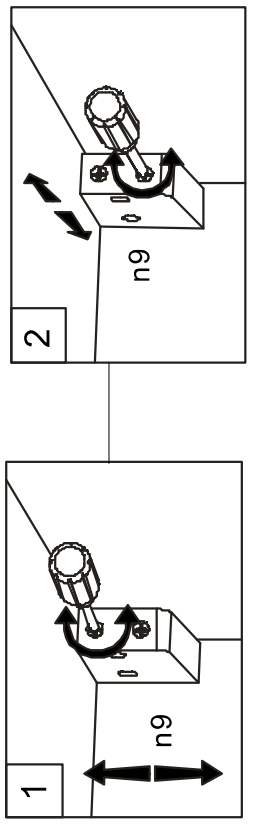

Instalation manual

ARSAL: SZFK WISZ

Element symbol	Dimensions	Code	Package
1	1360 281 16 1	SZFK_WISZ.002	1/1
2	368 264 16 1	SZFK_WISZ.003	1/1
3	368 264 16 1	SZFK_WISZ.004	1/1
4	368 261 16 1	SZFK_WISZ.005	1/1
5	368 80 16 2	SZFK_WISZ.021	1/1
6	1434 318 16/48 1	SZFK_WISZ.001	1/1
7	386 1344 3 1	SZFK_WISZ.006	1/1

1

3

2

4

5

7

6