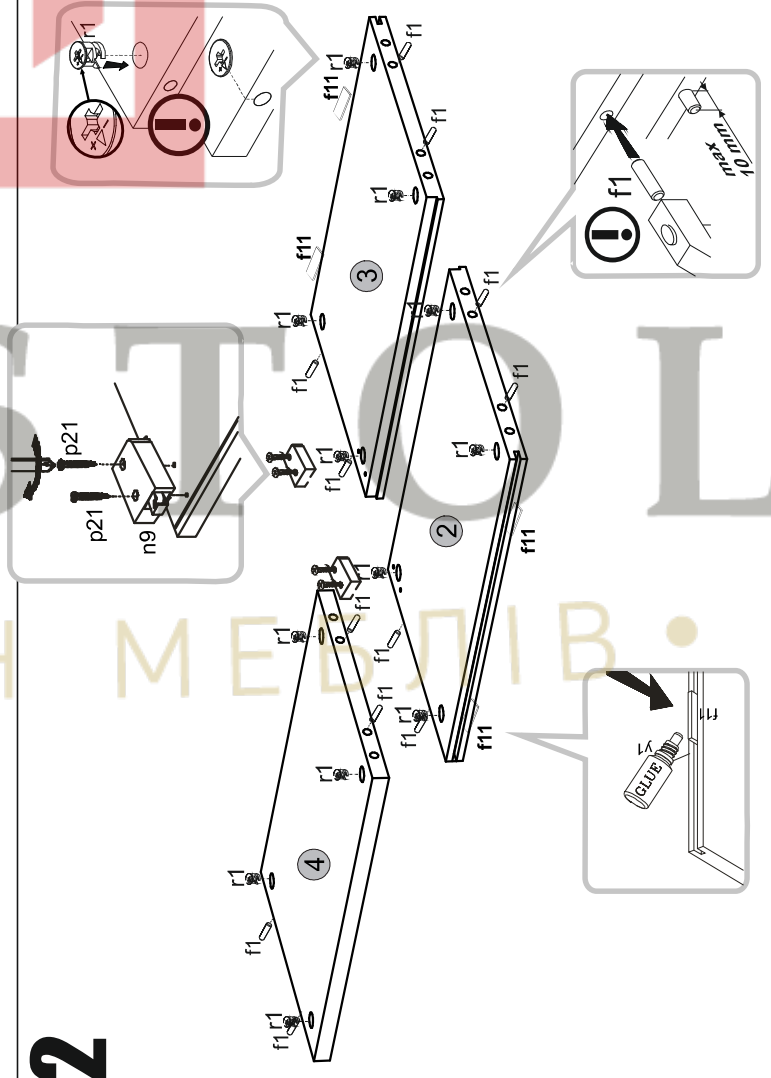

Instalation manual

ARSAL: SZFK WISZ

Element symbol	Dimensions	Code	Package
1	1360 281 16 1	SZFK_WISZ.002	1/1
2	368 264 16 1	SZFK_WISZ.003	1/1
3	368 264 16 1	SZFK_WISZ.004	1/1
4	368 261 16 1	SZFK_WISZ.005	1/1
5	368 80 16 2	SZFK_WISZ.021	1/1
6	1434 318 16/48 1	SZFK_WISZ.001	1/1
7	386 1344 3 1	SZFK_WISZ.006	1/1

1

3

2

4

5

7

6