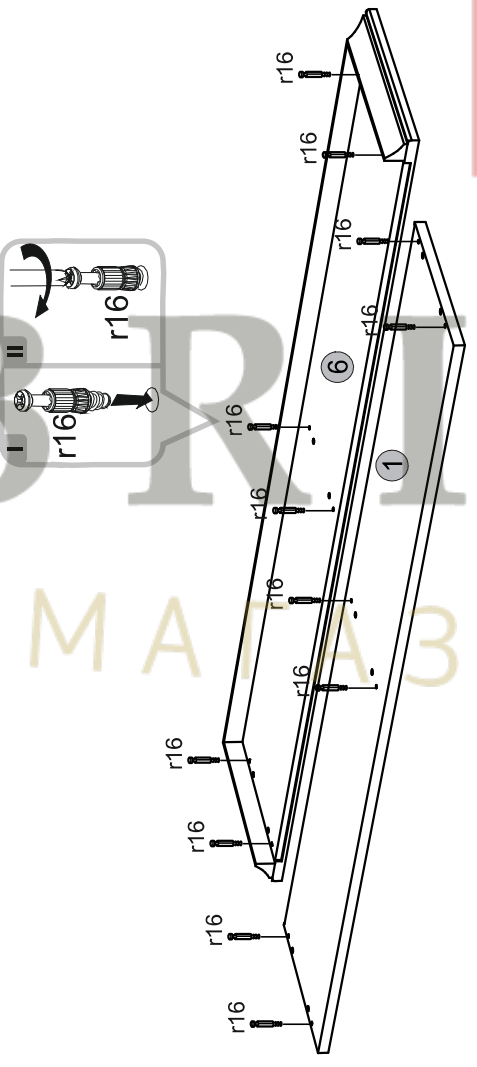

Instalation manual

ARSAL: SZFK WISZ

Element symbol	Dimensions	Code	Package
1	1360 281 16 1	SZFK_WISZ.002	1/1
2	368 264 16 1	SZFK_WISZ.003	1/1
3	368 264 16 1	SZFK_WISZ.004	1/1
4	368 261 16 1	SZFK_WISZ.005	1/1
5	368 80 16 2	SZFK_WISZ.021	1/1
6	1434 318 16/48 1	SZFK_WISZ.001	1/1
7	386 1344 3 1	SZFK_WISZ.006	1/1

1

3

2

4

5

7

6