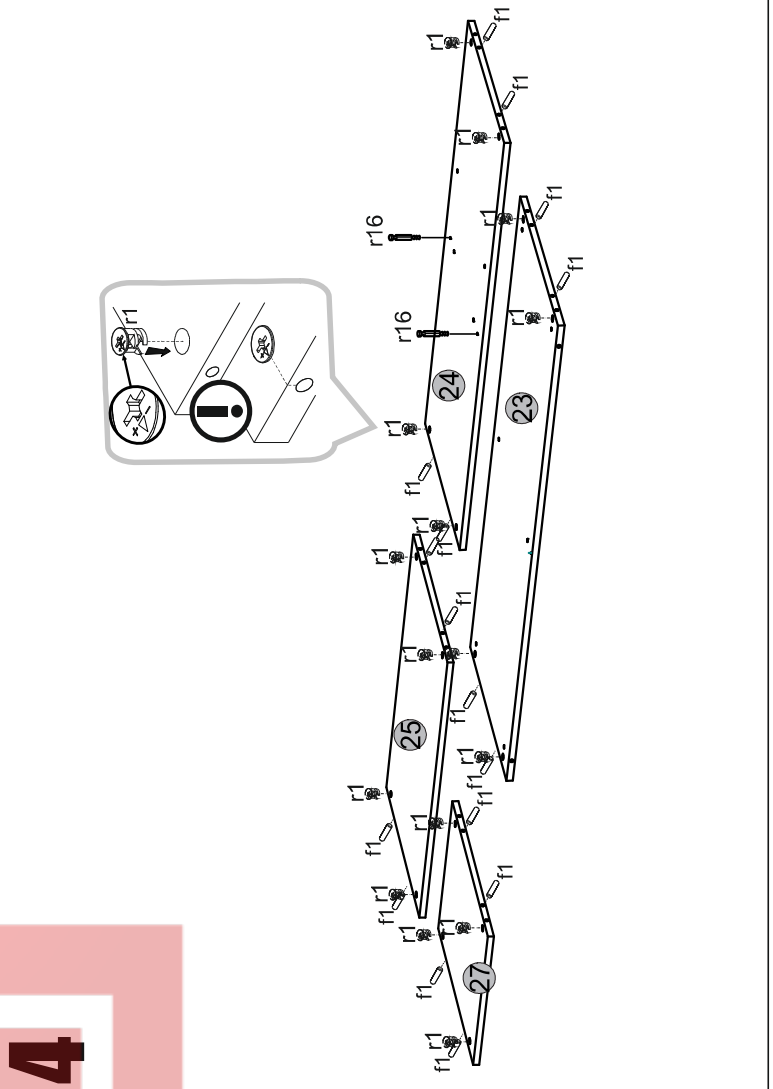

1

BRISTOL
МАГАЗИН МЕБЕЛЬ

3

2

4