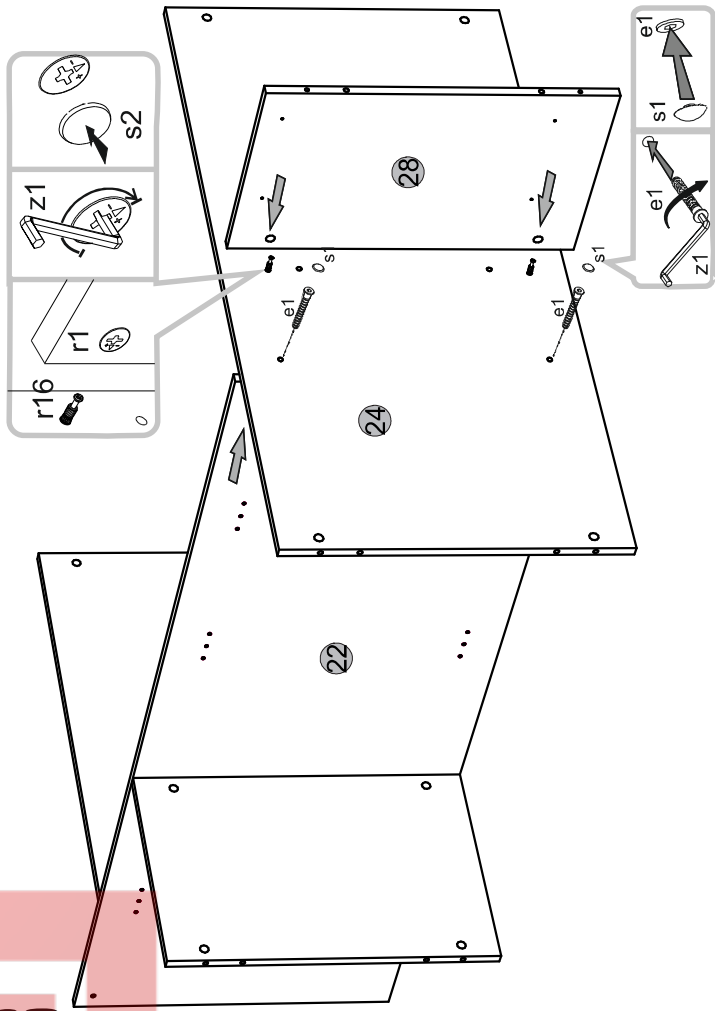

Instalation manual

ARSAL: SZF 3D4S

Element symbol	Dimensions			Code	Package
	2134	584	16		
1	2134	584	16	SZF_3D4S.001	1/1
2	2134	584	16	SZF_3D4S.002	1/1
3	1652	396	16	SZF_3D4S.008	4/4
4	1652	396	16	SZF_3D4S.009	4/4
5	2054	80	16	SZF_3D4S.014	1/1
6	1360	80	16	SZF_3D4S.015	1/1
7	596	180	16	SZF_3D4S.016	2/2
8	596	180	16	SZF_3D4S.017	2/2
9	550	130	16	SZF_3D4S.018	2/2
10	550	130	16	SZF_3D4S.019	2/2
11	535	130	16	SZF_3D4S.020	1/1
12	792	60	16	SZF_3D4S.021	1/1
13	394	60	16	SZF_3D4S.023	1/1
14	1434	638	16/46	SZF_3D4S.027	2/2
15	596	180	16	SZF_3D4S.028	2/2
16	596	180	16	SZF_3D4S.029	2/2
17	2079	473	3	SZF_3D4S.024	1/1
18	2079	435	3	SZF_3D4S.025	1/1
19	553	552	3	SZF_3D4S.026	3/3
20	2054	581	16	SZF_3D4S.003	3/3
21	2054	581	16	SZF_3D4S.004	3/3
22	1678	581	16	SZF_3D4S.005	3/3
23	1326	581	16	SZF_3D4S.006	2/2
24	1202	581	16	SZF_3D4S.007	3/3
25	792	581	16	SZF_3D4S.010	2/2
26	394	581	16	SZF_3D4S.011	2/2
27	394	581	16	SZF_3D4S.012	2/2
28	360	581	16	SZF_3D4S.013	3/3
29	60	534	16	SZF_3D4S.022	1/1
30	64	1326	16	SZF_3D4S.038	1/1

8

11

12

9

10

13

14

В Р І С Т О Л
• МАГАЗИН МЕБЛІВ •