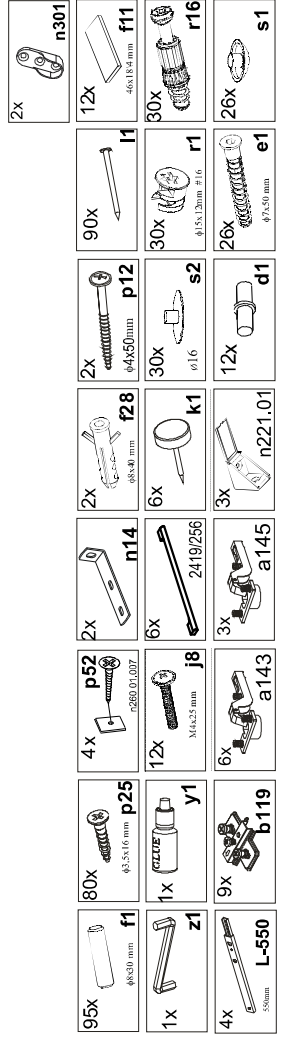

Instalation manual

ARSAL: SZF 3D4S

Element symbol	Dimensions			Code	Package
	2134	584	16		
1	2134	584	16	SZF_3D4S.001	1/1
2	2134	584	16	SZF_3D4S.002	1/1
3	1652	396	16	SZF_3D4S.008	4/4
4	1652	396	16	SZF_3D4S.009	4/4
5	2054	80	16	SZF_3D4S.014	1/1
6	1360	80	16	SZF_3D4S.015	1/1
7	596	180	16	SZF_3D4S.016	2/2
8	596	180	16	SZF_3D4S.017	2/2
9	550	130	16	SZF_3D4S.018	2/2
10	550	130	16	SZF_3D4S.019	2/2
11	535	130	16	SZF_3D4S.020	1/1
12	792	60	16	SZF_3D4S.021	1/1
13	394	60	16	SZF_3D4S.023	1/1
14	1434	638	16/46	SZF_3D4S.027	2/2
15	596	180	16	SZF_3D4S.028	2/2
16	596	180	16	SZF_3D4S.029	2/2
17	2079	473	3	SZF_3D4S.024	1/1
18	2079	435	3	SZF_3D4S.025	1/1
19	553	552	3	SZF_3D4S.026	3/3
20	2054	581	16	SZF_3D4S.003	3/3
21	2054	581	16	SZF_3D4S.004	3/3
22	1678	581	16	SZF_3D4S.005	3/3
23	1326	581	16	SZF_3D4S.006	2/2
24	1202	581	16	SZF_3D4S.007	3/3
25	792	581	16	SZF_3D4S.010	2/2
26	394	581	16	SZF_3D4S.011	2/2
27	394	581	16	SZF_3D4S.012	2/2
28	360	581	16	SZF_3D4S.013	3/3
29	60	534	16	SZF_3D4S.022	1/1
30	64	1326	16	SZF_3D4S.038	1/1

1

BRISTOL
МАГАЗИН МЕБЕЛЬ

3

2

4

5

7

6

8

11

12

9

10

13

14

В Р І С Т О Л
• МАГАЗИН МЕБЛІВ •

15

16

17

18