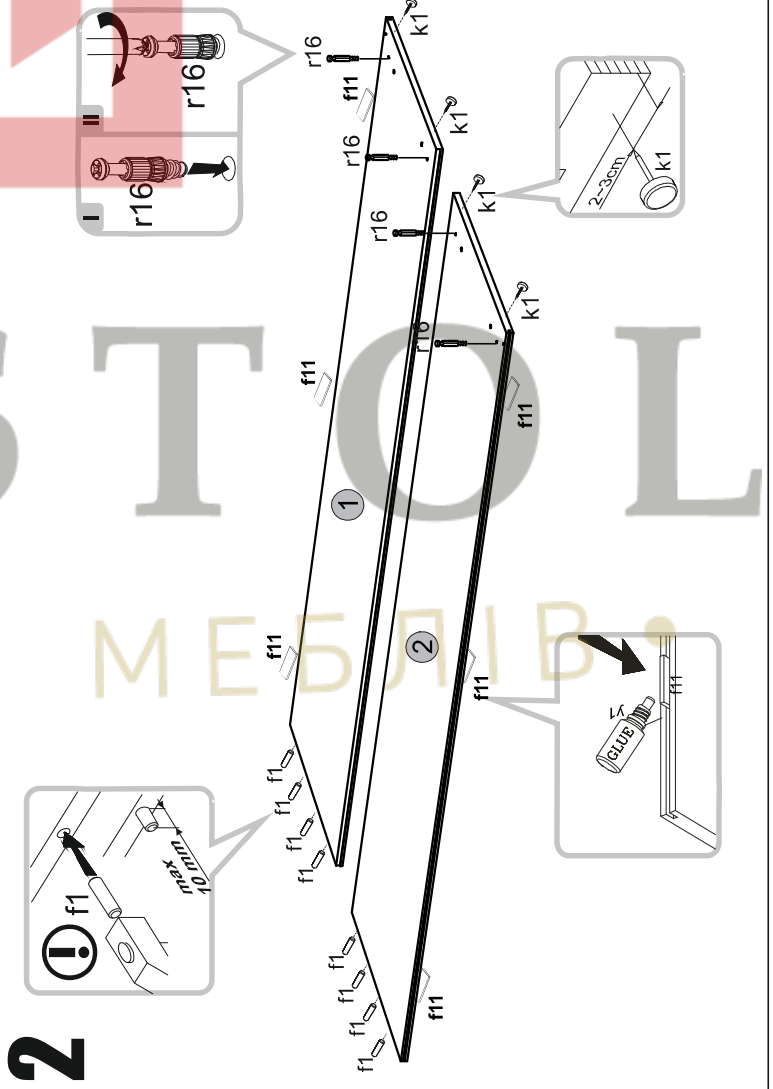

Instalation manual

ARSAL: SZF 3D4S

Element symbol	Dimensions			Code	Package
	2134	584	16		
1	2134	584	16	SZF_3D4S.001	1/1
2	2134	584	16	SZF_3D4S.002	1/1
3	1652	396	16	SZF_3D4S.008	4/4
4	1652	396	16	SZF_3D4S.009	4/4
5	2054	80	16	SZF_3D4S.014	1/1
6	1360	80	16	SZF_3D4S.015	1/1
7	596	180	16	SZF_3D4S.016	2/2
8	596	180	16	SZF_3D4S.017	2/2
9	550	130	16	SZF_3D4S.018	2/2
10	550	130	16	SZF_3D4S.019	2/2
11	535	130	16	SZF_3D4S.020	1/1
12	792	60	16	SZF_3D4S.021	1/1
13	394	60	16	SZF_3D4S.023	1/1
14	1434	638	16/46	SZF_3D4S.027	2/2
15	596	180	16	SZF_3D4S.028	2/2
16	596	180	16	SZF_3D4S.029	2/2
17	2079	473	3	SZF_3D4S.024	1/1
18	2079	435	3	SZF_3D4S.025	1/1
19	553	552	3	SZF_3D4S.026	3/3
20	2054	581	16	SZF_3D4S.003	3/3
21	2054	581	16	SZF_3D4S.004	3/3
22	1678	581	16	SZF_3D4S.005	3/3
23	1326	581	16	SZF_3D4S.006	2/2
24	1202	581	16	SZF_3D4S.007	3/3
25	792	581	16	SZF_3D4S.010	2/2
26	394	581	16	SZF_3D4S.011	2/2
27	394	581	16	SZF_3D4S.012	2/2
28	360	581	16	SZF_3D4S.013	3/3
29	60	534	16	SZF_3D4S.022	1/1
30	64	1326	16	SZF_3D4S.038	1/1

1

BRISTOL
МАГАЗИН МЕБЕЛЬ

3

2

4

5

7

6

8

11

12

9

10

13

14

В Р І С Т О Л
• МАГАЗИН МЕБЛІВ •

15

16

17

18