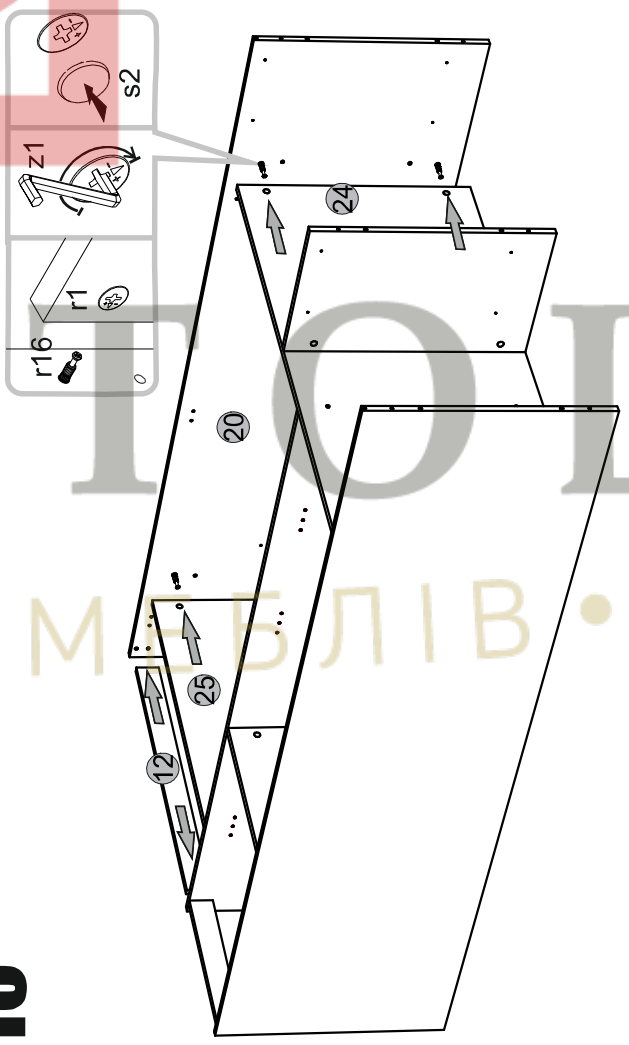

Instalation manual

ARSAL: SZF 3D4S

Element symbol	Dimensions			Code	Package
	2134	584	16		
1	2134	584	16	SZF_3D4S.001	1/1
2	2134	584	16	SZF_3D4S.002	1/1
3	1652	396	16	SZF_3D4S.008	4/4
4	1652	396	16	SZF_3D4S.009	4/4
5	2054	80	16	SZF_3D4S.014	1/1
6	1360	80	16	SZF_3D4S.015	1/1
7	596	180	16	SZF_3D4S.016	2/2
8	596	180	16	SZF_3D4S.017	2/2
9	550	130	16	SZF_3D4S.018	2/2
10	550	130	16	SZF_3D4S.019	2/2
11	535	130	16	SZF_3D4S.020	1/1
12	792	60	16	SZF_3D4S.021	1/1
13	394	60	16	SZF_3D4S.023	1/1
14	1434	638	16/46	SZF_3D4S.027	2/2
15	596	180	16	SZF_3D4S.028	2/2
16	596	180	16	SZF_3D4S.029	2/2
17	2079	473	3	SZF_3D4S.024	1/1
18	2079	435	3	SZF_3D4S.025	1/1
19	553	552	3	SZF_3D4S.026	3/3
20	2054	581	16	SZF_3D4S.003	3/3
21	2054	581	16	SZF_3D4S.004	3/3
22	1678	581	16	SZF_3D4S.005	3/3
23	1326	581	16	SZF_3D4S.006	2/2
24	1202	581	16	SZF_3D4S.007	3/3
25	792	581	16	SZF_3D4S.010	2/2
26	394	581	16	SZF_3D4S.011	2/2
27	394	581	16	SZF_3D4S.012	2/2
28	360	581	16	SZF_3D4S.013	3/3
29	60	534	16	SZF_3D4S.022	1/1
30	64	1326	16	SZF_3D4S.038	1/1

8

11

12

9

10

13

14

В Р І С Т О Л
• МАГАЗИН МЕБЛІВ •