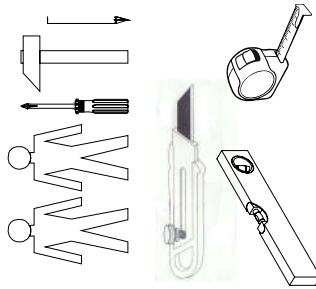

Instalation manual

ARSAL: SZF 3D4S

Element symbol	Dimensions			Code	Package
	2134	584	16		
1	2134	584	16	SZF_3D4S.001	1/1
2	2134	584	16	SZF_3D4S.002	1/1
3	1652	396	16	SZF_3D4S.008	4/4
4	1652	396	16	SZF_3D4S.009	4/4
5	2054	80	16	SZF_3D4S.014	1/1
6	1360	80	16	SZF_3D4S.015	1/1
7	596	180	16	SZF_3D4S.016	2/2
8	596	180	16	SZF_3D4S.017	2/2
9	550	130	16	SZF_3D4S.018	2/2
10	550	130	16	SZF_3D4S.019	2/2
11	535	130	16	SZF_3D4S.020	1/1
12	792	60	16	SZF_3D4S.021	1/1
13	394	60	16	SZF_3D4S.023	1/1
14	1434	638	16/46	SZF_3D4S.027	2/2
15	596	180	16	SZF_3D4S.028	2/2
16	596	180	16	SZF_3D4S.029	2/2
17	2079	473	3	SZF_3D4S.024	1/1
18	2079	435	3	SZF_3D4S.025	1/1
19	553	552	3	SZF_3D4S.026	3/3
20	2054	581	16	SZF_3D4S.003	3/3
21	2054	581	16	SZF_3D4S.004	3/3
22	1678	581	16	SZF_3D4S.005	3/3
23	1326	581	16	SZF_3D4S.006	2/2
24	1202	581	16	SZF_3D4S.007	3/3
25	792	581	16	SZF_3D4S.010	2/2
26	394	581	16	SZF_3D4S.011	2/2
27	394	581	16	SZF_3D4S.012	2/2
28	360	581	16	SZF_3D4S.013	3/3
29	60	534	16	SZF_3D4S.022	1/1
30	64	1326	16	SZF_3D4S.038	1/1

8

11

12

9

10

13

14

В Р І С Т О Л
• МАГАЗИН МЕБЛІВ •