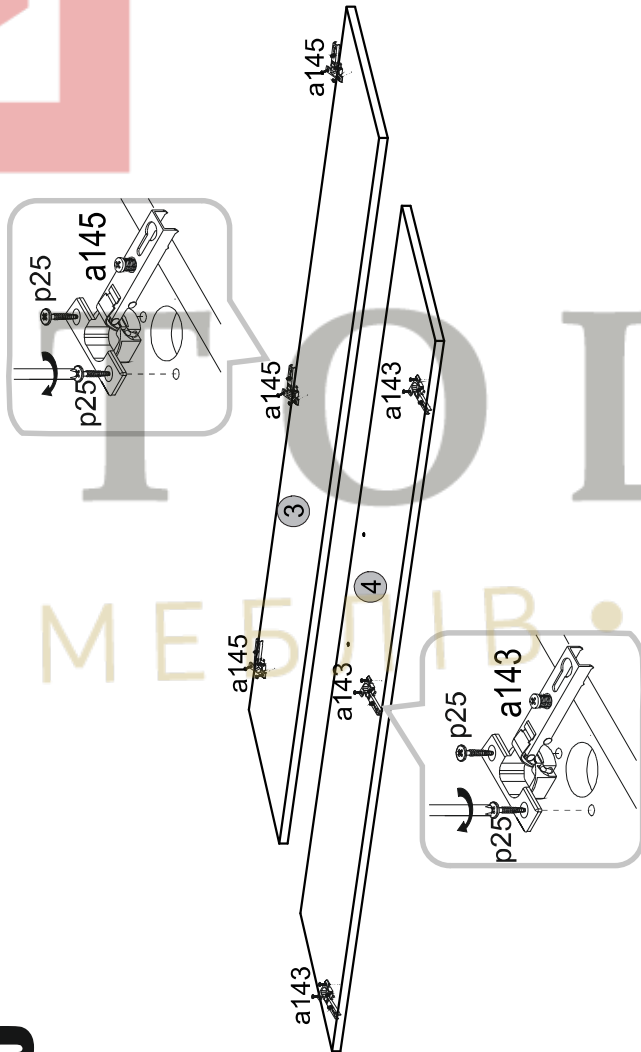

Instalation manual

ARSAL: SZF 3D4S

Element symbol	Dimensions			Code	Package
	2134	584	16		
1	2134	584	16	SZF_3D4S.001	1/1
2	2134	584	16	SZF_3D4S.002	1/1
3	1652	396	16	SZF_3D4S.008	4/4
4	1652	396	16	SZF_3D4S.009	4/4
5	2054	80	16	SZF_3D4S.014	1/1
6	1360	80	16	SZF_3D4S.015	1/1
7	596	180	16	SZF_3D4S.016	2/2
8	596	180	16	SZF_3D4S.017	2/2
9	550	130	16	SZF_3D4S.018	2/2
10	550	130	16	SZF_3D4S.019	2/2
11	535	130	16	SZF_3D4S.020	1/1
12	792	60	16	SZF_3D4S.021	1/1
13	394	60	16	SZF_3D4S.023	1/1
14	1434	638	16/46	SZF_3D4S.027	2/2
15	596	180	16	SZF_3D4S.028	2/2
16	596	180	16	SZF_3D4S.029	2/2
17	2079	473	3	SZF_3D4S.024	1/1
18	2079	435	3	SZF_3D4S.025	1/1
19	553	552	3	SZF_3D4S.026	3/3
20	2054	581	16	SZF_3D4S.003	3/3
21	2054	581	16	SZF_3D4S.004	3/3
22	1678	581	16	SZF_3D4S.005	3/3
23	1326	581	16	SZF_3D4S.006	2/2
24	1202	581	16	SZF_3D4S.007	3/3
25	792	581	16	SZF_3D4S.010	2/2
26	394	581	16	SZF_3D4S.011	2/2
27	394	581	16	SZF_3D4S.012	2/2
28	360	581	16	SZF_3D4S.013	3/3
29	60	534	16	SZF_3D4S.022	1/1
30	64	1326	16	SZF_3D4S.038	1/1

1

BRISTOL
МАГАЗИН МЕБЕЛЬ

3

2

4

5

7

6

8

11

12

9

10

13

14

В Р І С Т О Л
• МАГАЗИН МЕБЛІВ •

15

16

17

18