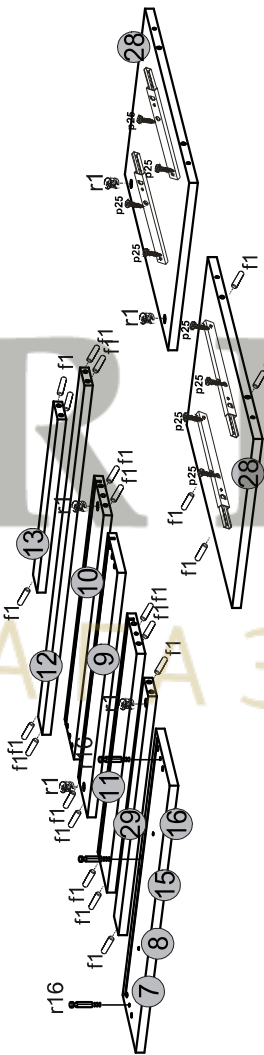

Instalation manual

ARSAL: SZF 3D4S

Element symbol	Dimensions			Code	Package
	2134	584	16		
1	2134	584	16	SZF_3D4S.001	1/1
2	2134	584	16	SZF_3D4S.002	1/1
3	1652	396	16	SZF_3D4S.008	4/4
4	1652	396	16	SZF_3D4S.009	4/4
5	2054	80	16	SZF_3D4S.014	1/1
6	1360	80	16	SZF_3D4S.015	1/1
7	596	180	16	SZF_3D4S.016	2/2
8	596	180	16	SZF_3D4S.017	2/2
9	550	130	16	SZF_3D4S.018	2/2
10	550	130	16	SZF_3D4S.019	2/2
11	535	130	16	SZF_3D4S.020	1/1
12	792	60	16	SZF_3D4S.021	1/1
13	394	60	16	SZF_3D4S.023	1/1
14	1434	638	16/46	SZF_3D4S.027	2/2
15	596	180	16	SZF_3D4S.028	2/2
16	596	180	16	SZF_3D4S.029	2/2
17	2079	473	3	SZF_3D4S.024	1/1
18	2079	435	3	SZF_3D4S.025	1/1
19	553	552	3	SZF_3D4S.026	3/3
20	2054	581	16	SZF_3D4S.003	3/3
21	2054	581	16	SZF_3D4S.004	3/3
22	1678	581	16	SZF_3D4S.005	3/3
23	1326	581	16	SZF_3D4S.006	2/2
24	1202	581	16	SZF_3D4S.007	3/3
25	792	581	16	SZF_3D4S.010	2/2
26	394	581	16	SZF_3D4S.011	2/2
27	394	581	16	SZF_3D4S.012	2/2
28	360	581	16	SZF_3D4S.013	3/3
29	60	534	16	SZF_3D4S.022	1/1
30	64	1326	16	SZF_3D4S.038	1/1

1

BRISTOL
МАГАЗИН МЕБЕЛЬ

3

2

4

5

7

6

8

11

12

9

10

13

14

В Р І С Т О Л
• МАГАЗИН МЕБЛІВ •

15

16

17

18