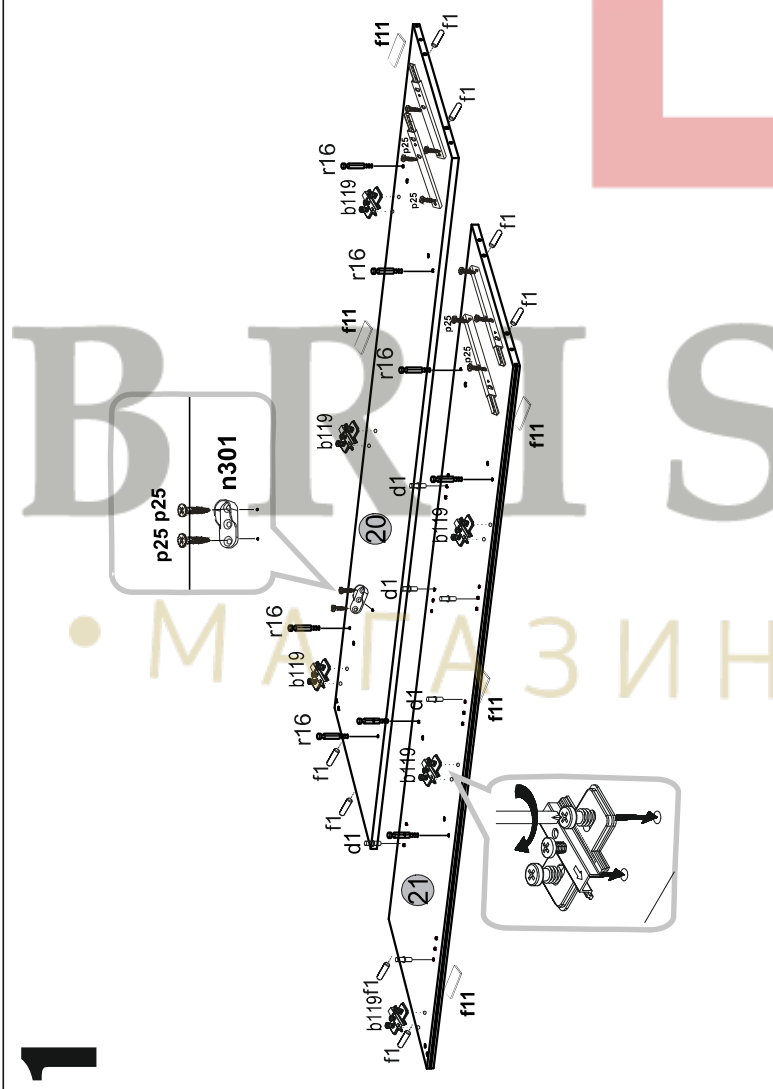

Instalation manual

ARSAL: SZF 3D4S

Element symbol	Dimensions			Code	Package
	2134	584	16		
1	2134	584	16	SZF_3D4S.001	1/1
2	2134	584	16	SZF_3D4S.002	1/1
3	1652	396	16	SZF_3D4S.008	4/4
4	1652	396	16	SZF_3D4S.009	4/4
5	2054	80	16	SZF_3D4S.014	1/1
6	1360	80	16	SZF_3D4S.015	1/1
7	596	180	16	SZF_3D4S.016	2/2
8	596	180	16	SZF_3D4S.017	2/2
9	550	130	16	SZF_3D4S.018	2/2
10	550	130	16	SZF_3D4S.019	2/2
11	535	130	16	SZF_3D4S.020	1/1
12	792	60	16	SZF_3D4S.021	1/1
13	394	60	16	SZF_3D4S.023	1/1
14	1434	638	16/46	SZF_3D4S.027	2/2
15	596	180	16	SZF_3D4S.028	2/2
16	596	180	16	SZF_3D4S.029	2/2
17	2079	473	3	SZF_3D4S.024	1/1
18	2079	435	3	SZF_3D4S.025	1/1
19	553	552	3	SZF_3D4S.026	3/3
20	2054	581	16	SZF_3D4S.003	3/3
21	2054	581	16	SZF_3D4S.004	3/3
22	1678	581	16	SZF_3D4S.005	3/3
23	1326	581	16	SZF_3D4S.006	2/2
24	1202	581	16	SZF_3D4S.007	3/3
25	792	581	16	SZF_3D4S.010	2/2
26	394	581	16	SZF_3D4S.011	2/2
27	394	581	16	SZF_3D4S.012	2/2
28	360	581	16	SZF_3D4S.013	3/3
29	60	534	16	SZF_3D4S.022	1/1
30	64	1326	16	SZF_3D4S.038	1/1

1

BRISTOL
МАГАЗИН МЕБЕЛЬ

3

2

4

5

7

6

8

11

12

9

10

13

14

В Р І С Т О Л
• МАГАЗИН МЕБЛІВ •

15

16

17

18