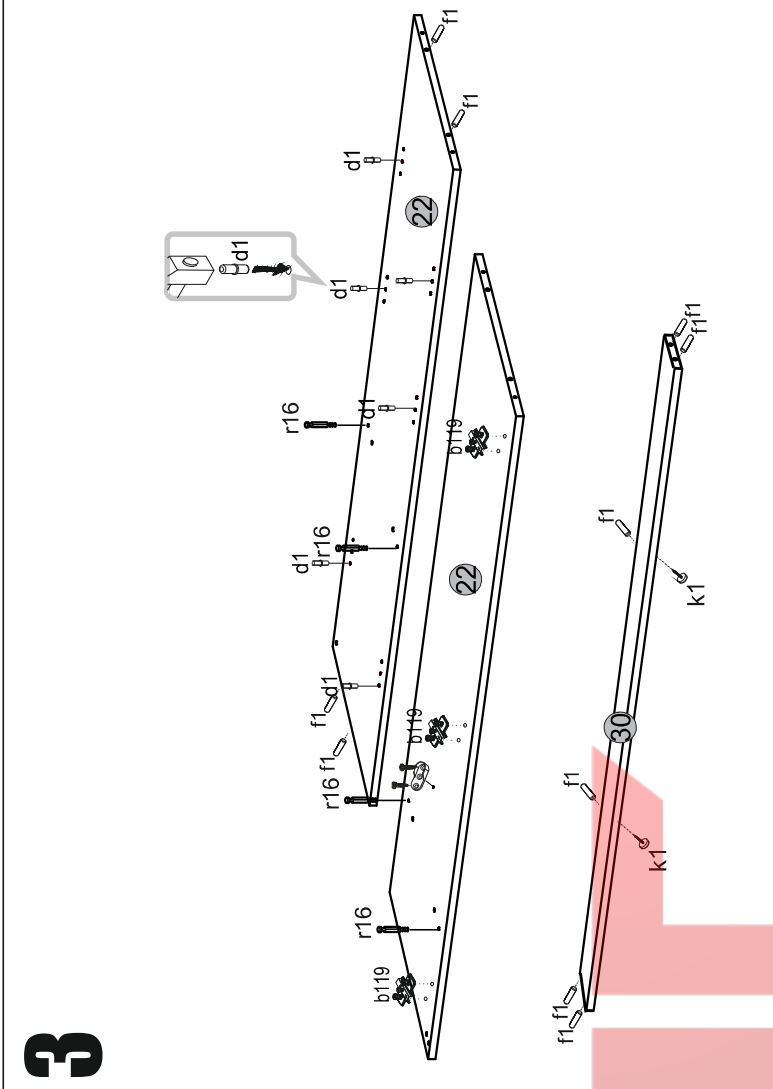

1

BRISTOL
МАГАЗИН МЕБЕЛЬ

3

2

4