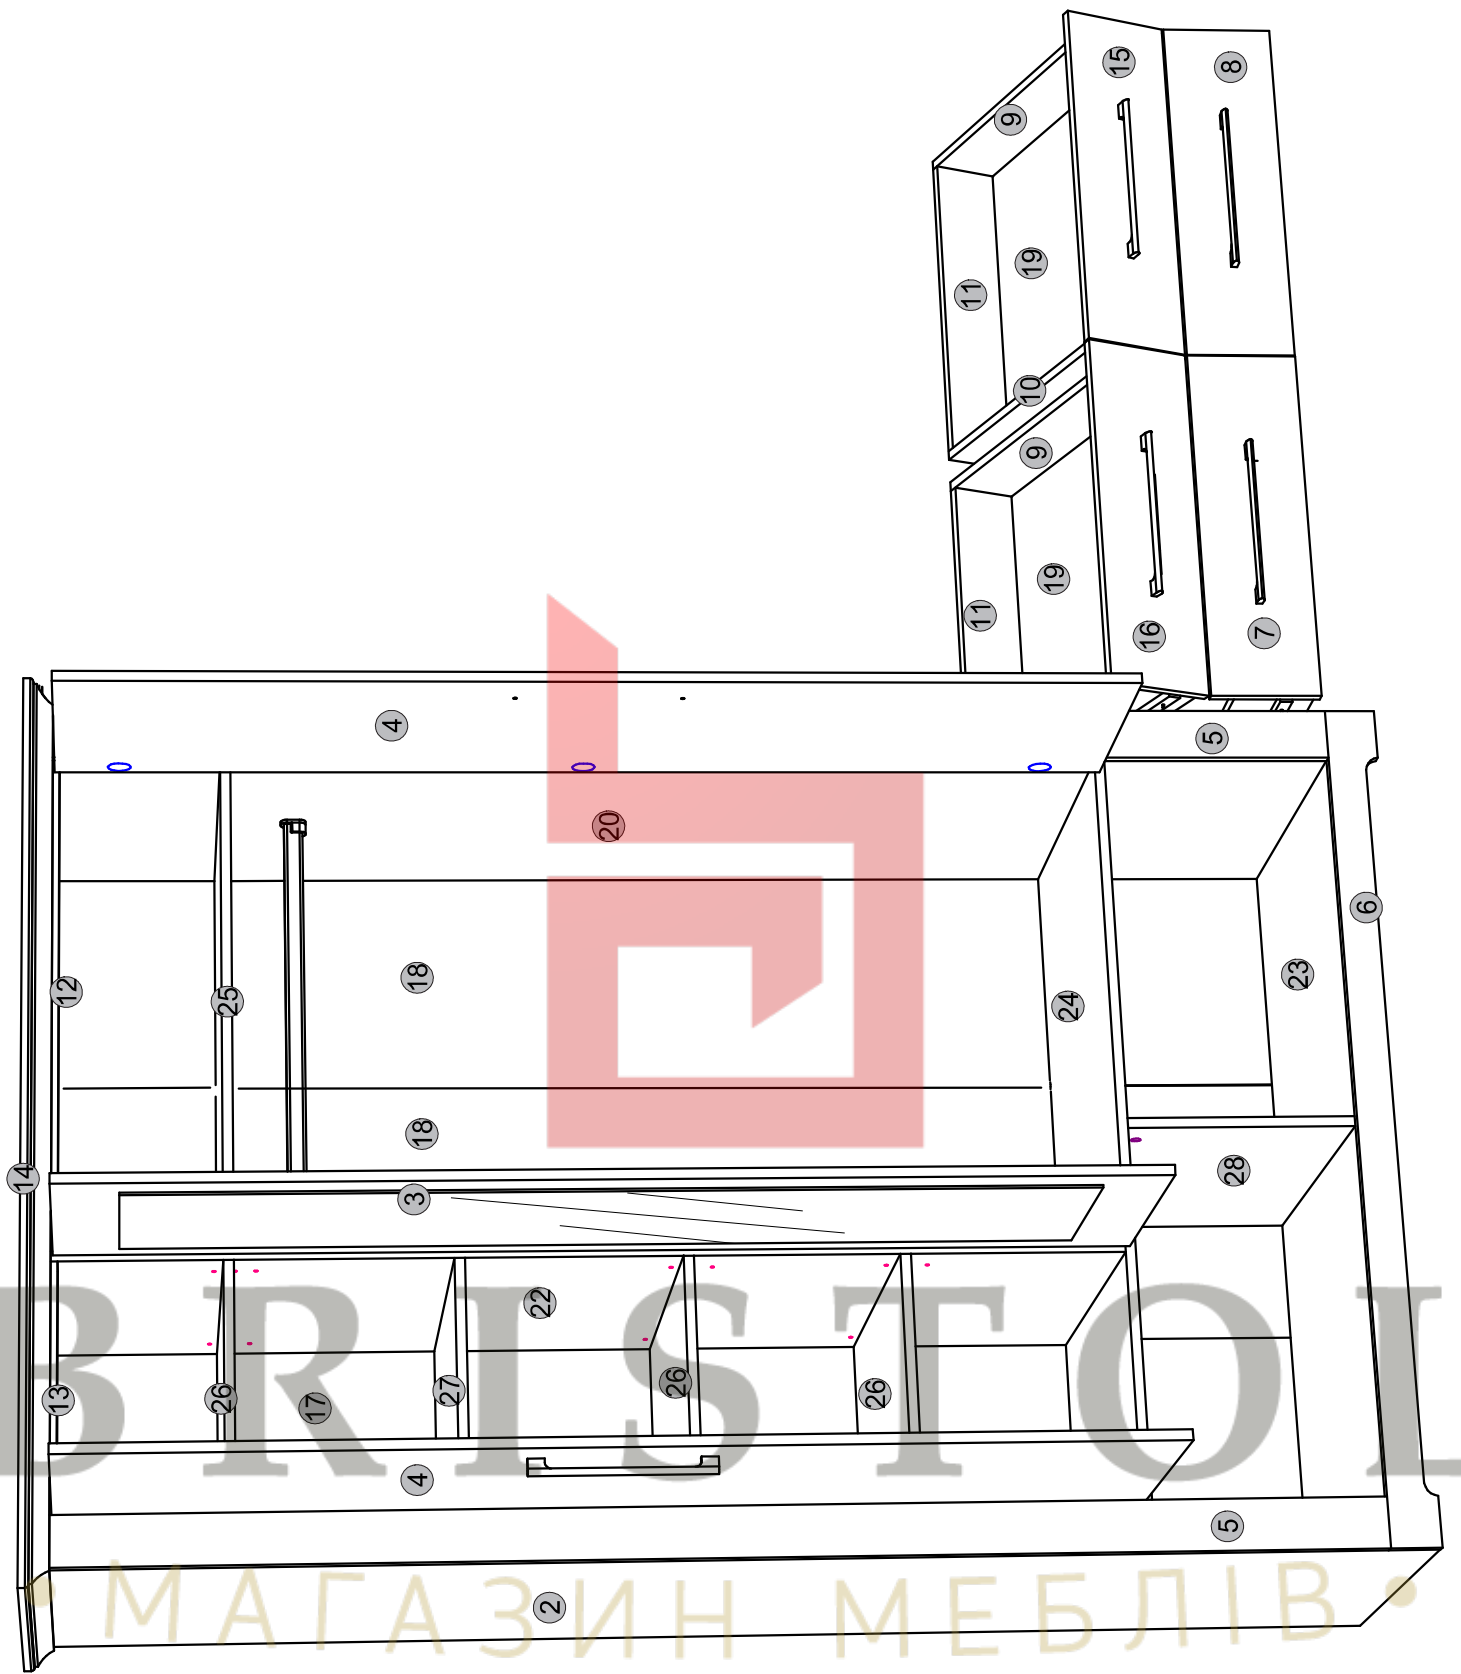

Instalation manual

ARSAL: SZF 3D4S

Element symbol	Dimensions			Code	Package
	2134	584	16		
1	2134	584	16	SZF_3D4S.001	1/1
2	2134	584	16	SZF_3D4S.002	1/1
3	1652	396	16	SZF_3D4S.008	4/4
4	1652	396	16	SZF_3D4S.009	4/4
5	2054	80	16	SZF_3D4S.014	1/1
6	1360	80	16	SZF_3D4S.015	1/1
7	596	180	16	SZF_3D4S.016	2/2
8	596	180	16	SZF_3D4S.017	2/2
9	550	130	16	SZF_3D4S.018	2/2
10	550	130	16	SZF_3D4S.019	2/2
11	535	130	16	SZF_3D4S.020	1/1
12	792	60	16	SZF_3D4S.021	1/1
13	394	60	16	SZF_3D4S.023	1/1
14	1434	638	16/46	SZF_3D4S.027	2/2
15	596	180	16	SZF_3D4S.028	2/2
16	596	180	16	SZF_3D4S.029	2/2
17	2079	473	3	SZF_3D4S.024	1/1
18	2079	435	3	SZF_3D4S.025	1/1
19	553	552	3	SZF_3D4S.026	3/3
20	2054	581	16	SZF_3D4S.003	3/3
21	2054	581	16	SZF_3D4S.004	3/3
22	1678	581	16	SZF_3D4S.005	3/3
23	1326	581	16	SZF_3D4S.006	2/2
24	1202	581	16	SZF_3D4S.007	3/3
25	792	581	16	SZF_3D4S.010	2/2
26	394	581	16	SZF_3D4S.011	2/2
27	394	581	16	SZF_3D4S.012	2/2
28	360	581	16	SZF_3D4S.013	3/3
29	60	534	16	SZF_3D4S.022	1/1
30	64	1326	16	SZF_3D4S.038	1/1

1

BRISTOL
МАГАЗИН МЕБЕЛЬ

3

2

4

5

7

6

8

11

12

9

10

13

14

В Р І С Т О Л
• МАГАЗИН МЕБЛІВ •