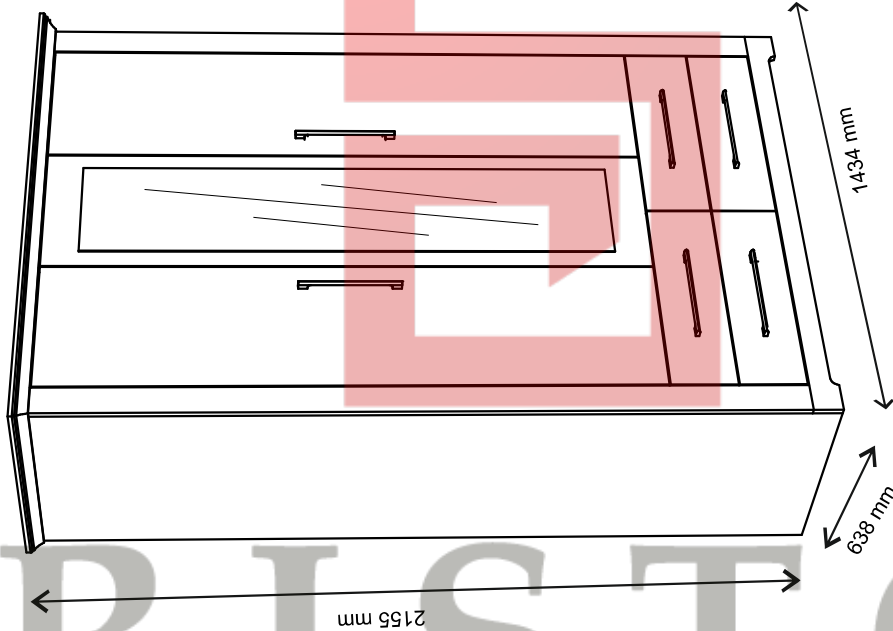

Instalation manual

ARSAL: SZF 3D4S

Element symbol	Dimensions			Code	Package
	2134	584	16		
1	2134	584	16	SZF_3D4S.001	1/1
2	2134	584	16	SZF_3D4S.002	1/1
3	1652	396	16	SZF_3D4S.008	4/4
4	1652	396	16	SZF_3D4S.009	4/4
5	2054	80	16	SZF_3D4S.014	1/1
6	1360	80	16	SZF_3D4S.015	1/1
7	596	180	16	SZF_3D4S.016	2/2
8	596	180	16	SZF_3D4S.017	2/2
9	550	130	16	SZF_3D4S.018	2/2
10	550	130	16	SZF_3D4S.019	2/2
11	535	130	16	SZF_3D4S.020	1/1
12	792	60	16	SZF_3D4S.021	1/1
13	394	60	16	SZF_3D4S.023	1/1
14	1434	638	16/46	SZF_3D4S.027	2/2
15	596	180	16	SZF_3D4S.028	2/2
16	596	180	16	SZF_3D4S.029	2/2
17	2079	473	3	SZF_3D4S.024	1/1
18	2079	435	3	SZF_3D4S.025	1/1
19	553	552	3	SZF_3D4S.026	3/3
20	2054	581	16	SZF_3D4S.003	3/3
21	2054	581	16	SZF_3D4S.004	3/3
22	1678	581	16	SZF_3D4S.005	3/3
23	1326	581	16	SZF_3D4S.006	2/2
24	1202	581	16	SZF_3D4S.007	3/3
25	792	581	16	SZF_3D4S.010	2/2
26	394	581	16	SZF_3D4S.011	2/2
27	394	581	16	SZF_3D4S.012	2/2
28	360	581	16	SZF_3D4S.013	3/3
29	60	534	16	SZF_3D4S.022	1/1
30	64	1326	16	SZF_3D4S.038	1/1

8

11

12

9

10

13

14

В Р І С Т О Л
• МАГАЗИН МЕБЛІВ •