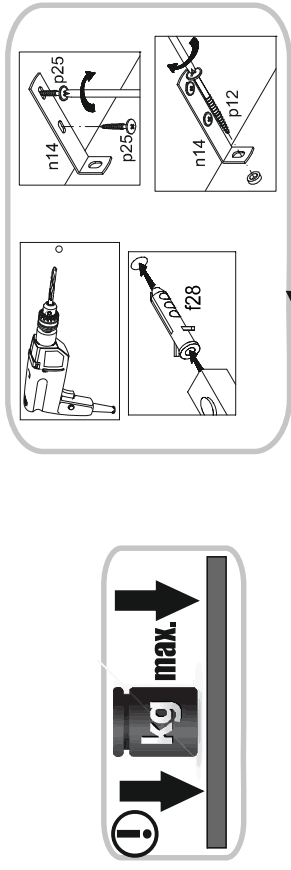

Instalation manual

ARSAL: SZF 3D4S

Element symbol	Dimensions			Code	Package
	2134	584	16		
1	2134	584	16	SZF_3D4S.001	1/1
2	2134	584	16	SZF_3D4S.002	1/1
3	1652	396	16	SZF_3D4S.008	4/4
4	1652	396	16	SZF_3D4S.009	4/4
5	2054	80	16	SZF_3D4S.014	1/1
6	1360	80	16	SZF_3D4S.015	1/1
7	596	180	16	SZF_3D4S.016	2/2
8	596	180	16	SZF_3D4S.017	2/2
9	550	130	16	SZF_3D4S.018	2/2
10	550	130	16	SZF_3D4S.019	2/2
11	535	130	16	SZF_3D4S.020	1/1
12	792	60	16	SZF_3D4S.021	1/1
13	394	60	16	SZF_3D4S.023	1/1
14	1434	638	16/46	SZF_3D4S.027	2/2
15	596	180	16	SZF_3D4S.028	2/2
16	596	180	16	SZF_3D4S.029	2/2
17	2079	473	3	SZF_3D4S.024	1/1
18	2079	435	3	SZF_3D4S.025	1/1
19	553	552	3	SZF_3D4S.026	3/3
20	2054	581	16	SZF_3D4S.003	3/3
21	2054	581	16	SZF_3D4S.004	3/3
22	1678	581	16	SZF_3D4S.005	3/3
23	1326	581	16	SZF_3D4S.006	2/2
24	1202	581	16	SZF_3D4S.007	3/3
25	792	581	16	SZF_3D4S.010	2/2
26	394	581	16	SZF_3D4S.011	2/2
27	394	581	16	SZF_3D4S.012	2/2
28	360	581	16	SZF_3D4S.013	3/3
29	60	534	16	SZF_3D4S.022	1/1
30	64	1326	16	SZF_3D4S.038	1/1

8

11

12

9

10

13

14

В Р І С Т О Л
• МАГАЗИН МЕБЛІВ •

15

16

17

18