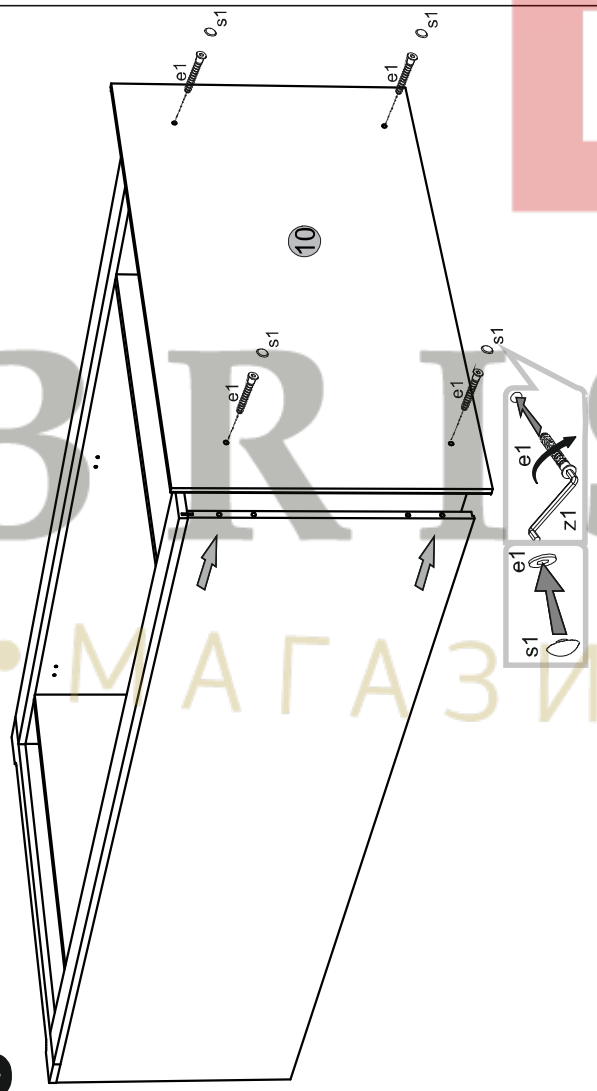

# Instalation manual

ARSAL: Wardrobe 2D1S

Element symbol	Dimensions		Code	Package
1	1984	534	SZF_2D1S.001	1/1
2	1984	534	SZF_2D1S.002	1/1
3	1685	396	SZF_2D1S.005	2/2
4	1904	80	SZF_2D1S.010	1/1
5	961	80	SZF_2D1S.012	1/1
6	803	60	SZF_2D1S.013	1/1
7	745	130	SZF_2D1S.018	1/1
8	500	130	SZF_2D1S.019	1/1
9	500	130	SZF_2D1S.020	1/1
10	1035	588	SZF_2D1S.006	3/3
11	796	180	SZF_2D1S.017	1/1
12	1929	472	SZF_2D1S.015	1/1
13	763	502	SZF_2D1S.016	3/3
14	1904	531	SZF_2D1S.003	1/1
15	1904	531	SZF_2D1S.004	1/1
16	927	531	SZF_2D1S.007	3/3
17	803	531	SZF_2D1S.008	3/3
18	803	531	SZF_2D1S.009	3/3
19	60	484	SZF_2D1S.014	1/1

1

3

2

4

7

8

5

6

ВРІС ТО  
 • МАГАЗИН МЕБЛІВ •

9

10

**i** a=b

11

**i** ↑ kg max. ↑

12

13