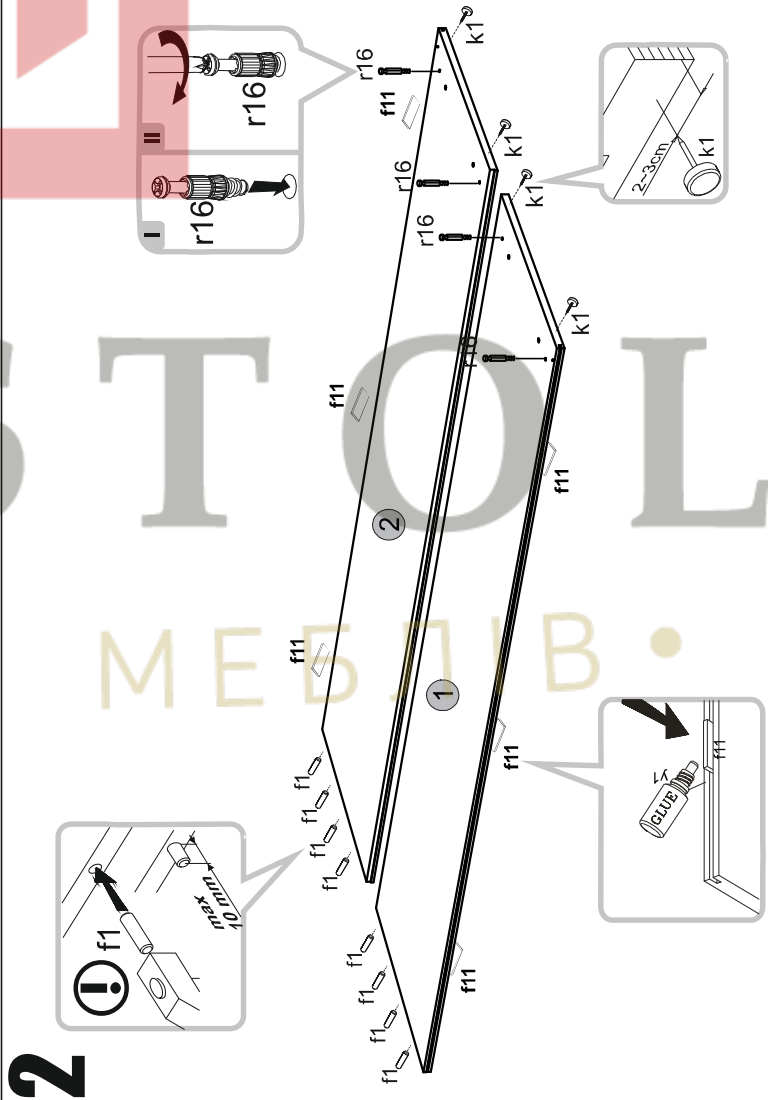

# Instalation manual

ARSAL: Wardrobe 2D1S

Element symbol	Dimensions		Code	Package
1	1984	534	SZF_2D1S.001	1/1
2	1984	534	SZF_2D1S.002	1/1
3	1685	396	SZF_2D1S.005	2/2
4	1904	80	SZF_2D1S.010	1/1
5	961	80	SZF_2D1S.012	1/1
6	803	60	SZF_2D1S.013	1/1
7	745	130	SZF_2D1S.018	1/1
8	500	130	SZF_2D1S.019	1/1
9	500	130	SZF_2D1S.020	1/1
10	1035	588	SZF_2D1S.006	3/3
11	796	180	SZF_2D1S.017	1/1
12	1929	472	SZF_2D1S.015	1/1
13	763	502	SZF_2D1S.016	3/3
14	1904	531	SZF_2D1S.003	1/1
15	1904	531	SZF_2D1S.004	1/1
16	927	531	SZF_2D1S.007	3/3
17	803	531	SZF_2D1S.008	3/3
18	803	531	SZF_2D1S.009	3/3
19	60	484	SZF_2D1S.014	1/1

1

3

2

4

7

8

5

6

ВРІС ТО  
 • МАГАЗИН МЕБЛІВ •

9

10

**i** a=b

11

**i** ↑ kg max. ↑

12

13