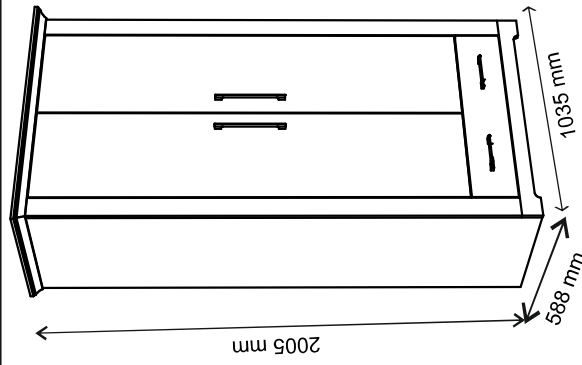

# Instalation manual

ARSAL: Wardrobe 2D1S

Element symbol	Dimensions		Code	Package
1	1984	534	SZF_2D1S.001	1/1
2	1984	534	SZF_2D1S.002	1/1
3	1685	396	SZF_2D1S.005	2/2
4	1904	80	SZF_2D1S.010	1/1
5	961	80	SZF_2D1S.012	1/1
6	803	60	SZF_2D1S.013	1/1
7	745	130	SZF_2D1S.018	1/1
8	500	130	SZF_2D1S.019	1/1
9	500	130	SZF_2D1S.020	1/1
10	1035	588	SZF_2D1S.006	3/3
11	796	180	SZF_2D1S.017	1/1
12	1929	472	SZF_2D1S.015	1/1
13	763	502	SZF_2D1S.016	3/3
14	1904	531	SZF_2D1S.003	1/1
15	1904	531	SZF_2D1S.004	1/1
16	927	531	SZF_2D1S.007	3/3
17	803	531	SZF_2D1S.008	3/3
18	803	531	SZF_2D1S.009	3/3
19	60	484	SZF_2D1S.014	1/1