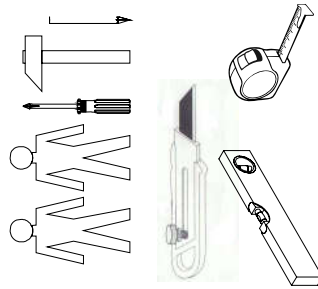

# Instalation manual

ARSAL: Wardrobe 2D1S

Element symbol	Dimensions		Code	Package
1	1984	534	SZF_2D1S.001	1/1
2	1984	534	SZF_2D1S.002	1/1
3	1685	396	SZF_2D1S.005	2/2
4	1904	80	SZF_2D1S.010	1/1
5	961	80	SZF_2D1S.012	1/1
6	803	60	SZF_2D1S.013	1/1
7	745	130	SZF_2D1S.018	1/1
8	500	130	SZF_2D1S.019	1/1
9	500	130	SZF_2D1S.020	1/1
10	1035	588	SZF_2D1S.006	3/3
11	796	180	SZF_2D1S.017	1/1
12	1929	472	SZF_2D1S.015	1/1
13	763	502	SZF_2D1S.016	3/3
14	1904	531	SZF_2D1S.003	1/1
15	1904	531	SZF_2D1S.004	1/1
16	927	531	SZF_2D1S.007	3/3
17	803	531	SZF_2D1S.008	3/3
18	803	531	SZF_2D1S.009	3/3
19	60	484	SZF_2D1S.014	1/1