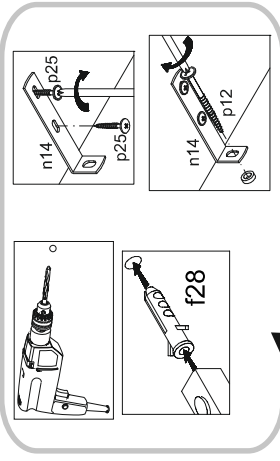

# Instalation manual

ARSAL: Wardrobe 2D1S

Element symbol	Dimensions		Code	Package
1	1984	534	SZF_2D1S.001	1/1
2	1984	534	SZF_2D1S.002	1/1
3	1685	396	SZF_2D1S.005	2/2
4	1904	80	SZF_2D1S.010	1/1
5	961	80	SZF_2D1S.012	1/1
6	803	60	SZF_2D1S.013	1/1
7	745	130	SZF_2D1S.018	1/1
8	500	130	SZF_2D1S.019	1/1
9	500	130	SZF_2D1S.020	1/1
10	1035	588	SZF_2D1S.006	3/3
11	796	180	SZF_2D1S.017	1/1
12	1929	472	SZF_2D1S.015	1/1
13	763	502	SZF_2D1S.016	3/3
14	1904	531	SZF_2D1S.003	1/1
15	1904	531	SZF_2D1S.004	1/1
16	927	531	SZF_2D1S.007	3/3
17	803	531	SZF_2D1S.008	3/3
18	803	531	SZF_2D1S.009	3/3
19	60	484	SZF_2D1S.014	1/1

ВРІС ТО  
 • МАГАЗИН МЕБЛІВ •

9

10

**i** a=b

11

**i** ↑ kg max. ↑

12

13