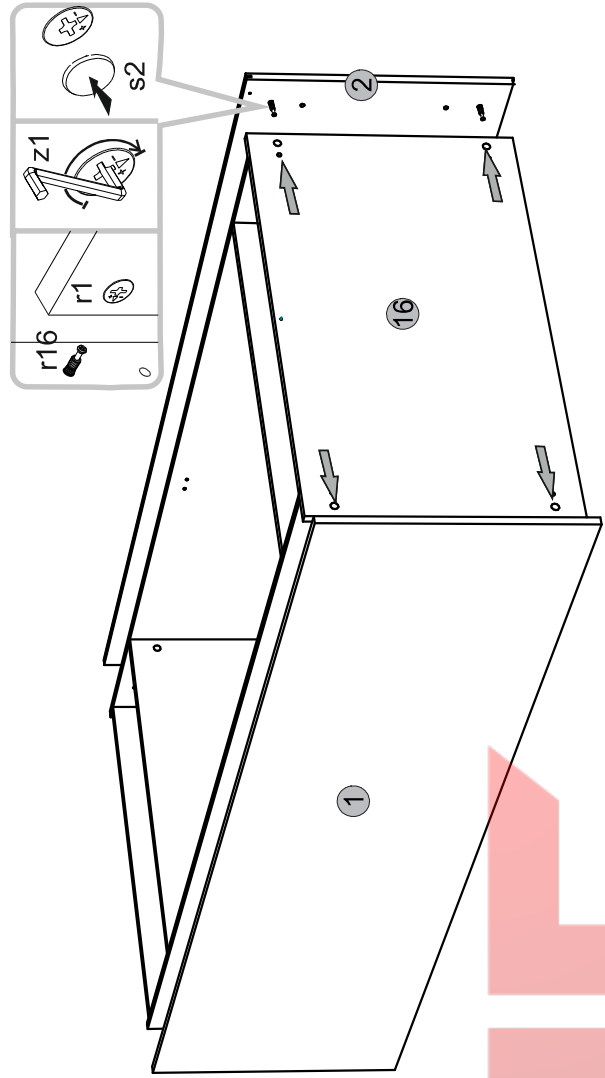

# Instalation manual

ARSAL: Wardrobe 2D1S

Element symbol	Dimensions		Code	Package
1	1984	534	SZF_2D1S.001	1/1
2	1984	534	SZF_2D1S.002	1/1
3	1685	396	SZF_2D1S.005	2/2
4	1904	80	SZF_2D1S.010	1/1
5	961	80	SZF_2D1S.012	1/1
6	803	60	SZF_2D1S.013	1/1
7	745	130	SZF_2D1S.018	1/1
8	500	130	SZF_2D1S.019	1/1
9	500	130	SZF_2D1S.020	1/1
10	1035	588	SZF_2D1S.006	3/3
11	796	180	SZF_2D1S.017	1/1
12	1929	472	SZF_2D1S.015	1/1
13	763	502	SZF_2D1S.016	3/3
14	1904	531	SZF_2D1S.003	1/1
15	1904	531	SZF_2D1S.004	1/1
16	927	531	SZF_2D1S.007	3/3
17	803	531	SZF_2D1S.008	3/3
18	803	531	SZF_2D1S.009	3/3
19	60	484	SZF_2D1S.014	1/1

1

3

2

4

7

8

5

6

ВРІС ТО  
 • МАГАЗИН МЕБЛІВ •

9

10

**i** a=b

11

**i** ↑ kg max. ↑

12

13