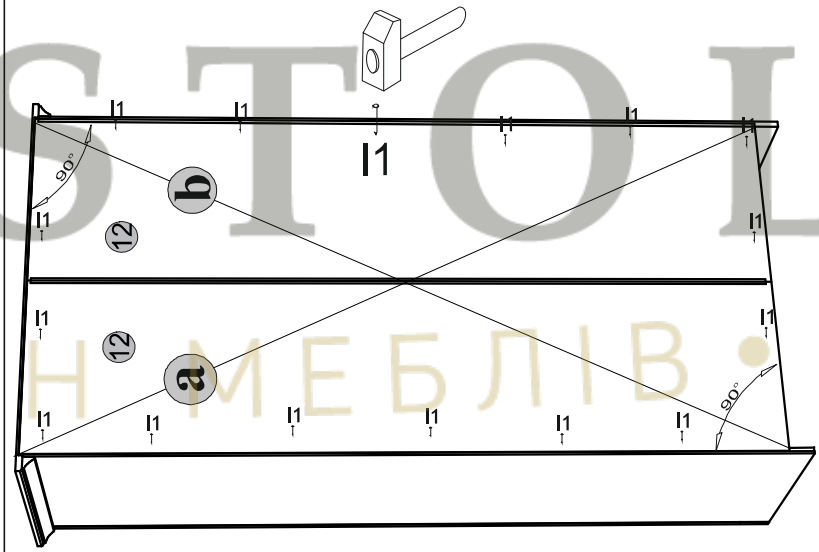

i a=b

11

i ↑ kg max. ↑