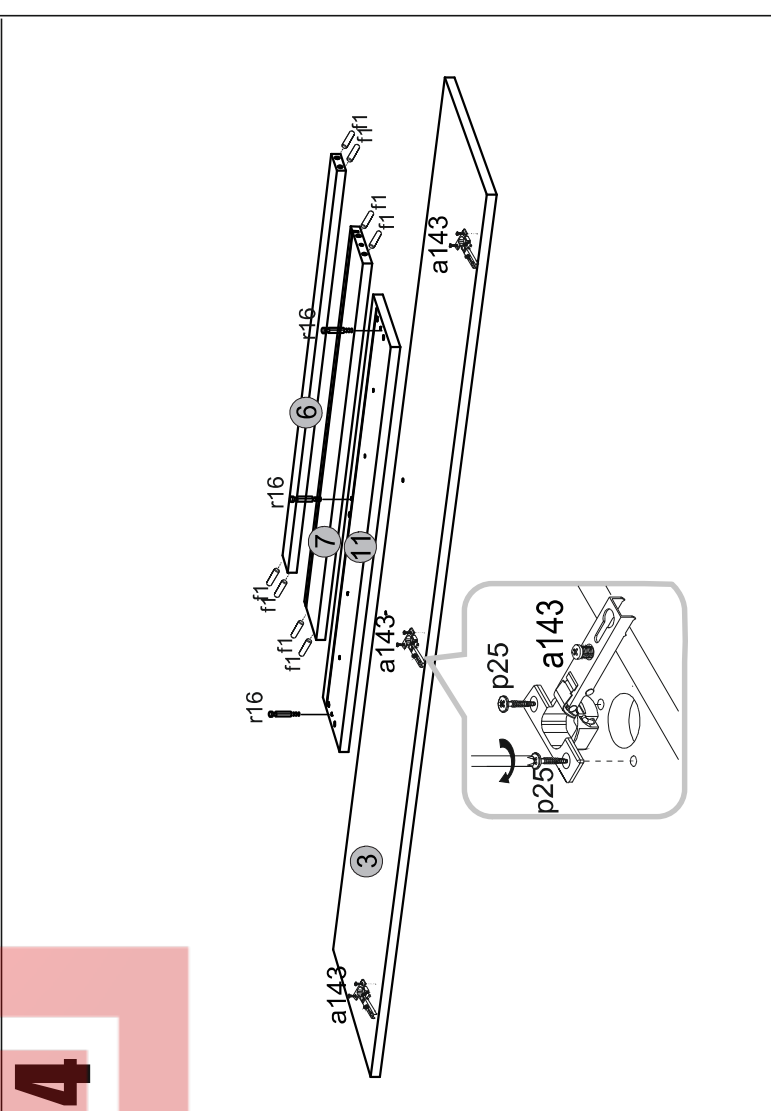

# Instalation manual

ARSAL: Wardrobe 2D1S

Element symbol	Dimensions		Code	Package
1	1984	534	SZF_2D1S.001	1/1
2	1984	534	SZF_2D1S.002	1/1
3	1685	396	SZF_2D1S.005	2/2
4	1904	80	SZF_2D1S.010	1/1
5	961	80	SZF_2D1S.012	1/1
6	803	60	SZF_2D1S.013	1/1
7	745	130	SZF_2D1S.018	1/1
8	500	130	SZF_2D1S.019	1/1
9	500	130	SZF_2D1S.020	1/1
10	1035	588	SZF_2D1S.006	3/3
11	796	180	SZF_2D1S.017	1/1
12	1929	472	SZF_2D1S.015	1/1
13	763	502	SZF_2D1S.016	3/3
14	1904	531	SZF_2D1S.003	1/1
15	1904	531	SZF_2D1S.004	1/1
16	927	531	SZF_2D1S.007	3/3
17	803	531	SZF_2D1S.008	3/3
18	803	531	SZF_2D1S.009	3/3
19	60	484	SZF_2D1S.014	1/1

1

3

2

4

7

8

5

6

ВРІС ТО  
 • МАГАЗИН МЕБЛІВ •

9

10

**i** a=b

11

**i** ↑ kg max. ↑

12

13