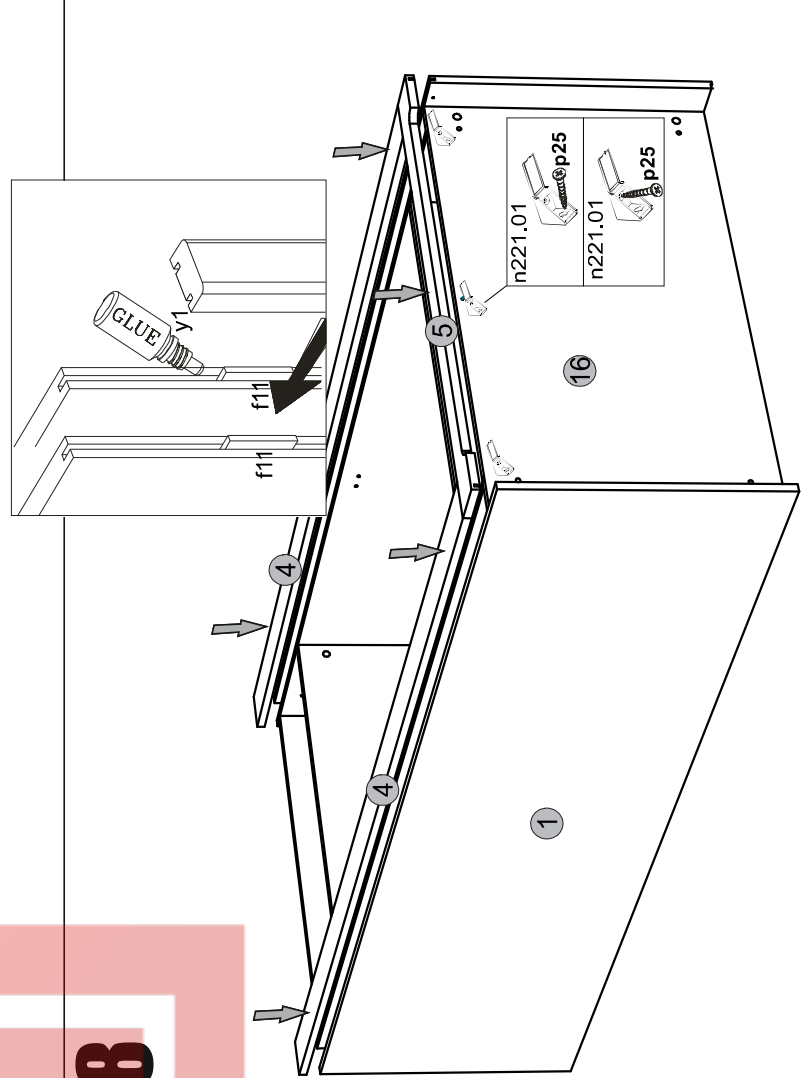

7

8

5

6

ВРІС ТО
• МАГАЗИН МЕБЛІВ •