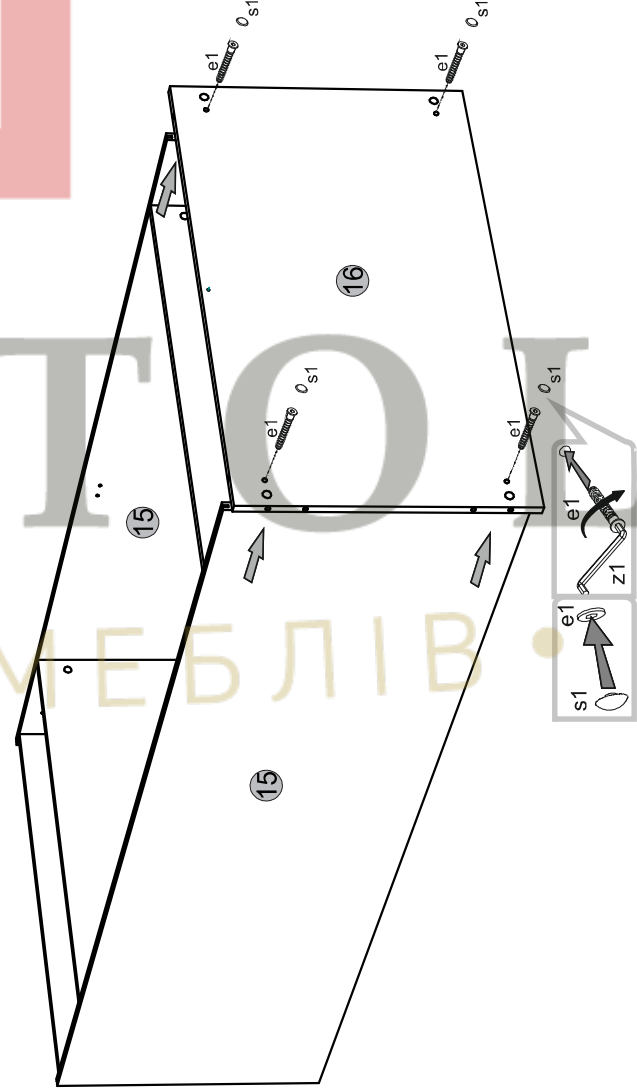

# Instalation manual

ARSAL: Wardrobe 2D1S

Element symbol	Dimensions		Code	Package
1	1984	534	SZF_2D1S.001	1/1
2	1984	534	SZF_2D1S.002	1/1
3	1685	396	SZF_2D1S.005	2/2
4	1904	80	SZF_2D1S.010	1/1
5	961	80	SZF_2D1S.012	1/1
6	803	60	SZF_2D1S.013	1/1
7	745	130	SZF_2D1S.018	1/1
8	500	130	SZF_2D1S.019	1/1
9	500	130	SZF_2D1S.020	1/1
10	1035	588	SZF_2D1S.006	3/3
11	796	180	SZF_2D1S.017	1/1
12	1929	472	SZF_2D1S.015	1/1
13	763	502	SZF_2D1S.016	3/3
14	1904	531	SZF_2D1S.003	1/1
15	1904	531	SZF_2D1S.004	1/1
16	927	531	SZF_2D1S.007	3/3
17	803	531	SZF_2D1S.008	3/3
18	803	531	SZF_2D1S.009	3/3
19	60	484	SZF_2D1S.014	1/1

1

3

2

4

7

8

5

6

ВРІС ТО  
 • МАГАЗИН МЕБЛІВ •

9

10

**i** a=b

11

**i** ↑ kg max. ↑

12

13