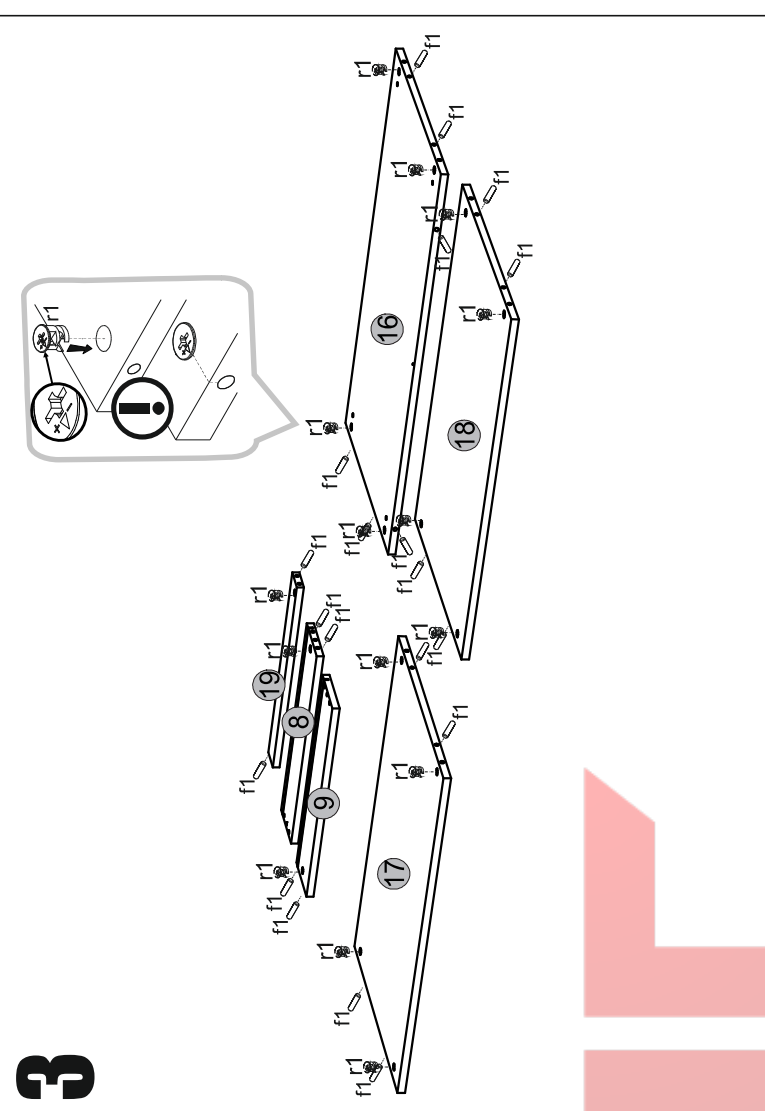

# Instalation manual

ARSAL: Wardrobe 2D1S

Element symbol	Dimensions		Code	Package
1	1984	534	SZF_2D1S.001	1/1
2	1984	534	SZF_2D1S.002	1/1
3	1685	396	SZF_2D1S.005	2/2
4	1904	80	SZF_2D1S.010	1/1
5	961	80	SZF_2D1S.012	1/1
6	803	60	SZF_2D1S.013	1/1
7	745	130	SZF_2D1S.018	1/1
8	500	130	SZF_2D1S.019	1/1
9	500	130	SZF_2D1S.020	1/1
10	1035	588	SZF_2D1S.006	3/3
11	796	180	SZF_2D1S.017	1/1
12	1929	472	SZF_2D1S.015	1/1
13	763	502	SZF_2D1S.016	3/3
14	1904	531	SZF_2D1S.003	1/1
15	1904	531	SZF_2D1S.004	1/1
16	927	531	SZF_2D1S.007	3/3
17	803	531	SZF_2D1S.008	3/3
18	803	531	SZF_2D1S.009	3/3
19	60	484	SZF_2D1S.014	1/1

1

3

2

4

7

8

5

6

ВРІС ТО  
 • МАГАЗИН МЕБЛІВ •

9

10

**i** a=b

11

**i** ↑ kg max. ↑

12

13