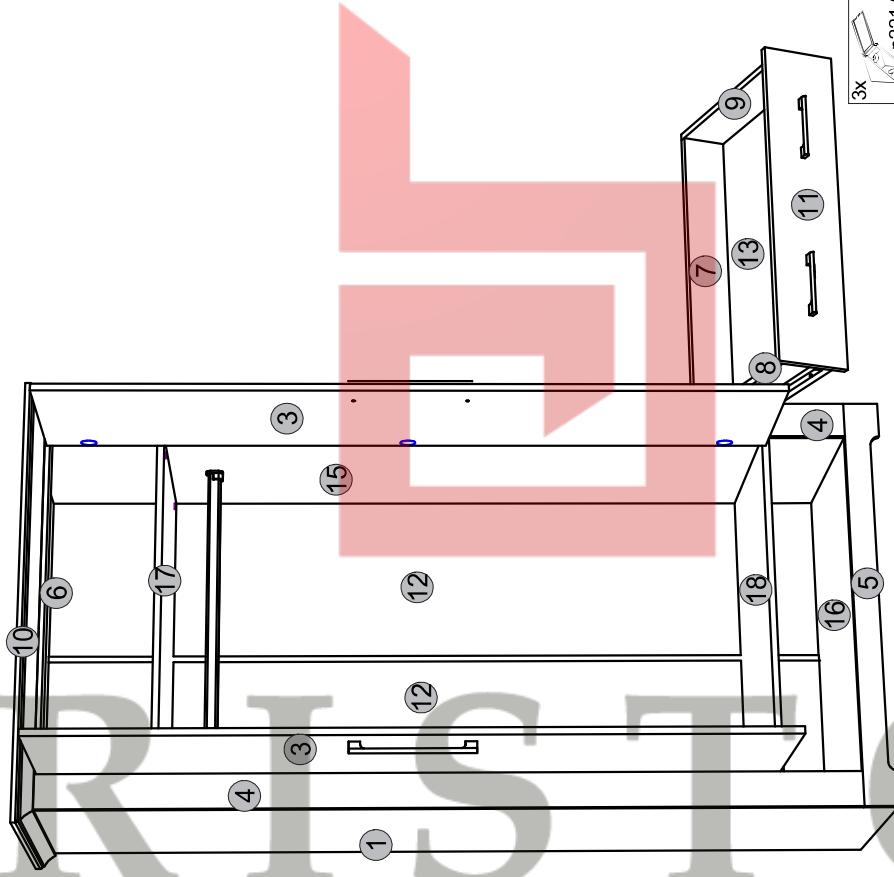

# Instalation manual

ARSAL: Wardrobe 2D1S

Element symbol	Dimensions		Code	Package
1	1984	534	SZF_2D1S.001	1/1
2	1984	534	SZF_2D1S.002	1/1
3	1685	396	SZF_2D1S.005	2/2
4	1904	80	SZF_2D1S.010	1/1
5	961	80	SZF_2D1S.012	1/1
6	803	60	SZF_2D1S.013	1/1
7	745	130	SZF_2D1S.018	1/1
8	500	130	SZF_2D1S.019	1/1
9	500	130	SZF_2D1S.020	1/1
10	1035	588	SZF_2D1S.006	3/3
11	796	180	SZF_2D1S.017	1/1
12	1929	472	SZF_2D1S.015	1/1
13	763	502	SZF_2D1S.016	3/3
14	1904	531	SZF_2D1S.003	1/1
15	1904	531	SZF_2D1S.004	1/1
16	927	531	SZF_2D1S.007	3/3
17	803	531	SZF_2D1S.008	3/3
18	803	531	SZF_2D1S.009	3/3
19	60	484	SZF_2D1S.014	1/1