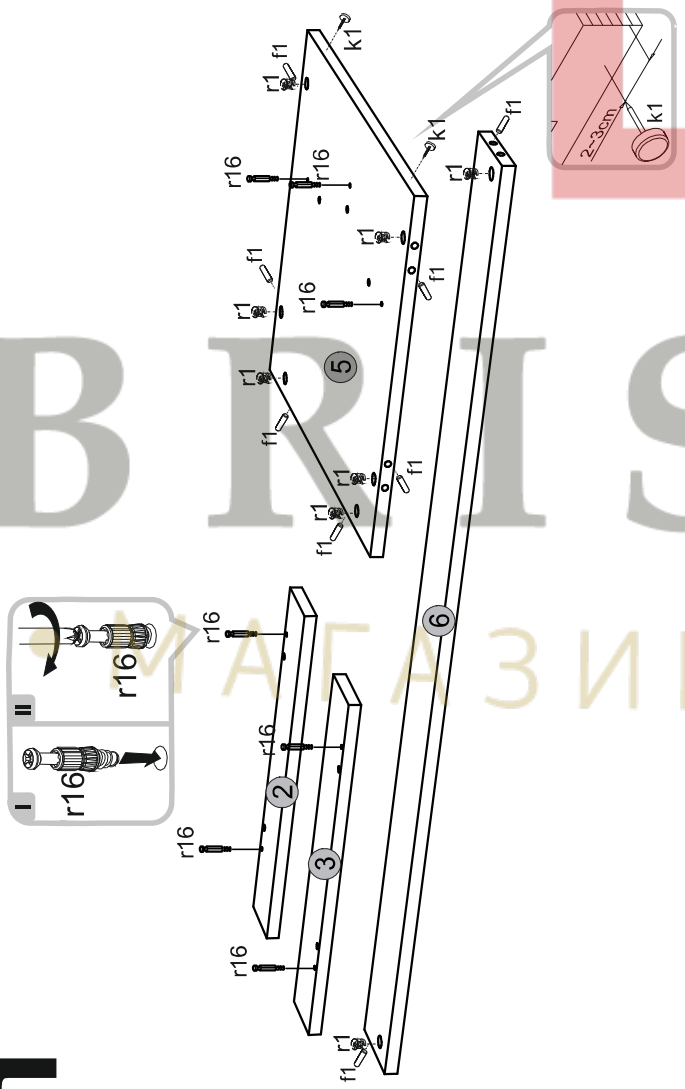

Instalation manual

ARSAL: LAWA

Element symbol	Dimensions	Code	Package
1	1294 648 16/48 1	LAWA.001	1/1
2	478 80 16 2	LAWA.018	1/1
3	478 80 16 2	LAWA.028	1/1
4	1186 540 16 1	LAWA.003	1/1
5	478 540 16 2	LAWA.004	1/1
6	100 1186 16 1	LAWA.027	1/1

1

2

3

4

BRISTOL

МАГАЗИН МЕБЛІВ

BRISTOL
• МАГАЗИН МЕБЛІВ •

kg max
5kg