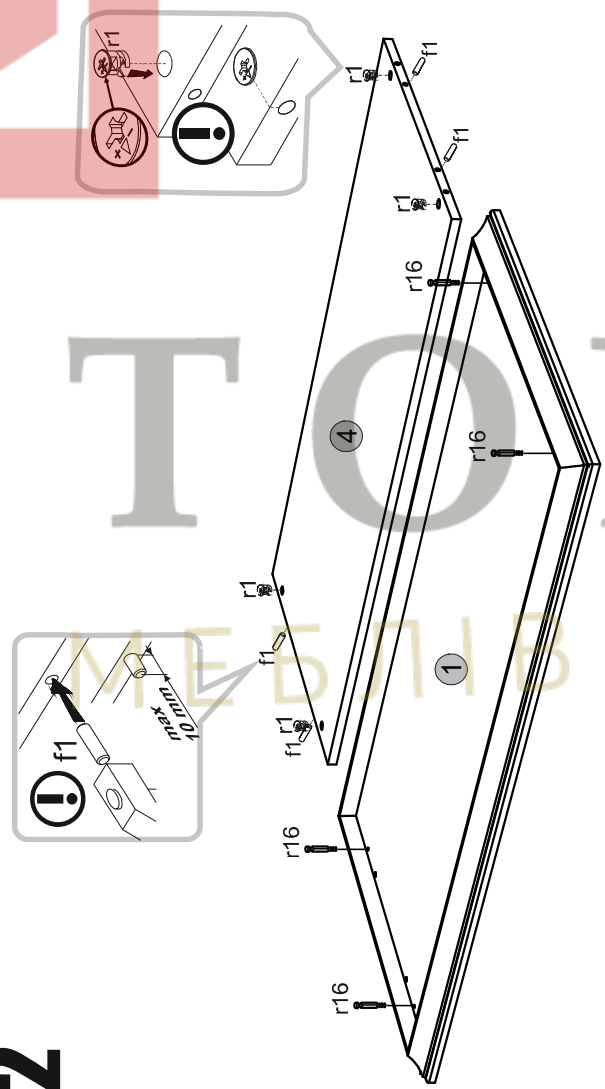

Instalation manual

ARSAL: LAWA

Element symbol	Dimensions	Code	Package
1	1294 648 16/48 1	LAWA.001	1/1
2	478 80 16 2	LAWA.018	1/1
3	478 80 16 2	LAWA.028	1/1
4	1186 540 16 1	LAWA.003	1/1
5	478 540 16 2	LAWA.004	1/1
6	100 1186 16 1	LAWA.027	1/1

1

2

3

4

BRISTOL

МАГАЗИН МЕБЛІВ

BRISTOL
• МАГАЗИН МЕБЛІВ •

kg max
5kg