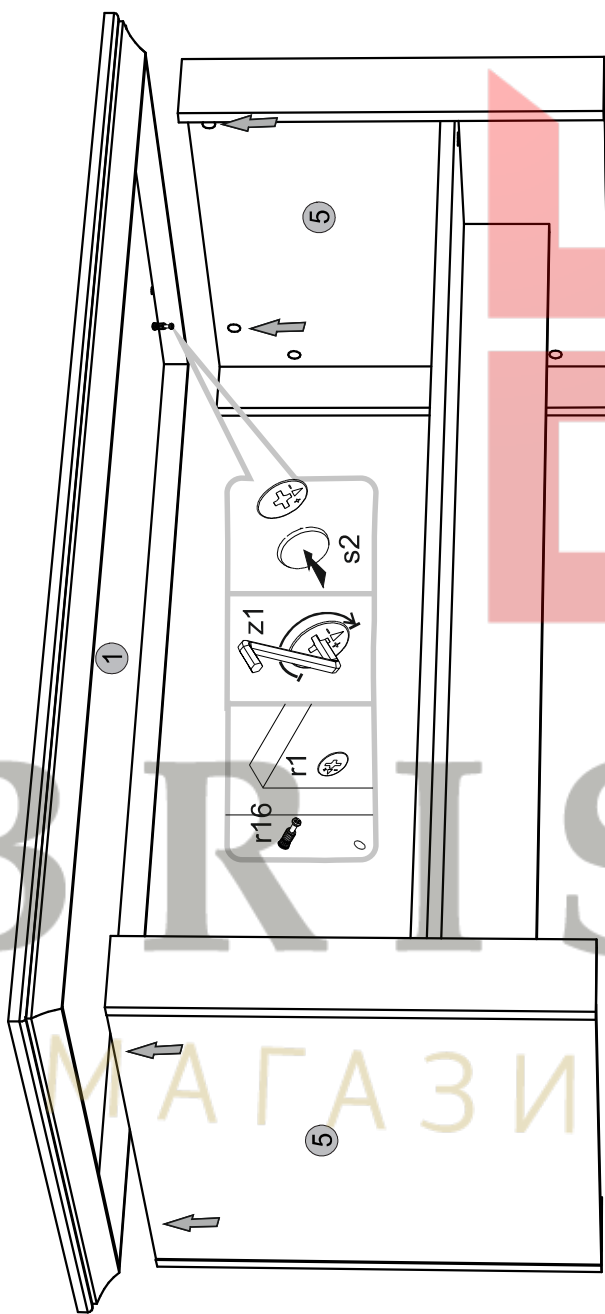

Instalation manual

ARSAL: LAWA

Element symbol	Dimensions	Code	Package
1	1294 648 16/48 1	LAWA.001	1/1
2	478 80 16 2	LAWA.018	1/1
3	478 80 16 2	LAWA.028	1/1
4	1186 540 16 1	LAWA.003	1/1
5	478 540 16 2	LAWA.004	1/1
6	100 1186 16 1	LAWA.027	1/1

1

2

3

4

BRISTOL

МАГАЗИН МЕБЛІВ

BRISTOL
• МАГАЗИН МЕБЛІВ •

kg max
5kg