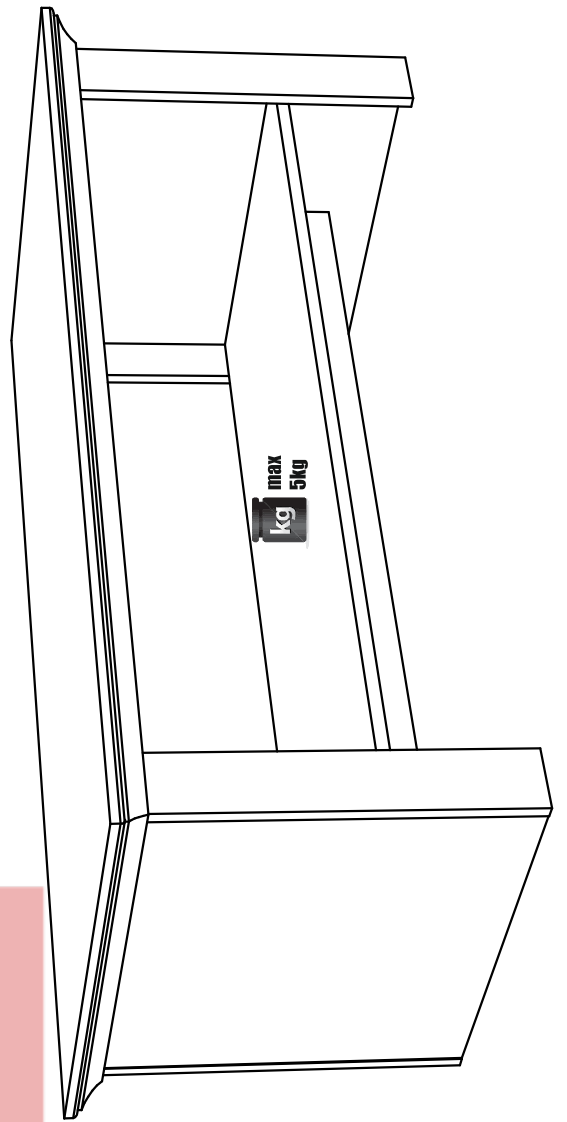

Instalation manual

ARSAL: LAWA

Element symbol	Dimensions	Code	Package
1	1294 648 16/48 1	LAWA.001	1/1
2	478 80 16 2	LAWA.018	1/1
3	478 80 16 2	LAWA.028	1/1
4	1186 540 16 1	LAWA.003	1/1
5	478 540 16 2	LAWA.004	1/1
6	100 1186 16 1	LAWA.027	1/1

1

2

3

4

BRISTOL

МАГАЗИН МЕБЛІВ

BRISTOL
• МАГАЗИН МЕБЛІВ •

kg max
5kg