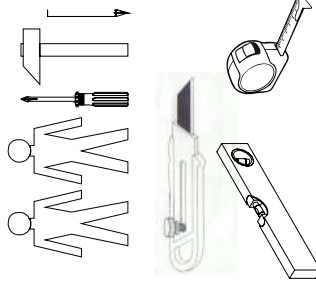

Instalation manual

ARSAL: LAWA

Element symbol	Dimensions	Code	Package
1	1294 648 16/48 1	LAWA.001	1/1
2	478 80 16 2	LAWA.018	1/1
3	478 80 16 2	LAWA.028	1/1
4	1186 540 16 1	LAWA.003	1/1
5	478 540 16 2	LAWA.004	1/1
6	100 1186 16 1	LAWA.027	1/1