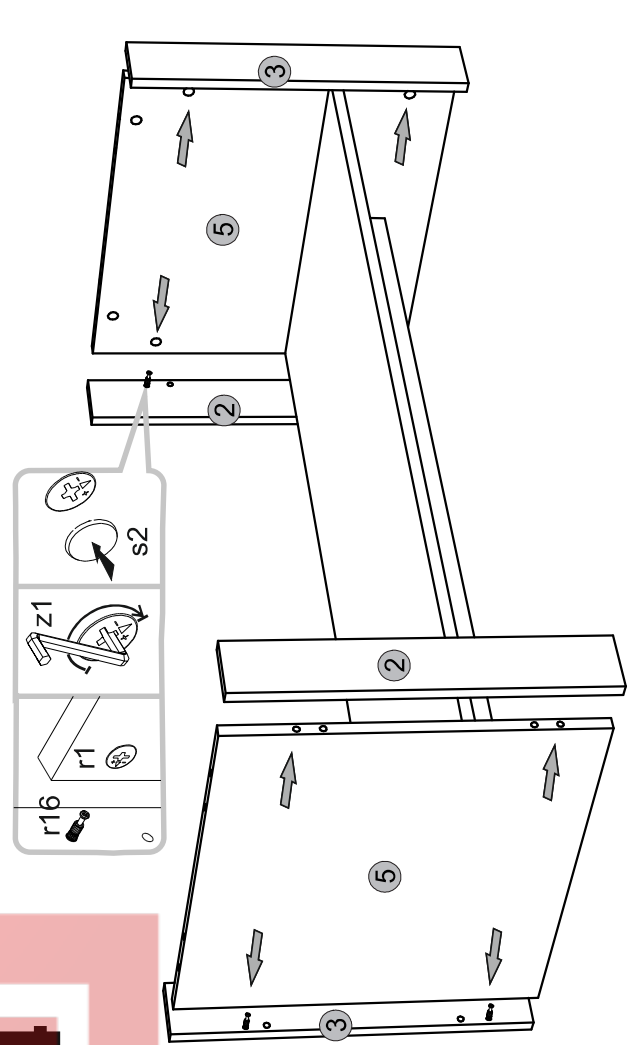

Instalation manual

ARSAL: LAWA

Element symbol	Dimensions	Code	Package
1	1294 648 16/48 1	LAWA.001	1/1
2	478 80 16 2	LAWA.018	1/1
3	478 80 16 2	LAWA.028	1/1
4	1186 540 16 1	LAWA.003	1/1
5	478 540 16 2	LAWA.004	1/1
6	100 1186 16 1	LAWA.027	1/1

1

2

3

4

BRISTOL

МАГАЗИН МЕБЛІВ

BRISTOL
• МАГАЗИН МЕБЛІВ •

kg max
5kg