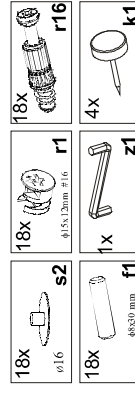

Instalation manual

ARSAL: LAWA

Element symbol	Dimensions	Code	Package
1	1294 648 16/48 1	LAWA.001	1/1
2	478 80 16 2	LAWA.018	1/1
3	478 80 16 2	LAWA.028	1/1
4	1186 540 16 1	LAWA.003	1/1
5	478 540 16 2	LAWA.004	1/1
6	100 1186 16 1	LAWA.027	1/1

1

2

3

4

BRISTOL

МАГАЗИН МЕБЛІВ

BRISTOL
• МАГАЗИН МЕБЛІВ •

kg max
5kg