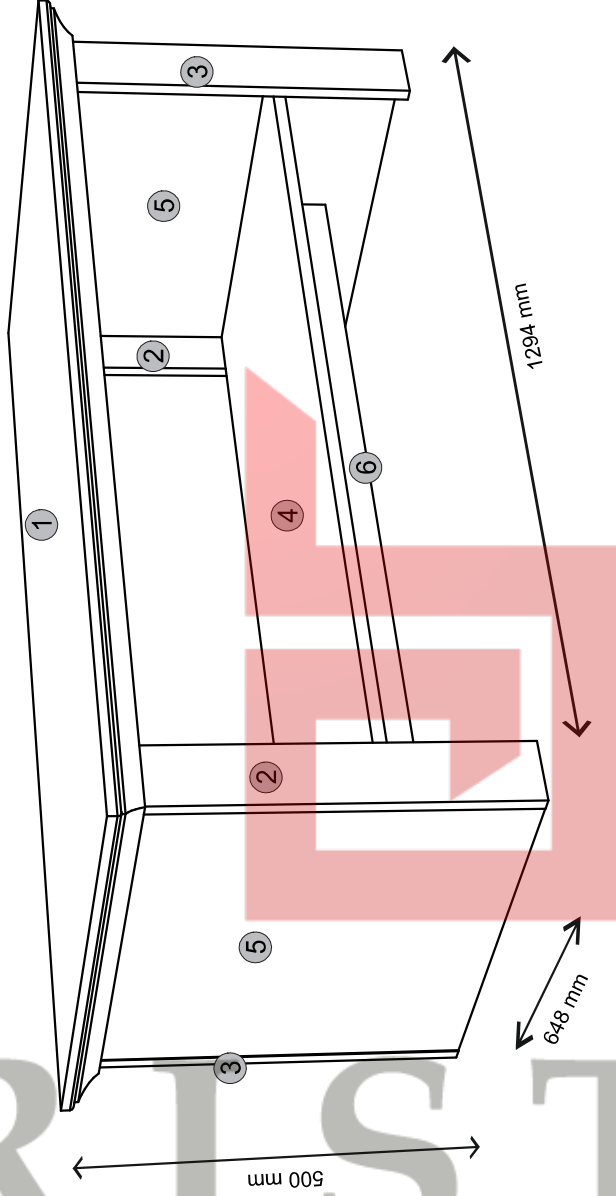

Instalation manual

ARSAL: LAWA

Element symbol	Dimensions	Code	Package
1	1294 648 16/48 1	LAWA.001	1/1
2	478 80 16 2	LAWA.018	1/1
3	478 80 16 2	LAWA.028	1/1
4	1186 540 16 1	LAWA.003	1/1
5	478 540 16 2	LAWA.004	1/1
6	100 1186 16 1	LAWA.027	1/1