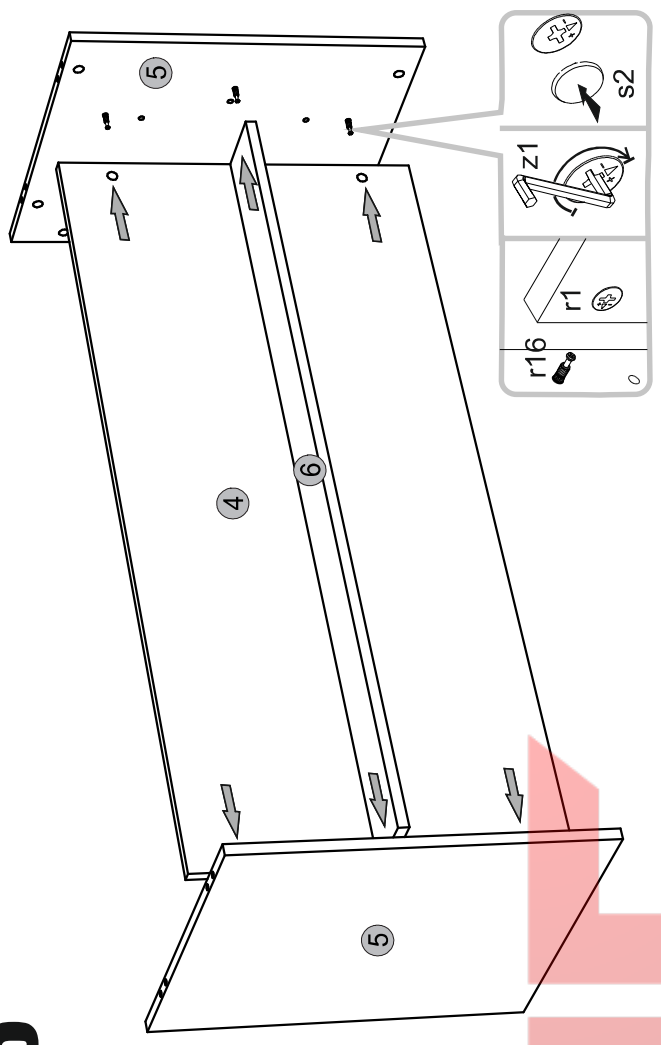

1

2

3

4

BRISTOL

МАГАЗИН МЕБЛІВ