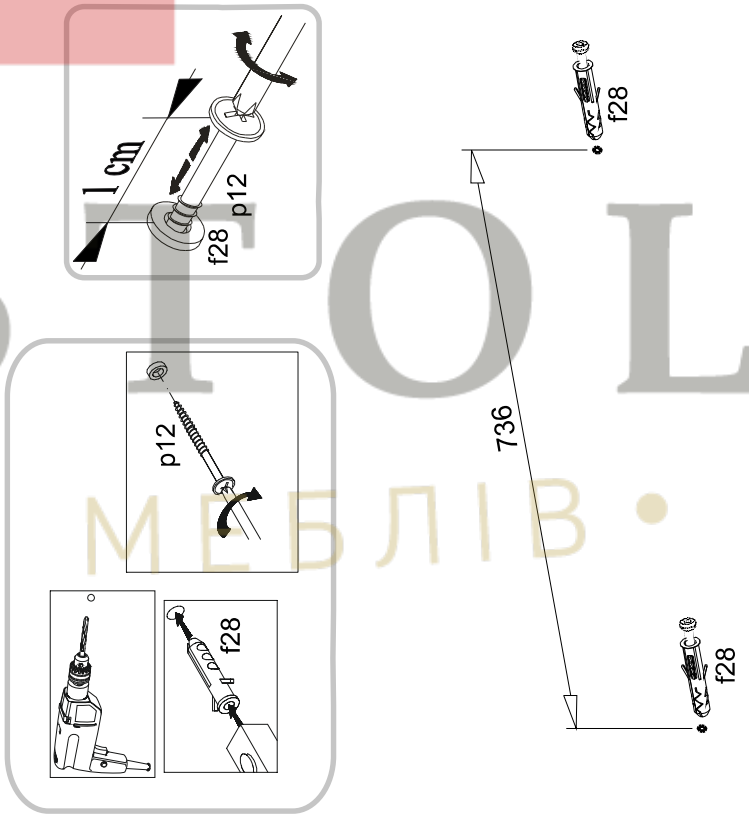

Instalation manual

ARSAL: POL 100

Element symbol	Dimensions	Code	Package
1	1034 16	POL_100.001	1/1
2	224 16	POL_100.002	1/1

2x	f28 ø6,0 mm	2x	g2	2x	e2 ø6 x 13 mm
3x	e1 ø3,5 x 50 mm	4x	f1 ø8,50 mm	2x	p12 ø4,50 mm
4x	e19 ø6,0 mm	3x	s1	1x	z1

1

2

3

4