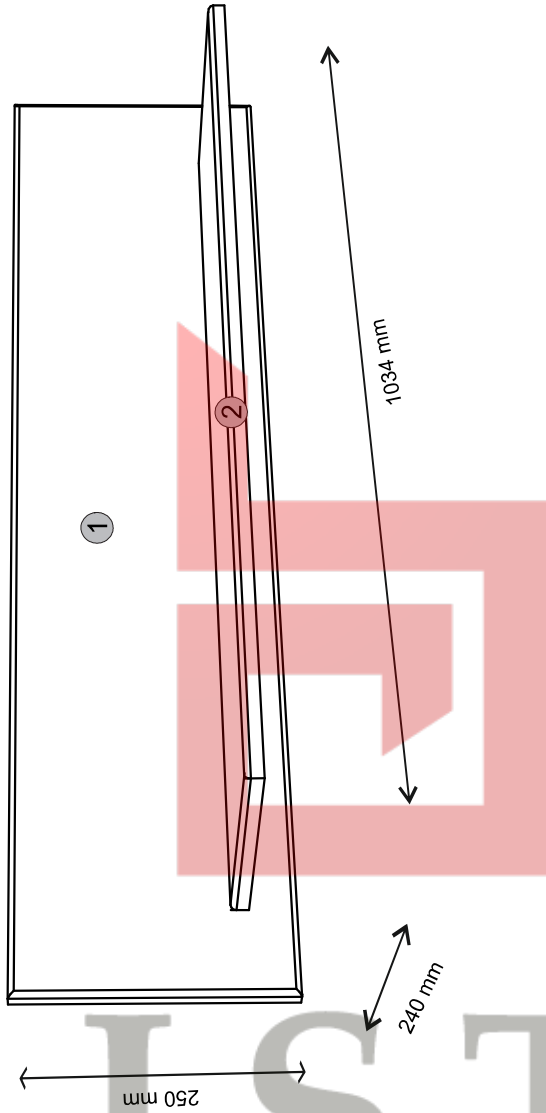

Instalation manual

ARSAL: POL 100

Element symbol	Dimensions	Code	Package
1	1034 16	POL_100.001	1/1
2	224 16	POL_100.002	1/1

2x	f28 ø6,0 mm	2x	g2	2x	e2 ø6 x 13 mm
3x	e1 ø3,5 x 50 mm	4x	f1 ø8,50 mm	2x	p12 ø4,50 mm
4x	e19 ø6,0 mm	3x	s1	1x	z1

1

2

3

4