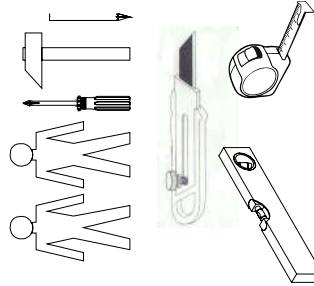

Instalation manual

ARSAL: POL 100

Element symbol	Dimensions	Code	Package
1	1034 16	POL_100.001	1/1
2	224 16	POL_100.002	1/1

2x	f28 ø6,0 mm	2x	g2	2x	e2 ø6 x 13 mm
3x	e1 ø3,5 x 50 mm	4x	f1 ø8,50 mm	2x	p12 ø4,50 mm
4x	e19 ø6,0 mm	3x	s1	1x	z1