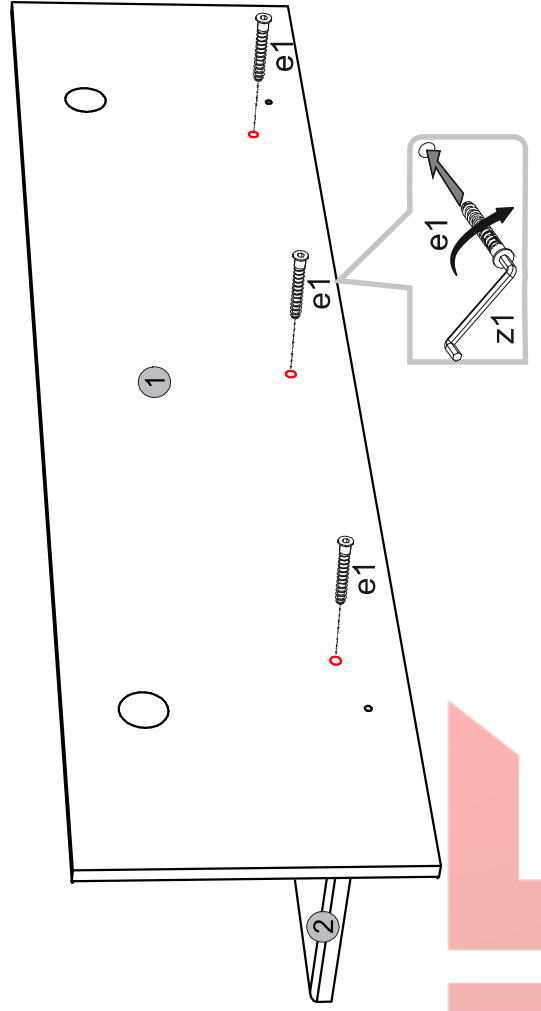

Instalation manual

ARSAL: POL 100

Element symbol	Dimensions	Code	Package
1	1034 16	POL_100.001	1/1
2	224 16	POL_100.002	1/1

2x	f28 ø6,0 mm	2x	g2	2x	e2 ø6 x 13 mm
3x	e1 ø3,5 x 50 mm	4x	f1 ø8,50 mm	2x	p12 ø4,50 mm
4x	e19 ø6,0 mm	3x	s1	1x	z1

1

2

3

4