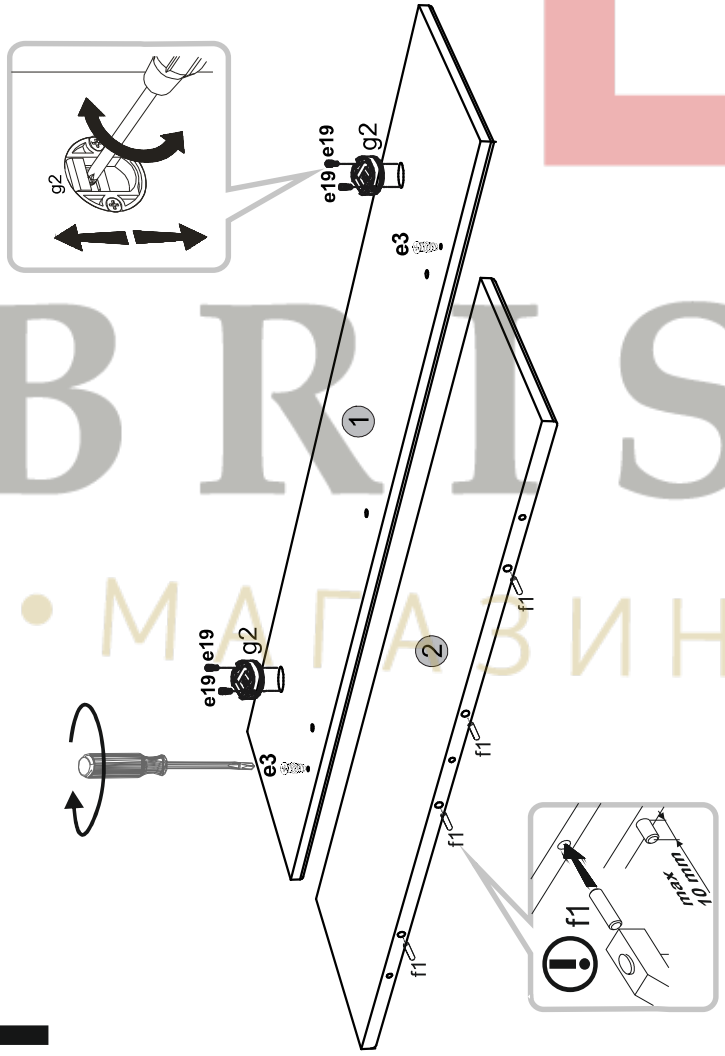

Instalation manual

ARSAL: POL 100

Element symbol	Dimensions	Code	Package
1	1034 16	POL_100.001	1/1
2	224 16	POL_100.002	1/1

2x	f28 ø6,0 mm	2x	g2	2x	e2 ø6 x 13 mm
3x	e1 ø3,5 x 50 mm	4x	f1 ø8,50 mm	2x	p12 ø4,50 mm
4x	e19 ø6,0 mm	3x	s1	1x	z1

1

2

3

4