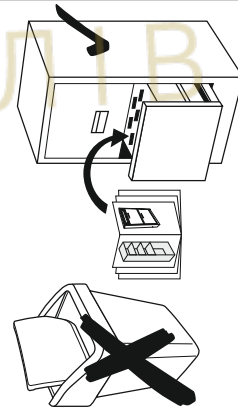

Instalation manual

ARSAL: POL 100

Element symbol	Dimensions	Code	Package
1	1034 16	POL_100.001	1/1
2	224 16	POL_100.002	1/1

2x	f28 ø6,0 mm	2x	g2	2x	e2 ø6 x 13 mm
3x	e1 ø3,5 x 50 mm	4x	f1 ø8,50 mm	2x	p12 ø4,50 mm
4x	e19 ø6,0 mm	3x	s1	1x	z1