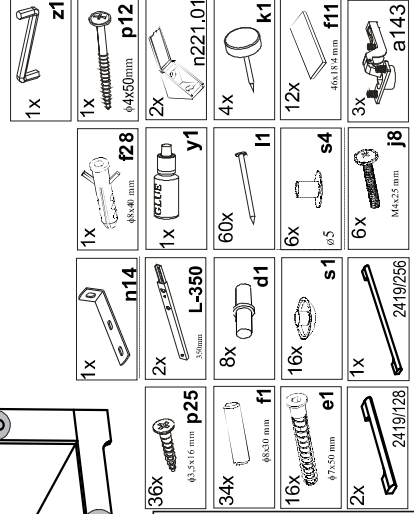

Instalation manual

ARSAL: REG 1D2S, WIT 1W2S

Element symbol	Dimensions	Code	Package
1	1984 404	REG_1W2S_1D2S_2S.001	1/1
2	1984 404	REG_1W2S_1D2S_2S.002	1/1
3	454 390	REG_1W2S_1D2S_2S.008	2/2
4	454 390	REG_1W2S_1D2S_2S.009	2/2
5	1904 80	REG_1W2S_1D2S_2S.010	1/1
6	612 80	REG_1W2S_1D2S_2S.012	1/1
7	396 120	REG_1W2S_1D2S_2S.013	2/2
8	350 120	REG_1W2S_1D2S_2S.014	2/2
9	350 120	REG_1W2S_1D2S_2S.015	2/2
10	454 60	REG_1W2S_1D2S_2S.016	2/2
11	1502 446	REG_1W2S_1D2S_2S.028	3/3
12	446 180	REG_1W2S_1D2S_2S.029	2/2
13	1929 298	REG_1W2S_1D2S_2S.017	1/1
14	414 352	REG_1W2S_1D2S_2S.018	1/1
15	1904 401	REG_1W2S_1D2S_2S.003	1/1
16	1904 401	REG_1W2S_1D2S_2S.004	1/1
17	686 458	REG_1W2S_1D2S_2S.005	2/2
18	454 401	REG_1W2S_1D2S_2S.007	2/2
19	446 180	REG_1W2S_1D2S_2S.011	2/2
20	578 401	REG_1W2S_1D2S_2S.006	2/2

1

2

3

4

BRISTOL

• МАГАЗИН МЕБЕЛ •

7

8

5

6

BRIS TOOL
 МАГАЗИН МЕБЛІВ

9

11

10

В КРИСТОЛ

• МАГАЗИН МЕБЛІВ •