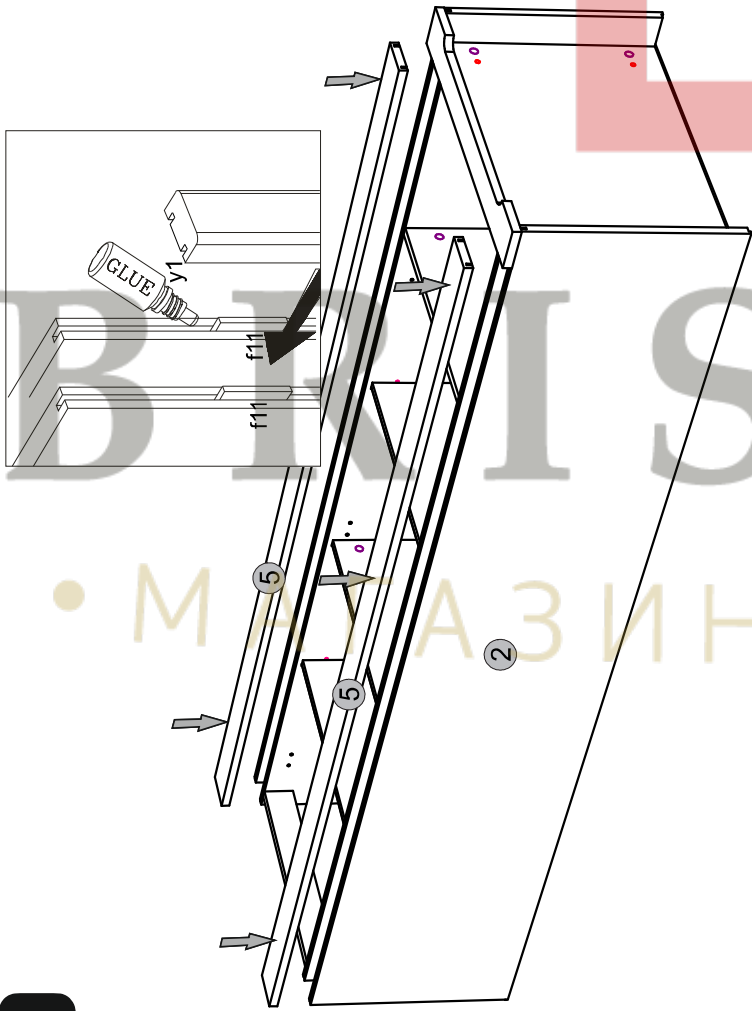

Instalation manual

ARSAL: REG 1D2S, WIT 1W2S

Element symbol	Dimensions	Code	Package
1	1984 404	REG_1W2S_1D2S_2S.001	1/1
2	1984 404	REG_1W2S_1D2S_2S.002	1/1
3	454 390	REG_1W2S_1D2S_2S.008	2/2
4	454 390	REG_1W2S_1D2S_2S.009	2/2
5	1904 80	REG_1W2S_1D2S_2S.010	1/1
6	612 80	REG_1W2S_1D2S_2S.012	1/1
7	396 120	REG_1W2S_1D2S_2S.013	2/2
8	350 120	REG_1W2S_1D2S_2S.014	2/2
9	350 120	REG_1W2S_1D2S_2S.015	2/2
10	454 60	REG_1W2S_1D2S_2S.016	2/2
11	1502 446	REG_1W2S_1D2S_2S.028	3/3
12	446 180	REG_1W2S_1D2S_2S.029	2/2
13	1929 298	REG_1W2S_1D2S_2S.017	1/1
14	414 352	REG_1W2S_1D2S_2S.018	1/1
15	1904 401	REG_1W2S_1D2S_2S.003	1/1
16	1904 401	REG_1W2S_1D2S_2S.004	1/1
17	686 458	REG_1W2S_1D2S_2S.005	2/2
18	454 401	REG_1W2S_1D2S_2S.007	2/2
19	446 180	REG_1W2S_1D2S_2S.011	2/2
20	578 401	REG_1W2S_1D2S_2S.006	2/2

5

6

BRIS TOOL
 МАГАЗИН МЕБЛІВ

9

11

10

В КРИСТОЛ

• МАГАЗИН МЕБЛІВ •

13

14

BRISTOL

МАГАЗИН МЕБЛІВ

13

14