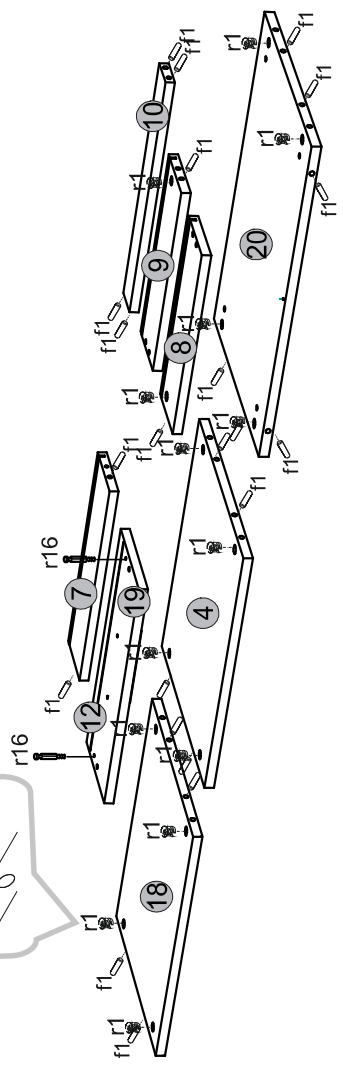

Instalation manual

ARSAL: REG 1D2S, WIT 1W2S

Element symbol	Dimensions	Code	Package
1	1984 404	REG_1W2S_1D2S_2S.001	1/1
2	1984 404	REG_1W2S_1D2S_2S.002	1/1
3	454 390	REG_1W2S_1D2S_2S.008	2/2
4	454 390	REG_1W2S_1D2S_2S.009	2/2
5	1904 80	REG_1W2S_1D2S_2S.010	1/1
6	612 80	REG_1W2S_1D2S_2S.012	1/1
7	396 120	REG_1W2S_1D2S_2S.013	2/2
8	350 120	REG_1W2S_1D2S_2S.014	2/2
9	350 120	REG_1W2S_1D2S_2S.015	2/2
10	454 60	REG_1W2S_1D2S_2S.016	2/2
11	1502 446	REG_1W2S_1D2S_2S.028	3/3
12	446 180	REG_1W2S_1D2S_2S.029	2/2
13	1929 298	REG_1W2S_1D2S_2S.017	1/1
14	414 352	REG_1W2S_1D2S_2S.018	1/1
15	1904 401	REG_1W2S_1D2S_2S.003	1/1
16	1904 401	REG_1W2S_1D2S_2S.004	1/1
17	686 458	REG_1W2S_1D2S_2S.005	2/2
18	454 401	REG_1W2S_1D2S_2S.007	2/2
19	446 180	REG_1W2S_1D2S_2S.011	2/2
20	578 401	REG_1W2S_1D2S_2S.006	2/2

1

2

3

4

BRISTOL

• МАГАЗИН МЕБЕЛ •

7

8

5

6

BRIS TOOL
 МАГАЗИН МЕБЛІВ

9

11

10

В КРИСТОЛ

• МАГАЗИН МЕБЛІВ •