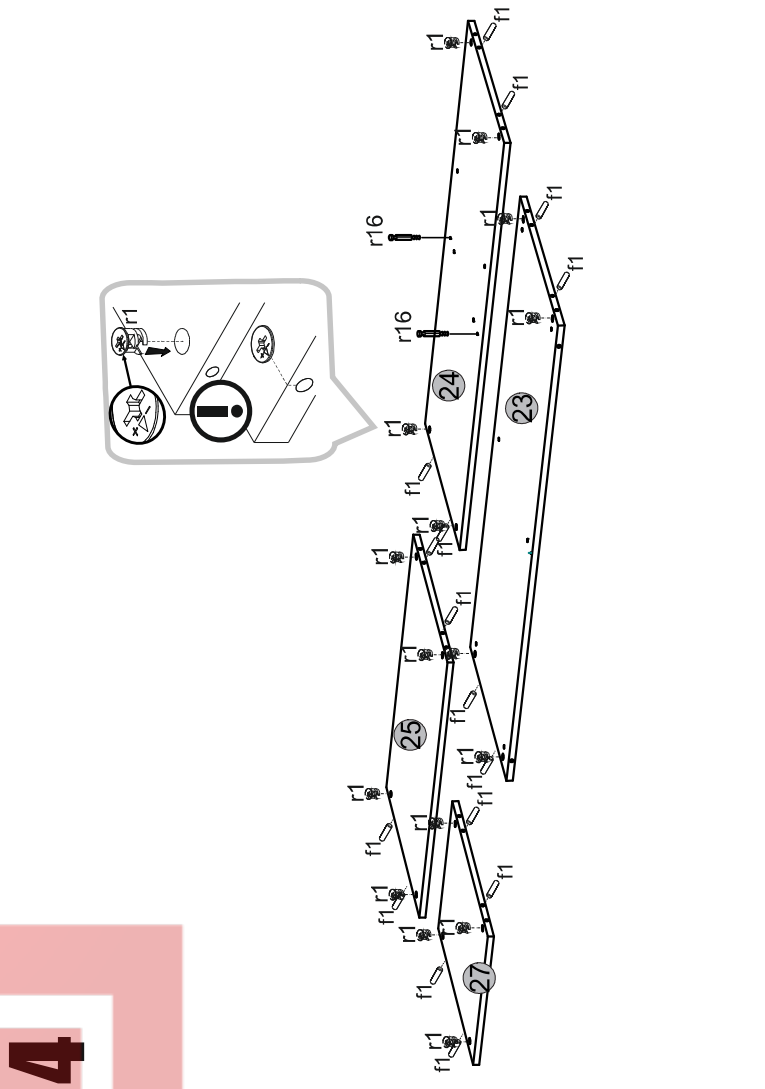

1

BRIS TOOL
МАГАЗИН МЕБЛІВ

3

2

4