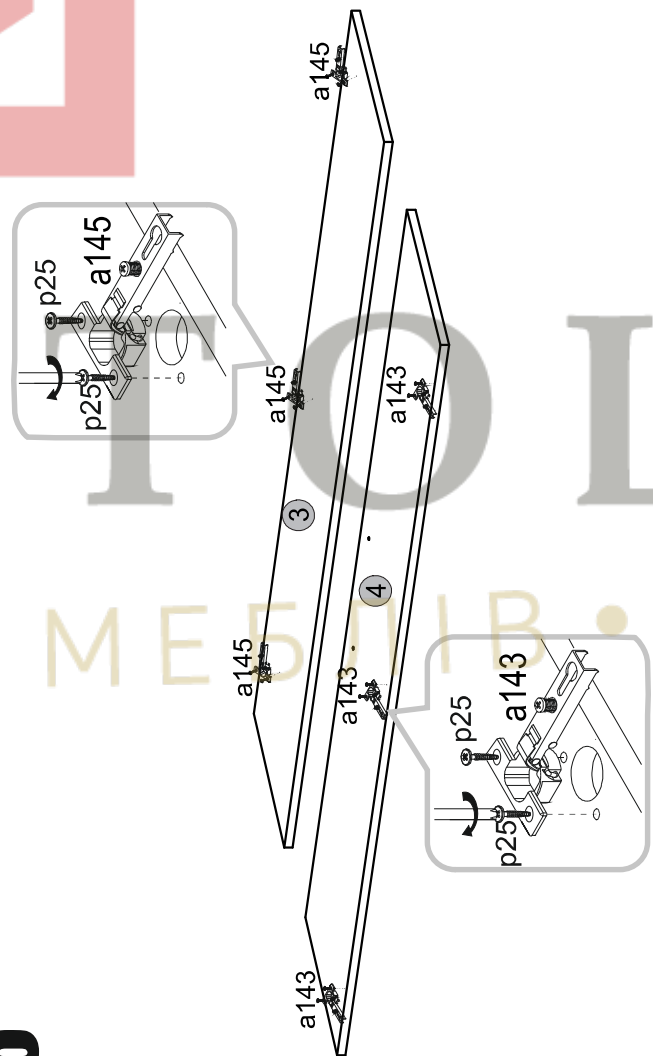

Instalation manual

ARSAL: SZF 3D4S

| Element symbol | Dimensions | | | Code | Package |
|----------------|------------|------|-------|--------------|---------|
| | 2134 | 584 | 16 | | |
| 1 | 2134 | 584 | 16 | SZF_3D4S.001 | 1/1 |
| 2 | 2134 | 584 | 16 | SZF_3D4S.002 | 1/1 |
| 3 | 1652 | 396 | 16 | SZF_3D4S.008 | 4/4 |
| 4 | 1652 | 396 | 16 | SZF_3D4S.009 | 4/4 |
| 5 | 2054 | 80 | 16 | SZF_3D4S.014 | 1/1 |
| 6 | 1360 | 80 | 16 | SZF_3D4S.015 | 1/1 |
| 7 | 596 | 180 | 16 | SZF_3D4S.016 | 2/2 |
| 8 | 596 | 180 | 16 | SZF_3D4S.017 | 2/2 |
| 9 | 550 | 130 | 16 | SZF_3D4S.018 | 2/2 |
| 10 | 550 | 130 | 16 | SZF_3D4S.019 | 2/2 |
| 11 | 535 | 130 | 16 | SZF_3D4S.020 | 1/1 |
| 12 | 792 | 60 | 16 | SZF_3D4S.021 | 1/1 |
| 13 | 394 | 60 | 16 | SZF_3D4S.023 | 1/1 |
| 14 | 1434 | 638 | 16/46 | SZF_3D4S.027 | 2/2 |
| 15 | 596 | 180 | 16 | SZF_3D4S.028 | 2/2 |
| 16 | 596 | 180 | 16 | SZF_3D4S.029 | 2/2 |
| 17 | 2079 | 473 | 3 | SZF_3D4S.024 | 1/1 |
| 18 | 2079 | 435 | 3 | SZF_3D4S.025 | 1/1 |
| 19 | 553 | 552 | 3 | SZF_3D4S.026 | 3/3 |
| 20 | 2054 | 581 | 16 | SZF_3D4S.003 | 3/3 |
| 21 | 2054 | 581 | 16 | SZF_3D4S.004 | 3/3 |
| 22 | 1678 | 581 | 16 | SZF_3D4S.005 | 3/3 |
| 23 | 1326 | 581 | 16 | SZF_3D4S.006 | 2/2 |
| 24 | 1202 | 581 | 16 | SZF_3D4S.007 | 3/3 |
| 25 | 792 | 581 | 16 | SZF_3D4S.010 | 2/2 |
| 26 | 394 | 581 | 16 | SZF_3D4S.011 | 2/2 |
| 27 | 394 | 581 | 16 | SZF_3D4S.012 | 2/2 |
| 28 | 360 | 581 | 16 | SZF_3D4S.013 | 3/3 |
| 29 | 60 | 534 | 16 | SZF_3D4S.022 | 1/1 |
| 30 | 64 | 1326 | 16 | SZF_3D4S.038 | 1/1 |

1

BRIS TOOL
МАГАЗИН МЕБЛІВ

3

2

4

5

7

6

8

9

11

10

12

13

14

В Р І С Т О Л
• МАГАЗИН МЕБЛІВ •