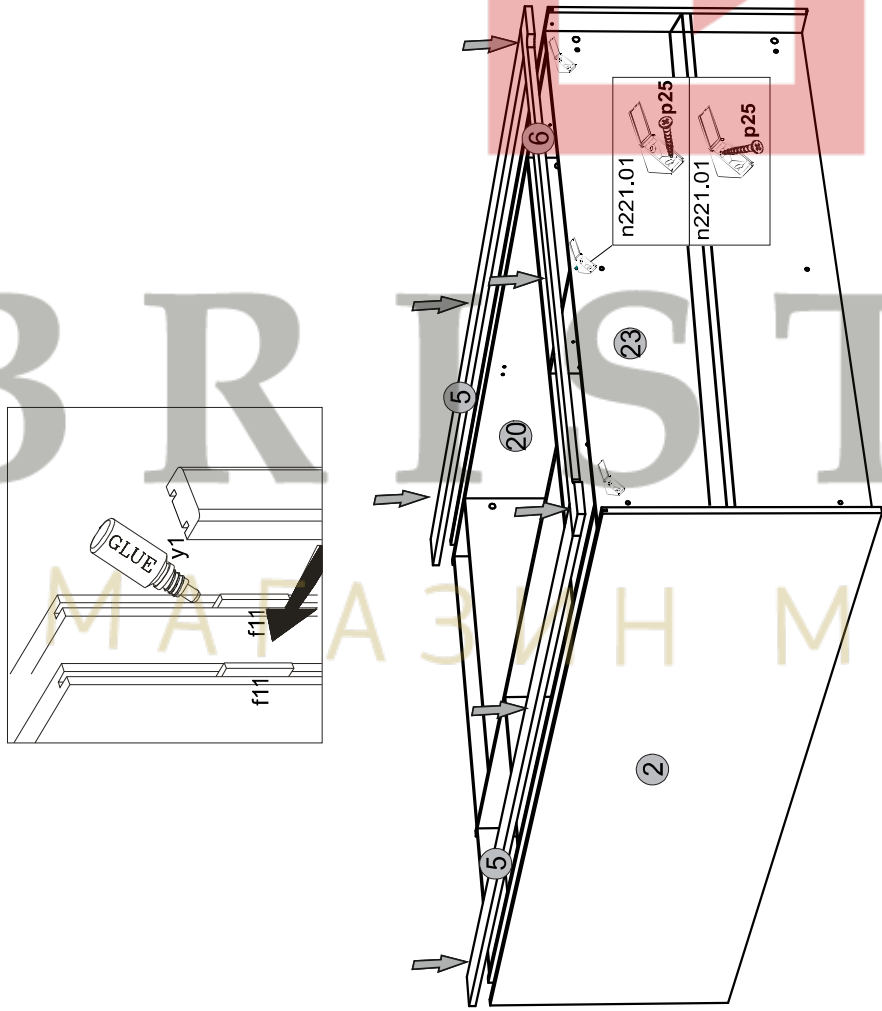

Instalation manual

ARSAL: SZF 3D4S

| Element symbol | Dimensions | | | Code | Package |
|----------------|------------|------|-------|--------------|---------|
| | 2134 | 584 | 16 | | |
| 1 | 2134 | 584 | 16 | SZF_3D4S.001 | 1/1 |
| 2 | 2134 | 584 | 16 | SZF_3D4S.002 | 1/1 |
| 3 | 1652 | 396 | 16 | SZF_3D4S.008 | 4/4 |
| 4 | 1652 | 396 | 16 | SZF_3D4S.009 | 4/4 |
| 5 | 2054 | 80 | 16 | SZF_3D4S.014 | 1/1 |
| 6 | 1360 | 80 | 16 | SZF_3D4S.015 | 1/1 |
| 7 | 596 | 180 | 16 | SZF_3D4S.016 | 2/2 |
| 8 | 596 | 180 | 16 | SZF_3D4S.017 | 2/2 |
| 9 | 550 | 130 | 16 | SZF_3D4S.018 | 2/2 |
| 10 | 550 | 130 | 16 | SZF_3D4S.019 | 2/2 |
| 11 | 535 | 130 | 16 | SZF_3D4S.020 | 1/1 |
| 12 | 792 | 60 | 16 | SZF_3D4S.021 | 1/1 |
| 13 | 394 | 60 | 16 | SZF_3D4S.023 | 1/1 |
| 14 | 1434 | 638 | 16/46 | SZF_3D4S.027 | 2/2 |
| 15 | 596 | 180 | 16 | SZF_3D4S.028 | 2/2 |
| 16 | 596 | 180 | 16 | SZF_3D4S.029 | 2/2 |
| 17 | 2079 | 473 | 3 | SZF_3D4S.024 | 1/1 |
| 18 | 2079 | 435 | 3 | SZF_3D4S.025 | 1/1 |
| 19 | 553 | 552 | 3 | SZF_3D4S.026 | 3/3 |
| 20 | 2054 | 581 | 16 | SZF_3D4S.003 | 3/3 |
| 21 | 2054 | 581 | 16 | SZF_3D4S.004 | 3/3 |
| 22 | 1678 | 581 | 16 | SZF_3D4S.005 | 3/3 |
| 23 | 1326 | 581 | 16 | SZF_3D4S.006 | 2/2 |
| 24 | 1202 | 581 | 16 | SZF_3D4S.007 | 3/3 |
| 25 | 792 | 581 | 16 | SZF_3D4S.010 | 2/2 |
| 26 | 394 | 581 | 16 | SZF_3D4S.011 | 2/2 |
| 27 | 394 | 581 | 16 | SZF_3D4S.012 | 2/2 |
| 28 | 360 | 581 | 16 | SZF_3D4S.013 | 3/3 |
| 29 | 60 | 534 | 16 | SZF_3D4S.022 | 1/1 |
| 30 | 64 | 1326 | 16 | SZF_3D4S.038 | 1/1 |

8

9

11

10

12

13

14

В Р І С Т О Л
• МАГАЗИН МЕБЛІВ •