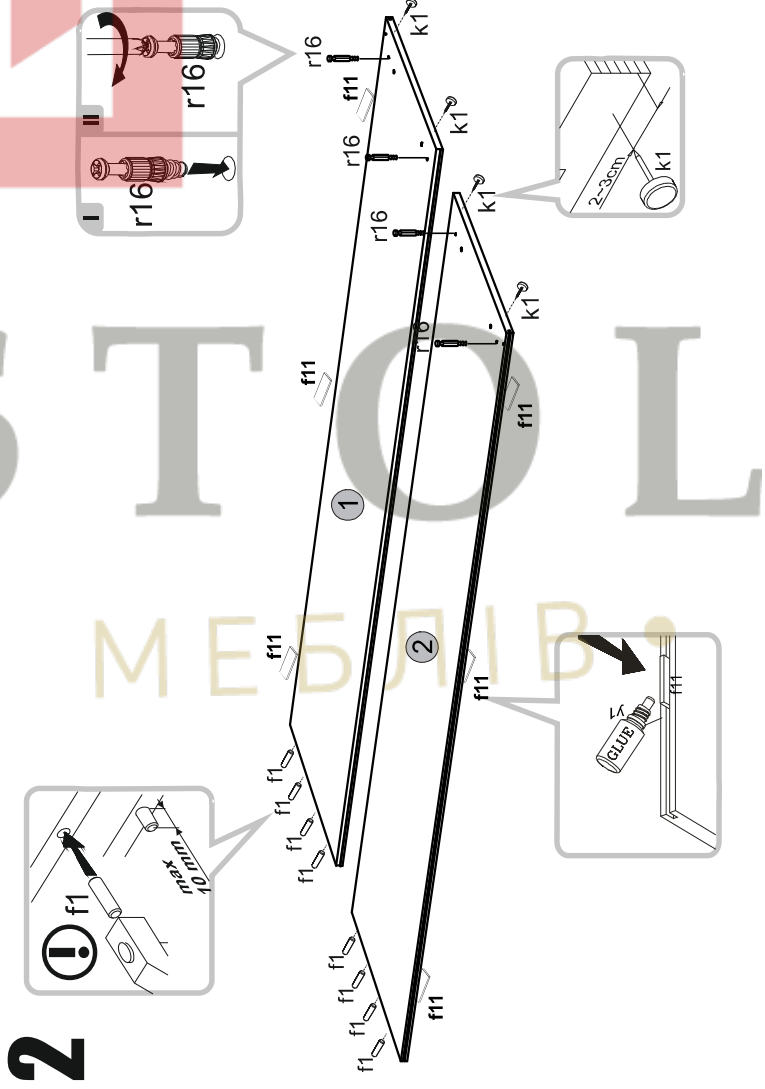

Instalation manual

ARSAL: SZF 3D4S

| Element symbol | Dimensions | | | Code | Package |
|----------------|------------|------|-------|--------------|---------|
| | 2134 | 584 | 16 | | |
| 1 | 2134 | 584 | 16 | SZF_3D4S.001 | 1/1 |
| 2 | 2134 | 584 | 16 | SZF_3D4S.002 | 1/1 |
| 3 | 1652 | 396 | 16 | SZF_3D4S.008 | 4/4 |
| 4 | 1652 | 396 | 16 | SZF_3D4S.009 | 4/4 |
| 5 | 2054 | 80 | 16 | SZF_3D4S.014 | 1/1 |
| 6 | 1360 | 80 | 16 | SZF_3D4S.015 | 1/1 |
| 7 | 596 | 180 | 16 | SZF_3D4S.016 | 2/2 |
| 8 | 596 | 180 | 16 | SZF_3D4S.017 | 2/2 |
| 9 | 550 | 130 | 16 | SZF_3D4S.018 | 2/2 |
| 10 | 550 | 130 | 16 | SZF_3D4S.019 | 2/2 |
| 11 | 535 | 130 | 16 | SZF_3D4S.020 | 1/1 |
| 12 | 792 | 60 | 16 | SZF_3D4S.021 | 1/1 |
| 13 | 394 | 60 | 16 | SZF_3D4S.023 | 1/1 |
| 14 | 1434 | 638 | 16/46 | SZF_3D4S.027 | 2/2 |
| 15 | 596 | 180 | 16 | SZF_3D4S.028 | 2/2 |
| 16 | 596 | 180 | 16 | SZF_3D4S.029 | 2/2 |
| 17 | 2079 | 473 | 3 | SZF_3D4S.024 | 1/1 |
| 18 | 2079 | 435 | 3 | SZF_3D4S.025 | 1/1 |
| 19 | 553 | 552 | 3 | SZF_3D4S.026 | 3/3 |
| 20 | 2054 | 581 | 16 | SZF_3D4S.003 | 3/3 |
| 21 | 2054 | 581 | 16 | SZF_3D4S.004 | 3/3 |
| 22 | 1678 | 581 | 16 | SZF_3D4S.005 | 3/3 |
| 23 | 1326 | 581 | 16 | SZF_3D4S.006 | 2/2 |
| 24 | 1202 | 581 | 16 | SZF_3D4S.007 | 3/3 |
| 25 | 792 | 581 | 16 | SZF_3D4S.010 | 2/2 |
| 26 | 394 | 581 | 16 | SZF_3D4S.011 | 2/2 |
| 27 | 394 | 581 | 16 | SZF_3D4S.012 | 2/2 |
| 28 | 360 | 581 | 16 | SZF_3D4S.013 | 3/3 |
| 29 | 60 | 534 | 16 | SZF_3D4S.022 | 1/1 |
| 30 | 64 | 1326 | 16 | SZF_3D4S.038 | 1/1 |

1

BRIS TOOL
МАГАЗИН МЕБЛІВ

3

2

4

5

7

6

8

9

11

10

12

13

14

В Р І С Т О Л
• МАГАЗИН МЕБЛІВ •