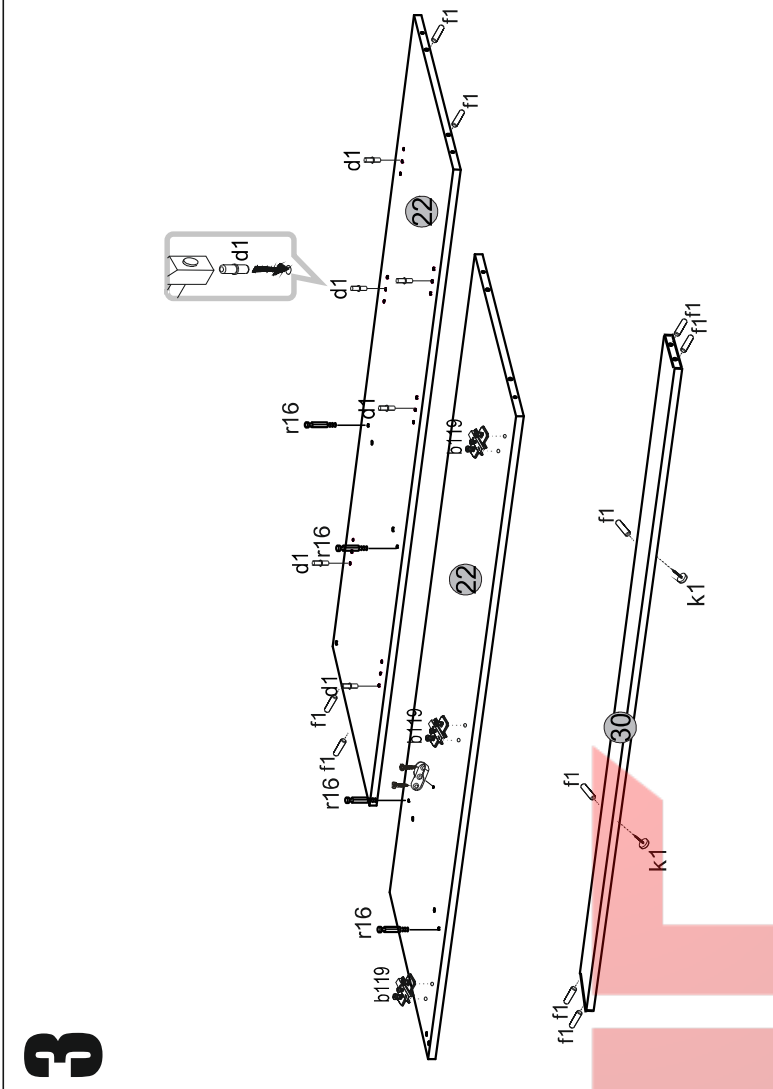

1

BRIS TOOL
МАГАЗИН МЕБЛІВ

3