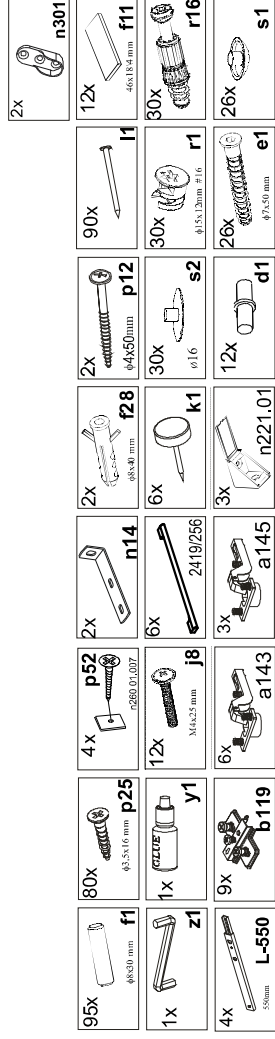

Instalation manual

ARSAL: SZF 3D4S

| Element symbol | Dimensions | | | Code | Package |
|----------------|------------|------|-------|--------------|---------|
| | 2134 | 584 | 16 | | |
| 1 | 2134 | 584 | 16 | SZF_3D4S.001 | 1/1 |
| 2 | 2134 | 584 | 16 | SZF_3D4S.002 | 1/1 |
| 3 | 1652 | 396 | 16 | SZF_3D4S.008 | 4/4 |
| 4 | 1652 | 396 | 16 | SZF_3D4S.009 | 4/4 |
| 5 | 2054 | 80 | 16 | SZF_3D4S.014 | 1/1 |
| 6 | 1360 | 80 | 16 | SZF_3D4S.015 | 1/1 |
| 7 | 596 | 180 | 16 | SZF_3D4S.016 | 2/2 |
| 8 | 596 | 180 | 16 | SZF_3D4S.017 | 2/2 |
| 9 | 550 | 130 | 16 | SZF_3D4S.018 | 2/2 |
| 10 | 550 | 130 | 16 | SZF_3D4S.019 | 2/2 |
| 11 | 535 | 130 | 16 | SZF_3D4S.020 | 1/1 |
| 12 | 792 | 60 | 16 | SZF_3D4S.021 | 1/1 |
| 13 | 394 | 60 | 16 | SZF_3D4S.023 | 1/1 |
| 14 | 1434 | 638 | 16/46 | SZF_3D4S.027 | 2/2 |
| 15 | 596 | 180 | 16 | SZF_3D4S.028 | 2/2 |
| 16 | 596 | 180 | 16 | SZF_3D4S.029 | 2/2 |
| 17 | 2079 | 473 | 3 | SZF_3D4S.024 | 1/1 |
| 18 | 2079 | 435 | 3 | SZF_3D4S.025 | 1/1 |
| 19 | 553 | 552 | 3 | SZF_3D4S.026 | 3/3 |
| 20 | 2054 | 581 | 16 | SZF_3D4S.003 | 3/3 |
| 21 | 2054 | 581 | 16 | SZF_3D4S.004 | 3/3 |
| 22 | 1678 | 581 | 16 | SZF_3D4S.005 | 3/3 |
| 23 | 1326 | 581 | 16 | SZF_3D4S.006 | 2/2 |
| 24 | 1202 | 581 | 16 | SZF_3D4S.007 | 3/3 |
| 25 | 792 | 581 | 16 | SZF_3D4S.010 | 2/2 |
| 26 | 394 | 581 | 16 | SZF_3D4S.011 | 2/2 |
| 27 | 394 | 581 | 16 | SZF_3D4S.012 | 2/2 |
| 28 | 360 | 581 | 16 | SZF_3D4S.013 | 3/3 |
| 29 | 60 | 534 | 16 | SZF_3D4S.022 | 1/1 |
| 30 | 64 | 1326 | 16 | SZF_3D4S.038 | 1/1 |

1

BRIS TOOL
МАГАЗИН МЕБЛІВ

3

2

4

5

7

6

8

9

11

10

12

13

14

В Р І С Т О Л
• МАГАЗИН МЕБЛІВ •