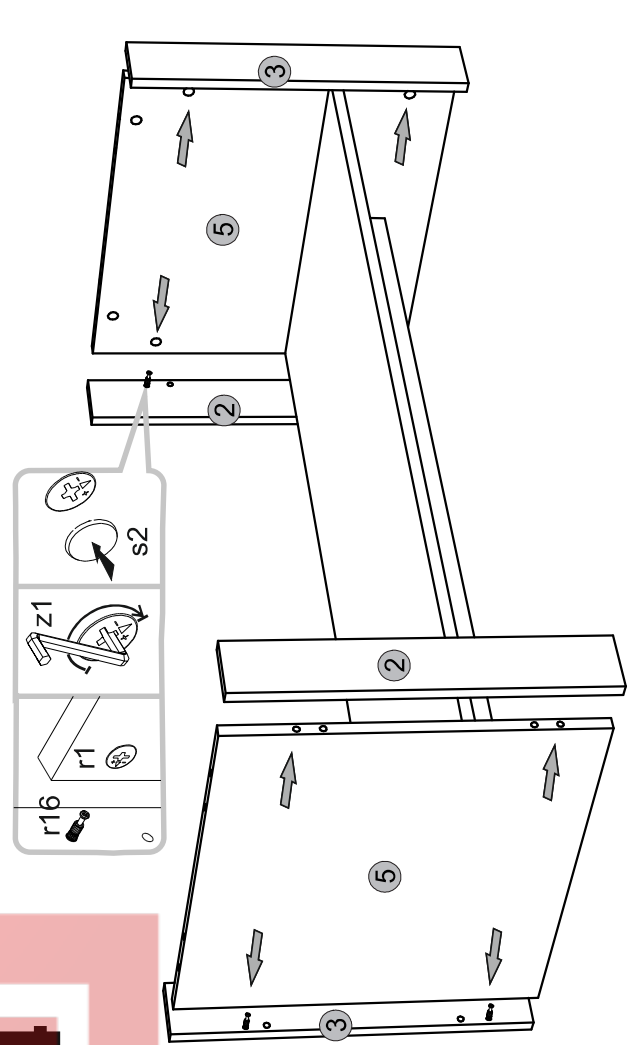

Instalation manual

ARSAL: LAWA

Element symbol	Dimensions	Code	Package
1	1294 648 16/48 1	LAWA.001	1/1
2	478 80 16 2	LAWA.018	1/1
3	478 80 16 2	LAWA.028	1/1
4	1186 540 16 1	LAWA.003	1/1
5	478 540 16 2	LAWA.004	1/1
6	100 1186 16 1	LAWA.027	1/1

1

2

3

4

BRISTOL

• МАГАЗИН МЕБЛІВ •

kg max
5kg