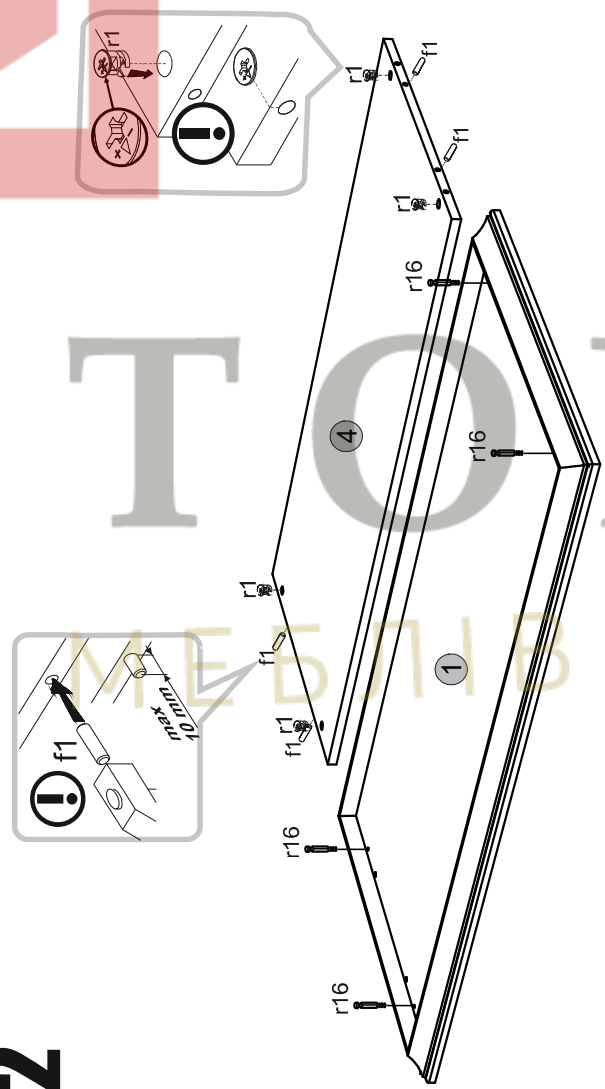

Instalation manual

ARSAL: LAWA

Element symbol	Dimensions	Code	Package
1	1294 648 16/48 1	LAWA.001	1/1
2	478 80 16 2	LAWA.018	1/1
3	478 80 16 2	LAWA.028	1/1
4	1186 540 16 1	LAWA.003	1/1
5	478 540 16 2	LAWA.004	1/1
6	100 1186 16 1	LAWA.027	1/1

1

2

3

4

BRISTOL

• МАГАЗИН МЕБЛІВ •

kg max
5kg