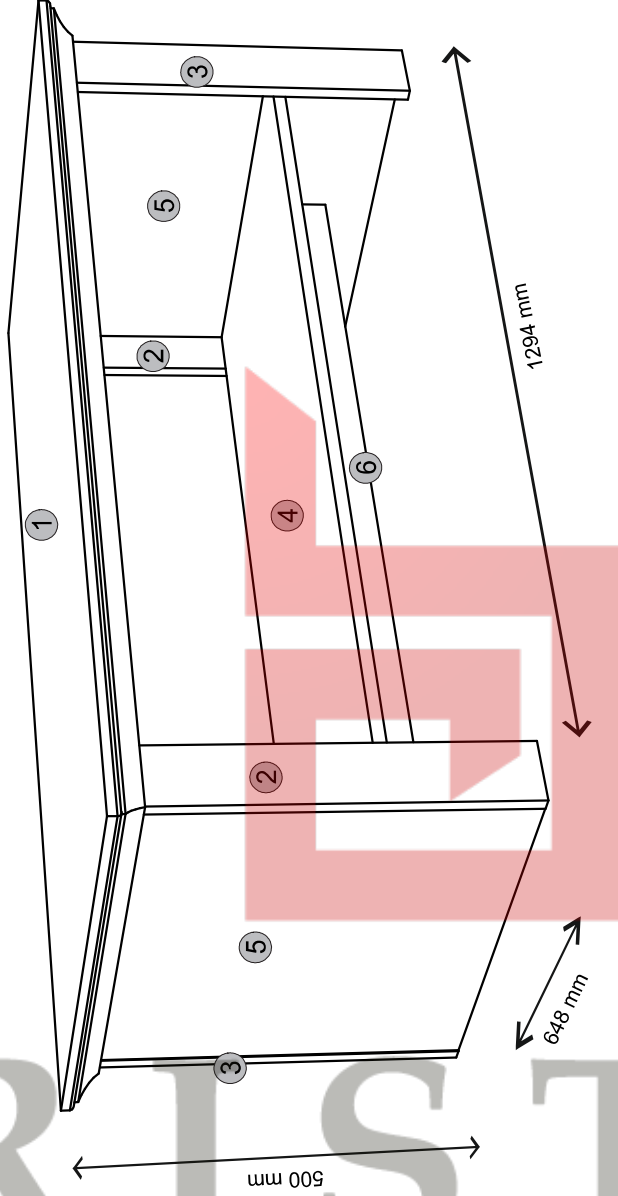

Instalation manual

ARSAL: LAWA

Element symbol	Dimensions	Code	Package
1	1294 648 16/48 1	LAWA.001	1/1
2	478 80 16 2	LAWA.018	1/1
3	478 80 16 2	LAWA.028	1/1
4	1186 540 16 1	LAWA.003	1/1
5	478 540 16 2	LAWA.004	1/1
6	100 1186 16 1	LAWA.027	1/1

1

2

3

4

BRISTOL

• МАГАЗИН МЕБЛІВ •

kg max
5kg