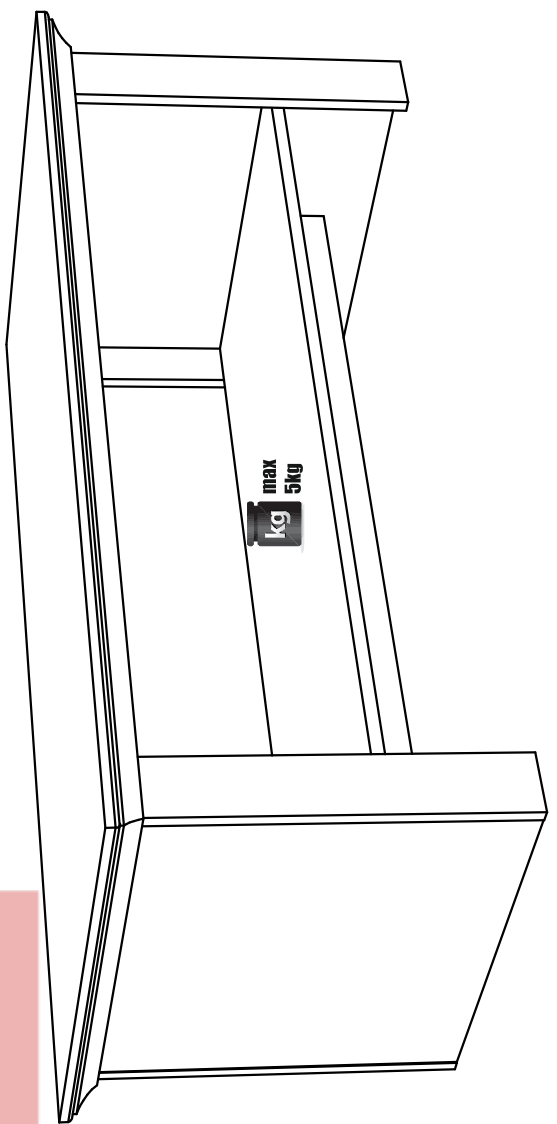

Instalation manual

ARSAL: LAWA

Element symbol	Dimensions	Code	Package
1	1294 648 16/48 1	LAWA.001	1/1
2	478 80 16 2	LAWA.018	1/1
3	478 80 16 2	LAWA.028	1/1
4	1186 540 16 1	LAWA.003	1/1
5	478 540 16 2	LAWA.004	1/1
6	100 1186 16 1	LAWA.027	1/1

1

2

3

4

BRISTOL

• МАГАЗИН МЕБЛІВ •

kg max
5kg