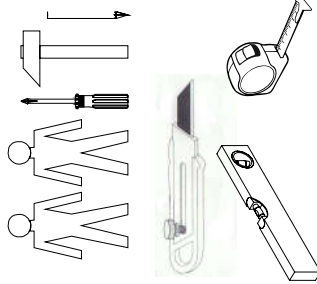

Instalation manual

ARSAL: LAWA

Element symbol	Dimensions	Code	Package
1	1294 648 16/48 1	LAWA.001	1/1
2	478 80 16 2	LAWA.018	1/1
3	478 80 16 2	LAWA.028	1/1
4	1186 540 16 1	LAWA.003	1/1
5	478 540 16 2	LAWA.004	1/1
6	100 1186 16 1	LAWA.027	1/1

1

2

3

4

BRISTOL

• МАГАЗИН МЕБЛІВ •

kg max
5kg