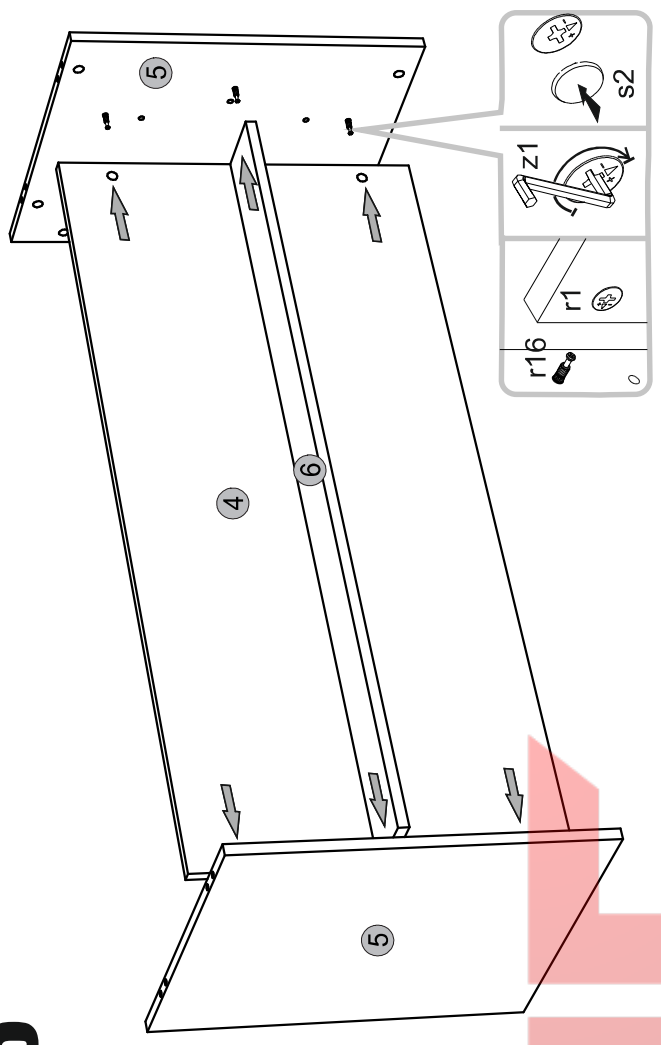

Instalation manual

ARSAL: LAWA

Element symbol	Dimensions	Code	Package
1	1294 648 16/48 1	LAWA.001	1/1
2	478 80 16 2	LAWA.018	1/1
3	478 80 16 2	LAWA.028	1/1
4	1186 540 16 1	LAWA.003	1/1
5	478 540 16 2	LAWA.004	1/1
6	100 1186 16 1	LAWA.027	1/1

1

2

3

4

BRISTOL

• МАГАЗИН МЕБЛІВ •

kg max
5kg