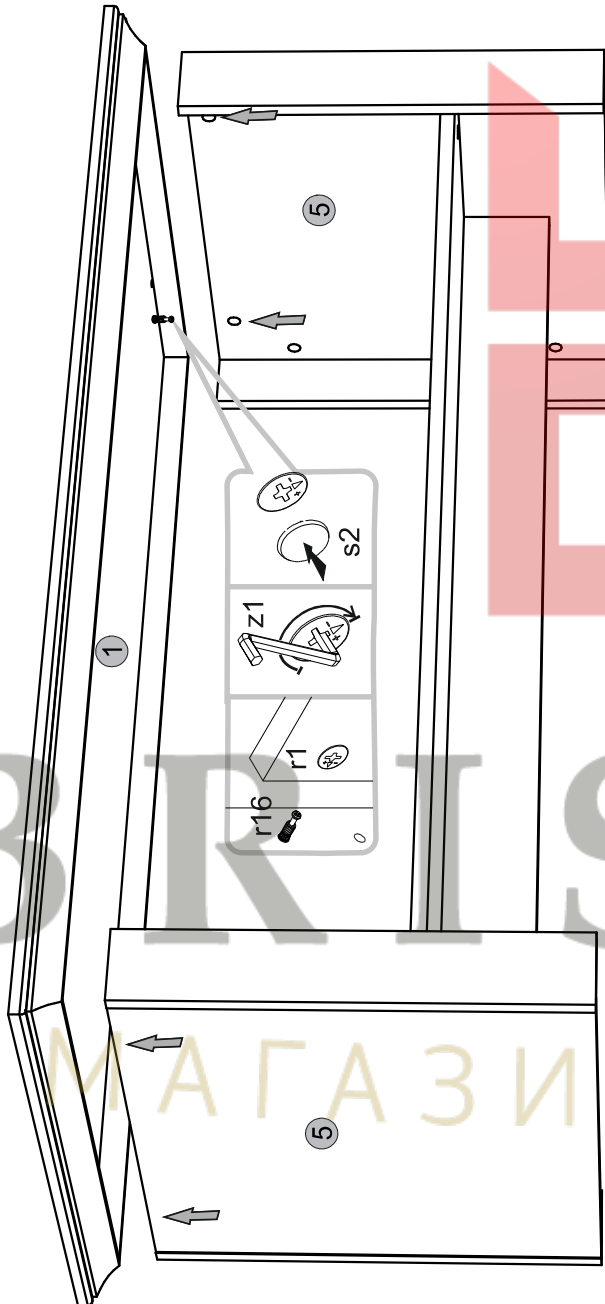

Instalation manual

ARSAL: LAWA

Element symbol	Dimensions	Code	Package
1	1294 648 16/48 1	LAWA.001	1/1
2	478 80 16 2	LAWA.018	1/1
3	478 80 16 2	LAWA.028	1/1
4	1186 540 16 1	LAWA.003	1/1
5	478 540 16 2	LAWA.004	1/1
6	100 1186 16 1	LAWA.027	1/1

1

2

3

4

BRISTOL

• МАГАЗИН МЕБЛІВ •

kg max
5kg