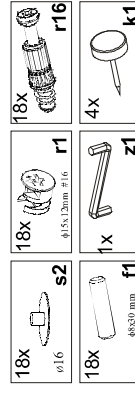

Instalation manual

ARSAL: LAWA

Element symbol	Dimensions	Code	Package
1	1294 648 16/48 1	LAWA.001	1/1
2	478 80 16 2	LAWA.018	1/1
3	478 80 16 2	LAWA.028	1/1
4	1186 540 16 1	LAWA.003	1/1
5	478 540 16 2	LAWA.004	1/1
6	100 1186 16 1	LAWA.027	1/1

1

2

3

4

BRISTOL

• МАГАЗИН МЕБЛІВ •

kg max
5kg