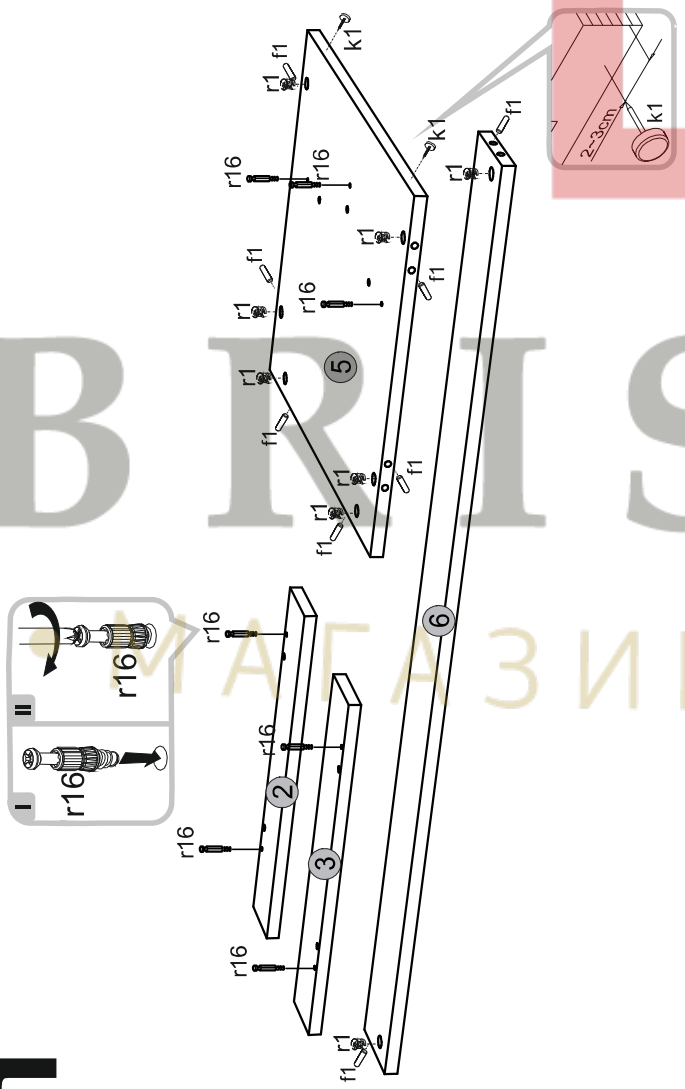

Instalation manual

ARSAL: LAWA

Element symbol	Dimensions	Code	Package
1	1294 648 16/48 1	LAWA.001	1/1
2	478 80 16 2	LAWA.018	1/1
3	478 80 16 2	LAWA.028	1/1
4	1186 540 16 1	LAWA.003	1/1
5	478 540 16 2	LAWA.004	1/1
6	100 1186 16 1	LAWA.027	1/1

1

2

3

4

BRISTOL

• МАГАЗИН МЕБЛІВ •

kg max
5kg