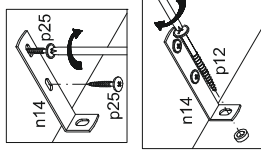

Instalation manual

ARSAL: REG OTW 2S

Element symbol	Dimensions	Code	Package
1	1984 404	1 REG_1W2S_1D2S_2S.001	1/1
2	1984 404	1 REG_1W2S_1D2S_2S.002	1/1
3	454 390	2 REG_1W2S_1D2S_2S.008	2/2
4	454 390	1 REG_1W2S_1D2S_2S.009	2/2
5	1904 80	2 REG_1W2S_1D2S_2S.010	1/1
6	612 80	1 REG_1W2S_1D2S_2S.012	1/1
7	396 120	2 REG_1W2S_1D2S_2S.013	2/2
8	350 120	2 REG_1W2S_1D2S_2S.014	2/2
9	350 120	2 REG_1W2S_1D2S_2S.015	2/2
10	454 60	1 REG_1W2S_1D2S_2S.016	2/2
11	446 180	1 REG_1W2S_1D2S_2S.029	2/2
12	1929 298	3 REG_1W2S_1D2S_2S.017	1/1
13	414 352	3 REG_1W2S_1D2S_2S.018	1/1
14	1904 401	1 REG_1W2S_1D2S_2S.003	1/1
15	1904 401	1 REG_1W2S_1D2S_2S.004	1/1
16	686 16/46	1 REG_1W2S_1D2S_2S.005	2/2
17	454 401	1 REG_1W2S_1D2S_2S.007	2/2
18	446 180	1 REG_1W2S_1D2S_2S.011	2/2
19	578 401	1 REG_1W2S_1D2S_2S.006	2/2

5

8

9

10

ВІСТІС ТО
 • МЕБЕЛАЗИ Н МЕБЛІВ •

11

12

2419/128