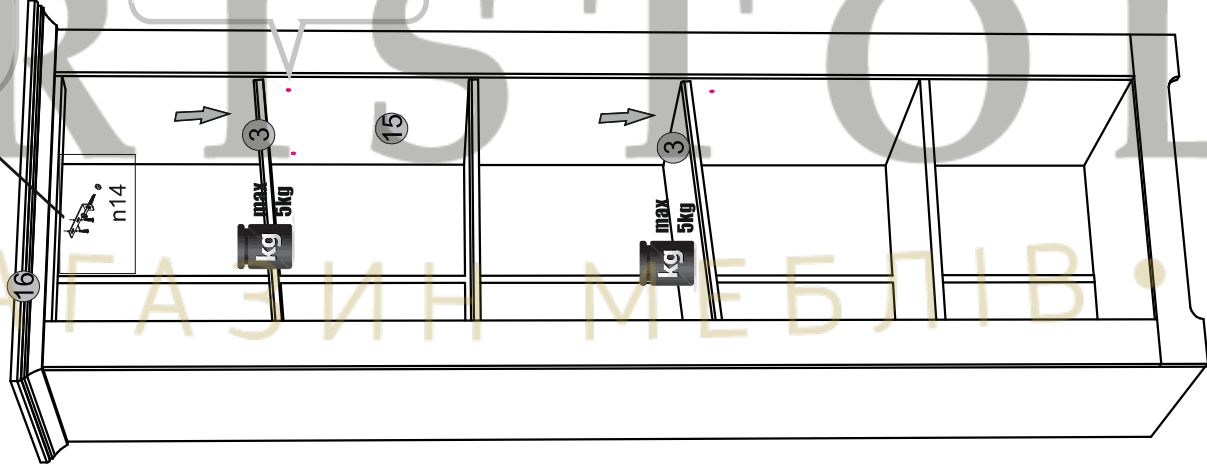

Instalation manual

ARSAL: REG OTW 2S

Element symbol	Dimensions	Code	Package
1	1984 404	1 REG_1W2S_1D2S_2S.001	1/1
2	1984 404	1 REG_1W2S_1D2S_2S.002	1/1
3	454 390	2 REG_1W2S_1D2S_2S.008	2/2
4	454 390	1 REG_1W2S_1D2S_2S.009	2/2
5	1904 80	2 REG_1W2S_1D2S_2S.010	1/1
6	612 80	1 REG_1W2S_1D2S_2S.012	1/1
7	396 120	2 REG_1W2S_1D2S_2S.013	2/2
8	350 120	2 REG_1W2S_1D2S_2S.014	2/2
9	350 120	2 REG_1W2S_1D2S_2S.015	2/2
10	454 60	1 REG_1W2S_1D2S_2S.016	2/2
11	446 180	1 REG_1W2S_1D2S_2S.029	2/2
12	1929 298	3 REG_1W2S_1D2S_2S.017	1/1
13	414 352	3 REG_1W2S_1D2S_2S.018	1/1
14	1904 401	1 REG_1W2S_1D2S_2S.003	1/1
15	1904 401	1 REG_1W2S_1D2S_2S.004	1/1
16	686 16/46	1 REG_1W2S_1D2S_2S.005	2/2
17	454 401	1 REG_1W2S_1D2S_2S.007	2/2
18	446 180	1 REG_1W2S_1D2S_2S.011	2/2
19	578 401	1 REG_1W2S_1D2S_2S.006	2/2

5

8

9

10

ВІСТІС ТО
 • МЕБЕЛАЗИ Н МЕБЛІВ •

11

12

2419/128