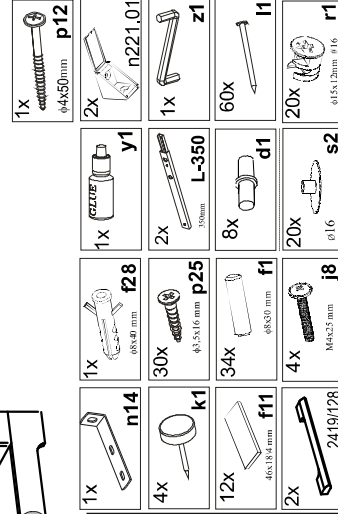

Instalation manual

ARSAL: REG OTW 2S

Element symbol	Dimensions	Code	Package
1	1984 404	1 REG_1W2S_1D2S_2S.001	1/1
2	1984 404	1 REG_1W2S_1D2S_2S.002	1/1
3	454 390	2 REG_1W2S_1D2S_2S.008	2/2
4	454 390	1 REG_1W2S_1D2S_2S.009	2/2
5	1904 80	2 REG_1W2S_1D2S_2S.010	1/1
6	612 80	1 REG_1W2S_1D2S_2S.012	1/1
7	396 120	2 REG_1W2S_1D2S_2S.013	2/2
8	350 120	2 REG_1W2S_1D2S_2S.014	2/2
9	350 120	2 REG_1W2S_1D2S_2S.015	2/2
10	454 60	1 REG_1W2S_1D2S_2S.016	2/2
11	446 180	1 REG_1W2S_1D2S_2S.029	2/2
12	1929 298	3 REG_1W2S_1D2S_2S.017	1/1
13	414 352	3 REG_1W2S_1D2S_2S.018	1/1
14	1904 401	1 REG_1W2S_1D2S_2S.003	1/1
15	1904 401	1 REG_1W2S_1D2S_2S.004	1/1
16	686 16/46	1 REG_1W2S_1D2S_2S.005	2/2
17	454 401	1 REG_1W2S_1D2S_2S.007	2/2
18	446 180	1 REG_1W2S_1D2S_2S.011	2/2
19	578 401	1 REG_1W2S_1D2S_2S.006	2/2

1

2

3

BRISTOL

• МАГАЗИН МЕБЕЛ •

6

7

4

5

8

9

10

ВІСТІС ТО
 • МЕБЕЛАЗИ Н МЕБЛІВ •

11

12

2419/128