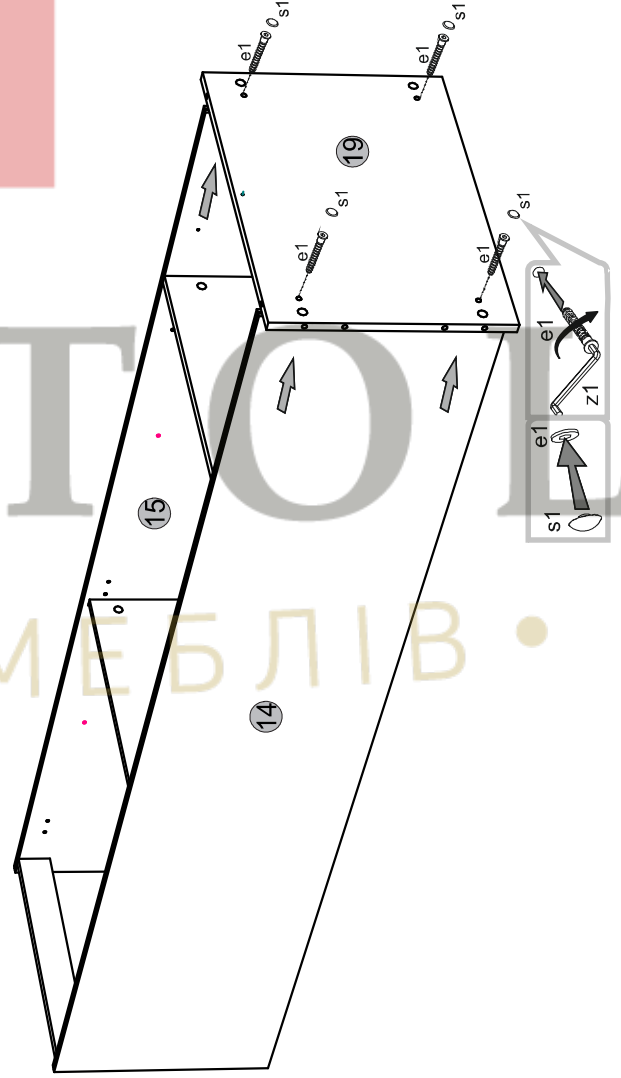

Instalation manual

ARSAL: REG OTW 2S

Element symbol	Dimensions	Code	Package
1	1984 404	1 REG_1W2S_1D2S_2S.001	1/1
2	1984 404	1 REG_1W2S_1D2S_2S.002	1/1
3	454 390	2 REG_1W2S_1D2S_2S.008	2/2
4	454 390	1 REG_1W2S_1D2S_2S.009	2/2
5	1904 80	2 REG_1W2S_1D2S_2S.010	1/1
6	612 80	1 REG_1W2S_1D2S_2S.012	1/1
7	396 120	2 REG_1W2S_1D2S_2S.013	2/2
8	350 120	2 REG_1W2S_1D2S_2S.014	2/2
9	350 120	2 REG_1W2S_1D2S_2S.015	2/2
10	454 60	1 REG_1W2S_1D2S_2S.016	2/2
11	446 180	1 REG_1W2S_1D2S_2S.029	2/2
12	1929 298	3 REG_1W2S_1D2S_2S.017	1/1
13	414 352	3 REG_1W2S_1D2S_2S.018	1/1
14	1904 401	1 REG_1W2S_1D2S_2S.003	1/1
15	1904 401	1 REG_1W2S_1D2S_2S.004	1/1
16	686 16/46	1 REG_1W2S_1D2S_2S.005	2/2
17	454 401	1 REG_1W2S_1D2S_2S.007	2/2
18	446 180	1 REG_1W2S_1D2S_2S.011	2/2
19	578 401	1 REG_1W2S_1D2S_2S.006	2/2

1

2

3

BRISTOL

• МАГАЗИН МЕБЕЛ •

6

7

4

5

8

9

10

ВІСТІС ТО
 • МЕБЕЛАЗИ Н МЕБЛІВ •

11

12

2419/128