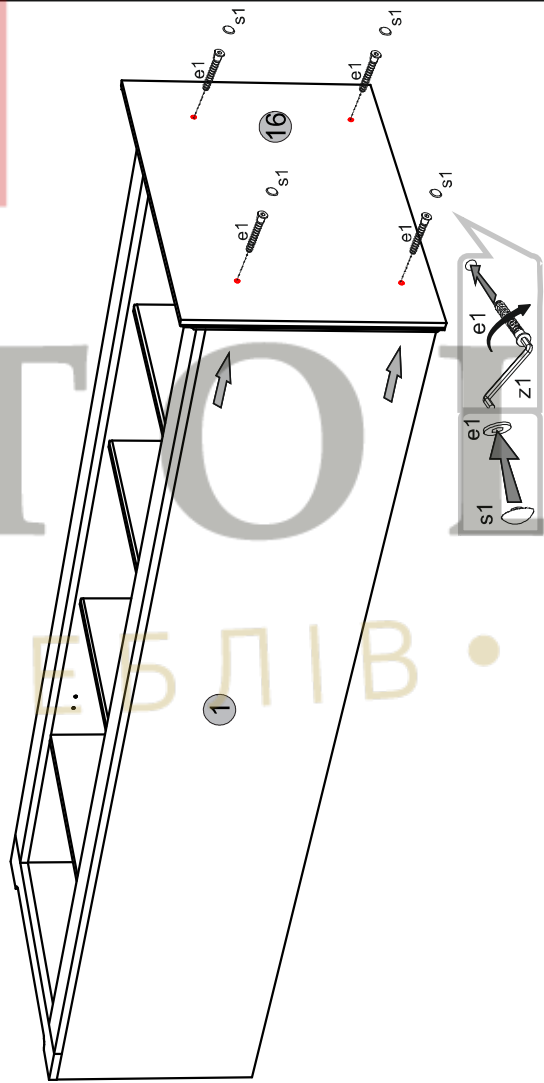

8

9

10

ВІСТІС ТО
• МЕБЕЛАЗИ Н МЕБЛІВ •