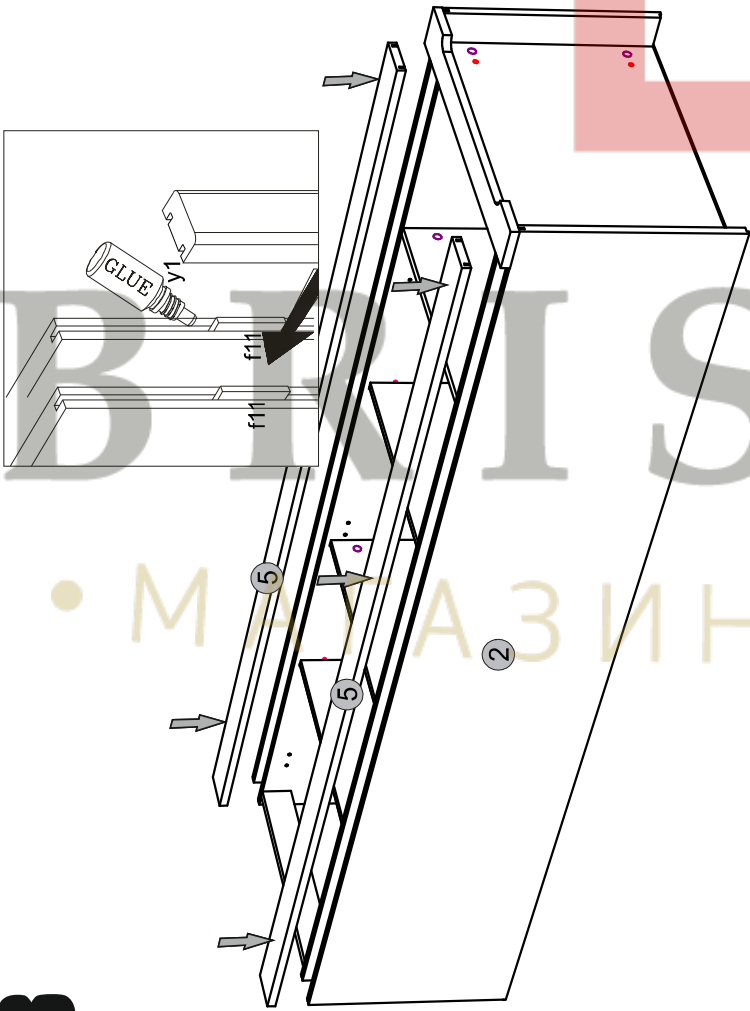

Instalation manual

ARSAL: REG OTW 2S

Element symbol	Dimensions	Code	Package
1	1984 404	1 REG_1W2S_1D2S_2S.001	1/1
2	1984 404	1 REG_1W2S_1D2S_2S.002	1/1
3	454 390	2 REG_1W2S_1D2S_2S.008	2/2
4	454 390	1 REG_1W2S_1D2S_2S.009	2/2
5	1904 80	2 REG_1W2S_1D2S_2S.010	1/1
6	612 80	1 REG_1W2S_1D2S_2S.012	1/1
7	396 120	2 REG_1W2S_1D2S_2S.013	2/2
8	350 120	2 REG_1W2S_1D2S_2S.014	2/2
9	350 120	2 REG_1W2S_1D2S_2S.015	2/2
10	454 60	1 REG_1W2S_1D2S_2S.016	2/2
11	446 180	1 REG_1W2S_1D2S_2S.029	2/2
12	1929 298	3 REG_1W2S_1D2S_2S.017	1/1
13	414 352	3 REG_1W2S_1D2S_2S.018	1/1
14	1904 401	1 REG_1W2S_1D2S_2S.003	1/1
15	1904 401	1 REG_1W2S_1D2S_2S.004	1/1
16	686 16/46	1 REG_1W2S_1D2S_2S.005	2/2
17	454 401	1 REG_1W2S_1D2S_2S.007	2/2
18	446 180	1 REG_1W2S_1D2S_2S.011	2/2
19	578 401	1 REG_1W2S_1D2S_2S.006	2/2

1

2

3

BRISTOL

• МАГАЗИН МЕБЕЛ •

6

7

4

5

8

9

10

ВІСТІС ТО
 • МЕБЕЛАЗИ Н МЕБЛІВ •

11

12

2419/128