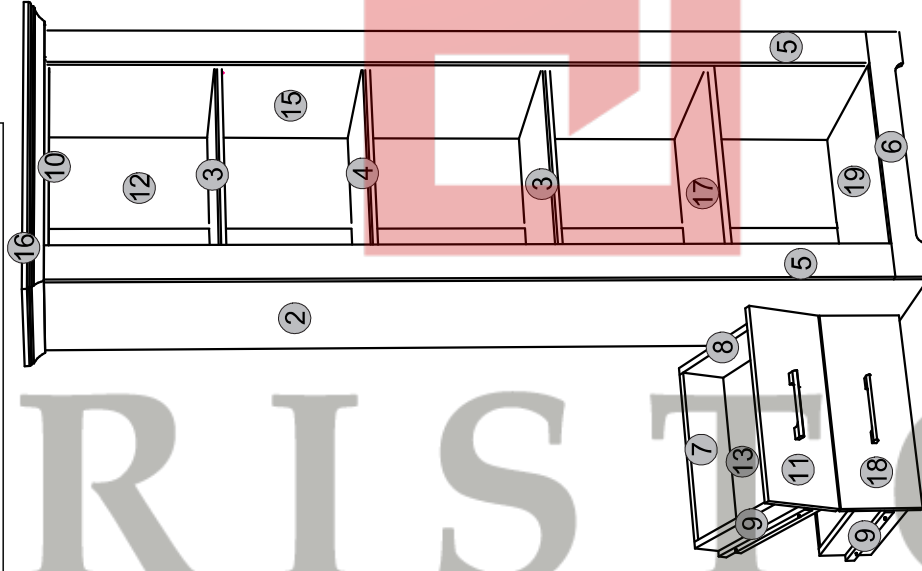

Instalation manual

ARSAL: REG OTW 2S

Element symbol	Dimensions	Code	Package
1	1984 404	1 REG_1W2S_1D2S_2S.001	1/1
2	1984 404	1 REG_1W2S_1D2S_2S.002	1/1
3	454 390	2 REG_1W2S_1D2S_2S.008	2/2
4	454 390	1 REG_1W2S_1D2S_2S.009	2/2
5	1904 80	2 REG_1W2S_1D2S_2S.010	1/1
6	612 80	1 REG_1W2S_1D2S_2S.012	1/1
7	396 120	2 REG_1W2S_1D2S_2S.013	2/2
8	350 120	2 REG_1W2S_1D2S_2S.014	2/2
9	350 120	2 REG_1W2S_1D2S_2S.015	2/2
10	454 60	1 REG_1W2S_1D2S_2S.016	2/2
11	446 180	1 REG_1W2S_1D2S_2S.029	2/2
12	1929 298	3 REG_1W2S_1D2S_2S.017	1/1
13	414 352	3 REG_1W2S_1D2S_2S.018	1/1
14	1904 401	1 REG_1W2S_1D2S_2S.003	1/1
15	1904 401	1 REG_1W2S_1D2S_2S.004	1/1
16	686 16/46	1 REG_1W2S_1D2S_2S.005	2/2
17	454 401	1 REG_1W2S_1D2S_2S.007	2/2
18	446 180	1 REG_1W2S_1D2S_2S.011	2/2
19	578 401	1 REG_1W2S_1D2S_2S.006	2/2

1

2

3

BRISTOL

• МАГАЗИН МЕБЕЛ •

6

7

4