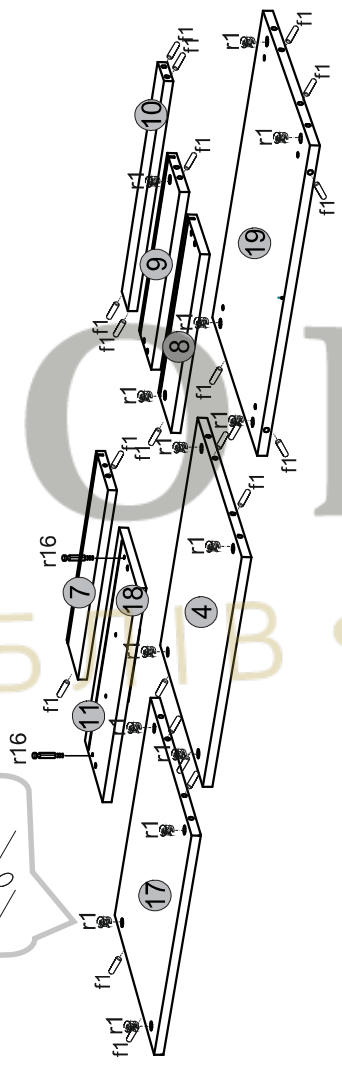

Instalation manual

ARSAL: REG OTW 2S

Element symbol	Dimensions	Code	Package
1	1984 404	1 REG_1W2S_1D2S_2S.001	1/1
2	1984 404	1 REG_1W2S_1D2S_2S.002	1/1
3	454 390	2 REG_1W2S_1D2S_2S.008	2/2
4	454 390	1 REG_1W2S_1D2S_2S.009	2/2
5	1904 80	2 REG_1W2S_1D2S_2S.010	1/1
6	612 80	1 REG_1W2S_1D2S_2S.012	1/1
7	396 120	2 REG_1W2S_1D2S_2S.013	2/2
8	350 120	2 REG_1W2S_1D2S_2S.014	2/2
9	350 120	2 REG_1W2S_1D2S_2S.015	2/2
10	454 60	1 REG_1W2S_1D2S_2S.016	2/2
11	446 180	1 REG_1W2S_1D2S_2S.029	2/2
12	1929 298	3 REG_1W2S_1D2S_2S.017	1/1
13	414 352	3 REG_1W2S_1D2S_2S.018	1/1
14	1904 401	1 REG_1W2S_1D2S_2S.003	1/1
15	1904 401	1 REG_1W2S_1D2S_2S.004	1/1
16	686 16/46	1 REG_1W2S_1D2S_2S.005	2/2
17	454 401	1 REG_1W2S_1D2S_2S.007	2/2
18	446 180	1 REG_1W2S_1D2S_2S.011	2/2
19	578 401	1 REG_1W2S_1D2S_2S.006	2/2

1

2

3

BRISTOL

• МАГАЗИН МЕБЕЛ •

6

7

4

5

8

9

10

ВІСТІС ТО
 • МЕБЕЛАЗИ Н МЕБЛІВ •

11

12

2419/128