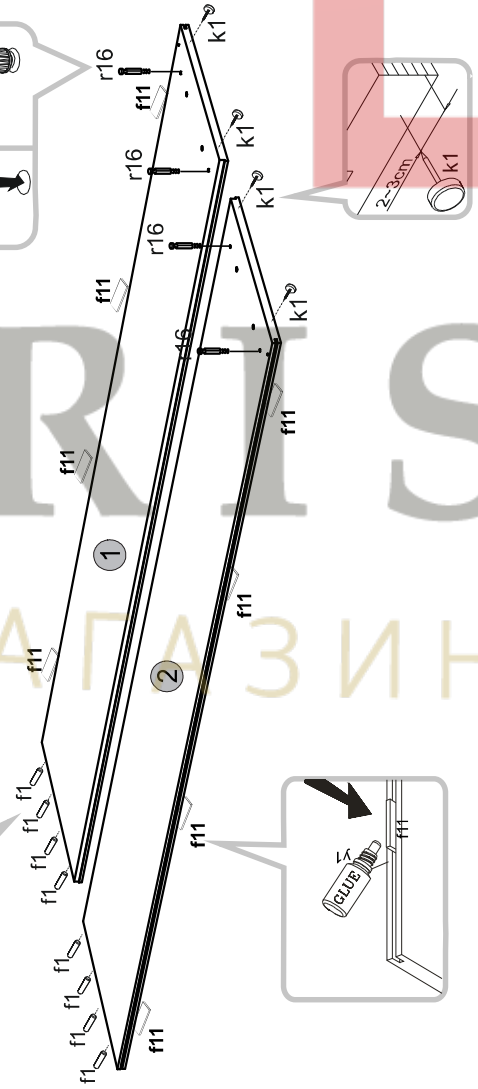

Instalation manual

ARSAL: REG OTW 2S

Element symbol	Dimensions	Code	Package
1	1984 404	1 REG_1W2S_1D2S_2S.001	1/1
2	1984 404	1 REG_1W2S_1D2S_2S.002	1/1
3	454 390	2 REG_1W2S_1D2S_2S.008	2/2
4	454 390	1 REG_1W2S_1D2S_2S.009	2/2
5	1904 80	2 REG_1W2S_1D2S_2S.010	1/1
6	612 80	1 REG_1W2S_1D2S_2S.012	1/1
7	396 120	2 REG_1W2S_1D2S_2S.013	2/2
8	350 120	2 REG_1W2S_1D2S_2S.014	2/2
9	350 120	2 REG_1W2S_1D2S_2S.015	2/2
10	454 60	1 REG_1W2S_1D2S_2S.016	2/2
11	446 180	1 REG_1W2S_1D2S_2S.029	2/2
12	1929 298	3 REG_1W2S_1D2S_2S.017	1/1
13	414 352	3 REG_1W2S_1D2S_2S.018	1/1
14	1904 401	1 REG_1W2S_1D2S_2S.003	1/1
15	1904 401	1 REG_1W2S_1D2S_2S.004	1/1
16	686 16/46	1 REG_1W2S_1D2S_2S.005	2/2
17	454 401	1 REG_1W2S_1D2S_2S.007	2/2
18	446 180	1 REG_1W2S_1D2S_2S.011	2/2
19	578 401	1 REG_1W2S_1D2S_2S.006	2/2

1

2

3

BRISTOL

• МАГАЗИН МЕБЕЛ •

6

7

4

5

8

9

10

ВІСТІС ТО
 • МЕБЕЛАЗИ Н МЕБЛІВ •

11

12

2419/128