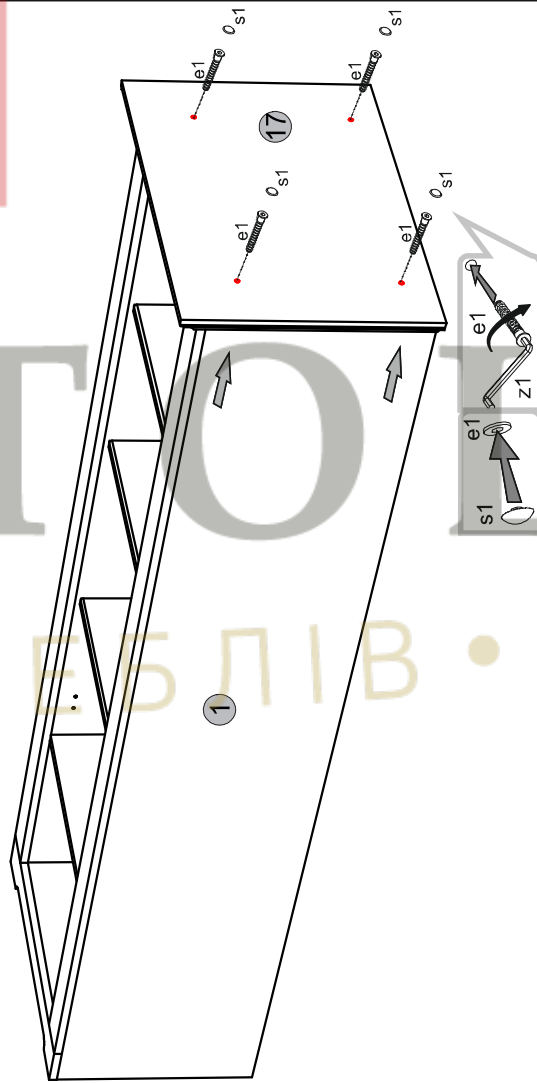

# Instalation manual

ARSAL: REG 1D2S, WIT 1W2S

Element symbol	Dimensions	Code	Package
1	1984 404	REG_1W2S_1D2S_2S.001	1/1
2	1984 404	REG_1W2S_1D2S_2S.002	1/1
3	454 390	REG_1W2S_1D2S_2S.008	2/2
4	454 390	REG_1W2S_1D2S_2S.009	2/2
5	1904 80	REG_1W2S_1D2S_2S.010	1/1
6	612 80	REG_1W2S_1D2S_2S.012	1/1
7	396 120	REG_1W2S_1D2S_2S.013	2/2
8	350 120	REG_1W2S_1D2S_2S.014	2/2
9	350 120	REG_1W2S_1D2S_2S.015	2/2
10	454 60	REG_1W2S_1D2S_2S.016	2/2
11	1502 446	REG_1W2S_1D2S_2S.028	3/3
12	446 180	REG_1W2S_1D2S_2S.029	2/2
13	1929 298	REG_1W2S_1D2S_2S.017	1/1
14	414 352	REG_1W2S_1D2S_2S.018	1/1
15	1904 401	REG_1W2S_1D2S_2S.003	1/1
16	1904 401	REG_1W2S_1D2S_2S.004	1/1
17	686 458	REG_1W2S_1D2S_2S.005	2/2
18	454 401	REG_1W2S_1D2S_2S.007	2/2
19	446 180	REG_1W2S_1D2S_2S.011	2/2
20	578 401	REG_1W2S_1D2S_2S.006	2/2

BRIS TOOL

МАГАЗИН МЕБЛІВ

9

11

10

В КРИСТОЛ

• МАГАЗИН МЕБЛІВ •

13