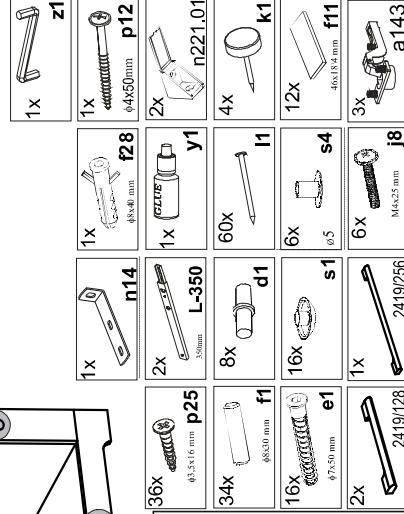

# Instalation manual

ARSAL: REG 1D2S, WIT 1W2S

Element symbol	Dimensions	Code	Package
1	1984 404	REG_1W2S_1D2S_2S.001	1/1
2	1984 404	REG_1W2S_1D2S_2S.002	1/1
3	454 390	REG_1W2S_1D2S_2S.008	2/2
4	454 390	REG_1W2S_1D2S_2S.009	2/2
5	1904 80	REG_1W2S_1D2S_2S.010	1/1
6	612 80	REG_1W2S_1D2S_2S.012	1/1
7	396 120	REG_1W2S_1D2S_2S.013	2/2
8	350 120	REG_1W2S_1D2S_2S.014	2/2
9	350 120	REG_1W2S_1D2S_2S.015	2/2
10	454 60	REG_1W2S_1D2S_2S.016	2/2
11	1502 446	REG_1W2S_1D2S_2S.028	3/3
12	446 180	REG_1W2S_1D2S_2S.029	2/2
13	1929 298	REG_1W2S_1D2S_2S.017	1/1
14	414 352	REG_1W2S_1D2S_2S.018	1/1
15	1904 401	REG_1W2S_1D2S_2S.003	1/1
16	1904 401	REG_1W2S_1D2S_2S.004	1/1
17	686 458	REG_1W2S_1D2S_2S.005	2/2
18	454 401	REG_1W2S_1D2S_2S.007	2/2
19	446 180	REG_1W2S_1D2S_2S.011	2/2
20	578 401	REG_1W2S_1D2S_2S.006	2/2

1

3

2

4

7

8

5

6

BRIS TOOL

МАГАЗИН МЕБЛІВ

9

11

10

В КРИСТОЛ

• МАГАЗИН МЕБЛІВ •

13

14

В РІС ТО

МАГАЗИН МЕБЛІВ

13

14

BRISTOL  
 МАГАЗИН МЕБЛІВ