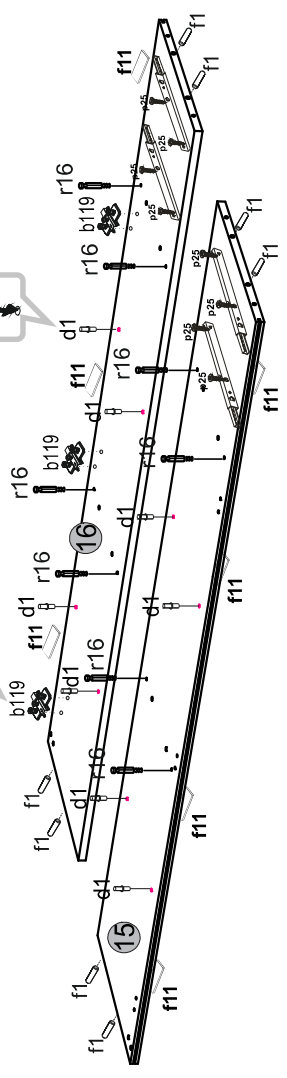

# Instalation manual

ARSAL: REG 1D2S, WIT 1W2S

Element symbol	Dimensions	Code	Package
1	1984 404	REG_1W2S_1D2S_2S.001	1/1
2	1984 404	REG_1W2S_1D2S_2S.002	1/1
3	454 390	REG_1W2S_1D2S_2S.008	2/2
4	454 390	REG_1W2S_1D2S_2S.009	2/2
5	1904 80	REG_1W2S_1D2S_2S.010	1/1
6	612 80	REG_1W2S_1D2S_2S.012	1/1
7	396 120	REG_1W2S_1D2S_2S.013	2/2
8	350 120	REG_1W2S_1D2S_2S.014	2/2
9	350 120	REG_1W2S_1D2S_2S.015	2/2
10	454 60	REG_1W2S_1D2S_2S.016	2/2
11	1502 446	REG_1W2S_1D2S_2S.028	3/3
12	446 180	REG_1W2S_1D2S_2S.029	2/2
13	1929 298	REG_1W2S_1D2S_2S.017	1/1
14	414 352	REG_1W2S_1D2S_2S.018	1/1
15	1904 401	REG_1W2S_1D2S_2S.003	1/1
16	1904 401	REG_1W2S_1D2S_2S.004	1/1
17	686 458	REG_1W2S_1D2S_2S.005	2/2
18	454 401	REG_1W2S_1D2S_2S.007	2/2
19	446 180	REG_1W2S_1D2S_2S.011	2/2
20	578 401	REG_1W2S_1D2S_2S.006	2/2

1

3

2

4

7

8

5

6

BRIS TOOL

МАГАЗИН МЕБЛІВ

9

11

10

В КРИСТОЛ

• МАГАЗИН МЕБЛІВ •

13