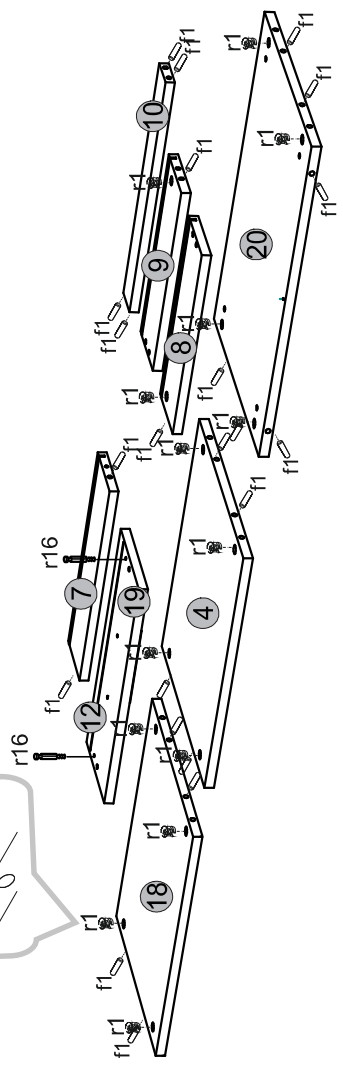

# Instalation manual

ARSAL: REG 1D2S, WIT 1W2S

Element symbol	Dimensions	Code	Package
1	1984 404	REG_1W2S_1D2S_2S.001	1/1
2	1984 404	REG_1W2S_1D2S_2S.002	1/1
3	454 390	REG_1W2S_1D2S_2S.008	2/2
4	454 390	REG_1W2S_1D2S_2S.009	2/2
5	1904 80	REG_1W2S_1D2S_2S.010	1/1
6	612 80	REG_1W2S_1D2S_2S.012	1/1
7	396 120	REG_1W2S_1D2S_2S.013	2/2
8	350 120	REG_1W2S_1D2S_2S.014	2/2
9	350 120	REG_1W2S_1D2S_2S.015	2/2
10	454 60	REG_1W2S_1D2S_2S.016	2/2
11	1502 446	REG_1W2S_1D2S_2S.028	3/3
12	446 180	REG_1W2S_1D2S_2S.029	2/2
13	1929 298	REG_1W2S_1D2S_2S.017	1/1
14	414 352	REG_1W2S_1D2S_2S.018	1/1
15	1904 401	REG_1W2S_1D2S_2S.003	1/1
16	1904 401	REG_1W2S_1D2S_2S.004	1/1
17	686 458	REG_1W2S_1D2S_2S.005	2/2
18	454 401	REG_1W2S_1D2S_2S.007	2/2
19	446 180	REG_1W2S_1D2S_2S.011	2/2
20	578 401	REG_1W2S_1D2S_2S.006	2/2

1

3

2

4

7

8

5

6

BRIS TOOL

МАГАЗИН МЕБЛІВ

9

11

10

В КРИСТОЛ

• МАГАЗИН МЕБЛІВ •

13

14

В РІС ТО

МАГАЗИН МЕБЛІВ

13

14

BRISTOL  
 МАГАЗИН МЕБЛІВ