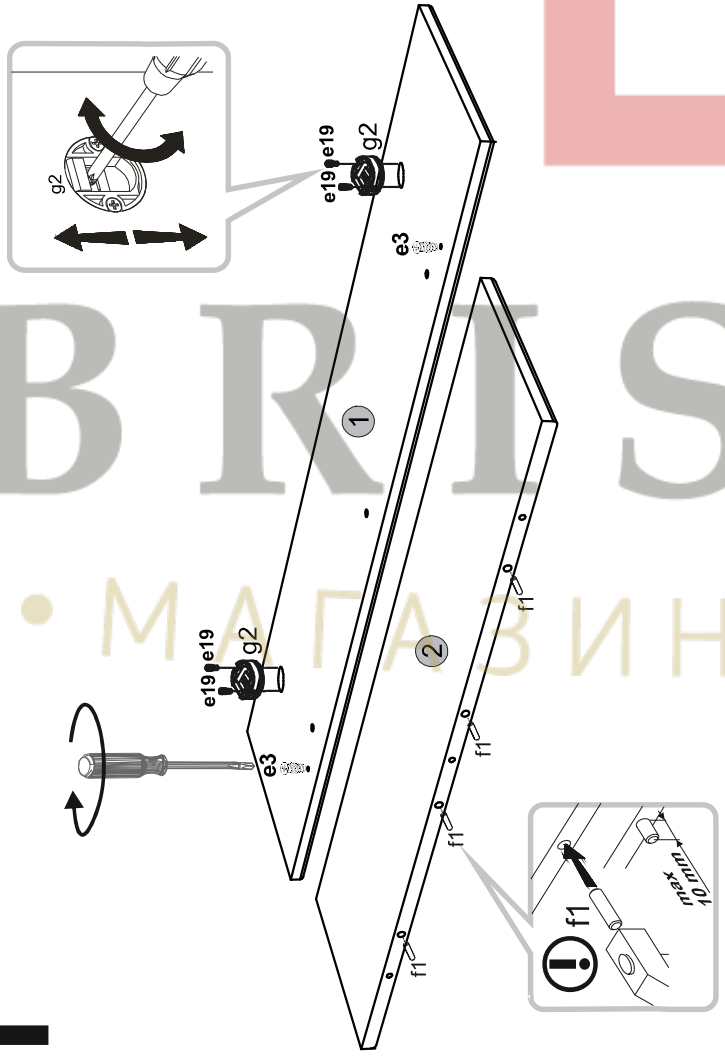

Instalation manual

ARSAL: POL 100

Element symbol	Dimensions	Code	Package
1	1034 16 1	POL_100.001	1/1
2	874 224 16 1	POL_100.002	1/1

2x	f28 ø6,0 mm	2x	g2 ø6 x 13 mm	e2
3x	e1 ø3,5 x 50 mm	4x	f1 ø8 x 30 mm	p12
4x	e19 ø6,0 mm	4x	s1	
1x	z1			

1

3

2

4