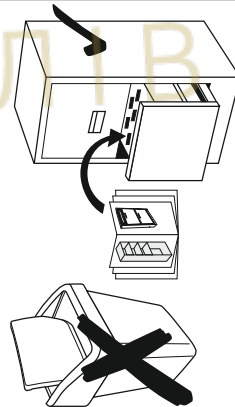

Instalation manual

ARSAL: POL 100

Element symbol	Dimensions	Code	Package
1	1034 16 1	POL_100.001	1/1
2	874 224 16 1	POL_100.002	1/1

2x	f28 ø6,0 mm	2x	g2 ø6 x 13 mm	e2
3x	e1 ø3,5 x 50 mm	4x	f1 ø8 x 30 mm	p12
4x	e19 ø6,0 mm	4x	s1	
1x	z1			