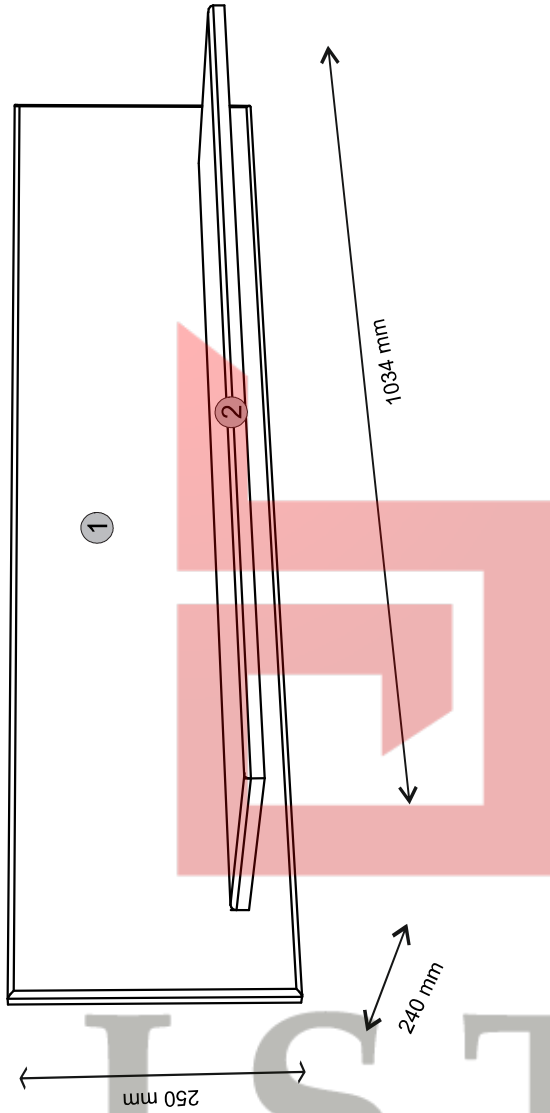

Instalation manual

ARSAL: POL 100

Element symbol	Dimensions	Code	Package
1	1034 16 1	POL_100.001	1/1
2	874 224 16 1	POL_100.002	1/1

2x	f28 ø6,0 mm	2x	g2 ø6 x 13 mm	e2
3x	e1 ø3,5 x 50 mm	4x	f1 ø8 x 30 mm	p12
4x	e19 ø6,0 mm	4x	s1	
1x	z1			

1

3

2

4