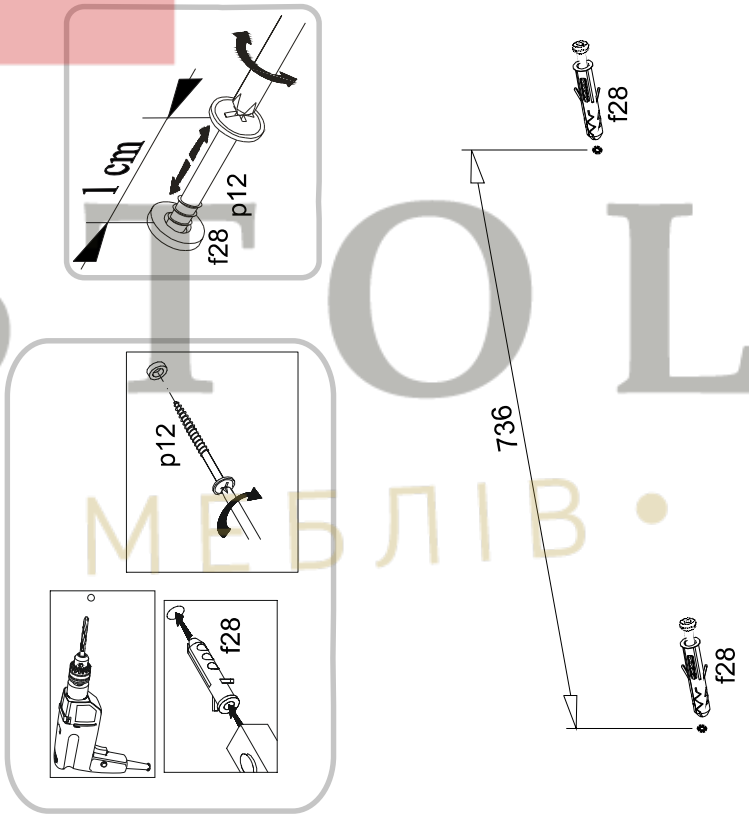

Instalation manual

ARSAL: POL 100

Element symbol	Dimensions	Code	Package
1	1034 16 1	POL_100.001	1/1
2	874 224 16 1	POL_100.002	1/1

2x	f28 ø6,0 mm	2x	g2 ø6 x 13 mm	e2
3x	e1 ø3,5 x 50 mm	4x	f1 ø8 x 30 mm	p12
4x	e19 ø6,0 mm	4x	s1	
1x	z1			

1

3

2

4