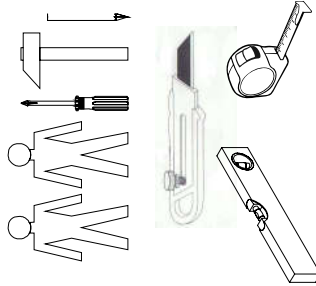

Instalation manual

ARSAL: POL 100

Element symbol	Dimensions	Code	Package
1	1034 16 1	POL_100.001	1/1
2	874 224 16 1	POL_100.002	1/1

2x	f28 ø6,0 mm	2x	g2 ø6 x 13 mm	e2
3x	e1 ø3,5 x 50 mm	4x	f1 ø8 x 30 mm	p12
4x	e19 ø6,0 mm	4x	s1	
1x	z1			