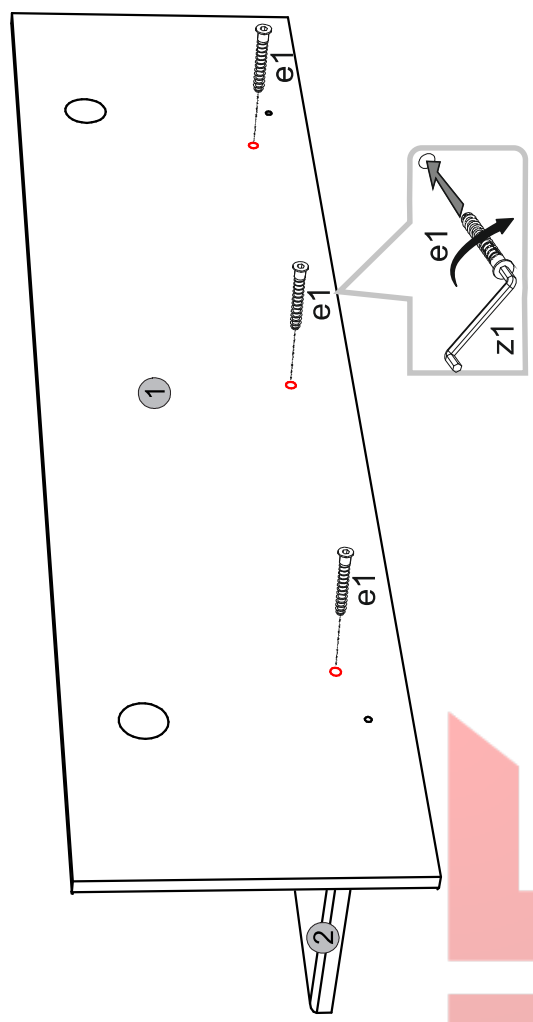

Instalation manual

ARSAL: POL 100

Element symbol	Dimensions	Code	Package
1	1034 16 1	POL_100.001	1/1
2	874 224 16 1	POL_100.002	1/1

2x	f28 ø6,0 mm	2x	g2 ø6 x 13 mm	e2
3x	e1 ø3,5 x 50 mm	4x	f1 ø8 x 30 mm	p12
4x	e19 ø6,0 mm	4x	s1	
1x	z1			

1

3

2

4