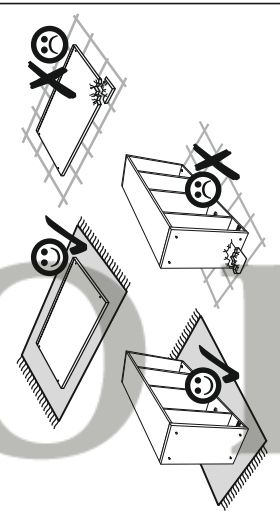

Instalation manual

ARSAL: POL 100

Element symbol	Dimensions	Code	Package
1	1034 16 1	POL_100.001	1/1
2	874 224 16 1	POL_100.002	1/1

2x	f28 ø6,0 mm	2x	g2 ø6 x 13 mm	e2
3x	e1 ø3,5 x 50 mm	4x	f1 ø8 x 30 mm	p12
4x	e19 ø6,0 mm	4x	s1	
1x	z1			