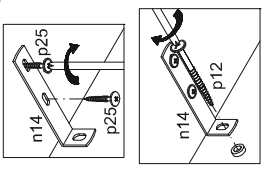

9

10

11

• МАГАЗИН МЕБЛІВ •