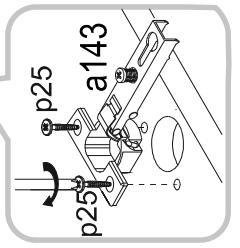

# Instalation manual

ARSAL: WIT 2W2S

Element symbol	Dimensions	Code	Package
1	1984 404	1 WIT_WYS_2W2S.003	2/2
2	1984 404	1 WIT_WYS_2W2S.004	2/2
3	803 390	2 WIT_WYS_2W2S.006	3/3
4	803 390	1 WIT_WYS_2W2S.007	3/3
5	1904 80	2 WIT_WYS_2W2S.008	1/1
6	796 180	1 WIT_WYS_2W2S.009	3/3
7	745 130	2 WIT_WYS_2W2S.010	3/3
8	961 80	1 WIT_WYS_2W2S.011	3/3
9	803 60	1 WIT_WYS_2W2S.012	3/3
10	350 130	2 WIT_WYS_2W2S.013	3/3
11	350 130	2 WIT_WYS_2W2S.014	3/3
12	60 334	2 WIT_WYS_2W2S.015	3/3
13	1904 401	1 WIT_WYS_2W2S.016	1/1
14	1904 401	1 WIT_WYS_2W2S.017	1/1
15	1035 458	1 WIT_WYS_2W2S.018	3/3
16	803 401	1 WIT_WYS_2W2S.019	3/3
17	796 180	1 WIT_WYS_2W2S.020	3/3
18	1929 472	3 2 WIT_WYS_2W2S.001	1/1
19	763 352	3 2 WIT_WYS_2W2S.002	2/2
20	927 401	16 1 WIT_WYS_2W2S.005	3/3
21	1502 396	16 2 WIT_WYS_2W2S.W1	4/4

1

3

2

4

7

8

5

6