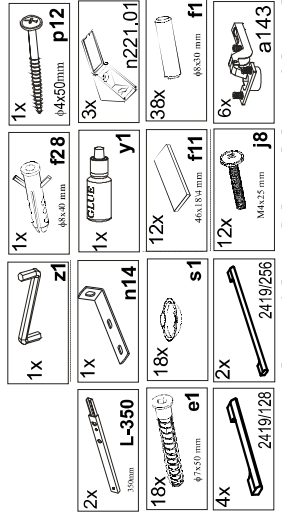

# Instalation manual

ARSAL: WIT 2W2S

Element symbol	Dimensions	Code	Package
1	1984 404	1 WIT_WYS_2W2S.003	2/2
2	1984 404	1 WIT_WYS_2W2S.004	2/2
3	803 390	2 WIT_WYS_2W2S.006	3/3
4	803 390	1 WIT_WYS_2W2S.007	3/3
5	1904 80	2 WIT_WYS_2W2S.008	1/1
6	796 180	1 WIT_WYS_2W2S.009	3/3
7	745 130	2 WIT_WYS_2W2S.010	3/3
8	961 80	1 WIT_WYS_2W2S.011	3/3
9	803 60	1 WIT_WYS_2W2S.012	3/3
10	350 130	2 WIT_WYS_2W2S.013	3/3
11	350 130	2 WIT_WYS_2W2S.014	3/3
12	60 334	2 WIT_WYS_2W2S.015	3/3
13	1904 401	1 WIT_WYS_2W2S.016	1/1
14	1904 401	1 WIT_WYS_2W2S.017	1/1
15	1035 458	1 WIT_WYS_2W2S.018	3/3
16	803 401	1 WIT_WYS_2W2S.019	3/3
17	796 180	1 WIT_WYS_2W2S.020	3/3
18	1929 472	3 2 WIT_WYS_2W2S.001	1/1
19	763 352	3 2 WIT_WYS_2W2S.002	2/2
20	927 401	16 1 WIT_WYS_2W2S.005	3/3
21	1502 396	16 2 WIT_WYS_2W2S.W1	4/4

1

3

2

4

7

8

5

6

9

10

11

• МАГАЗИН МЕБЛІВ •