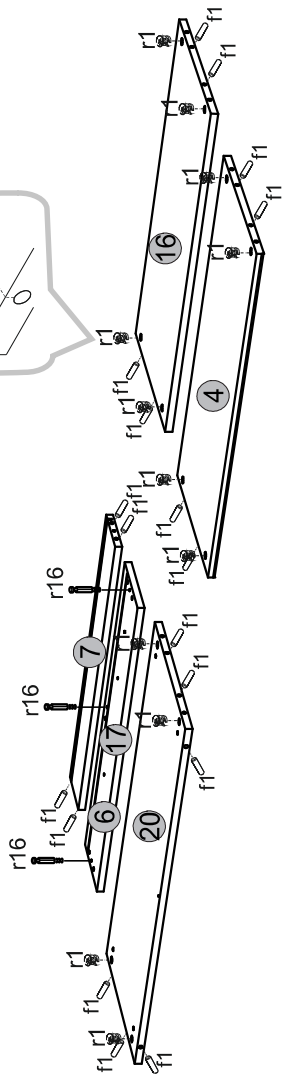

# Instalation manual

ARSAL: WIT 2W2S

Element symbol	Dimensions	Code	Package
1	1984 404	1 WIT_WYS_2W2S.003	2/2
2	1984 404	1 WIT_WYS_2W2S.004	2/2
3	803 390	2 WIT_WYS_2W2S.006	3/3
4	803 390	1 WIT_WYS_2W2S.007	3/3
5	1904 80	2 WIT_WYS_2W2S.008	1/1
6	796 180	1 WIT_WYS_2W2S.009	3/3
7	745 130	2 WIT_WYS_2W2S.010	3/3
8	961 80	1 WIT_WYS_2W2S.011	3/3
9	803 60	1 WIT_WYS_2W2S.012	3/3
10	350 130	2 WIT_WYS_2W2S.013	3/3
11	350 130	2 WIT_WYS_2W2S.014	3/3
12	60 334	2 WIT_WYS_2W2S.015	3/3
13	1904 401	1 WIT_WYS_2W2S.016	1/1
14	1904 401	1 WIT_WYS_2W2S.017	1/1
15	1035 458	1 WIT_WYS_2W2S.018	3/3
16	803 401	1 WIT_WYS_2W2S.019	3/3
17	796 180	1 WIT_WYS_2W2S.020	3/3
18	1929 472	3 2 WIT_WYS_2W2S.001	1/1
19	763 352	3 2 WIT_WYS_2W2S.002	2/2
20	927 401	16 1 WIT_WYS_2W2S.005	3/3
21	1502 396	16 2 WIT_WYS_2W2S.W1	4/4

1

3

2

4

7

8

5

6

9

10

11

• МАГАЗИН МЕБЛІВ •