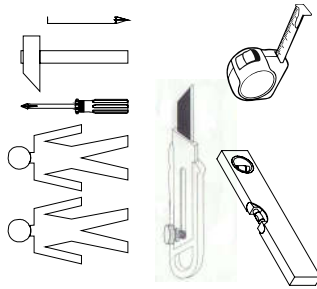

# Instalation manual

ARSAL: WIT 2W2S

Element symbol	Dimensions	Code	Package
1	1984 404	1 WIT_WYS_2W2S.003	2/2
2	1984 404	1 WIT_WYS_2W2S.004	2/2
3	803 390	2 WIT_WYS_2W2S.006	3/3
4	803 390	1 WIT_WYS_2W2S.007	3/3
5	1904 80	2 WIT_WYS_2W2S.008	1/1
6	796 180	1 WIT_WYS_2W2S.009	3/3
7	745 130	2 WIT_WYS_2W2S.010	3/3
8	961 80	1 WIT_WYS_2W2S.011	3/3
9	803 60	1 WIT_WYS_2W2S.012	3/3
10	350 130	2 WIT_WYS_2W2S.013	3/3
11	350 130	2 WIT_WYS_2W2S.014	3/3
12	60 334	2 WIT_WYS_2W2S.015	3/3
13	1904 401	1 WIT_WYS_2W2S.016	1/1
14	1904 401	1 WIT_WYS_2W2S.017	1/1
15	1035 458	1 WIT_WYS_2W2S.018	3/3
16	803 401	1 WIT_WYS_2W2S.019	3/3
17	796 180	1 WIT_WYS_2W2S.020	3/3
18	1929 472	3 2 WIT_WYS_2W2S.001	1/1
19	763 352	3 2 WIT_WYS_2W2S.002	2/2
20	927 401	16 1 WIT_WYS_2W2S.005	3/3
21	1502 396	16 2 WIT_WYS_2W2S.W1	4/4