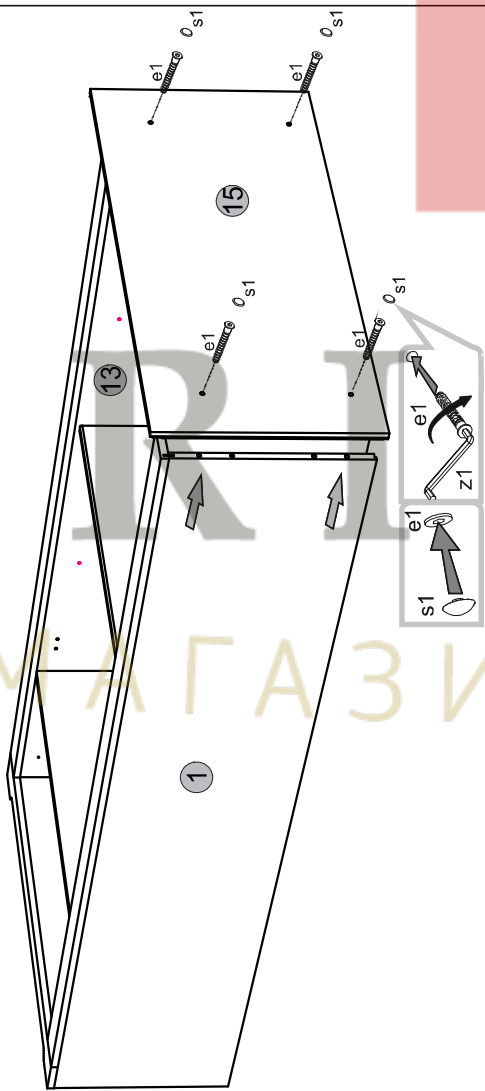

# Instalation manual

ARSAL: WIT 2W2S

Element symbol	Dimensions	Code	Package
1	1984 404	1 WIT_WYS_2W2S.003	2/2
2	1984 404	1 WIT_WYS_2W2S.004	2/2
3	803 390	2 WIT_WYS_2W2S.006	3/3
4	803 390	1 WIT_WYS_2W2S.007	3/3
5	1904 80	2 WIT_WYS_2W2S.008	1/1
6	796 180	1 WIT_WYS_2W2S.009	3/3
7	745 130	2 WIT_WYS_2W2S.010	3/3
8	961 80	1 WIT_WYS_2W2S.011	3/3
9	803 60	1 WIT_WYS_2W2S.012	3/3
10	350 130	2 WIT_WYS_2W2S.013	3/3
11	350 130	2 WIT_WYS_2W2S.014	3/3
12	60 334	2 WIT_WYS_2W2S.015	3/3
13	1904 401	1 WIT_WYS_2W2S.016	1/1
14	1904 401	1 WIT_WYS_2W2S.017	1/1
15	1035 458	1 WIT_WYS_2W2S.018	3/3
16	803 401	1 WIT_WYS_2W2S.019	3/3
17	796 180	1 WIT_WYS_2W2S.020	3/3
18	1929 472	3 2 WIT_WYS_2W2S.001	1/1
19	763 352	3 2 WIT_WYS_2W2S.002	2/2
20	927 401	16 1 WIT_WYS_2W2S.005	3/3
21	1502 396	16 2 WIT_WYS_2W2S.W1	4/4

1

3

2

4

7

8

5

6

9

10

11

• МАГАЗИН МЕБЛІВ •