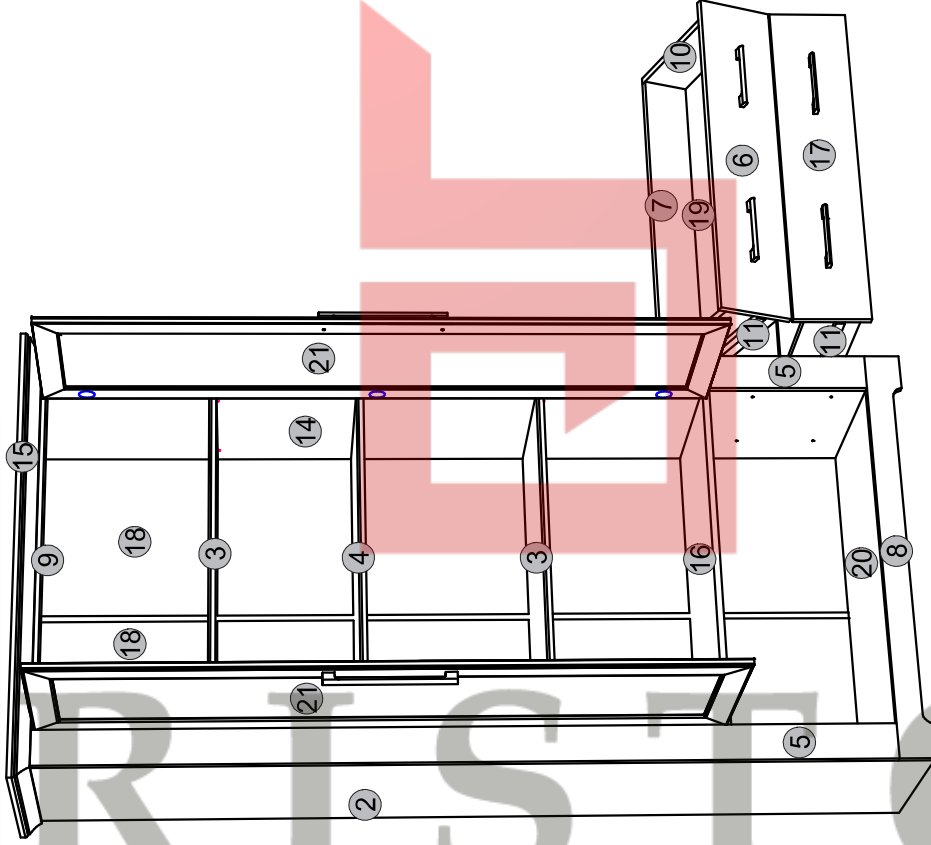

# Instalation manual

ARSAL: WIT 2W2S

Element symbol	Dimensions	Code	Package
1	1984 404	1 WIT_WYS_2W2S.003	2/2
2	1984 404	1 WIT_WYS_2W2S.004	2/2
3	803 390	2 WIT_WYS_2W2S.006	3/3
4	803 390	1 WIT_WYS_2W2S.007	3/3
5	1904 80	2 WIT_WYS_2W2S.008	1/1
6	796 180	1 WIT_WYS_2W2S.009	3/3
7	745 130	2 WIT_WYS_2W2S.010	3/3
8	961 80	1 WIT_WYS_2W2S.011	3/3
9	803 60	1 WIT_WYS_2W2S.012	3/3
10	350 130	2 WIT_WYS_2W2S.013	3/3
11	350 130	2 WIT_WYS_2W2S.014	3/3
12	60 334	2 WIT_WYS_2W2S.015	3/3
13	1904 401	1 WIT_WYS_2W2S.016	1/1
14	1904 401	1 WIT_WYS_2W2S.017	1/1
15	1035 458	1 WIT_WYS_2W2S.018	3/3
16	803 401	1 WIT_WYS_2W2S.019	3/3
17	796 180	1 WIT_WYS_2W2S.020	3/3
18	1929 472	3 2 WIT_WYS_2W2S.001	1/1
19	763 352	3 2 WIT_WYS_2W2S.002	2/2
20	927 401	16 1 WIT_WYS_2W2S.005	3/3
21	1502 396	16 2 WIT_WYS_2W2S.W1	4/4

1

3

2

4

7

8

5

6

9

10

11

• МАГАЗИН МЕБЛІВ •