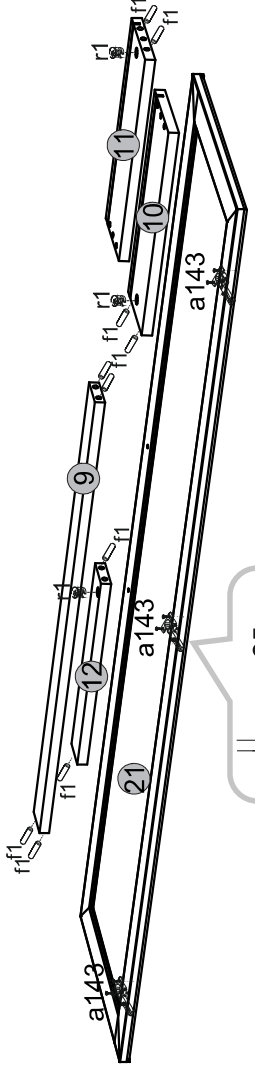

# Instalation manual

ARSAL: WIT 2W2S

Element symbol	Dimensions	Code	Package
1	1984 404	1 WIT_WYS_2W2S.003	2/2
2	1984 404	1 WIT_WYS_2W2S.004	2/2
3	803 390	2 WIT_WYS_2W2S.006	3/3
4	803 390	1 WIT_WYS_2W2S.007	3/3
5	1904 80	2 WIT_WYS_2W2S.008	1/1
6	796 180	1 WIT_WYS_2W2S.009	3/3
7	745 130	2 WIT_WYS_2W2S.010	3/3
8	961 80	1 WIT_WYS_2W2S.011	3/3
9	803 60	1 WIT_WYS_2W2S.012	3/3
10	350 130	2 WIT_WYS_2W2S.013	3/3
11	350 130	2 WIT_WYS_2W2S.014	3/3
12	60 334	2 WIT_WYS_2W2S.015	3/3
13	1904 401	1 WIT_WYS_2W2S.016	1/1
14	1904 401	1 WIT_WYS_2W2S.017	1/1
15	1035 458	1 WIT_WYS_2W2S.018	3/3
16	803 401	1 WIT_WYS_2W2S.019	3/3
17	796 180	1 WIT_WYS_2W2S.020	3/3
18	1929 472	3 2 WIT_WYS_2W2S.001	1/1
19	763 352	3 2 WIT_WYS_2W2S.002	2/2
20	927 401	16 1 WIT_WYS_2W2S.005	3/3
21	1502 396	16 2 WIT_WYS_2W2S.W1	4/4

1

3

2

4

7

8

5

6

9

10

11

• МАГАЗИН МЕБЛІВ •