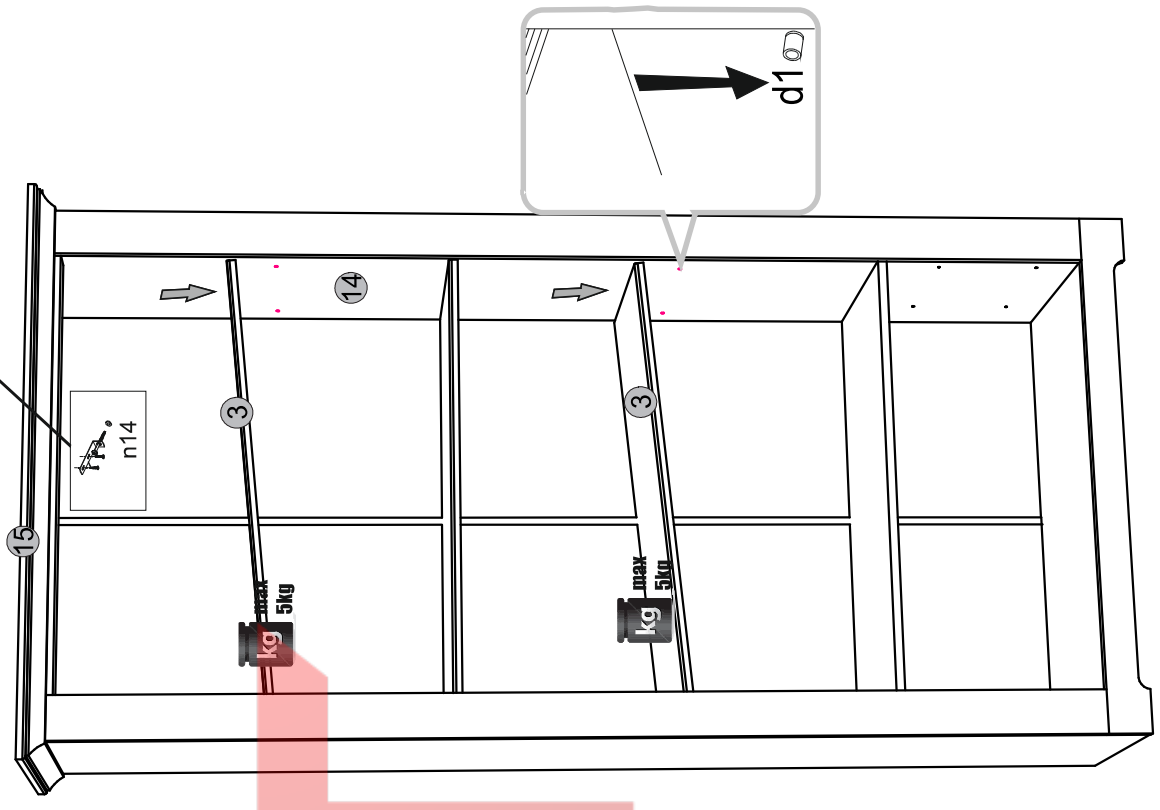

# Instalation manual

ARSAL: WIT 2W2S

Element symbol	Dimensions	Code	Package
1	1984 404	1 WIT_WYS_2W2S.003	2/2
2	1984 404	1 WIT_WYS_2W2S.004	2/2
3	803 390	2 WIT_WYS_2W2S.006	3/3
4	803 390	1 WIT_WYS_2W2S.007	3/3
5	1904 80	2 WIT_WYS_2W2S.008	1/1
6	796 180	1 WIT_WYS_2W2S.009	3/3
7	745 130	2 WIT_WYS_2W2S.010	3/3
8	961 80	1 WIT_WYS_2W2S.011	3/3
9	803 60	1 WIT_WYS_2W2S.012	3/3
10	350 130	2 WIT_WYS_2W2S.013	3/3
11	350 130	2 WIT_WYS_2W2S.014	3/3
12	60 334	2 WIT_WYS_2W2S.015	3/3
13	1904 401	1 WIT_WYS_2W2S.016	1/1
14	1904 401	1 WIT_WYS_2W2S.017	1/1
15	1035 458	1 WIT_WYS_2W2S.018	3/3
16	803 401	1 WIT_WYS_2W2S.019	3/3
17	796 180	1 WIT_WYS_2W2S.020	3/3
18	1929 472	3 2 WIT_WYS_2W2S.001	1/1
19	763 352	3 2 WIT_WYS_2W2S.002	2/2
20	927 401	16 1 WIT_WYS_2W2S.005	3/3
21	1502 396	16 2 WIT_WYS_2W2S.W1	4/4

9

10

11

• МАГАЗИН МЕБЛІВ •