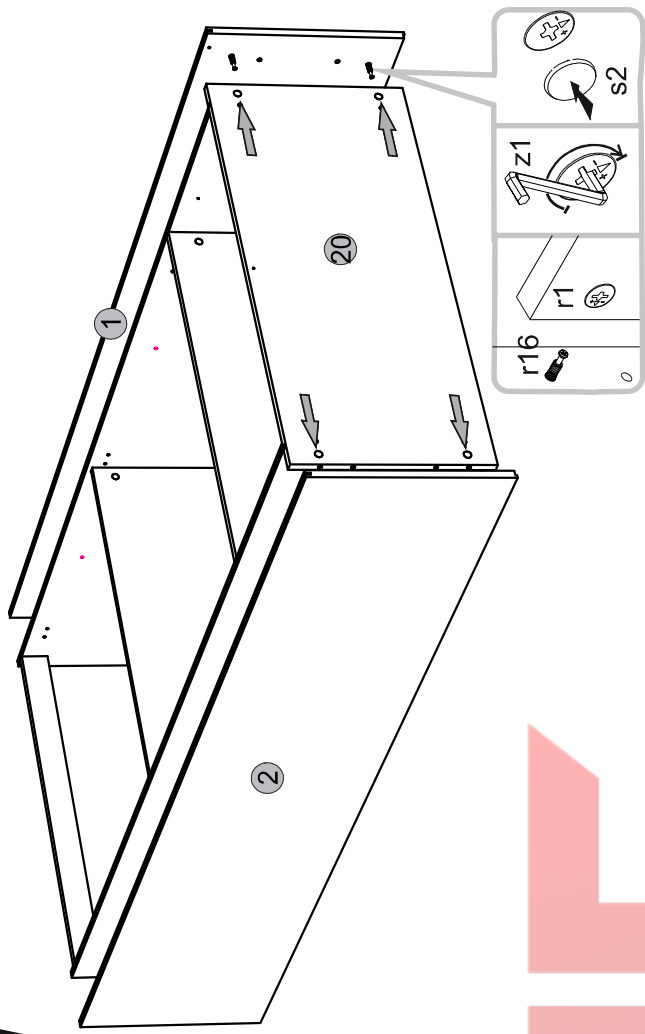

# Instalation manual

ARSAL: WIT 2W2S

Element symbol	Dimensions	Code	Package
1	1984 404	1 WIT_WYS_2W2S.003	2/2
2	1984 404	1 WIT_WYS_2W2S.004	2/2
3	803 390	2 WIT_WYS_2W2S.006	3/3
4	803 390	1 WIT_WYS_2W2S.007	3/3
5	1904 80	2 WIT_WYS_2W2S.008	1/1
6	796 180	1 WIT_WYS_2W2S.009	3/3
7	745 130	2 WIT_WYS_2W2S.010	3/3
8	961 80	1 WIT_WYS_2W2S.011	3/3
9	803 60	1 WIT_WYS_2W2S.012	3/3
10	350 130	2 WIT_WYS_2W2S.013	3/3
11	350 130	2 WIT_WYS_2W2S.014	3/3
12	60 334	2 WIT_WYS_2W2S.015	3/3
13	1904 401	1 WIT_WYS_2W2S.016	1/1
14	1904 401	1 WIT_WYS_2W2S.017	1/1
15	1035 458	1 WIT_WYS_2W2S.018	3/3
16	803 401	1 WIT_WYS_2W2S.019	3/3
17	796 180	1 WIT_WYS_2W2S.020	3/3
18	1929 472	3 2 WIT_WYS_2W2S.001	1/1
19	763 352	3 2 WIT_WYS_2W2S.002	2/2
20	927 401	16 1 WIT_WYS_2W2S.005	3/3
21	1502 396	16 2 WIT_WYS_2W2S.W1	4/4

1

3

2

4

7

8

5

6

9

10

11

• МАГАЗИН МЕБЛІВ •