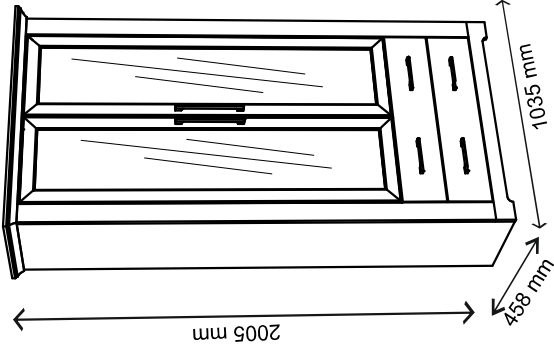

# Instalation manual

ARSAL: WIT 2W2S

Element symbol	Dimensions	Code	Package
1	1984 404	1 WIT_WYS_2W2S.003	2/2
2	1984 404	1 WIT_WYS_2W2S.004	2/2
3	803 390	2 WIT_WYS_2W2S.006	3/3
4	803 390	1 WIT_WYS_2W2S.007	3/3
5	1904 80	2 WIT_WYS_2W2S.008	1/1
6	796 180	1 WIT_WYS_2W2S.009	3/3
7	745 130	2 WIT_WYS_2W2S.010	3/3
8	961 80	1 WIT_WYS_2W2S.011	3/3
9	803 60	1 WIT_WYS_2W2S.012	3/3
10	350 130	2 WIT_WYS_2W2S.013	3/3
11	350 130	2 WIT_WYS_2W2S.014	3/3
12	60 334	2 WIT_WYS_2W2S.015	3/3
13	1904 401	1 WIT_WYS_2W2S.016	1/1
14	1904 401	1 WIT_WYS_2W2S.017	1/1
15	1035 458	1 WIT_WYS_2W2S.018	3/3
16	803 401	1 WIT_WYS_2W2S.019	3/3
17	796 180	1 WIT_WYS_2W2S.020	3/3
18	1929 472	3 2 WIT_WYS_2W2S.001	1/1
19	763 352	3 2 WIT_WYS_2W2S.002	2/2
20	927 401	16 1 WIT_WYS_2W2S.005	3/3
21	1502 396	16 2 WIT_WYS_2W2S.W1	4/4