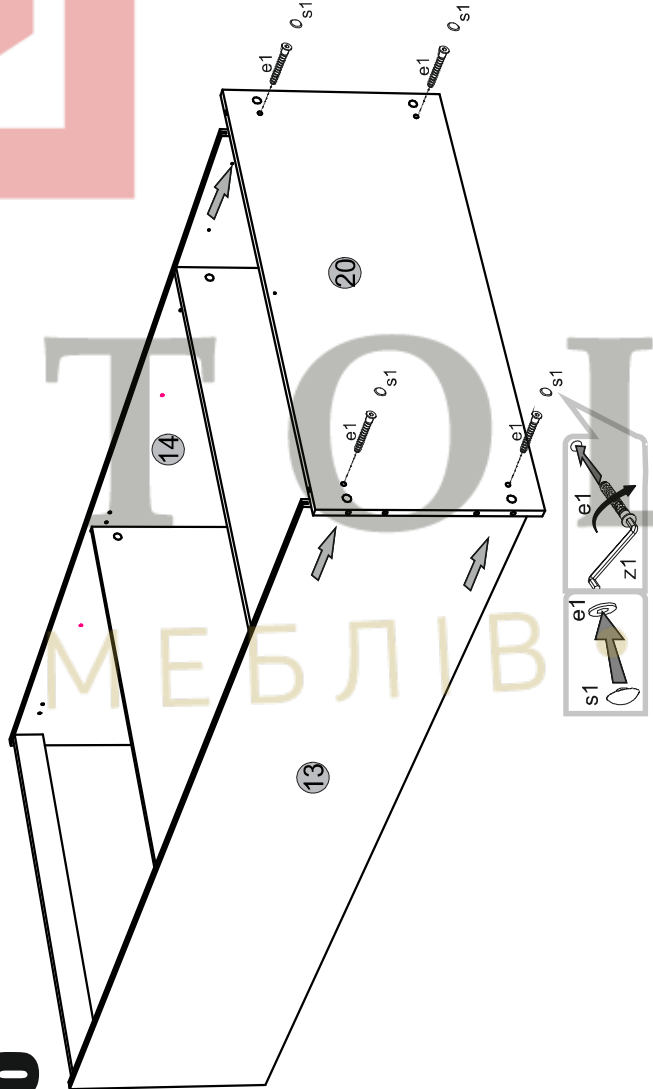

# Instalation manual

ARSAL: WIT 2W2S

Element symbol	Dimensions	Code	Package
1	1984 404	1 WIT_WYS_2W2S.003	2/2
2	1984 404	1 WIT_WYS_2W2S.004	2/2
3	803 390	2 WIT_WYS_2W2S.006	3/3
4	803 390	1 WIT_WYS_2W2S.007	3/3
5	1904 80	2 WIT_WYS_2W2S.008	1/1
6	796 180	1 WIT_WYS_2W2S.009	3/3
7	745 130	2 WIT_WYS_2W2S.010	3/3
8	961 80	1 WIT_WYS_2W2S.011	3/3
9	803 60	1 WIT_WYS_2W2S.012	3/3
10	350 130	2 WIT_WYS_2W2S.013	3/3
11	350 130	2 WIT_WYS_2W2S.014	3/3
12	60 334	2 WIT_WYS_2W2S.015	3/3
13	1904 401	1 WIT_WYS_2W2S.016	1/1
14	1904 401	1 WIT_WYS_2W2S.017	1/1
15	1035 458	1 WIT_WYS_2W2S.018	3/3
16	803 401	1 WIT_WYS_2W2S.019	3/3
17	796 180	1 WIT_WYS_2W2S.020	3/3
18	1929 472	3 2 WIT_WYS_2W2S.001	1/1
19	763 352	3 2 WIT_WYS_2W2S.002	2/2
20	927 401	16 1 WIT_WYS_2W2S.005	3/3
21	1502 396	16 2 WIT_WYS_2W2S.W1	4/4

1

3

2

4

7

8

5

6

9

10

11

• МАГАЗИН МЕБЛІВ •