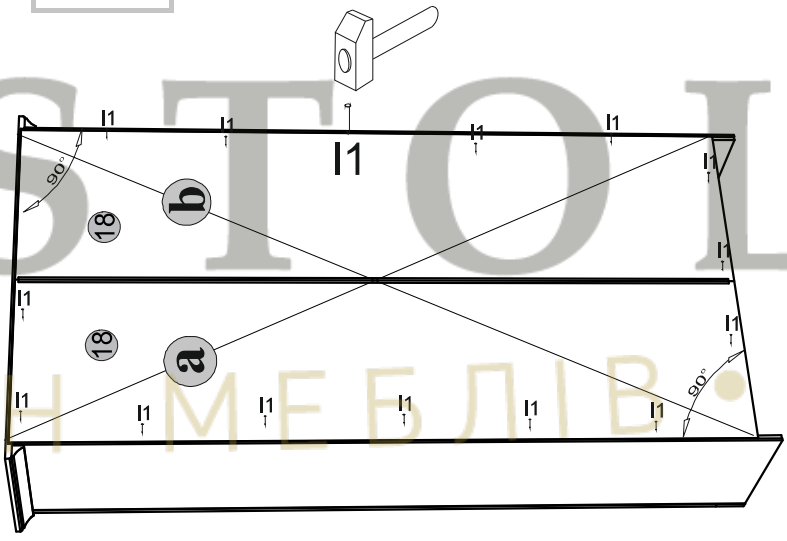

# Instalation manual

ARSAL: WIT 2W2S

Element symbol	Dimensions	Code	Package
1	1984 404	1 WIT_WYS_2W2S.003	2/2
2	1984 404	1 WIT_WYS_2W2S.004	2/2
3	803 390	2 WIT_WYS_2W2S.006	3/3
4	803 390	1 WIT_WYS_2W2S.007	3/3
5	1904 80	2 WIT_WYS_2W2S.008	1/1
6	796 180	1 WIT_WYS_2W2S.009	3/3
7	745 130	2 WIT_WYS_2W2S.010	3/3
8	961 80	1 WIT_WYS_2W2S.011	3/3
9	803 60	1 WIT_WYS_2W2S.012	3/3
10	350 130	2 WIT_WYS_2W2S.013	3/3
11	350 130	2 WIT_WYS_2W2S.014	3/3
12	60 334	2 WIT_WYS_2W2S.015	3/3
13	1904 401	1 WIT_WYS_2W2S.016	1/1
14	1904 401	1 WIT_WYS_2W2S.017	1/1
15	1035 458	1 WIT_WYS_2W2S.018	3/3
16	803 401	1 WIT_WYS_2W2S.019	3/3
17	796 180	1 WIT_WYS_2W2S.020	3/3
18	1929 472	3 2 WIT_WYS_2W2S.001	1/1
19	763 352	3 2 WIT_WYS_2W2S.002	2/2
20	927 401	16 1 WIT_WYS_2W2S.005	3/3
21	1502 396	16 2 WIT_WYS_2W2S.W1	4/4

1

3

2

4

7

8

5

6

9

10

11

• МАГАЗИН МЕБЛІВ •