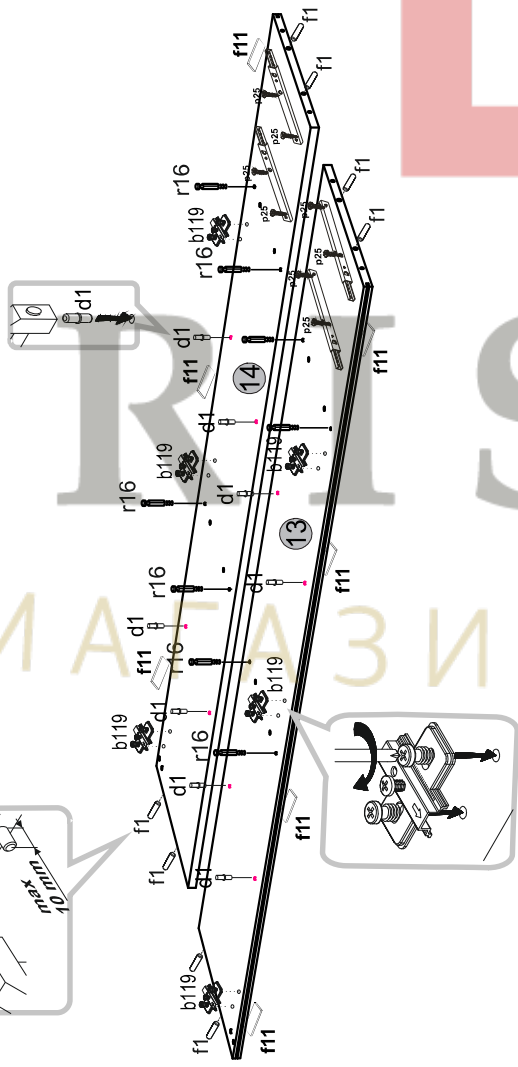

# Instalation manual

ARSAL: WIT 2W2S

Element symbol	Dimensions	Code	Package
1	1984 404	1 WIT_WYS_2W2S.003	2/2
2	1984 404	1 WIT_WYS_2W2S.004	2/2
3	803 390	2 WIT_WYS_2W2S.006	3/3
4	803 390	1 WIT_WYS_2W2S.007	3/3
5	1904 80	2 WIT_WYS_2W2S.008	1/1
6	796 180	1 WIT_WYS_2W2S.009	3/3
7	745 130	2 WIT_WYS_2W2S.010	3/3
8	961 80	1 WIT_WYS_2W2S.011	3/3
9	803 60	1 WIT_WYS_2W2S.012	3/3
10	350 130	2 WIT_WYS_2W2S.013	3/3
11	350 130	2 WIT_WYS_2W2S.014	3/3
12	60 334	2 WIT_WYS_2W2S.015	3/3
13	1904 401	1 WIT_WYS_2W2S.016	1/1
14	1904 401	1 WIT_WYS_2W2S.017	1/1
15	1035 458	1 WIT_WYS_2W2S.018	3/3
16	803 401	1 WIT_WYS_2W2S.019	3/3
17	796 180	1 WIT_WYS_2W2S.020	3/3
18	1929 472	3 2 WIT_WYS_2W2S.001	1/1
19	763 352	3 2 WIT_WYS_2W2S.002	2/2
20	927 401	16 1 WIT_WYS_2W2S.005	3/3
21	1502 396	16 2 WIT_WYS_2W2S.W1	4/4

1

3

2

4

7

8

5

6

9

10

11

• МАГАЗИН МЕБЛІВ •