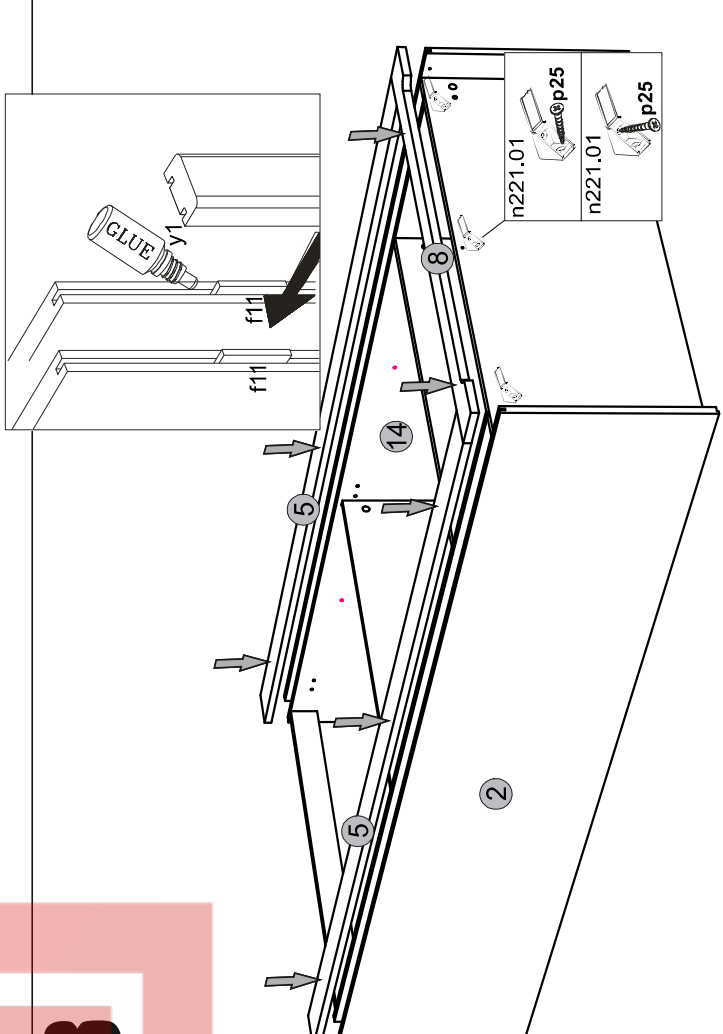

# Instalation manual

ARSAL: WIT 2W2S

Element symbol	Dimensions	Code	Package
1	1984 404	1 WIT_WYS_2W2S.003	2/2
2	1984 404	1 WIT_WYS_2W2S.004	2/2
3	803 390	2 WIT_WYS_2W2S.006	3/3
4	803 390	1 WIT_WYS_2W2S.007	3/3
5	1904 80	2 WIT_WYS_2W2S.008	1/1
6	796 180	1 WIT_WYS_2W2S.009	3/3
7	745 130	2 WIT_WYS_2W2S.010	3/3
8	961 80	1 WIT_WYS_2W2S.011	3/3
9	803 60	1 WIT_WYS_2W2S.012	3/3
10	350 130	2 WIT_WYS_2W2S.013	3/3
11	350 130	2 WIT_WYS_2W2S.014	3/3
12	60 334	2 WIT_WYS_2W2S.015	3/3
13	1904 401	1 WIT_WYS_2W2S.016	1/1
14	1904 401	1 WIT_WYS_2W2S.017	1/1
15	1035 458	1 WIT_WYS_2W2S.018	3/3
16	803 401	1 WIT_WYS_2W2S.019	3/3
17	796 180	1 WIT_WYS_2W2S.020	3/3
18	1929 472	3 2 WIT_WYS_2W2S.001	1/1
19	763 352	3 2 WIT_WYS_2W2S.002	2/2
20	927 401	16 1 WIT_WYS_2W2S.005	3/3
21	1502 396	16 2 WIT_WYS_2W2S.W1	4/4

1

3

2

4

7

8

5

6

9

10

11

• МАГАЗИН МЕБЛІВ •