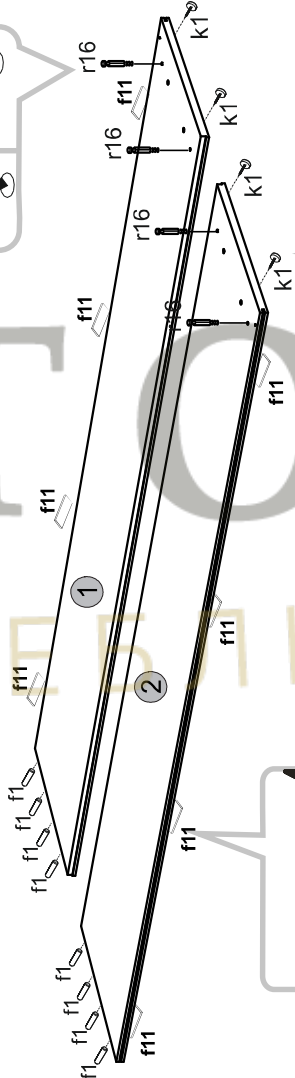

# Instalation manual

ARSAL: WIT 2W2S

Element symbol	Dimensions	Code	Package
1	1984 404	1 WIT_WYS_2W2S.003	2/2
2	1984 404	1 WIT_WYS_2W2S.004	2/2
3	803 390	2 WIT_WYS_2W2S.006	3/3
4	803 390	1 WIT_WYS_2W2S.007	3/3
5	1904 80	2 WIT_WYS_2W2S.008	1/1
6	796 180	1 WIT_WYS_2W2S.009	3/3
7	745 130	2 WIT_WYS_2W2S.010	3/3
8	961 80	1 WIT_WYS_2W2S.011	3/3
9	803 60	1 WIT_WYS_2W2S.012	3/3
10	350 130	2 WIT_WYS_2W2S.013	3/3
11	350 130	2 WIT_WYS_2W2S.014	3/3
12	60 334	2 WIT_WYS_2W2S.015	3/3
13	1904 401	1 WIT_WYS_2W2S.016	1/1
14	1904 401	1 WIT_WYS_2W2S.017	1/1
15	1035 458	1 WIT_WYS_2W2S.018	3/3
16	803 401	1 WIT_WYS_2W2S.019	3/3
17	796 180	1 WIT_WYS_2W2S.020	3/3
18	1929 472	3 2 WIT_WYS_2W2S.001	1/1
19	763 352	3 2 WIT_WYS_2W2S.002	2/2
20	927 401	16 1 WIT_WYS_2W2S.005	3/3
21	1502 396	16 2 WIT_WYS_2W2S.W1	4/4

1

3

2

4

7

8

5

6

9

10

11

• МАГАЗИН МЕБЛІВ •