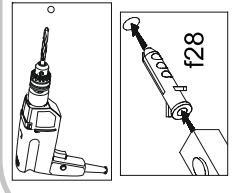

9

10

11

• МАГАЗИН МЕБЛІВ •