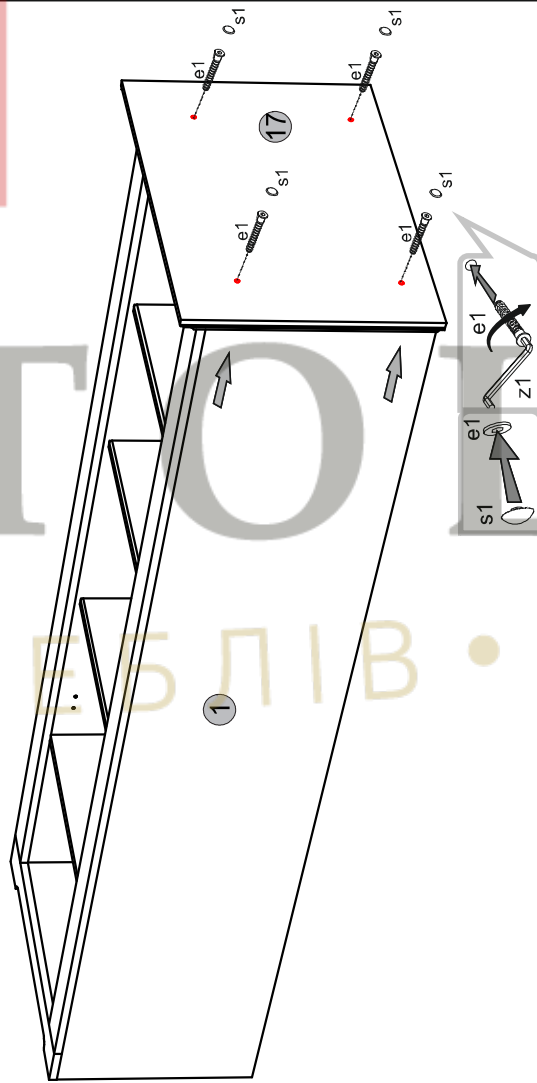

Instalation manual

ARSAL: REG 1D2S, WIT 1W2S

Element symbol	Dimensions	Code	Package
1	1984 404	REG_1W2S_1D2S_2S.001	1/1
2	1984 404	REG_1W2S_1D2S_2S.002	1/1
3	454 390	REG_1W2S_1D2S_2S.008	2/2
4	454 390	REG_1W2S_1D2S_2S.009	2/2
5	1904 80	REG_1W2S_1D2S_2S.010	1/1
6	612 80	REG_1W2S_1D2S_2S.012	1/1
7	396 120	REG_1W2S_1D2S_2S.013	2/2
8	350 120	REG_1W2S_1D2S_2S.014	2/2
9	350 120	REG_1W2S_1D2S_2S.015	2/2
10	454 60	REG_1W2S_1D2S_2S.016	2/2
11	1502 446	REG_1W2S_1D2S_2S.028	3/3
12	446 180	REG_1W2S_1D2S_2S.029	2/2
13	1929 298	REG_1W2S_1D2S_2S.017	1/1
14	414 352	REG_1W2S_1D2S_2S.018	1/1
15	1904 401	REG_1W2S_1D2S_2S.003	1/1
16	1904 401	REG_1W2S_1D2S_2S.004	1/1
17	686 458	REG_1W2S_1D2S_2S.005	2/2
18	454 401	REG_1W2S_1D2S_2S.007	2/2
19	446 180	REG_1W2S_1D2S_2S.011	2/2
20	578 401	REG_1W2S_1D2S_2S.006	2/2

- 1x z1
- 1x f28 4x45/50mm
- 2x n14
- 1x n221.01
- 1x y1 4x45/50mm
- 2x L-350 350mm
- 36x p25 4x53/60mm
- 1x f12 4x45/50mm
- 1x n14
- 1x y1 4x45/50mm
- 2x L-350 350mm
- 34x f1 4x53/60mm
- 1x f11 4x45/50mm
- 1x n14
- 1x y1 4x45/50mm
- 2x L-350 350mm
- 16x e1 4x75/80mm
- 12x f11 4x45/50mm
- 1x n14
- 1x y1 4x45/50mm
- 2x L-350 350mm
- 60x i1
- 6x s4 6x5
- 6x j8 6x6x25mm
- 4x k1
- 3x f11 4x45/50mm
- 3x a143
- 20x e16
- 20x s2
- 20x r1 4x53/60mm
- 20x r16

9

11

10

В КРИСТОЛ

• МАГАЗИН МЕБЛІВ •

13

14

13