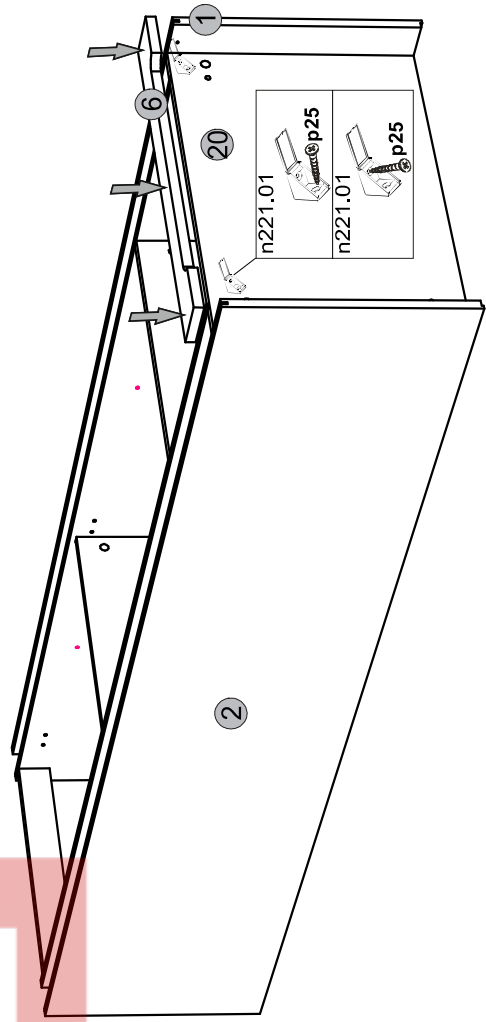

Instalation manual

ARSAL: REG 1D2S, WIT 1W2S

Element symbol	Dimensions	Code	Package
1	1984 404	REG_1W2S_1D2S_2S.001	1/1
2	1984 404	REG_1W2S_1D2S_2S.002	1/1
3	454 390	REG_1W2S_1D2S_2S.008	2/2
4	454 390	REG_1W2S_1D2S_2S.009	2/2
5	1904 80	REG_1W2S_1D2S_2S.010	1/1
6	612 80	REG_1W2S_1D2S_2S.012	1/1
7	396 120	REG_1W2S_1D2S_2S.013	2/2
8	350 120	REG_1W2S_1D2S_2S.014	2/2
9	350 120	REG_1W2S_1D2S_2S.015	2/2
10	454 60	REG_1W2S_1D2S_2S.016	2/2
11	1502 446	REG_1W2S_1D2S_2S.028	3/3
12	446 180	REG_1W2S_1D2S_2S.029	2/2
13	1929 298	REG_1W2S_1D2S_2S.017	1/1
14	414 352	REG_1W2S_1D2S_2S.018	1/1
15	1904 401	REG_1W2S_1D2S_2S.003	1/1
16	1904 401	REG_1W2S_1D2S_2S.004	1/1
17	686 458	REG_1W2S_1D2S_2S.005	2/2
18	454 401	REG_1W2S_1D2S_2S.007	2/2
19	446 180	REG_1W2S_1D2S_2S.011	2/2
20	578 401	REG_1W2S_1D2S_2S.006	2/2

- 1x z1
- 1x f28 4x45/50mm
- 2x n14
- 1x n221.01
- 1x y1 4x45/50mm
- 2x L-350 350mm
- 36x p25 4x53/60mm
- 1x f12 4x45/50mm
- 1x n14
- 1x y1 4x45/50mm
- 2x L-350 350mm
- 34x f1 4x53/60mm
- 1x f11 4x45/50mm
- 1x n14
- 1x y1 4x45/50mm
- 2x L-350 350mm
- 16x e1 4x75/80mm
- 12x f11 4x45/50mm
- 1x n14
- 1x y1 4x45/50mm
- 2x L-350 350mm
- 60x i1
- 6x s4 6x5
- 6x j8 6x6x25mm
- 4x k1
- 3x f11 4x45/50mm
- 3x a143
- 20x e16
- 20x s2
- 20x r1 4x53/60mm
- 20x r16

1

3

2

4

7

8

5

6

9

11

10

В КРИСТОЛ

• МАГАЗИН МЕБЛІВ •

13

14

13