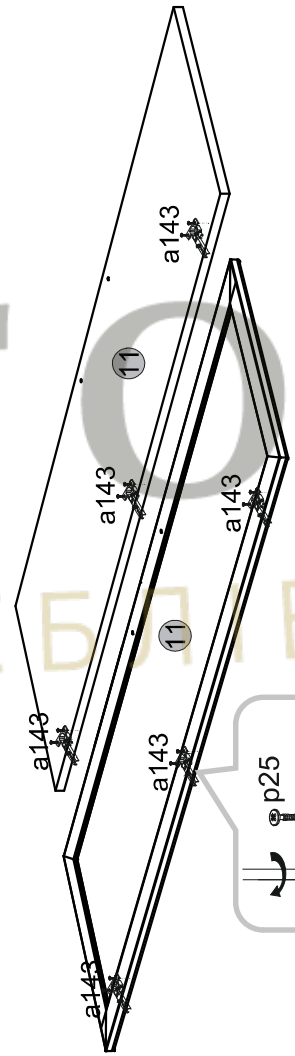

Instalation manual

ARSAL: REG 1D2S, WIT 1W2S

Element symbol	Dimensions	Code	Package
1	1984 404	REG_1W2S_1D2S_2S.001	1/1
2	1984 404	REG_1W2S_1D2S_2S.002	1/1
3	454 390	REG_1W2S_1D2S_2S.008	2/2
4	454 390	REG_1W2S_1D2S_2S.009	2/2
5	1904 80	REG_1W2S_1D2S_2S.010	1/1
6	612 80	REG_1W2S_1D2S_2S.012	1/1
7	396 120	REG_1W2S_1D2S_2S.013	2/2
8	350 120	REG_1W2S_1D2S_2S.014	2/2
9	350 120	REG_1W2S_1D2S_2S.015	2/2
10	454 60	REG_1W2S_1D2S_2S.016	2/2
11	1502 446	REG_1W2S_1D2S_2S.028	3/3
12	446 180	REG_1W2S_1D2S_2S.029	2/2
13	1929 298	REG_1W2S_1D2S_2S.017	1/1
14	414 352	REG_1W2S_1D2S_2S.018	1/1
15	1904 401	REG_1W2S_1D2S_2S.003	1/1
16	1904 401	REG_1W2S_1D2S_2S.004	1/1
17	686 458	REG_1W2S_1D2S_2S.005	2/2
18	454 401	REG_1W2S_1D2S_2S.007	2/2
19	446 180	REG_1W2S_1D2S_2S.011	2/2
20	578 401	REG_1W2S_1D2S_2S.006	2/2

- 1x z1
- 1x f28 4x45/50mm
- 2x n14
- 1x n221.01
- 1x y1 4x45/50mm
- 2x L-350 350mm
- 36x p25 4x53/60mm
- 1x f12 4x45/50mm
- 1x n14
- 1x y1 4x45/50mm
- 2x L-350 350mm
- 34x f1 4x53/60mm
- 1x f11 4x45/50mm
- 1x n14
- 1x y1 4x45/50mm
- 2x L-350 350mm
- 16x e1 4x75/80mm
- 12x f11 4x45/50mm
- 1x n14
- 1x y1 4x45/50mm
- 2x L-350 350mm
- 60x i1
- 6x s4 6x5
- 6x j8 6x6x25mm
- 4x k1
- 3x f11 4x45/50mm
- 3x a143
- 20x e16
- 20x s2
- 20x r1 4x53/60mm
- 20x r16

1

3

2

4

7

8

5

6

9

11

10

В КРИСТОЛ

• МАГАЗИН МЕБЛІВ •

13

14

13