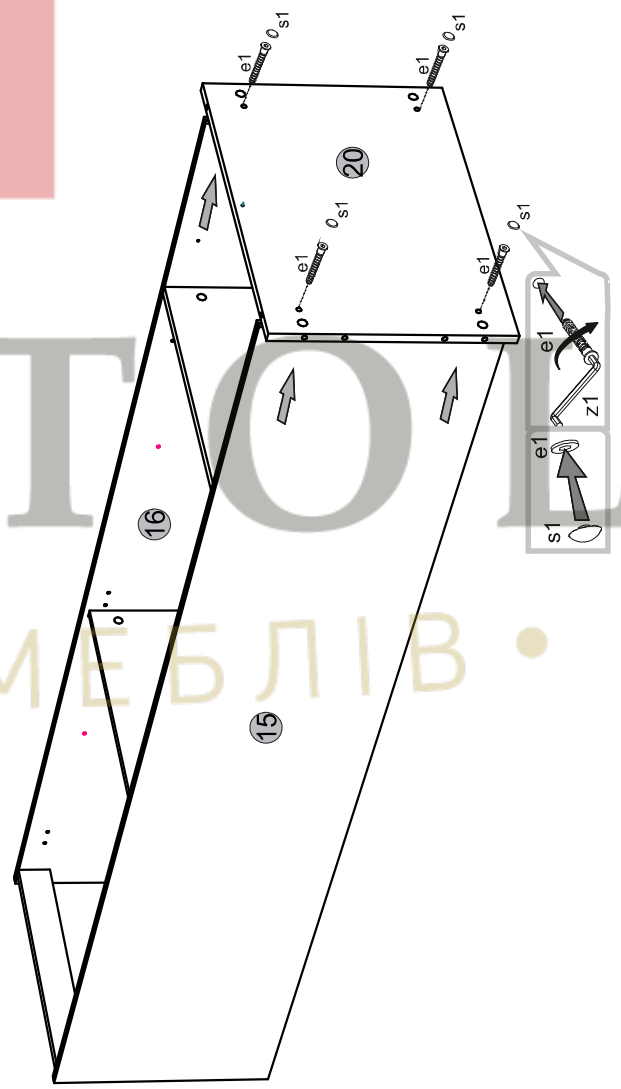

Instalation manual

ARSAL: REG 1D2S, WIT 1W2S

Element symbol	Dimensions	Code	Package
1	1984 404	REG_1W2S_1D2S_2S.001	1/1
2	1984 404	REG_1W2S_1D2S_2S.002	1/1
3	454 390	REG_1W2S_1D2S_2S.008	2/2
4	454 390	REG_1W2S_1D2S_2S.009	2/2
5	1904 80	REG_1W2S_1D2S_2S.010	1/1
6	612 80	REG_1W2S_1D2S_2S.012	1/1
7	396 120	REG_1W2S_1D2S_2S.013	2/2
8	350 120	REG_1W2S_1D2S_2S.014	2/2
9	350 120	REG_1W2S_1D2S_2S.015	2/2
10	454 60	REG_1W2S_1D2S_2S.016	2/2
11	1502 446	REG_1W2S_1D2S_2S.028	3/3
12	446 180	REG_1W2S_1D2S_2S.029	2/2
13	1929 298	REG_1W2S_1D2S_2S.017	1/1
14	414 352	REG_1W2S_1D2S_2S.018	1/1
15	1904 401	REG_1W2S_1D2S_2S.003	1/1
16	1904 401	REG_1W2S_1D2S_2S.004	1/1
17	686 458	REG_1W2S_1D2S_2S.005	2/2
18	454 401	REG_1W2S_1D2S_2S.007	2/2
19	446 180	REG_1W2S_1D2S_2S.011	2/2
20	578 401	REG_1W2S_1D2S_2S.006	2/2

- 1x z1
- 1x f28 4x45/50mm
- 2x n14
- 1x n221.01
- 1x y1 4x45/50mm
- 2x L-350 350mm
- 36x p25 4x53/60mm
- 1x f12 4x45/50mm
- 1x n14
- 1x y1 4x45/50mm
- 2x L-350 350mm
- 34x f1 4x53/60mm
- 1x f11 4x45/50mm
- 1x n14
- 1x y1 4x45/50mm
- 2x L-350 350mm
- 16x e1 4x75/80mm
- 12x f11 4x45/50mm
- 1x n14
- 1x y1 4x45/50mm
- 2x L-350 350mm
- 60x i1
- 6x s4 6x5
- 6x j8 6x6x25mm
- 4x k1
- 3x f11 4x45/50mm
- 3x a143
- 20x e16
- 20x s2
- 20x r1 4x53/60mm
- 20x r16

1

3

2

4

7

8

5

6

9

11

10

В КРИСТОЛ

• МАГАЗИН МЕБЛІВ •

13

14

13