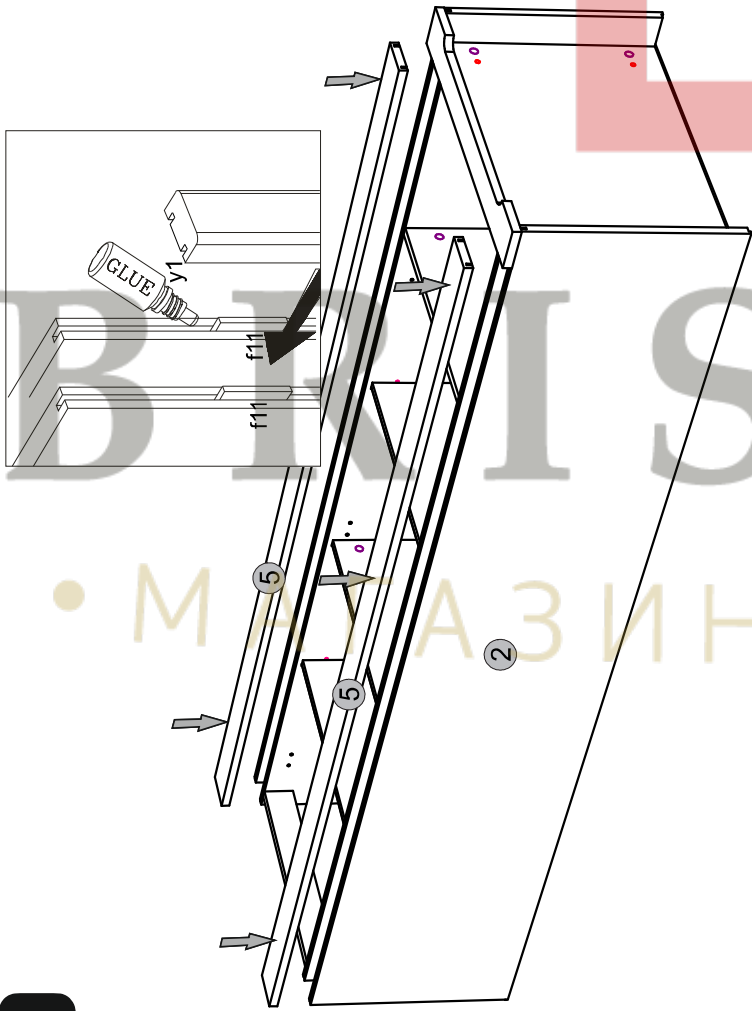

Instalation manual

ARSAL: REG 1D2S, WIT 1W2S

Element symbol	Dimensions	Code	Package
1	1984 404	REG_1W2S_1D2S_2S.001	1/1
2	1984 404	REG_1W2S_1D2S_2S.002	1/1
3	454 390	REG_1W2S_1D2S_2S.008	2/2
4	454 390	REG_1W2S_1D2S_2S.009	2/2
5	1904 80	REG_1W2S_1D2S_2S.010	1/1
6	612 80	REG_1W2S_1D2S_2S.012	1/1
7	396 120	REG_1W2S_1D2S_2S.013	2/2
8	350 120	REG_1W2S_1D2S_2S.014	2/2
9	350 120	REG_1W2S_1D2S_2S.015	2/2
10	454 60	REG_1W2S_1D2S_2S.016	2/2
11	1502 446	REG_1W2S_1D2S_2S.028	3/3
12	446 180	REG_1W2S_1D2S_2S.029	2/2
13	1929 298	REG_1W2S_1D2S_2S.017	1/1
14	414 352	REG_1W2S_1D2S_2S.018	1/1
15	1904 401	REG_1W2S_1D2S_2S.003	1/1
16	1904 401	REG_1W2S_1D2S_2S.004	1/1
17	686 458	REG_1W2S_1D2S_2S.005	2/2
18	454 401	REG_1W2S_1D2S_2S.007	2/2
19	446 180	REG_1W2S_1D2S_2S.011	2/2
20	578 401	REG_1W2S_1D2S_2S.006	2/2

- 1x z1
- 1x f28 4x45/50mm
- 2x n14
- 1x n221.01
- 1x y1 4x45/50mm
- 2x L-350 350mm
- 36x p25 4x53/60mm
- 1x f12 4x45/50mm
- 1x n14
- 1x y1 4x45/50mm
- 2x L-350 350mm
- 34x f1 4x53/60mm
- 1x f11 4x45/50mm
- 1x n14
- 1x y1 4x45/50mm
- 2x L-350 350mm
- 16x e1 4x75/80mm
- 12x f11 4x45/50mm
- 1x n14
- 1x y1 4x45/50mm
- 2x L-350 350mm
- 60x i1
- 6x s4 6x5
- 6x j8 6x6x25mm
- 4x k1
- 3x f11 4x45/50mm
- 3x a143
- 20x e16
- 20x s2
- 20x r1 4x53/60mm
- 20x r16

1

3

2

4

7

8

5

6

9

11

10

В КРИСТОЛ

• МАГАЗИН МЕБЛІВ •

13

14

13