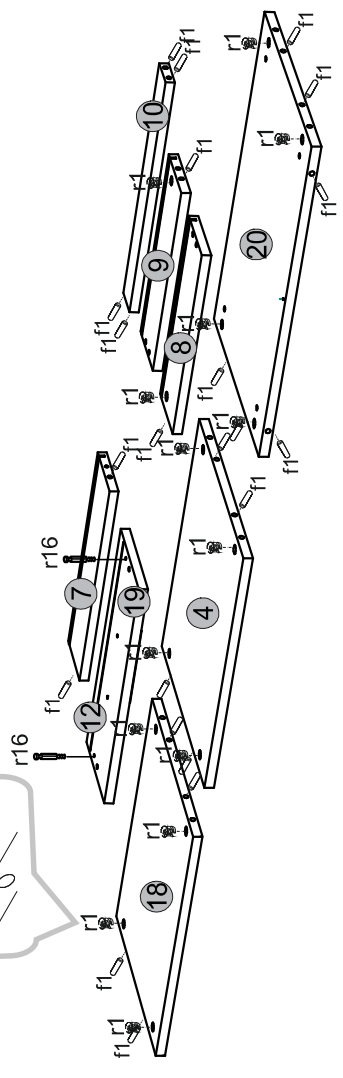

Instalation manual

ARSAL: REG 1D2S, WIT 1W2S

Element symbol	Dimensions	Code	Package
1	1984 404	REG_1W2S_1D2S_2S.001	1/1
2	1984 404	REG_1W2S_1D2S_2S.002	1/1
3	454 390	REG_1W2S_1D2S_2S.008	2/2
4	454 390	REG_1W2S_1D2S_2S.009	2/2
5	1904 80	REG_1W2S_1D2S_2S.010	1/1
6	612 80	REG_1W2S_1D2S_2S.012	1/1
7	396 120	REG_1W2S_1D2S_2S.013	2/2
8	350 120	REG_1W2S_1D2S_2S.014	2/2
9	350 120	REG_1W2S_1D2S_2S.015	2/2
10	454 60	REG_1W2S_1D2S_2S.016	2/2
11	1502 446	REG_1W2S_1D2S_2S.028	3/3
12	446 180	REG_1W2S_1D2S_2S.029	2/2
13	1929 298	REG_1W2S_1D2S_2S.017	1/1
14	414 352	REG_1W2S_1D2S_2S.018	1/1
15	1904 401	REG_1W2S_1D2S_2S.003	1/1
16	1904 401	REG_1W2S_1D2S_2S.004	1/1
17	686 458	REG_1W2S_1D2S_2S.005	2/2
18	454 401	REG_1W2S_1D2S_2S.007	2/2
19	446 180	REG_1W2S_1D2S_2S.011	2/2
20	578 401	REG_1W2S_1D2S_2S.006	2/2

- 1x z1
- 1x f28 4x45/50mm
- 2x n14
- 1x n221.01
- 1x y1 4x45/50mm
- 2x L-350 350mm
- 36x p25 4x53/60mm
- 1x f12 4x45/50mm
- 1x n14
- 1x y1 4x45/50mm
- 2x L-350 350mm
- 34x f1 4x53/60mm
- 1x f11 4x45/50mm
- 1x n14
- 1x y1 4x45/50mm
- 2x L-350 350mm
- 16x e1 4x75/80mm
- 12x f11 4x45/50mm
- 1x n14
- 1x y1 4x45/50mm
- 2x L-350 350mm
- 60x i1
- 6x s4 6x5
- 6x j8 6x6x25mm
- 4x k1
- 3x f11 4x45/50mm
- 3x a143
- 20x e16
- 20x s2
- 20x r1 4x53/60mm
- 20x r16

1

3

2

4

7

8

5

6

9

11

10

В КРИСТОЛ

• МАГАЗИН МЕБЛІВ •

13

14

13