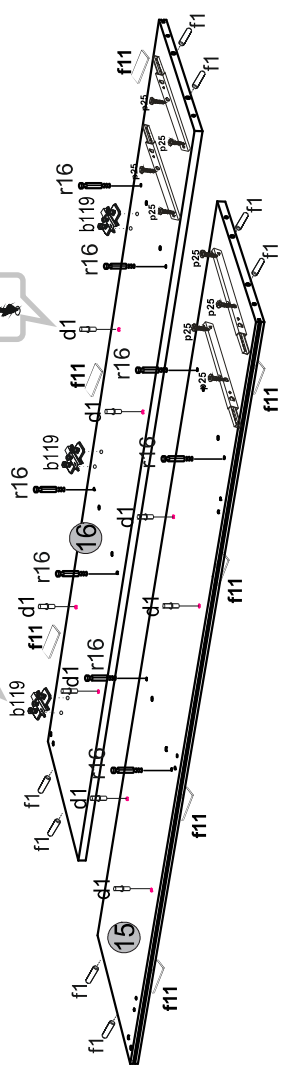

Instalation manual

ARSAL: REG 1D2S, WIT 1W2S

Element symbol	Dimensions	Code	Package
1	1984 404	REG_1W2S_1D2S_2S.001	1/1
2	1984 404	REG_1W2S_1D2S_2S.002	1/1
3	454 390	REG_1W2S_1D2S_2S.008	2/2
4	454 390	REG_1W2S_1D2S_2S.009	2/2
5	1904 80	REG_1W2S_1D2S_2S.010	1/1
6	612 80	REG_1W2S_1D2S_2S.012	1/1
7	396 120	REG_1W2S_1D2S_2S.013	2/2
8	350 120	REG_1W2S_1D2S_2S.014	2/2
9	350 120	REG_1W2S_1D2S_2S.015	2/2
10	454 60	REG_1W2S_1D2S_2S.016	2/2
11	1502 446	REG_1W2S_1D2S_2S.028	3/3
12	446 180	REG_1W2S_1D2S_2S.029	2/2
13	1929 298	REG_1W2S_1D2S_2S.017	1/1
14	414 352	REG_1W2S_1D2S_2S.018	1/1
15	1904 401	REG_1W2S_1D2S_2S.003	1/1
16	1904 401	REG_1W2S_1D2S_2S.004	1/1
17	686 458	REG_1W2S_1D2S_2S.005	2/2
18	454 401	REG_1W2S_1D2S_2S.007	2/2
19	446 180	REG_1W2S_1D2S_2S.011	2/2
20	578 401	REG_1W2S_1D2S_2S.006	2/2

- 1x z1
- 1x f28 4x45/50mm
- 2x n14
- 1x n221.01
- 1x y1 4x45/50mm
- 2x L-350 350mm
- 36x p25 4x53/60mm
- 1x f12 4x45/50mm
- 1x n14
- 1x y1 4x45/50mm
- 2x L-350 350mm
- 34x f1 4x53/60mm
- 1x f11 4x45/50mm
- 1x n14
- 1x y1 4x45/50mm
- 2x L-350 350mm
- 16x e1 4x75/80mm
- 12x f11 4x45/50mm
- 1x n14
- 1x y1 4x45/50mm
- 2x L-350 350mm
- 60x i1
- 6x s4 6x5
- 6x j8 6x6x25mm
- 4x k1
- 3x f11 4x45/50mm
- 3x a143
- 20x e16
- 20x s2
- 20x r1 4x53/60mm
- 20x r16

1

3

2

4

7

8

5

6

9

11

10

В КРИСТОЛ

• МАГАЗИН МЕБЛІВ •

13

14

13