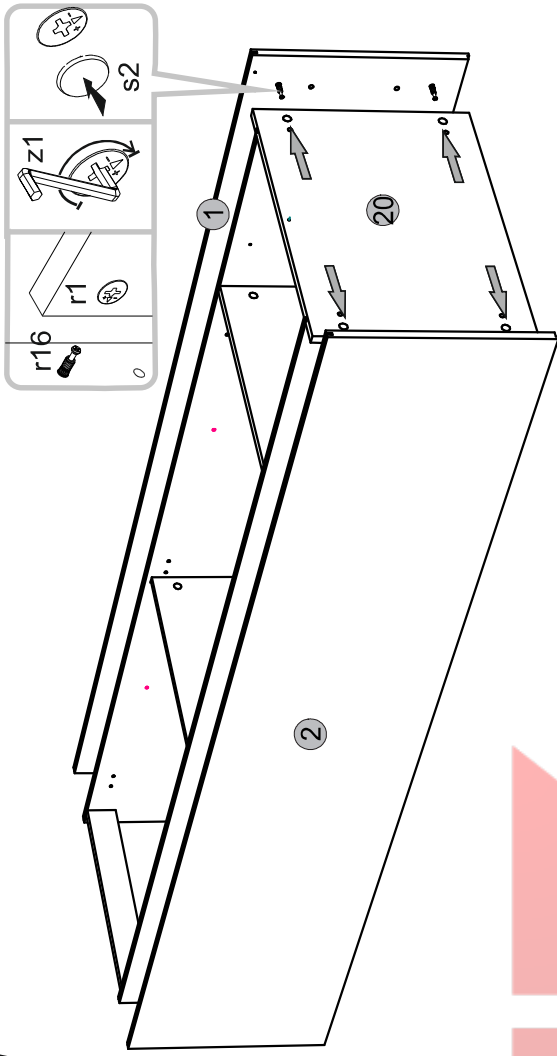

Instalation manual

ARSAL: REG 1D2S, WIT 1W2S

Element symbol	Dimensions	Code	Package
1	1984 404	REG_1W2S_1D2S_2S.001	1/1
2	1984 404	REG_1W2S_1D2S_2S.002	1/1
3	454 390	REG_1W2S_1D2S_2S.008	2/2
4	454 390	REG_1W2S_1D2S_2S.009	2/2
5	1904 80	REG_1W2S_1D2S_2S.010	1/1
6	612 80	REG_1W2S_1D2S_2S.012	1/1
7	396 120	REG_1W2S_1D2S_2S.013	2/2
8	350 120	REG_1W2S_1D2S_2S.014	2/2
9	350 120	REG_1W2S_1D2S_2S.015	2/2
10	454 60	REG_1W2S_1D2S_2S.016	2/2
11	1502 446	REG_1W2S_1D2S_2S.028	3/3
12	446 180	REG_1W2S_1D2S_2S.029	2/2
13	1929 298	REG_1W2S_1D2S_2S.017	1/1
14	414 352	REG_1W2S_1D2S_2S.018	1/1
15	1904 401	REG_1W2S_1D2S_2S.003	1/1
16	1904 401	REG_1W2S_1D2S_2S.004	1/1
17	686 458	REG_1W2S_1D2S_2S.005	2/2
18	454 401	REG_1W2S_1D2S_2S.007	2/2
19	446 180	REG_1W2S_1D2S_2S.011	2/2
20	578 401	REG_1W2S_1D2S_2S.006	2/2

- 1x z1
- 1x f28 4x45/50mm
- 2x n14
- 1x n221.01
- 1x y1 4x45/50mm
- 2x L-350 350mm
- 36x p25 4x53/60mm
- 1x f12 4x45/50mm
- 1x n14
- 1x y1 4x45/50mm
- 2x L-350 350mm
- 34x f1 4x53/60mm
- 1x f11 4x45/50mm
- 1x n14
- 1x y1 4x45/50mm
- 2x L-350 350mm
- 16x e1 4x75/80mm
- 12x f11 4x45/50mm
- 1x n14
- 1x y1 4x45/50mm
- 2x L-350 350mm
- 60x i1
- 6x s4 6x5
- 6x j8 6x6x25mm
- 4x k1
- 3x f11 4x45/50mm
- 3x a143
- 20x e16
- 20x s2
- 20x r1 4x53/60mm
- 20x r16

1

3

2

4

7

8

5

6

9

11

10

В КРИСТОЛ

• МАГАЗИН МЕБЛІВ •

13

14

13