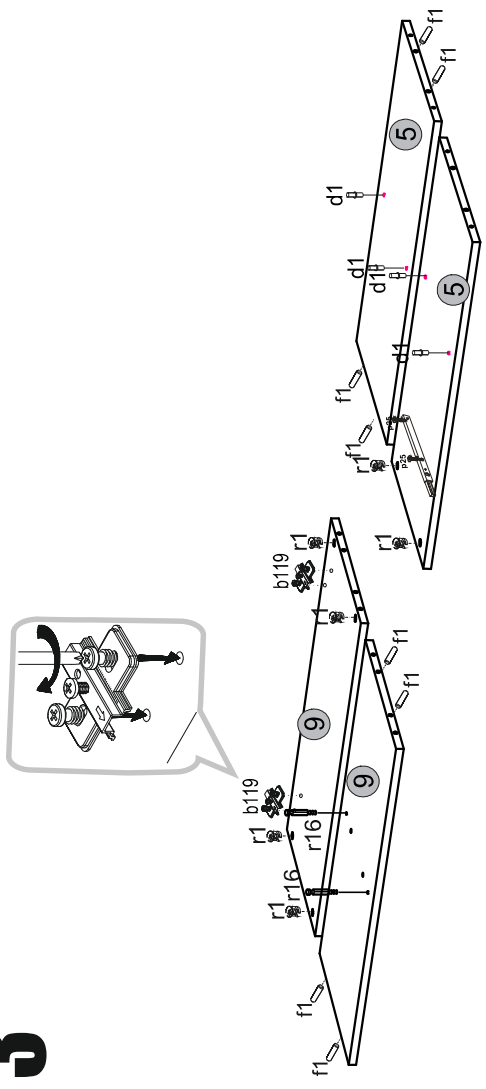

Instalation manual

ARSAL: BAR 1D1W1B1S

Element symbol	Dimensions	Code	Package
1	401	BAR_1W1D1B1S.004	1/1
2	1209	BAR_1W1D1B1S.005	1/1
3	1209	BAR_1W1D1B1S.006	2/2
4	458	BAR_1W1D1B1S.007	2/2
5	401	BAR_1W1D1B1S.010	2/2
6	765	BAR_1W1D1B1S.019	2/2
7	396	BAR_1W1D1B1S.002	1/1
8	1289	BAR_1W1D1B1S.003	1/1
9	404	BAR_1W1D1B1S.008	1/1
10	802	BAR_1W1D1B1S.009	2/2
11	794	BAR_1W1D1B1S.011	2/2
12	585	BAR_1W1D1B1S.013	2/2
13	393	BAR_1W1D1B1S.014	1/1
14	1209	BAR_1W1D1B1S.015	1/1
15	960	BAR_1W1D1B1S.016	1/1
16	802	BAR_1W1D1B1S.020	2/2
17	350	BAR_1W1D1B1S.021	2/2
18	335	BAR_1W1D1B1S.022	2/2
19	788	BAR_1W1D1B1S.001	2/2
20	353	BAR_1W1D1B1S.018	2/2
21	445	BAR_1W1D1B1S.035	2/2
22	393	BAR_1W1D1B1S.012	1/1
23	768	BAR_1W1D1B1S.W1	3/3

1x y1	1x p12	1x f28	1x n14	1x p3	8x p25	72x p3	8x d1	8x s1	8x j8	4x a143
3x n221.01	1x m1p	1x 2-m1l	1x z1	1x p52	60x L-350	60x i1	8x s2	8x s1	8x j8	4x a143
1x m1p	1x 2-m1l	1x z1	1x p52	5x p52	4x k1	4x k1	12x f11	12x f11	4x a143	2x a145
1x a145	6x b119	16x r1	16x r16	16x r16	16x r16	16x r16	16x r16	16x r16	16x r16	16x r16

1

3

2

4

ВРЕМЯ СТОЛ
 МАГАВИН МЕБЛВ

7

8

5

6

11

12

9

10

BRIS TO L
 • МАГАЗИН МЕБЛІВ •

13

14