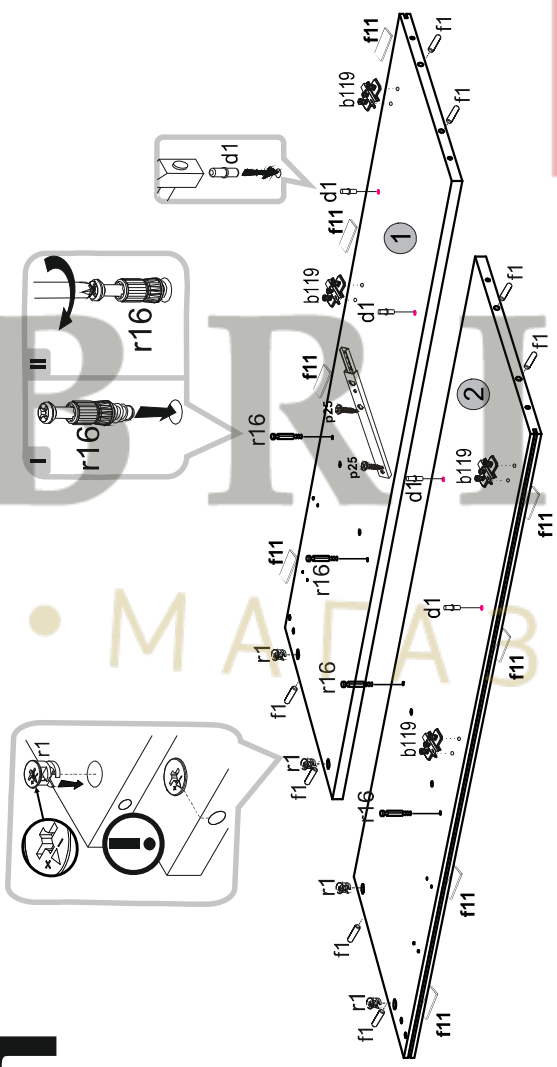

Instalation manual

ARSAL: BAR 1D1W1B1S

Element symbol	Dimensions	Code	Package
1	401	BAR_1W1D1B1S.004	1/1
2	1209	BAR_1W1D1B1S.005	1/1
3	1209	BAR_1W1D1B1S.006	2/2
4	458	BAR_1W1D1B1S.007	2/2
5	401	BAR_1W1D1B1S.010	2/2
6	765	BAR_1W1D1B1S.019	2/2
7	396	BAR_1W1D1B1S.002	1/1
8	1289	BAR_1W1D1B1S.003	1/1
9	404	BAR_1W1D1B1S.008	1/1
10	802	BAR_1W1D1B1S.009	2/2
11	794	BAR_1W1D1B1S.011	2/2
12	585	BAR_1W1D1B1S.013	2/2
13	393	BAR_1W1D1B1S.014	1/1
14	1209	BAR_1W1D1B1S.015	1/1
15	960	BAR_1W1D1B1S.016	1/1
16	802	BAR_1W1D1B1S.020	2/2
17	350	BAR_1W1D1B1S.021	2/2
18	335	BAR_1W1D1B1S.022	2/2
19	788	BAR_1W1D1B1S.001	2/2
20	353	BAR_1W1D1B1S.018	2/2
21	445	BAR_1W1D1B1S.035	2/2
22	393	BAR_1W1D1B1S.012	1/1
23	768	BAR_1W1D1B1S.W1	3/3

1x y1	1x p12	1x f28	1x n14	1x p3	8x p25	72x p3	8x d1	8x s1	8x j8	4x a143
3x n221.01	1x m1p	1x 2-m1l	1x z1	1x p52	60x L-350	60x i1	8x s2	8x s1	8x j8	4x a143
1x m1p	1x 2-m1l	1x z1	1x p52	5x p52	4x k1	4x k1	12x f11	12x f11	4x a143	2x a145
1x a145	6x b119	16x r1	16x r16	16x r16	16x r16	16x r16	16x r16	16x r16	16x r16	16x r16

1

3

2

4

ВРЕМЯ СТОЛ
 МАГАВИН МЕБЛВ

7

8

5

6

11

12

9

10

BRIS TO L
 • МАГАЗИН МЕБЛІВ •

13

14