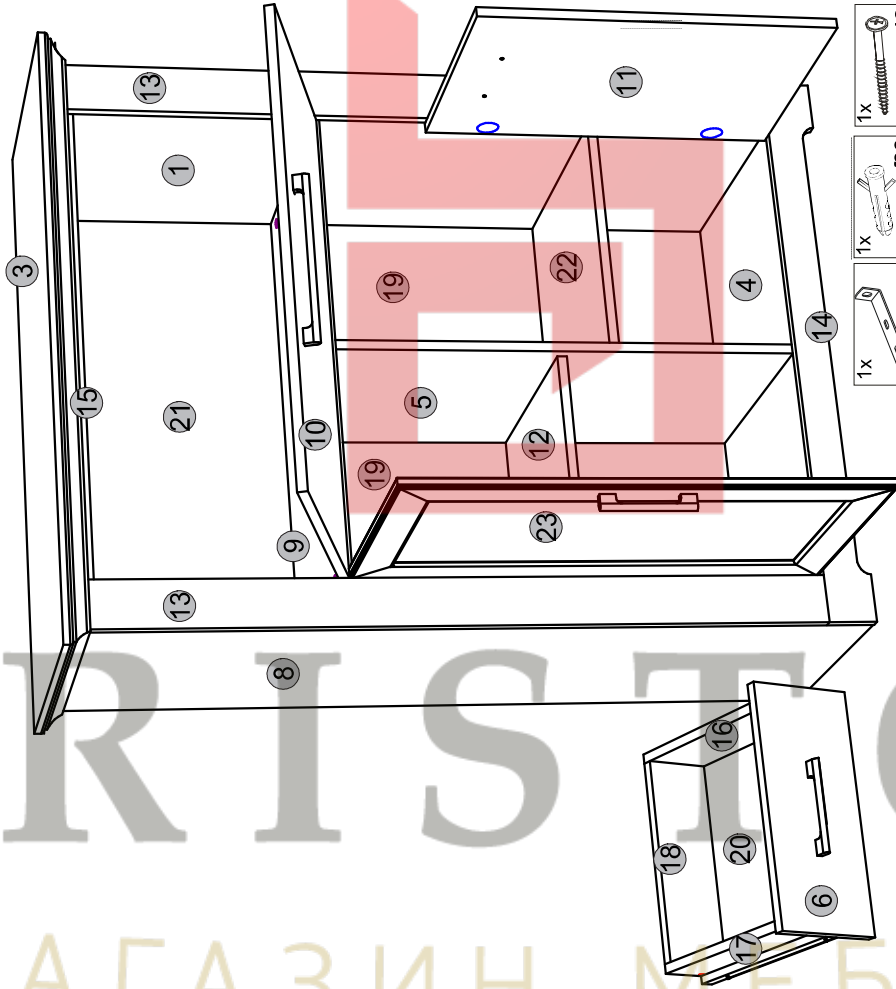

Instalation manual

ARSAL: BAR 1D1W1B1S

Element symbol	Dimensions	Code	Package
1	401	BAR_1W1D1B1S.004	1/1
2	1209	BAR_1W1D1B1S.005	1/1
3	1209	BAR_1W1D1B1S.006	2/2
4	458	BAR_1W1D1B1S.007	2/2
5	401	BAR_1W1D1B1S.010	2/2
6	765	BAR_1W1D1B1S.019	2/2
7	396	BAR_1W1D1B1S.002	1/1
8	1289	BAR_1W1D1B1S.003	1/1
9	404	BAR_1W1D1B1S.008	1/1
10	802	BAR_1W1D1B1S.009	2/2
11	794	BAR_1W1D1B1S.011	2/2
12	585	BAR_1W1D1B1S.013	2/2
13	393	BAR_1W1D1B1S.014	1/1
14	1209	BAR_1W1D1B1S.015	1/1
15	960	BAR_1W1D1B1S.016	1/1
16	802	BAR_1W1D1B1S.020	2/2
17	350	BAR_1W1D1B1S.021	2/2
18	335	BAR_1W1D1B1S.022	2/2
19	788	BAR_1W1D1B1S.001	2/2
20	353	BAR_1W1D1B1S.018	2/2
21	445	BAR_1W1D1B1S.035	2/2
22	393	BAR_1W1D1B1S.012	1/1
23	768	BAR_1W1D1B1S.W1	3/3

1x y1	1x p12	1x f28	1x n14	1x p3	8x p25	72x p3	8x d1	8x s1	8x j8	4x a143
3x n221.01	1x m1p	1x 2-m1l	1x z1	1x p52	60x L-350	60x i1	8x s2	8x s1	8x j8	4x a143
1x m1p	1x 2-m1l	1x z1	1x p52	5x p52	4x k1	4x k1	12x f11	12x f11	4x a143	2x a145
1x a145	6x b119	16x r1	16x r16	16x r16	16x r16	16x r16	16x r16	16x r16	16x r16	16x r16

1

3

2

4

ВРЕМЯ СТОЛ
 МАГАВИН МЕБЛВ

7

8

5