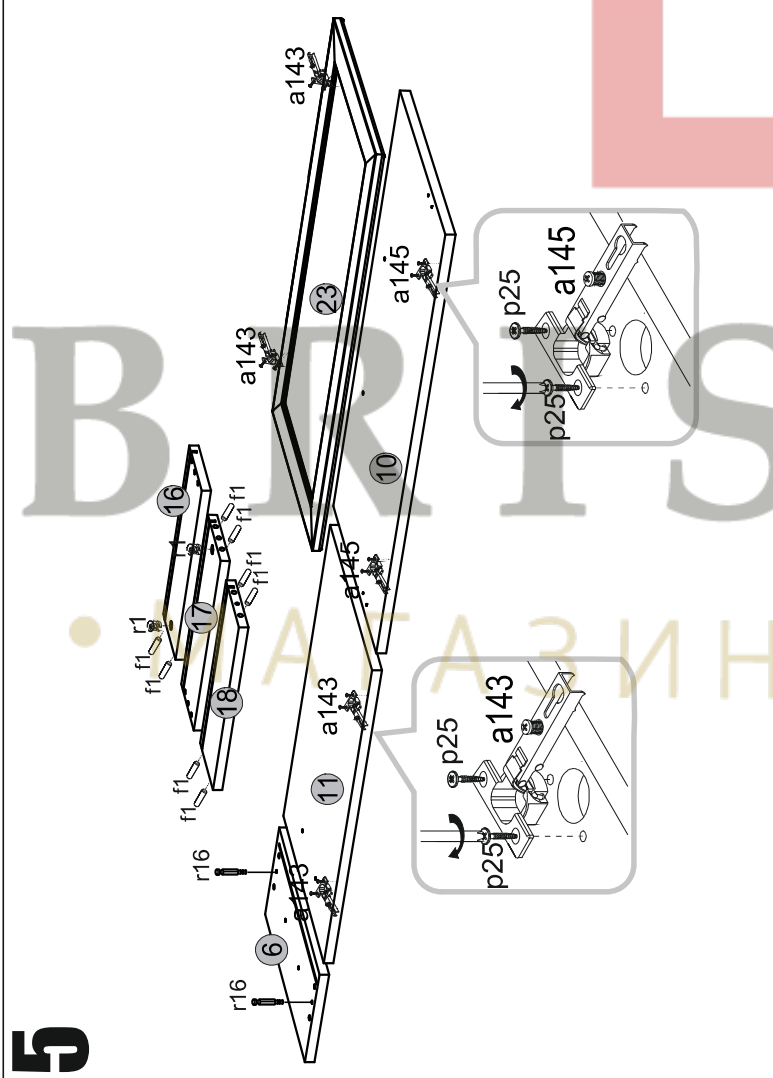

Instalation manual

ARSAL: BAR 1D1W1B1S

Element symbol	Dimensions	Code	Package
1	401	BAR_1W1D1B1S.004	1/1
2	1209	BAR_1W1D1B1S.005	1/1
3	1209	BAR_1W1D1B1S.006	2/2
4	458	BAR_1W1D1B1S.007	2/2
5	401	BAR_1W1D1B1S.010	2/2
6	765	BAR_1W1D1B1S.019	2/2
7	396	BAR_1W1D1B1S.002	1/1
8	1289	BAR_1W1D1B1S.003	1/1
9	404	BAR_1W1D1B1S.008	1/1
10	802	BAR_1W1D1B1S.009	2/2
11	794	BAR_1W1D1B1S.011	2/2
12	585	BAR_1W1D1B1S.013	2/2
13	393	BAR_1W1D1B1S.014	1/1
14	1209	BAR_1W1D1B1S.015	1/1
15	960	BAR_1W1D1B1S.016	1/1
16	802	BAR_1W1D1B1S.020	2/2
17	350	BAR_1W1D1B1S.021	2/2
18	335	BAR_1W1D1B1S.022	2/2
19	788	BAR_1W1D1B1S.001	2/2
20	353	BAR_1W1D1B1S.018	2/2
21	445	BAR_1W1D1B1S.035	2/2
22	393	BAR_1W1D1B1S.012	1/1
23	768	BAR_1W1D1B1S.W1	3/3

1x y1	1x p12	1x f28	1x n14	1x p3	8x p25	72x p3	8x d1	8x s1	8x j8	4x a143
3x n221.01	1x m1p	1x 2-m1l	1x z1	1x p52	60x L-350	60x i1	8x s2	8x s1	8x j8	4x a143
1x m1p	1x 2-m1l	1x z1	1x p52	5x p52	4x k1	4x k1	12x f11	12x f11	4x a143	2x a145
1x a145	6x b119	16x r1	16x r16	16x r16	16x r16	16x r16	16x r16	16x r16	16x r16	16x r16

1

3

2

4

ВРЕМЯ СТОЛ
 МАГАВИН МЕБЛВ

7

8

5

6

11

12

9

10

BRIS TO L
 • МАГАЗИН МЕБЛІВ •

13

14