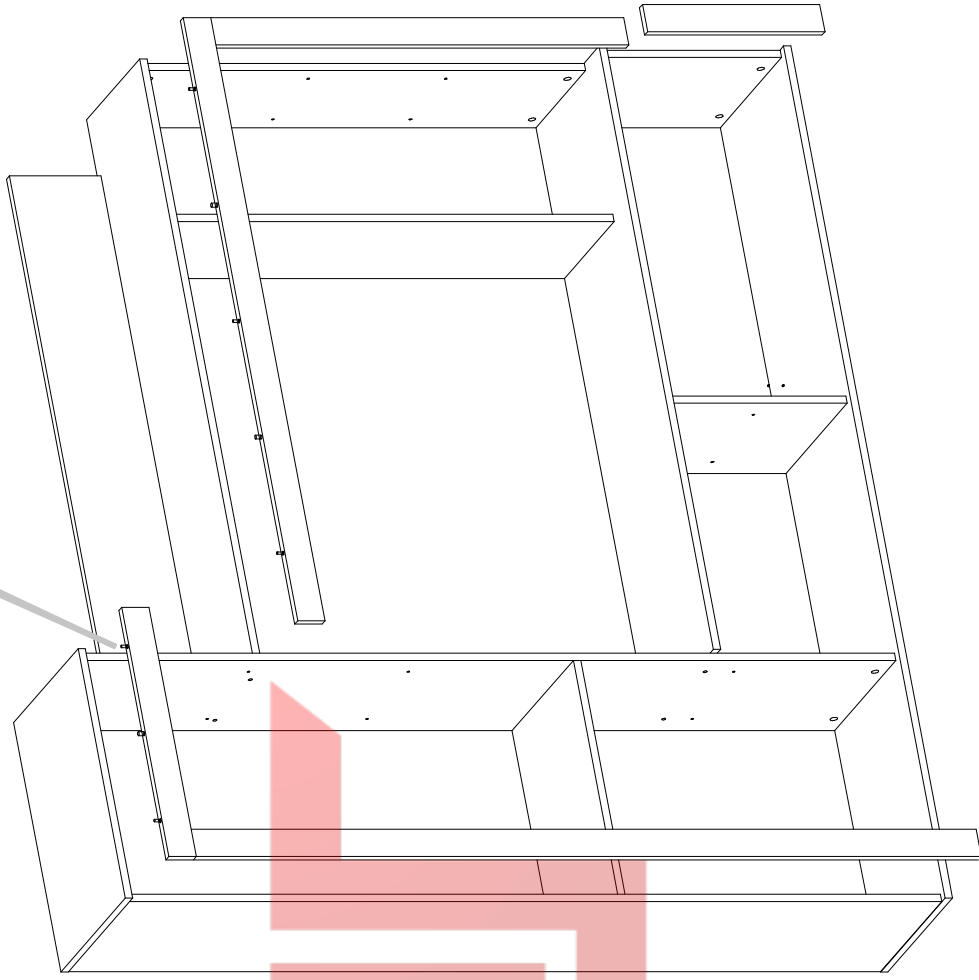

Instalation manual

Model name: **BADAN**

| Element symbol | Dimensions | Code | Package |
|----------------|------------|-------|---------|
| 1 | 702x483 | B-001 | 2/3 |
| 2 | 382x716 | B-002 | 2/3 |
| 3 | 1778x332 | B-101 | 1/3 |
| 4 | 1778x332 | B-102 | 1/3 |
| 5 | 964x270 | B-103 | 2/3 |
| 6 | 964x270 | B-104 | 2/3 |
| 7 | 388x332 | B-105 | 2/3 |
| 8 | 388x332 | B-106 | 2/3 |
| 9 | 200x1200 | B-107 | 1/3 |
| 10 | 1880x350 | B-201 | 1/3 |
| 11 | 1331x350 | B-202 | 1/3 |
| 12 | 550x350 | B-204 | 1/3 |
| 13 | 551x332 | B-302 | 2/3 |
| 14 | 516x332 | B-303 | 2/3 |
| | 516x332 | B-303 | 2/3 |
| | 516x332 | B-303 | 2/3 |
| 15 | 516x332 | B-304 | 2/3 |
| 16 | 317x270 | B-305 | 1/3 |
| 17 | 1331x288 | B-306 | 1/3 |
| 18 | 1718x60 | B-406 | 1/3 |
| 19 | 904x60 | B-407 | 1/3 |
| 20 | 388x60 | B-408 | 1/3 |
| 21 | 1331x60 | B-409 | 1/3 |
| 22 | 550x60 | B-410 | 1/3 |
| 23 | 1093x542 | B-601 | 2/3 |
| 24 | 711x537 | B-602 | 2/3 |
| 25 | 414x567 | B-603 | 2/3 |
| 26 | 409x768 | B-604 | 2/3 |
| 27 | 343x985 | B-605 | 2/3 |

1880x1790x350mm

| | | | | | | |
|-------------------------|------------------------|-------------------------|---------------------------|-----------------------------|------------------------|-----------------------|
| 2x a111 | 2x a144 | 2x b104 | 2x b119 | 2x c235 | 24x φ5x17 mm d1 | 7x φ5x50 mm e1 |
| 4x φ6.5x13 mm e2 | 45x φ8x30 mm f1 | 2x φ10 mm f3 | 50x l1 | 6x n311.05 | 2x n14 | 1x n282.02 |
| 4x φ4x30 mm p9 | 2x φ5x60 mm p17 | 12x φ4x18 mm p18 | 18x φ3.5x16 mm p25 | 42x φ1.5x12mm #16 r1 | 42x r16 | 42x s2 |

BRISTOL

• МАГАЗИН МЕБЛІВ •

1

2

3

4

5

6

7

В Р І С Т О Л

• МАГАСИН МЕБЛІВ •