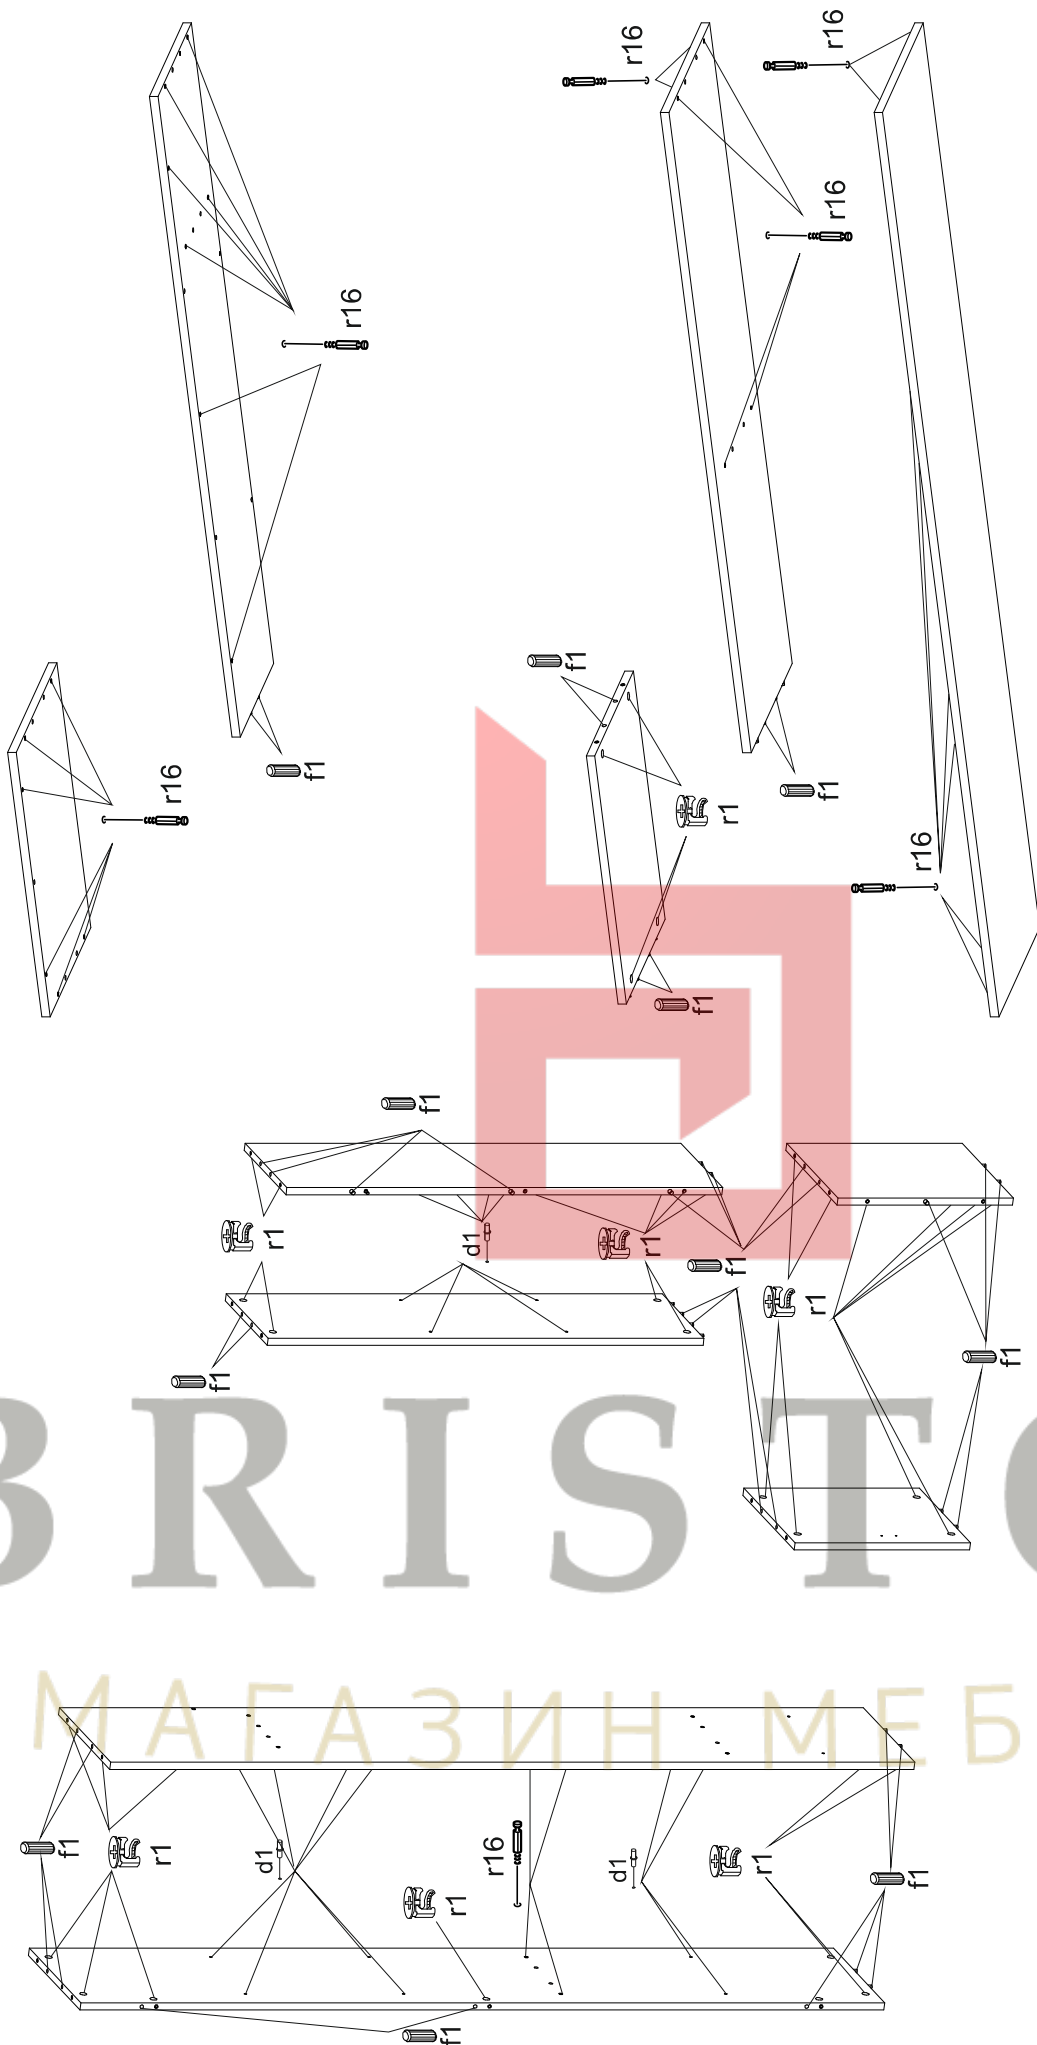

Instalation manual

Model name: **BADAN**

| Element symbol | Dimensions | Code | Package |
|----------------|------------|-------|---------|
| 1 | 702x483 | B-001 | 2/3 |
| 2 | 382x716 | B-002 | 2/3 |
| 3 | 1778x332 | B-101 | 1/3 |
| 4 | 1778x332 | B-102 | 1/3 |
| 5 | 964x270 | B-103 | 2/3 |
| 6 | 964x270 | B-104 | 2/3 |
| 7 | 388x332 | B-105 | 2/3 |
| 8 | 388x332 | B-106 | 2/3 |
| 9 | 200x1200 | B-107 | 1/3 |
| 10 | 1880x350 | B-201 | 1/3 |
| 11 | 1331x350 | B-202 | 1/3 |
| 12 | 550x350 | B-204 | 1/3 |
| 13 | 551x332 | B-302 | 2/3 |
| 14 | 516x332 | B-303 | 2/3 |
| | 516x332 | B-303 | 2/3 |
| | 516x332 | B-303 | 2/3 |
| 15 | 516x332 | B-304 | 2/3 |
| 16 | 317x270 | B-305 | 1/3 |
| 17 | 1331x288 | B-306 | 1/3 |
| 18 | 1718x60 | B-406 | 1/3 |
| 19 | 904x60 | B-407 | 1/3 |
| 20 | 388x60 | B-408 | 1/3 |
| 21 | 1331x60 | B-409 | 1/3 |
| 22 | 550x60 | B-410 | 1/3 |
| 23 | 1093x542 | B-601 | 2/3 |
| 24 | 711x537 | B-602 | 2/3 |
| 25 | 414x567 | B-603 | 2/3 |
| 26 | 409x768 | B-604 | 2/3 |
| 27 | 343x985 | B-605 | 2/3 |

1880x1790x350mm

| | | | | | | |
|-------------------------|------------------------|-------------------------|---------------------------|-----------------------------|------------------------|-----------------------|
| 2x a111 | 2x a144 | 2x b104 | 2x b119 | 2x c235 | 24x φ5x17 mm d1 | 7x φ5x50 mm e1 |
| 4x φ6.5x13 mm e2 | 45x φ8x30 mm f1 | 2x φ10 mm f3 | 50x l1 | 6x n311.05 | 2x n14 | 1x n282.02 |
| 4x φ4x30 mm p9 | 2x φ5x60 mm p17 | 12x φ4x18 mm p18 | 18x φ3.5x16 mm p25 | 42x φ1.5x12mm #16 r1 | 42x r16 | 42x s2 |

BRISTOL

• МАГАЗИН МЕБЛІВ •

1

2

3

4

5

6