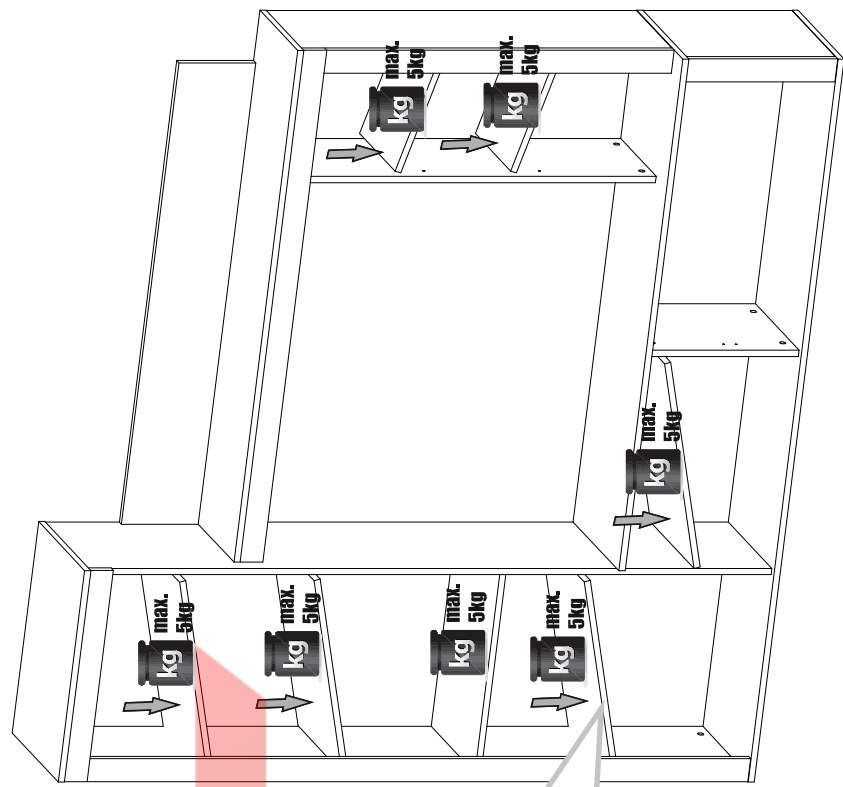

Instalation manual

Model name: **BADAN**

| Element symbol | Dimensions | Code | Package |
|----------------|------------|-------|---------|
| 1 | 702x483 | B-001 | 2/3 |
| 2 | 382x716 | B-002 | 2/3 |
| 3 | 1778x332 | B-101 | 1/3 |
| 4 | 1778x332 | B-102 | 1/3 |
| 5 | 964x270 | B-103 | 2/3 |
| 6 | 964x270 | B-104 | 2/3 |
| 7 | 388x332 | B-105 | 2/3 |
| 8 | 388x332 | B-106 | 2/3 |
| 9 | 200x1200 | B-107 | 1/3 |
| 10 | 1880x350 | B-201 | 1/3 |
| 11 | 1331x350 | B-202 | 1/3 |
| 12 | 550x350 | B-204 | 1/3 |
| 13 | 551x332 | B-302 | 2/3 |
| 14 | 516x332 | B-303 | 2/3 |
| | 516x332 | B-303 | 2/3 |
| | 516x332 | B-303 | 2/3 |
| 15 | 516x332 | B-304 | 2/3 |
| 16 | 317x270 | B-305 | 1/3 |
| 17 | 1331x288 | B-306 | 1/3 |
| 18 | 1718x60 | B-406 | 1/3 |
| 19 | 904x60 | B-407 | 1/3 |
| 20 | 388x60 | B-408 | 1/3 |
| 21 | 1331x60 | B-409 | 1/3 |
| 22 | 550x60 | B-410 | 1/3 |
| 23 | 1093x542 | B-601 | 2/3 |
| 24 | 711x537 | B-602 | 2/3 |
| 25 | 414x567 | B-603 | 2/3 |
| 26 | 409x768 | B-604 | 2/3 |
| 27 | 343x985 | B-605 | 2/3 |

1880x1790x350mm

| | | | | | | |
|-------------------------|------------------------|-------------------------|---------------------------|-----------------------------|------------------------|-----------------------|
| 2x a111 | 2x a144 | 2x b104 | 2x b119 | 2x c235 | 24x φ5x17 mm d1 | 7x φ5x50 mm e1 |
| 4x φ6.5x13 mm e2 | 45x φ8x30 mm f1 | 2x φ10 mm f3 | 50x l1 | 6x n311.05 | 2x n14 | 1x n282.02 |
| 4x φ4x30 mm p9 | 2x φ5x60 mm p17 | 12x φ4x18 mm p18 | 18x φ3.5x16 mm p25 | 42x φ1.5x12mm #16 r1 | 42x r16 | 42x s2 |

BRISTOL

• МАГАЗИН МЕБЛІВ •

1

2

3

4

5

6

7

В Р І С Т О Л

• МАГАСИН МЕБЛІВ •