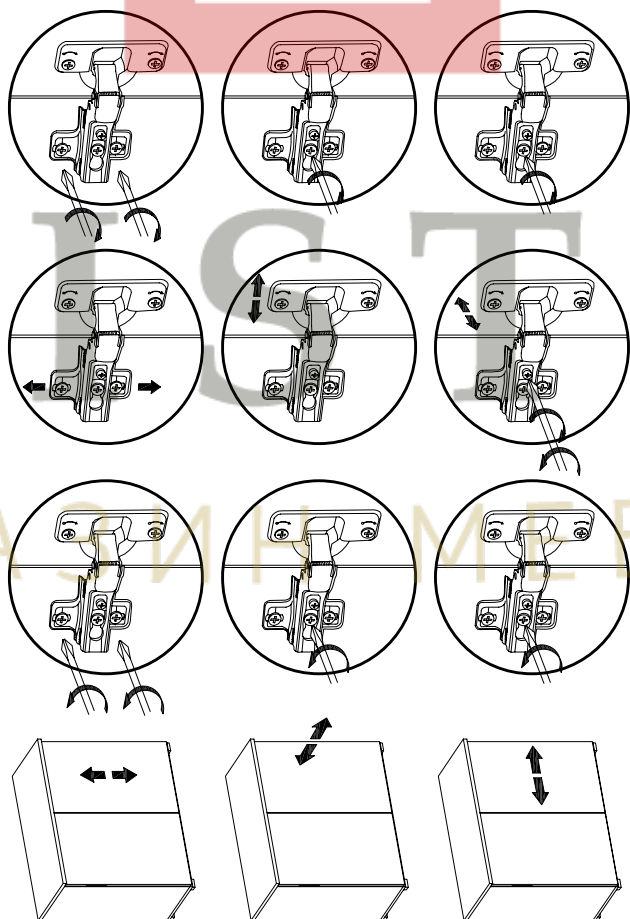

В Р І С Т О Л

• МАГАСИН МЕБЛІВ •