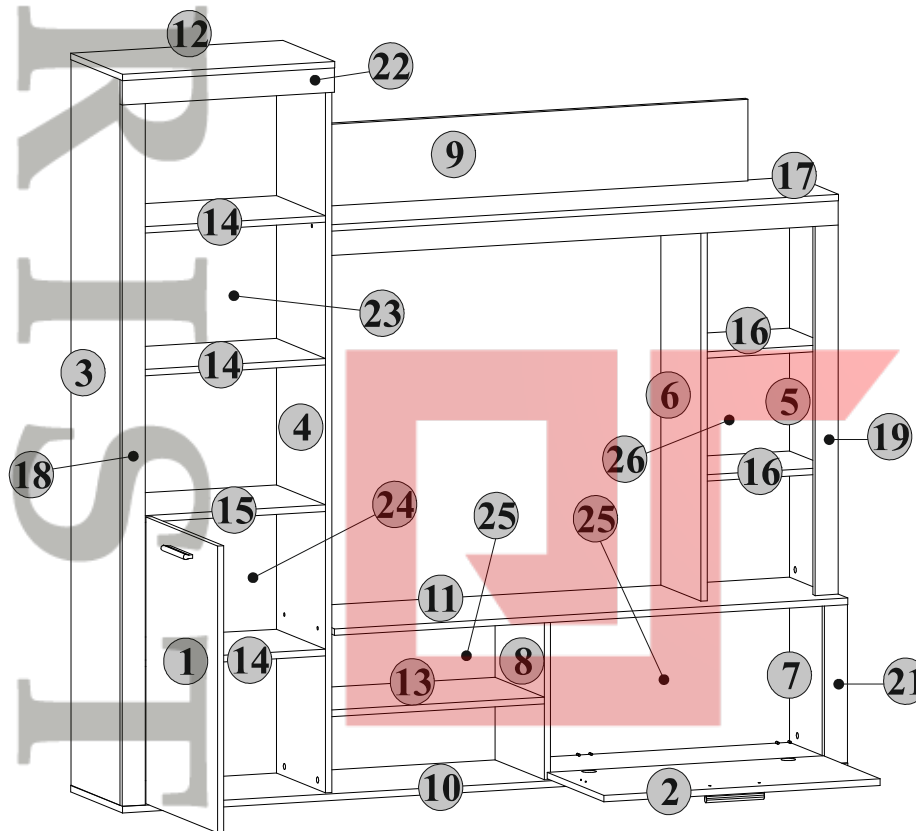

Instalation manual

Model name: **BADAN**

| Element symbol | Dimensions | Code | Package |
|----------------|------------|-------|---------|
| 1 | 702x483 | B-001 | 2/3 |
| 2 | 382x716 | B-002 | 2/3 |
| 3 | 1778x332 | B-101 | 1/3 |
| 4 | 1778x332 | B-102 | 1/3 |
| 5 | 964x270 | B-103 | 2/3 |
| 6 | 964x270 | B-104 | 2/3 |
| 7 | 388x332 | B-105 | 2/3 |
| 8 | 388x332 | B-106 | 2/3 |
| 9 | 200x1200 | B-107 | 1/3 |
| 10 | 1880x350 | B-201 | 1/3 |
| 11 | 1331x350 | B-202 | 1/3 |
| 12 | 550x350 | B-204 | 1/3 |
| 13 | 551x332 | B-302 | 2/3 |
| 14 | 516x332 | B-303 | 2/3 |
| | 516x332 | B-303 | 2/3 |
| | 516x332 | B-303 | 2/3 |
| 15 | 516x332 | B-304 | 2/3 |
| 16 | 317x270 | B-305 | 1/3 |
| 17 | 1331x288 | B-306 | 1/3 |
| 18 | 1718x60 | B-406 | 1/3 |
| 19 | 904x60 | B-407 | 1/3 |
| 20 | 388x60 | B-408 | 1/3 |
| 21 | 1331x60 | B-409 | 1/3 |
| 22 | 550x60 | B-410 | 1/3 |
| 23 | 1093x542 | B-601 | 2/3 |
| 24 | 711x537 | B-602 | 2/3 |
| 25 | 414x567 | B-603 | 2/3 |
| 26 | 409x768 | B-604 | 2/3 |
| 27 | 343x985 | B-605 | 2/3 |

1880x1790x350mm

| | | | | | | |
|-------------------------|------------------------|-------------------------|---------------------------|-----------------------------|------------------------|-----------------------|
| 2x a111 | 2x a144 | 2x b104 | 2x b119 | 2x c235 | 24x φ5x17 mm d1 | 7x φ5x50 mm e1 |
| 4x φ6.5x13 mm e2 | 45x φ8x30 mm f1 | 2x φ10 mm f3 | 50x l1 | 6x n311.05 | 2x n14 | 1x n282.02 |
| 4x φ4x30 mm p9 | 2x φ5x60 mm p17 | 12x φ4x18 mm p18 | 18x φ3.5x16 mm p25 | 42x φ1.5x12mm #16 r1 | 42x r16 | 42x s2 |

BRISTOL

• МАГАЗИН МЕБЛІВ •

1

2

3

4

5

6

7

В Р І С Т О Л

• МАГАСИН МЕБЛІВ •