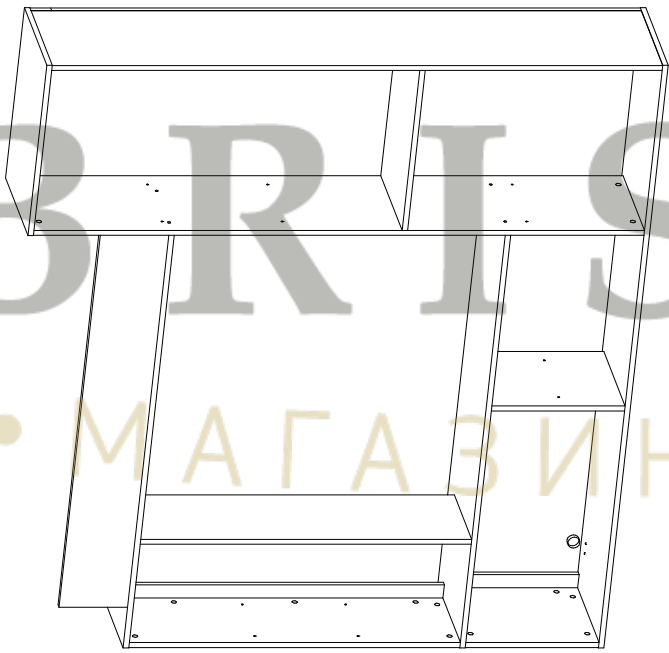

Instalation manual

Model name: **BADAN**

| Element symbol | Dimensions | Code | Package |
|----------------|------------|-------|---------|
| 1 | 702x483 | B-001 | 2/3 |
| 2 | 382x716 | B-002 | 2/3 |
| 3 | 1778x332 | B-101 | 1/3 |
| 4 | 1778x332 | B-102 | 1/3 |
| 5 | 964x270 | B-103 | 2/3 |
| 6 | 964x270 | B-104 | 2/3 |
| 7 | 388x332 | B-105 | 2/3 |
| 8 | 388x332 | B-106 | 2/3 |
| 9 | 200x1200 | B-107 | 1/3 |
| 10 | 1880x350 | B-201 | 1/3 |
| 11 | 1331x350 | B-202 | 1/3 |
| 12 | 550x350 | B-204 | 1/3 |
| 13 | 551x332 | B-302 | 2/3 |
| 14 | 516x332 | B-303 | 2/3 |
| | 516x332 | B-303 | 2/3 |
| | 516x332 | B-303 | 2/3 |
| 15 | 516x332 | B-304 | 2/3 |
| 16 | 317x270 | B-305 | 1/3 |
| 17 | 1331x288 | B-306 | 1/3 |
| 18 | 1718x60 | B-406 | 1/3 |
| 19 | 904x60 | B-407 | 1/3 |
| 20 | 388x60 | B-408 | 1/3 |
| 21 | 1331x60 | B-409 | 1/3 |
| 22 | 550x60 | B-410 | 1/3 |
| 23 | 1093x542 | B-601 | 2/3 |
| 24 | 711x537 | B-602 | 2/3 |
| 25 | 414x567 | B-603 | 2/3 |
| 26 | 409x768 | B-604 | 2/3 |
| 27 | 343x985 | B-605 | 2/3 |

1880x1790x350mm

| | | | | | | |
|-------------------------|------------------------|-------------------------|---------------------------|-----------------------------|------------------------|-----------------------|
| 2x a111 | 2x a144 | 2x b104 | 2x b119 | 2x c235 | 24x φ5x17 mm d1 | 7x φ5x50 mm e1 |
| 4x φ6.5x13 mm e2 | 45x φ8x30 mm f1 | 2x φ10 mm f3 | 50x l1 | 6x n311.05 | 2x n14 | 1x n282.02 |
| 4x φ4x30 mm p9 | 2x φ5x60 mm p17 | 12x φ4x18 mm p18 | 18x φ3.5x16 mm p25 | 42x φ1.5x12mm #16 r1 | 42x r16 | 42x s2 |

BRISTOL

• МАГАЗИН МЕБЛІВ •

1

2

3

4

5

6