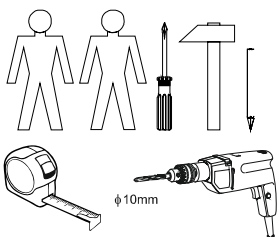

Instalation manual

Model name: **BADAN**

| Element symbol | Dimensions | Code | Package |
|----------------|------------|-------|---------|
| 1 | 702x483 | B-001 | 2/3 |
| 2 | 382x716 | B-002 | 2/3 |
| 3 | 1778x332 | B-101 | 1/3 |
| 4 | 1778x332 | B-102 | 1/3 |
| 5 | 964x270 | B-103 | 2/3 |
| 6 | 964x270 | B-104 | 2/3 |
| 7 | 388x332 | B-105 | 2/3 |
| 8 | 388x332 | B-106 | 2/3 |
| 9 | 200x1200 | B-107 | 1/3 |
| 10 | 1880x350 | B-201 | 1/3 |
| 11 | 1331x350 | B-202 | 1/3 |
| 12 | 550x350 | B-204 | 1/3 |
| 13 | 551x332 | B-302 | 2/3 |
| 14 | 516x332 | B-303 | 2/3 |
| | 516x332 | B-303 | 2/3 |
| | 516x332 | B-303 | 2/3 |
| 15 | 516x332 | B-304 | 2/3 |
| 16 | 317x270 | B-305 | 1/3 |
| 17 | 1331x288 | B-306 | 1/3 |
| 18 | 1718x60 | B-406 | 1/3 |
| 19 | 904x60 | B-407 | 1/3 |
| 20 | 388x60 | B-408 | 1/3 |
| 21 | 1331x60 | B-409 | 1/3 |
| 22 | 550x60 | B-410 | 1/3 |
| 23 | 1093x542 | B-601 | 2/3 |
| 24 | 711x537 | B-602 | 2/3 |
| 25 | 414x567 | B-603 | 2/3 |
| 26 | 409x768 | B-604 | 2/3 |
| 27 | 343x985 | B-605 | 2/3 |

1880x1790x350mm

| | | | | | | |
|-------------------------|------------------------|-------------------------|---------------------------|-----------------------------|------------------------|-----------------------|
| 2x a111 | 2x a144 | 2x b104 | 2x b119 | 2x c235 | 24x φ5x17 mm d1 | 7x φ5x50 mm e1 |
| 4x φ6.5x13 mm e2 | 45x φ8x30 mm f1 | 2x φ10 mm f3 | 50x l1 | 6x n311.05 | 2x n14 | 1x n282.02 |
| 4x φ4x30 mm p9 | 2x φ5x60 mm p17 | 12x φ4x18 mm p18 | 18x φ3.5x16 mm p25 | 42x φ1.5x12mm #16 r1 | 42x r16 | 42x s2 |