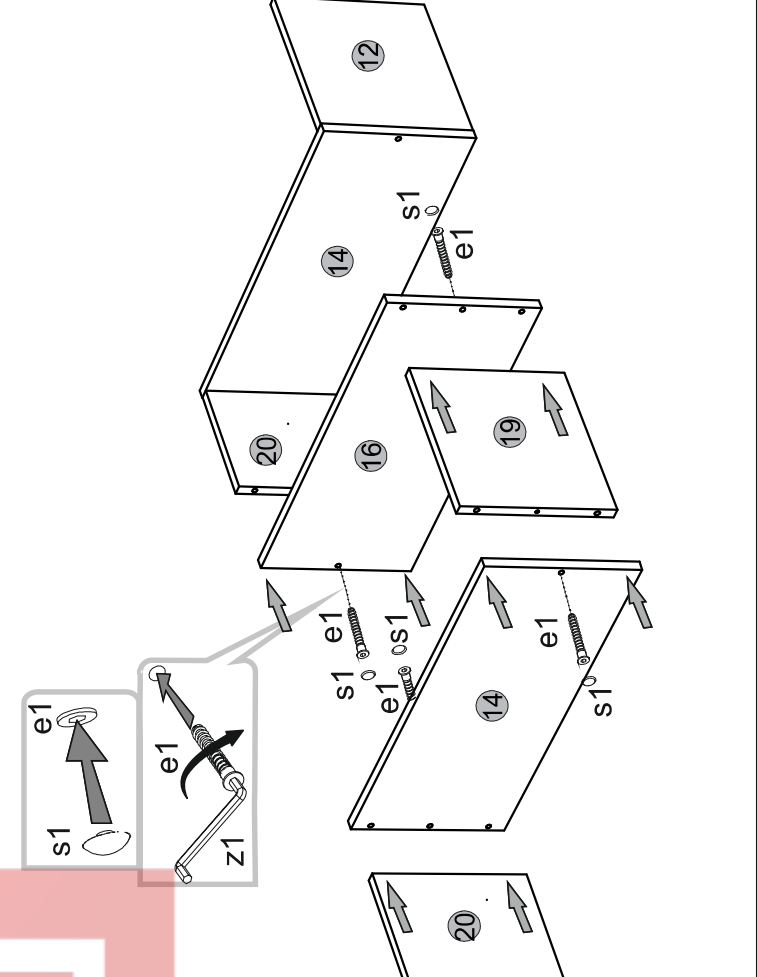

Instalation manual

Jasmin

Element symbol	Dimensions	Code	Package
1	1700 415	1 J-201	1/3
2	1184 397	1 J-202	1/3
3	518 397	1 J-107	1/3
4	483 396	1 J-306	1/3
5	202 397	1 J-111	1/3
6	1004 415	1 J-203	1/3
7	780 250	1 J-305	1/3
8	300 397	1 J-109	1/3
9	518 413	1 J-108	1/3
10	1368 696	1 J-106	2/3
11	463 1004	1 J-101	2/3
12	270 250	1 J-110	2/3
13	270 250	1 J-103	2/3
14	578 250	2 J-302	2/3
15	312 1197	1 J-001	2/3
16	578 250	2 J-307	2/3
17	636 250	1 J-301	2/3
18	921 250	1 J-304	2/3
19	270 250	2 J-102	2/3
20	200 250	2 J-104	2/3
21	326 1193	3 J-601	2/3

1x m282.02	4x g2	8x e19	12x p18	6x r311.05	1x z1	4x p17
35x e1	35x s1	30x l1	1x c235	2x p9	4x f3	4x p17
10x r1	10x r16	10x s2	58x f1	10x p25	2x b119	2x a144

5

7

8

6

8

11

12

9

10

13

15

14

16

! a=b

В К Р І С Т О Л
• МАГАЗИН МЕБЛІВ •