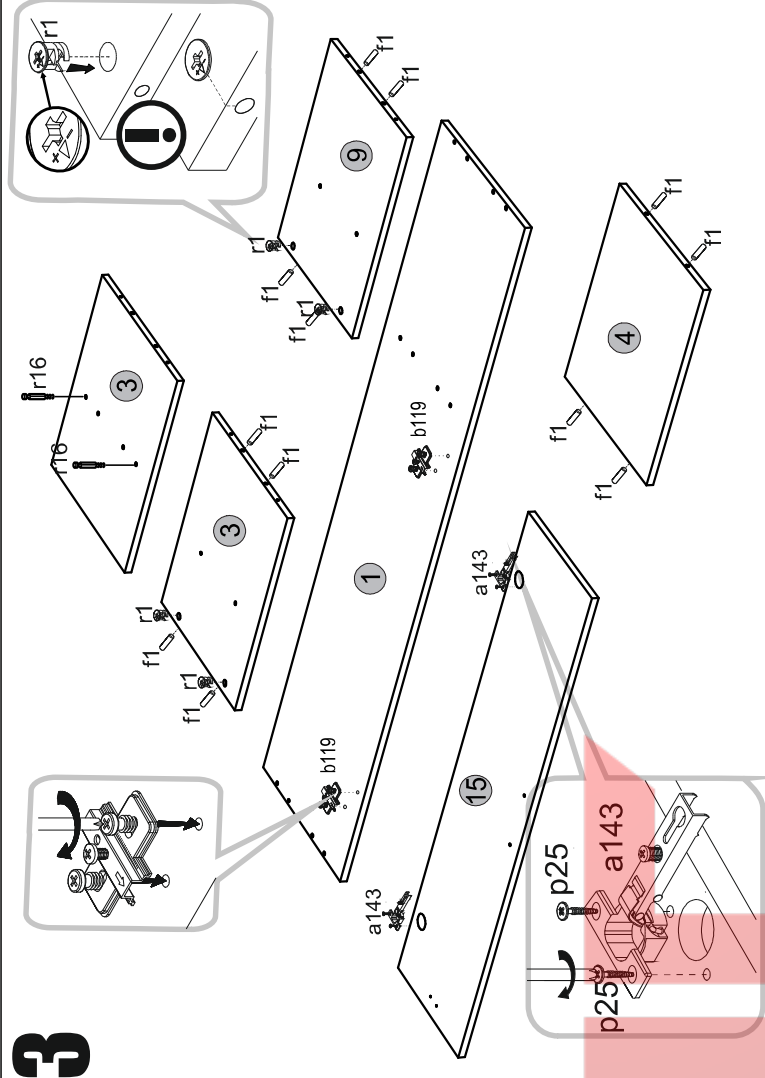

Instalation manual

Jasmin

Element symbol	Dimensions	Code	Package
1	1700 415	1 J-201	1/3
2	1184 397	1 J-202	1/3
3	518 397	1 J-107	1/3
4	483 396	1 J-306	1/3
5	202 397	1 J-111	1/3
6	1004 415	1 J-203	1/3
7	780 250	1 J-305	1/3
8	300 397	1 J-109	1/3
9	518 413	1 J-108	1/3
10	1368 696	1 J-106	2/3
11	463 1004	1 J-101	2/3
12	270 250	1 J-110	2/3
13	270 250	1 J-103	2/3
14	578 250	2 J-302	2/3
15	312 1197	1 J-001	2/3
16	578 250	2 J-307	2/3
17	636 250	1 J-301	2/3
18	921 250	1 J-304	2/3
19	270 250	2 J-102	2/3
20	200 250	2 J-104	2/3
21	326 1193	3 J-601	2/3

1x m282.02	4x g2	8x e19	12x p18	6x r311.05	1x z1	4x p17
35x e1	35x s1	30x l1	1x c235	2x p9	4x f3	4x p17
10x r1	10x r16	10x s2	58x f1	10x p25	2x b119	2x a144

5

7

8

6

8

11

12

9

10

13

15

14

16

! a=b

В К Р І С Т О Л
• МАГАЗИН МЕБЛІВ •