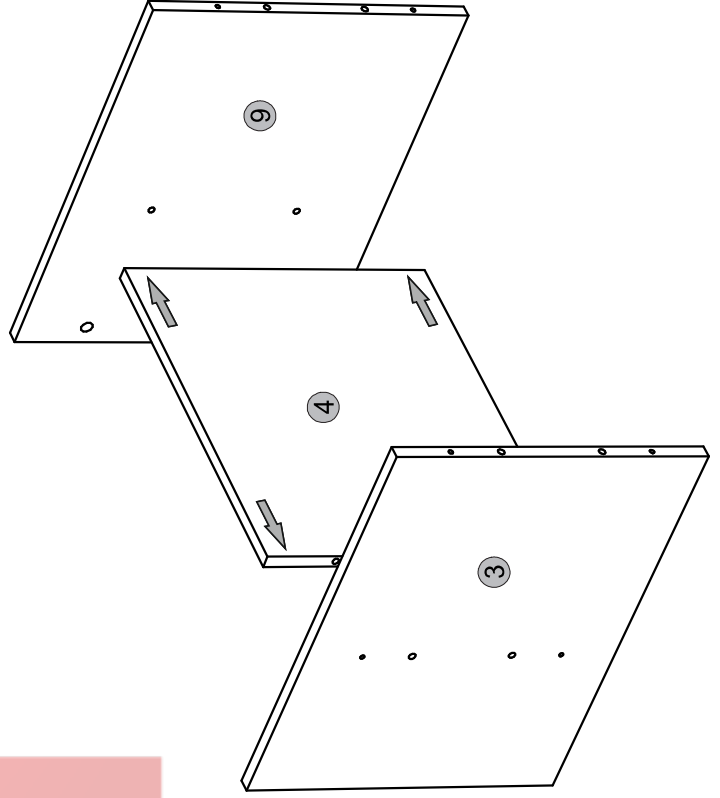

Instalation manual

Jasmin

Element symbol	Dimensions	Code	Package
1	1700 415	1 J-201	1/3
2	1184 397	1 J-202	1/3
3	518 397	1 J-107	1/3
4	483 396	1 J-306	1/3
5	202 397	1 J-111	1/3
6	1004 415	1 J-203	1/3
7	780 250	1 J-305	1/3
8	300 397	1 J-109	1/3
9	518 413	1 J-108	1/3
10	1368 696	1 J-106	2/3
11	463 1004	1 J-101	2/3
12	270 250	1 J-110	2/3
13	270 250	1 J-103	2/3
14	578 250	2 J-302	2/3
15	312 1197	1 J-001	2/3
16	578 250	2 J-307	2/3
17	636 250	1 J-301	2/3
18	921 250	1 J-304	2/3
19	270 250	2 J-102	2/3
20	200 250	2 J-104	2/3
21	326 1193	3 J-601	2/3

1x m282.02	4x g2	8x e19	12x p18	6x r311.05	1x z1	4x p17
35x e1	35x s1	30x l1	1x c235	2x p9	4x f3	4x p17
10x r1	10x r16	10x s2	58x f1	10x p25	2x b119	2x a144

5

7

8

6

8

11

12

9

10

13

15

14

16

! a=b

В К Р І С Т О Л
• МАГАЗИН МЕБЛІВ •