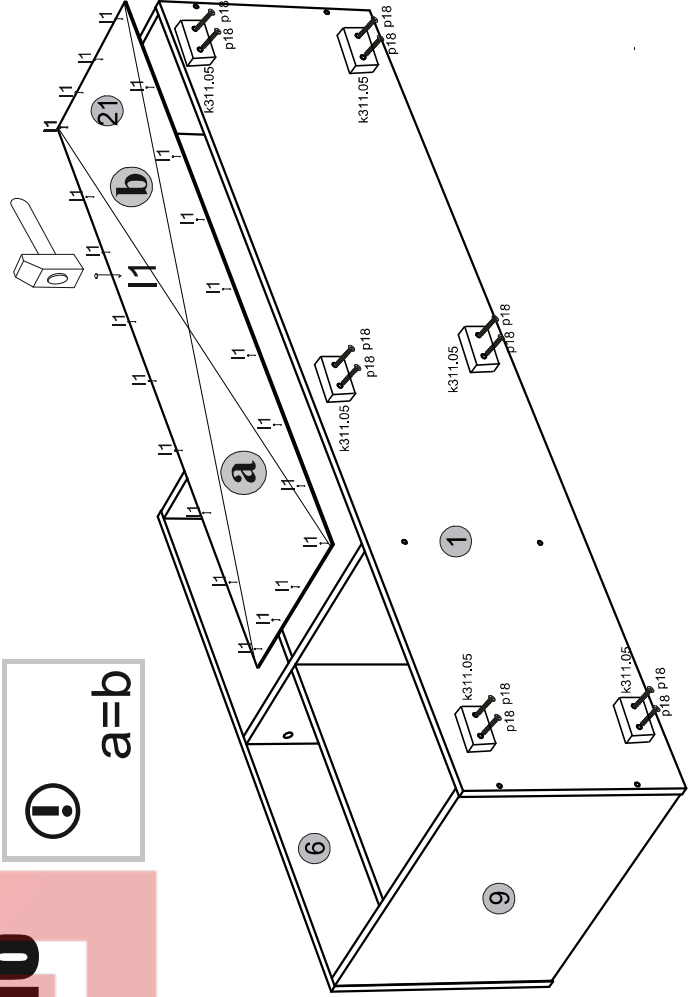

Instalation manual

Jasmin

Element symbol	Dimensions	Code	Package
1	1700 415	1 J-201	1/3
2	1184 397	1 J-202	1/3
3	518 397	1 J-107	1/3
4	483 396	1 J-306	1/3
5	202 397	1 J-111	1/3
6	1004 415	1 J-203	1/3
7	780 250	1 J-305	1/3
8	300 397	1 J-109	1/3
9	518 413	1 J-108	1/3
10	1368 696	1 J-106	2/3
11	463 1004	1 J-101	2/3
12	270 250	1 J-110	2/3
13	270 250	1 J-103	2/3
14	578 250	2 J-302	2/3
15	312 1197	1 J-001	2/3
16	578 250	2 J-307	2/3
17	636 250	1 J-301	2/3
18	921 250	1 J-304	2/3
19	270 250	2 J-102	2/3
20	200 250	2 J-104	2/3
21	326 1193	3 J-601	2/3

1x m282.02	4x g2	8x e19	12x p18	6x r311.05	1x z1	4x p17
35x e1	35x s1	30x l1	1x c235	2x p9	4x f3	4x p17
10x r1	10x r16	10x s2	58x f1	10x p25	2x b119	2x a144

5

7

8

6

8

11

12

9

10

13

15

14

16

! a=b

В К Р І С Т О Л
• МАГАЗИН МЕБЛІВ •