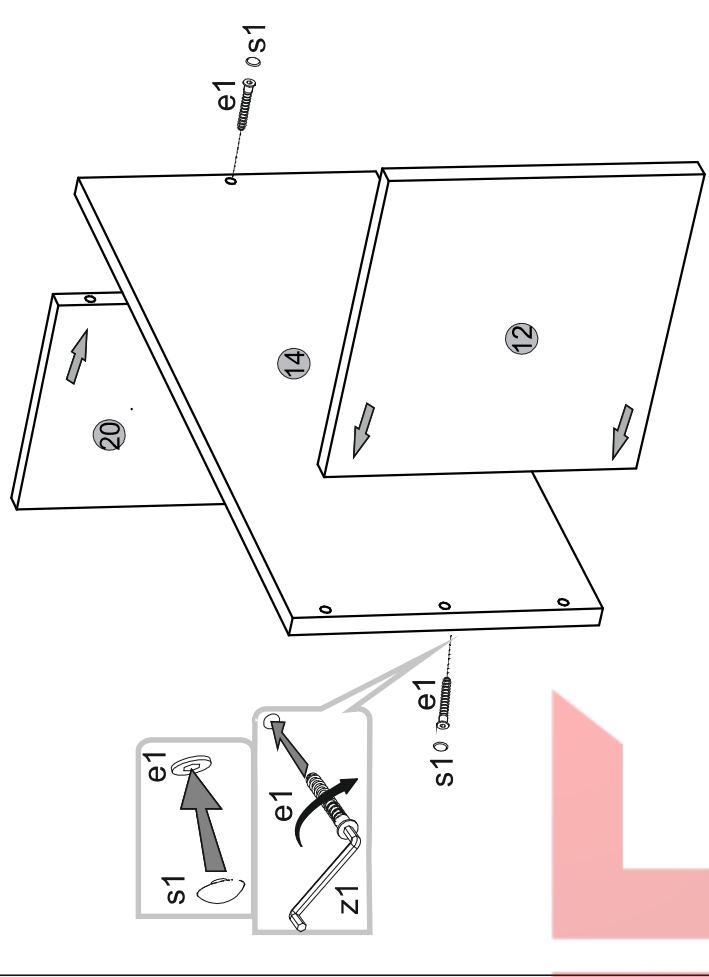

Instalation manual

Jasmin

Element symbol	Dimensions	Code	Package
1	1700 415	1 J-201	1/3
2	1184 397	1 J-202	1/3
3	518 397	1 J-107	1/3
4	483 396	1 J-306	1/3
5	202 397	1 J-111	1/3
6	1004 415	1 J-203	1/3
7	780 250	1 J-305	1/3
8	300 397	1 J-109	1/3
9	518 413	1 J-108	1/3
10	1368 696	1 J-106	2/3
11	463 1004	1 J-101	2/3
12	270 250	1 J-110	2/3
13	270 250	1 J-103	2/3
14	578 250	2 J-302	2/3
15	312 1197	1 J-001	2/3
16	578 250	2 J-307	2/3
17	636 250	1 J-301	2/3
18	921 250	1 J-304	2/3
19	270 250	2 J-102	2/3
20	200 250	2 J-104	2/3
21	326 1193	3 J-601	2/3

1x m282.02	4x g2	8x e19	12x p18	6x r311.05	1x z1	4x p17
35x e1	35x s1	30x l1	1x c235	2x p9	4x f3	4x p17
10x r1	10x r16	10x s2	58x f1	10x p25	2x b119	2x a144

5

7

8

6

8

11

12

9

10

13

15

14

16

! a=b

В К Р І С Т О Л
• МАГАЗИН МЕБЛІВ •