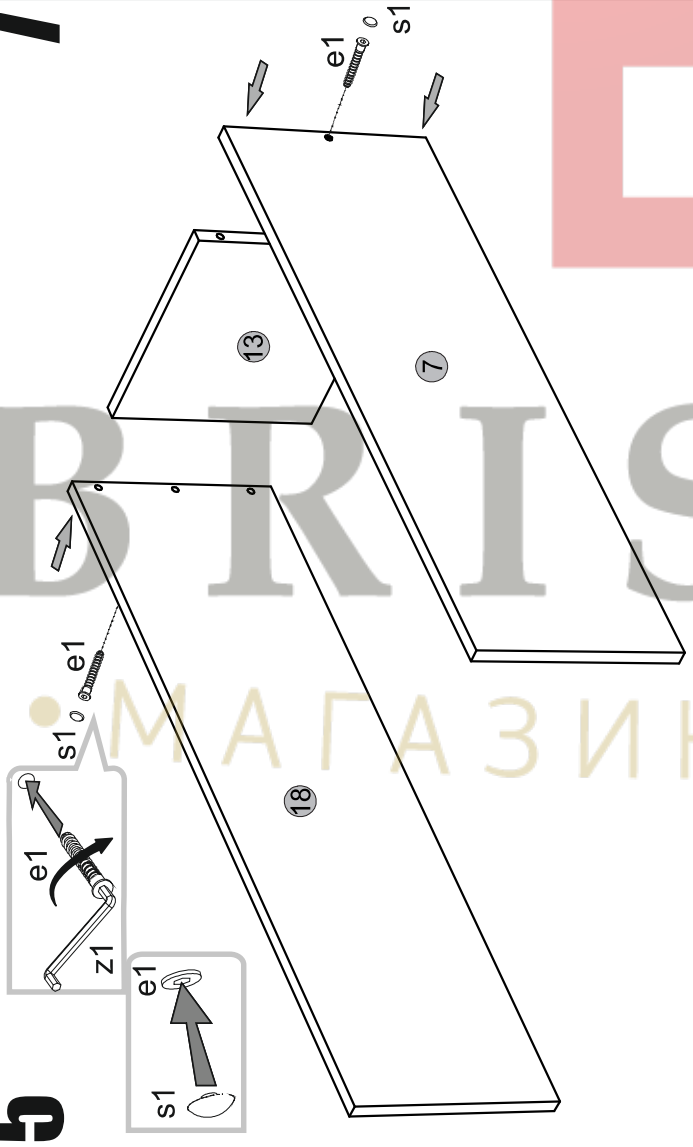

Instalation manual

Jasmin

Element symbol	Dimensions	Code	Package
1	1700 415	1 J-201	1/3
2	1184 397	1 J-202	1/3
3	518 397	1 J-107	1/3
4	483 396	1 J-306	1/3
5	202 397	1 J-111	1/3
6	1004 415	1 J-203	1/3
7	780 250	1 J-305	1/3
8	300 397	1 J-109	1/3
9	518 413	1 J-108	1/3
10	1368 696	1 J-106	2/3
11	463 1004	1 J-101	2/3
12	270 250	1 J-110	2/3
13	270 250	1 J-103	2/3
14	578 250	2 J-302	2/3
15	312 1197	1 J-001	2/3
16	578 250	2 J-307	2/3
17	636 250	1 J-301	2/3
18	921 250	1 J-304	2/3
19	270 250	2 J-102	2/3
20	200 250	2 J-104	2/3
21	326 1193	3 J-601	2/3

1x m282.02	4x g2	8x e19	12x p18	6x r311.05	1x z1	4x p17
35x e1	35x s1	30x l1	1x c235	2x p9	4x f3	4x p17
10x r1	10x r16	10x s2	58x f1	10x p25	2x b119	2x a144

5

7

8

6

8

11

12

9

10

13

15

14

16

! a=b

В К Р І С Т О Л
• МАГАЗИН МЕБЛІВ •