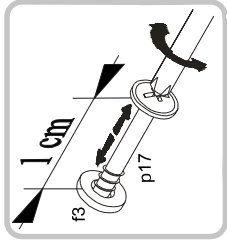

Instalation manual

Jasmin

Element symbol	Dimensions	Code	Package
1	1700 415	1 J-201	1/3
2	1184 397	1 J-202	1/3
3	518 397	1 J-107	1/3
4	483 396	1 J-306	1/3
5	202 397	1 J-111	1/3
6	1004 415	1 J-203	1/3
7	780 250	1 J-305	1/3
8	300 397	1 J-109	1/3
9	518 413	1 J-108	1/3
10	1368 696	1 J-106	2/3
11	463 1004	1 J-101	2/3
12	270 250	1 J-110	2/3
13	270 250	1 J-103	2/3
14	578 250	2 J-302	2/3
15	312 1197	1 J-001	2/3
16	578 250	2 J-307	2/3
17	636 250	1 J-301	2/3
18	921 250	1 J-304	2/3
19	270 250	2 J-102	2/3
20	200 250	2 J-104	2/3
21	326 1193	3 J-601	2/3

1x m282.02	4x g2	8x e19	12x p18	6x r311.05	1x z1	4x p17
35x e1	35x s1	30x l1	1x c235	2x p9	4x f3	4x p17
10x r1	10x r16	10x s2	58x f1	10x p25	2x b119	2x a144

5

7

8

6

8

11

12