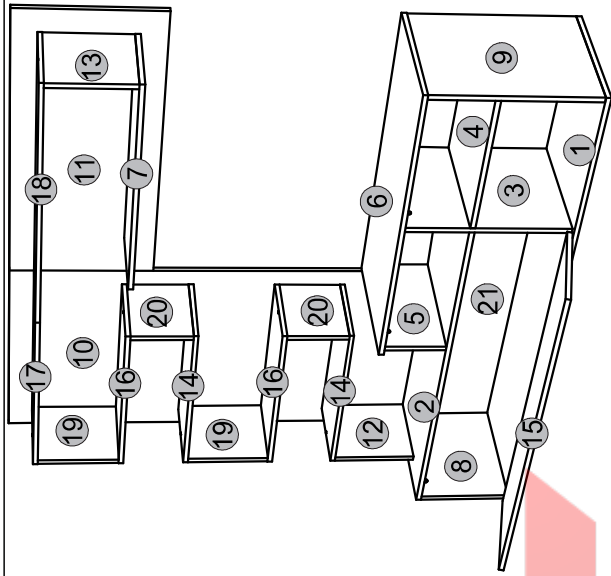

Instalation manual

Jasmin

Element symbol	Dimensions	Code	Package
1	1700 415	1 J-201	1/3
2	1184 397	1 J-202	1/3
3	518 397	1 J-107	1/3
4	483 396	1 J-306	1/3
5	202 397	1 J-111	1/3
6	1004 415	1 J-203	1/3
7	780 250	1 J-305	1/3
8	300 397	1 J-109	1/3
9	518 413	1 J-108	1/3
10	1368 696	1 J-106	2/3
11	463 1004	1 J-101	2/3
12	270 250	1 J-110	2/3
13	270 250	1 J-103	2/3
14	578 250	2 J-302	2/3
15	312 1197	1 J-001	2/3
16	578 250	2 J-307	2/3
17	636 250	1 J-301	2/3
18	921 250	1 J-304	2/3
19	270 250	2 J-102	2/3
20	200 250	2 J-104	2/3
21	326 1193	3 J-601	2/3

1x m282.02	4x g2	8x e19	12x p18	6x r311.05	1x z1	4x p17
35x e1	35x s1	30x l1	1x c235	2x p9	4x f3	4x p17
10x r1	10x r16	10x s2	58x f1	10x p25	2x b119	2x a144

5

7

8

6

8

11

12

9

10

13

15

14

16

! a=b

В К Р І С Т О Л
• МАГАЗИН МЕБЛІВ •