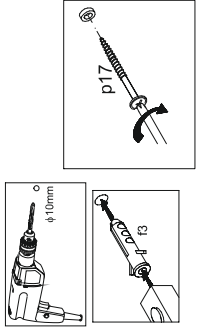

Instalation manual

Jasmin

Element symbol	Dimensions	Code	Package
1	1700 415	1 J-201	1/3
2	1184 397	1 J-202	1/3
3	518 397	1 J-107	1/3
4	483 396	1 J-306	1/3
5	202 397	1 J-111	1/3
6	1004 415	1 J-203	1/3
7	780 250	1 J-305	1/3
8	300 397	1 J-109	1/3
9	518 413	1 J-108	1/3
10	1368 696	1 J-106	2/3
11	463 1004	1 J-101	2/3
12	270 250	1 J-110	2/3
13	270 250	1 J-103	2/3
14	578 250	2 J-302	2/3
15	312 1197	1 J-001	2/3
16	578 250	2 J-307	2/3
17	636 250	1 J-301	2/3
18	921 250	1 J-304	2/3
19	270 250	2 J-102	2/3
20	200 250	2 J-104	2/3
21	326 1193	3 J-601	2/3

1x m282.02	4x g2	8x e19	12x p18	6x r311.05	1x z1	4x p17
35x e1	35x s1	30x l1	1x c235	2x p9	4x f3	4x p17
10x r1	10x r16	10x s2	58x f1	10x p25	2x b119	2x a144

5

7

8

6

8

11

12