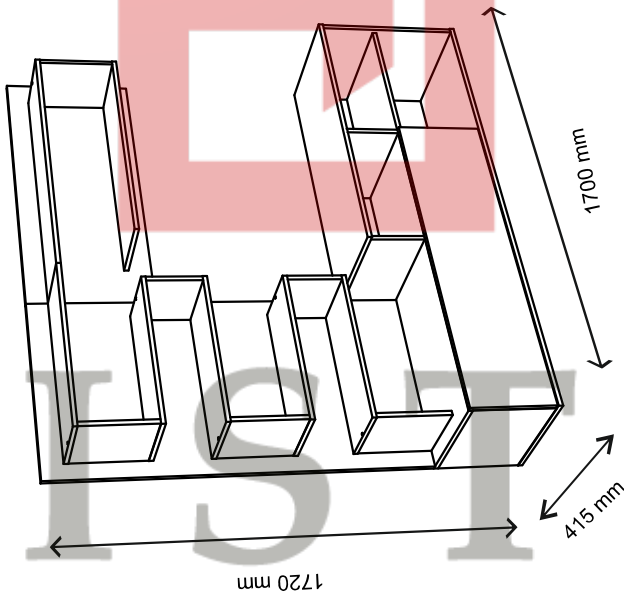

Instalation manual

Jasmin

Element symbol	Dimensions	Code	Package
1	1700 415	1 J-201	1/3
2	1184 397	1 J-202	1/3
3	518 397	1 J-107	1/3
4	483 396	1 J-306	1/3
5	202 397	1 J-111	1/3
6	1004 415	1 J-203	1/3
7	780 250	1 J-305	1/3
8	300 397	1 J-109	1/3
9	518 413	1 J-108	1/3
10	1368 696	1 J-106	2/3
11	463 1004	1 J-101	2/3
12	270 250	1 J-110	2/3
13	270 250	1 J-103	2/3
14	578 250	2 J-302	2/3
15	312 1197	1 J-001	2/3
16	578 250	2 J-307	2/3
17	636 250	1 J-301	2/3
18	921 250	1 J-304	2/3
19	270 250	2 J-102	2/3
20	200 250	2 J-104	2/3
21	326 1193	3 J-601	2/3

1x m282.02	4x g2	8x e19	12x p18	6x r311.05	1x z1	4x p17
35x e1	35x s1	30x l1	1x c235	2x p9	4x f3	4x p17
10x r1	10x r16	10x s2	58x f1	10x p25	2x b119	2x a144

5

7

8

6

8

11

12

9

10

13

15

14

16

! a=b

В К Р І С Т О Л
• МАГАЗИН МЕБЛІВ •