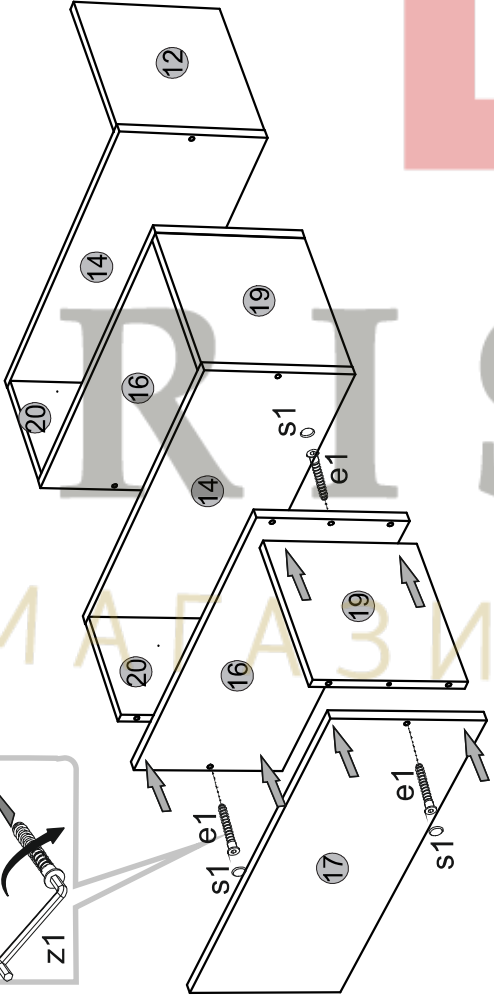

Instalation manual

Jasmin

Element symbol	Dimensions	Code	Package
1	1700 415	1 J-201	1/3
2	1184 397	1 J-202	1/3
3	518 397	1 J-107	1/3
4	483 396	1 J-306	1/3
5	202 397	1 J-111	1/3
6	1004 415	1 J-203	1/3
7	780 250	1 J-305	1/3
8	300 397	1 J-109	1/3
9	518 413	1 J-108	1/3
10	1368 696	1 J-106	2/3
11	463 1004	1 J-101	2/3
12	270 250	1 J-110	2/3
13	270 250	1 J-103	2/3
14	578 250	2 J-302	2/3
15	312 1197	1 J-001	2/3
16	578 250	2 J-307	2/3
17	636 250	1 J-301	2/3
18	921 250	1 J-304	2/3
19	270 250	2 J-102	2/3
20	200 250	2 J-104	2/3
21	326 1193	3 J-601	2/3

1x m282.02	4x g2	8x e19	12x p18	6x r311.05	1x z1	4x p17
35x e1	35x s1	30x l1	1x c235	2x p9	4x f3	4x p17
10x r1	10x r16	10x s2	58x f1	10x p25	2x b119	2x a144

5

7

8

6

8

11

12

9

10

13

15

14

16

! a=b

В К Р І С Т О Л
• МАГАЗИН МЕБЛІВ •