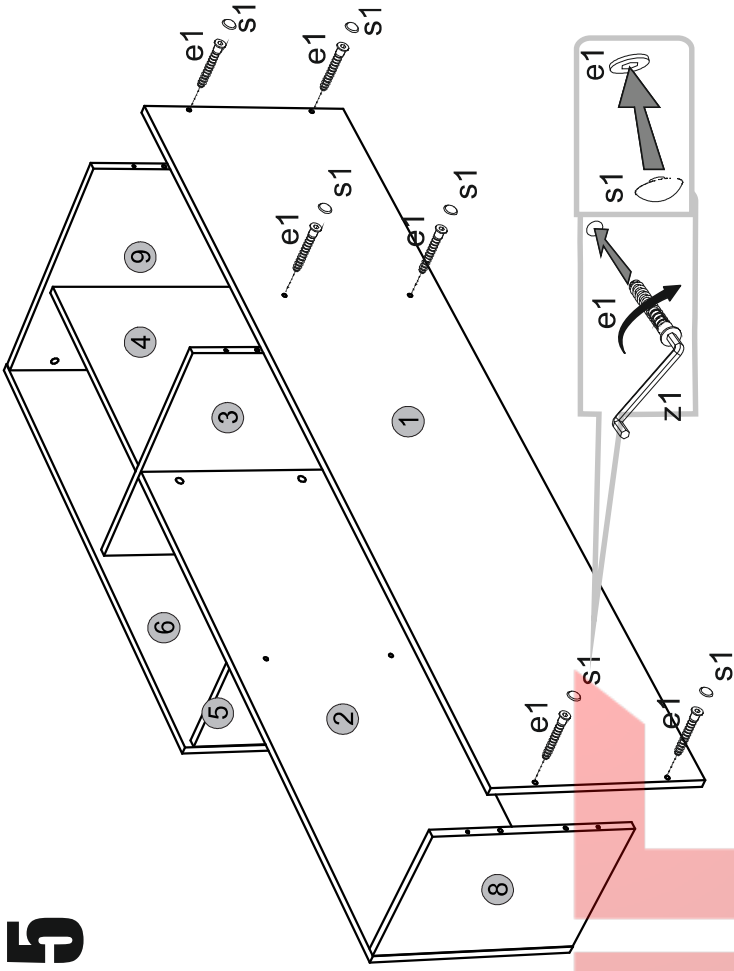

Instalation manual

Jasmin

Element symbol	Dimensions	Code	Package
1	1700 415	1 J-201	1/3
2	1184 397	1 J-202	1/3
3	518 397	1 J-107	1/3
4	483 396	1 J-306	1/3
5	202 397	1 J-111	1/3
6	1004 415	1 J-203	1/3
7	780 250	1 J-305	1/3
8	300 397	1 J-109	1/3
9	518 413	1 J-108	1/3
10	1368 696	1 J-106	2/3
11	463 1004	1 J-101	2/3
12	270 250	1 J-110	2/3
13	270 250	1 J-103	2/3
14	578 250	2 J-302	2/3
15	312 1197	1 J-001	2/3
16	578 250	2 J-307	2/3
17	636 250	1 J-301	2/3
18	921 250	1 J-304	2/3
19	270 250	2 J-102	2/3
20	200 250	2 J-104	2/3
21	326 1193	3 J-601	2/3

1x m282.02	4x g2	8x e19	12x p18	6x r311.05	1x z1	4x p17
35x e1	35x s1	30x l1	1x c235	2x p9	4x f3	4x p17
10x r1	10x r16	10x s2	58x f1	10x p25	2x b119	2x a144

5

7

8

6

8

11

12

9

10

13

15

14

16

! a=b

В К Р І С Т О Л
• МАГАЗИН МЕБЛІВ •