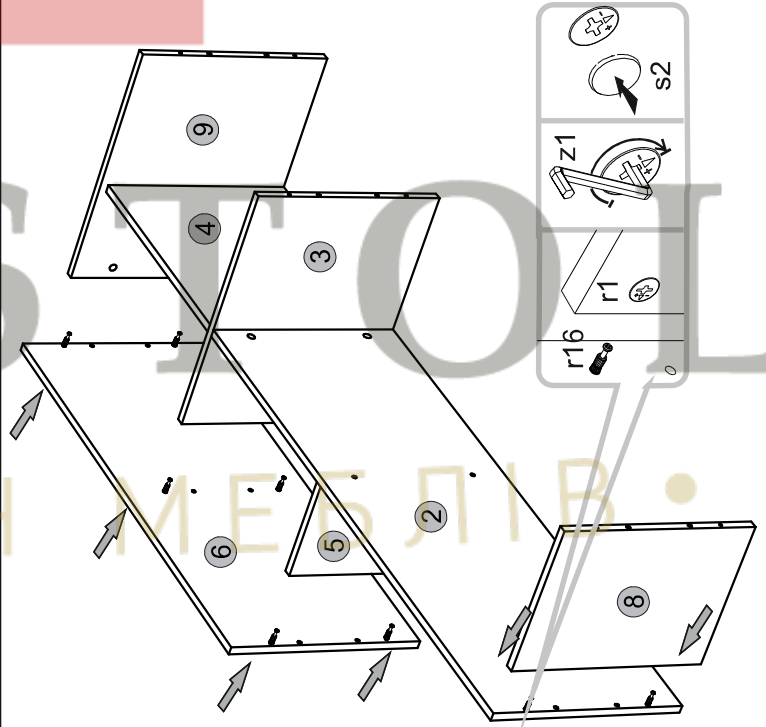

Instalation manual

Jasmin

Element symbol	Dimensions	Code	Package
1	1700 415	1 J-201	1/3
2	1184 397	1 J-202	1/3
3	518 397	1 J-107	1/3
4	483 396	1 J-306	1/3
5	202 397	1 J-111	1/3
6	1004 415	1 J-203	1/3
7	780 250	1 J-305	1/3
8	300 397	1 J-109	1/3
9	518 413	1 J-108	1/3
10	1368 696	1 J-106	2/3
11	463 1004	1 J-101	2/3
12	270 250	1 J-110	2/3
13	270 250	1 J-103	2/3
14	578 250	2 J-302	2/3
15	312 1197	1 J-001	2/3
16	578 250	2 J-307	2/3
17	636 250	1 J-301	2/3
18	921 250	1 J-304	2/3
19	270 250	2 J-102	2/3
20	200 250	2 J-104	2/3
21	326 1193	3 J-601	2/3

9

10

13

15

14

16

! a=b

В К Р І С Т О Л
• МАГАЗИН МЕБЛІВ •