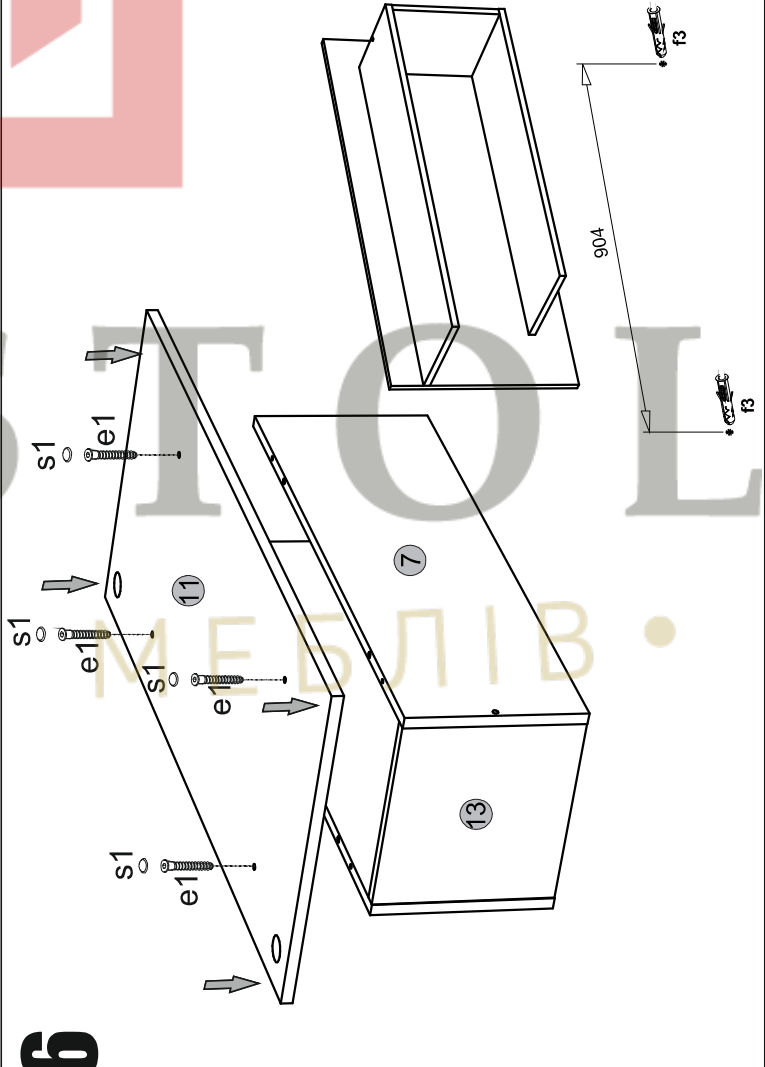

Instalation manual

Jasmin

Element symbol	Dimensions	Code	Package
1	1700 415	1 J-201	1/3
2	1184 397	1 J-202	1/3
3	518 397	1 J-107	1/3
4	483 396	1 J-306	1/3
5	202 397	1 J-111	1/3
6	1004 415	1 J-203	1/3
7	780 250	1 J-305	1/3
8	300 397	1 J-109	1/3
9	518 413	1 J-108	1/3
10	1368 696	1 J-106	2/3
11	463 1004	1 J-101	2/3
12	270 250	1 J-110	2/3
13	270 250	1 J-103	2/3
14	578 250	2 J-302	2/3
15	312 1197	1 J-001	2/3
16	578 250	2 J-307	2/3
17	636 250	1 J-301	2/3
18	921 250	1 J-304	2/3
19	270 250	2 J-102	2/3
20	200 250	2 J-104	2/3
21	326 1193	3 J-601	2/3

1x m282.02	4x g2	8x e19	12x p18	6x r311.05	1x z1	4x p17
35x e1	35x s1	30x l1	1x c235	2x p9	4x f3	4x p17
10x r1	10x r16	10x s2	58x f1	10x p25	2x b119	2x a144

5

7

8

6

8

11

12

9

10

13

15

14

16

! a=b

В К Р І С Т О Л
• МАГАЗИН МЕБЛІВ •