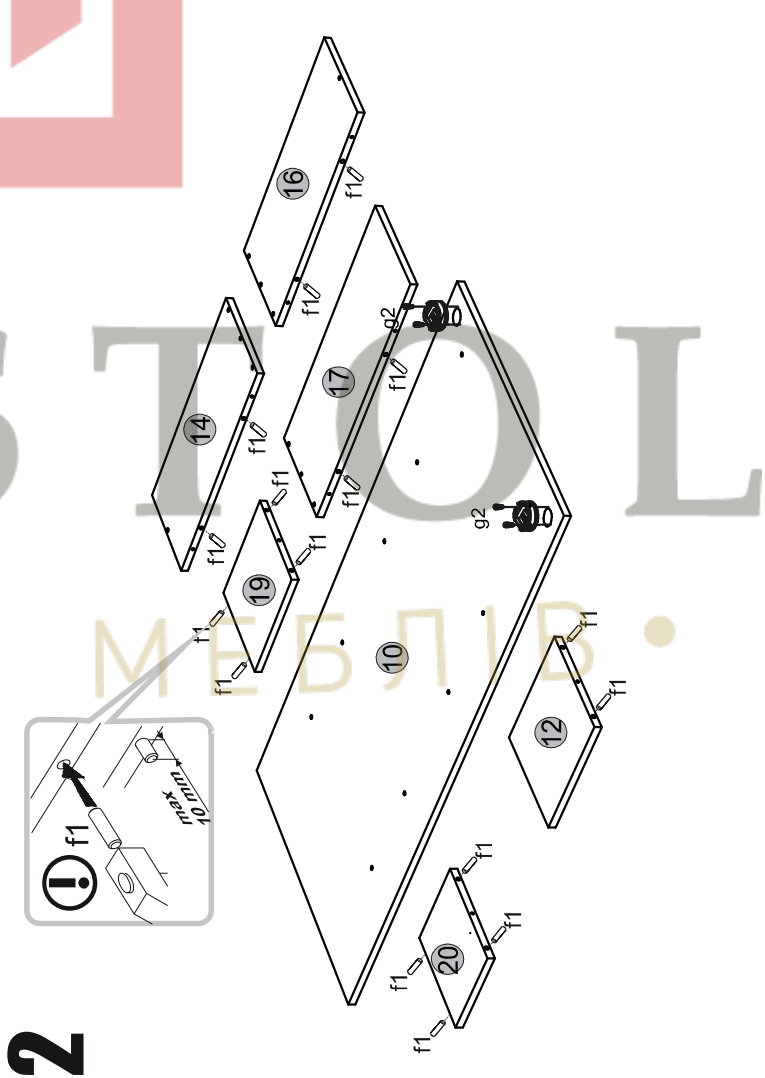

Instalation manual

Jasmin

Element symbol	Dimensions	Code	Package
1	1700 415	1 J-201	1/3
2	1184 397	1 J-202	1/3
3	518 397	1 J-107	1/3
4	483 396	1 J-306	1/3
5	202 397	1 J-111	1/3
6	1004 415	1 J-203	1/3
7	780 250	1 J-305	1/3
8	300 397	1 J-109	1/3
9	518 413	1 J-108	1/3
10	1368 696	1 J-106	2/3
11	463 1004	1 J-101	2/3
12	270 250	1 J-110	2/3
13	270 250	1 J-103	2/3
14	578 250	2 J-302	2/3
15	312 1197	1 J-001	2/3
16	578 250	2 J-307	2/3
17	636 250	1 J-301	2/3
18	921 250	1 J-304	2/3
19	270 250	2 J-102	2/3
20	200 250	2 J-104	2/3
21	326 1193	3 J-601	2/3

1x m282.02	4x g2	8x e19	12x p18	6x r311.05	1x z1	4x p17
35x e1	35x s1	30x l1	1x c235	2x p9	4x f3	4x p17
10x r1	10x r16	10x s2	58x f1	10x p25	2x b119	2x a144

5

7

8

6

8

11

12

9

10

13

15

14

16

! a=b

В К Р І С Т О Л
• МАГАЗИН МЕБЛІВ •