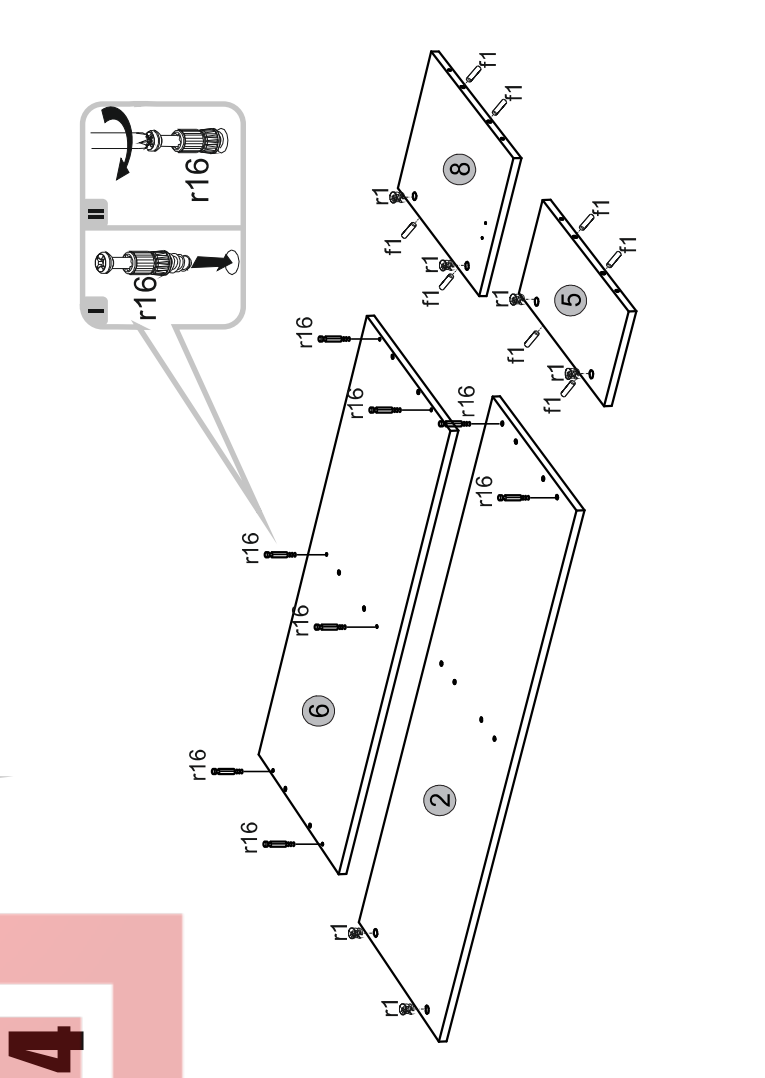

Instalation manual

Jasmin

Element symbol	Dimensions	Code	Package
1	1700 415	1 J-201	1/3
2	1184 397	1 J-202	1/3
3	518 397	1 J-107	1/3
4	483 396	1 J-306	1/3
5	202 397	1 J-111	1/3
6	1004 415	1 J-203	1/3
7	780 250	1 J-305	1/3
8	300 397	1 J-109	1/3
9	518 413	1 J-108	1/3
10	1368 696	1 J-106	2/3
11	463 1004	1 J-101	2/3
12	270 250	1 J-110	2/3
13	270 250	1 J-103	2/3
14	578 250	2 J-302	2/3
15	312 1197	1 J-001	2/3
16	578 250	2 J-307	2/3
17	636 250	1 J-301	2/3
18	921 250	1 J-304	2/3
19	270 250	2 J-102	2/3
20	200 250	2 J-104	2/3
21	326 1193	3 J-601	2/3

1x m282.02	4x g2	8x e19	12x p18	6x r311.05	1x z1	4x p17
35x e1	35x s1	30x l1	1x c235	2x p9	4x f3	4x p17
10x r1	10x r16	10x s2	58x f1	10x p25	2x b119	2x a144

5

7

8

6

8

11

12

9

10

13

15

14

16

! a=b

В К Р І С Т О Л
• МАГАЗИН МЕБЛІВ •