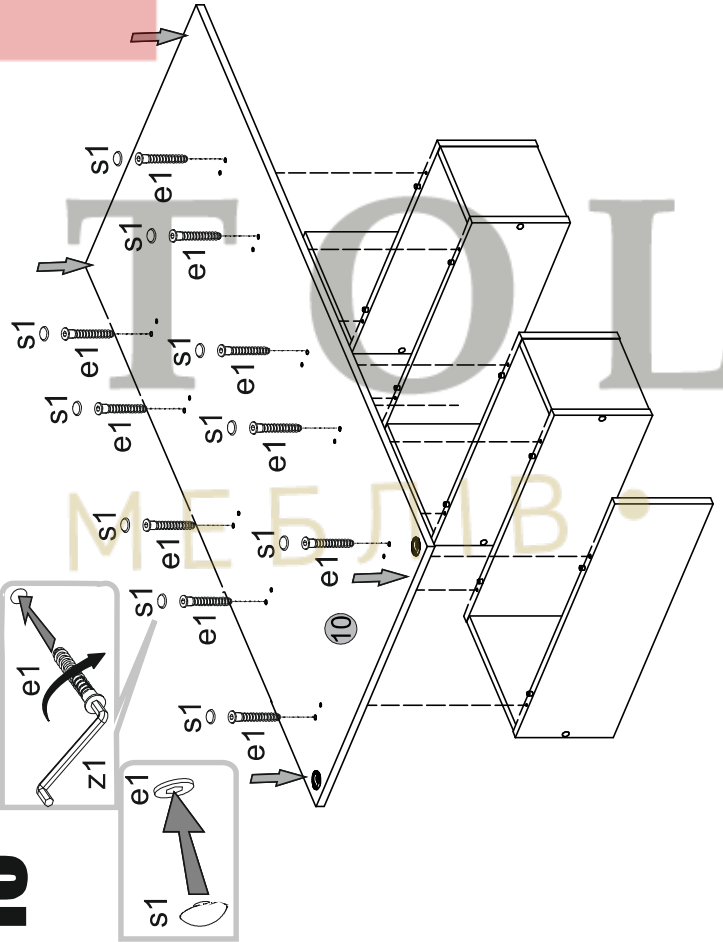

Instalation manual

Jasmin

Element symbol	Dimensions	Code	Package
1	1700 415	1 J-201	1/3
2	1184 397	1 J-202	1/3
3	518 397	1 J-107	1/3
4	483 396	1 J-306	1/3
5	202 397	1 J-111	1/3
6	1004 415	1 J-203	1/3
7	780 250	1 J-305	1/3
8	300 397	1 J-109	1/3
9	518 413	1 J-108	1/3
10	1368 696	1 J-106	2/3
11	463 1004	1 J-101	2/3
12	270 250	1 J-110	2/3
13	270 250	1 J-103	2/3
14	578 250	2 J-302	2/3
15	312 1197	1 J-001	2/3
16	578 250	2 J-307	2/3
17	636 250	1 J-301	2/3
18	921 250	1 J-304	2/3
19	270 250	2 J-102	2/3
20	200 250	2 J-104	2/3
21	326 1193	3 J-601	2/3

1x m282.02	4x g2	8x e19	12x p18	6x r311.05	1x z1	4x p17
35x e1	35x s1	30x l1	1x c235	2x p9	4x f3	4x p17
10x r1	10x r16	10x s2	58x f1	10x p25	2x b119	2x a144

5

7

8

6

8

11

12

9

10

13

15

14

16

! a=b

В К Р І С Т О Л
• МАГАЗИН МЕБЛІВ •