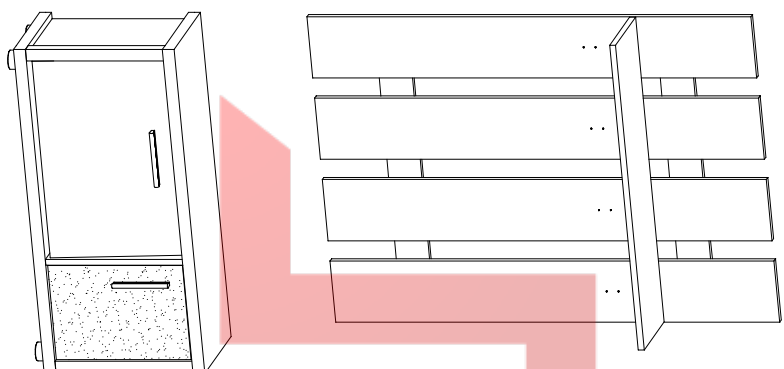

Przedprokój LIZA

L21
RTV
660 x 350 x 1960
szer./gł./wys.

L22
SZAFKA
900 x 285 x 460
szer./gł./wys.

L23
WIE SZAK
STOJACY
500 x 350 x 1960
szer./gł./wys.

L25
SZAFKA
900 x 285 x 825
szer./gł./wys.

L26
LUSTRO
800 x 590
szer./wys.